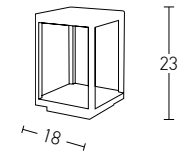

Power 7W
Input 220-240V, 50/60Hz
Color Temperature 3000K
Lumen 630Lm
Cri 80
IP 54
Dimensions L: 18cm W: 18cm H: 23cm
Material Aluminium
Color Graphite / **Code E203**