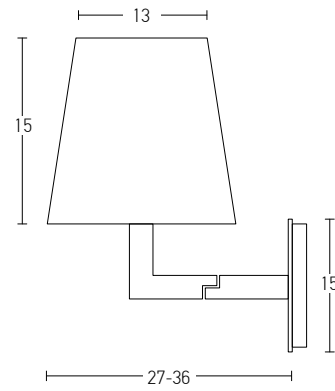

Hotel Lighting | Wall Lamps with Shade

Bulb 1xE27
Power MAX 40W
Input 220-240V, 50/60Hz
Dimensions L: 27-36cm W: 19cm H: 30cm
Base L: 3cm W: 12cm H: 15cm
Material Metal - Fabric Shade
Special Feature Shade L: 13-19cm H: 20cm
Color Chrome Matt - Light Beige Shade / **Code H08-WH**