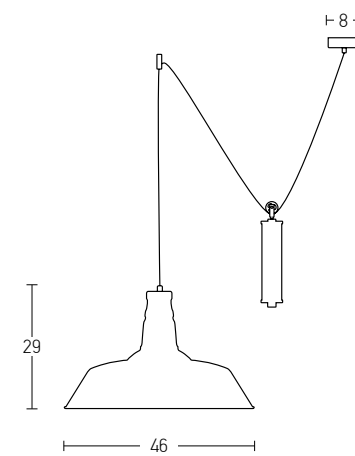

Bulb 1xE27
Power MAX 40W
Input 220-240V, 50/60Hz
Dimensions Ø: 46cm H: 29cm
Base Ø: 8cm H: 2cm
Material Metal
Special Feature 200cm Cable Adjustable
Color Old Steel / **Code 16129**