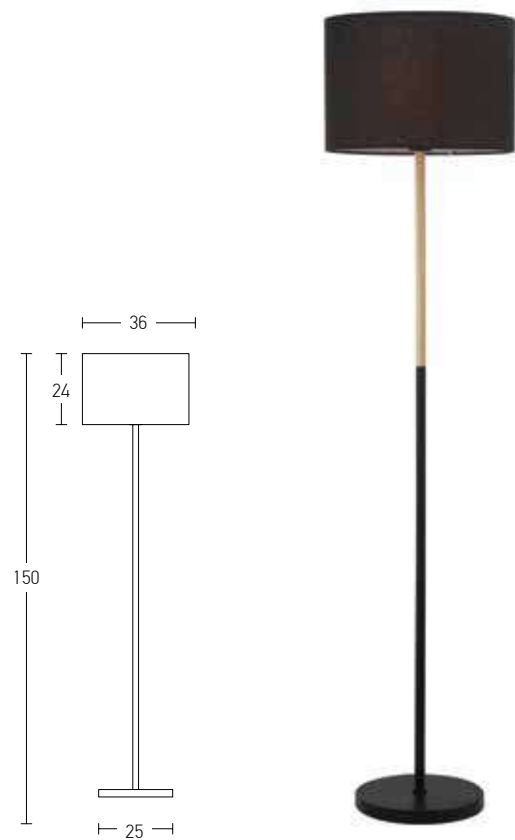

Bulb 1xE27  
Power MAX 15W  
Input 220-240V, 50/60Hz  
Dimensions Ø: 29cm W: 64cm H: 170cm  
Material Metal - Acrylic  
Special Feature 200cm Cable Available  
Color Black Matt / **Code 2038**

Bulb 1xE27  
 Power MAX 40W  
 Dimensions H: 150cm  
 Base Ø: 25cm H: 2cm  
 Material Metal - Wood - Fabric Shade  
 Special Feature 150cm Cable Available  
 Shade Ø: 36cm H: 24cm  
 Color Black Matt / **Code 20213**  
 Color White Matt / **Code 20212**