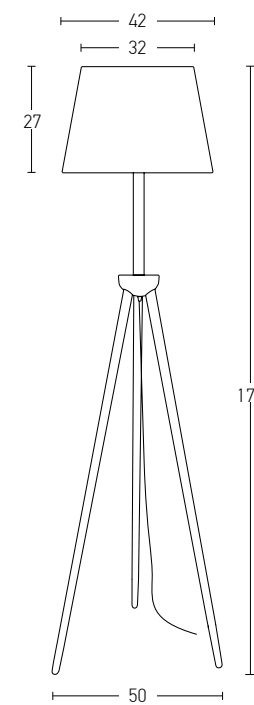

Bulb 1xE27
Power MAX 40W
Input 220-240V, 50/60Hz
Dimensions Ø: 50cm H: 176cm
Material Wood - Fabric Shade
Special Feature 130cm Cable Available
Shade Ø: 42cm H: 27cm
Color Natural Wood - Beige Shade / **Code 16180**