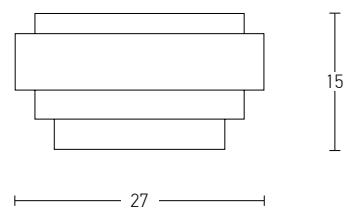

Bulb 1xE27  
 Power MAX 40W  
 Input 220-240V, 50/60Hz  
 Dimensions L: 14cm W: 27cm H: 15cm  
 Material Metal  
 Color White Matt / **Code 16158**

Bulb 3xE27  
 Power MAX 20W  
 Input 220-240V, 50/60Hz  
 Base Ø: 15cm H: 3cm  
 Material Metal - Glass  
 Special Feature 120cm Cable Adjustable  
 Opal Glass Ø: 20cm H: 25cm  
 Glass Ø: 25cm H: 20cm  
 Glass Ø: 25cm H: 20cm  
 Color Black Matt / **Code 20269**