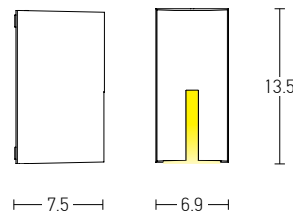

Power 2x8W  
 Input 220-240V, 50/60Hz  
 Color Temperature 3000K  
 Lumen 1280Lm  
 Cri 80  
 IP 54  
 Dimensions L: 8.1cm W: 6cm H: 24cm  
 Material Alumunium - Tempered Glass  
 Color Graphite / **Code E176**