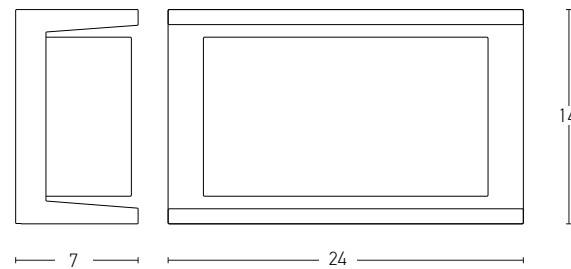

Bulb 1xE27
Power MAX 18W
Input 220-240V, 50/60Hz
IP 54
Dimensions L: 14.5cm W: 29cm H: 14cm
Material Aluminium - PC Diffuser
Color Graphite / **Code E147**

Bulb 1xE27
Power MAX 18W
Input 220-240V, 50/60Hz
IP 54
Dimensions L: 7cm W: 24cm H: 14cm
Material Aluminium - PC Diffuser
Color Graphite / **Code E149**