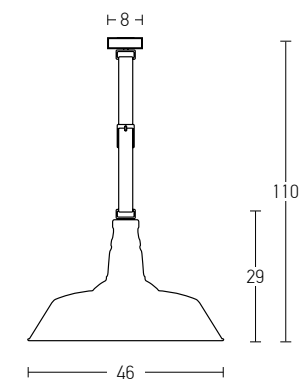

Bulb 1xE27
Power MAX 40W
Input 220-240V, 50/60Hz
Dimensions Ø: 46cm H: 29cm H: 110cm
Base Ø: 8cm H: 2cm
Material Metal - Leather
Special Feature 100cm Cable Adjustable
Color Old Steel / **Code 16132**