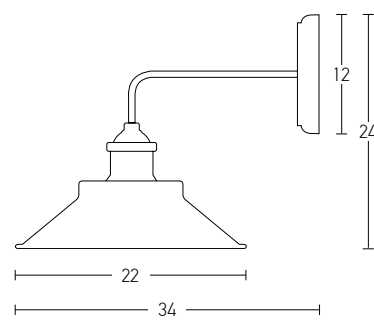

Bulb 1xE27  
 Power MAX 40W  
 Input 220-240V, 50/60Hz  
 Dimensions L: 35cm W: 29cm H: 28cm  
 Base Ø: 10cm H: 2cm  
 Material Metal  
 Color Black Matt / **Code 1677**

Indoor Lighting

Bulb 1xE27  
Power MAX 40W  
Input 220-240V, 50/60Hz  
Dimensions Ø: 22cm H: 14cm  
Base Ø: 12cm H: 2cm  
Material Metal  
Special Feature 150cm Cable Adjustable  
Color Black Matt - Bronze / **Code 1464** 