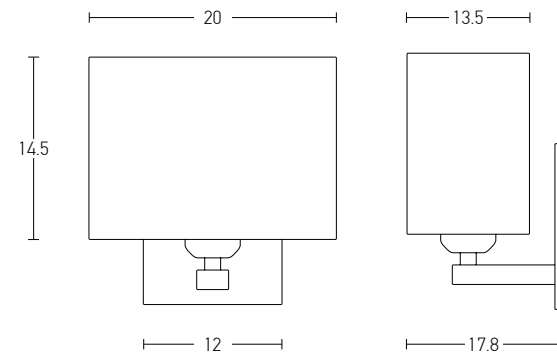

Bulb 1xE27  
Power MAX 40W  
Input 220-240V, 50/60Hz  
Dimensions L: 24-40cm W: 20cm H: 30cm  
Base L: 2.5cm W: 11cm H: 14cm  
Material Metal - Fabric Shade  
Special Feature Shade Ø: 13-20cm H: 15cm  
Color Chrome Matt - Black Shade / **Code H24-B**  
Color Chrome Matt - Beige Shade / **Code H24-W**  
Color Bronze - Black Shade / **Code H25-B**  
Color Bronze - Beige Shade / **Code H25-W**