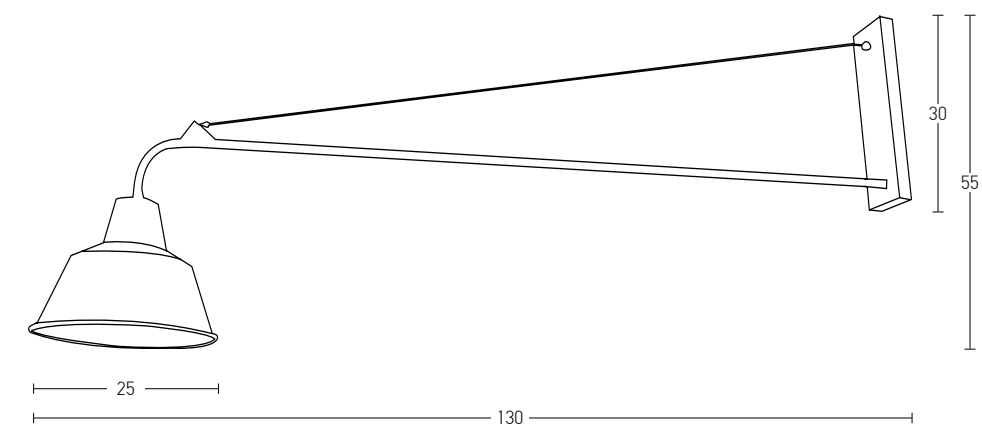

Bulb 1xE27
Power MAX 40W
Input 220-240V, 50/60Hz
Dimensions L: 130cm W: 25cm H: 55cm
Base L: 2.7cm W: 8cm H: 30cm
Material Metal
Special Feature Shade Ø: 25cm
Color Black Matt / **Code 19231**