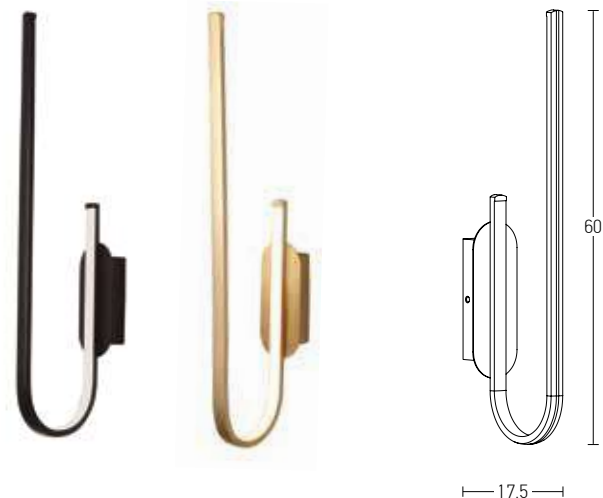

Power 18W
Input 220-240V, 50/60Hz
Color Temperature 3000K
Lumen 1440Lm
Cri 80
Dimensions L: 17.5cm W: 7.5cm H: 60cm
Base W: 7.5cm H: 20cm
Dimmable Triac ☐
Material Metal - Aluminium - Acrylic
Color Sandy Black / **Code 1936**
Color Gold Matt / **Code 1935**

17.5