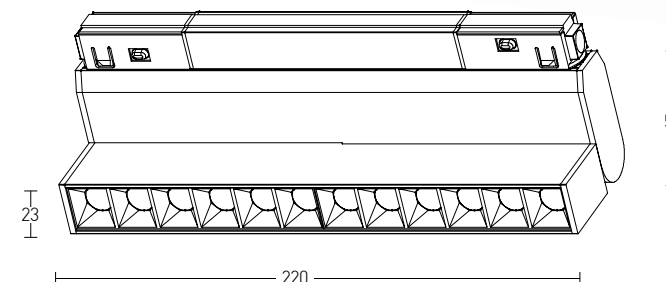

Power 12W
Input 48V
Color Temperature 3000K
Lumen 1320Lm
Cri 80
Dimensions L: 220mm W: 23mm H: 53mm
Beam Angle 30°
DALI Dimmable ☐
Material Aluminium - Acrylic
Color Sandy Black / **Code 2091**
OSRAM

Power 12W
Input 48V
Color Temperature 3000K
Lumen 1320Lm
Cri 80
Dimensions L: 220mm W: 23mm H: 53mm
Beam Angle 30°
Non Dimmable ☒
Material Aluminium - Acrylic
Color Sandy Black / **Code 2090**
OSRAM