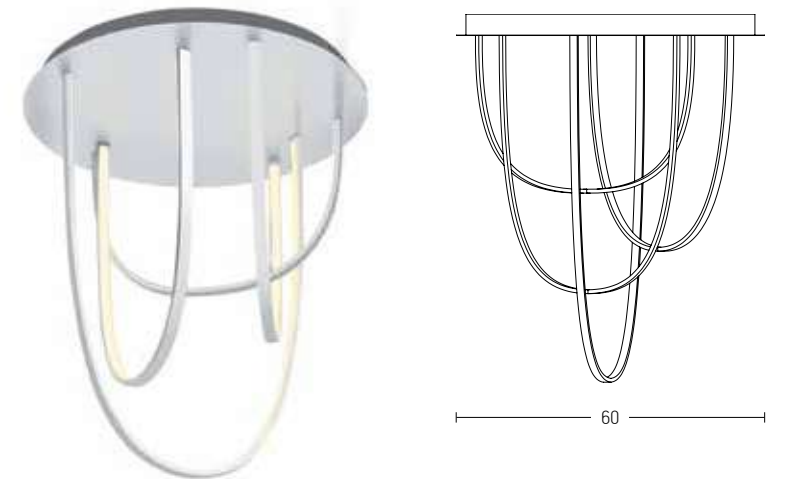

Power 80W
Input 220-240V, 50/60Hz
Color Temperature 3000K
Lumen 6400Lm
Cri 80
Dimensions Ø: 60cm H: 71cm
Dimmable Triac ☐
Material Metal - Aluminium - Acrylic
Color Sandy Black / **Code 1951**
Color Sandy White / **Code 1950**

60

71