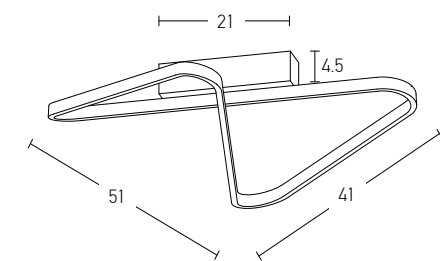

Power	12W
Input	220-240V, 50/60Hz
Color Temperature	3000K
Lumen	960Lm
Cri	80
Dimensions	L: 32cm W: 32cm H: 5.5cm
Base	L: 12.5cm W: 12.5cm H: 3.5cm
Dimmable Triac	☐
Material	Aluminium - Acrylic
Special Feature	Profile 2x1.7cm
Color	Sandy Black / Code 2029
Color	Sandy White / Code 2030
Color	Gold Matt / Code 2031