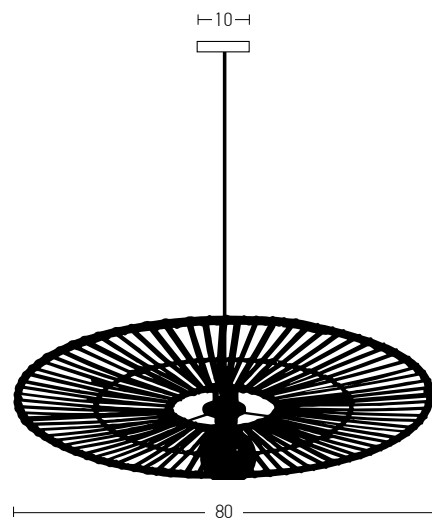

Bulb 1xE27  
 Power MAX 40W  
 Input 220-240V, 50/60Hz  
 Dimensions L: 80cm W: 60cm H: 37cm  
 Base Ø: 10cm H: 2cm  
 Material Metal - Bamboo  
 Color Black / **Code 19109**

Bulb	1xE27
Power	MAX 10W
Input	220-240V, 50/60Hz
Dimensions	Ø: 45cm H: 35cm
Base	Ø: 8cm H: 2cm
Material	Polyester
Special Feature	150cm Cable Adjustable
Color	Black Matt / Code 20353 