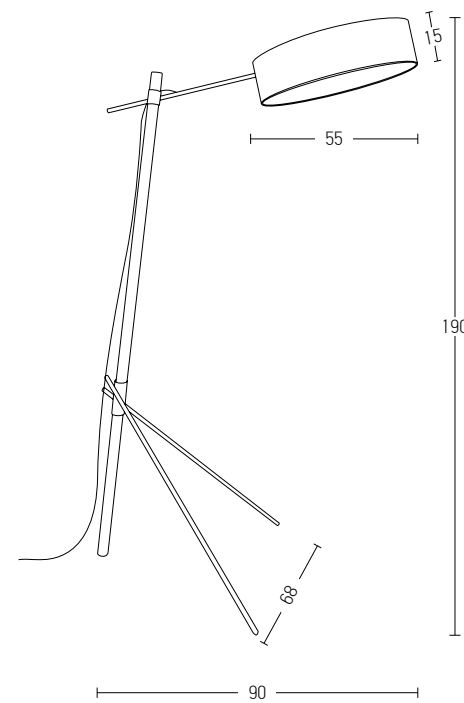

Bulb 1xE14  
 Power MAX 40W  
 Dimensions H: 37cm  
 Base Ø: 16cm H: 0.5cm  
 Material Metal - Wood - Fabric Shade  
 Special Feature 120cm Cable Available  
 Shade Ø: 23cm H: 16cm  
 Color Black Matt / **Code 20214**  
 Color White Matt / **Code 20215**