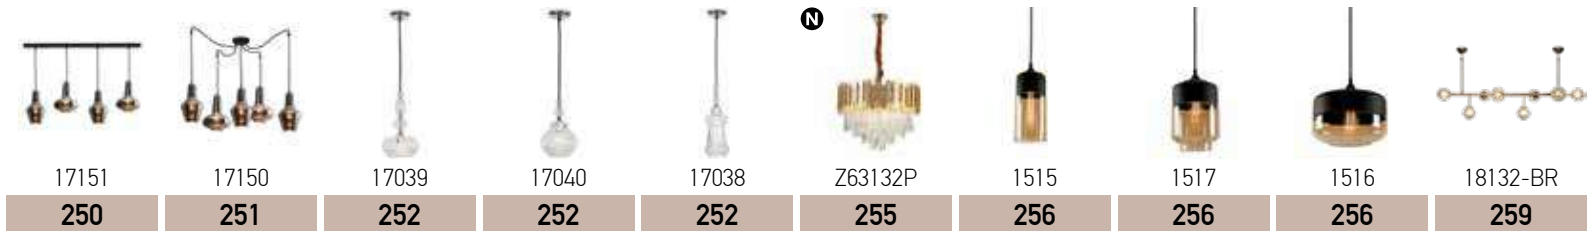

Pendant Lighting

Pendant Lighting

Pendant Lighting

Pendant Lighting

Ceiling Lighting

									
20162	20169	20170	20173	20174	20336	20337	1906	1907	180054
054	066	066	068	068	082	082	089	089	124

									
1952	1617	1950	1951	20159	2078	2079	2080	2020	2021
126	148	157	157	158	160	160	160	162	162

									
2022	2023	2024	2025	2026	2027	2028	2029	2030	2031
162	164	164	164	164	164	164	166	166	166

									
2064	2065	2074	2075	2040	2041	2042	2043	Z62130L-B	Z62130L-W
167	167	168	168	172	172	172	172	174	174