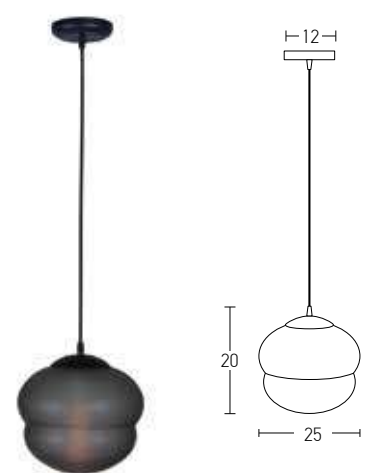

Bulb 1xE27  
 Power MAX 40W  
 Input 220-240V, 50/60Hz  
 Dimensions L: 14cm W: 27cm H: 15cm  
 Material Metal  
 Color White Matt / **Code 16158**

Bulb 3xE27  
 Power MAX 20W  
 Input 220-240V, 50/60Hz  
 Base Ø: 15cm H: 3cm  
 Material Metal - Glass  
 Special Feature 120cm Cable Adjustable  
 Opal Glass Ø: 20cm H: 25cm  
 Glass Ø: 25cm H: 20cm  
 Glass Ø: 25cm H: 20cm  
 Color Black Matt / **Code 20269**

Bulb 1xE27  
 Power MAX 20W  
 Input 220-240V, 50/60Hz  
 Dimensions Ø: 25cm H: 36cm  
 Material Metal - Concrete - Glass  
 Special Feature 120cm Cable Available  
 Color Black Matt / **Code 20270**

Bulb 1xE27  
 Power MAX 20W  
 Input 220-240V, 50/60Hz  
 Dimensions Ø: 20cm H: 25cm  
 Base Ø: 12cm H: 2cm  
 Material Metal - Opal Glass  
 Special Feature 120cm Cable Adjustable  
 Color Black Matt / **Code 20268**

Bulb 1xE27  
 Power MAX 20W  
 Input 220-240V, 50/60Hz  
 Dimensions Ø: 25cm H: 20cm  
 Base Ø: 12cm H: 2cm  
 Material Metal - Glass  
 Special Feature 120cm Cable Adjustable  
 Color Black Matt / **Code 20267**

Bulb 1xE27  
 Power MAX 20W  
 Input 220-240V, 50/60Hz  
 Dimensions Ø: 25cm H: 20cm  
 Base Ø: 12cm H: 2cm  
 Material Metal - Glass  
 Special Feature 120cm Cable Adjustable  
 Color Black Matt / **Code 20266**