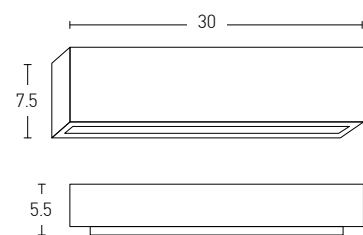

Power 13W
Input 220V, 50/60Hz
Color Temperature 3000K
Lumen 1105Lm
Cri 80
Dimensions L: 5.5cm W: 30cm H: 7.5cm
Non Dimmable ☒
Material Aluminium - Acrylic
Special Feature Profile 3.4x8.5cm
Color Sandy Black / **Code 20340**