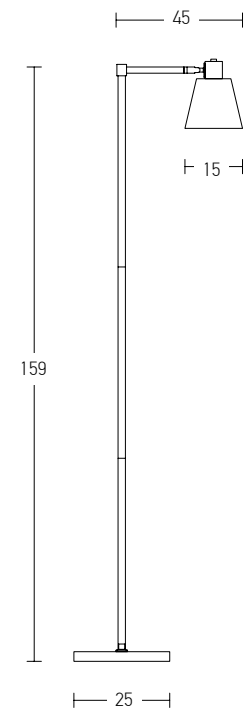

Bulb 1xE14
Power MAX 25W
Input 220-240V, 50/60Hz
Dimensions L: 17cm H: 42cm
Base Ø: 13cm H: 2cm
Material Metal - Aluminium
Special Feature 150cm Cable Available
Color Black Matt - Gold Matt / **Code 20217**

Bulb 1xE27
Power MAX 25W
Input 220-240V, 50/60Hz
Dimensions L: 45cm H: 159cm
Base Ø: 25cm H: 2.5cm
Material Metal - Aluminium
Special Feature 150cm Cable Available
Color Black Matt - Gold Matt / **Code 20216**