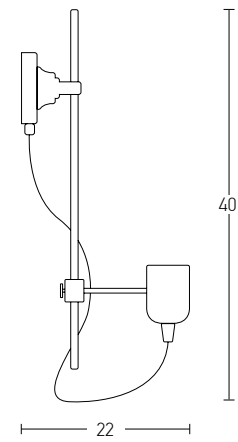

Bulb 1xE27
Power MAX 40W
Input 220-240V, 50/60Hz
Dimensions L: 22cm H: 40cm
Base Ø: 8cm H: 2cm
Material Metal
Color Copper Rusty / Code 16161