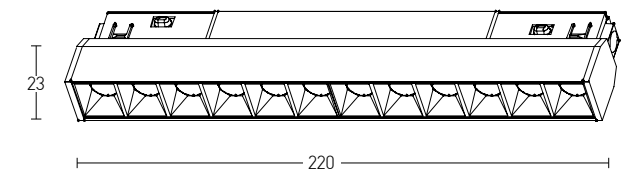

Power 8W
Input 48V
Color Temperature 3000K
Lumen 1020Lm
Cri 80
Dimensions L: 220mm W: 23mm H: 45mm
Beam Angle 30°
Non Dimmable ☒
Material Aluminium - Acrylic
Color Sandy Black / **Code 2090**
OSRAM