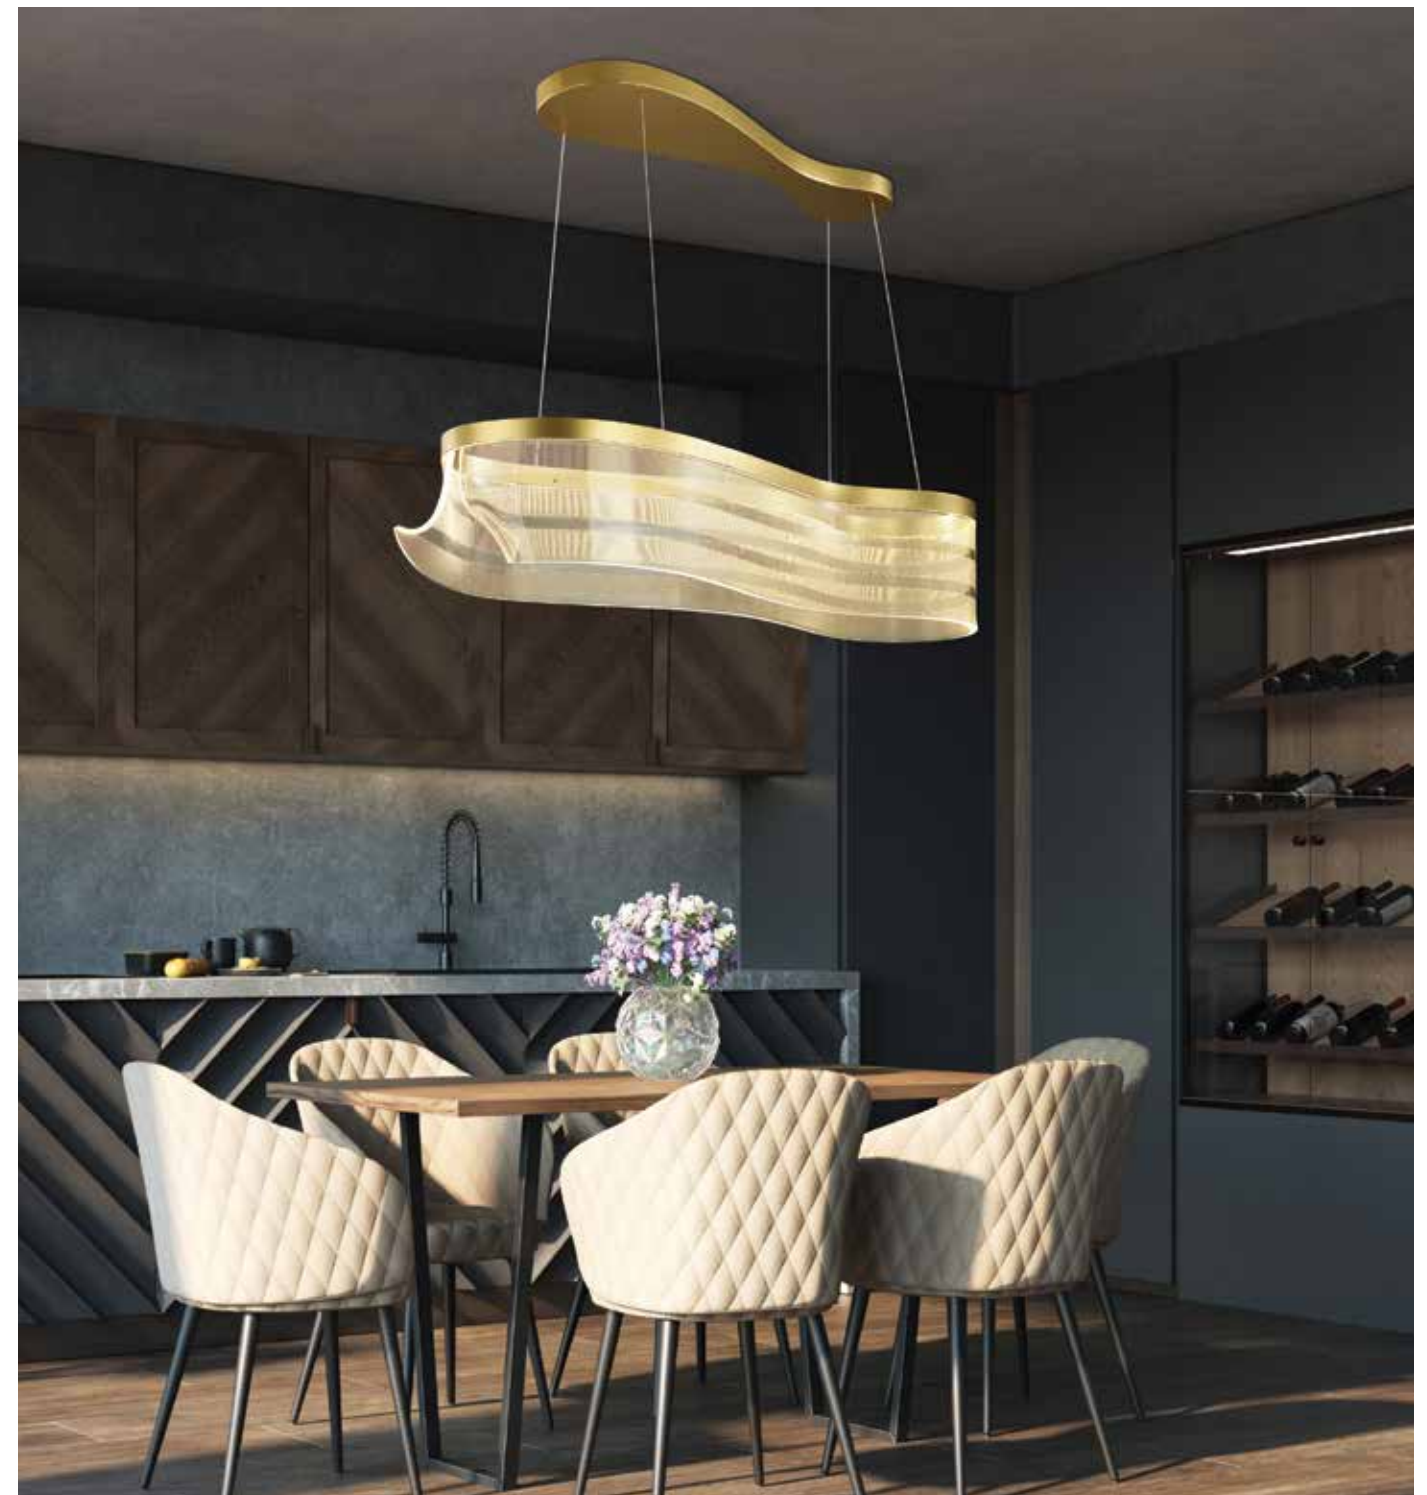

Power 52W  
 Input 220-240V, 50/60Hz  
 Color Temperature 3000K  
 Lumen 4160Lm  
 Cri 80  
 Dimensions L: 99cm W: 32cm H: 21cm  
 Base L: 72.5cm W: 21.5cm H: 3.5cm  
 Non Dimmable   
 Material Aluminium - Iron - Acrylic  
 Special Feature 200cm Cable Adjustable  
 Profile 1x3cm  
 Color Gold Matt / **Code 20160**