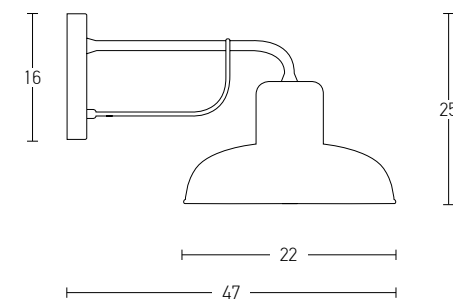

Bulb 1xE14  
 Power MAX 40W  
 Input 220-240V, 50/60Hz  
 Dimensions L: 32cm W: 15cm H: 42cm  
 Base W: 8.3cm H: 12cm  
 Material Metal - Aluminium  
 Color Black Matt - Copper Mat / **Code 18135**

Bulb 1xE27  
 Power MAX 40W  
 Input 220-240V, 50/60Hz  
 Dimensions L: 22cm H: 40cm  
 Base Ø: 8cm H: 2cm  
 Material Metal  
 Color Copper Rusty / Code 16161