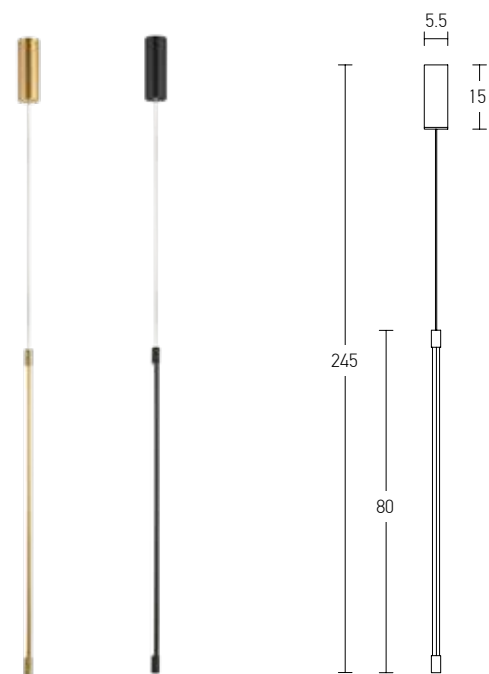

Power 48W  
Input 220-240V, 50/60Hz  
Color Temperature 3000K  
Lumen 3600Lm  
Cri 80  
Dimensions Ø: 55.5cm L: 122cm H: 205cm  
Base Ø: 16cm H: 3.5cm  
Dimmable   
Material Aluminium - Acrylic  
Special Feature Step Dimming 10%-40%-100%  
Profile Ø: 2cm  
Color Black / **Code 20128**

Power 49W  
 Input 220-240V, 50/60Hz  
 Color Temperature 3000K  
 Lumen 3920Lm  
 Cri 80  
 Dimensions L: 90cm W: 50cm H: 90cm  
 Base Ø: 20cm H: 6cm  
 Dimmable Triac   
 Material Aluminium - Silicon  
 Special Feature Profile 42cm , Ø: 2cm  
 Color Sandy Black - Gold Matt / **Code 2070**  
 Color Gold Matt / **Code 2071**

Power 68W  
 Input 220-240V, 50/60Hz  
 Color Temperature 3000K  
 Lumen 5440Lm  
 Cri 80  
 Dimensions L: 120cm W: 50cm H: 100cm  
 Base Ø: 20cm H: 6cm  
 Dimmable Triac   
 Material Aluminium - Silicon  
 Special Feature Profile 42cm , Ø: 2cm  
 Color Sandy Black - Gold Matt / **Code 2072**  
 Color Gold Matt / **Code 2073**