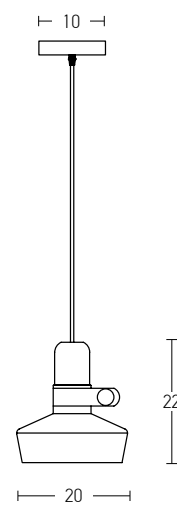

Bulb 3xE27  
 Power MAX 40W  
 Input 220-240V, 50/60Hz  
 Dimensions Ø: 38cm H: 170cm  
 Base Ø: 38cm H: 2.5cm  
 Material Metal - Leather - Wood  
 Special Feature 150cm Cable Adjustable  
 Color Black Matt / **Code 1994-B**  
 Color White Matt / **Code 1994-W**