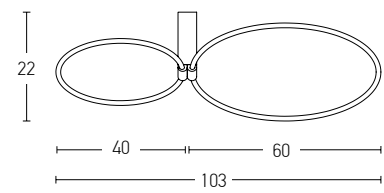

Power	60W
Input	220-240V, 50/60Hz
Color Temperature	3000K
Lumen	4800Lm
Cri	80
Dimensions	L: 103cm W: 60cm H: 22cm
Base	L: 6cm W: 6cm H: 22cm
Non Dimmable	☒
Material	Metal - Aluminium - Silicon
Special Feature	Profile Ø: 1.5cm
Color	Grey / Code 20159