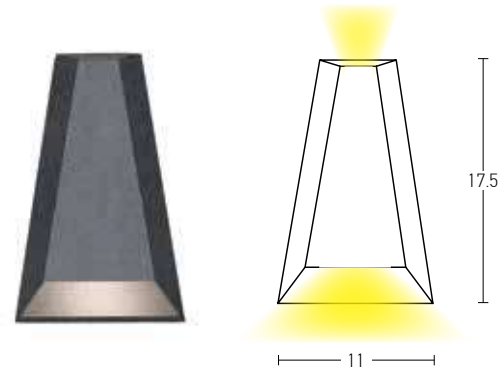

Power 2x3W
Input 220-240V, 50/60Hz
Color Temperature 3000K
Lumen 480Lm
Cri 80
IP 54
Dimensions L: 6.5cm W: 11cm H: 17.5cm
Material Aluminium - Tempered Glass
Color Graphite / **Code E135**
Color Sandy White / **Code E156**