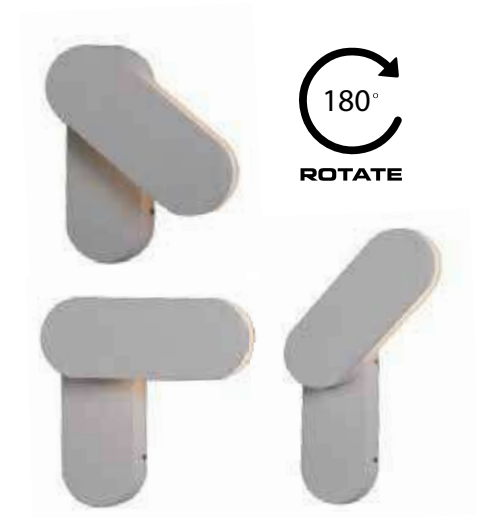

Power 9W
Input 220-240V, 50/60Hz
Color Temperature 3000K
Lumen 810Lm
Cri 80
IP 65
Dimensions L: 7.8cm W: 7cm H: 18.8cm
Material Aluminium - PC Diffuser
Special Feature Movable
Color Sandy White / **Code E198**