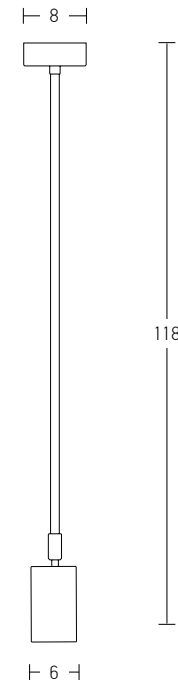

Bulb 1xGU10
Power MAX 25W
Input 220-240V, 50/60Hz
Dimensions Ø: 6cm H: 118cm
Base Ø: 8cm H: 2cm
Material Metal
Color Copper Rusty / **Code 17106**

Bulb 1xGU10
Power MAX 25W
Input 220-240V, 50/60Hz
Dimensions H: 18cm
Base Ø: 5cm H: 2cm
Material Metal
Color Old Steel / **Code 17107**