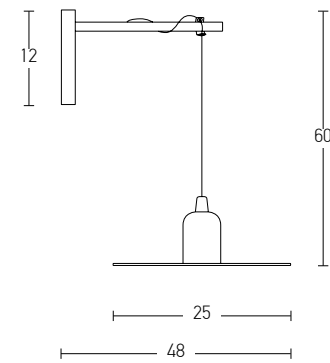

Bulb 3xE27
Power MAX 40W
Input 220-240V, 50/60Hz
Dimensions L: 110cm W: 18cm H: 130cm
Metal Shade Ø: 18cm
Material Metal - Leather
Special Feature 150cm Cable Adjustable
Color Copper Rusty / **Code 16119**