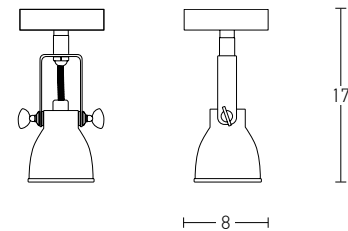

Bulb 1xGU10
Power MAX 40W
Input 220-240V, 50/60Hz
Dimensions Ø: 8cm H: 17cm
Base Ø: 8cm H: 2.5cm
Material Metal
Color Dark Brown / **Code 17141**