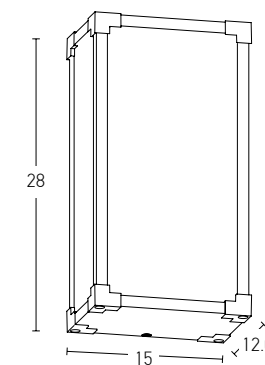

Power 12W
Input 220-240V, 50/60Hz
Color Temperature 3000K
Lumen 960Lm
Cri 80
IP 65
Dimensions L: 12.6cm W: 15cm H: 28cm
Material Aluminium - Opal PC Diffuser
Color Dark Brown / **Code E263**