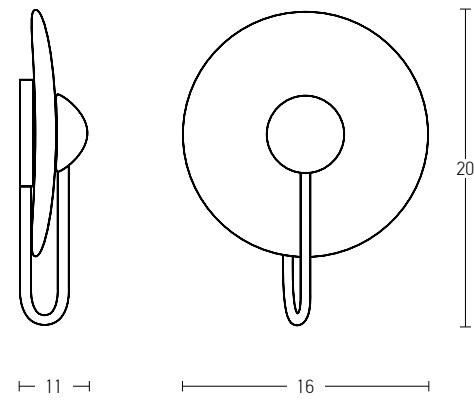

Bulb 2xG9 Led  
Power MAX 7W  
Input 220-240V, 50/60Hz  
Dimensions Ø: 21.5cm L: 5cm  
Material Metal - Leather  
Color Brown / **Code 1669** 

Bulb 2xG9 Led  
Power MAX 7W  
Input 220-240V, 50/60Hz  
Dimensions Ø: 26.5cm L: 5cm  
Material Metal - Leather  
Color Brown / **Code 1668** 