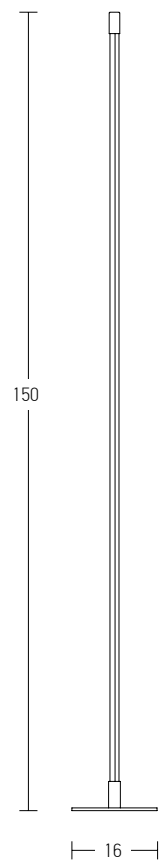

Power 20W
Input 220-240V, 50/60Hz
Color Temperature 3000K
Lumen 1600Lm
Cri 80
Dimensions Ø: 1.6cm H: 150cm
Base Ø: 16cm H: 0.5cm
Non Dimmable ☐
Material Metal - Aluminium - Acrylic
Special Feature 150cm Cable Available
Color Black Matt / **Code 20123**

Power 8W
Input 220-240V, 50/60Hz
Color Temperature 3000K
Lumen 640Lm
Cri 80
Dimensions Ø: 1.6cm H: 46cm
Base Ø: 12cm H: 0.5cm
Non Dimmable ☐
Material Metal - Aluminium - Acrylic
Color Black Matt / **Code 20118**