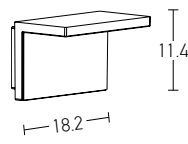

Power 13W
Input 220-240V, 50/60Hz
Color Temperature 3000K
Lumen 1170Lm
Cri 80
IP 54
Dimensions L: 13.2cm W: 18.2cm H: 11.4cm
Material Aluminium - PC Diffuser
Color Graphite - Wood / **Code E224**