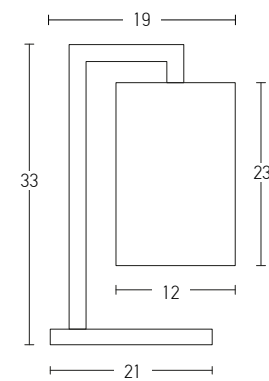

Mirror

Bulb 1xE27  
 Power MAX 40W  
 Input 220-240V, 50/60Hz  
 Dimensions L: 23cm W: 14cm H: 33cm  
 Base L: 21cm W: 14cm H: 2.5cm  
 Material Metal - Mirror - Fabric Shade  
 Special Feature 120 Cable Available  
 Shade L: 16cm W: 12cm H: 23cm  
 Color Chrome Matt - Light Beige Shade / **Code H11-WH**