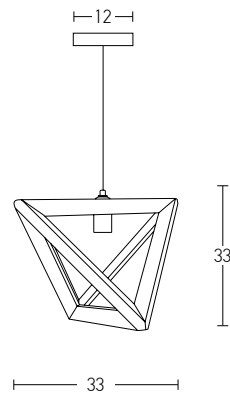

Bulb 1xE27  
 Power MAX 40W  
 Input 220-240V, 50/60Hz  
 Dimensions Ø: 25cm H: 30cm  
 Base Ø: 10cm H: 2.5cm  
 Material Wood  
 Special Feature 100cm Cable Adjustable  
 Color Wood - Chrome / **Code 17059**