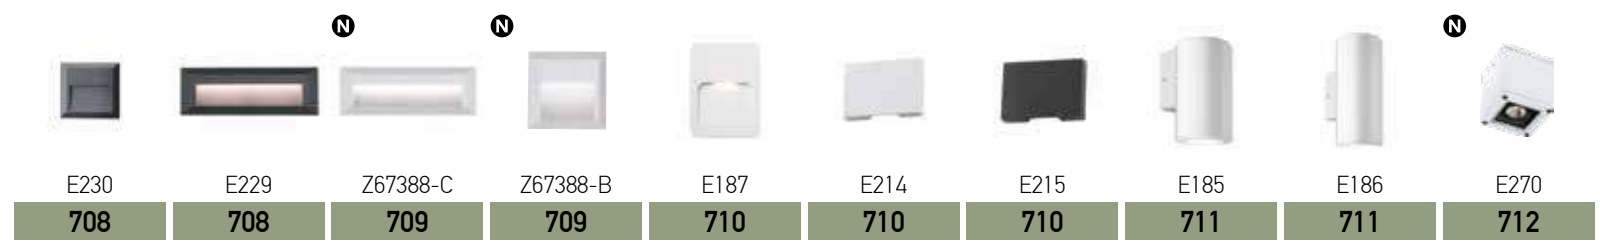

Outdoor Lighting