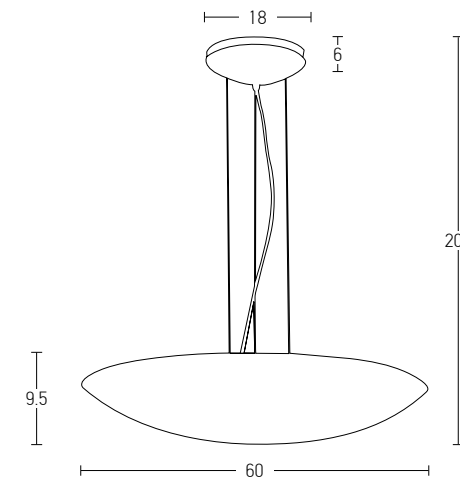

Power 43W
Input 220-240V, 50/60Hz
Color Temperature 3000K
Lumen 2360Lm
Cri 80
Dimensions Ø: 60cm H: 9.5cm
Base Ø: 18cm H: 6cm
Dimmable Triac ☒
Material Metal - Aluminium
Special Feature 200cm Cable Adjustable
Color White Matt / **Code 1977**