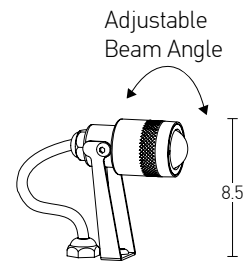

Power 15W  
 Input 220-240V, 50/60Hz  
 Color Temperature 3000K  
 Lumen 1200Lm  
 Cri 80  
 IP 65  
 Dimensions Ø: 8cm L: 16.2cm  
 Base Ø: 7cm  
 Optic 12°  
 Material Aluminium - Tempered Glass  
 Color Graphite / **Code E235-12D**