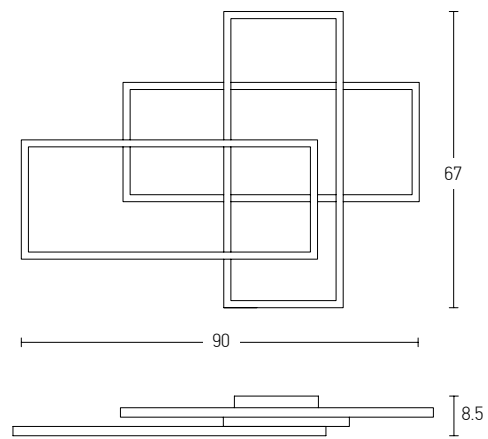

Power	60W
Input	220-240V, 50/60Hz
Color Temperature	3000K
Lumen	4800Lm
Cri	80
Dimensions	L: 93cm W: 31cm H: 53.5cm
Base	L: 28cm W: 5cm H: 9.2cm
Dimmable Triac	○
Material	Aluminium - Acrylic
Special Feature	Profile 2x1.5cm
Color	Sandy Black / <b>Code 2079</b>
Color	Sandy White / <b>Code 2078</b>
Color	Gold Matt / <b>Code 2080</b>