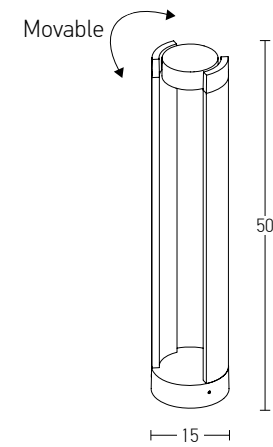

Power 7W  
 Input 220-240V, 50/60Hz  
 Color Temperature 3000K  
 Lumen 595Lm  
 Cri 80  
 IP 54  
 Dimensions Ø: 15cm H: 50cm  
 Material Aluminium - Clear Glass  
 Special Feature Movable  
 Color Graphite / **Code E210**