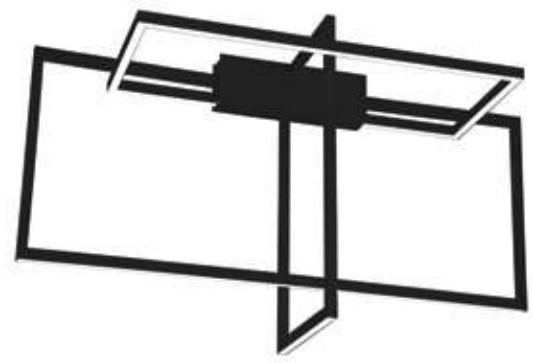

60

71

Power	60W
Input	220-240V, 50/60Hz
Color Temperature	3000K
Lumen	4800Lm
Cri	80
Dimensions	L: 103cm W: 60cm H: 22cm
Base	L: 6cm W: 6cm H: 22cm
Non Dimmable	<input checked="" type="checkbox"/>
Material	Metal - Aluminium - Silicon
Special Feature	Profile Ø: 1.5cm
Color	Grey / <b>Code 20159</b>