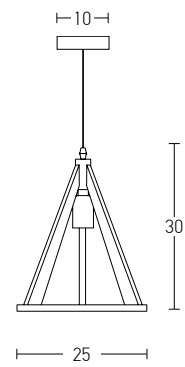

Bulb 1xE27
Power MAX 40W
Input 220-240V, 50/60Hz
Dimensions Ø: 25cm H: 30cm
Base Ø: 10cm H: 2.5cm
Material Wood
Special Feature 100cm Cable Adjustable
Color Wood - Chrome / **Code 17059**