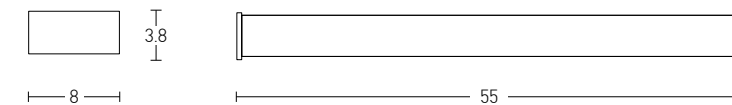

Power 16W
Input 220-240V, 50/60Hz
Color Temperature 3000K
Lumen 1280Lm
Cri 80
Dimensions L: 8cm W: 55cm H: 3.8cm
Non Dimmable ☒
Material Aluminium - Acrylic
Special Feature IP 44
Color Chrome / **Code 180041**