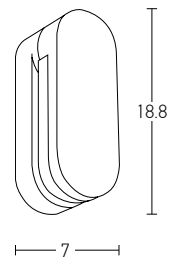

Power 9W
Input 220-240V, 50/60Hz
Color Temperature 3000K
Lumen 810Lm
Cri 80
IP 65
Dimensions L: 7.8cm W: 18cm H: 11-18cm
Material Aluminium - PC Diffuser
Special Feature Movable
Color Sandy White / **Code E200**