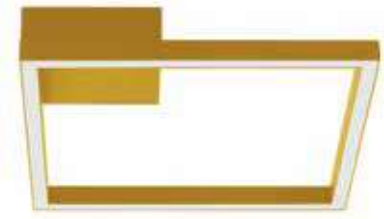

Indoor Led Lighting