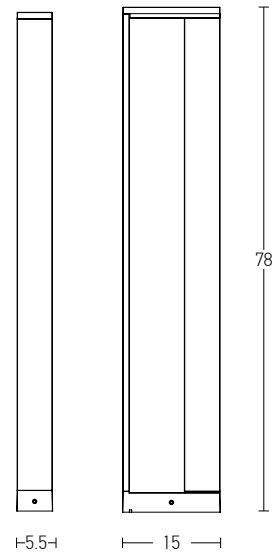

Power 7W  
 Input 220-240V, 50/60Hz  
 Color Temperature 3000K  
 Lumen 595Lm  
 Cri 80  
 IP 54  
 Dimensions Ø: 15cm H: 50cm  
 Material Aluminium - Clear Glass  
 Special Feature Movable  
 Color Graphite / **Code E210**