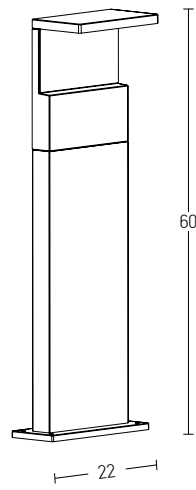

Power 13W
Input 220-240V, 50/60Hz
Color Temperature 3000K
Lumen 1170Lm
Cri 80
IP 54
Dimensions L: 13.2cm W: 18.2cm H: 11.4cm
Material Aluminium - PC Diffuser
Color Graphite - Wood / **Code E224**

Power 13W
Input 220-240V, 50/60Hz
Color Temperature 3000K
Lumen 1170Lm
Cri 80
IP 54
Dimensions L: 22cm W: 12.5cm H: 60cm
Material Aluminium - PC Diffuser
Color Graphite - Wood / **Code E225**