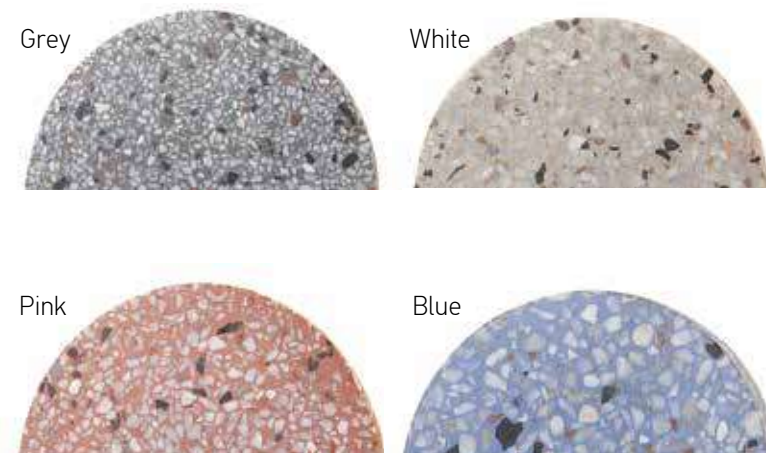

Power 10W
Input 220-240V, 50/60Hz
Color Temperature 3000K
Lumen 700Lm
Cri 80
Dimensions Ø: 20cm W: 6cm
Non Dimmable ☒
Material Metal - Mosaic - Acrylic
Color Grey / **Code 1942**
Color Pink / **Code 1943**
Color White / **Code 1941**
Color Blue / **Code 1944**

Power 6W
Input 220-240V, 50/60Hz
Color Temperature 3000K
Lumen 420Lm
Cri 80
Dimensions Ø: 15cm W: 6cm
Non Dimmable ☒
Material Metal - Mosaic - Acrylic
Color Grey / **Code 1938**
Color Pink / **Code 1939**
Color White / **Code 1937**
Color Blue / **Code 1940**

Model Finishing