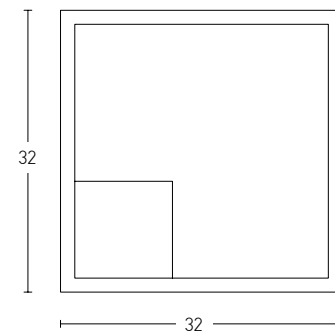

Indoor Led Lighting