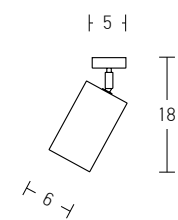

Bulb 1xGU10
Power MAX 25W
Input 220-240V, 50/60Hz
Dimensions H: 18cm
Base Ø: 5cm H: 2cm
Material Metal
Color Old Steel / **Code 17107**