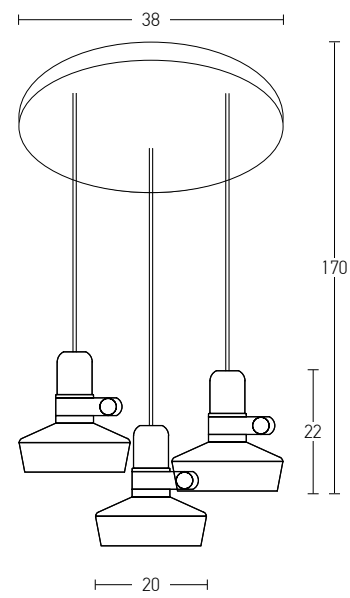

Bulb 3xE27
Power MAX 40W
Input 220-240V, 50/60Hz
Dimensions Ø: 38cm H: 170cm
Base Ø: 38cm H: 2.5cm
Material Metal - Leather - Wood
Special Feature 150cm Cable Adjustable
Color Black Matt / **Code 1994-B**
Color White Matt / **Code 1994-W**