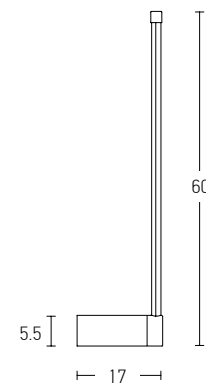

Power 12W
Input 220-240V, 50/60Hz
Color Temperature 3000K
Lumen 960Lm
Cri 80
Dimensions Ø: 1.6cm L: 17cm H: 60cm
Non Dimmable ☒
Material Aluminium - Acrylic
Color Black Matt / **Code 20114**
Color Gold Matt / **Code 20115**