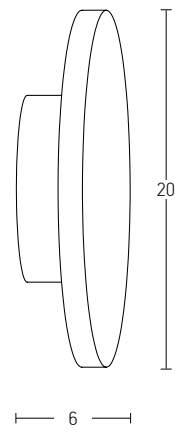

Power 10W
Input 220-240V, 50/60Hz
Color Temperature 3000K
Lumen 700Lm
Cri 80
Dimensions Ø: 20cm W: 6cm
Non Dimmable ☒
Material Metal - Mosaic - Acrylic
Color Grey / **Code 1942**
Color Pink / **Code 1943**
Color White / **Code 1941**
Color Blue / **Code 1944**