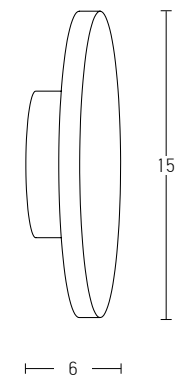

Power 10W
Input 220-240V, 50/60Hz
Color Temperature 3000K
Lumen 700Lm
Cri 80
Dimensions Ø: 20cm W: 6cm
Non Dimmable ☒
Material Metal - Mosaic - Acrylic
Color Grey / **Code 1942**
Color Pink / **Code 1943**
Color White / **Code 1941**
Color Blue / **Code 1944**

Power 6W
Input 220-240V, 50/60Hz
Color Temperature 3000K
Lumen 420Lm
Cri 80
Dimensions Ø: 15cm W: 6cm
Non Dimmable ☒
Material Metal - Mosaic - Acrylic
Color Grey / **Code 1938**
Color Pink / **Code 1939**
Color White / **Code 1937**
Color Blue / **Code 1940**

Model Finishing