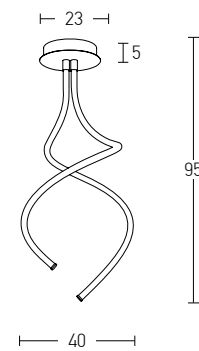

Power 84W
Input 220-240V, 50/60Hz
Color Temperature 3000K
Lumen 5460Lm
Cri 80
Dimensions Ø: 40cm H: 95cm
Base Ø: 23cm H: 5cm
Non Dimmable ☒
Material Metal - PC Diffuser
Special Feature Tube Ø: 2cm
Color Opal - Chrome / **Code 1952**