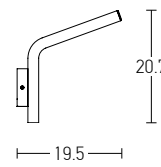

Power 10W
Input 220-240V, 50/60Hz
Color Temperature 3000K
Lumen 800Lm
Cri 80
IP 54
Dimensions L: 19.5cm W: 6cm H: 20.7cm
Material Aluminium - PC Diffuser
Color Graphite / **Code E205**