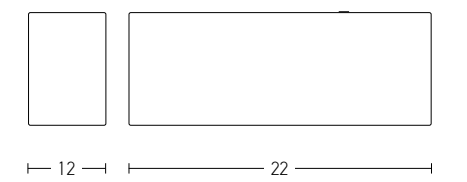

Bulb 1xE27
Power MAX 18W
Input 220-240V, 50/60Hz
IP 44
Dimensions L: 12cm W: 22cm H: 9cm
Material Aluminium - Tempered Glass
Color Graphite / **Code E146**

Power 2x13W
Input 220-240V, 50/60Hz
Color Temperature 3000K
Lumen 2080Lm
Cri 80
IP 65
Dimensions L: 10.6cm W: 22cm H: 9cm
Material Aluminium - Tempered Glass
Special Feature Up - Down Lamp
Color Dark Grey / **Code E261**
Color Dark Brown / **Code E262**