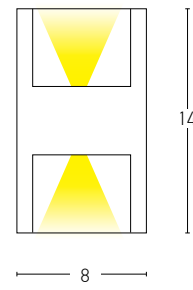

Power 2x3W
Input 220-240V, 50/60Hz
Color Temperature 3000K
Lumen 480Lm
Cri 80
IP 54
Dimensions L: 7cm W: 8cm H: 14cm
Material Alumunium
Color Graphite / **Code E112**