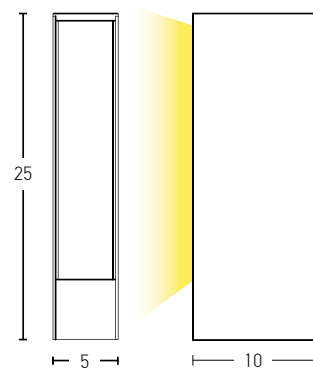

Power 9W
Input 220-240V, 50/60Hz
Color Temperature 3000K
Lumen 720Lm
Cri 80
IP 65
Dimensions L: 5cm W: 10cm H: 25
Material Aluminium - Pc Diffuser
Color Graphite / **Code E257**
Color Rusty Brown / **Code E258**