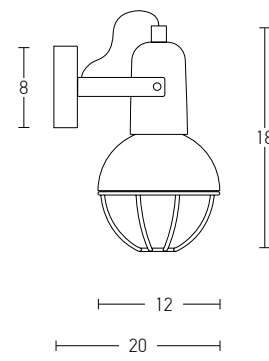

Bulb 1xE27
Power MAX 40W
Input 220-240V, 50/60Hz
Dimensions L: 20cm W: 12cm H: 18cm
Base Ø: 8cm H: 2cm
Material Metal - Clay
Color White - Copper Rusty / **Code 17067**