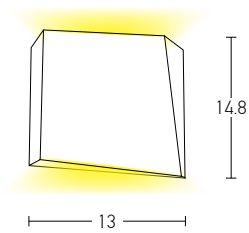

Power 2x3W
Input 220-240V, 50/60Hz
Color Temperatur 3000K
Lumen 540Lm
Cri 80
IP 54
Dimensions L: 11cm W: 13cm H: 14.8cm
Material Aluminium - PC Diffuser
Color Graphite / **Code E114**