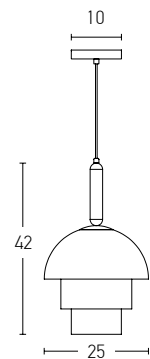

Bulb 1xE27  
 Power MAX 40W  
 Input 220-240V, 50/60Hz  
 Dimensions Ø: 25cm H: 42cm  
 Base Ø: 10cm H: 2cm  
 Material Metal - Glass  
 Special Feature 200cm Cable Adjustable  
 Color Gold Matt - Champagne / **Code 20127**