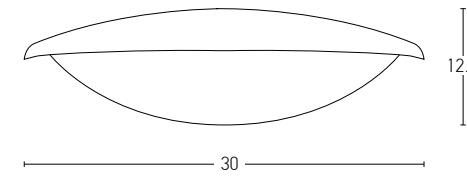

Power 6W
Input 220-240V, 50/60Hz
Color Temperature 3000K
Lumen 480Lm
Cri 80
IP 54
Dimensions L: 8.4cm W: 30cm H: 12.7cm
Material Alumunium - PC Diffuser
Color Graphite / **Code E115**