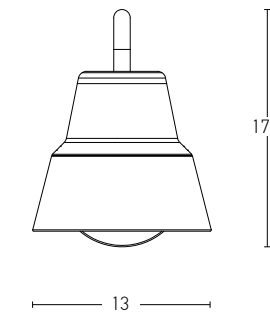

Power 8W  
 Input 220-240V, 50/60Hz  
 Color Temperature 3000K  
 Lumen 720Lm  
 Cri 80  
 IP 54  
 Dimensions Ø: 13cm W: 16cm H: 17.3cm  
 Material Aluminium - Opal Avrylic  
 Color Graphite / **Code E173**