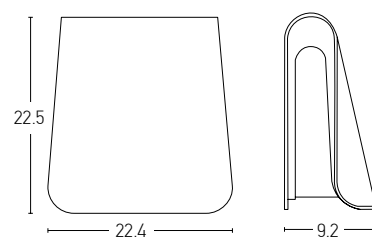

Power 6W
Input 220-240V, 50/60Hz
Color Temperature 3000K
Lumen 480Lm
Cri 80
IP 54
Dimensions L: 9.2cm W: 22.4cm H: 22.5cm
Material Aluminium - PC Diffuser
Color Graphite / **Code E245**