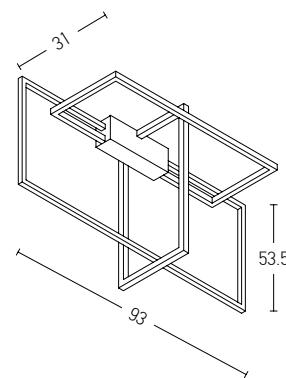

60

71

Power	60W
Input	220-240V, 50/60Hz
Color Temperature	3000K
Lumen	4800Lm
Cri	80
Dimensions	L: 103cm W: 60cm H: 22cm
Base	L: 6cm W: 6cm H: 22cm
Non Dimmable	<input checked="" type="checkbox"/>
Material	Metal - Aluminium - Silicon
Special Feature	Profile Ø: 1.5cm
Color	Grey / <b>Code 20159</b>