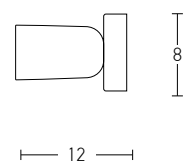

Bulb 1xE27
Power MAX 40W
Input 220-240V, 50/60Hz
Dimensions L: 20cm W: 12cm H: 18cm
Base Ø: 8cm H: 2cm
Material Metal - Clay
Color White - Copper Rusty / **Code 17067**

Bulb 1xE27
Power MAX 40W
Input 220-240V, 50/60Hz
Dimensions Ø: 12cm H: 18cm
Base Ø: 8cm H: 2cm
Material Metal - Clay
Special Feature 100cm Cable Adjustable
Color White - Copper Rusty / **Code 17065**

Bulb 1xE27
Power MAX 40W
Input 220-240V, 50/60Hz
Dimensions Ø: 8cm H: 12cm
Base Ø: 8cm H: 2cm
Material Metal - Clay
Color White - Copper Rusty / **Code 17068**