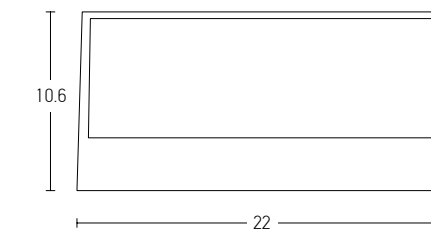

Bulb 1xE27
Power MAX 18W
Input 220-240V, 50/60Hz
IP 44
Dimensions L: 12cm W: 22cm H: 9cm
Material Aluminium - Tempered Glass
Color Graphite / **Code E146**

Power 2x13W
Input 220-240V, 50/60Hz
Color Temperature 3000K
Lumen 2080Lm
Cri 80
IP 65
Dimensions L: 10.6cm W: 22cm H: 9cm
Material Aluminium - Tempered Glass
Special Feature Up - Down Lamp
Color Dark Grey / **Code E261**
Color Dark Brown / **Code E262**