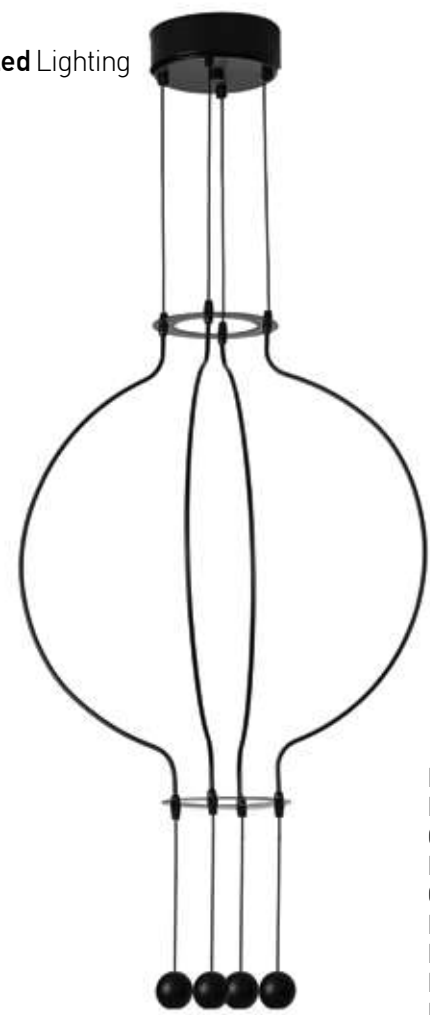

Power 4x4.5W
Input 220-240V, 50/60Hz
Color Temperature 3000K
Lumen 1980Lm
Cri 80
Dimensions Ø: 70cm H: 170cm
Base Ø: 20cm H: 6cm
Non Dimmable ☒
Material Metal - Aluminium
Beam Angle 38°
Special Feature 170cm Cable Adjustable
Color Sandy Black / **Code 1900**

Power 5x4.5W
Input 220-240V, 50/60Hz
Color Temperature 3000K
Lumen 2200Lm
Cri 80
Dimensions L: 105cm W: 4cm H: 150cm
Base L: 105cm W: 4cm H: 3cm
Non Dimmable ☒
Material Metal - Aluminium
Beam Angle 38°
Special Feature 150cm Cable Adjustable
Color Sandy Black / **Code 1909EXP**