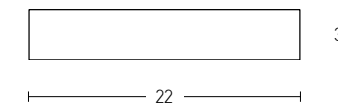

Power 30W  
 Input 220-240V, 50/60Hz  
 Color Temperature 3000K  
 Lumen 2400Lm  
 Cri 80  
 IP 65  
 Dimensions L: 7.5cm W: 50cm H: 6.5cm  
 Material Aluminium - Tempered Glass  
 Color Graphite / **Code E227**