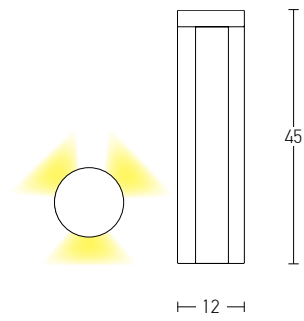

Power 3x5W
Input 220-240V, 50/60Hz
Color Temperature 3000K
Lumen 1200Lm
Cri 80
IP 54
Dimensions Ø: 12cm H: 45cm
Material Aluminium
Color Graphite / **Code E132**