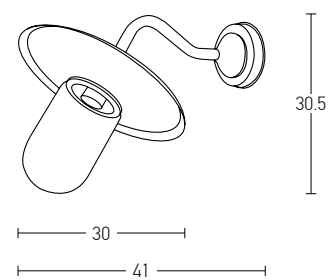

Bulb 1xE27  
 Power MAX 40W  
 Input 220-240V, 50/60Hz  
 IP 54  
 Dimensions Ø: 13.7cm H: 20.7cm  
 Material Aluminium - Glass  
 Special Feature 150cm Cable Adjustable  
 Color Brown / Code E172

Bulb 1xE27  
 Power MAX 40W  
 Input 220-240V, 50/60Hz  
 IP 44  
 Dimensions Ø: 26cm L: 32cm H: 32.4cm  
 Material Aluminium - PC Diffuser  
 Color Graphite / Code E106