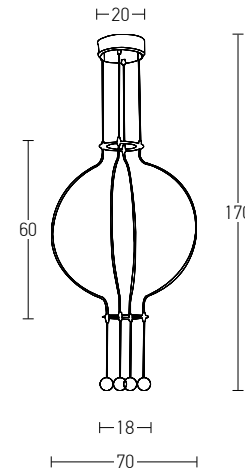

Power 4x4.5W
Input 220-240V, 50/60Hz
Color Temperature 3000K
Lumen 1980Lm
Cri 80
Dimensions Ø: 70cm H: 170cm
Base Ø: 20cm H: 6cm
Non Dimmable ☒
Material Metal - Aluminium
Beam Angle 38°
Special Feature 170cm Cable Adjustable
Color Sandy Black / **Code 1900**