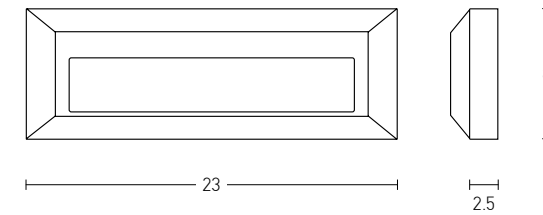

Power 2W
Input 220-240V, 50/60Hz
Color Temperature 3000K
Lumen 160Lm
Cri 80
IP 65
Dimensions L: 2.5cm W: 23cm H: 8cm
Material ABS
Color White / **Code Z67388-C**