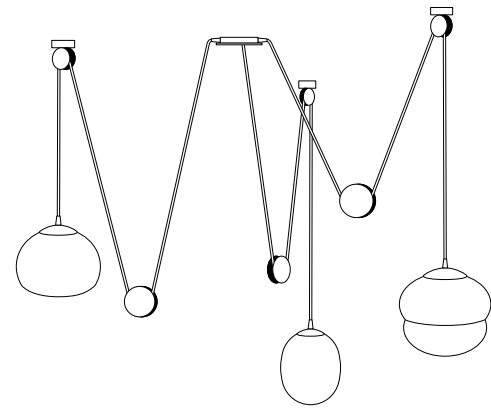

Bulb 1xE27  
 Power MAX 40W  
 Input 220-240V, 50/60Hz  
 Dimensions L: 14cm W: 27cm H: 15cm  
 Material Metal  
 Color White Matt / **Code 16158**

Bulb 3xE27  
 Power MAX 20W  
 Input 220-240V, 50/60Hz  
 Base Ø: 15cm H: 3cm  
 Material Metal - Glass  
 Special Feature 120cm Cable Adjustable  
 Opal Glass Ø: 20cm H: 25cm  
 Glass Ø: 25cm H: 20cm  
 Glass Ø: 25cm H: 20cm  
 Color Black Matt / **Code 20269**