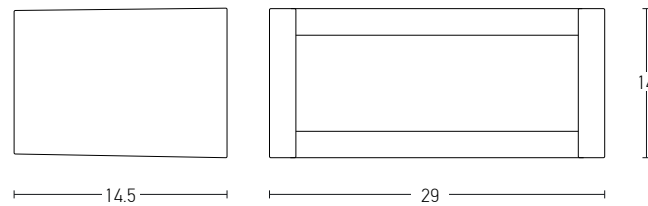

Power 8W  
 Input 220-240V, 50/60Hz  
 Color Temperature 3000K  
 Lumen 720Lm  
 Cri 80  
 IP 54  
 Dimensions Ø: 13cm W: 16cm H: 17.3cm  
 Material Aluminium - Opal Avrylic  
 Color Graphite / **Code E173**