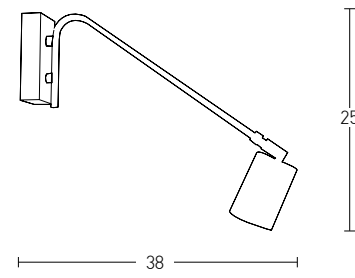

Bulb	3xGU10
Power	MAX 25W
Input	220-240V, 50/60Hz
Dimensions	L: 100cm W: 6cm H: 60cm
Base	Ø: 8cm H: 2cm
Material	Metal
Special Feature	120cm Cable Adjustable
Color	Black Matt - Brass / <b>Code 19213</b> 
Color	Black Matt - Copper Rusty / <b>Code 17109</b> 