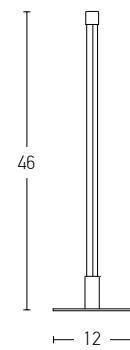

Power 20W
Input 220-240V, 50/60Hz
Color Temperature 3000K
Lumen 1600Lm
Cri 80
Dimensions Ø: 1.6cm H: 150cm
Base Ø: 16cm H: 0.5cm
Non Dimmable ☐
Material Metal - Aluminium - Acrylic
Special Feature 150cm Cable Available
Color Black Matt / **Code 20123**

Power 8W
Input 220-240V, 50/60Hz
Color Temperature 3000K
Lumen 640Lm
Cri 80
Dimensions Ø: 1.6cm H: 46cm
Base Ø: 12cm H: 0.5cm
Non Dimmable ☐
Material Metal - Aluminium - Acrylic
Color Black Matt / **Code 20118**