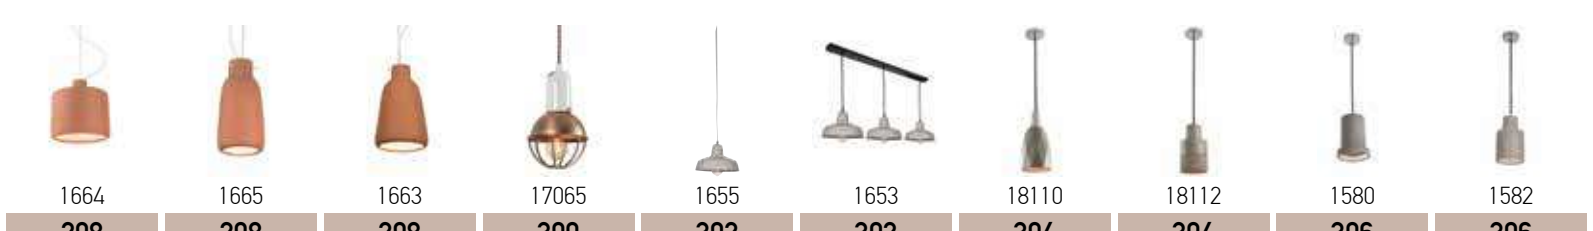

Pendant Lighting

Pendant Lighting

Pendant Lighting

Pendant Lighting

Ceiling Lighting

									
20162	20169	20170	20173	20174	20336	20337	1906	1907	180054
054	066	066	068	068	082	082	089	089	124

									
1952	1617	1950	1951	20159	2078	2079	2080	2020	2021
126	148	157	157	158	160	160	160	162	162

									
2022	2023	2024	2025	2026	2027	2028	2029	2030	2031
162	164	164	164	164	164	164	166	166	166

									
2064	2065	2074	2075	2040	2041	2042	2043	Z62130L-B	Z62130L-W
167	167	168	168	172	172	172	172	174	174