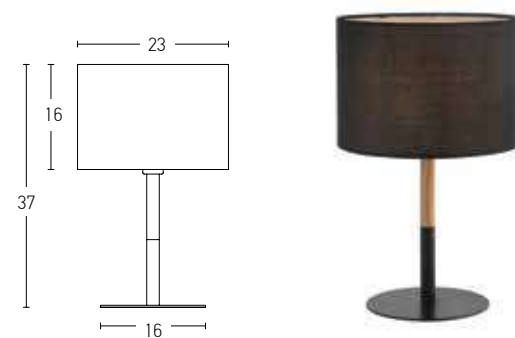

Bulb 1xE14  
 Power MAX 40W  
 Dimensions H: 37cm  
 Base Ø: 16cm H: 0.5cm  
 Material Metal - Wood - Fabric Shade  
 Special Feature 120cm Cable Available  
 Shade Ø: 23cm H: 16cm  
 Color Black Matt / **Code 20214**  
 Color White Matt / **Code 20215**