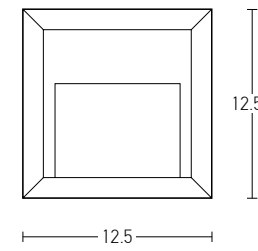

Power 2W
Input 220-240V, 50/60Hz
Color Temperature 3000K
Lumen 160Lm
Cri 80
IP 65
Dimensions L: 2.5cm W: 12.5cm H: 12.5cm
Material ABS
Color White / **Code Z67388-B**