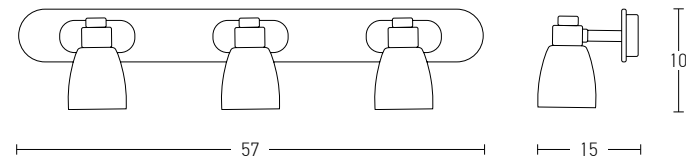

Bulb 3xGU10
Power MAX 40W
Input 220-240V, 50/60Hz
Dimensions L: 15cm W: 57cm H: 10cm
Base L: 3cm W: 57cm H: 8cm
Material Metal - Aluminium
Color Nickel Matt - Chrome / **Code 16192**