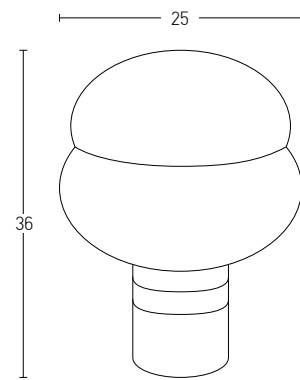

Bulb 1xE27  
 Power MAX 40W  
 Input 220-240V, 50/60Hz  
 Dimensions L: 14cm W: 27cm H: 15cm  
 Material Metal  
 Color White Matt / **Code 16158**

Bulb 3xE27  
 Power MAX 20W  
 Input 220-240V, 50/60Hz  
 Base Ø: 15cm H: 3cm  
 Material Metal - Glass  
 Special Feature 120cm Cable Adjustable  
 Opal Glass Ø: 20cm H: 25cm  
 Glass Ø: 25cm H: 20cm  
 Glass Ø: 25cm H: 20cm  
 Color Black Matt / **Code 20269**