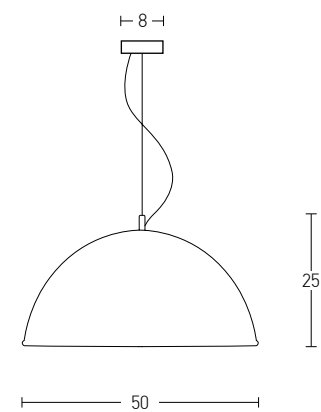

Bulb 1xE27
Power MAX 40W
Input 220-240V, 50/60Hz
Dimensions Ø: 50cm H: 25cm
Base Ø: 8cm H: 2cm
Material Metal
Special Feature 120cm Cable Adjustable
Color Old Steel / **Code 16122**
Color Copper Rusty - Brown Twist Cable / **Code 16123**