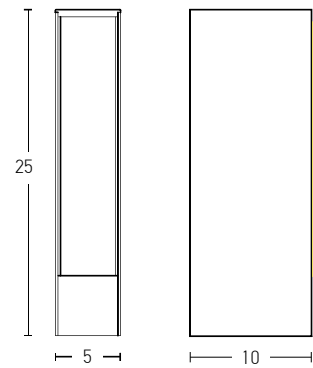

Power 6W
Input 220-240V, 50/60Hz
Color Temperature 3000K
Lumen 480Lm
Cri 80
IP 65
Dimensions L: 5cm W: 10cm H: 25
Material Aluminium - Pc Diffuser
Color Graphite / **Code E255**
Color Rusty Brown / **Code E256**