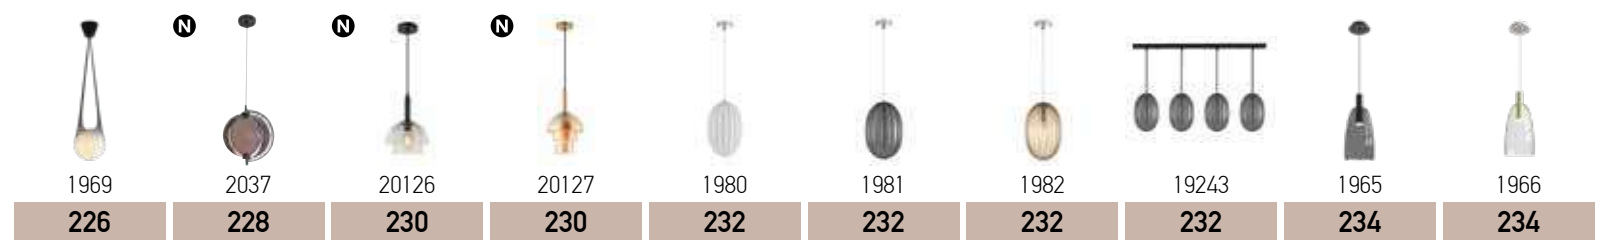

Pendant Lighting

Pendant Lighting

Pendant Lighting

Pendant Lighting

Ceiling Lighting

									
20162	20169	20170	20173	20174	20336	20337	1906	1907	180054
054	066	066	068	068	082	082	089	089	124

									
1952	1617	1950	1951	20159	2078	2079	2080	2020	2021
126	148	157	157	158	160	160	160	162	162

									
2022	2023	2024	2025	2026	2027	2028	2029	2030	2031
162	164	164	164	164	164	164	166	166	166

									
2064	2065	2074	2075	2040	2041	2042	2043	Z62130L-B	Z62130L-W
167	167	168	168	172	172	172	172	174	174