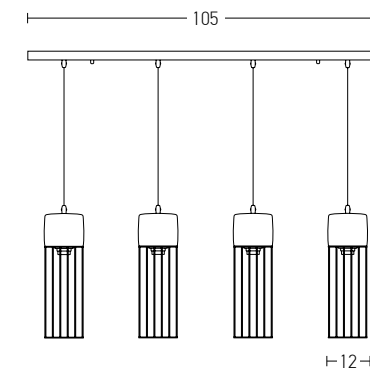

Bulb 4xE27
Power MAX 40W
Input 220-240V, 50/60Hz
Dimensions L: 105cm W: 12cm H: 100cm
Base L: 105cm W: 6.5cm H: 2.7cm
Material Metal - Concrete
Special Feature 70cm Cable Adjustable
Color Concrete - Black Matt Base / **Code 1659**