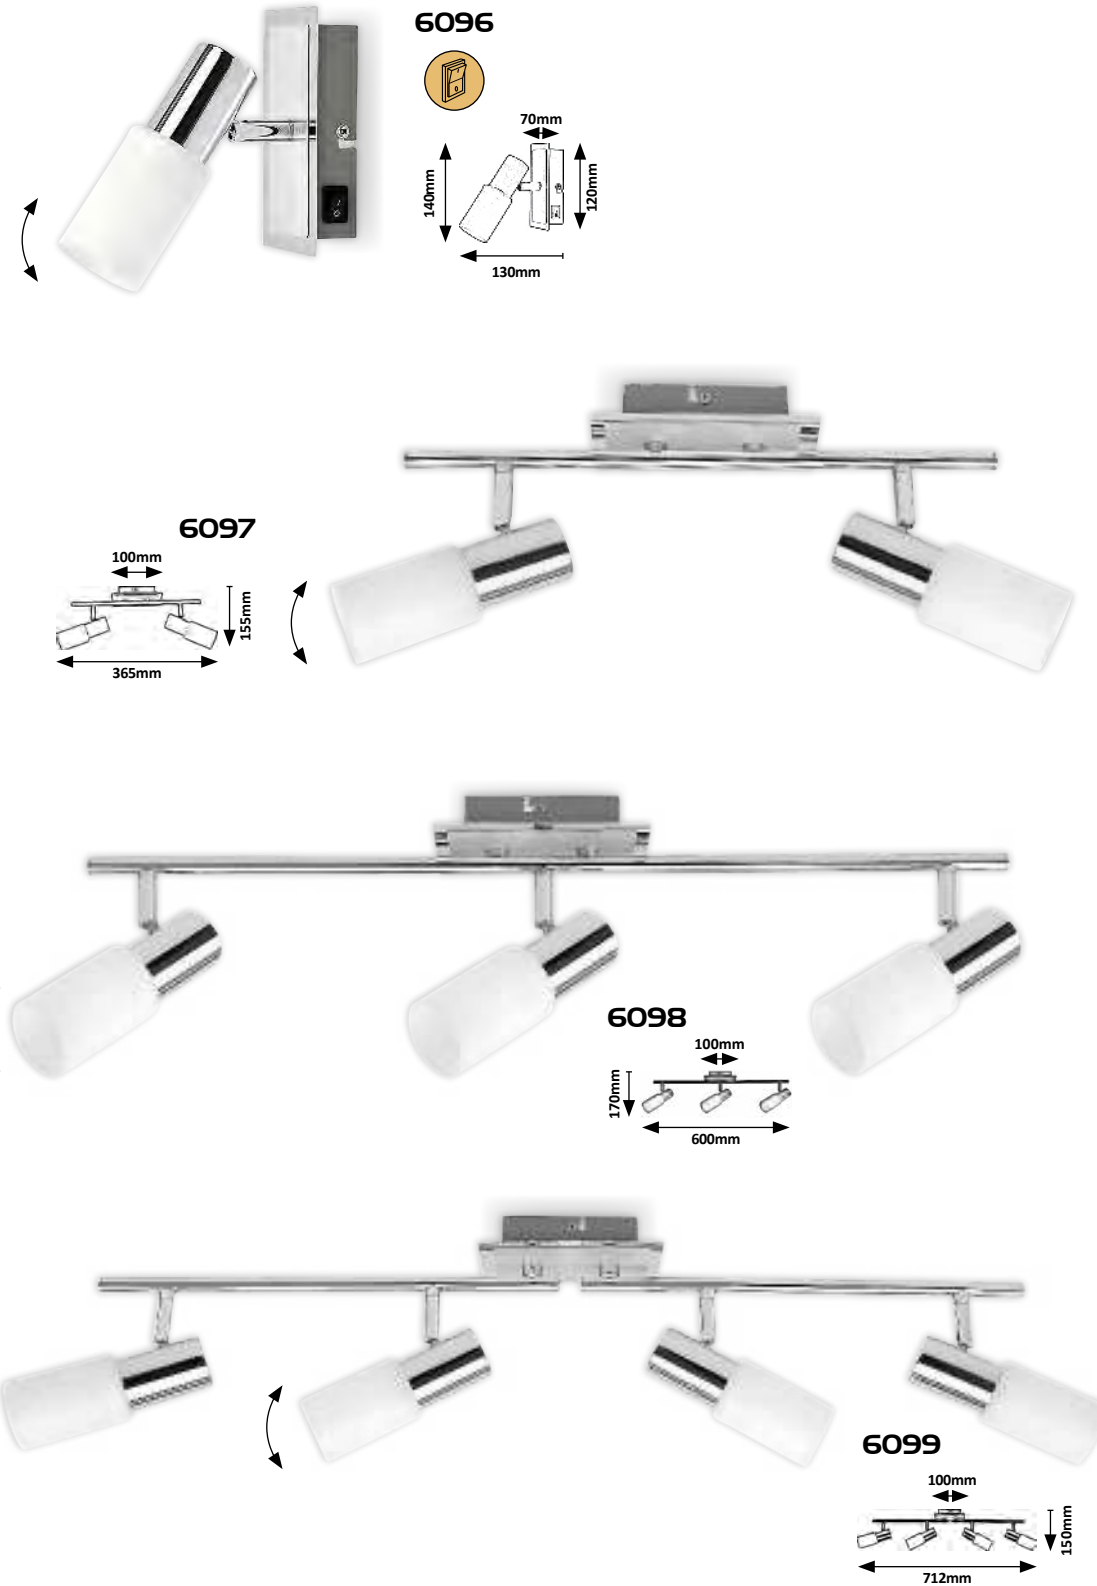

LOGAN

6096 MG

⊠ E14 / 1x max. 40W
IP20 • 19249
chrome/satin chrome/white

5 998250 360966

6097 MG

⊠ E14 / 2x max. 40W
IP20 • 19249
chrome/satin chrome/white

5 998250 360973

6098 MG

⊠ E14 / 3x max. 40W
IP20 • 19249
chrome/satin chrome/white

5 998250 360980

6099 MG

⊠ E14 / 4x max. 40W
IP20 • 19249
chrome/satin chrome/white

5 998250 360997