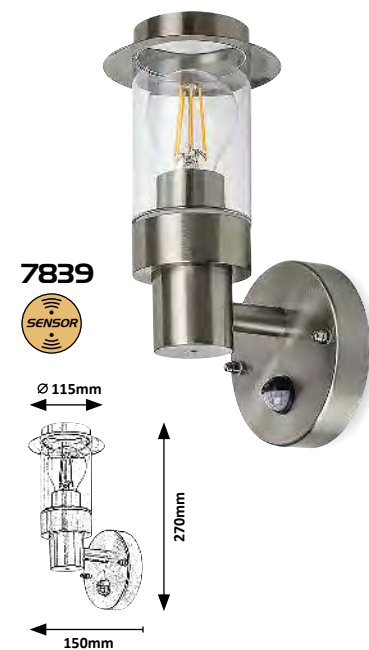

8099 MG

☒ GU10 / 1x max. 35W
IP44
copper

5 998250 380995

8100 MG

☒ GU10 / 2x max. 35W
IP44
copper

5 998250 381008

AMALFI

WARSAW