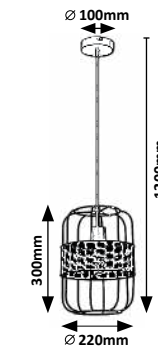

INDIANA

NEW

5281

5282

5284

5281 (M)
☒ E14 / 1x max. 25W
IP20
matte black/natural

5 998250 352817

5282 (M)
☒ E14 / 4x max. 25W
IP20
matte black/natural

5 998250 352824

5284 (M)
☒ E14 / 4x max. 25W
IP20
matte black/natural

5 998250 352848

INDIANA

NEW

5283

5283 (M)
☒ E27 / 1x max. 40W
IP20
matte black/natural

5 998250 352831