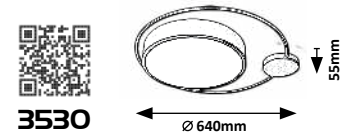

LED / 36W
(2250lm, 3000K) incl.
IP20 • 19891
brown/white

5 998250 337500

3482 MP

LED / 48W
(3360lm, 3000K) incl.
IP20
grey/white

5 998250 334820

SAPHIRA

ZENITH

AQUILA