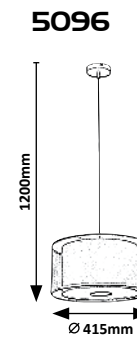

ANETA

ANETA

5093 (M) (T)
☒ E27 / G45 / 1x max. 40W
IP20 • 19856
black/beige

5094 (M) (T)
☒ E27 / 1x max. 40W
IP20 • 19857
black/beige

5095 (M) (T)
☒ E27 / 1x max. 40W
IP20 • 19858
black/beige

5096 (M) (T)
☒ E27 / G45 / 3x max. 40W
IP20 • 19859
black/beige

5097 (M) (T)
☒ E27 / G45 / 3x max. 40W
IP20 • 19859
black/beige