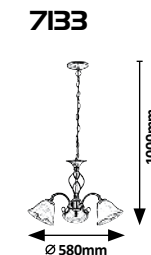

ORCHIDEA

8558

JOEL

2269

2271

2270

8558 M G

☒ E27 / 2x max. 60W
IP20 • 9528
bronze/alabaster

5 998250 385587

2269 M G

☒ E27 / 1x max. 60W
IP20 • 19259
bronze/white

5 998250 322698

2270 M G

☒ E27 / 3x max. 60W
IP20 • 19259
bronze/white

5 998250 322704

2271 M G

☒ E27 / 5x max. 60W
IP20 • 19259
bronze/white

5 998250 322711

BECKWORTH

7131

7133

7136

7135

7131 M G

☒ E14 / 1x max. 40W
IP20 • 9493
bronze/alabaster

5 998250 371313

7133 M G

☒ E14 / 3x max. 40W
IP20 • 9493
bronze/alabaster

5 998250 371337

7135 M G

☒ E14 / 5x max. 40W
IP20 • 9493
bronze/alabaster

5 998250 371351

7136 M G

☒ E27 / 1x max. 60W
IP20 • 9515
bronze/alabaster

5 998250 371366