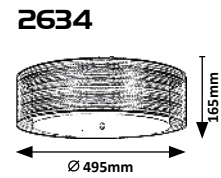

BERBERA

ANASTASIA

ANASTASIA

E27
1x max. 60W excl.

LED built-in
1W

NATURAL White

2629

5 YEARS WARRANTY
SEPARATELY SWITCHABLE

2215 (M P)

☒ E27 / 3x max. 60W
IP20 • 19418
wenge

5 998250 322155

2216 (M P)

☒ E27 / 3x max. 60W
IP20 • 19418
wenge

5 998250 322162

2628 (M T)

☒ E27 / 1x max. 60W
IP20 • 19500 (ø180mm)
chrome/white/brown

5 998250 326283

2631 (M T)

☒ E27 / 1x max. 60W
IP20 • 19500 (ø180mm)
chrome/white/brown

5 998250 326344

2634 (M T)

☒ E14 / 3x max. 25W
IP20 • 19503 (ø495mm)
chrome/white/brown

5 998250 326344

2629 (M T)

☒ E27 / 1x max. 60W
LED / 1W (85lm, 4000K) incl.
IP20 • 19500 (ø180mm)
chrome/white/brown

5 998250 326290

2630 (M T)

☒ E27 / 3x max. 60W
IP20 • 19500 (ø180mm)
chrome/white/brown

5 998250 326306

2632 (M T)

☒ E27 / 1x max. 60W
IP20 • 19501 (ø445mm)
chrome/white/brown

5 998250 326320

2633 (M T)

☒ E27 / 1x max. 60W
IP20 • 19502 (ø350mm)
chrome/white/brown

5 998250 326337