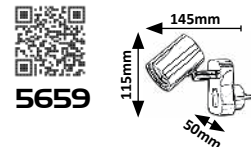

CARA

ANJA

5672

DOBRA

5673

LARKIN

6529

6530

HARVEY

6539

6539

5659 M

LED / 4W
(350lm, 3000K) incl.
IP20 • chrome

5 998250 356594

5672 M

E14 / 1x max. 40W
IP20 • satin chrome

5 998250 356723

5673 M

LED 4,5W (340lm, 3000K) incl.
GU10 / 1x max. 35W
IP20 • white/chrome

5 998250 356730

6529 MT

LED / 3W (205lm, 2800K) incl.
E27 / 1x max. 40W
IP20 • 19416
chrome/white

5 998250 365299

6530 MT

LED / 3W (205lm, 2800K) incl.
E27 / 1x max. 40W
IP20 • 19417
chrome/white

5 998250 365305

6539 MT

LED / 3W (180lm, 2800K) incl.
E27 / 1x max. 40W
IP20 • 19493
satin chrome/white

5 998250 365398