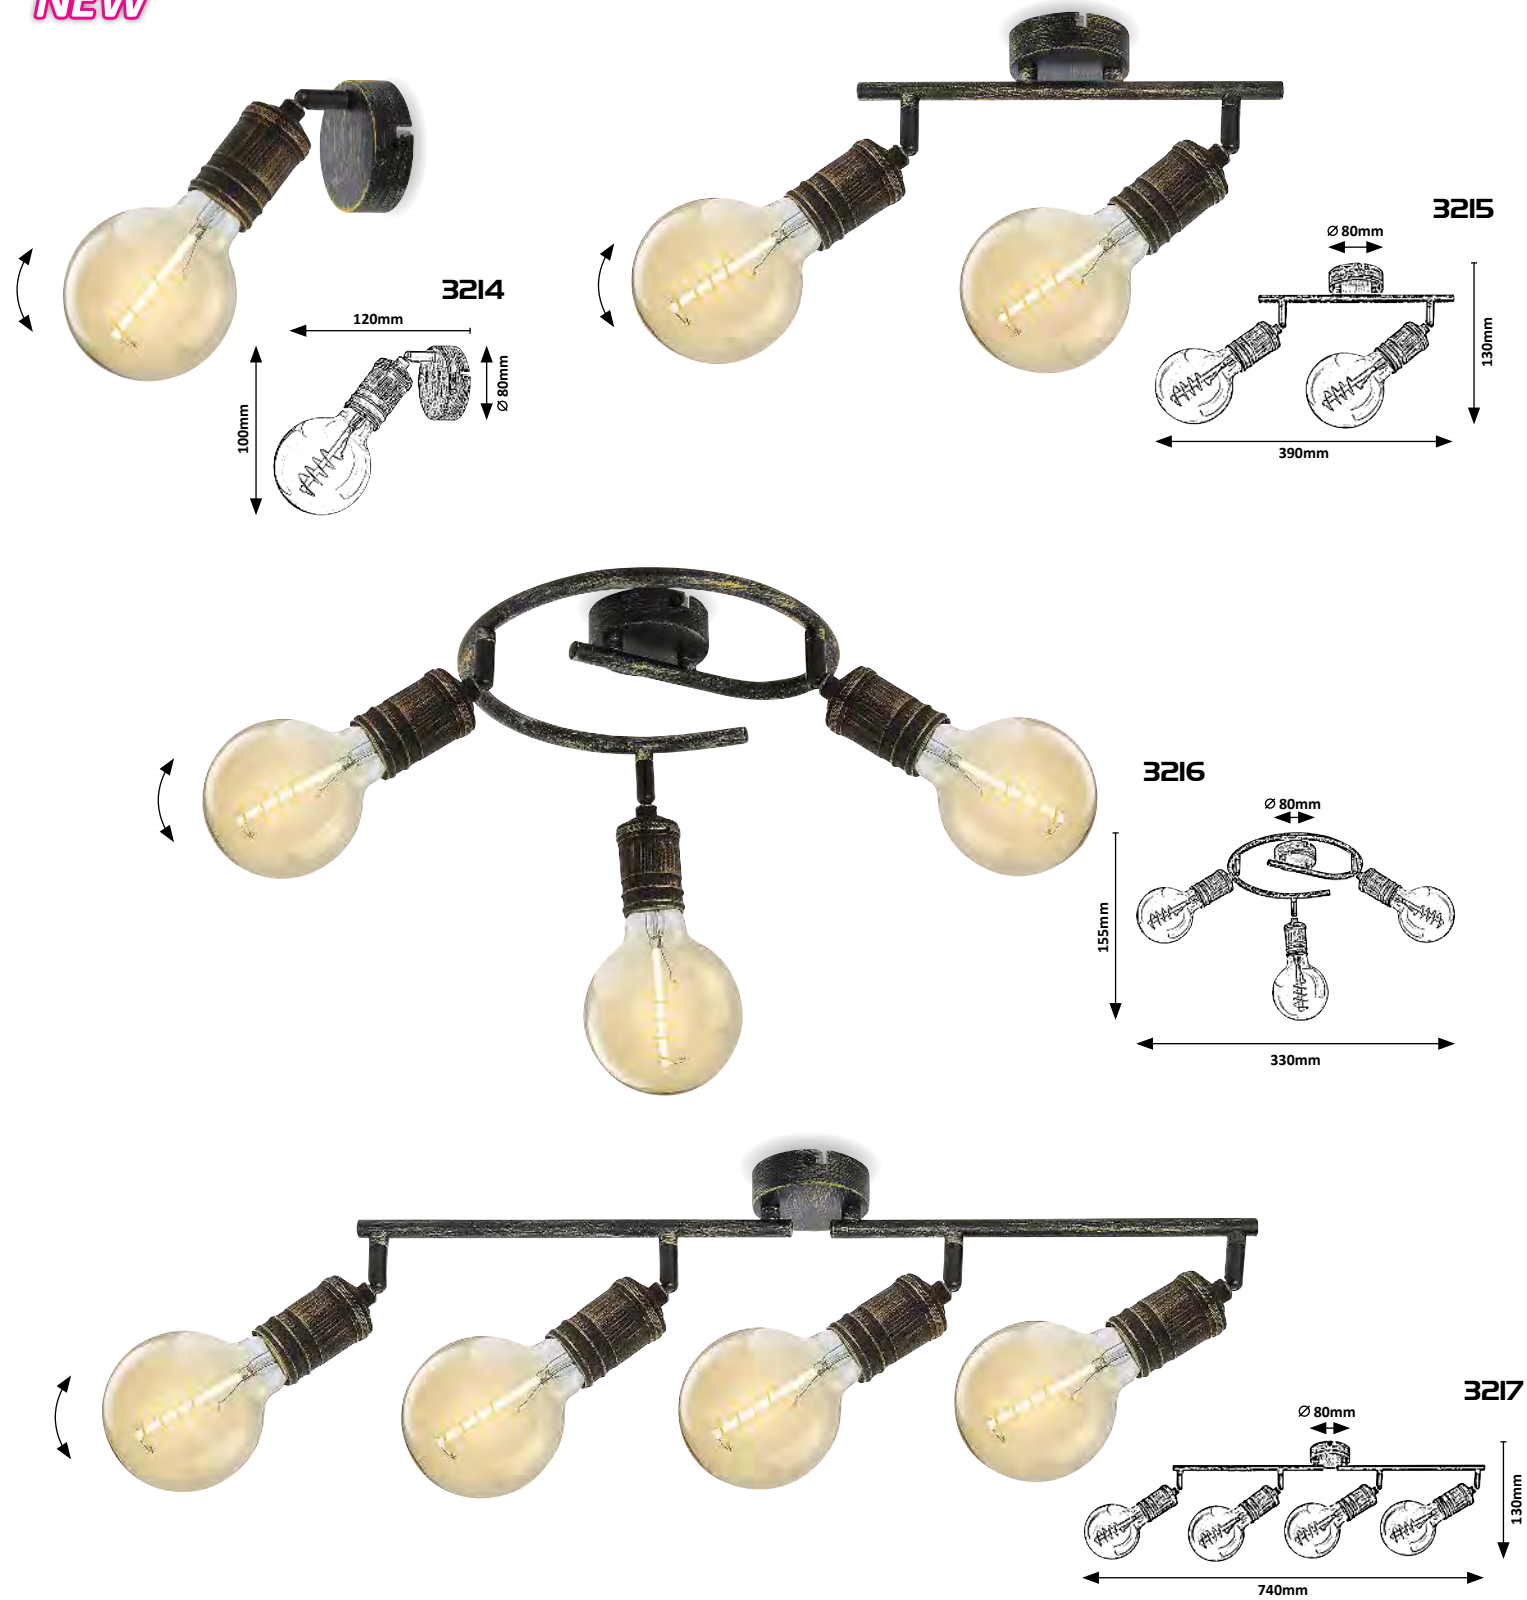

5 998250 339894

3990 (M)
 ☒ E27 / 6x max. 40W
 IP20
 matte black

5 998250 339900

FIDEL

NEW

3214 (M)
 ☒ E27 / 1x max. 25W
 IP20
 antique gold

3215 (M)
 ☒ E27 / 2x max. 25W
 IP20
 antique gold

3216 (M)
 ☒ E27 / 3x max. 25W
 IP20
 antique gold