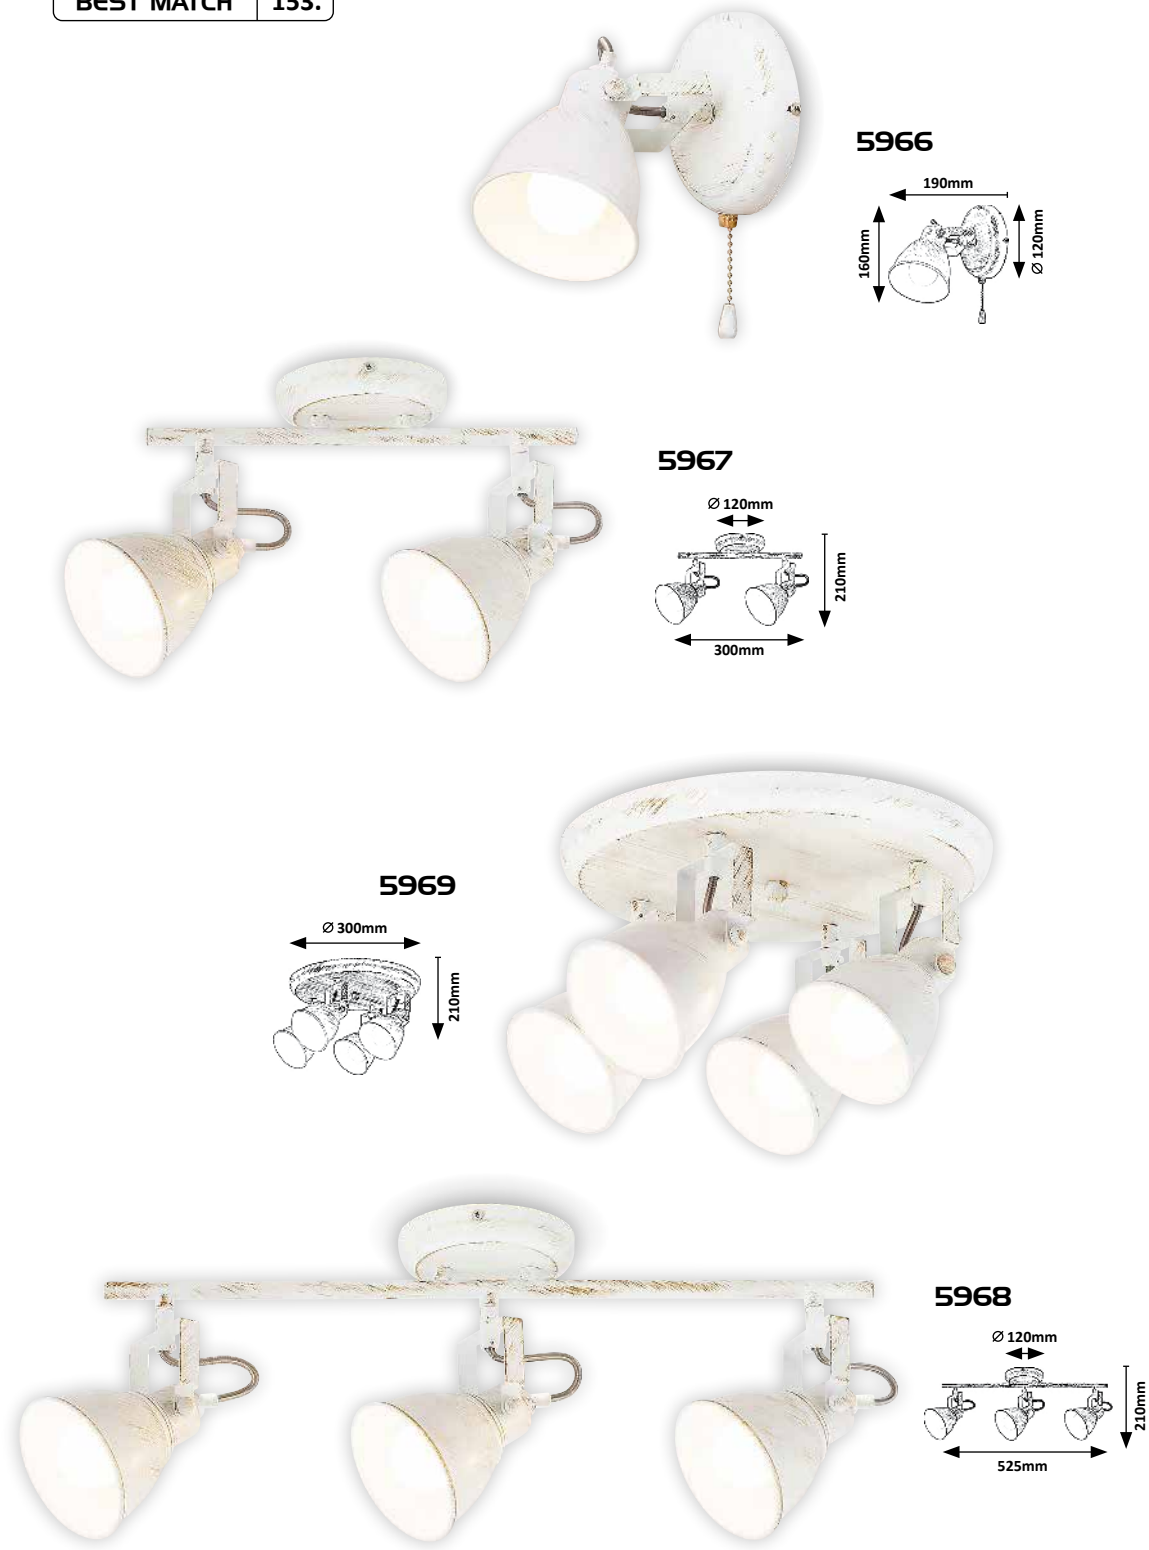

☒ E14/ 1x max. 40W
IP20
silver/white

5 998250 360492

6050 **CM**

☒ E14/ 1x max. 40W
IP20
gold/white

5 998250 360508

OTHERS / BEST MATCH 153.

VIVIENNE

5966 **M**
 ☒ E14 / 1x max. 15W
 IP20 • antique white