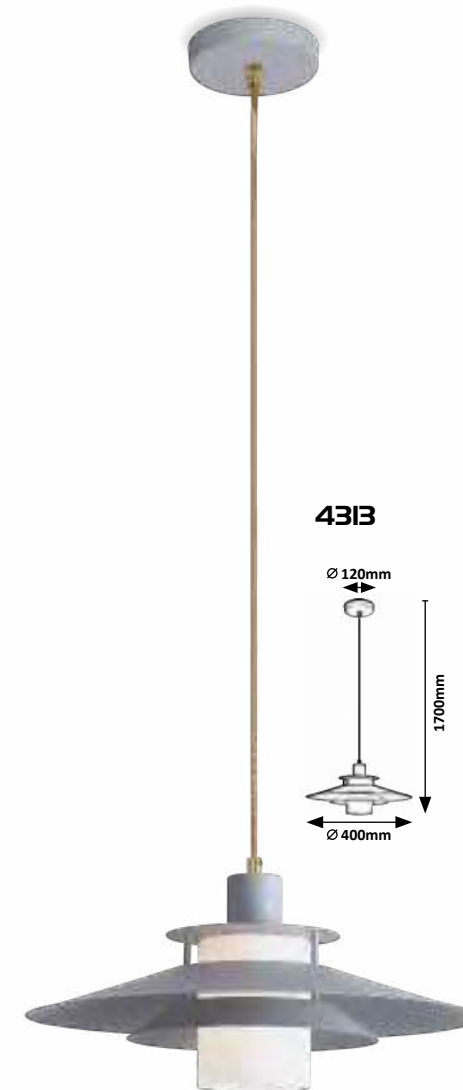

CAMERON

TEXTILE CABLE

2930 **M**
 ☒ E27 / 1x max. 60W
 IP20
 brown

5 998250 329307

2910 **M**
 ☒ E27 / 1x max. 60W
 IP20
 matte black

5 998250 329109

5000 **M G**
 ☒ E27 / 1x max. 8W
 IP20 • 19784
 black/tinted colour