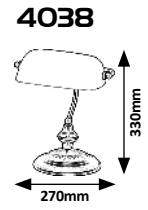

BANK

4037

4038

CARTER

6408

6409

6410

4037 M G

☒ E27 / 1x max. 60W
IP20 •
▲ 9586

satin chrome/white

5 998250 340371

4038 M G

☒ E27 / 1x max. 60W
IP20 •
▲ 9587

bronze/green

5 998250 340388

6408 M

☒ E14 / 1x max. 11W
IP20 •
matte black

5 998250 364087

6409 M

☒ E14 / 1x max. 11W
IP20 •
mint/brown

5 998250 364094

6410 M

☒ E14 / 1x max. 11W
IP20 •
beige/brown

5 998250 364100

SAMSON

4178

4179

4211

4212

4213

4178 M

☒ E27 / 1x max. 60W
IP20 •
green

5 998250 341781

4179 M

☒ E27 / 1x max. 60W
IP20 •
rose

5 998250 341798

4211 M

☒ E27 / 1x max. 60W
IP20 •
white

5 998250 342115

4212 M

☒ E27 / 1x max. 60W
IP20 •
black

5 998250 342122

4213 M

☒ E27 / 1x max. 60W
IP20 •
silver

5 998250 342139