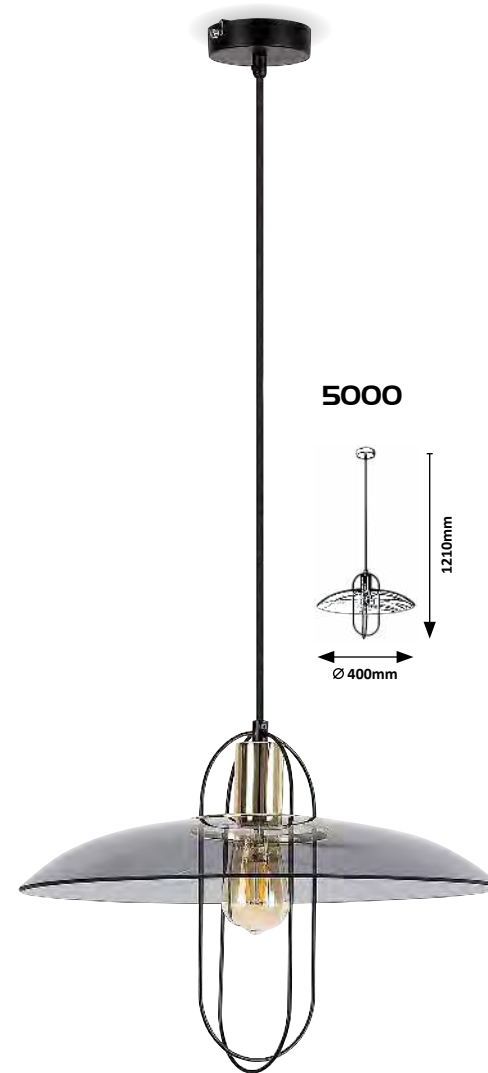

MANORCA

2276 **(M)**
 ☒ E27 / 1x max. 40W
 IP20
 black/gold

2277 **(M)**
 ☒ E27 / 1x max. 40W
 IP20
 black/gold

KYLE

TEXTILE CABLE

DOUG

VIDA

TEXTILE CABLE