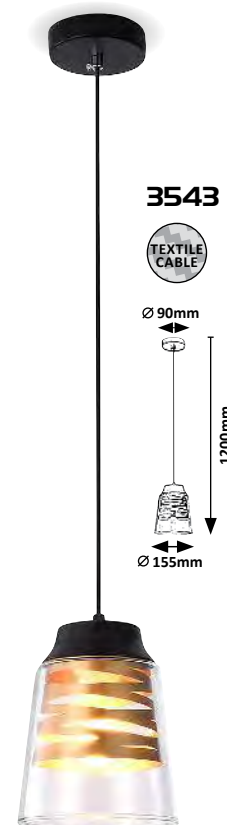

Ø 290mm
1500mm
Ø 410mm

5222 M G

☒ E27 / 1x max. 40W
IP20 • 19926
tinted colour/gold

5223 M G

☒ E27 / 3x max. 40W
IP20 • 19926
tinted colour/gold

ZENAIDA

3542

200mm
200mm
Ø 140mm
Ø 120mm