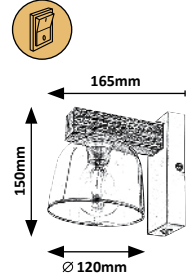

CARDAMOM

WOOD **NEW**

3081

3119

3118

3120

3081 MGW

☒ E14 / 1x max. 40W
IP20 • 19977 • 19977
matte black/silver oak/tinted colour

5 998250 330815

3118 MGW

☒ E14 / 1x max. 40W
IP20 • 19977 • 19977
matte black/silver oak/tinted colour

5 998250 331188

3119 MGW

☒ E14 / 3x max. 40W
IP20 • 19977 • 19977
matte black/silver oak/tinted colour

5 998250 331199

3120 MGW

☒ E14 / 4x max. 40W
IP20 • 19977 • 19977
matte black/silver oak/tinted colour

5 998250 331201