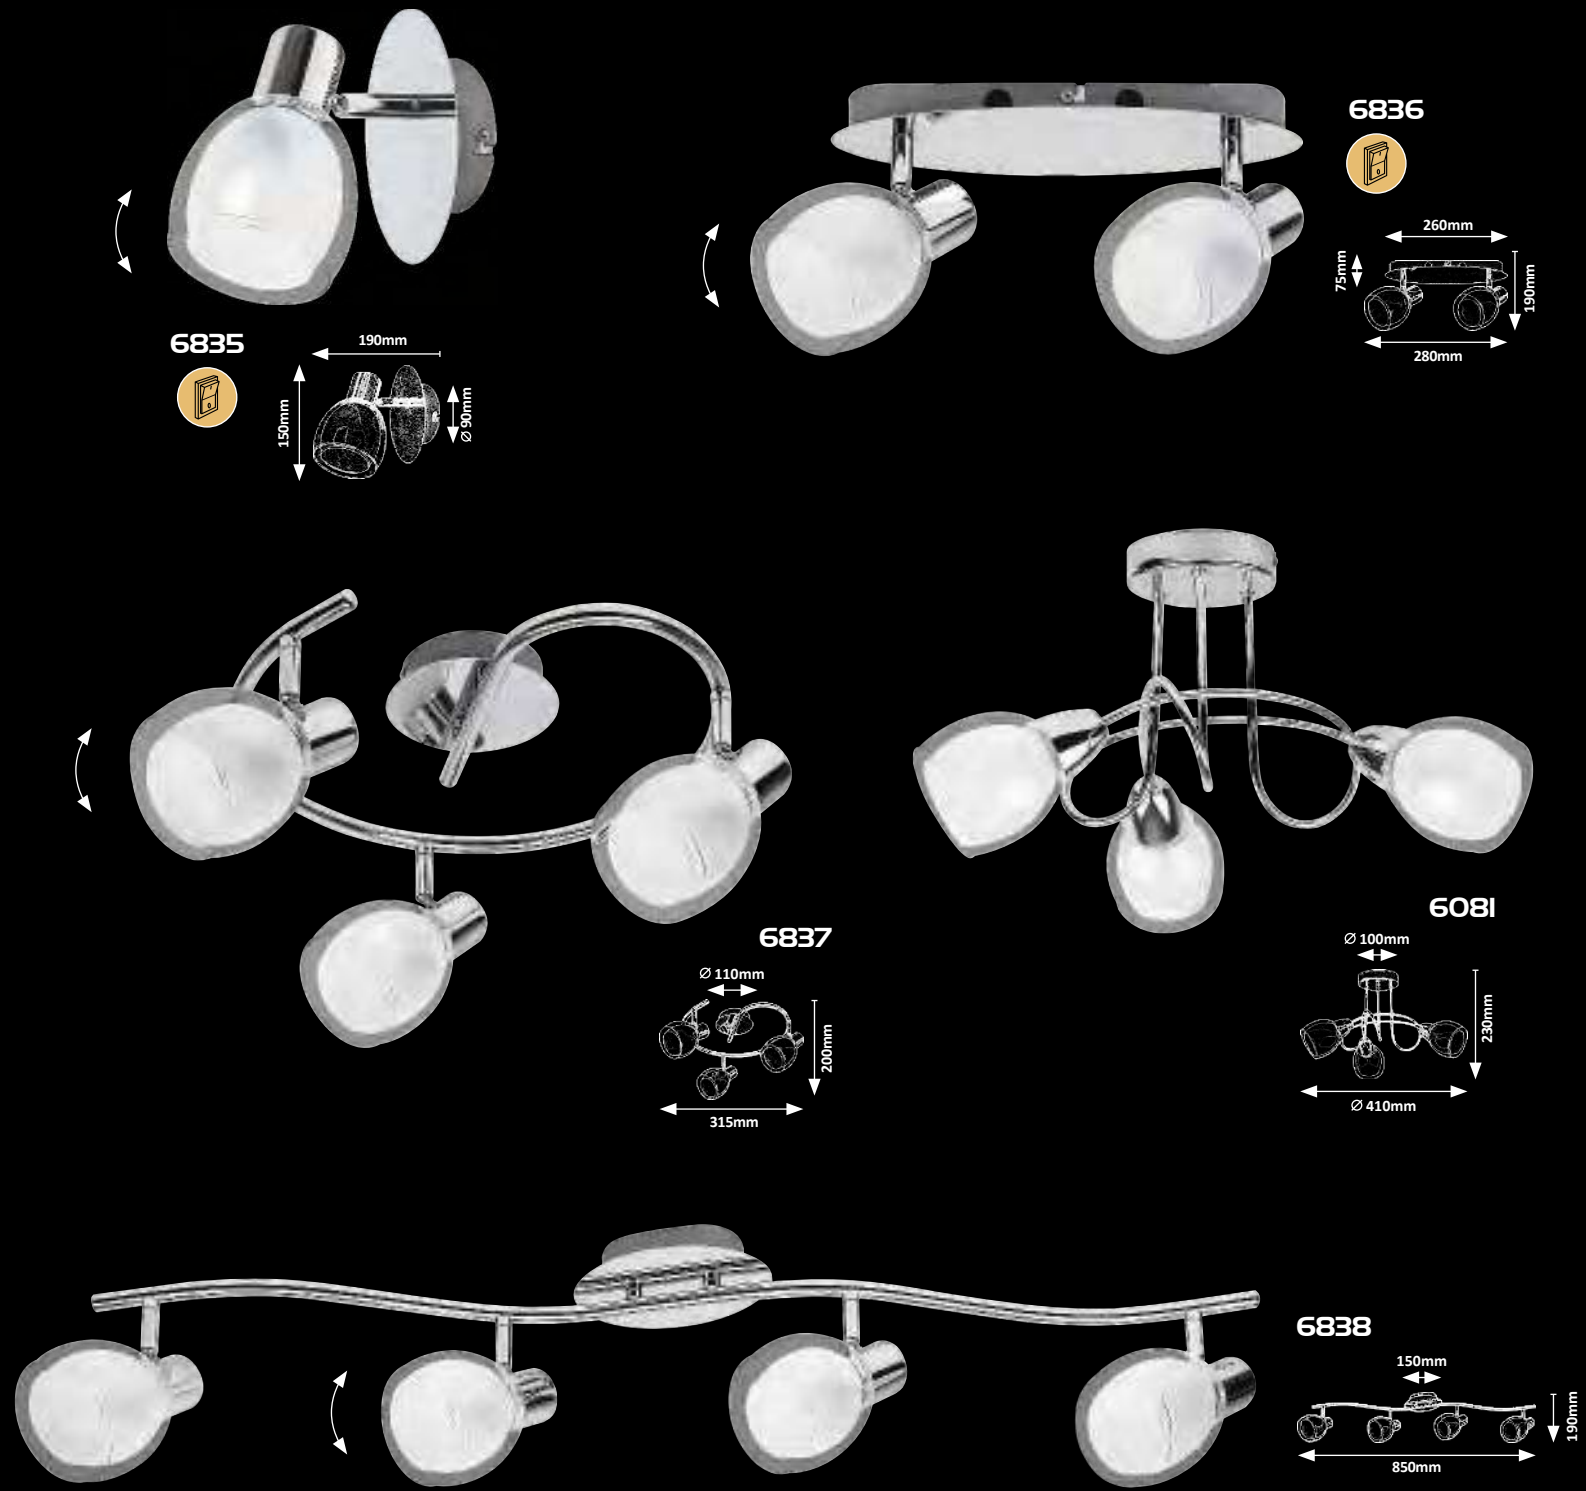

5 998250 363424

6343 MG

☒ E14 / 3x max. 40W
IP20 • 19061
satin chrome/white

5 998250 363431

6344 MG

☒ E14 / 4x max. 40W
IP20 • 19061
satin chrome/white

5 998250 363448

DAVE