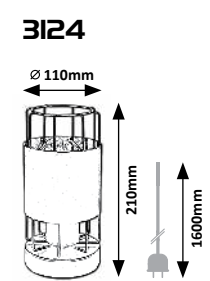

DIMITRI

TEXTILE CABLE OTHERS / BEST MATCH 102-103. **NEW**

6915 **M**
☒ E27 / 1x max. 40W
IP20 • beech/black

3179 **M**
☒ E14 / 1x max. 25W
IP20 • gold/white

3180 **M**
☒ E14 / 1x max. 25W
IP20 • beech/black

6569 **M**
☒ E27 / 1x max. 60W
IP20 • black

6570 **M**
☒ E27 / 1x max. 60W
IP20 • white

3124 **M**
☒ E27 / 1x max. 40W
IP20 • black