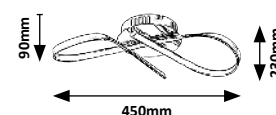

MELORA

2189

2190

2189

LED / 30W
(2400lm, 4000K) incl.
IP20
chrome

5 998250 321899

2190

LED / 30W
(2400lm, 4000K) incl.
IP20
chrome

5 998250 321905

ANIELA

2187

2188

2187

LED / 20W
(1600lm, 4000K) incl.
IP20
chrome

5 998250 321875

2188

LED / 20W
(1600lm, 4000K) incl.
IP20
chrome

5 998250 321882