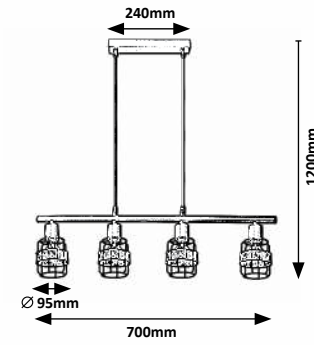

INDIANA

NEW

5281

5282

5284

5281 (M)
☒ E14 / 1x max. 25W
IP20
matte black/natural

5 998250 352817

5282 (M)
☒ E14 / 4x max. 25W
IP20
matte black/natural

5 998250 352824

5284 (M)
☒ E14 / 4x max. 25W
IP20
matte black/natural

5 998250 352848

INDIANA

NEW

5283

5283 (M)
☒ E27 / 1x max. 40W
IP20
matte black/natural

5 998250 352831