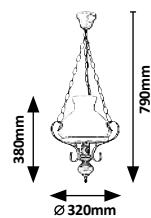

7076

7079 MWG