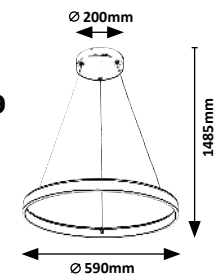

6679 (M P)

LED / 84W
(4854lm, 4000K) incl.
IP20
grey/white

OTHELLO

6299

6299 (M SI)

LED / 36W
(1800lm, 3000K-6000K) incl.
IP20 • 525
grey/white

QUADRO

NEW