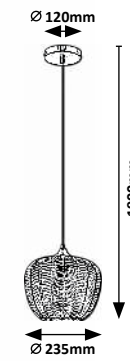

GLORY

NEW

3508

3508 MG
☒ E14 / 5x max. 40W
IP20 • 19603
matte black/tinted colour

PETUNIA

NEW

5252

5253

5252 MG
☒ E27 / 1x max. 60W
IP20 • 19944
chrome/tinted glass

5253 MG
☒ E27 / 3x max. 60W
IP20 • 19944
chrome/tinted glass

MONET

TEXTILE CABLE NEW

3178

3177

3177 MG
☒ E27 / 1x max. 40W
IP20 • 19976
chrome/tinted colour

3178 MG
☒ E27 / 3x max. 40W
IP20 • 19976
chrome/tinted colour