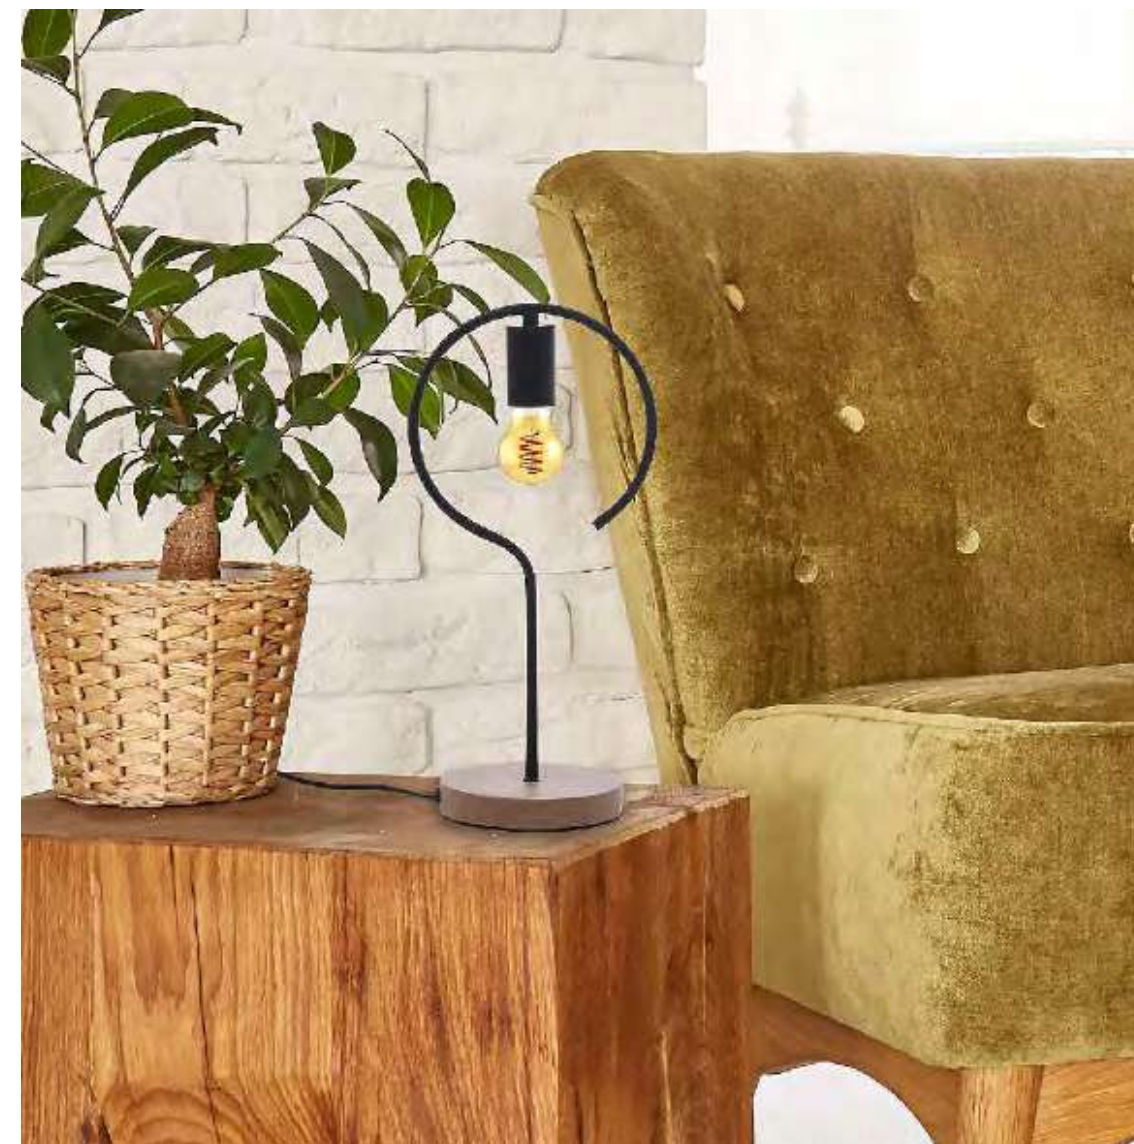

RUFIN

OTHERS / BEST MATCH 122. NEW

3219 M

☒ E27 / 1x max. 40W
IP20 • ☒
beech/black

3220 M

☒ E27 / 1x max. 40W
IP20 • ☒
beech/black