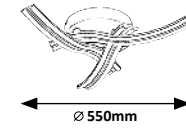

5889

Ø 550mm