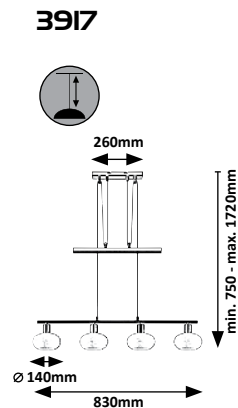

SORINA

EVANGELINE

EMILY

3916 **MG**
☒ E14 / 1x max. 40W
IP20 • 19864
antique bronze/white

3917 **MG**
☒ E14 / 4x max. 40W
IP20 • 19864
antique bronze/white

3918 **MG**
☒ E14 / 6x max. 40W
IP20 • 19864
antique bronze/white

7118 **MG**
☒ E14 / 1x max. 40W
IP20 • 19480
antique bronze/white

7119 **MG**
☒ E14 / 3x max. 40W
IP20 • 19480
antique bronze/white

7120 **MG**
☒ E14 / 5x max. 40W
IP20 • 19480
antique bronze/white

2619 **MG**
☒ E14 / 4x max. 40W
IP20 • 19376
bronze/white

2620 **MG**
☒ E14 / 4x max. 40W
IP20 • 19376
satin chrome/white