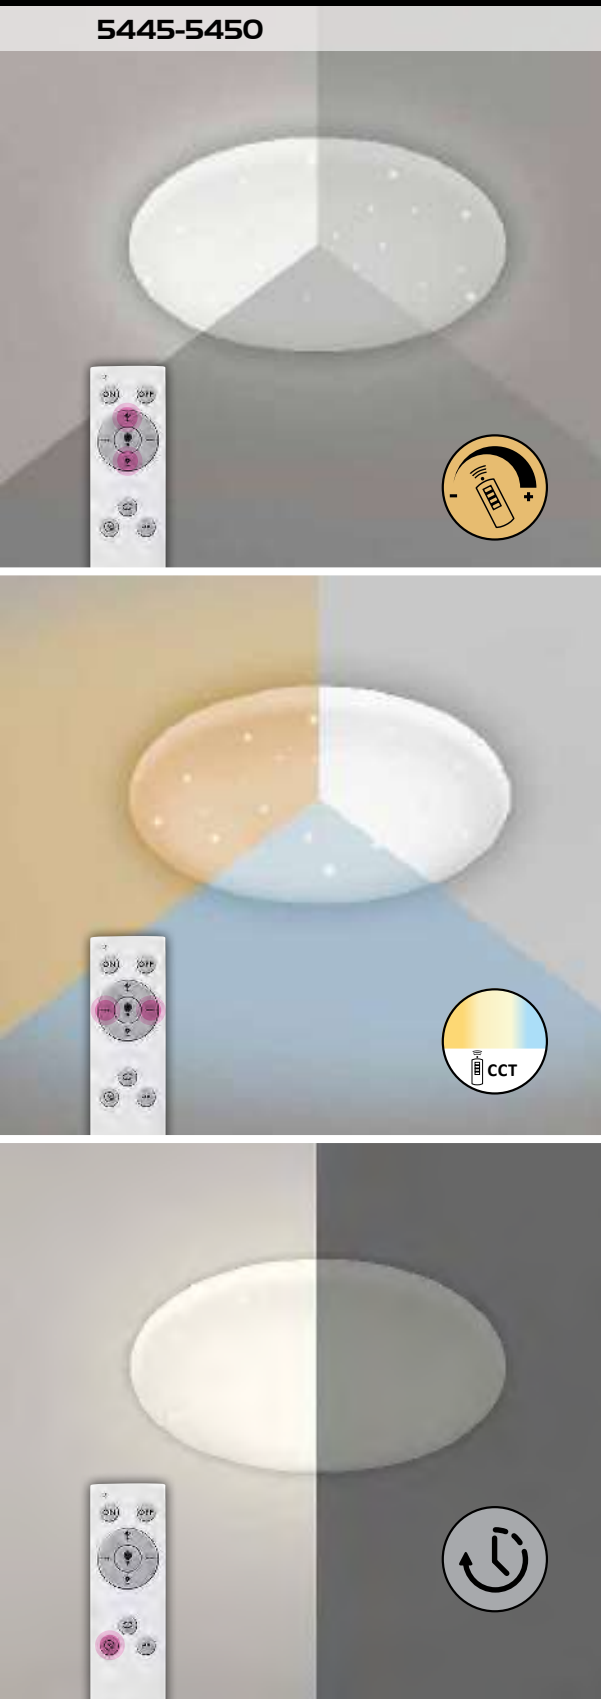

NOLAN

BRUCE

LINDEN

3478 (M) (P)
 LED / 50W
 (4500lm, 3000-6500K) incl.
 IP20 • 19948 • 502
 chrome/white

3479 (M) (P)
 LED / 72W
 (5800lm, 3000-6500K) incl.
 IP20 • 19949 • 502
 chrome/white

3478, 3479

5445-5450