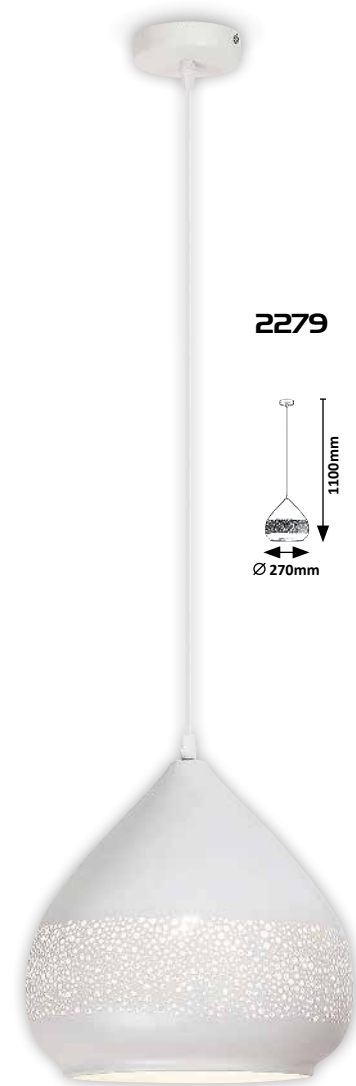

5 998250 352411

KAIA

2278

☒ E27 / 1x max. 40W
IP20
black/gold

5 998250 322780

2279

2279

☒ E27 / 1x max. 40W
IP20
white