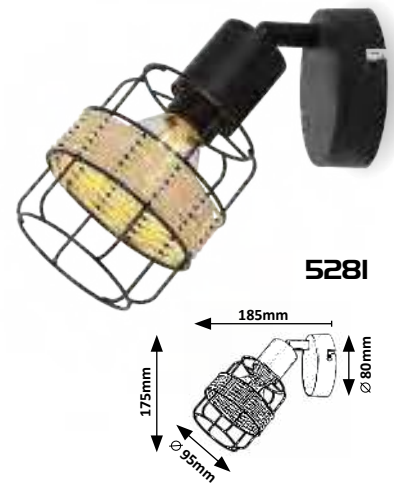

3138 MW

☒ E14 / 2x max. 40W
IP20
oak/matte black

3139 MW

☒ E14 / 3x max. 40W
IP20
oak/matte black

3140 MW

☒ E14 / 4x max. 40W
IP20
oak/matte black

INDIANA

NEW