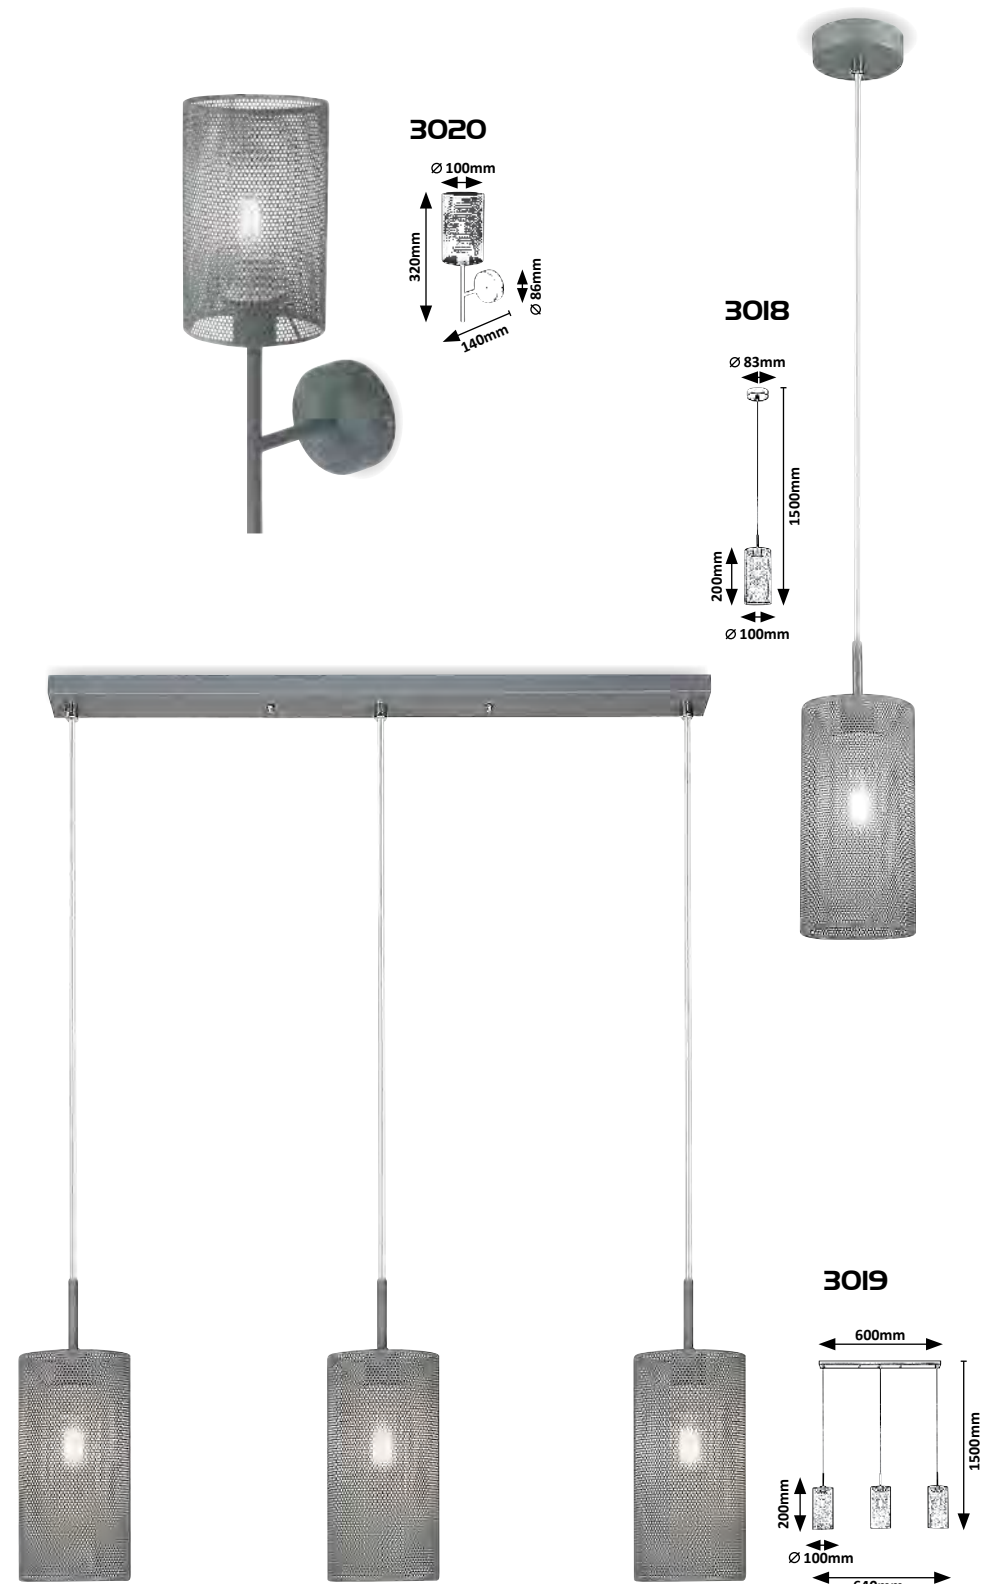

CALLIA

3018 **M**
☒ E14 / 1x max. 25W
IP20
grey

3019 **M**
☒ E14 / 3x max. 25W
IP20
grey

3020 **M**
☒ E14 / 1x max. 25W
IP20
grey

VERA

2202 **M G**
☒ E27 / 1x max. 40W
IP20 • 19581
chrome

2203 **M G**
☒ E27 / 3x max. 40W
IP20 • 19581
chrome

2204 **M G**
☒ E27 / 1x max. 40W
IP20 • 19581
chrome