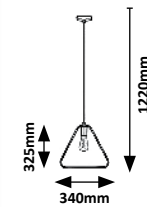

RAMSEY

OTHERS / BEST MATCH 481.

LEVI

2568

2569

2567

RUFIN

NEW

3219

3220

GREMIO

NEW

6915

4649 P M

☒ E27 / 1x max. 60W
IP20 • 668
black

5 998250 346496

4650 P M

☒ E27 / 1x max. 60W
IP20 • 669
black/copper

5 998250 346502

2567 M

☒ E27 / 1x max. 60W
IP20
black

5 998250 325675

2568 M

☒ E27 / 1x max. 60W
IP20
black

5 998250 325682

2569 M

☒ E27 / 1x max. 60W
IP20
black

5 998250 325699

3219 M W

☒ E27 / 1x max. 40W
IP20 • 669
beech/black

5 998250 332192

3220 M W

☒ E27 / 1x max. 40W
IP20 • 669
beech/black

5 998250 332208

6915 M

☒ E27 / 1x max. 40W
IP20 • 669
beech/black