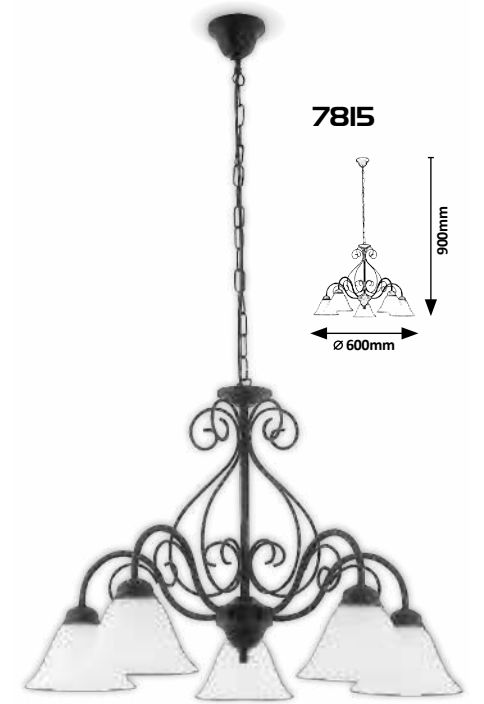

ATHEN

3722

3723

3721 M G

☒ E14 / 1x max. 60W
IP20 • 9572
black/alabaster

5 998250 337210

3722 M G

☒ E27 / 2x max. 60W
IP20 • 9573
black/alabaster

5 998250 337227

3723 M G

☒ E27 / 3x max. 60W
IP20 • 9574
black/alabaster

7815 M G

☒ E14 / 5x max. 40W
IP20 • 9290
matte black/alabaster

5 998250 378152