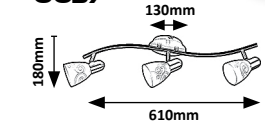

SOMA

OTHERS / BEST MATCH 314, 319.

6300 MG ⊗ E14 / 1x max. 40W IP20 • 9878 9878 satin chrome/white 5 998250 363004	6301 MG ⊗ E14 / 1x max. 40W IP20 • 9878 9878 satin chrome/white 5 998250 363011	6302 MG ⊗ E14 / 2x max. 40W IP20 • 9878 9878 satin chrome/white 5 998250 363028	6303 MG ⊗ E14 / 3x max. 40W IP20 • 9878 9878 satin chrome/white 5 998250 363035	6304 MG ⊗ E14 / 4x max. 40W IP20 • 9878 9878 satin chrome/white 5 998250 363042	6305 MG ⊗ E14 / 5x max. 40W IP20 • 9878 9878 satin chrome/white 5 998250 363059

HARMONY LUX

OTHERS / BEST MATCH 424-425.

6637

6635 MG ⊗ E14 / 1x max. 40W IP20 • 19065 19065 satin chrome/white 5 998250 366357	6636 MG ⊗ E14 / 2x max. 40W IP20 • 19065 19065 satin chrome/white 5 998250 366364	6637 MG ⊗ E14 / 3x max. 40W IP20 • 19065 19065 satin chrome/white 5 998250 366371	6638 MG ⊗ E14 / 4x max. 40W IP20 • 19065 19065 satin chrome/white 5 998250 366388