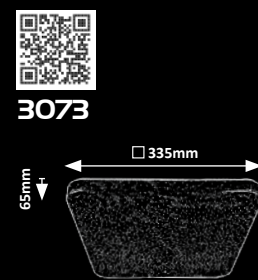

LUCAS

3072 (M P)

LED / 12W
(780lm, 4000K) incl.
IP20 • 19907
white

3073 (M P)

LED / 18W
(1170lm, 4000K) incl.
IP20 • 19908
white

3074 (M P)

LED / 24W
(1560lm, 4000K) incl.
IP20 • 19909
white

LUCAS

3437 (M P)

LED / 12W
(780lm, 4000K) incl.
IP44 • 19714
white

3438 (M P)

LED / 18W
(1170lm, 4000K) incl.
IP44 • 19715
white

3439 (M P)

LED / 24W
(1560lm, 4000K) incl.
IP44 • 19716
white

3936 (M P)

LED / 12W
(700lm, 4000K) incl.
IP20 • 19754
white

3937 (M P)

LED / 18W
(1140lm, 4000K) incl.
IP20 • 19755
white

3938 (M P)

LED / 24W
(1370lm, 4000K) incl.
IP20 • 19756
white