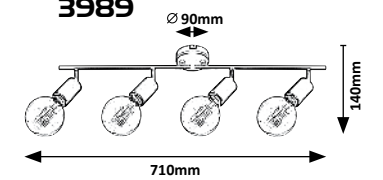

CASPAR

2224

2224 (P)
☒ E27 / 10x max. 60W
IP20
matte black

OTHERS / BEST MATCH 125, 475. **NEW**

LAMAR

3986

3988

3987

3990

3989

3986 (M)
☒ E27 / 1x max. 40W
IP20
matte black

3987 (M)
☒ E27 / 2x max. 40W
IP20
matte black

3988 (M)
☒ E27 / 3x max. 40W
IP20
matte black

3989 (M)
☒ E27 / 4x max. 40W
IP20
matte black

3990 (M)
☒ E27 / 6x max. 40W
IP20
matte black