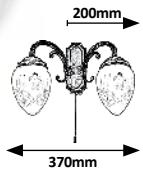

ANNABELLA

8632

8631 M G

☒ E14 / 1x max. 40W
IP20 • □
▲ 9904
bronze/white

8632 M G

☒ E14 / 2x max. 40W
IP20 • □
▲ 9904
bronze/white

8633 M G

☒ E27 / 2x max. 60W
+ E14 / 3x max. 40W
IP20 • ▲ 9905 • ▲ 9904
bronze/white

8634 M G

☒ E14 / 1x max. 40W
IP20 • □
▲ 9905
bronze/white

8638 M G

☒ E27 / 2x max. 60W
IP20 • ▲ 9905
bronze/white

8636 M G

☒ E27 / 2x max. 60W
+ E14 / 6x max. 40W
IP20 • ▲ 9905 • ▲ 9904
bronze/white

8637 M G

☒ E27 / 2x max. 60W
IP20 • ▲ 9905
bronze/white