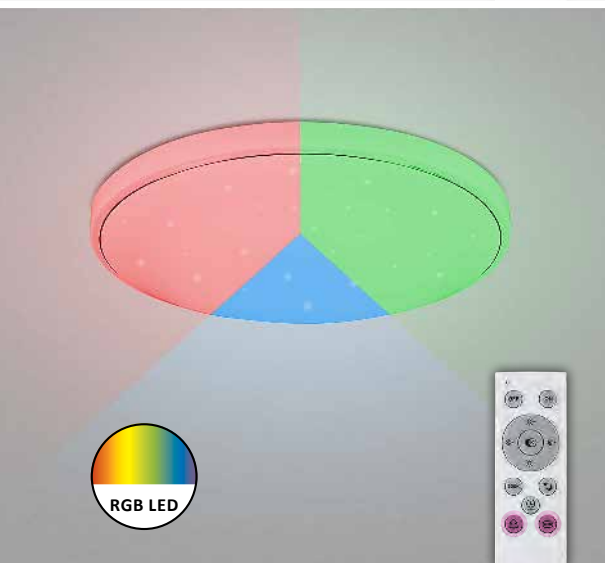

LED / 72W
(6800lm, 3000-6500K) incl.
IP20 • 19939 • 502
white/chrome

5 998250 346342

CALVIN

3015 (M A)

LED / 40W
(3200lm, 3000K-6000K) incl.
IP20 • 519
white

5 998250 330150

3015

2117, 2118