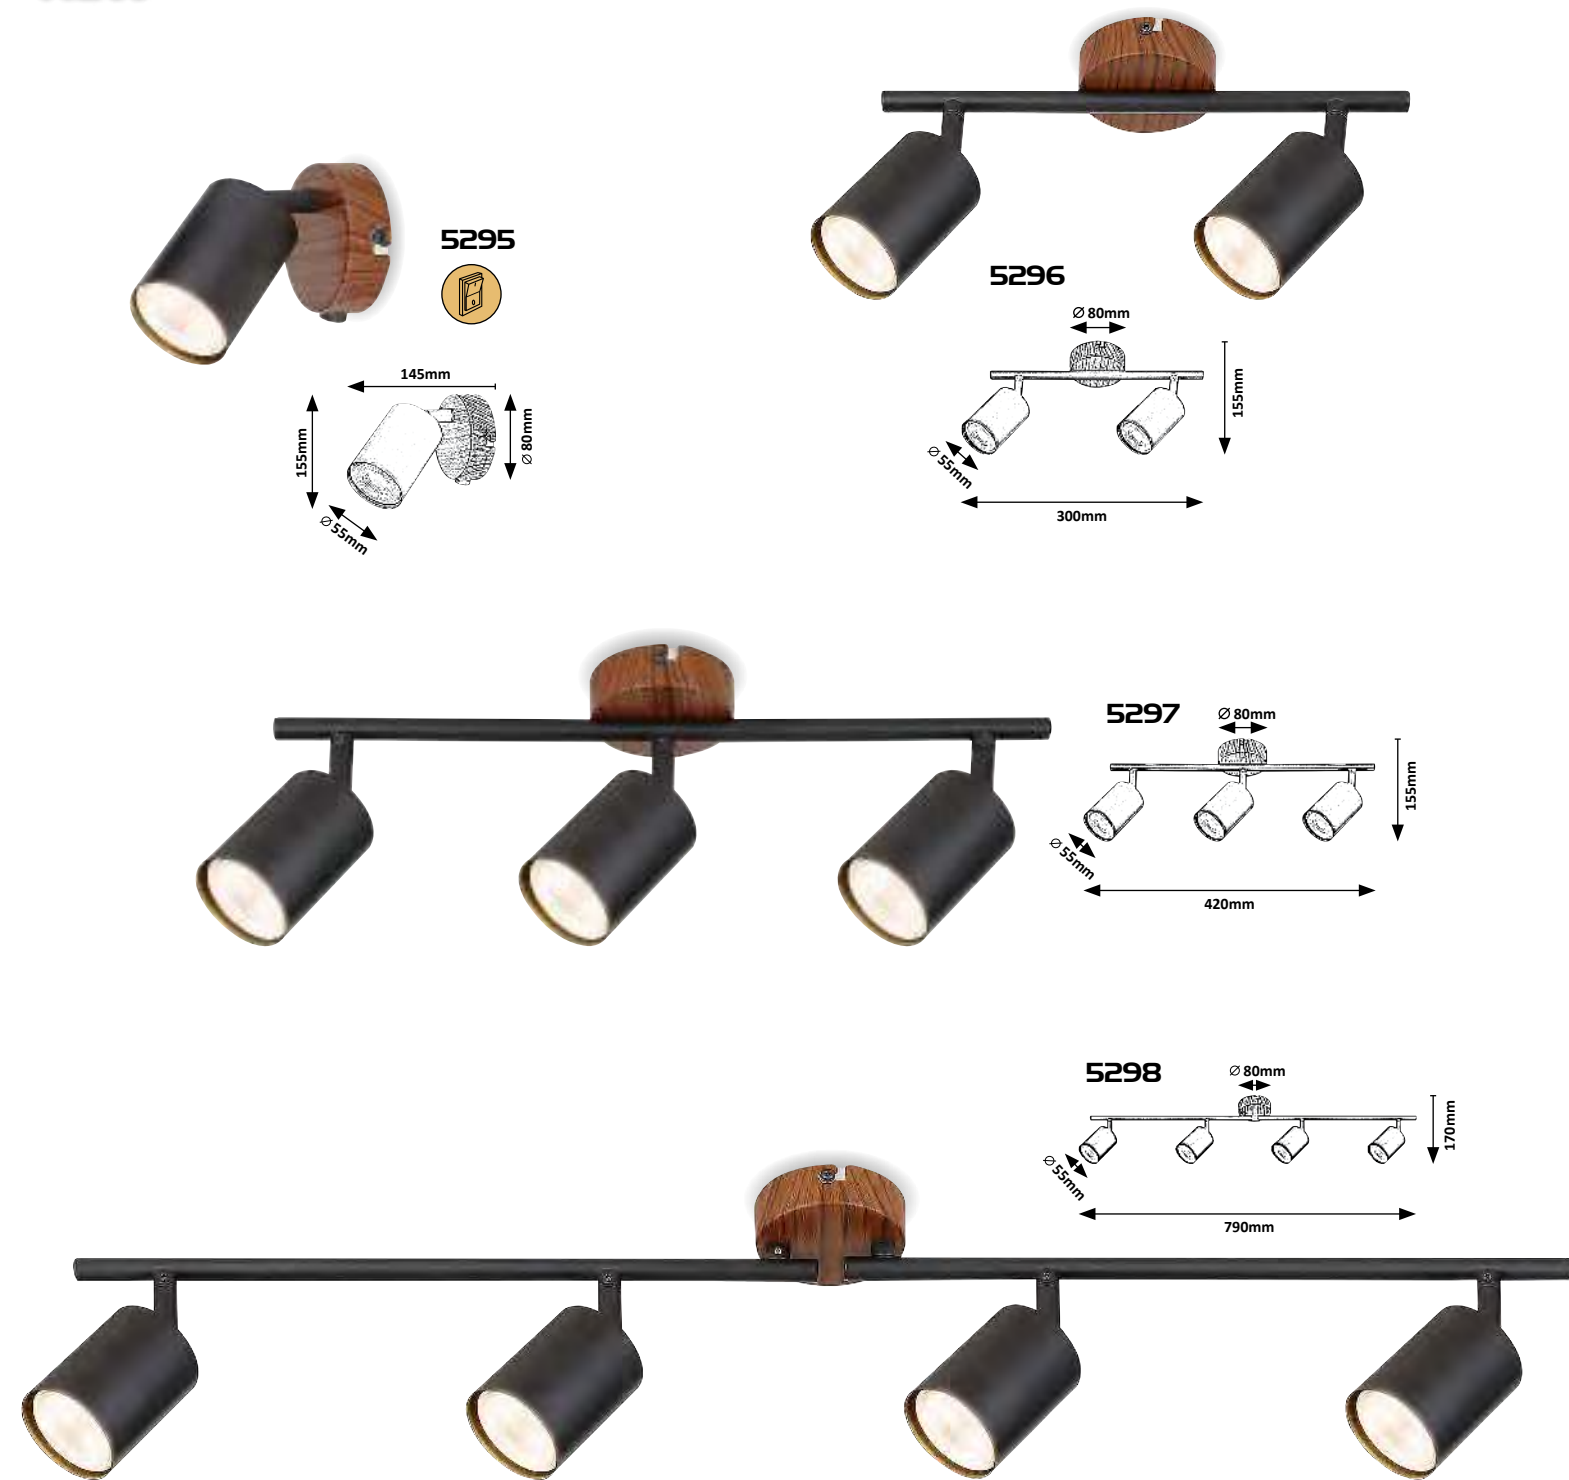

EDMUND

NEW

5295 (M)

☒ GU10 / 1x max. 25W
IP20 • •
oak/black

5 998250 352954

5296 (M)

☒ GU10 / 2x max. 25W
IP20 • •
oak/black

5 998250 352961

5297 (M)

☒ GU10 / 3x max. 25W
IP20 • •
oak/black

5 998250 352978

5298 (M)

☒ GU10 / 4x max. 25W
IP20 • •
oak/black

5 998250 352985