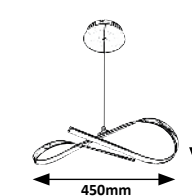

MELORA

2189

2190

2189

LED / 30W
(2400lm, 4000K) incl.
IP20
chrome

5 998250 321899

2190

LED / 30W
(2400lm, 4000K) incl.
IP20
chrome

5 998250 321905

ANIELA

2187

2188

2187

LED / 20W
(1600lm, 4000K) incl.
IP20
chrome

5 998250 321875

2188

LED / 20W
(1600lm, 4000K) incl.
IP20
chrome

5 998250 321882