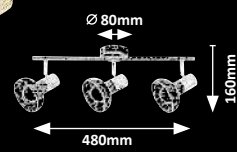

HOLLY

5945

☒ E14 / 1x max. 40W
IP20
white/beech/chrome

5 998250 359434

☒ E14 / 2x max. 40W
IP20
white/beech/chrome

5 998250 359441

☒ E14 / 3x max. 40W
IP20
white/beech/chrome

5 998250 359458

☒ E14 / 6x max. 40W
IP20
white/beech/chrome

5 998250 359489

☒ E14 / 3x max. 40W
IP20
white/beech/chrome

5 998250 359496

HOLLY

☒ E14 / 3x max. 40W
IP20
white/beech/chrome

5 998250 359465

☒ E14 / 4x max. 40W
IP20
white/beech/chrome

5 998250 359472

SADIE

2563

☒ E27 / 1x max. 60W
IP20
white/beech

5 998250 325637