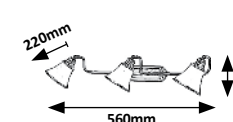

ALETTA

2778

2780

2779

2778 M G

☒ E14 / 1x max. 40W
IP20 • 19192
bronze/white

2779 M G

☒ E14 / 3x max. 40W
IP20 • 19192
bronze/white

2780 M G

☒ E14 / 5x max. 40W
IP20 • 19192
bronze/white

GRANDO

6545

6546

6548

6547

6545 M G

☒ E14 / R50 / 1x max. 40W
IP20 • 19161
bronze/white

6546 M G

☒ E14 / R50 / 2x max. 40W
IP20 • 19161
bronze/white

6547 M G

☒ E14 / R50 / 3x max. 40W
IP20 • 19161
bronze/white

6548 M G

☒ E14 / R50 / 3x max. 40W
IP20 • 19161
bronze/white