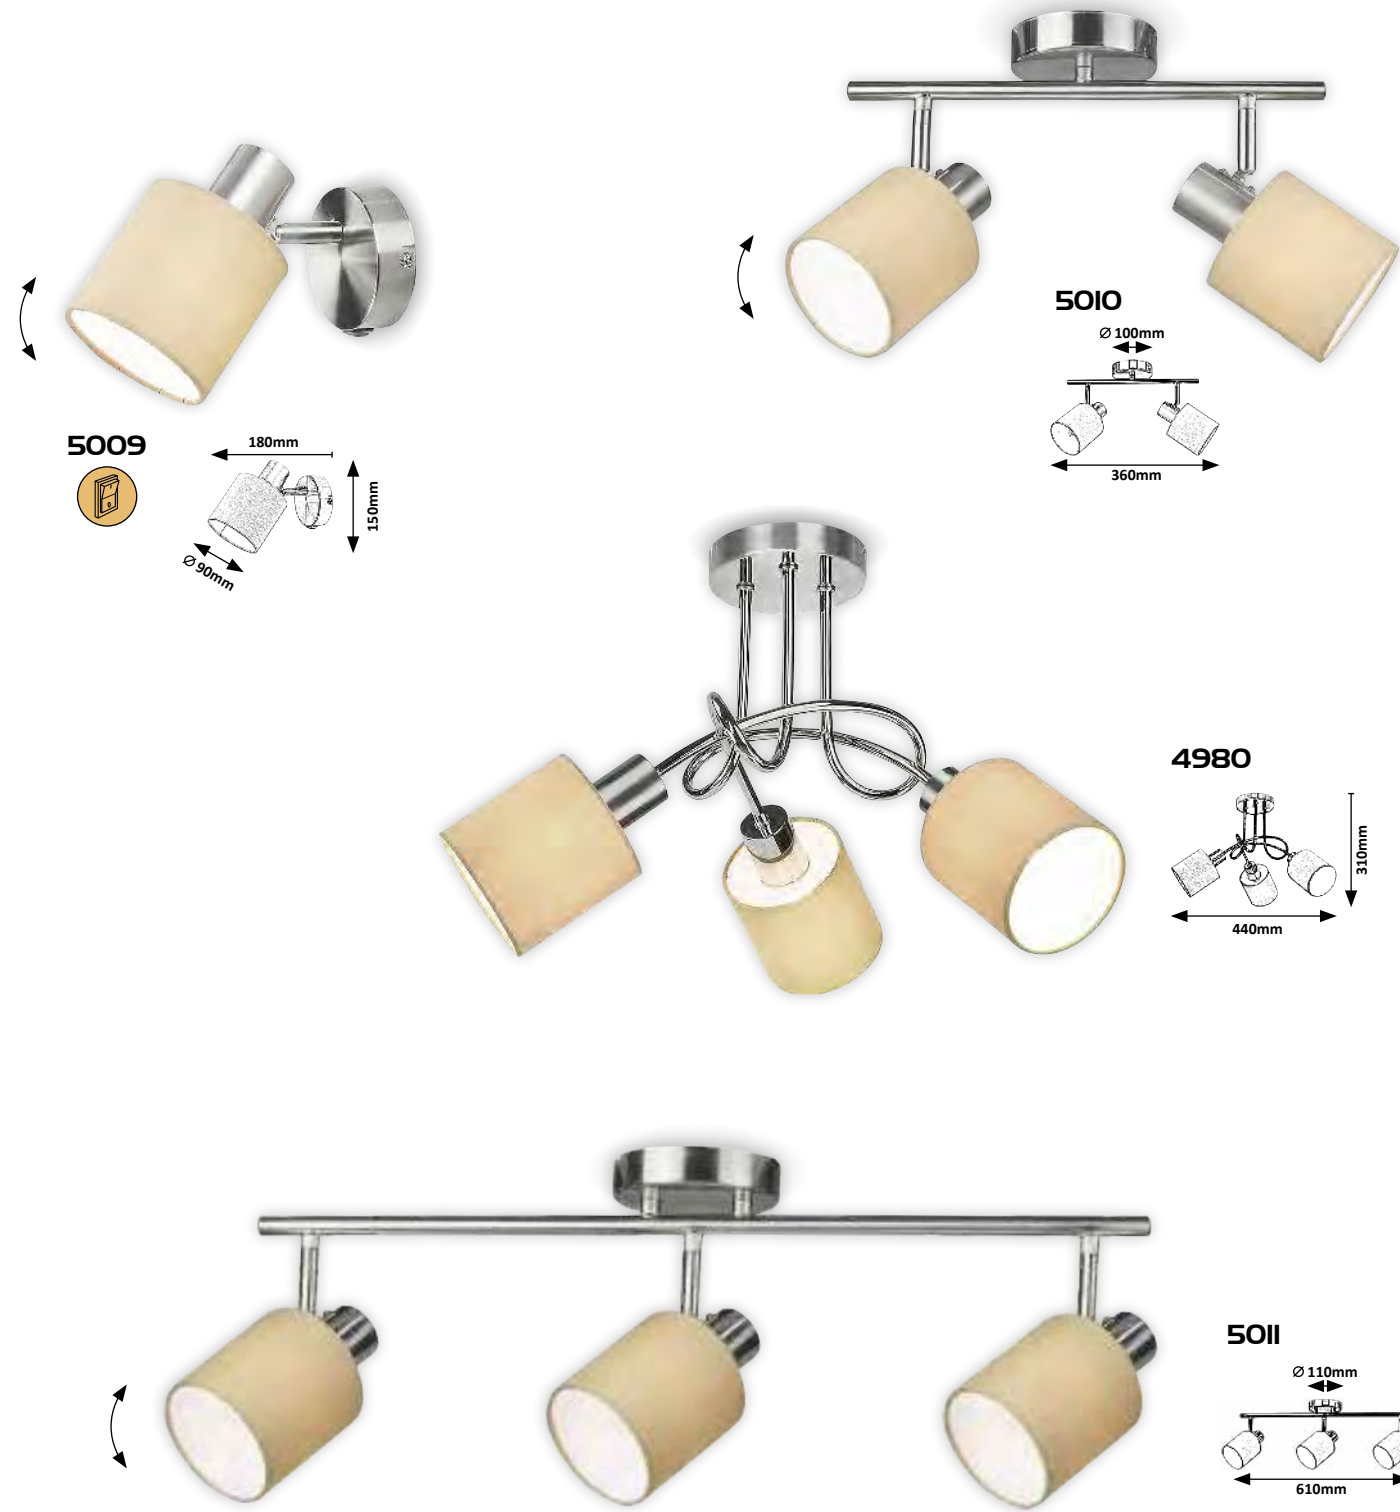

5 998250 353838

5384 **M P**
 ☒ E14 / 1x max. 10W
 IP20 • 19795
 satin chrome/silver oak

5 998250 353845

5385 **M P**
 ☒ E27 / 1x max. 40W
 IP20 • 19797
 satin chrome/silver oak

5 998250 353852

NATINA

4980 **MT**