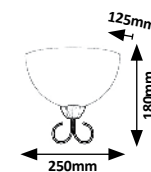

7139

7140

7274 M G

☒ E27 / 1x max. 60W
IP20 • 19555
antique bronze/opal glass

7275 M G

☒ E27 / 3x max. 60W
IP20 • 19555
antique bronze/opal glass

7276 M G

☒ E27 / 5x max. 60W
IP20 • 19555
antique bronze/opal glass