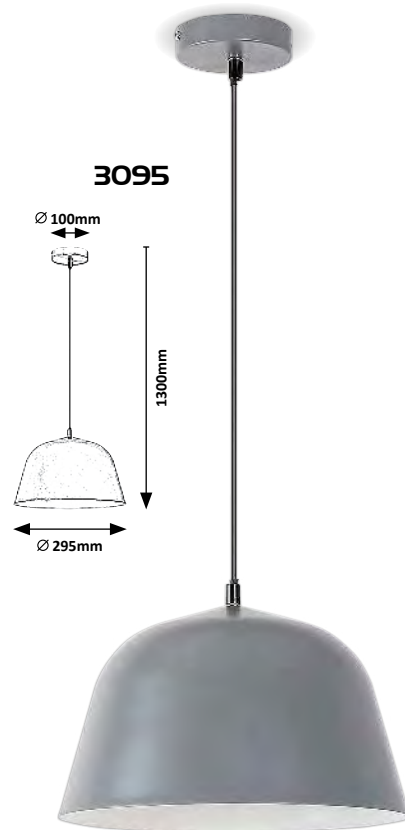

5310

5309 

☒ E27 / 3x max. 60W
IP20
matte black/white

5310 

☒ E27 / 1x max. 60W
IP20 • 
matte black/white

MALIA

NEW

3094