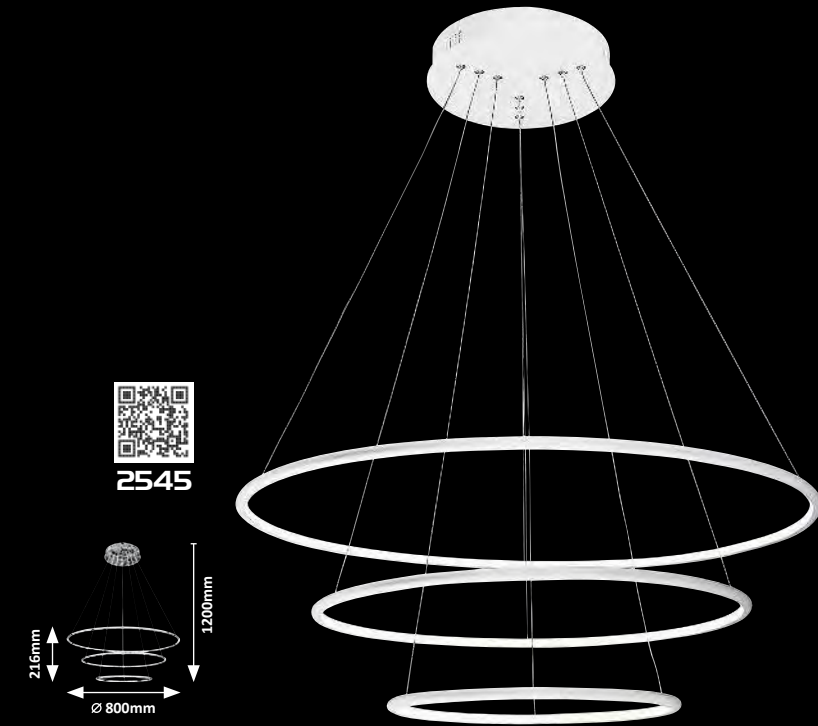

DONATELLA

2543

2544

2545

2546

2543 (MP)

LED / 21W
(1417lm, 4000K) incl.
IP20
white

5 998250 325439

2544 (MP)

LED / 37W
(2300lm, 4000K) incl.
IP20
white

5 998250 325446

2545 (MP)

LED / 95W
(5774lm, 4000K) incl.
IP20
white

5 998250 325453

2546 (MP)

LED / 65W
(4077lm, 4000K) incl.
IP20
white

5 998250 325460

ADRIENNE

2428

2429

2428 (MP)

LED / 15W
(1200lm, 4000K) incl.
IP20
silver/transparent

5 998250 324289

2429 (MP)

LED / 62W
(4861lm, 4000K) incl.
IP20
silver/transparent

5 998250 324296