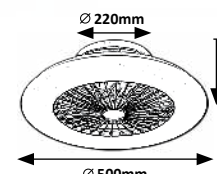

6710			6857		
	1x	2x	3x	1x	2x	3x
	1050	1190	1320	900	1040	1170
	49,4	52,5	55	52	54,7	56

6710 **PA**

LED / 36W
(2100lm, 3000K-6000K) incl.
IP20 • 533 • 8-15m²
white

5 998250 367101

6857 **MA**

LED / 30W
(1500lm, 3000K-6000K) incl.
IP20 • 533 • 8-13m²
grey/chrome/transparent

5 998250 368573

6858 **MP**

LED / 40W
(1700lm, 3000K-6500K) incl.
IP20 • 520 • 40m²
white/silver/transparent

5 998250 368580

6859 **MP**

LED / 30W
(1700lm, 3000K-6500K) incl.
IP20 • 520 • 30m²
white/silver

5 998250 368597

	6858			6859		
	1x	2x	3x	1x	2x	3x
	670	920	1070	670	920	1070
	46,9	52,6	54,7	47,4	54,2	56,7