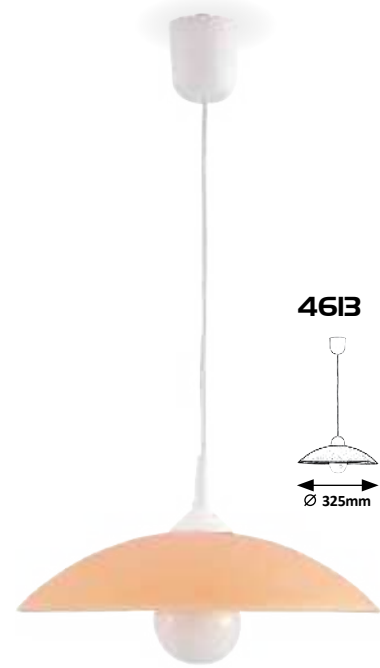

CUPOLA RANGE

I407

4613

I408

4615

SMERLATO

4675

ROUND

4780

MORRIS

5058

5059

5060

RICE

OTHERS / BEST MATCH 442.

4894

4898

I407 PG

☒ E27 / 1x max. 60W
IP20 • 742
claret/white

I408 PG

☒ E27 / 1x max. 60W
IP20 • 743
grey/white

4613 PG

☒ E27 / 1x max. 60W
IP20 • 9311
orange/white

4615 PG

☒ E27 / 1x max. 60W
IP20 • 9313
white

4675 PG

☒ E27 / 1x max. 60W
IP20 • 9156
white

4780 PG

☒ E27 / 1x max. 60W
IP20 • 9182
white

5 998250 314082

5 998250 346137

5 998250 346151

5 998250 346755

5 998250 347806

5058 P

☒ E27 / 1x max. 40W
IP20
green/white

5 998250 350585

5059 P

☒ E27 / 1x max. 40W
IP20
white

5 998250 350592

5060 P

☒ E27 / 1x max. 40W
IP20
grey/white

5 998250 350608

4894 M PA

☒ white

5 998250 348940

4898 M PA

☒ white

5 998250 348986