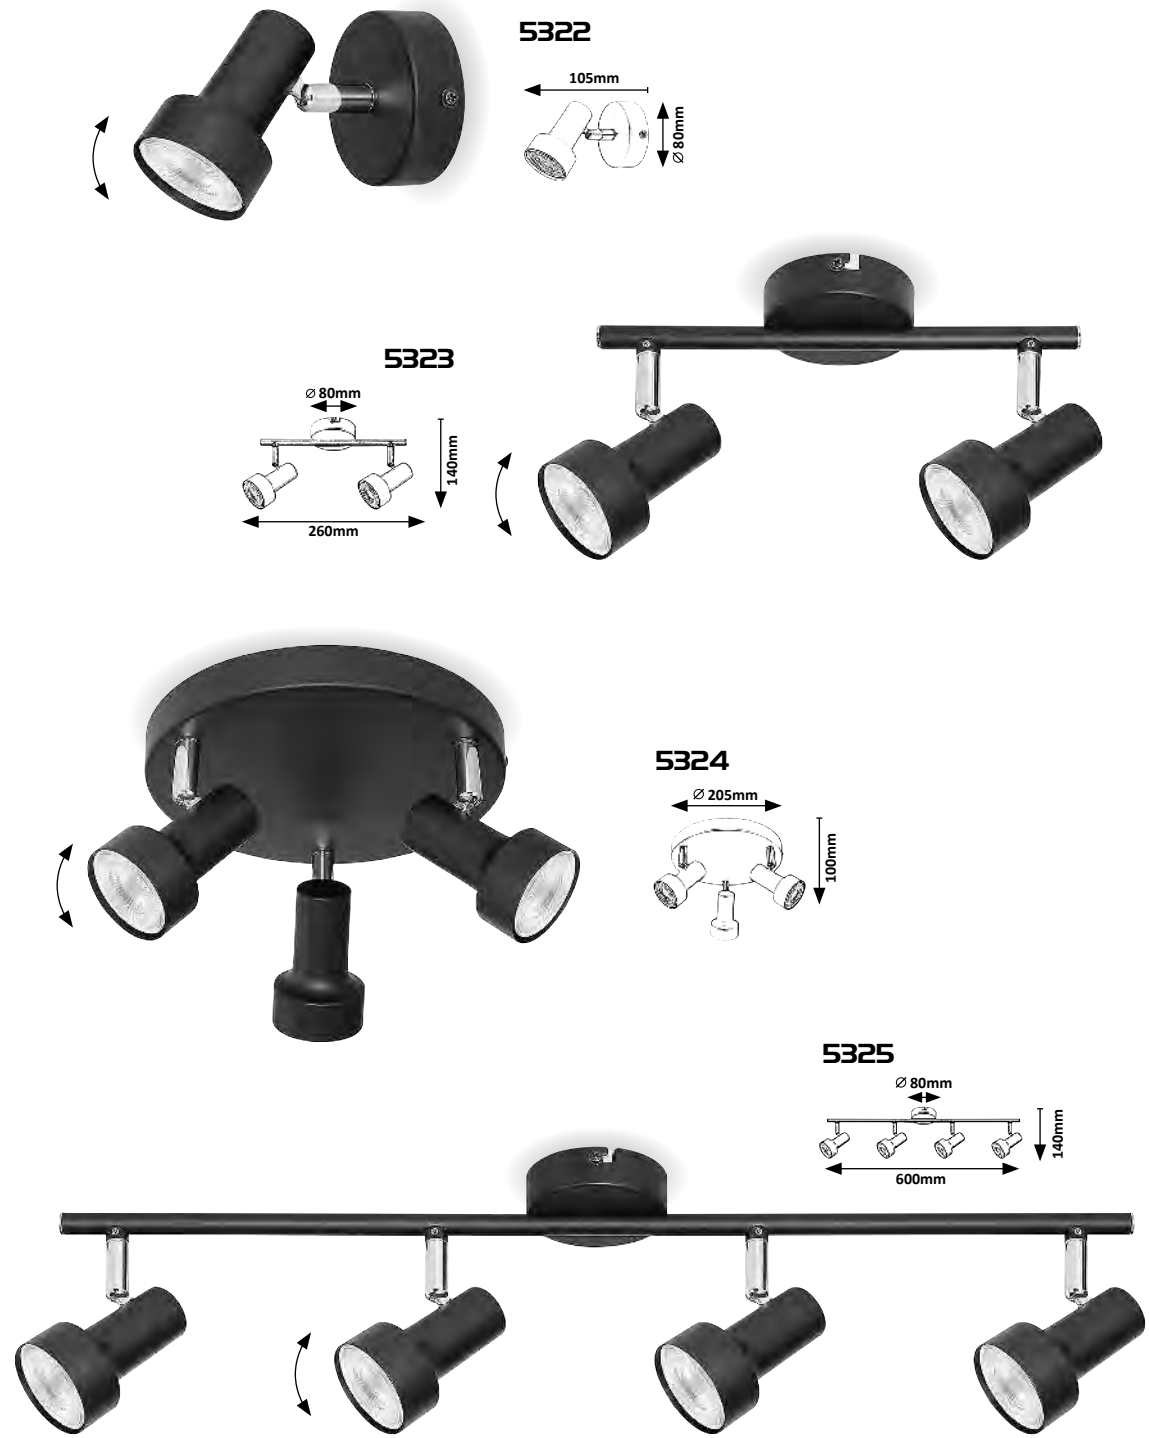

5964 (M)

☒ E14 / 3x max. 40W
IP20 antique brown

5965 (M)

☒ E14 / 4x max. 40W
IP20 antique brown

KONRAD

OTHERS / BEST MATCH 251.

5322 (M)
 ☒ GU10 / 1x max. 50W
 IP20
 black

5323 (M)
 ☒ GU10 / 2x max. 50W
 IP20
 black