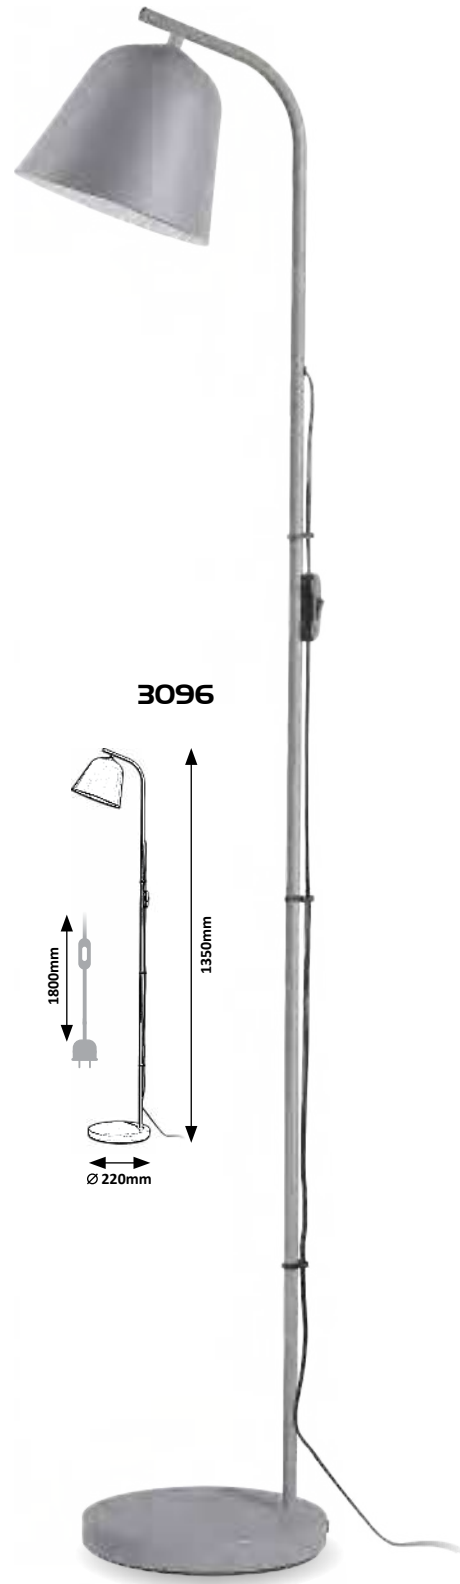

3096

3094
E14 / 1x max. 25W
IP20
grey/white

3095
E27 / 1x max. 60W
IP20
grey/white

3096
E27 / 1x max. 25W
IP20 •
grey/white