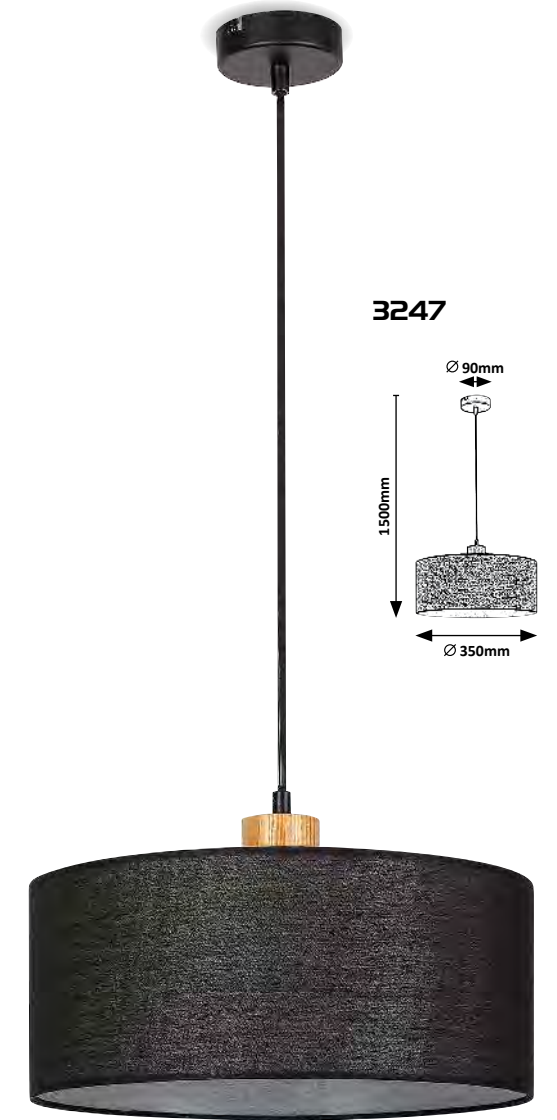

3247

3244 MWT

☒ E14 / 1x max. 40W
IP20 • 19997 •
oak/black

5 998250 332444

3245 MWT

☒ E14 / 2x max. 40W
IP20 • 19997 •
oak/black

5 998250 332451

3246 MWT

☒ E14 / 3x max. 40W
IP20 • 19997 •
oak/black

5 998250 332468

3247 MWT

☒ E27 / 1x max. 40W
IP20 • 19998 •
oak/black

5 998250 332475