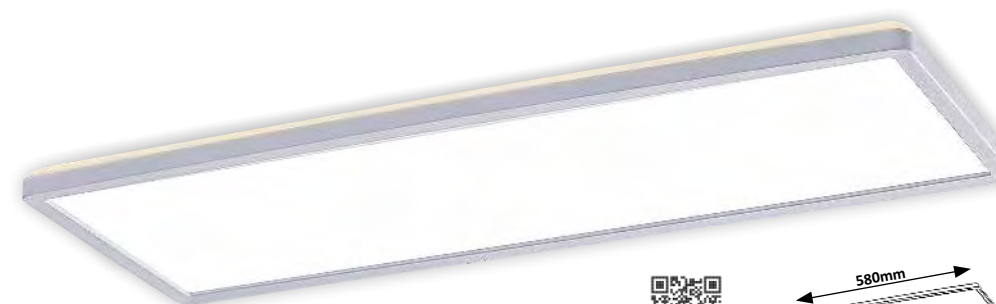

PAVEL

3427 P

LED / 18W
(1700lm, 4000K) incl.
IP20
white

5 998250 334271

3428 P

LED / 22W
(2200lm, 4000K) incl.
IP20
white

5 998250 334288

3429 P

LED / 18W
(1700lm, 4000K) incl.
IP20
white

5 998250 334295

3430 P

LED / 22W
(2200lm, 4000K) incl.
IP20
white

5 998250 334288

3278 P

LED / 22W
(2200lm, 4000K) incl.
IP20
white

5 998250 332789