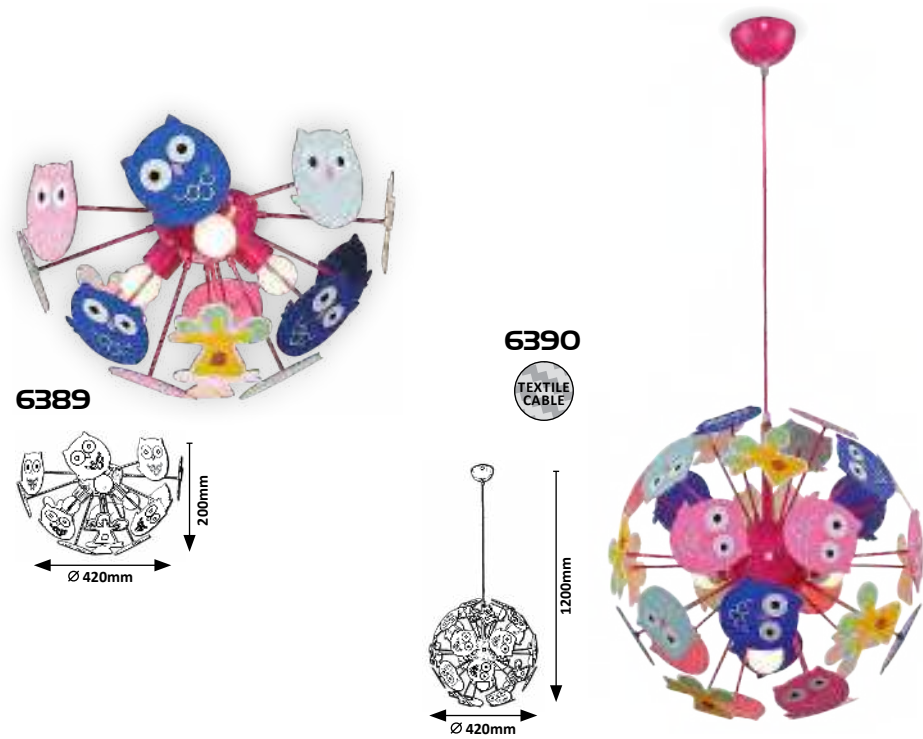

4259 **M P**
 ☒ E27 / 1x max. 40W
 IP20 •
 rose/black

4260 **M P**
 ☒ E27 / 1x max. 40W
 IP20 •
 blue/black

09

**CHILDREN AND
DECORATIVE
LAMPS**

**GYERMEK ÉS
DEKOR LÁMPÁK**

**KINDER- UND
DEKORLEUCHTEN**

BIRDY