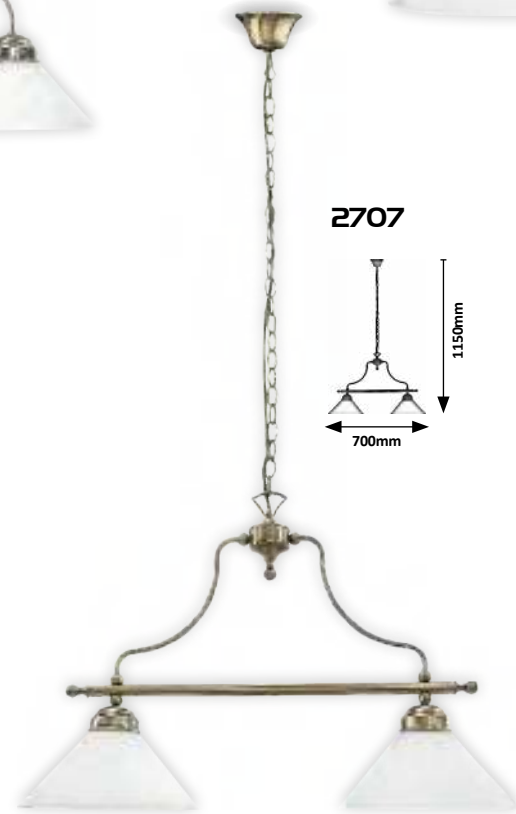

MARIAN

2701 M G

☒ E27 / 1x max. 60W
IP20 • 9933
bronze/white

5 998250 327013

2702 M G

☒ E27 / 1x max. 60W
IP20 • 9933
bronze/white

5 998250 327020

2703 M G

☒ E27 / 3x max. 60W
IP20 • 9933
bronze/white

5 998250 327037

2706 M G

☒ E27 / 1x max. 100W
IP20 • 9936
bronze/white

5 998250 327068

2707 M G

☒ E27 / 2x max. 60W
IP20 • 9935
bronze/white

5 998250 327075

2705 M G

☒ E27 / 5x max. 60W
IP20 • 9933
bronze/white

5 998250 327051

2708 M G

☒ E27 / 2x max. 60W
IP20 • 9934 • 9933
bronze/white

5 998250 327082