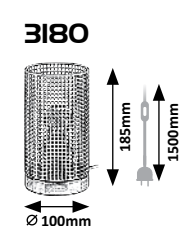

NEW

GREMIO

BOWIE

OTHERS / BEST MATCH 119.

NEW

BOOGIE

DIMITRI

TEXTILE CABLE OTHERS / BEST MATCH 102-103. **NEW**

6915 **M**
☒ E27 / 1x max. 40W
IP20 • beech/black

3179 **M**
☒ E14 / 1x max. 25W
IP20 • gold/white

3180 **M**
☒ E14 / 1x max. 25W
IP20 • beech/black

6569 **M**
☒ E27 / 1x max. 60W
IP20 • black

6570 **M**
☒ E27 / 1x max. 60W
IP20 • white

3124 **M**
☒ E27 / 1x max. 40W
IP20 • black