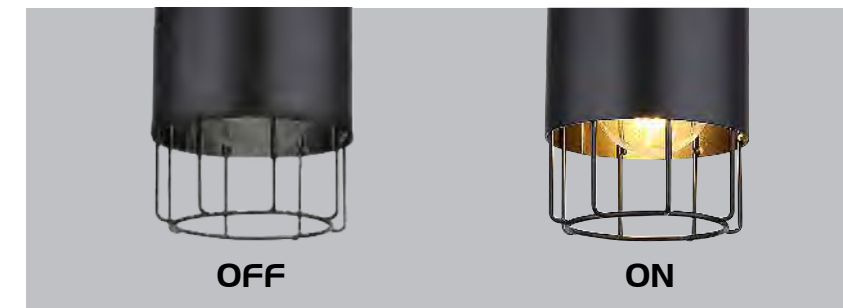

OFF

ON

3125 M
☒ E27 / 1x max. 40W
IP20
black

5 998250 331256

3126 M
☒ E27 / 3x max. 40W
IP20
black

5 998250 331263