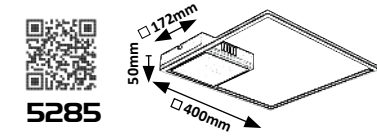

SIRIUS

5285