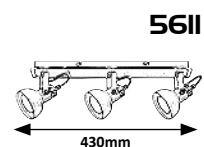

BALZAC

TEXTILE CABLE

5609

5610

5612

5611

5609 (M)

☒ GU10 / 1x max. 35W
IP20
matte black/brown/
chrome

5610 (M)

☒ GU10 / 2x max. 35W
IP20
matte black/brown/
chrome

5611 (M)

☒ GU10 / 3x max. 35W
IP20
matte black/brown/
chrome

5612 (M)

☒ GU10 / 4x max. 35W
IP20
matte black/brown/
chrome

VIVIENNE

OTHERS / BEST MATCH 252.

5962

5963

5965

5964

5962 (M)

☒ E14 / 1x max. 15W
IP20 • antique brown

5963 (M)

☒ E14 / 2x max. 40W
IP20 antique brown

5964 (M)

☒ E14 / 3x max. 40W
IP20 antique brown

5965 (M)

☒ E14 / 4x max. 40W
IP20 antique brown