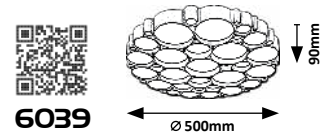

ANDELA

6039