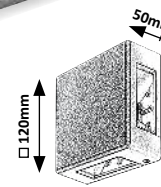

NAVIA

8130

FOLLINA

8154

8130 (M)

LED / 11W
(641lm, 4000K) incl.
IP65
black

5 998250 381305

8154 (M)

LED / 11W
(530lm, 4000K) incl.
IP65
black

5 998250 381541

LIPPA

7317

7318

7319

7320

7317, 7318

indirect

7319, 7320

indirect

7317 (P)

LED / 6W
(190lm, 3000K) incl.
IP54
black

5 998250 373171

7318 (P)

LED / 6W
(360lm, 3000K) incl.
IP54
white

5 998250 373188

7319 (P)

LED / 6W
(70lm, 3000K) incl.
IP54
black

5 998250 373195

7320 (P)

LED / 6W
(150lm, 3000K) incl.
IP54
white

5 998250 373201