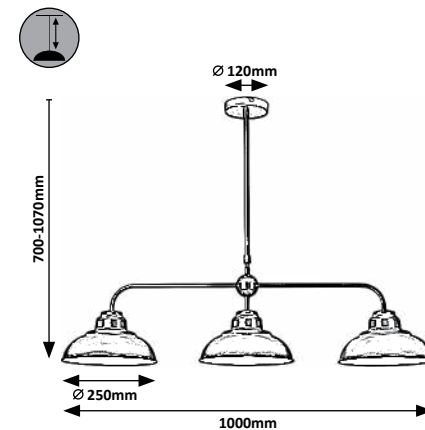

DRAGAN

NEW

5307

5308

5307

☒ E27 / 1x max. 60W
IP20
matte black/white

5308

☒ E27 / 1x max. 60W
IP20
matte black/white

DRAGAN

NEW

5309

5310

5309

☒ E27 / 3x max. 60W
IP20
matte black/white

5310

☒ E27 / 1x max. 60W
IP20 •
matte black/white