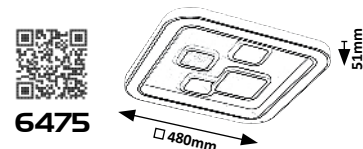

HOLLIS

6475