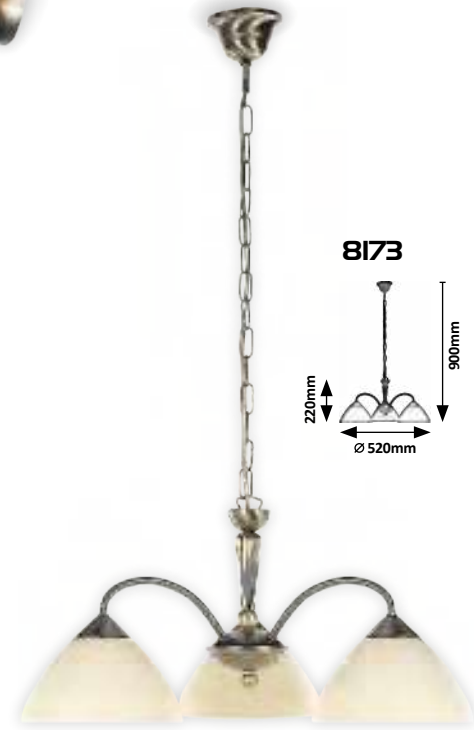

REGINA

8171 M G

☒ E14 / 1x max. 40W
IP20 • 9242
bronze/cream

5 998250 381718

8172 M G

☒ E14 / 1x max. 40W
IP20 • 9243
bronze/cream

5 998250 381725

8173 M G

☒ E14 / 3x max. 40W
IP20 • 9242
bronze/cream

5 998250 381732

8176 M G

☒ E27 / 1x max. 60W
IP20 • 9244
bronze/cream

5 998250 381763

8177 M G

☒ E27 / 2x max. 60W
IP20 • 9243
bronze/cream

5 998250 381770

8175 M G

☒ E14 / 5x max. 40W
IP20 • 9242
bronze/cream

5 998250 381756

8178 M G

☒ E27 / 1x max. 60W
IP20 • 9244
bronze/cream

5 998250 381787