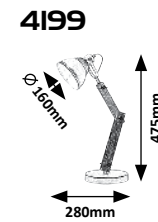

AKSEL

WOOD OTHERS / BEST MATCH 159.

NICOLAS

WOOD OTHERS / BEST MATCH 156.

NEW

4199 WM

☒ E14 / 1x max. 15W
IP20 • ☒
anthracite/beech

5278 MW