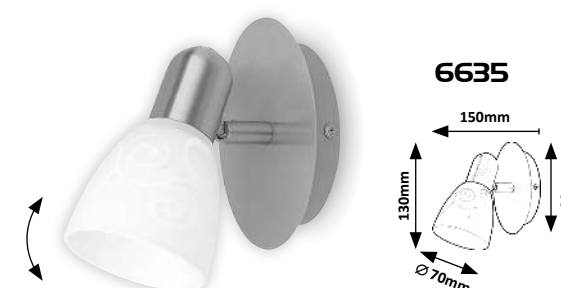

HARMONY LUX

OTHERS / BEST MATCH 424-425.