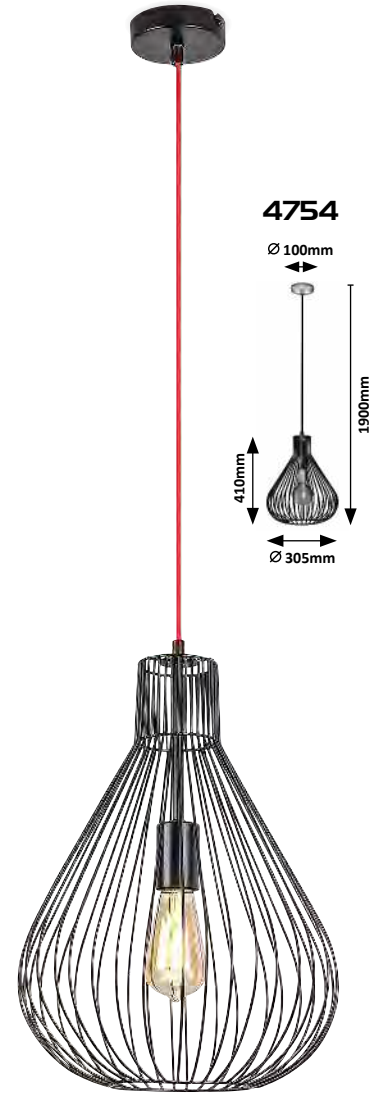

— IDUNA —

— ZILLE —

— XENIA —

NEW

— PAROV —

— ROWENA —

4347 **M**
☒ E27 / 1x max. 60W
IP20
matte black

5 998250 343471

4754 **M**
☒ E27 / 1x max. 40W
IP20
red/matte black

5 998250 347547

4919 **M**
☒ E27 / 1x max. 60W
IP20
black/blue

5 998250 349190

4925 **M**
☒ E27 / 1x max. 40W
IP20
matte black/gold

5 998250 349251

6228 **M**
☒ E27 / 1x max. 60W
IP20
gold

5 998250 362281