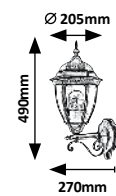

5 998250 381862

TORONTO

8380

8381

8382

8383

8380 MG

☒ E27 / 1x max. 60W
IP44 • 9801
☒ 8m, 100°
antique gold/transparent