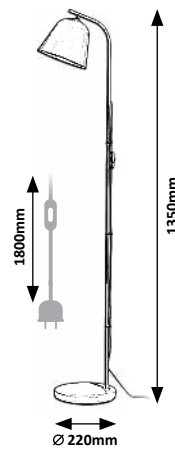

MALIA

NEW

3094

3095

3096

3094
E14 / 1x max. 25W
IP20
grey/white

3095
E27 / 1x max. 60W
IP20
grey/white

3096
E27 / 1x max. 25W
IP20 •
grey/white