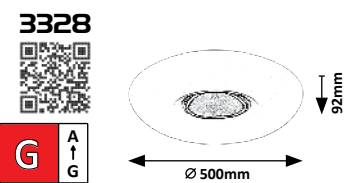

LED / 38W
(2780lm, 3000K-6000K) incl.
IP20 • 19682 • 501
white/transparent

5 998250 322988

3328, 4634

TAYLA

3328 (M P)

LED / 60W
(4200lm, 3000K-6500K) incl.
IP20 • 19586 • 524
white

5 998250 333281

4634 (M P)