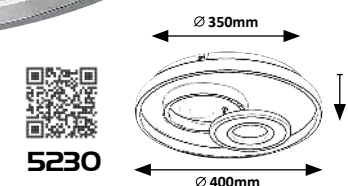

CELINDA

5230