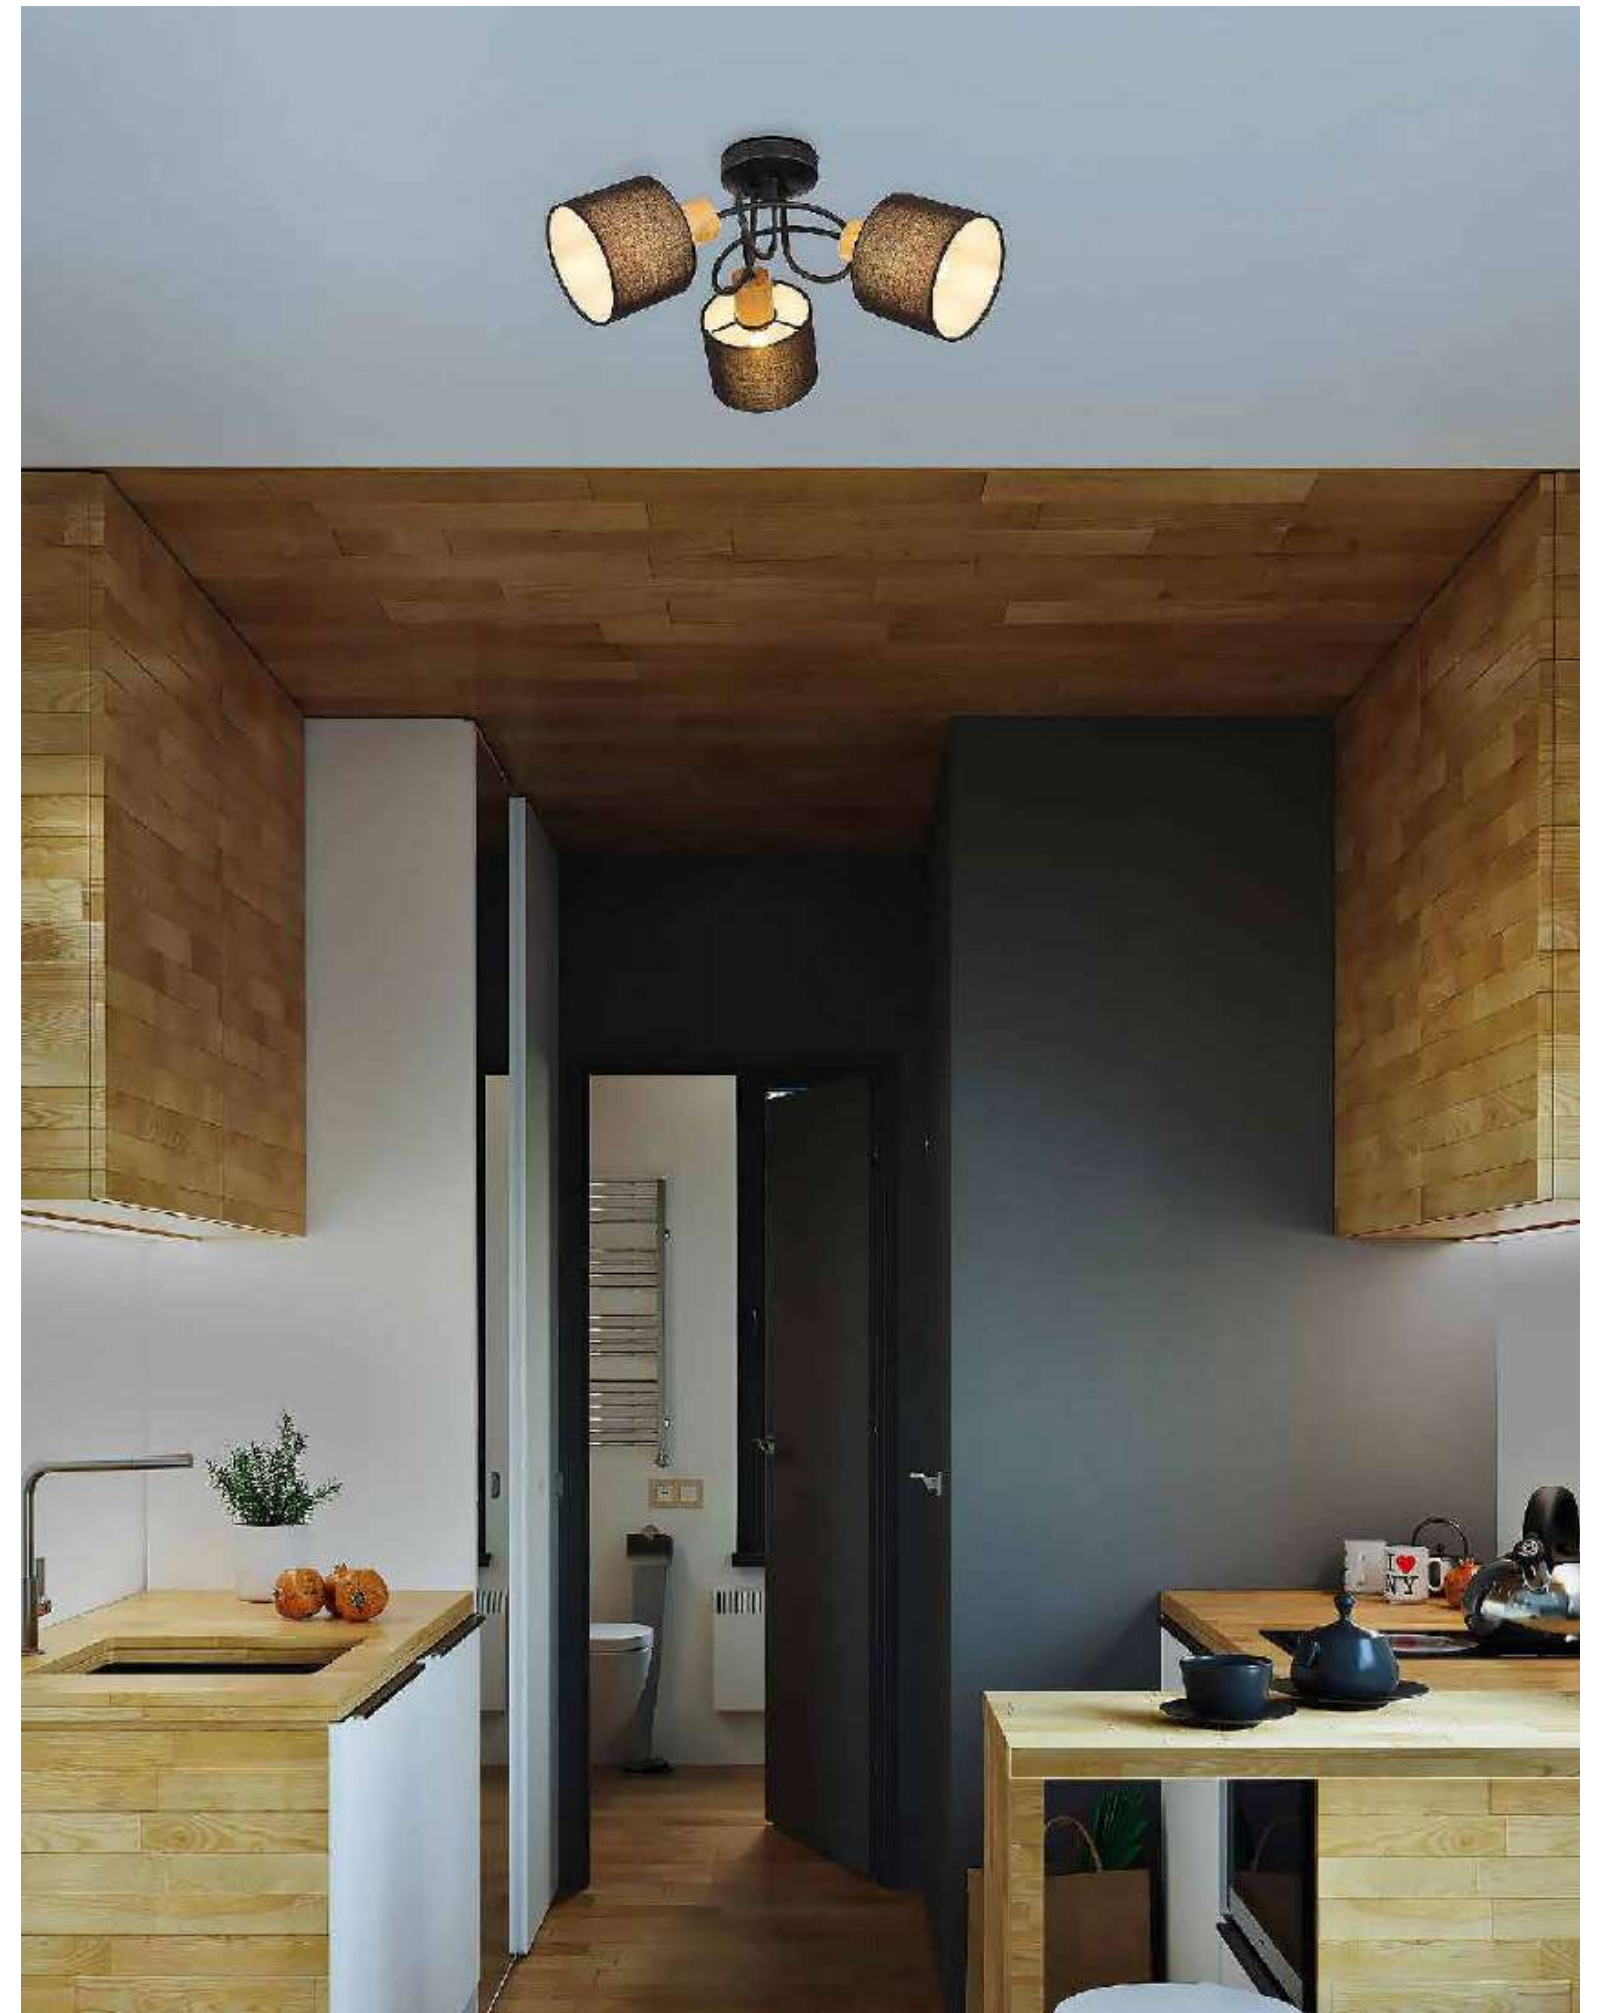

3244 MWT

☒ E14 / 1x max. 40W
IP20 • 19997 • oak/black

3245 MWT

☒ E14 / 2x max. 40W
IP20 • 19997 • oak/black

3246 MWT

☒ E14 / 3x max. 40W
IP20 • 19997 • oak/black

3247 MWT

☒ E27 / 1x max. 40W
IP20 • 19998 • oak/black