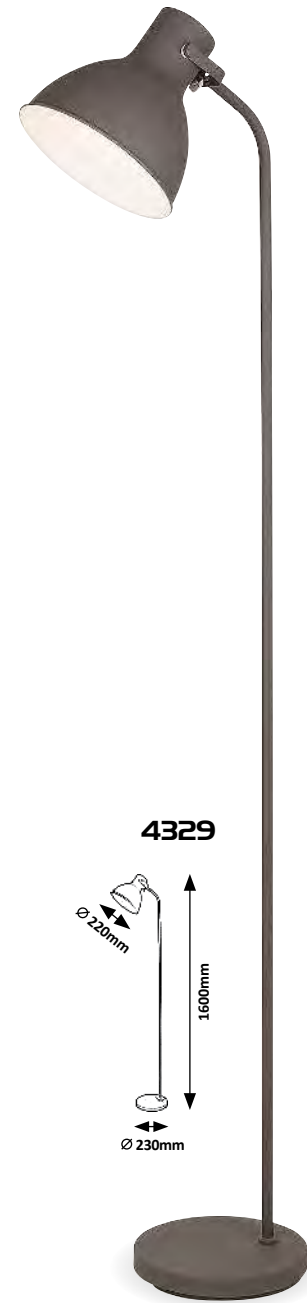

☒ E27 / 1x max. 40W
 IP20 •
 matte black

5 998250 352411

5241 (M)

☒ E27 / 1x max. 40W
 IP20 •
 satin chrome

5 998250 352411

DEREK

OTHERS / BEST MATCH 135.

4328 (M)
 ☒ E27 / 1x max. 25W
 IP20 •
 white