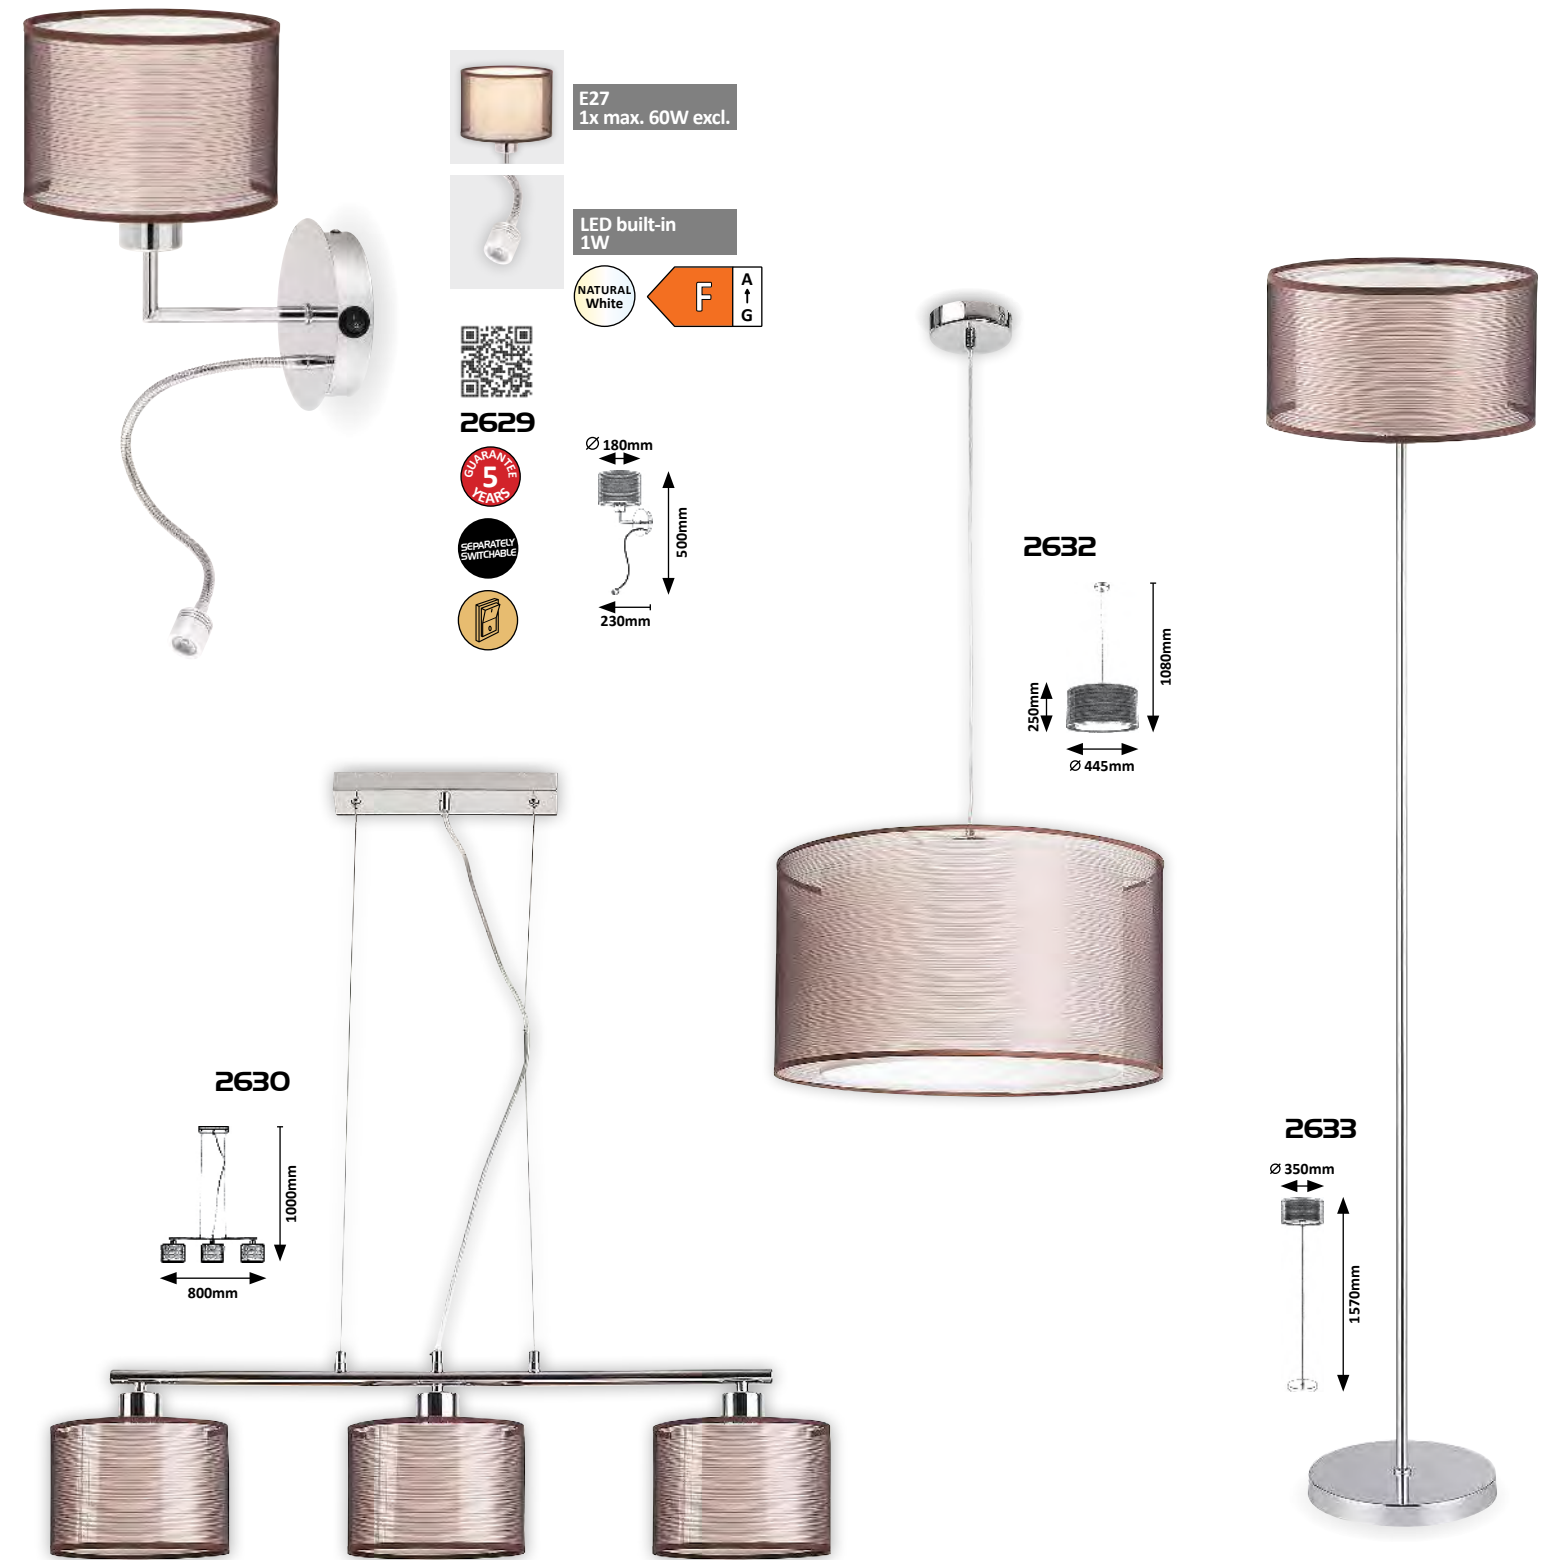

5097 (M) (T)
 ☒ E27 / G45 / 3x max. 40W
 IP20 • 19859
 black/beige

BERBERA

ANASTASIA

ANASTASIA

E27
1x max. 60W excl.

LED built-in
1W

NATURAL White

2629