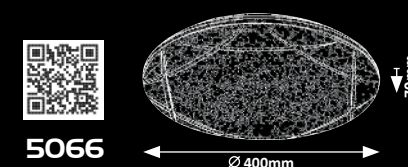

OCTAV

3260

3260 **MP**

LED / 26W
 (1660lm, 4000K) incl.
 IP20 • 19987
 silver/white

OSWALD

5066

DANUTA

6490