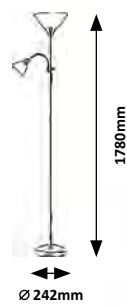

ACTION

4060

☒ E27 / 1x max. 100W +
E14 / 1x max. 25W
IP20 • 9808 • 9809
silver/orange

5 998250 340265

4028 (MP)

☒ E27 / 1x max. 100W +
E14 / 1x max. 25W
IP20 • 9871 • 9872
silver/white

5 998250 340289

4060 (MP)

☒ E27 / 1x max. 100W +
E14 / 1x max. 25W
IP20 • 9871 • 9872
gold/white

5 998250 340609

4061 (MP)

☒ E27 / 1x max. 100W +
E14 / 1x max. 25W
IP20 • 9871 • 9872
white

5 998250 340616

4020 (MP)

☒ E27 / 1x max. 100W +
E14 / 1x max. 25W
IP20 • 19199 • 19200
silver/purple

5 998250 340623

4062 (MP)

☒ E27 / 1x max. 100W +
E14 / 1x max. 25W
IP20 • 9871 • 9872
black/white

5 998250 340623

4064 (MP)

☒ E27 / 1x max. 100W +
E14 / 1x max. 25W
IP20 • 9871 • 9872
satin chrome/white

5 998250 340654

4065 (MP)

☒ E27 / 1x max. 100W +
E14 / 1x max. 25W
IP20 • 9871 • 9872
bronze/white

5 998250 340654

4188 (MP)

☒ E27 / 1x max. 100W +
E14 / 1x max. 25W
IP20 • 9871 • 9872
brown/white

5 998250 341880