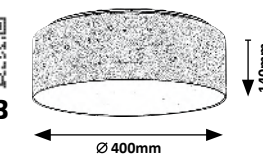

3860

OTILIA

5 YEARS GUARANTEE LED built-in WARM White G A+G

3307

3308

3859 (M T)

⊗ E27 / 2x max. 10W
IP20 • 19883, 19885
blue/white

5 998250 338590