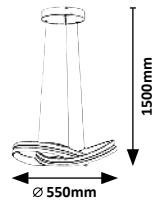

TULIO

5889

Ø 550mm

5890

Ø 550mm

5891

Ø 550mm

1500mm

5889 (M P)

LED / 40W
(2400lm, 3000K) incl.
IP20
white

5 998250 358895

5890 (M P)

LED / 60W
(4000lm, 3000K) incl.
IP20
white

5 998250 358901

5891 (M P)

LED / 60W
(3600lm, 3000K) incl.
IP20
white

5 998250 358918