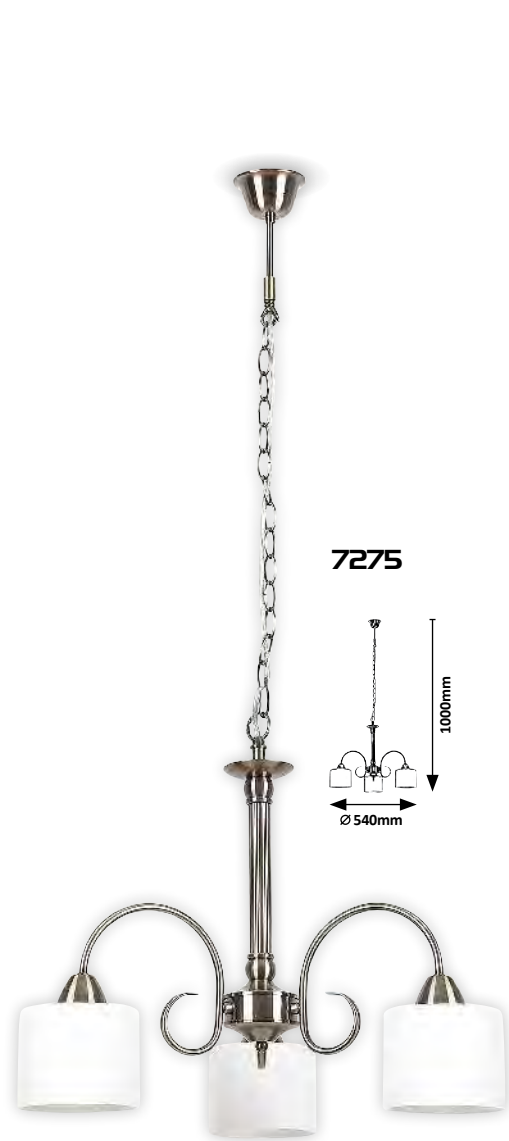

☒ E27 / 1x max. 60W
IP20 • 9244
bronze/cream

5 998250 381787

EDITH

7274

7275

7276

AURELIA

7137