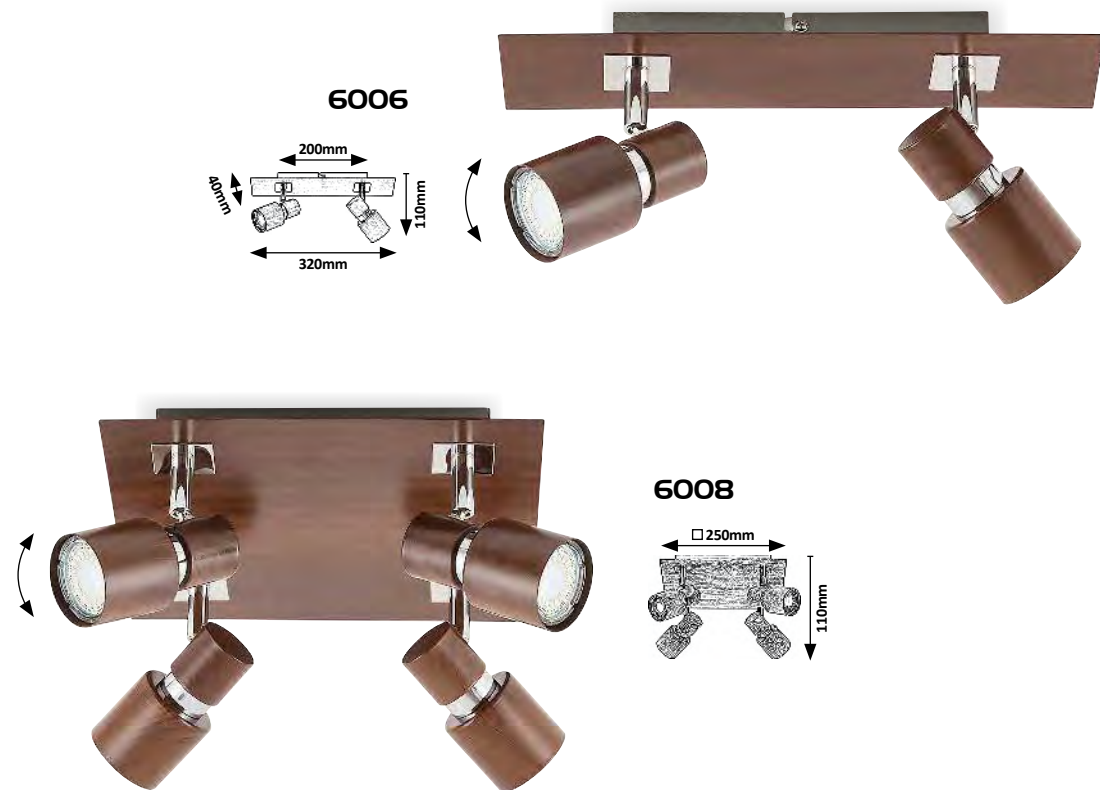

MERKUR

6005 (M)
 ☒ GU10 / 1x max. 50W
 IP20
 wenge/chrome

6006 (M)
 ☒ GU10 / 2x max. 50W
 IP20
 wenge/chrome

6007 (M)
 ☒ GU10 / 3x max. 50W
 IP20
 wenge/chrome

6008 (M)
 ☒ GU10 / 4x max. 50W
 IP20
 wenge/chrome