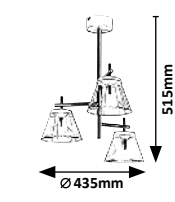

DELICE

5025

5026

5028

5027

5025 M G

LED / 6W
(480lm, 4000K) incl.
IP20 • 19782
black/bronze/tinted colour

5 998250 350257

5026 M G

LED / 6W
(480lm, 4000K) incl.
IP20 • 19782
black/bronze/tinted colour

5 998250 350264

5027 M G

LED / 18W
(1440lm, 4000K) incl.
IP20 • 19782
black/bronze/tinted colour

5 998250 350271

5028 M G

LED / 24W
(1920lm, 4000K) incl.
IP20 • 19782
black/bronze/tinted colour

5 998250 350288

AVIANA

5029

5031

5030

5032

5029 M G

LED / 6W
(480lm, 4000K) incl.
IP20 • 19783
white/transparent/bronze

5 998250 350295

5030 M G

LED / 6W
(480lm, 4000K) incl.
IP20 • 19783
white/transparent/bronze

5 998250 350301

5031 M G

LED / 18W
(1440lm, 4000K) incl.
IP20 • 19783
white/transparent/bronze

5032 M G

LED / 24W
(1920lm, 4000K) incl.
IP20 • 19783
white/transparent/bronze

5 998250 350325