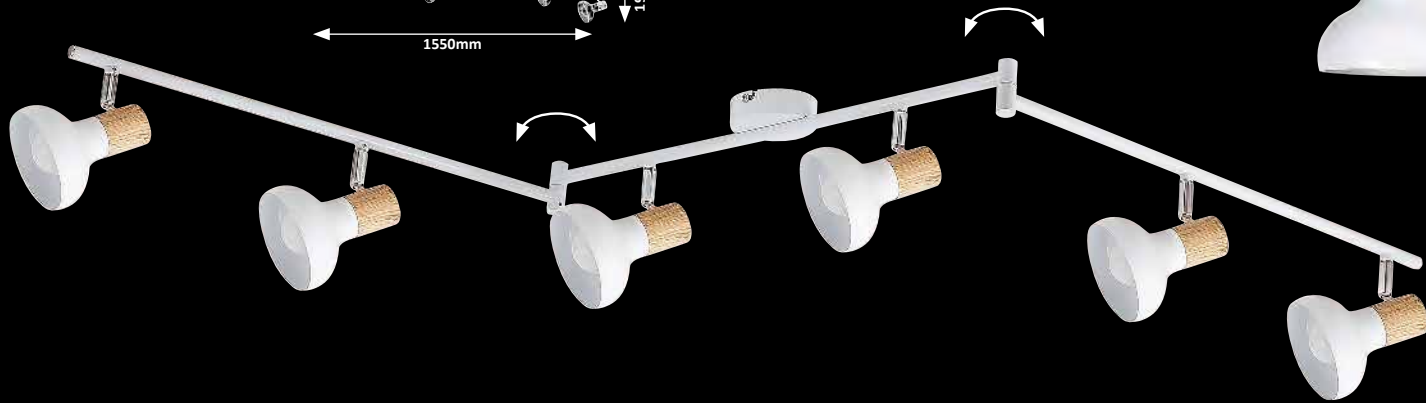

5948

5943

☒ E14 / 1x max. 40W
IP20
white/beech/chrome

5 998250 359434

5944

☒ E14 / 2x max. 40W
IP20
white/beech/chrome

5 998250 359441

5945

☒ E14 / 3x max. 40W
IP20
white/beech/chrome

5 998250 359458

5948

☒ E14 / 6x max. 40W
IP20
white/beech/chrome

5 998250 359489

5949

☒ E14 / 3x max. 40W
IP20
white/beech/chrome

5 998250 359496