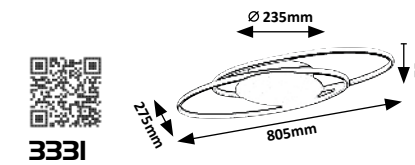

SAPHIRA

ZENITH

AQUILA

VESTA

3335

3529, 3530

3529 (M A)

LED / 28W
(1820lm, 3000K) incl.
IP20 • 19895
black/white

5 998250 335292

3530 (M A)

LED / 48W
(3210lm, 3000K) incl.
IP20 • 19896
black/white

5 998250 335308

3320 (M A)

LED / 40W
(1400lm, 3000K) incl.
IP20
black/white

5 998250 333205

3335 (M SI)

LED / 50W
(2300lm, 3000K-6000K) incl.
IP20 • 542
black/white

5 998250 333359

3331 (M SI)

LED / 50W
(1900lm, 3000K) incl.
IP20
black/white

5 998250 333311