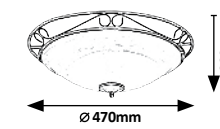

ATHEN

7811 M G

☒ E14 / 1x max. 40W
IP20 • 9290
matte black/alabaster

5 998250 378114

7812 M G

☒ E14 / 1x max. 40W
IP20 • 9290
matte black/alabaster

7813 M G

☒ E14 / 3x max. 40W
IP20 • 9290
matte black/alabaster

7816 M G

☒ E27 / 1x max. 60W
IP20 • 9571
matte black/alabaster

5 998250 378169

ATHEN

3722

3723

3721 M G

☒ E14 / 1x max. 60W
IP20 • 9572
black/alabaster

5 998250 337210

3722 M G

☒ E27 / 2x max. 60W
IP20 • 9573
black/alabaster

5 998250 337227

3723 M G

☒ E27 / 3x max. 60W
IP20 • 9574
black/alabaster

7815 M G

☒ E14 / 5x max. 40W
IP20 • 9290
matte black/alabaster

5 998250 378152