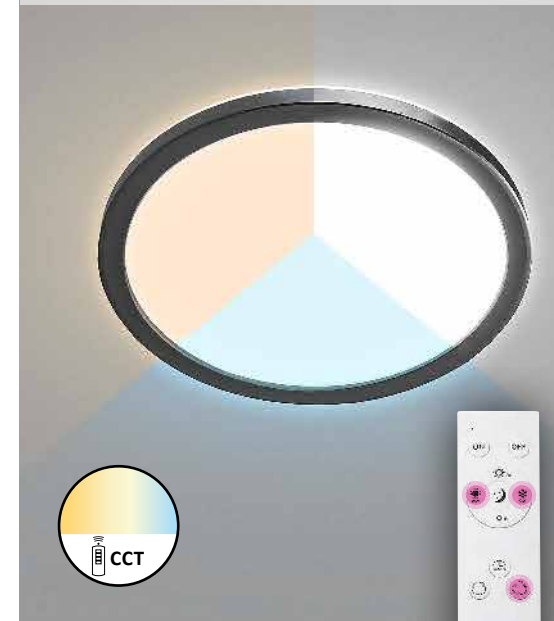

7774, 7775

3510, 5364, 5365, 7774, 7775