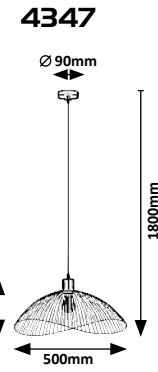

— IDUNA —

— ZILLE —

— XENIA —

NEW

— PAROV —

— ROWENA —

4347 **M**
☒ E27 / 1x max. 60W
IP20
matte black

5 998250 343471

4754 **M**
☒ E27 / 1x max. 40W
IP20
red/matte black

5 998250 347547

4919 **M**
☒ E27 / 1x max. 60W
IP20
black/blue

5 998250 349190

4925 **M**
☒ E27 / 1x max. 40W
IP20
matte black/gold

5 998250 349251

6228 **M**
☒ E27 / 1x max. 60W
IP20
gold

5 998250 362281