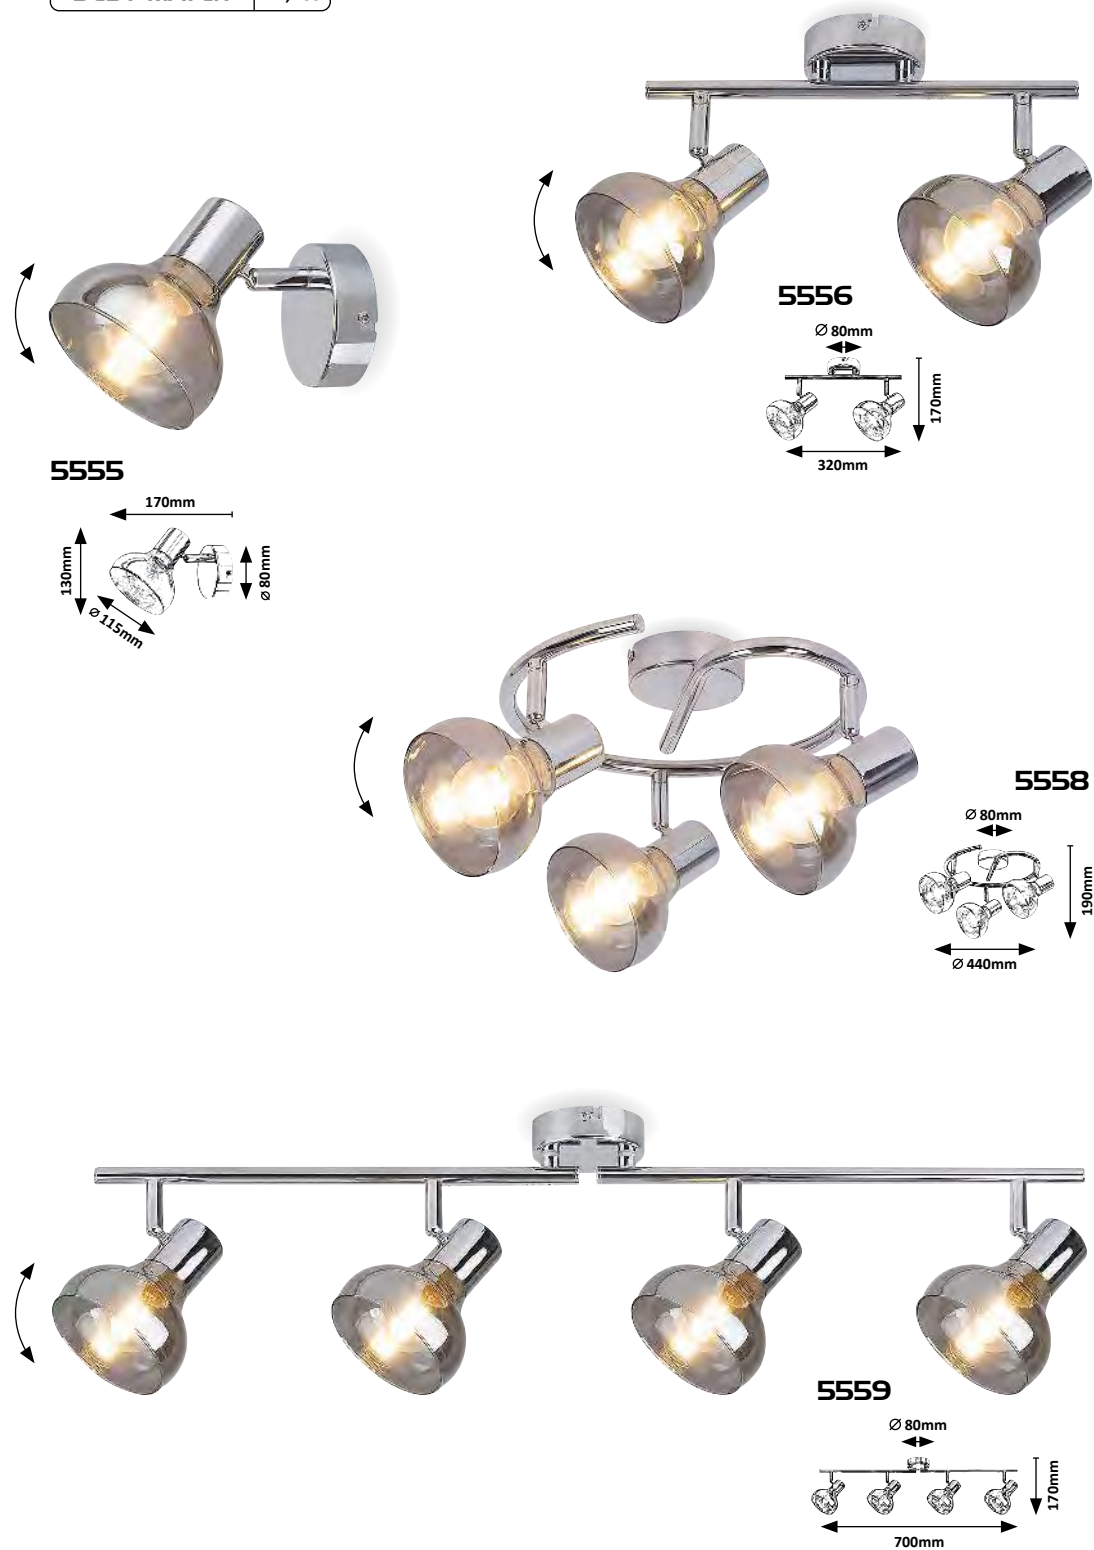

HOLLY

OTHERS / BEST MATCH 244, 258.

5551 MG ☒ E14 / 4x max. 40W IP20 • 19269 antique gold/amber  5 998250 355511	5553 MG ☒ E14 / 6x max. 40W IP20 • 19269 antique gold/amber  5 998250 355535
--	--

HOLLY

OTHERS / BEST MATCH 242, 258.