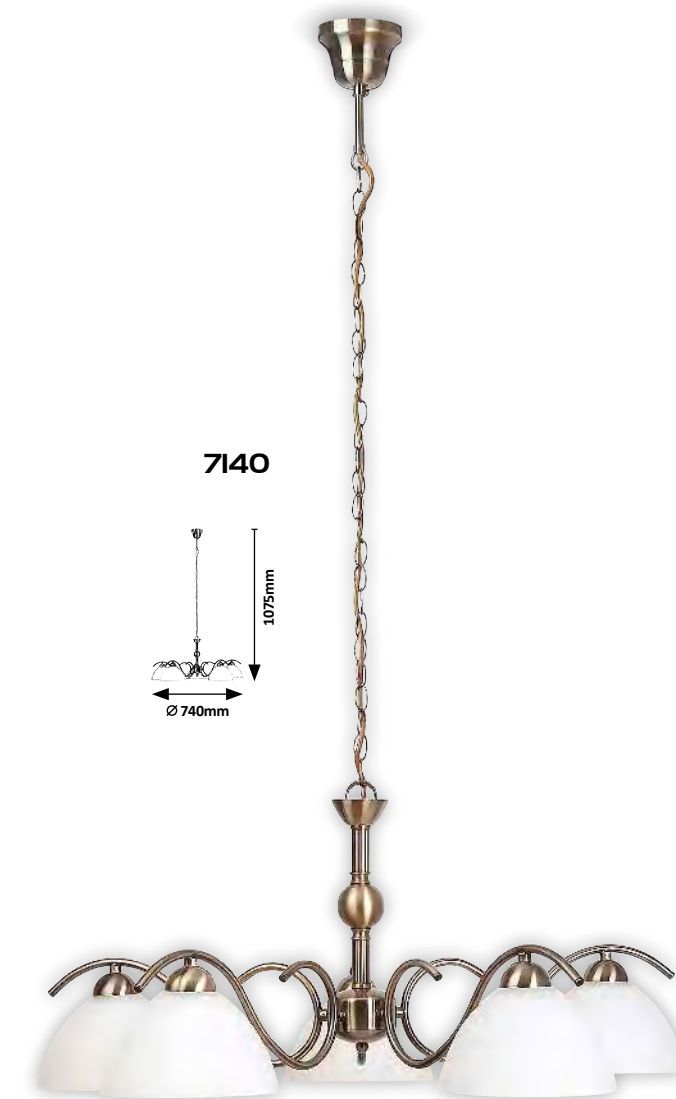

☒ E27 / 1x max. 60W
IP20 • 19555
antique bronze/opal glass

7275 M G

☒ E27 / 3x max. 60W
IP20 • 19555
antique bronze/opal glass

7276 M G

☒ E27 / 5x max. 60W
IP20 • 19555
antique bronze/opal glass

7137 M G

☒ E27 / 1x max. 25W
IP20 • 19481
bronze/white

7139 M G

☒ E27 / 2x max. 60W
IP20 • 19442
bronze/white

7140 M G

☒ E14 / 5x max. 40W
IP20 • 19482
bronze/white