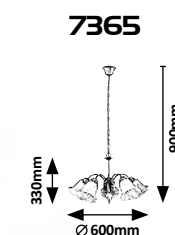

FRANCESCA

OTHERS / BEST MATCH 227.