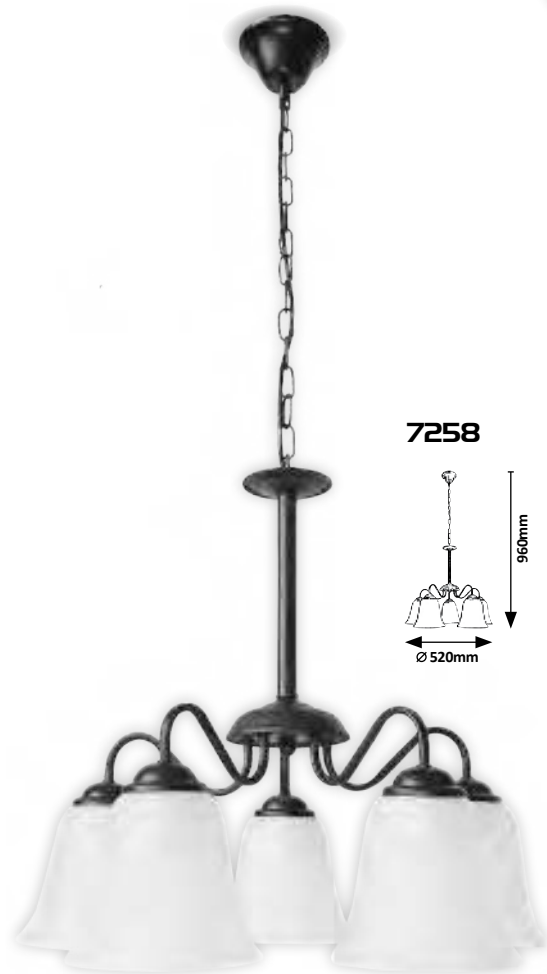

7258

7256 M G

☒ E27 / 1x max. 40W
IP20 • 19554
matte black/opal glass

5 998250 372563

7258 M G

☒ E27 / 5x max. 40W
IP20 • 19554
matte black/opal glass

5 998250 372587

7259 M G

☒ E27 / 1x max. 40W
IP20 • 19554
antique white/opal glass

5 998250 372594

7260 M G

☒ E27 / 1x max. 40W
IP20 • 19554
antique white/opal glass

5 998250 372600

7261 M G

☒ E27 / 5x max. 40W
IP20 • 19554
antique white/opal glass

5 998250 372617