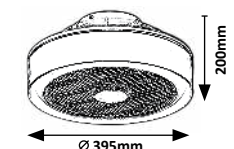

6857

DALFON

6710

6857

DALFON

6858

6859

	6710			6857		
	1x	2x	3x	1x	2x	3x
	1050	1190	1320	900	1040	1170
	49,4	52,5	55	52	54,7	56

6710 **PA**

LED / 36W
(2100lm, 3000K-6000K) incl.
IP20 • 533 • 8-15m²
white

5 998250 367101

6857 **MA**

LED / 30W
(1500lm, 3000K-6000K) incl.
IP20 • 533 • 8-13m²
grey/chrome/transparent

5 998250 368573

6858 **MP**

LED / 40W
(1700lm, 3000K-6500K) incl.
IP20 • 520 • 40m²
white/silver/transparent

5 998250 368580

6859 **MP**

LED / 30W
(1700lm, 3000K-6500K) incl.
IP20 • 520 • 30m²
white/silver

5 998250 368597

	6858			6859		
	1x	2x	3x	1x	2x	3x
	670	920	1070	670	920	1070
	46,9	52,6	54,7	47,4	54,2	56,7