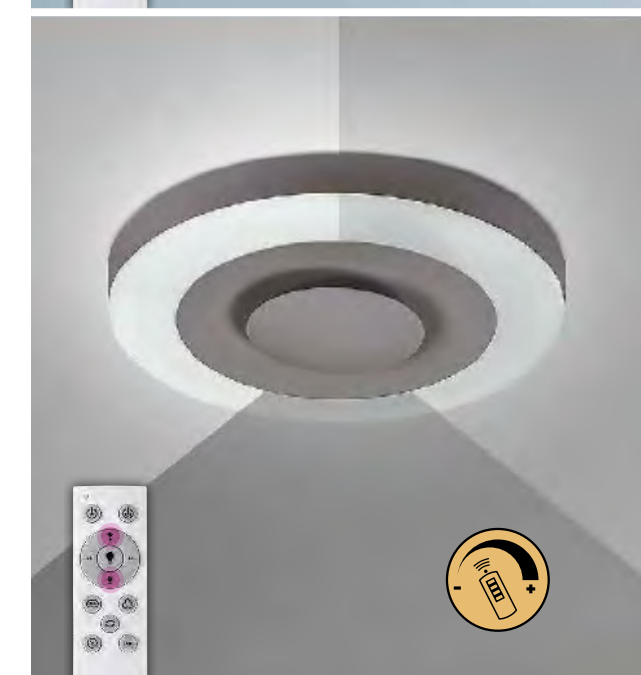

LED / 72W
(6800lm, 3000-6500K) incl.
IP20 • 19939 • 502
white/chrome

5 998250 346342

CALVIN

3015 (M A)

LED / 40W
(3200lm, 3000K-6000K) incl.
IP20 • 519
white

5 998250 330150

3015

2117, 2118