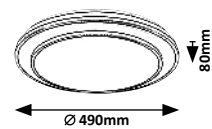

3254

TORNADO

3254

LUPITA

2130

2131

TANELI

6958

6959

6960

6958, 6959

6960

3254 M P

LED / 72W
(5470lm, 3000K-6500K) incl.
IP20 • 19986 • 539
chrome/white

5 998250 332543

2130 M P

LED / 40W
(2700lm, 3000K-6500K) incl.
IP20 • 19958 • 539
black/white

5 998250 321301

2131 M P

LED / 40W
(2700lm, 3000K-6500K) incl.
IP20 • 19959 • 539
silver/white

5 998250 321318

6958 M A

LED / 20W
(1300lm, 3000K-6000K) incl.
IP20
white/chrome

5 998250 369587

6959 M A

LED / 20W
(1300lm, 3000K-6000K) incl.
IP20
white/chrome

5 998250 369594

6960 M A

LED / 12W
(880lm, 3000K-6000K) incl.
IP20
white

5 998250 369600