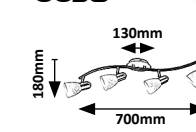

6638

6635 MG ⊗ E14 / 1x max. 40W IP20 • 19065 19065 satin chrome/white 5 998250 366357	6636 MG ⊗ E14 / 2x max. 40W IP20 • 19065 19065 satin chrome/white 5 998250 366364	6637 MG ⊗ E14 / 3x max. 40W IP20 • 19065 19065 satin chrome/white 5 998250 366371	6638 MG ⊗ E14 / 4x max. 40W IP20 • 19065 19065 satin chrome/white 5 998250 366388