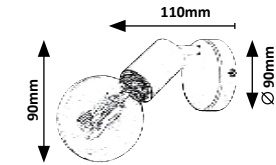

CASPAR

2224

2224 (P)
☒ E27 / 10x max. 60W
IP20
matte black

OTHERS / BEST MATCH 125, 475. **NEW**

LAMAR

3986

3988

3987

3990

3989

3986 (M)
☒ E27 / 1x max. 40W
IP20
matte black

3987 (M)
☒ E27 / 2x max. 40W
IP20
matte black

3988 (M)
☒ E27 / 3x max. 40W
IP20
matte black

3989 (M)
☒ E27 / 4x max. 40W
IP20
matte black

3990 (M)
☒ E27 / 6x max. 40W
IP20
matte black