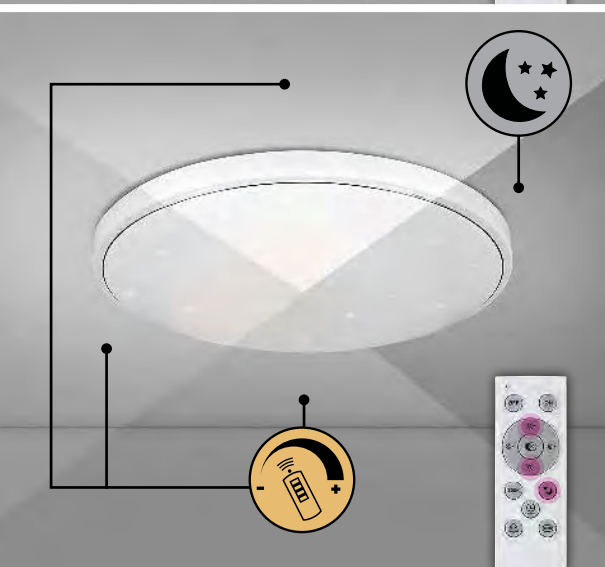

LED / 72W
(6800lm, 3000-6500K) incl.
IP20 • 19939 • 502
white/chrome

5 998250 346342

CALVIN

3015 (M A)

LED / 40W
(3200lm, 3000K-6000K) incl.
IP20 • 519
white

5 998250 330150

3015

2117, 2118