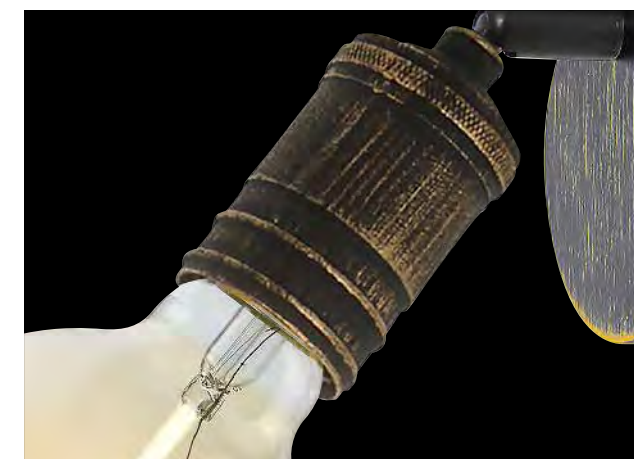

3217 (M)
 ☒ E27 / 4x max. 25W
 IP20
 antique gold

FIDEL

NEW

3218 (M)
 ☒ E27 / 5x max. 25W
 IP20
 antique gold

ODIN

6882 **M**

☒ E14 / 1x max. 40W
IP20
metal brown

5 998250 368825