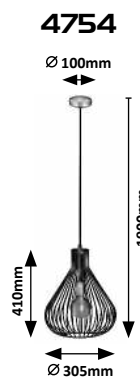

— IDUNA —

— ZILLE —

— XENIA —

NEW

— PAROV —

— ROWENA —

4347 **M**
☒ E27 / 1x max. 60W
IP20
matte black

5 998250 343471

4754 **M**
☒ E27 / 1x max. 40W
IP20
red/matte black

5 998250 347547

4919 **M**
☒ E27 / 1x max. 60W
IP20
black/blue

5 998250 349190

4925 **M**
☒ E27 / 1x max. 40W
IP20
matte black/gold

5 998250 349251

6228 **M**
☒ E27 / 1x max. 60W
IP20
gold

5 998250 362281