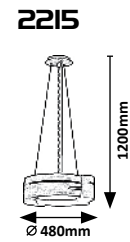

BERBERA

ANASTASIA

ANASTASIA

E27
1x max. 60W excl.

LED built-in
1W

NATURAL White

2629

5 YEARS WARRANTY
SEPARATELY SWITCHABLE

2215 (M P)

☒ E27 / 3x max. 60W
IP20 • 19418
wenge

5 998250 322155

2216 (M P)

☒ E27 / 3x max. 60W
IP20 • 19418
wenge

5 998250 322162

2628 (M T)

☒ E27 / 1x max. 60W
IP20 • 19500 (ø180mm)
chrome/white/brown

5 998250 326283

2631 (M T)

☒ E27 / 1x max. 60W
IP20 • 19500 (ø180mm)
chrome/white/brown

5 998250 326344

2634 (M T)

☒ E14 / 3x max. 25W
IP20 • 19503 (ø495mm)
chrome/white/brown

5 998250 326344

2629 (M T)

☒ E27 / 1x max. 60W
LED / 1W (85lm, 4000K) incl.
IP20 • 19500 (ø180mm)
chrome/white/brown

5 998250 326290

2630 (M T)

☒ E27 / 3x max. 60W
IP20 • 19500 (ø180mm)
chrome/white/brown

5 998250 326306

2632 (M T)

☒ E27 / 1x max. 60W
IP20 • 19501 (ø445mm)
chrome/white/brown

5 998250 326320

2633 (M T)

☒ E27 / 1x max. 60W
IP20 • 19502 (ø350mm)
chrome/white/brown

5 998250 326337