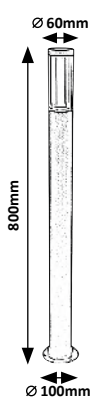

8267 (M) (P)

☒ E27 / 1x max. 25W
 IP44 • 9437
 ☒ 0-5m, 100°
 satin chrome/white

8268 (M) (P)

☒ E27 / 1x max. 25W
 IP44 • 9437
 ☒ 0-5m, 100°
 satin chrome/white

KATOWICE

7916

BLACK TORCH

8146