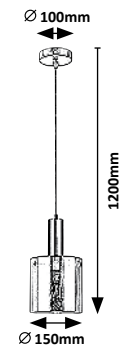

DONATI

OTHERS / BEST MATCH 22.

NEW

5248

5249

5250

DONATI

OTHERS / BEST MATCH 22.

NEW

5251

5248 MG

☒ E27 / 1x max. 60W
IP20
▲ 19943
chrome/tinted colour
5 998250 352480

5249 MG

☒ E27 / 1x max. 60W
IP20
▲ 19943
chrome/tinted colour
5 998250 352497

5250 MG

☒ E27 / 3x max. 60W
IP20
▲ 19943
chrome/tinted colour
5 998250 352503

5251 MG

☒ E27 / 5x max. 60W
IP20
▲ 19943
chrome/tinted colour
5 998250 352510