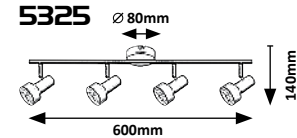

KONRAD

5322

5323

5324

5325

5322 (M)
 ☒ GU10 / 1x max. 50W
 IP20
 black

5 998250 353227

5323 (M)
 ☒ GU10 / 2x max. 50W
 IP20
 black