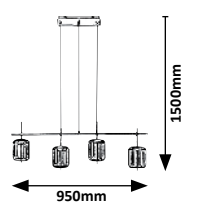

DELICE

5025

5026

5028

5027

5025 M G

LED / 6W
(480lm, 4000K) incl.
IP20 • 19782
black/bronze/tinted colour

5 998250 350257

5026 M G

LED / 6W
(480lm, 4000K) incl.
IP20 • 19782
black/bronze/tinted colour

5 998250 350264

5027 M G

LED / 18W
(1440lm, 4000K) incl.
IP20 • 19782
black/bronze/tinted colour

5 998250 350271

5028 M G

LED / 24W
(1920lm, 4000K) incl.
IP20 • 19782
black/bronze/tinted colour

5 998250 350288

AVIANA

5029

5031

5030

5032

5029 M G

LED / 6W
(480lm, 4000K) incl.
IP20 • 19783
white/transparent/bronze

5 998250 350295

5030 M G

LED / 6W
(480lm, 4000K) incl.
IP20 • 19783
white/transparent/bronze

5 998250 350301

5031 M G

LED / 18W
(1440lm, 4000K) incl.
IP20 • 19783
white/transparent/bronze

5032 M G

LED / 24W
(1920lm, 4000K) incl.
IP20 • 19783
white/transparent/bronze

5 998250 350325