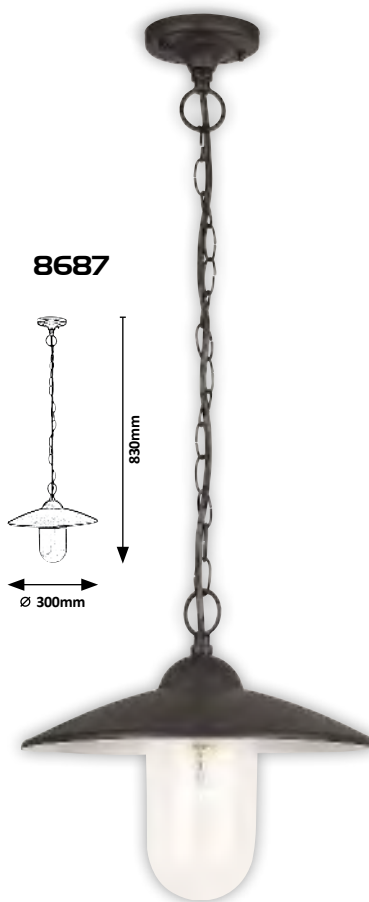

8687

8686 **M G**

☒ E27 / 1x max. 60W
IP44 • 19446
matte black/white/
transparent

5 998250 386867

8687 **M G**

☒ E27 / 1x max. 60W
IP44 • 19446
matte black/white/
transparent

5 998250 386874