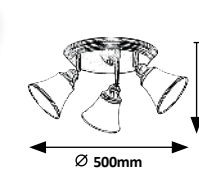

ALETTA

2778

2780

2779

2778 M G

☒ E14 / 1x max. 40W
IP20 • 19192
bronze/white

2779 M G

☒ E14 / 3x max. 40W
IP20 • 19192
bronze/white

2780 M G

☒ E14 / 5x max. 40W
IP20 • 19192
bronze/white

GRANDO

6545

6546

6548

6547

6545 M G

☒ E14 / R50 / 1x max. 40W
IP20 • 19161
bronze/white

6546 M G

☒ E14 / R50 / 2x max. 40W
IP20 • 19161
bronze/white

6547 M G

☒ E14 / R50 / 3x max. 40W
IP20 • 19161
bronze/white

6548 M G

☒ E14 / R50 / 3x max. 40W
IP20 • 19161
bronze/white