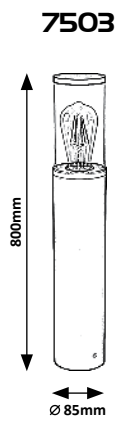

WELLINGTON

IP44 **NEW**

7502 (M) (P)
☒ E27 / 1x max. 60W
IP44 • 19978
matte black/transparent

7503 (M) (P)
☒ E27 / 1x max. 60W
IP44 • 19978
matte black/transparent