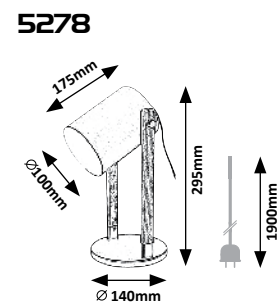

AKSEL

WOOD OTHERS / BEST MATCH 159.

NICOLAS

WOOD OTHERS / BEST MATCH 156.

NEW

4199 WM

☒ E14 / 1x max. 15W
IP20 • ☒
anthracite/beech

5278 MW