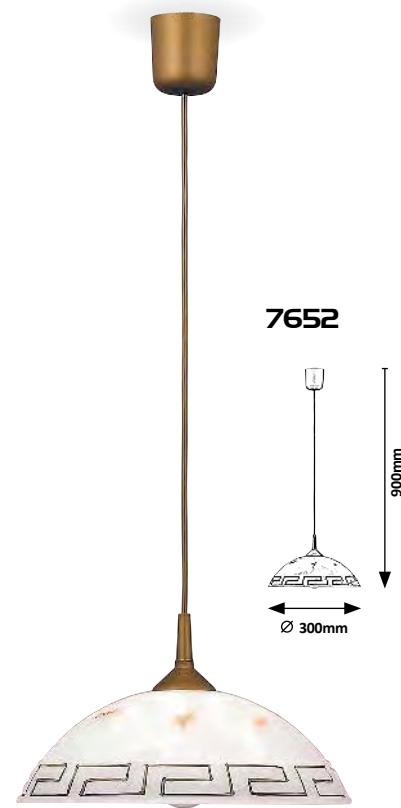

7652

900mm
Ø 300mm