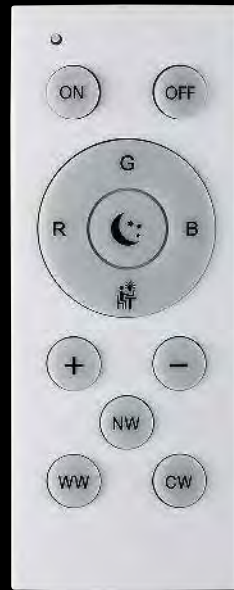

Art. No. 559

Max. 30pcs

1513