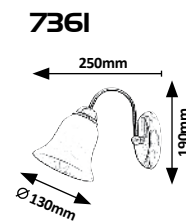

FRANCESCA

OTHERS / BEST MATCH 227.