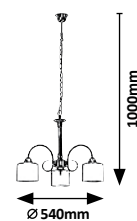

EDITH

7275

AURELIA

☒ E27 / 1x max. 60W
IP20 • 19555
antique bronze/opal glass

7275 M G

☒ E27 / 3x max. 60W
IP20 • 19555
antique bronze/opal glass

7276 M G

☒ E27 / 5x max. 60W
IP20 • 19555
antique bronze/opal glass

7137 M G

☒ E27 / 1x max. 25W
IP20 • 19481
bronze/white

7139 M G

☒ E27 / 2x max. 60W
IP20 • 19442
bronze/white

7140 M G

☒ E14 / 5x max. 40W
IP20 • 19482
bronze/white