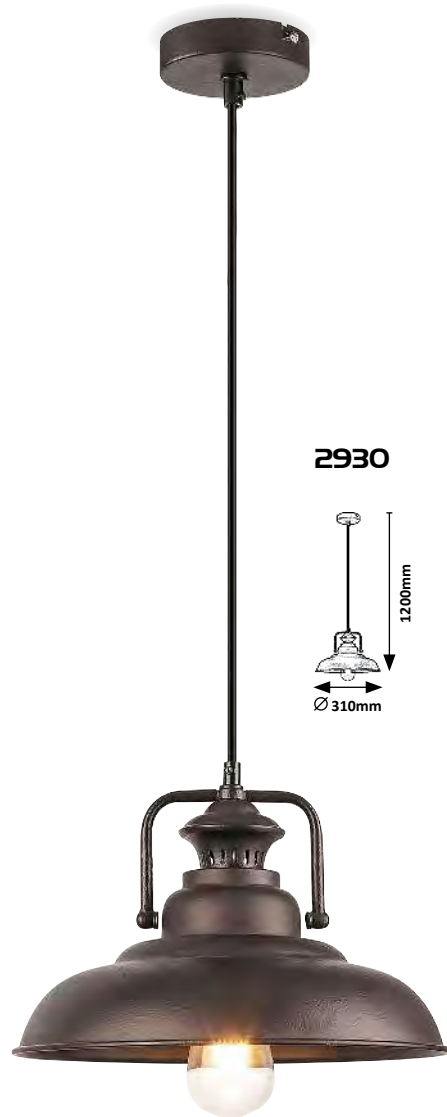

MANORCA

2276 **(M)**
 ☒ E27 / 1x max. 40W
 IP20
 black/gold

2277 **(M)**
 ☒ E27 / 1x max. 40W
 IP20
 black/gold

KYLE

TEXTILE CABLE

DOUG

VIDA

TEXTILE CABLE