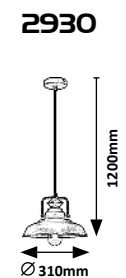

KYLE

TEXTILE CABLE