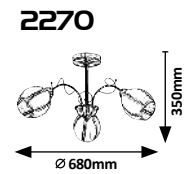

☒ E27 / 2x max. 60W
IP20 • ▲ 9905
bronze/white

ORCHIDEA

8558

JOEL

2269

2271

2270

8558 M G