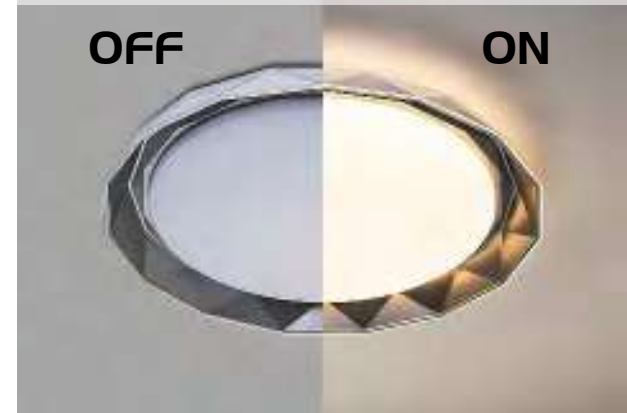

ANDELA

6039

6040

MATEA

3000

VALTER

3750

ARCADIA

3482

3000

3482

OFF

ON

6039 MA

LED / 48W
(2956lm, 4000K) incl.
IP20
silver

5 998250 360393

6040 MA

LED / 48W
(2956lm, 4000K) incl.
IP20
brown

5 998250 360409

3000 MA

LED / 40W
(3200lm, 3000K-6000K) incl.
IP20 • 19639 • 502
brown/gold/white

5 998250 330006

3750 MP

LED / 36W
(2250lm, 3000K) incl.
IP20 • 19891
brown/white

5 998250 337500

3482 MP

LED / 48W
(3360lm, 3000K) incl.
IP20
grey/white

5 998250 334820