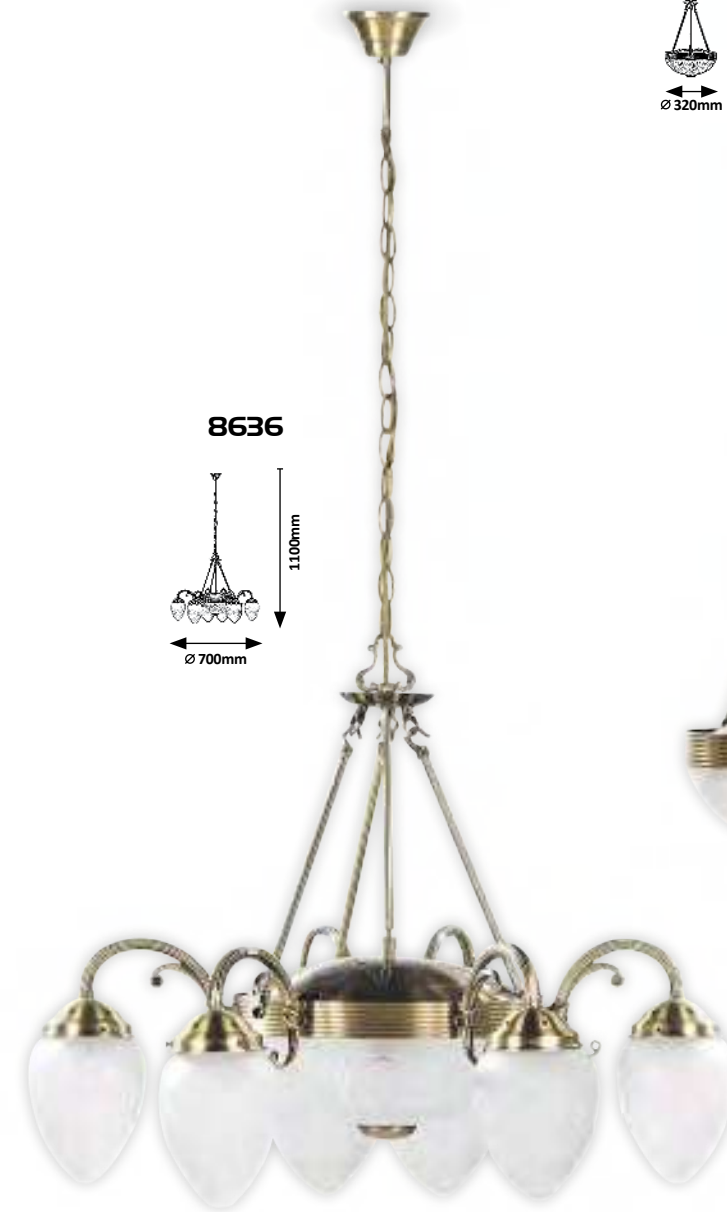

6548 M G

☒ E14 / R50 / 3x max. 40W
IP20 • 19161
bronze/white

ANNABELLA

8631

8638

8632

8634

8633