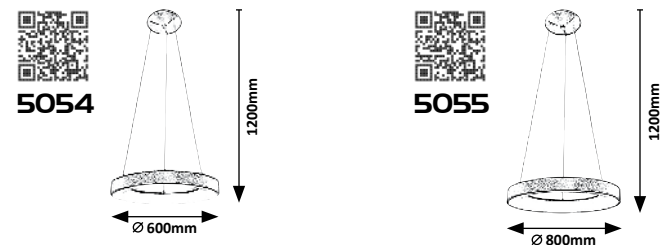

4480

4479 MG

☒ E27 / 1x max. 40W
IP20 • 19888
white/gold/transparent

4480 MG

☒ E27 / 3x max. 40W
IP20 • 19888
white/gold/transparent

CARMELLA

5052 (M) (A)

LED / 30W
(1950lm, 4000K) incl.
IP20
gold/white