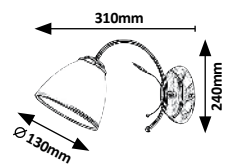

ALETTA

2778

2780

2779

2778 M G

☒ E14 / 1x max. 40W
IP20 • 19192
bronze/white

2779 M G

☒ E14 / 3x max. 40W
IP20 • 19192
bronze/white

2780 M G

☒ E14 / 5x max. 40W
IP20 • 19192
bronze/white

GRANDO

6545

6546

6548

6547

6545 M G

☒ E14 / R50 / 1x max. 40W
IP20 • 19161
bronze/white

6546 M G

☒ E14 / R50 / 2x max. 40W
IP20 • 19161
bronze/white

6547 M G

☒ E14 / R50 / 3x max. 40W
IP20 • 19161
bronze/white

6548 M G

☒ E14 / R50 / 3x max. 40W
IP20 • 19161
bronze/white