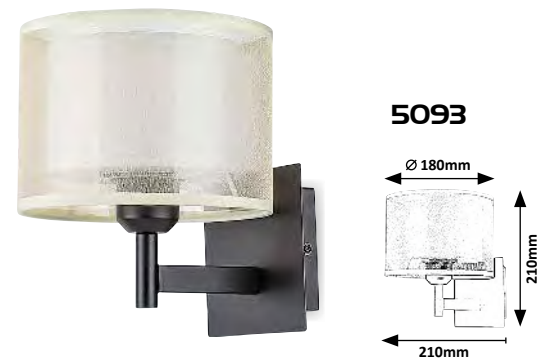

ANETA

5093 (M) (T)
 ☒ E27 / G45 / 1x max. 40W
 IP20 • 19856
 black/beige

5094 (M) (T)
 ☒ E27 / 1x max. 40W
 IP20 • 19857
 black/beige

5095 (M) (T)
 ☒ E27 / 1x max. 40W
 IP20 • 19858
 black/beige

5096 (M) (T)
 ☒ E27 / G45 / 3x max. 40W
 IP20 • 19859
 black/beige