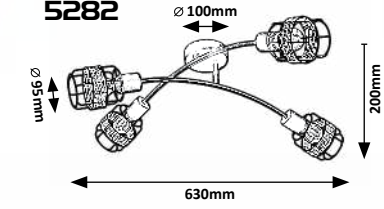

INDIANA

NEW

5281

5282

5284

5281 (M)
☒ E14 / 1x max. 25W
IP20
matte black/natural

5 998250 352817

5282 (M)
☒ E14 / 4x max. 25W
IP20
matte black/natural

5 998250 352824

5284 (M)
☒ E14 / 4x max. 25W
IP20
matte black/natural

5 998250 352848

INDIANA

NEW

5283

5283 (M)
☒ E27 / 1x max. 40W
IP20
matte black/natural

5 998250 352831