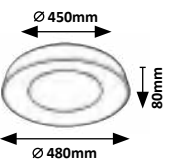

3082, 3083

BACKLIGHT effect

CEILO

3082

3083

3082 (M P)

LED / 38W
(3200lm, 3000K-6500K) incl.
IP20 • 502
black/white

3083 (M P)

LED / 38W
(3200lm, 3000K-6500K) incl.
IP20 • 502
white

ATHOS

6679

6679

6679 (M P)

LED / 84W
(4854lm, 4000K) incl.
IP20
grey/white

OTHELLO

6299

6299 (M SI)

LED / 36W
(1800lm, 3000K-6000K) incl.
IP20 • 525
grey/white