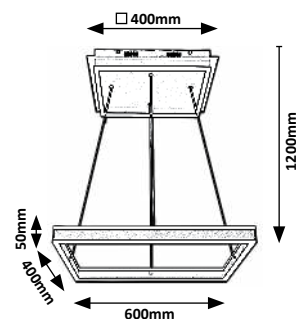

QUADRO

NEW

3085

3085 **MP**

LED / 60W
(1670lm, 4000K) incl.
IP20
matte black/white

5 998250 330853

TITHANIA

NEW

6670

6670 **MP**

LED / 24W
(1920lm, 2700K-6500K) incl.
IP20 •

brushed aluminium/white

5 998250 366708

One button = Three functions
Egy gomb = három funkció • Eine Taste = Drei Funktionen

Quick Press = ON/OFF
Rövid Nyomás = Be-/kikapcsolás • Kurz drücken = Ein-/Ausschalten

Quick Press = Colour Temperature Changing
Rövid nyomás = Színhőmérséklet változtatás
Kurz drücken = Änderung der Farbtemperatur

Long Press = Dimming
Hosszú nyomás = Fényerő szabályozás
Lange drücken = Dimmen