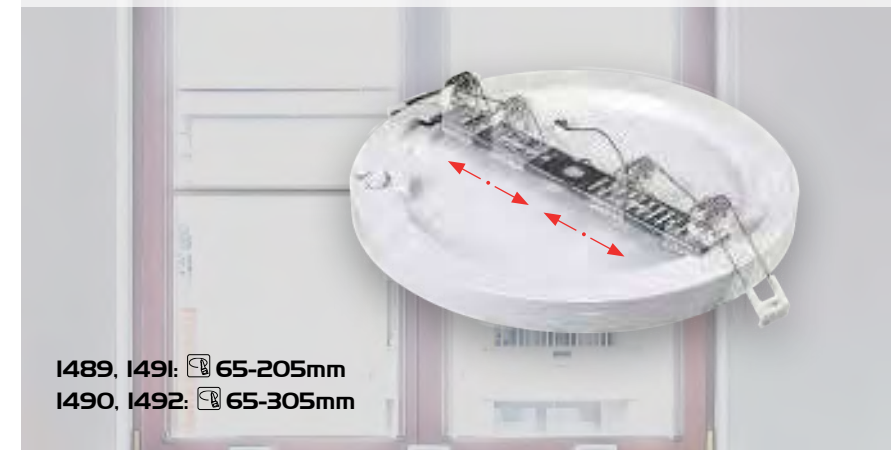

5 998250 320564

DONALD

MADDOX

SONNET

2in1 Surface mounted • Ráépíthető • Aufbau

2in1 Recessed • Beépíthető • Einbau

Movable spring
Állítható beépítési méret
Bewegliche Feder

1489, 1491: 65-205mm
1490, 1492: 65-305mm