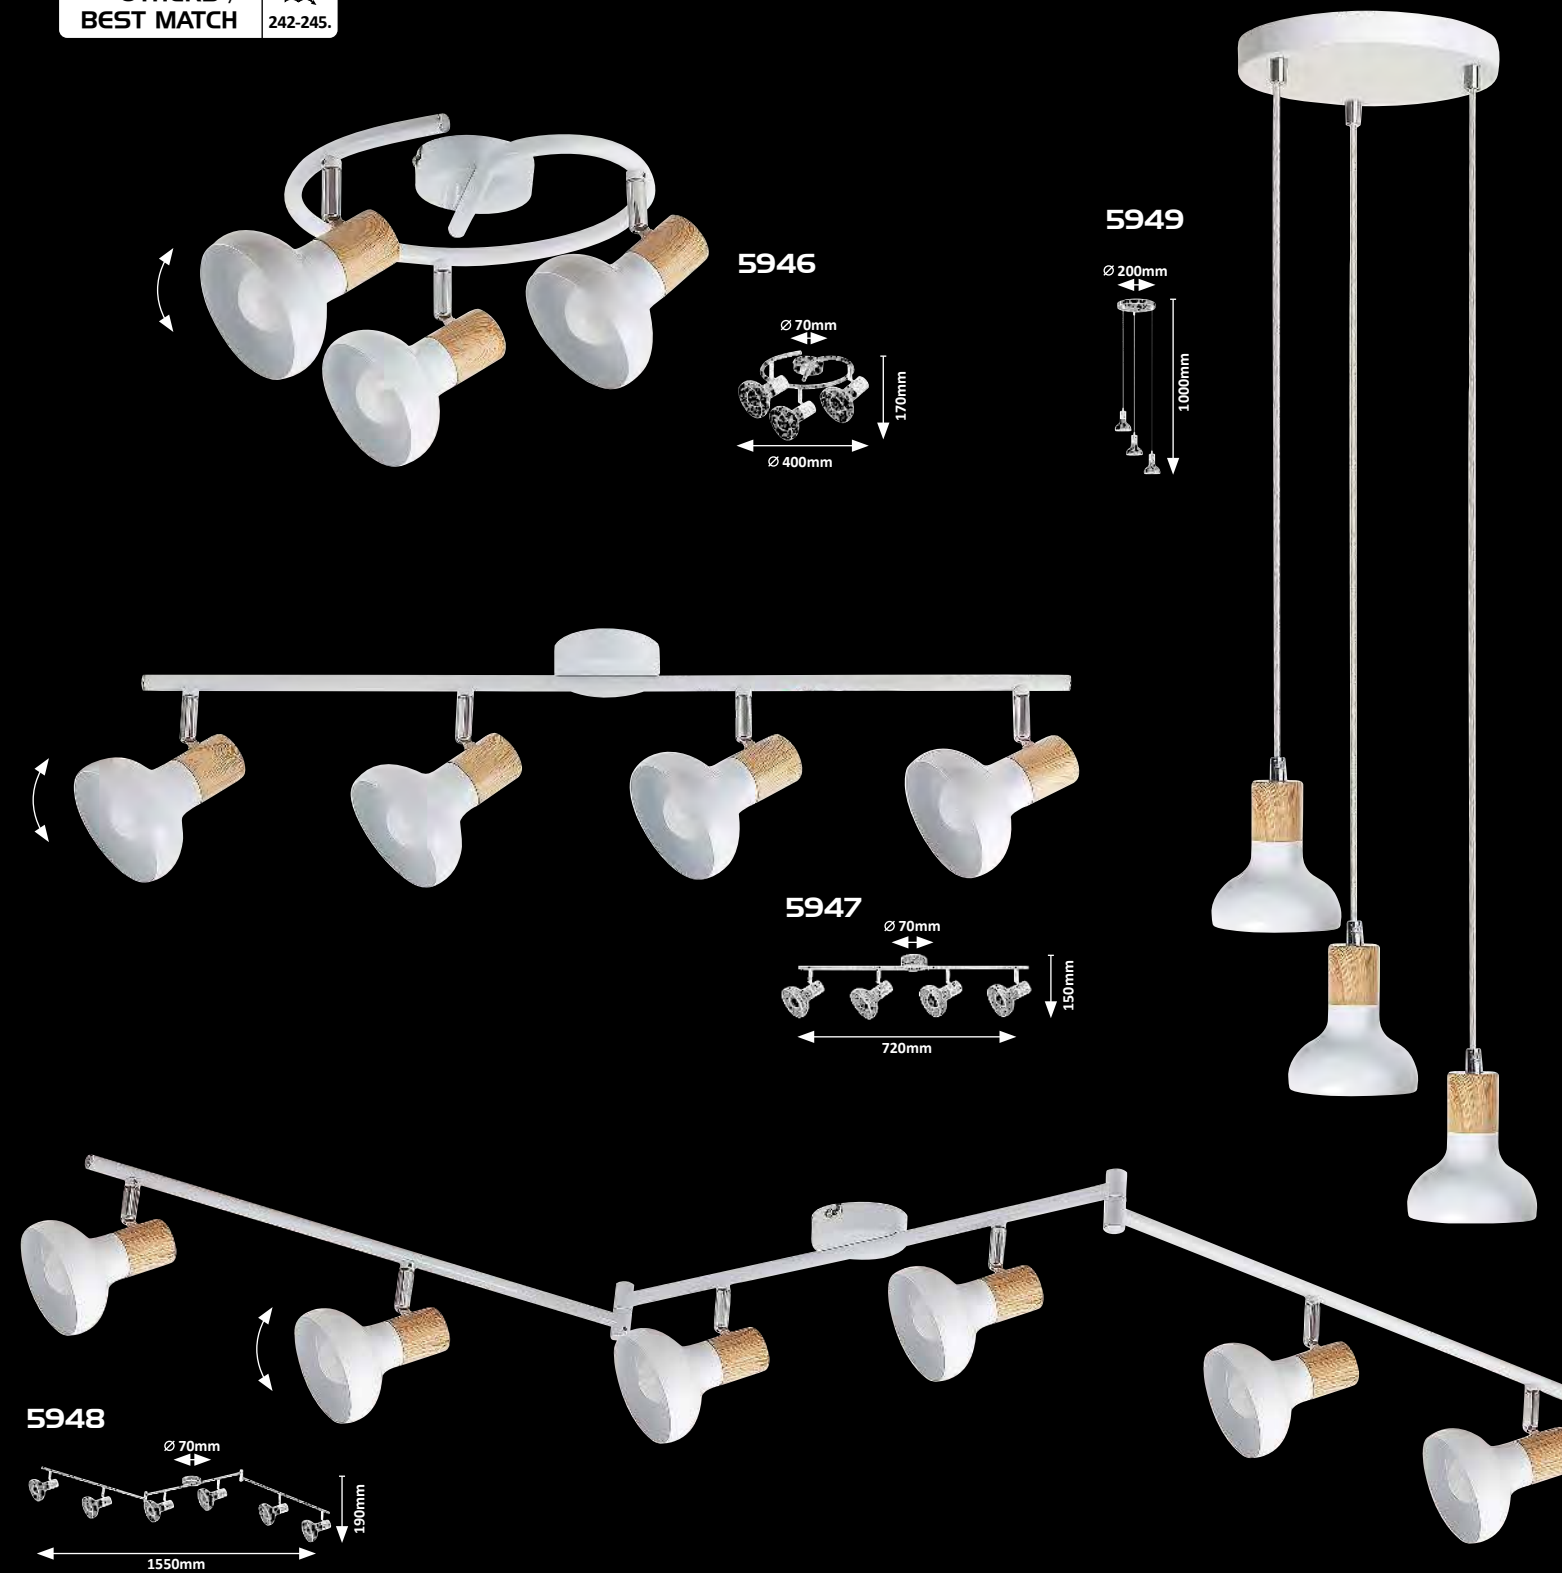

HOLLY

OTHERS / BEST MATCH 242-245.

5946 **M**
☒ E14 / 3x max. 40W
IP20
white/beech

5947 **M**
☒ E14 / 4x max. 40W
IP20
white/beech

5948 **M**
☒ E14 / 6x max. 40W
IP20
white/beech

5949 **M**
☒ E14 / 3x max. 40W
IP20
white/beech