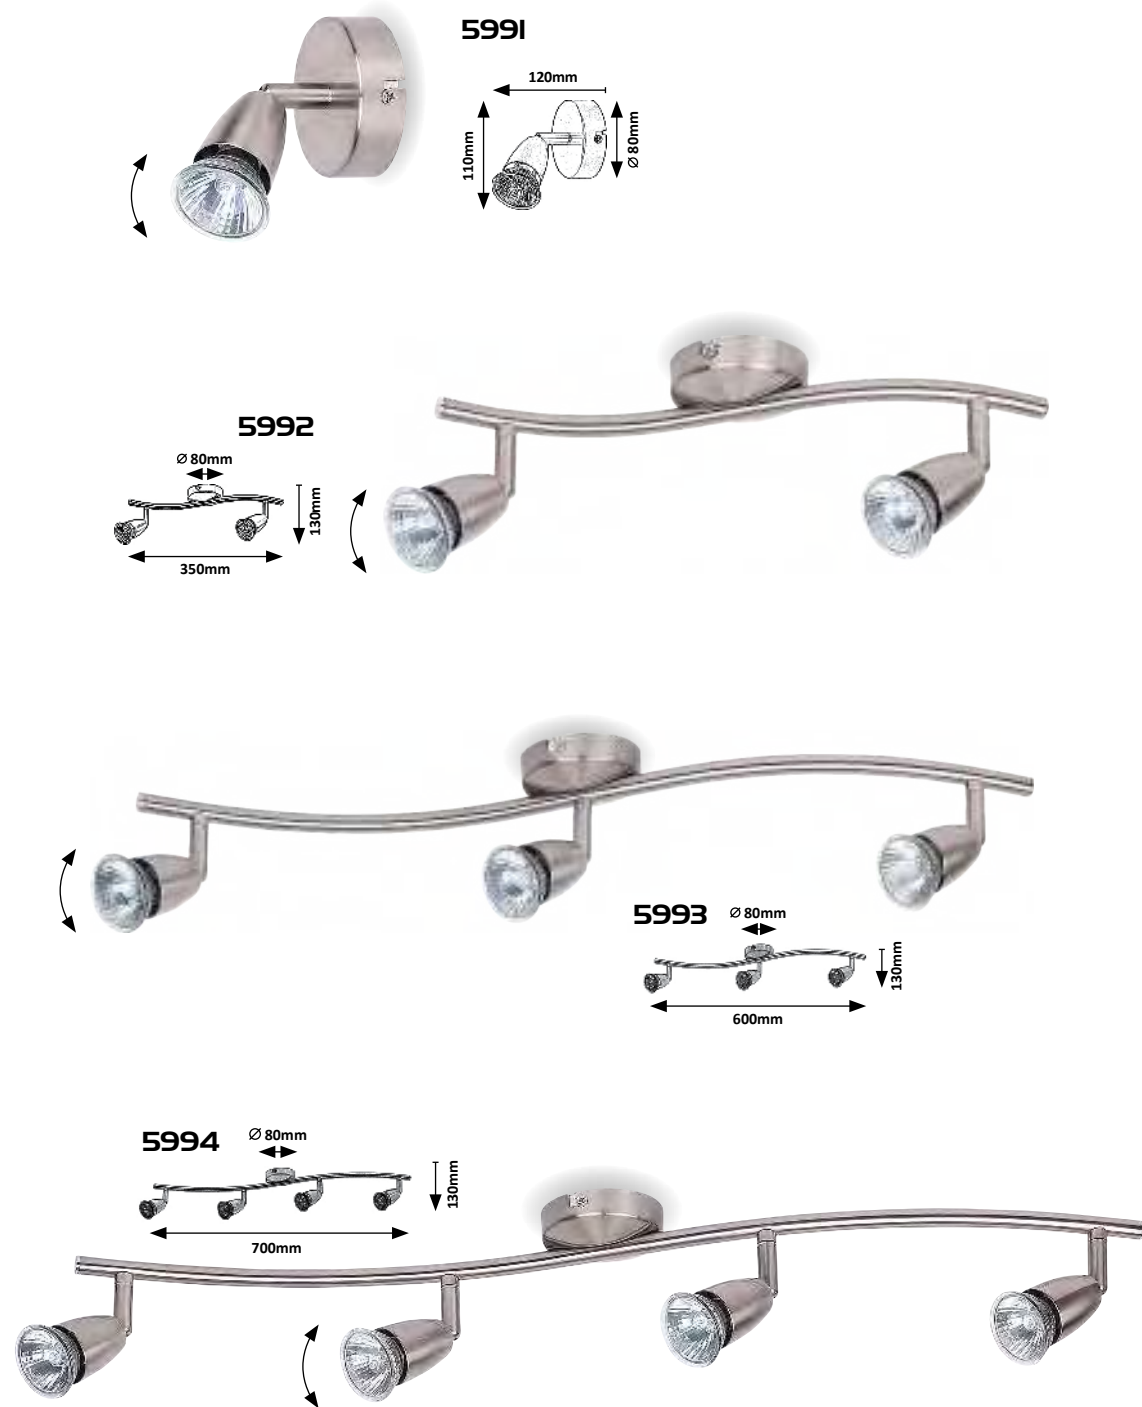

NORMAN

5991 **M**
☒ GU10 / 1x max. 50W
IP20
satin chrome

5992 **M**
☒ GU10 / 2x max. 50W
IP20
satin chrome

5993 **M**
☒ GU10 / 3x max. 50W
IP20
satin chrome

5994 **M**
☒ GU10 / 4x max. 50W
IP20
satin chrome

NORMAN

5995 **M**
☒ GU10 / 1x max. 50W
IP20
bronze

5996 **M**
☒ GU10 / 2x max. 50W
IP20
bronze

5997 **M**
☒ GU10 / 3x max. 50W
IP20
bronze

5998 **M**
☒ GU10 / 4x max. 50W
IP20
bronze