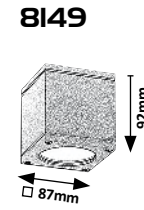

5 998250 375052

7506 M P

LED / 12W
(800lm, 3000K) incl.
IP44
anthracite/white

5 998250 375069

BELFAST

AKRON

ZOMBOR

ELVA