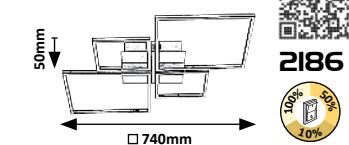

SELENA

2183, 2186

2183 (M)

LED / 40W
(3200lm, 4000K) incl.
IP20
chrome

5 998250 321837

2184 (M)

LED / 30W
(2400lm, 4000K) incl.
IP20
chrome

5 998250 321844

AZRA

ALYSON

2185 (M)

LED / 30W
(2400lm, 4000K) incl.
IP20
chrome

2186 (M)

LED / 40W
(3200lm, 4000K) incl.
IP20
chrome

5 998250 321866

2433 (M)

LED / 48W
(2765lm, 3000K) incl.
IP20
chrome

5 998250 324333