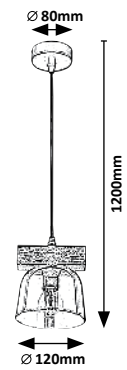

3119

3118

3120

3081 MGW

☒ E14 / 1x max. 40W
IP20 • 19977 • 19977
matte black/silver oak/tinted colour

5 998250 330815

3118 MGW

☒ E14 / 1x max. 40W
IP20 • 19977 • 19977
matte black/silver oak/tinted colour