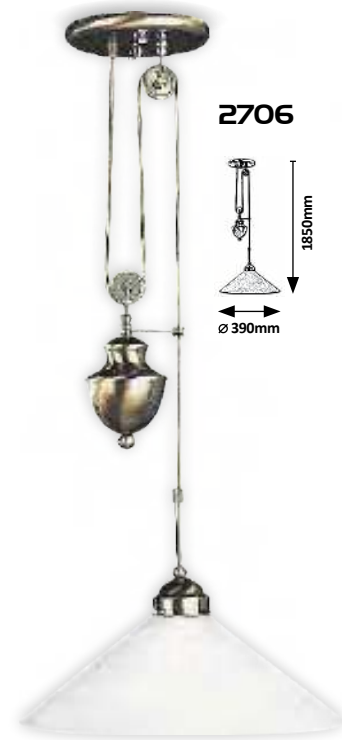

MARIAN

2701 M G

☒ E27 / 1x max. 60W
IP20 • 9933
bronze/white

5 998250 327013

2702 M G

☒ E27 / 1x max. 60W
IP20 • 9933
bronze/white

5 998250 327020

2703 M G

☒ E27 / 3x max. 60W
IP20 • 9933
bronze/white

5 998250 327037

2706 M G

☒ E27 / 1x max. 100W
IP20 • 9936
bronze/white

5 998250 327068

2707 M G

☒ E27 / 2x max. 60W
IP20 • 9935
bronze/white

5 998250 327075

2705 M G

☒ E27 / 5x max. 60W
IP20 • 9933
bronze/white

5 998250 327051

2708 M G

☒ E27 / 2x max. 60W
IP20 • 9934 • 9933
bronze/white

5 998250 327082