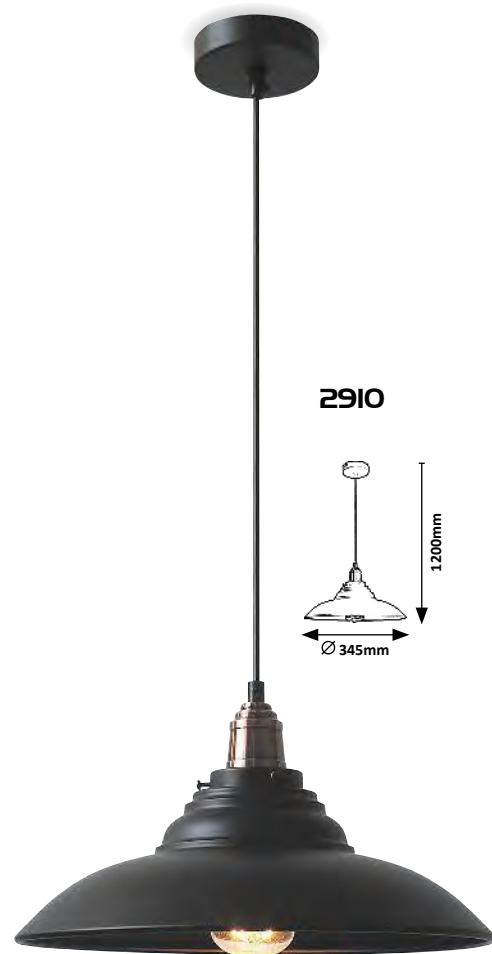

MANORCA

2276 **(M)**
 ☒ E27 / 1x max. 40W
 IP20
 black/gold

2277 **(M)**
 ☒ E27 / 1x max. 40W
 IP20
 black/gold

KYLE

TEXTILE CABLE

DOUG

VIDA

TEXTILE CABLE