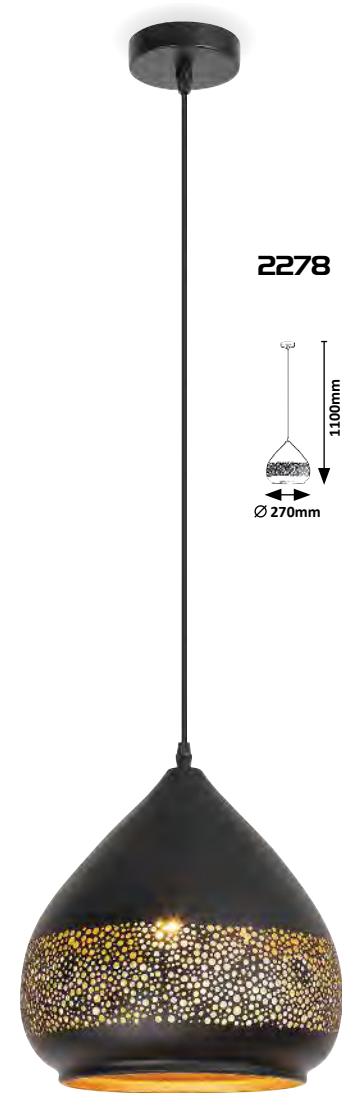

KAIA

2278

☒ E27 / 1x max. 40W
IP20
black/gold

5 998250 322780