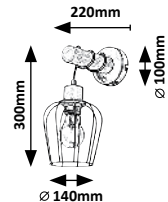

FABIAN

WOOD **NEW**

5244

5245

WOOD **NEW**

FABIAN

5246

5247

5244 **M W**

☒ E27 / 1x max. 40W
IP20 • matte black/beech

5 998250 352442

5245 **M W**

☒ E27 / 1x max. 40W
IP20 • matte black/beech

5 998250 352459

5246 **M W**

☒ E27 / 2x max. 40W
IP20 • matte black/beech

5 998250 352466

5247 **M W**

☒ E27 / 4x max. 40W
IP20 • matte black/beech

5 998250 352473