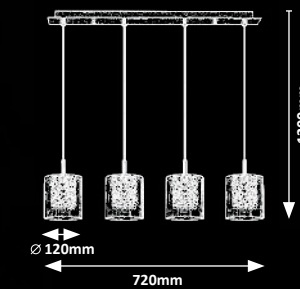

DUCHESS

NEW

3113

3114

3113 **MG**
☒ G9 / 1x max. 40W
IP20
▲ 19875 • ▲ 19876
chrome/transparent
5 998250 331133

3114 **MG**
☒ G9 / 1x max. 40W
IP20
▲ 19877 • ▲ 19878
chrome/transparent
5 998250 331140

DUCHESS

NEW

3115

3117

3116

3115 **MG**
☒ G9 / 4x max. 40W
IP20
▲ 19875 • ▲ 19876
chrome/transparent
5 998250 331157

3116 **MG**
☒ G9 / 4x max. 40W
IP20
▲ 19877 • ▲ 19878
chrome/transparent
5 998250 331164

3117 **MG**
☒ G9 / 5x max. 40W
IP20
▲ 19877 • ▲ 19878
chrome/transparent
5 998250 331171