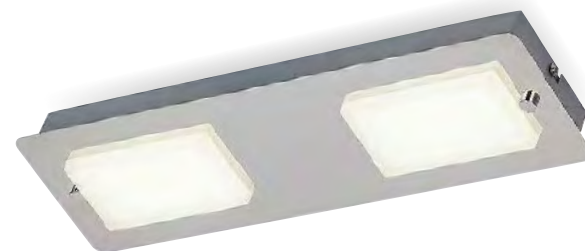

TONY

5489

5490

5492

5491

5489 (MP)

LED / 5W
(365lm, 4000K) incl.
IP44 • 19600
chrome/opal glass

5 998250 354897

5490 (MP)

LED / 10W
(730lm, 4000K) incl.
IP44 • 19600
chrome/opal glass

5 998250 354903

5491 (MP)

LED / 15W
(1095lm, 4000K) incl.
IP44 • 19600
chrome/opal glass

5 998250 354910

5492 (MP)

LED / 20W
(1460lm, 4000K) incl.
IP44 • 19600
chrome/opal glass

5 998250 354927

RUBEN

5723

5725

5724

5723 (MP)

LED / 9W
(774lm, 4000K) incl.
IP44
chrome/white

5 998250 357232

5724 (MP)

LED / 13,5W
(1161lm, 4000K) incl.
IP44
chrome/white

5 998250 357249

5725 (MP)

LED / 18W
(1548lm, 4000K) incl.
IP44
chrome/white

5 998250 357256