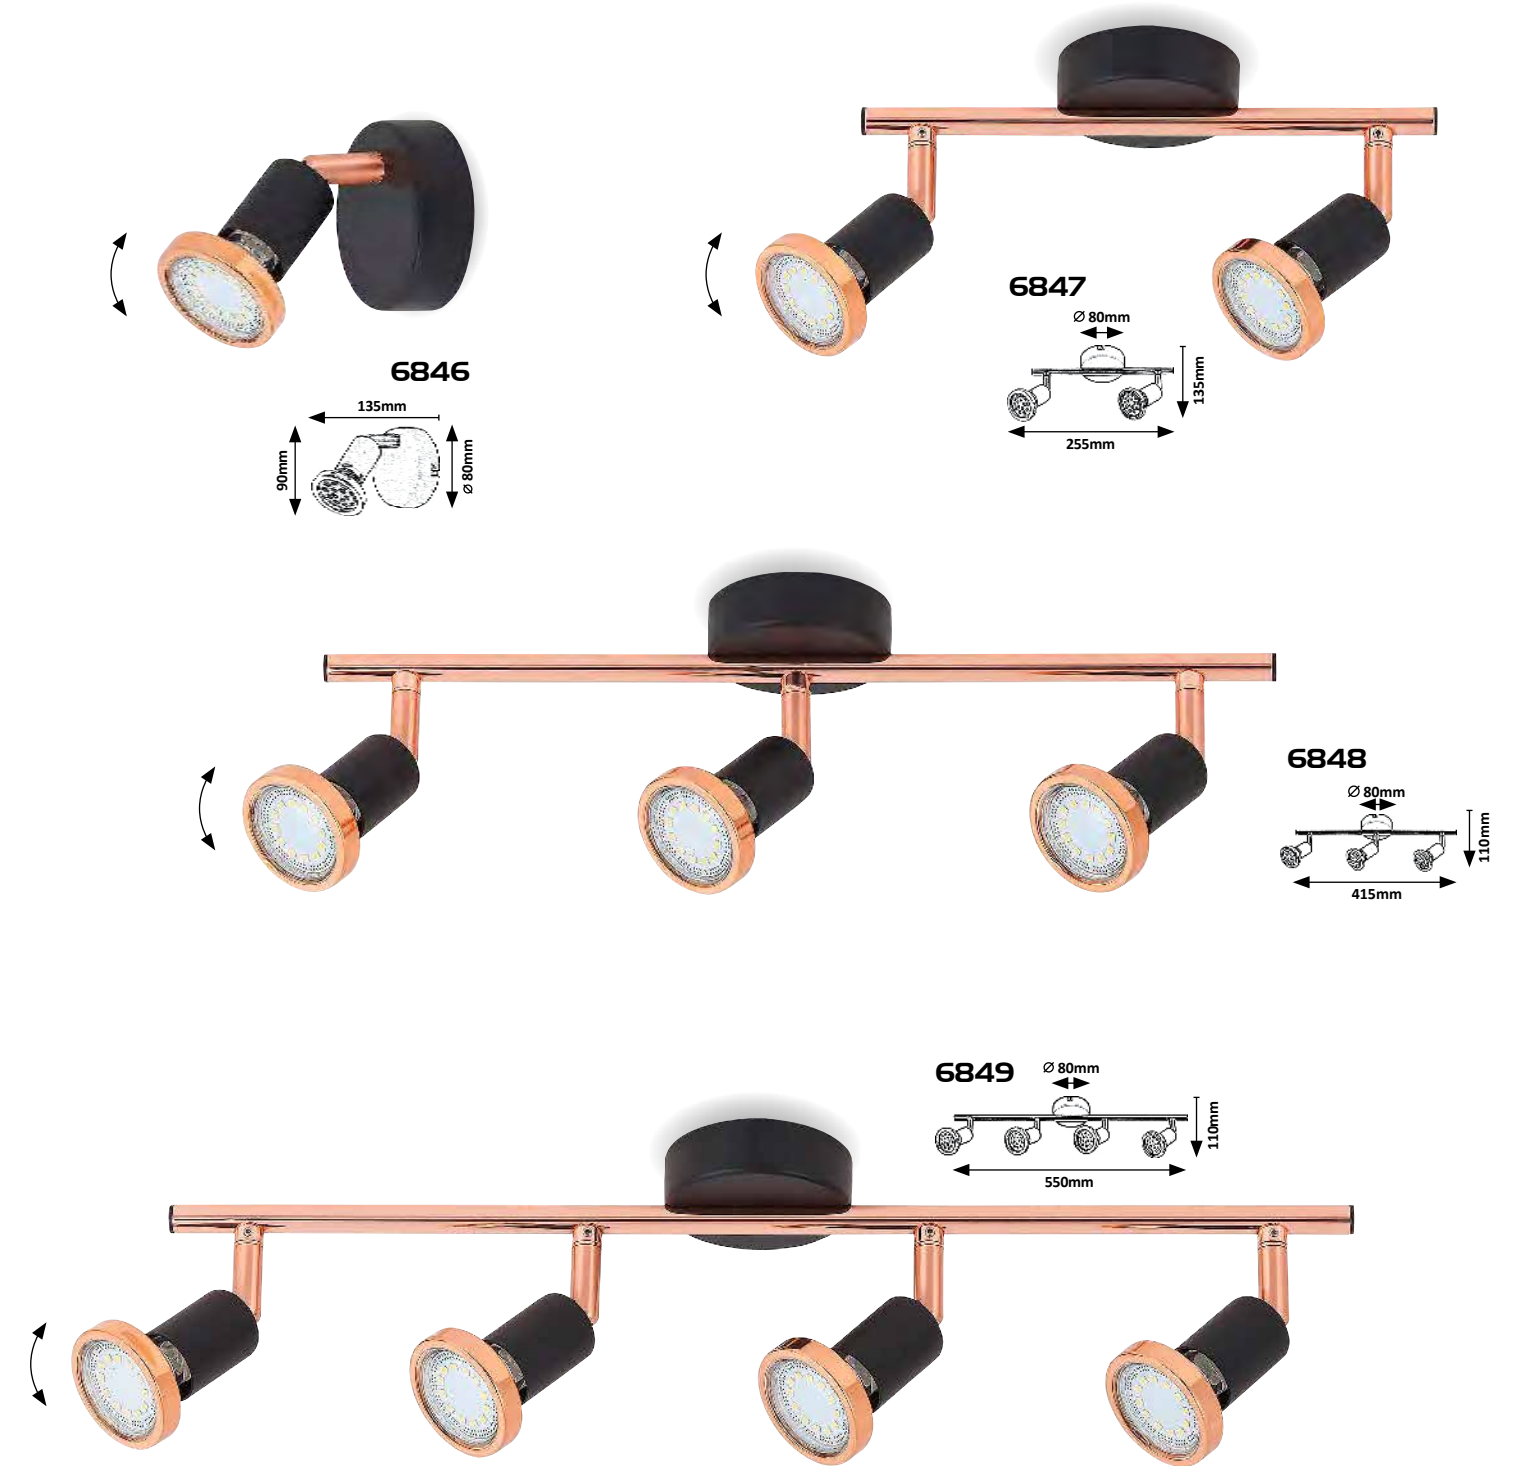

5 998250 359793

VALENTINE

6846 M

☒ LED / 3W
(250lm, 3000K) incl.
GU10 / 1x max. 50W
IP20 • matte black/copper

5 998250 368467

6847 M

☒ LED / 6W
(500lm, 3000K) incl.
GU10 / 2x max. 50W
IP20 • matte black/copper