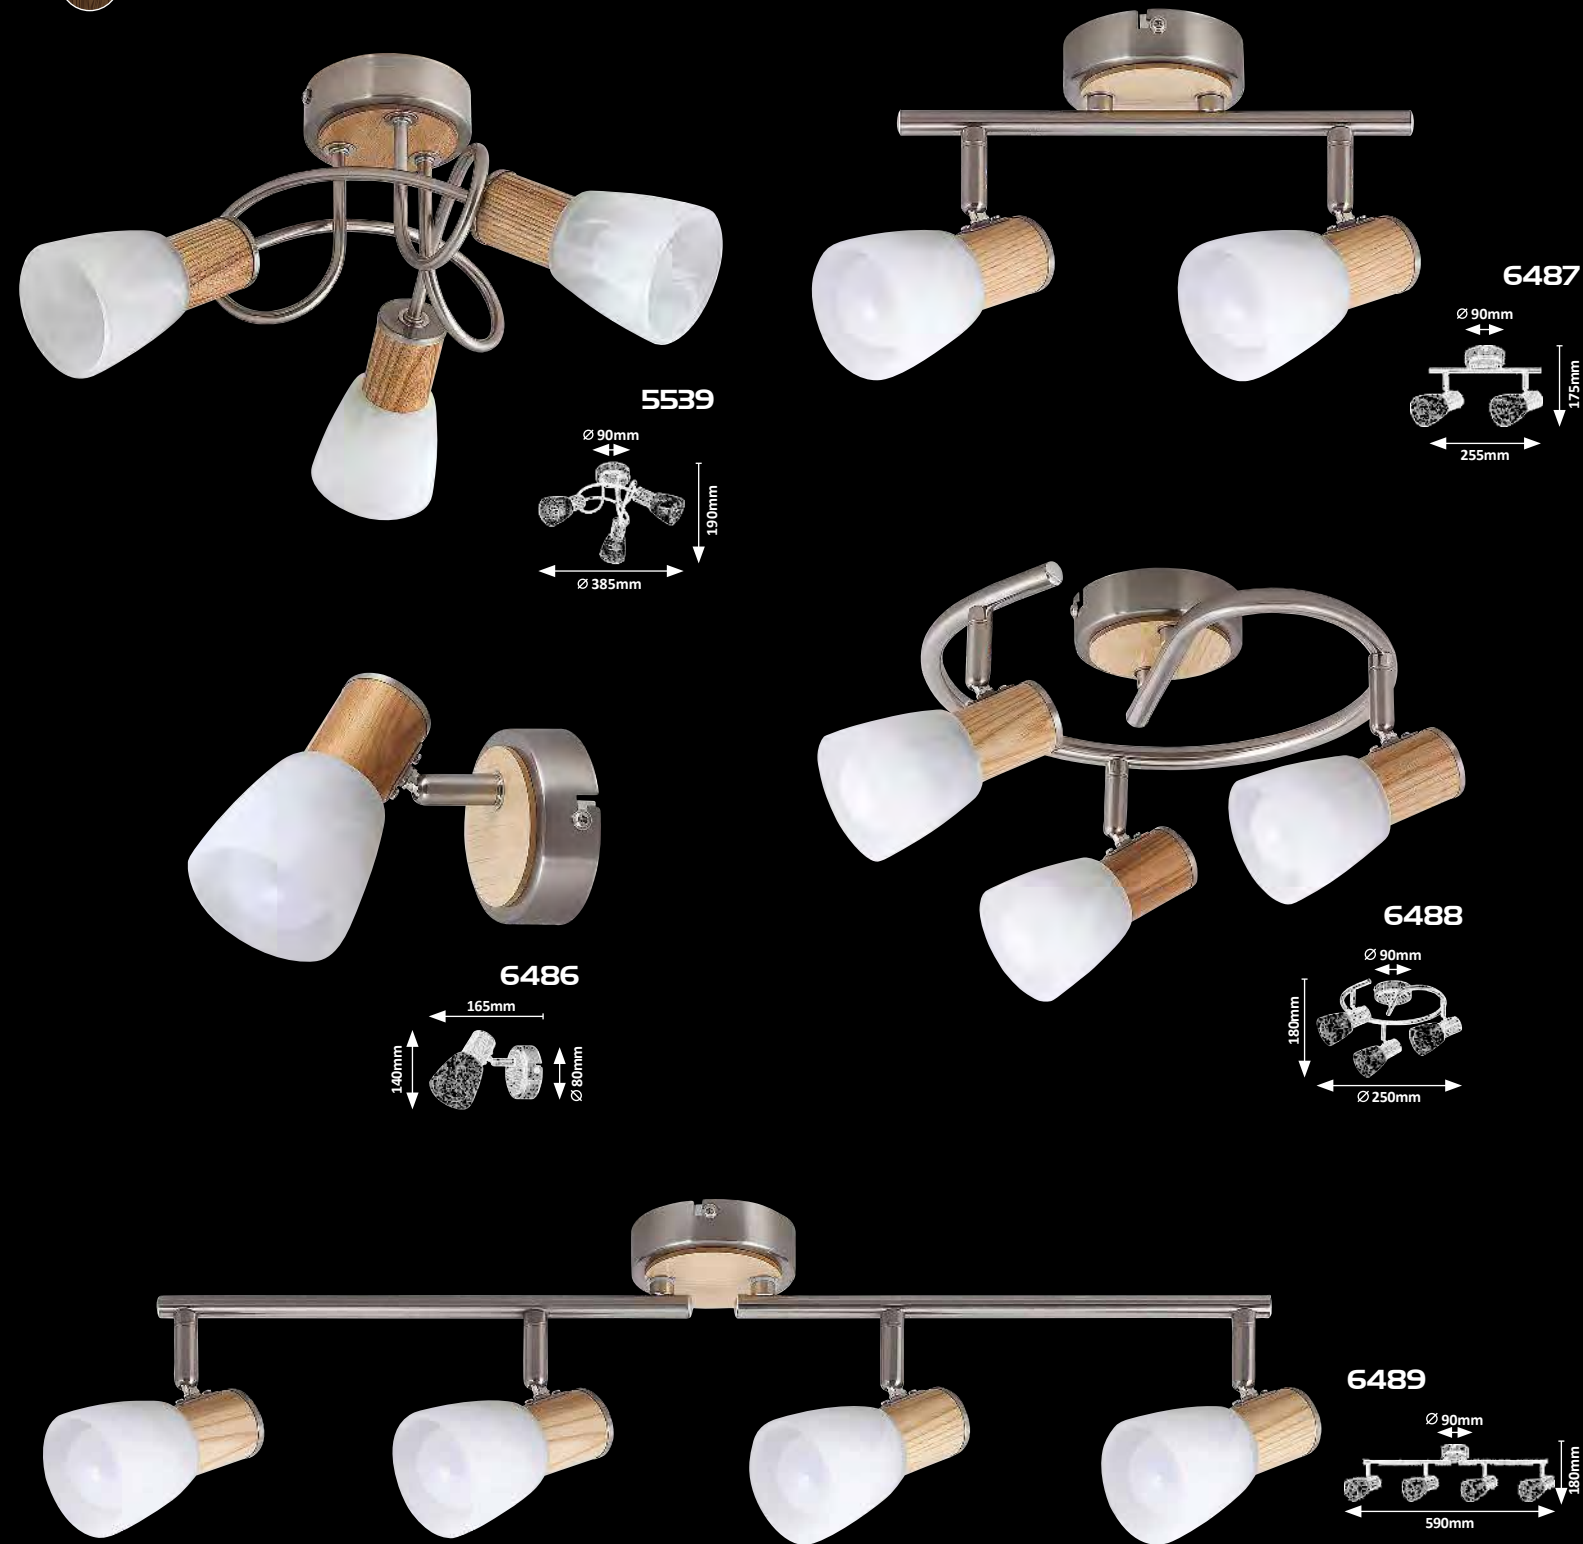

5 998250 355672

GAVIN

WOOD

5539 MWG

E14 / 3x max. 40W
IP20 • 19495
satin chrome/beech/
opal glass

5 998250 355399

6486 MWG

E14 / 1x max. 40W
IP20 • 19495
satin chrome/beech/
opal glass