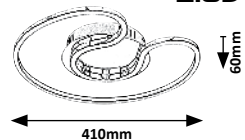

MELORA

2189

2190

2189

LED / 30W
(2400lm, 4000K) incl.
IP20
chrome

5 998250 321899

2190

LED / 30W
(2400lm, 4000K) incl.
IP20
chrome

5 998250 321905

ANIELA

2187

2188

2187

LED / 20W
(1600lm, 4000K) incl.
IP20
chrome

5 998250 321875

2188

LED / 20W
(1600lm, 4000K) incl.
IP20
chrome

5 998250 321882