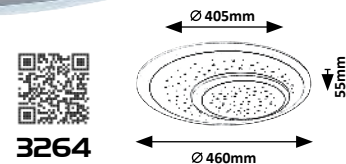

3264

TANELI

3097 (M A)

LED / 41W
(3053lm, 3000K-6500K) incl.
IP20
white

5 998250 330976

3098 (M A)

LED / 54W
(4101lm, 3000K-6500K) incl.
IP20
white

5 998250 330983

3264 (M A)

LED / 47W
(2440lm, 3000K-6000K) incl.
IP20
white

5 998250 332642

TANELI

3099 (M A)

LED / 51W
(3685lm, 3000K-6500K) incl.
IP20
white

5 998250 330990

3100 (M A)

LED / 41W
(3046lm, 3000K-6500K) incl.
IP20
white

5 998250 331003

3097, 3098, 3099, 3100