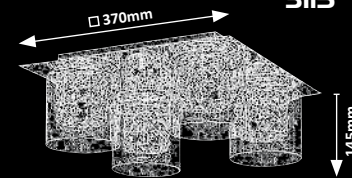

DUCHESS

NEW

3113

3114

3113 **MG**
☒ G9 / 1x max. 40W
IP20
▲ 19875 • ▲ 19876
chrome/transparent
5 998250 331133

3114 **MG**
☒ G9 / 1x max. 40W
IP20
▲ 19877 • ▲ 19878
chrome/transparent
5 998250 331140

DUCHESS

NEW

3115

3117

3116

3115 **MG**
☒ G9 / 4x max. 40W
IP20
▲ 19875 • ▲ 19876
chrome/transparent
5 998250 331157

3116 **MG**
☒ G9 / 4x max. 40W
IP20
▲ 19877 • ▲ 19878
chrome/transparent
5 998250 331164

3117 **MG**
☒ G9 / 5x max. 40W
IP20
▲ 19877 • ▲ 19878
chrome/transparent
5 998250 331171