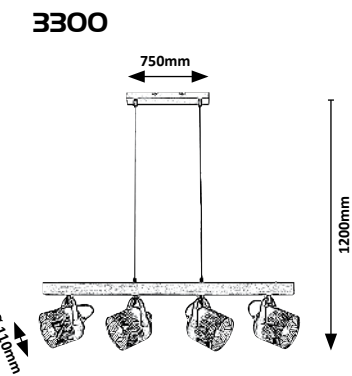

5963 **M**
 ☒ E14 / 2x max. 40W
 IP20
 antique brown

5964 **M**
 ☒ E14 / 3x max. 40W
 IP20
 antique brown

5965 **M**
 ☒ E14 / 4x max. 40W
 IP20
 antique brown

ROTEM

WOOD TEXTILE CABLE DESIGNED BY **rabalux** **NEW**