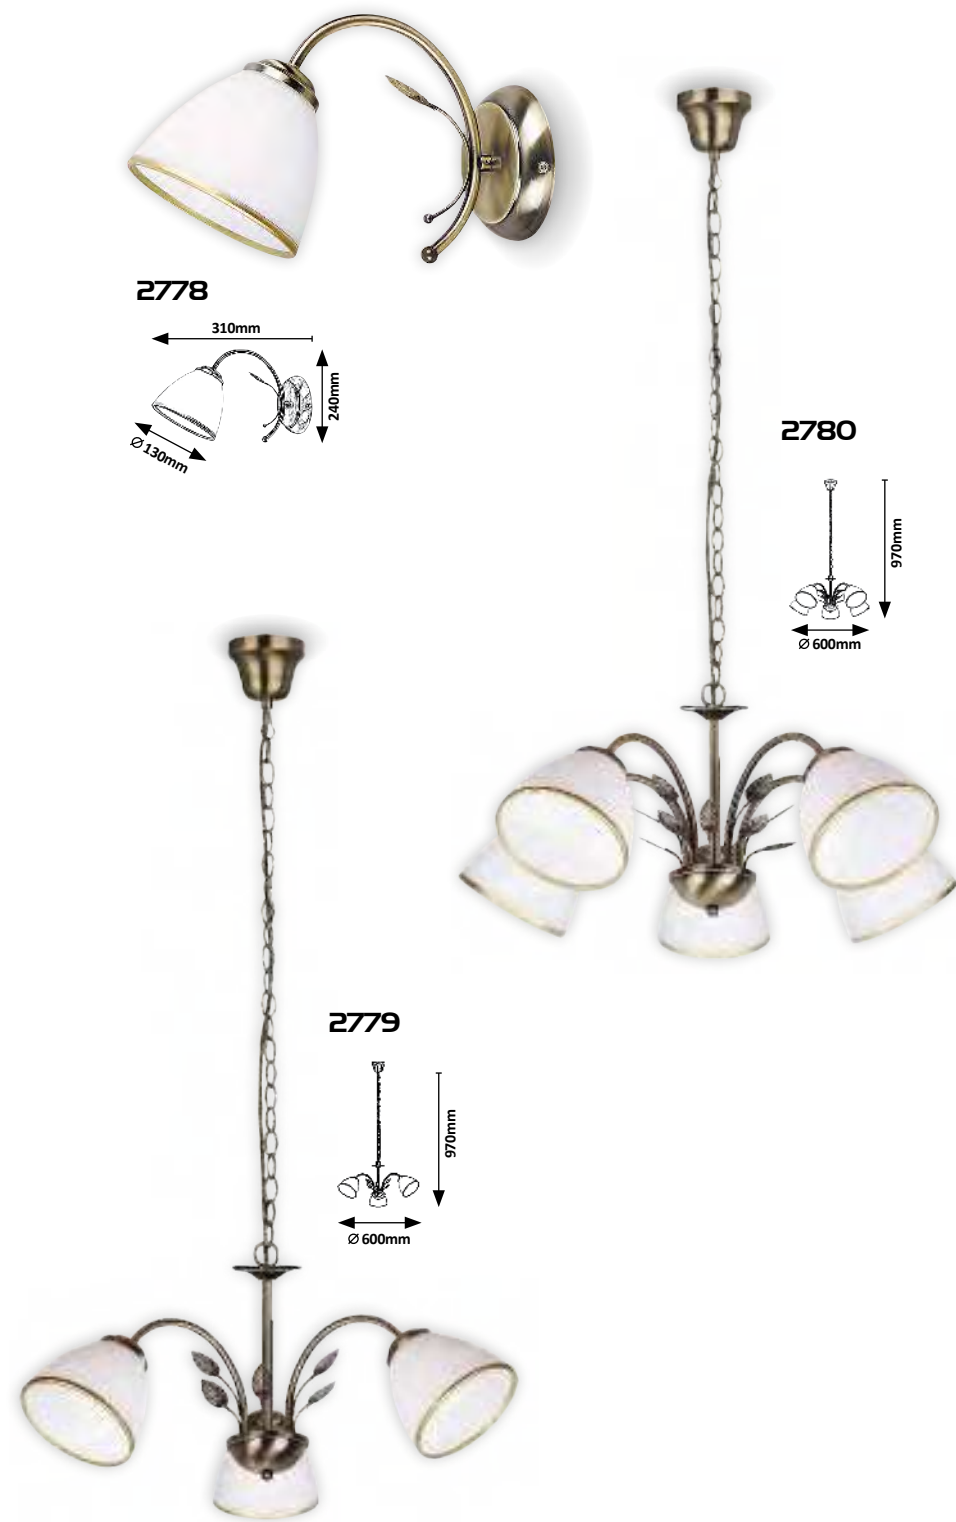

ALETTA

2778

2780

2779

2778 M G

☒ E14 / 1x max. 40W
IP20 • 19192
bronze/white

2779 M G

☒ E14 / 3x max. 40W
IP20 • 19192
bronze/white

2780 M G

☒ E14 / 5x max. 40W
IP20 • 19192
bronze/white