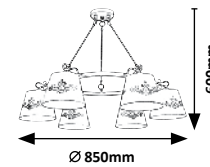

ANNA

2235

2232 **M**

☒ E14 / 1x max. 40W
IP20 •
matte white

5 998250 322322

2233 **M**

☒ E14 / 1x max. 40W
IP20 •
matte white

5 998250 322339

2234 **M**

☒ E14 / 3x max. 40W
IP20 •
matte white

5 998250 322346

2235 **M**

☒ E14 / 6x max. 40W
IP20 •
matte white

5 998250 322353