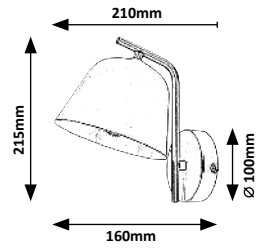

5310

5309 

☒ E27 / 3x max. 60W
IP20
matte black/white

5310 

☒ E27 / 1x max. 60W
IP20 • 
matte black/white

MALIA

NEW

3094