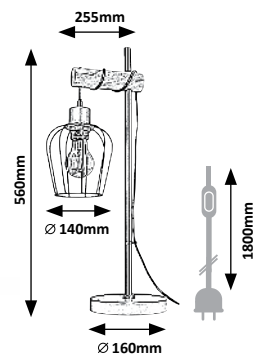

FABIAN

WOOD **NEW**

5244

5245

WOOD **NEW**

FABIAN

5246

5247

5244 **M W**

☒ E27 / 1x max. 40W
IP20 • matte black/beech

5 998250 352442

5245 **M W**

☒ E27 / 1x max. 40W
IP20 • matte black/beech

5 998250 352459

5246 **M W**

☒ E27 / 2x max. 40W
IP20 • matte black/beech

5 998250 352466

5247 **M W**

☒ E27 / 4x max. 40W
IP20 • matte black/beech

5 998250 352473