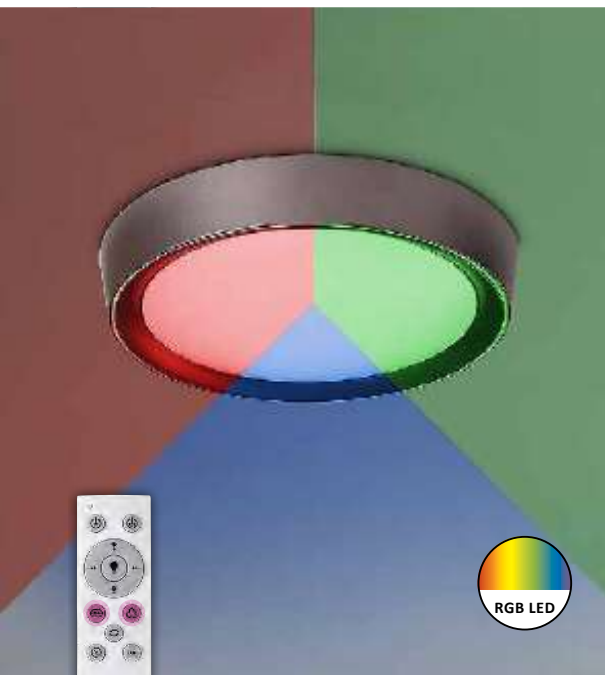

2987

MOKKA

2987

FOSTER

3283

3283

2987 (M A)

LED / 24W
(2000lm, 3000K-6000K) incl.
IP20 • 19642 • 519
brown/white