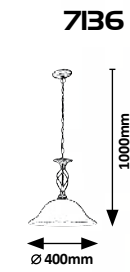

ORCHIDEA

8558

JOEL

2269

2271

2270

8558 M G

☒ E27 / 2x max. 60W
IP20 • 9528
bronze/alabaster

5 998250 385587

2269 M G

☒ E27 / 1x max. 60W
IP20 • 19259
bronze/white

5 998250 322698

2270 M G

☒ E27 / 3x max. 60W
IP20 • 19259
bronze/white

5 998250 322704

2271 M G

☒ E27 / 5x max. 60W
IP20 • 19259
bronze/white

5 998250 322711

BECKWORTH

7131

7133

7136

7135

7131 M G

☒ E14 / 1x max. 40W
IP20 • 9493
bronze/alabaster

5 998250 371313

7133 M G

☒ E14 / 3x max. 40W
IP20 • 9493
bronze/alabaster

5 998250 371337

7135 M G

☒ E14 / 5x max. 40W
IP20 • 9493
bronze/alabaster

5 998250 371351

7136 M G

☒ E27 / 1x max. 60W
IP20 • 9515
bronze/alabaster

5 998250 371366