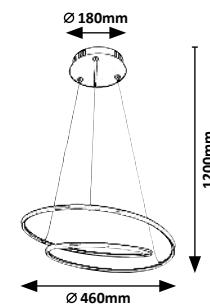

WILLOW

NEW

6969

6970

6969

LED / 12W
(750lm, 4000K) incl.
IP20
matte black/white/chrome

5 998250 369693

6970

LED / 48W
(2760lm, 4000K) incl.
IP20
matte black/white/chrome

5 998250 369709

MERIDIA

3256

3257

3256

LED / 40W
(2900lm, 3000K) incl.
IP20
matte black/white

5 998250 332567

3257

LED / 40W
(2900lm, 3000K) incl.
IP20
matte black/white

5 998250 332567