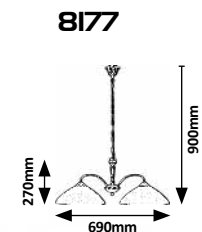

REGINA

8171 M G

☒ E14 / 1x max. 40W
IP20 • 9242
bronze/cream

5 998250 381718

8172 M G

☒ E14 / 1x max. 40W
IP20 • 9243
bronze/cream

5 998250 381725

8173 M G

☒ E14 / 3x max. 40W
IP20 • 9242
bronze/cream

5 998250 381732

8176 M G

☒ E27 / 1x max. 60W
IP20 • 9244
bronze/cream

5 998250 381763

8177 M G

☒ E27 / 2x max. 60W
IP20 • 9243
bronze/cream

5 998250 381770

8175 M G

☒ E14 / 5x max. 40W
IP20 • 9242
bronze/cream

5 998250 381756

8178 M G

☒ E27 / 1x max. 60W
IP20 • 9244
bronze/cream

5 998250 381787