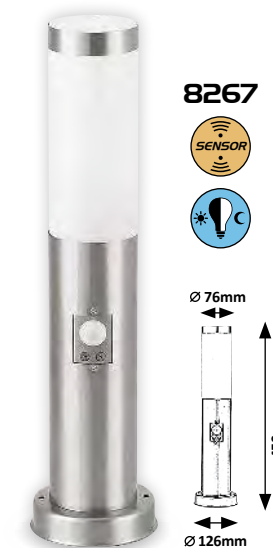

INOX TORCH

8266

8268

8261 (M) (P)

☒ E27 / 1x max. 25W
IP44 • 9437
satin chrome/white

8262 (M) (P)

☒ E27 / 1x max. 25W
IP44 • 9437
satin chrome/white

8263 (M) (P)

☒ E27 / 1x max. 25W
IP44 • 9437
satin chrome/white

8264 (M) (P)

☒ E27 / 1x max. 25W
IP44 • 9437
satin chrome/white

8265 (M) (P)

☒ E27 / 1x max. 25W
IP44 • 9437
satin chrome/white

8266 (M) (P)

☒ E27 / 1x max. 25W
IP44 • 9437
☒ 0-5m, 100°
satin chrome/white

8267 (M) (P)

☒ E27 / 1x max. 25W
IP44 • 9437
☒ 0-5m, 100°
satin chrome/white

8268 (M) (P)

☒ E27 / 1x max. 25W
IP44 • 9437
☒ 0-5m, 100°
satin chrome/white