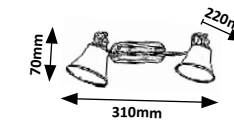

☒ E14 / 1x max. 40W
IP20 • 19192
bronze/white

2779 M G

☒ E14 / 3x max. 40W
IP20 • 19192
bronze/white

2780 M G

☒ E14 / 5x max. 40W
IP20 • 19192
bronze/white

GRANDO

6545

6546