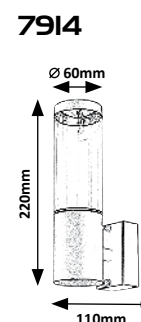

8267 (M) (P)

☒ E27 / 1x max. 25W
 IP44 • 9437
 ☒ 0-5m, 100°
 satin chrome/white

8268 (M) (P)

☒ E27 / 1x max. 25W
 IP44 • 9437
 ☒ 0-5m, 100°
 satin chrome/white

KATOWICE

7916

BLACK TORCH

8146