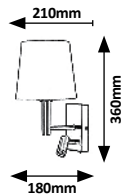

CARA

ANJA

5672

DOBRA

5673

LARKIN

6529

6530

HARVEY

6539

6539

5659 M

LED / 4W
(350lm, 3000K) incl.
IP20 • chrome

5 998250 356594

5672 M

E14 / 1x max. 40W
IP20 • satin chrome

5 998250 356723

5673 M

LED 4,5W (340lm, 3000K) incl.
GU10 / 1x max. 35W
IP20 • white/chrome

5 998250 356730

6529 MT

LED / 3W (205lm, 2800K) incl.
E27 / 1x max. 40W
IP20 • 19416
chrome/white

5 998250 365299

6530 MT

LED / 3W (205lm, 2800K) incl.
E27 / 1x max. 40W
IP20 • 19417
chrome/white

5 998250 365305

6539 MT

LED / 3W (180lm, 2800K) incl.
E27 / 1x max. 40W
IP20 • 19493
satin chrome/white

5 998250 365398