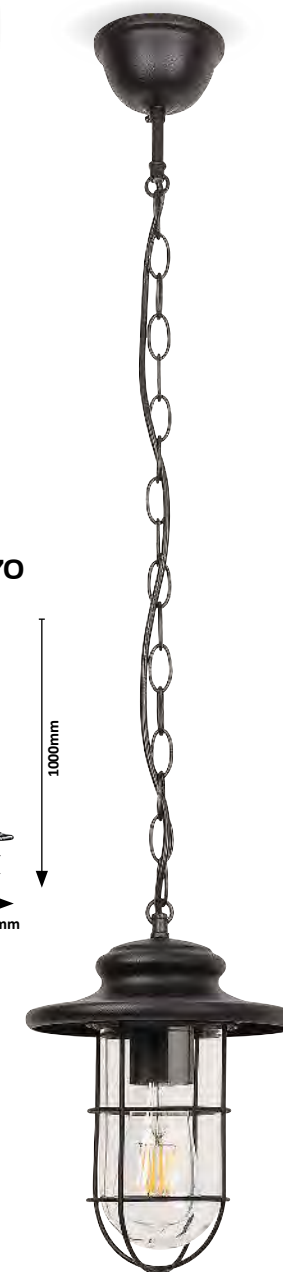

8070

8069 **M G**

☒ E27 / 1x max. 60W
IP44 • 19527
matte black/transparent

5 998250 380698

8070 **M G**

☒ E27 / 1x max. 60W
IP44 • 19527
matte black/transparent

5 998250 380704