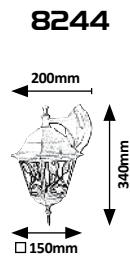

8740 **MP**
 ☒ E27 / 1x max. 60W
 IP44 • 19050
 antique white/transparent

SYDNEY

PALERMO

HAGA

8243 MG

⊠ E27 / 1x max. 100W
IP44 • 19187
black/transparent

8244 MG

⊠ E27 / 1x max. 100W
IP44 • 19187
antique gold/transparent