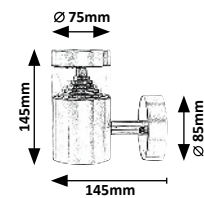

LISBON

7826

7827

7828

7829

7826 (M) (P)

LED / 7W
(560lm, 4000K) incl.
IP54
satin chrome/transparent

5 998250 378268

7827 (M) (P)

LED / 7W
(560lm, 4000K) incl.
IP54
satin chrome/transparent

5 998250 378275

7828 (M) (P)

LED / 7W
(560lm, 4000K) incl.
IP54
satin chrome/transparent

5 998250 378282

7829 (M) (P)

LED / 7W
(560lm, 4000K) incl.
IP54
satin chrome/transparent

5 998250 378299