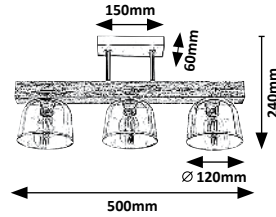

CARDAMOM

WOOD **NEW**

3081

3119

3118

3120

3081 MGW

☒ E14 / 1x max. 40W
IP20 • 19977 • 19977
matte black/silver oak/tinted colour

5 998250 330815

3118 MGW

☒ E14 / 1x max. 40W
IP20 • 19977 • 19977
matte black/silver oak/tinted colour

5 998250 331188

3119 MGW

☒ E14 / 3x max. 40W
IP20 • 19977 • 19977
matte black/silver oak/tinted colour

5 998250 331199

3120 MGW

☒ E14 / 4x max. 40W
IP20 • 19977 • 19977
matte black/silver oak/tinted colour

5 998250 331201