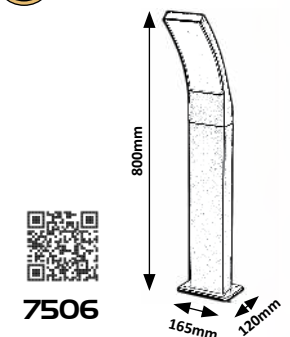

7506

8134 P

LED / 12W
(720lm, 4000K) incl.
IP54
black/white

5 998250 381343

8135 P

LED / 12W
(720lm, 4000K) incl.
IP54 • 8m, 120°
black/white

5 998250 381350

7134 M P

LED / 6,5W
(590lm, 4000K) incl.
IP44
anthracite/white

5 998250 371344

7935 P

LED / 9W
(640lm, 4000K) incl.
IP65
black/white

5 998250 379357

8060 M P

LED / 9W
(678lm, 4000K) incl.
IP54
anthracite/white

5 998250 379258

7925 P

LED / 9W
(600lm, 3000K) incl.
IP44
matte black/white

5 998250 379258

7504 M P

LED / 12W
(800lm, 3000K) incl.
IP44
anthracite/white

5 998250 375045

7505 M P

LED / 12W
(800lm, 3000K) incl.
IP44 • 7m, 106°
anthracite/white

5 998250 375052

7506 M P

LED / 12W
(800lm, 3000K) incl.
IP44
anthracite/white

5 998250 375069