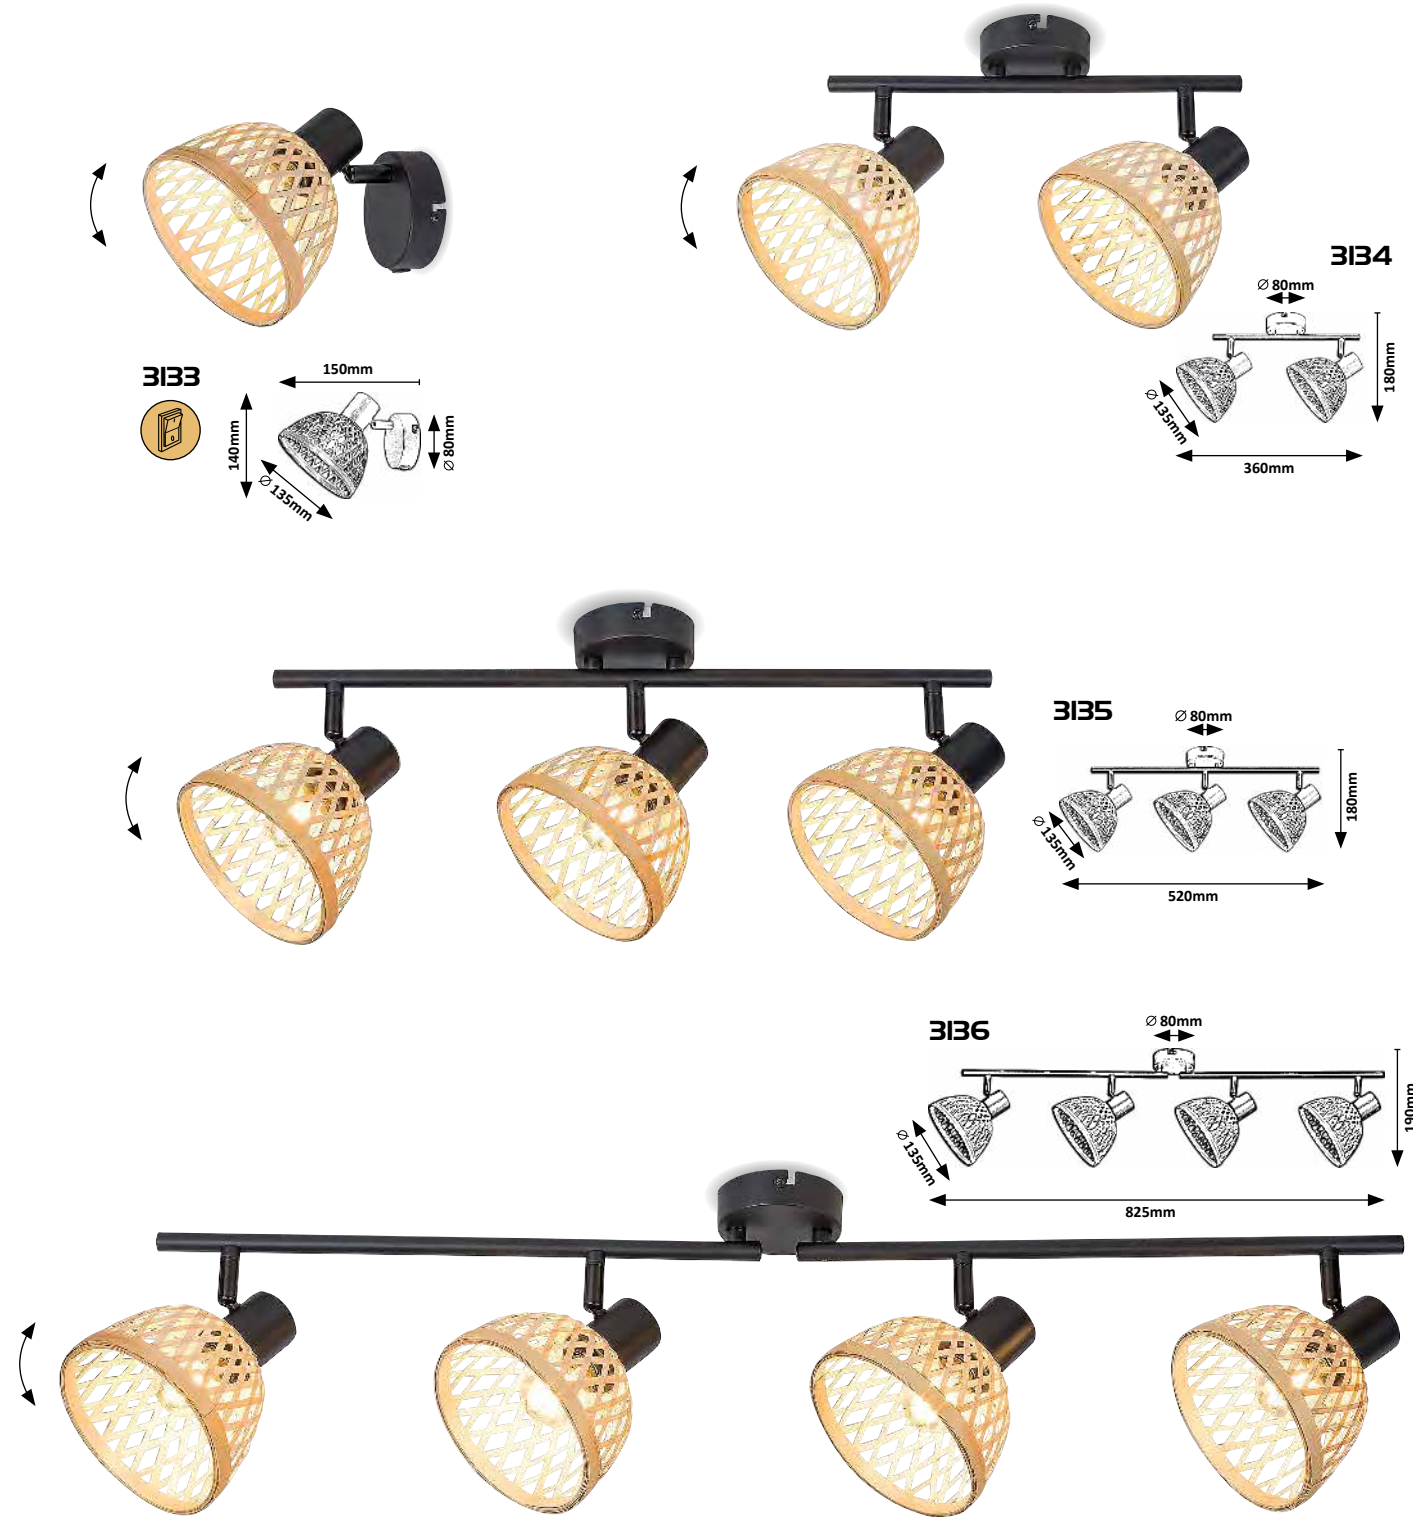

RATTAN

NEW

3133 (M) (RA)

☒ E14 / 1x max. 15W
IP20 • 19835
matte black/natural

3134 (M) (RA)

☒ E14 / 2x max. 15W
IP20 • 19835
matte black/natural

3135 (M) (RA)

☒ E14 / 3x max. 15W
IP20 • 19835
matte black/natural

3136 (M) (RA)

☒ E14 / 4x max. 15W
IP20 • 19835
matte black/natural