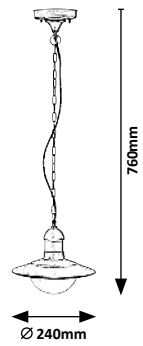

☒ E27 / 1x max. 60W
IP44 • 19527
matte black/transparent

5 998250 380704

OSLO

8680

8682

8716

8717

8680 **M P**