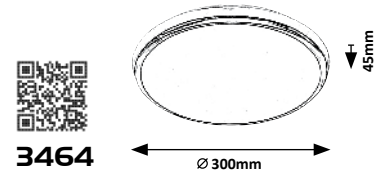

BALTHASAR

3464

2982 **MA**

LED / 22W
(1800lm, 3000K-6000K) incl.
IP44 • 19643 • 519
chrome/white

5 998250 329826

3464 **MP**

LED / 18W
(1600lm, 3000K-6500K) incl.
IP44 • 19989 • 557
chrome/white

5 998250 334646