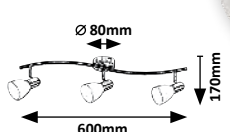

6304

- | | | | | | |
|---|---|---|---|---|---|
| <p>6300 MG</p> <p>⊗ E14 / 1x max. 40W
IP20 • 9878</p> <p>9878</p> <p>satin chrome/white</p> <p>5 998250 363004</p> | <p>6301 MG</p> <p>⊗ E14 / 1x max. 40W
IP20 • 9878</p> <p>9878</p> <p>satin chrome/white</p> <p>5 998250 363011</p> | <p>6302 MG</p> <p>⊗ E14 / 2x max. 40W
IP20 • 9878</p> <p>9878</p> <p>satin chrome/white</p> <p>5 998250 363028</p> | <p>6303 MG</p> <p>⊗ E14 / 3x max. 40W
IP20 • 9878</p> <p>9878</p> <p>satin chrome/white</p> <p>5 998250 363035</p> | <p>6304 MG</p> <p>⊗ E14 / 4x max. 40W
IP20 • 9878</p> <p>9878</p> <p>satin chrome/white</p> <p>5 998250 363042</p> | <p>6305 MG</p> <p>⊗ E14 / 5x max. 40W
IP20 • 9878</p> <p>9878</p> <p>satin chrome/white</p> <p>5 998250 363059</p> |
|---|---|---|---|---|---|