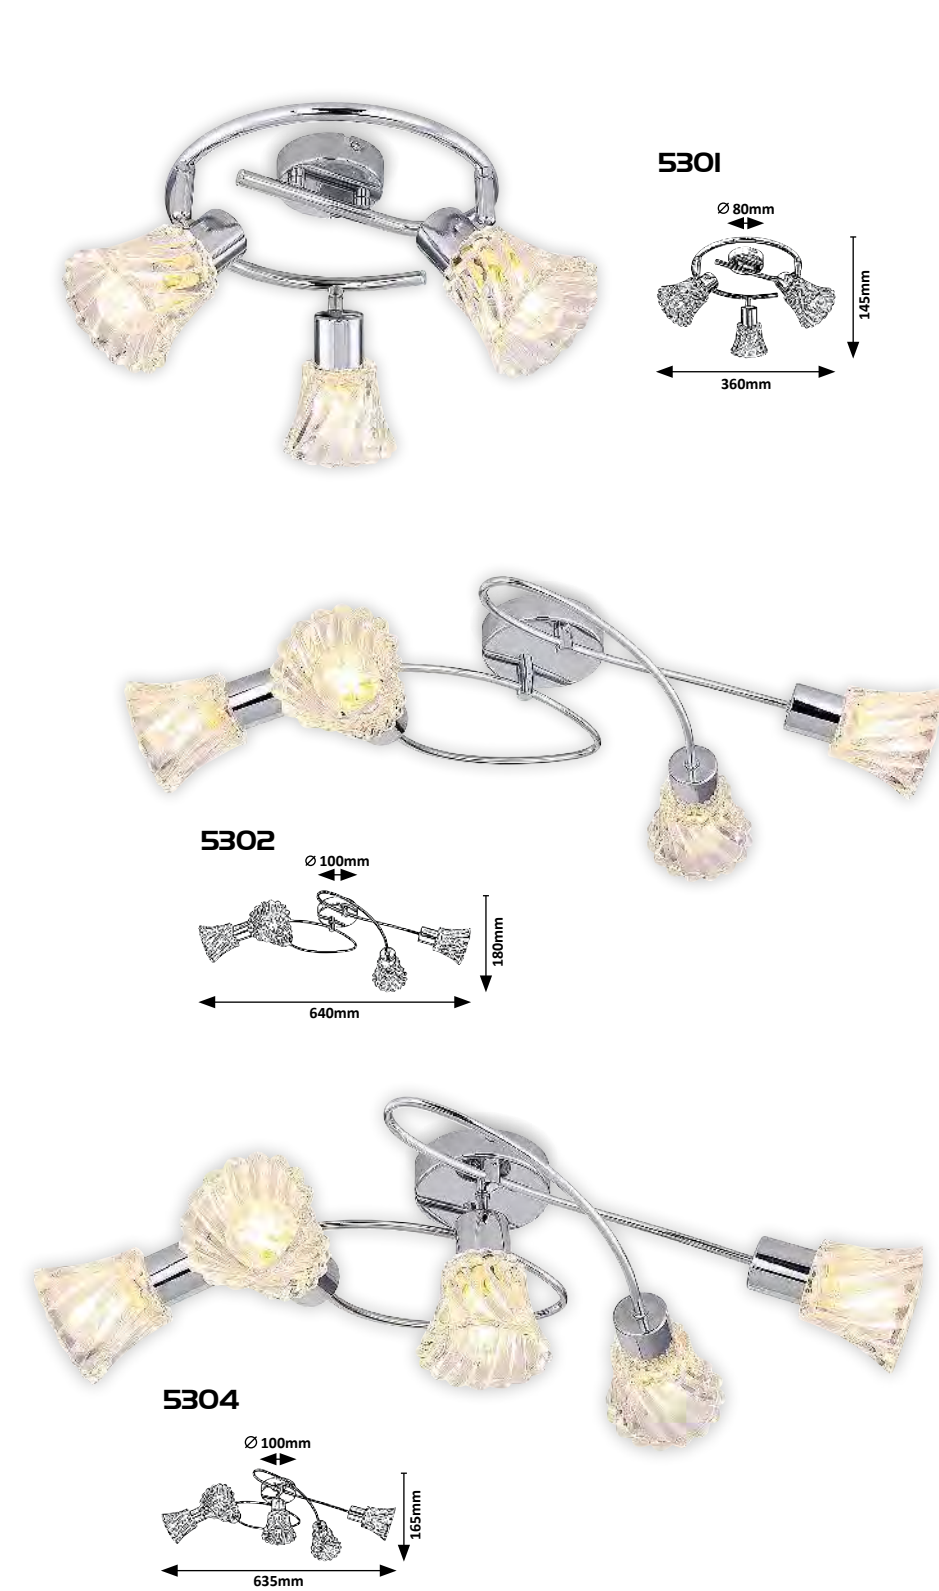

HESTIA

5301 MG

☒ E14 / 3x max. 40W
IP20 • 19868
chrome/transparent

5 998250 353012

5302 MG

☒ E14 / 4x max. 40W
IP20 • 19868
chrome/transparent

5 998250 353029

5304 MG

☒ E14 / 5x max. 40W
IP20 • 19868
chrome/transparent

5 998250 353043