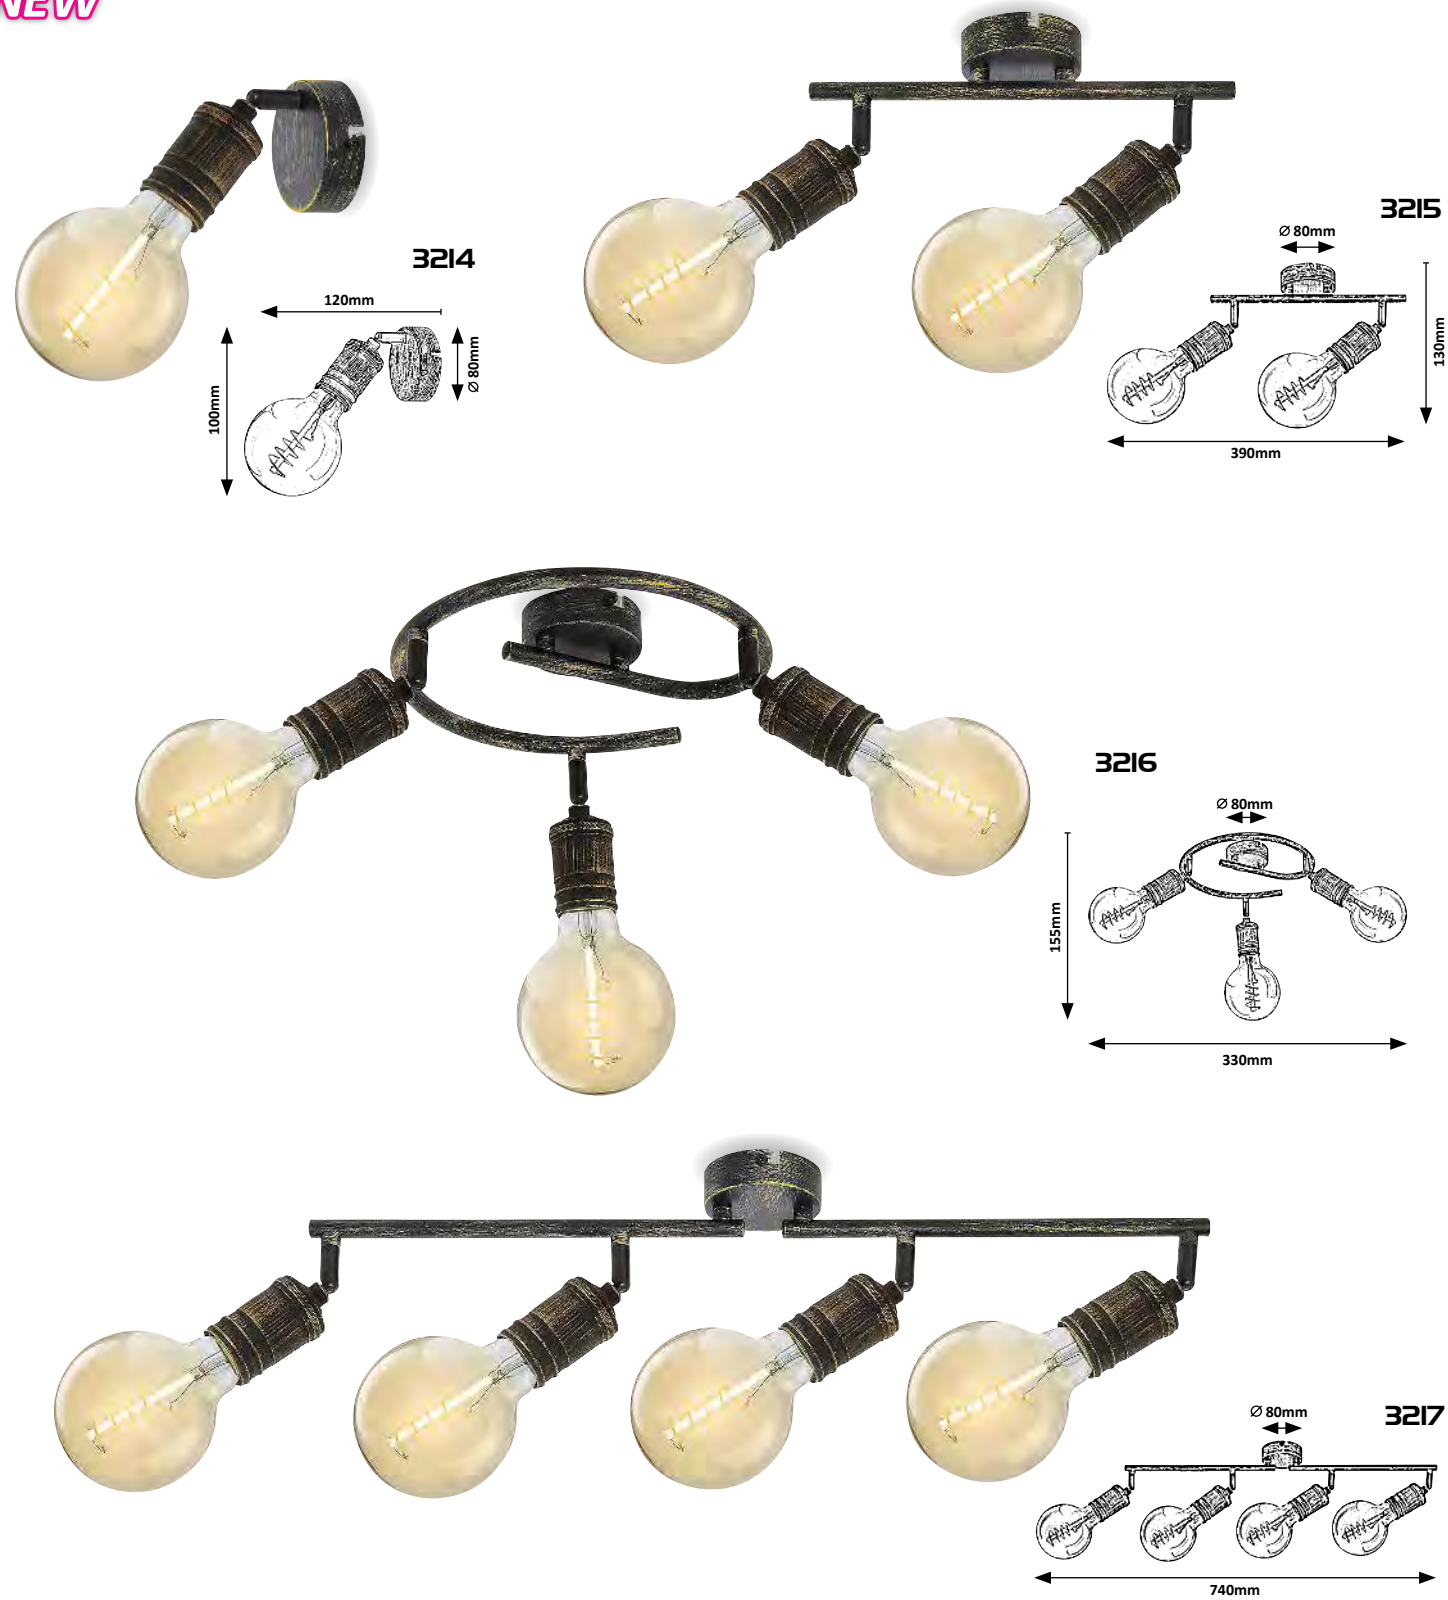

FIDEL

NEW

3214 **M**
☒ E27 / 1x max. 25W
IP20
antique gold

3215 **M**
☒ E27 / 2x max. 25W
IP20
antique gold

3216 **M**
☒ E27 / 3x max. 25W
IP20
antique gold

3217 **M**
☒ E27 / 4x max. 25W
IP20
antique gold

FIDEL

NEW

3218 **M**
☒ E27 / 5x max. 25W
IP20
antique gold