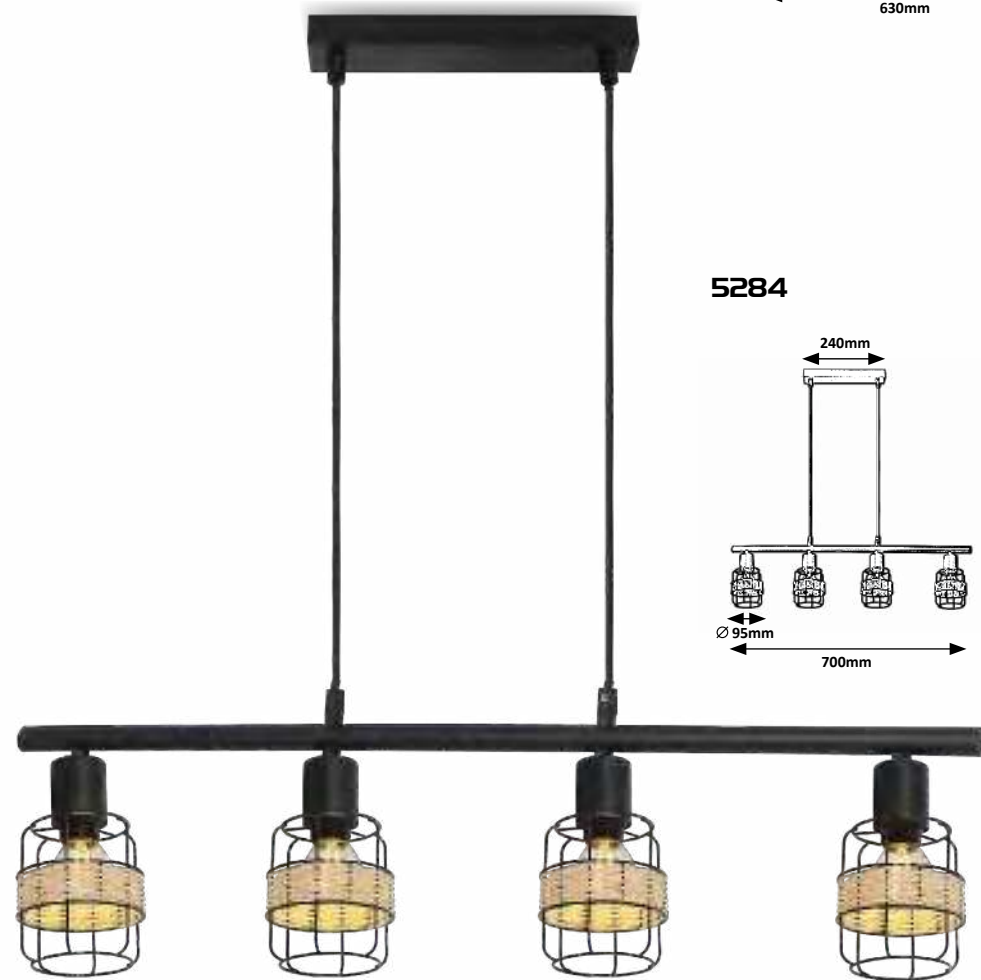

INDIANA

NEW

5281

5282

5284

5281 (M)
☒ E14 / 1x max. 25W
IP20
matte black/natural

5 998250 352817

5282 (M)
☒ E14 / 4x max. 25W
IP20
matte black/natural

5 998250 352824

5284 (M)
☒ E14 / 4x max. 25W
IP20
matte black/natural

5 998250 352848

INDIANA

NEW

5283

5283 (M)
☒ E27 / 1x max. 40W
IP20
matte black/natural

5 998250 352831