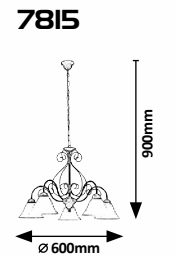

3721 M G

☒ E14 / 1x max. 60W
IP20 • 9572
black/alabaster

5 998250 337210

3722 M G

☒ E27 / 2x max. 60W
IP20 • 9573
black/alabaster

5 998250 337227

3723 M G

☒ E27 / 3x max. 60W
IP20 • 9574
black/alabaster

7815 M G

☒ E14 / 5x max. 40W
IP20 • 9290
matte black/alabaster

5 998250 378152