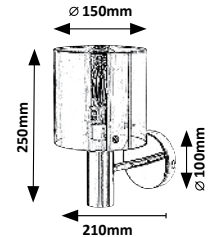

DONATI

OTHERS / BEST MATCH 22.

NEW

5248

5249

5250

DONATI

OTHERS / BEST MATCH 22.

NEW

5251

5248 MG

☒ E27 / 1x max. 60W
IP20
▲ 19943
chrome/tinted colour
5 998250 352480

5249 MG

☒ E27 / 1x max. 60W
IP20
▲ 19943
chrome/tinted colour
5 998250 352497

5250 MG

☒ E27 / 3x max. 60W
IP20
▲ 19943
chrome/tinted colour
5 998250 352503

5251 MG

☒ E27 / 5x max. 60W
IP20
▲ 19943
chrome/tinted colour
5 998250 352510