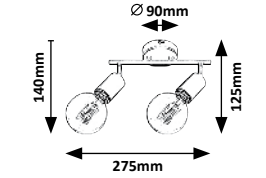

CASPAR

2224

2224 (P)
☒ E27 / 10x max. 60W
IP20
matte black

OTHERS / BEST MATCH 125, 475. **NEW**

LAMAR

3986

3988

3987

3990

3989

3986 (M)
☒ E27 / 1x max. 40W
IP20
matte black

3987 (M)
☒ E27 / 2x max. 40W
IP20
matte black

3988 (M)
☒ E27 / 3x max. 40W
IP20
matte black

3989 (M)
☒ E27 / 4x max. 40W
IP20
matte black

3990 (M)
☒ E27 / 6x max. 40W
IP20
matte black