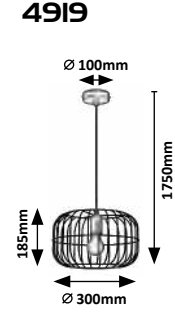

— IDUNA —

— ZILLE —

— XENIA —

NEW

— PAROV —

— ROWENA —

4347 **M**
☒ E27 / 1x max. 60W
IP20
matte black

5 998250 343471

4754 **M**
☒ E27 / 1x max. 40W
IP20
red/matte black

5 998250 347547

4919 **M**
☒ E27 / 1x max. 60W
IP20
black/blue

5 998250 349190

4925 **M**
☒ E27 / 1x max. 40W
IP20
matte black/gold

5 998250 349251

6228 **M**
☒ E27 / 1x max. 60W
IP20
gold

5 998250 362281