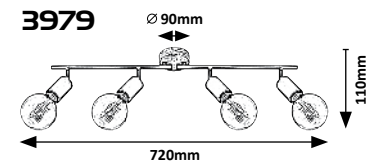

PABLO

WOOD **NEW**

3976

3977

3978

3979

3976 **MW**

☒ E27 / 1x max. 40W
IP20
matte black/beechn

5 998250 339764

3977 **MW**

☒ E27 / 2x max. 40W
IP20
matte black/beechn

5 998250 339771

3978 **MW**

☒ E27 / 3x max. 40W
IP20
matte black/beechn

5 998250 339788

3979 **MW**

☒ E27 / 4x max. 40W
IP20
matte black/beechn

PABLO

WOOD **NEW**

3980

3980 **MW**

☒ E27 / 4x max. 40W
IP20
matte black/beechn