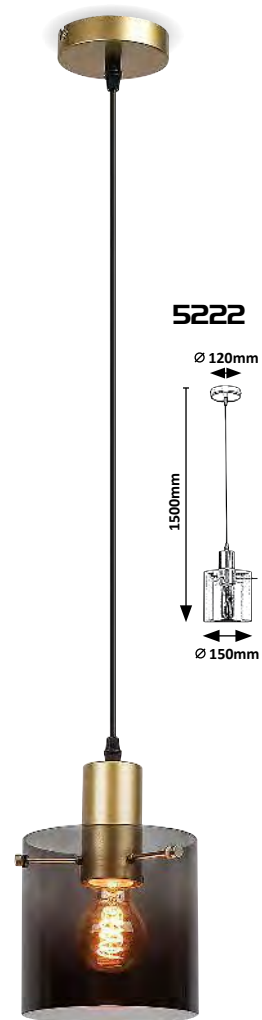

DONATI

OTHERS / BEST MATCH 14-15.

5222

Ø 120mm
1500mm
Ø 150mm