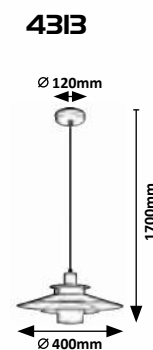

CAMERON

TEXTILE CABLE

2930 **M**
 ☒ E27 / 1x max. 60W
 IP20
 brown

5 998250 329307

2910 **M**
 ☒ E27 / 1x max. 60W
 IP20
 matte black

5 998250 329109

5000 **M G**
 ☒ E27 / 1x max. 8W
 IP20 • 19784
 black/tinted colour