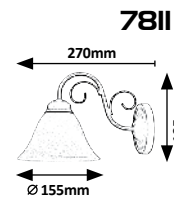

ATHEN

7811 M G

☒ E14 / 1x max. 40W
IP20 • 9290
matte black/alabaster

5 998250 378114

7812 M G

☒ E14 / 1x max. 40W
IP20 • 9290
matte black/alabaster

7813 M G

☒ E14 / 3x max. 40W
IP20 • 9290
matte black/alabaster

7816 M G

☒ E27 / 1x max. 60W
IP20 • 9571
matte black/alabaster

5 998250 378169

ATHEN

3722

3723

3721 M G

☒ E14 / 1x max. 60W
IP20 • 9572
black/alabaster

5 998250 337210

3722 M G

☒ E27 / 2x max. 60W
IP20 • 9573
black/alabaster

5 998250 337227

3723 M G

☒ E27 / 3x max. 60W
IP20 • 9574
black/alabaster

7815 M G

☒ E14 / 5x max. 40W
IP20 • 9290
matte black/alabaster

5 998250 378152