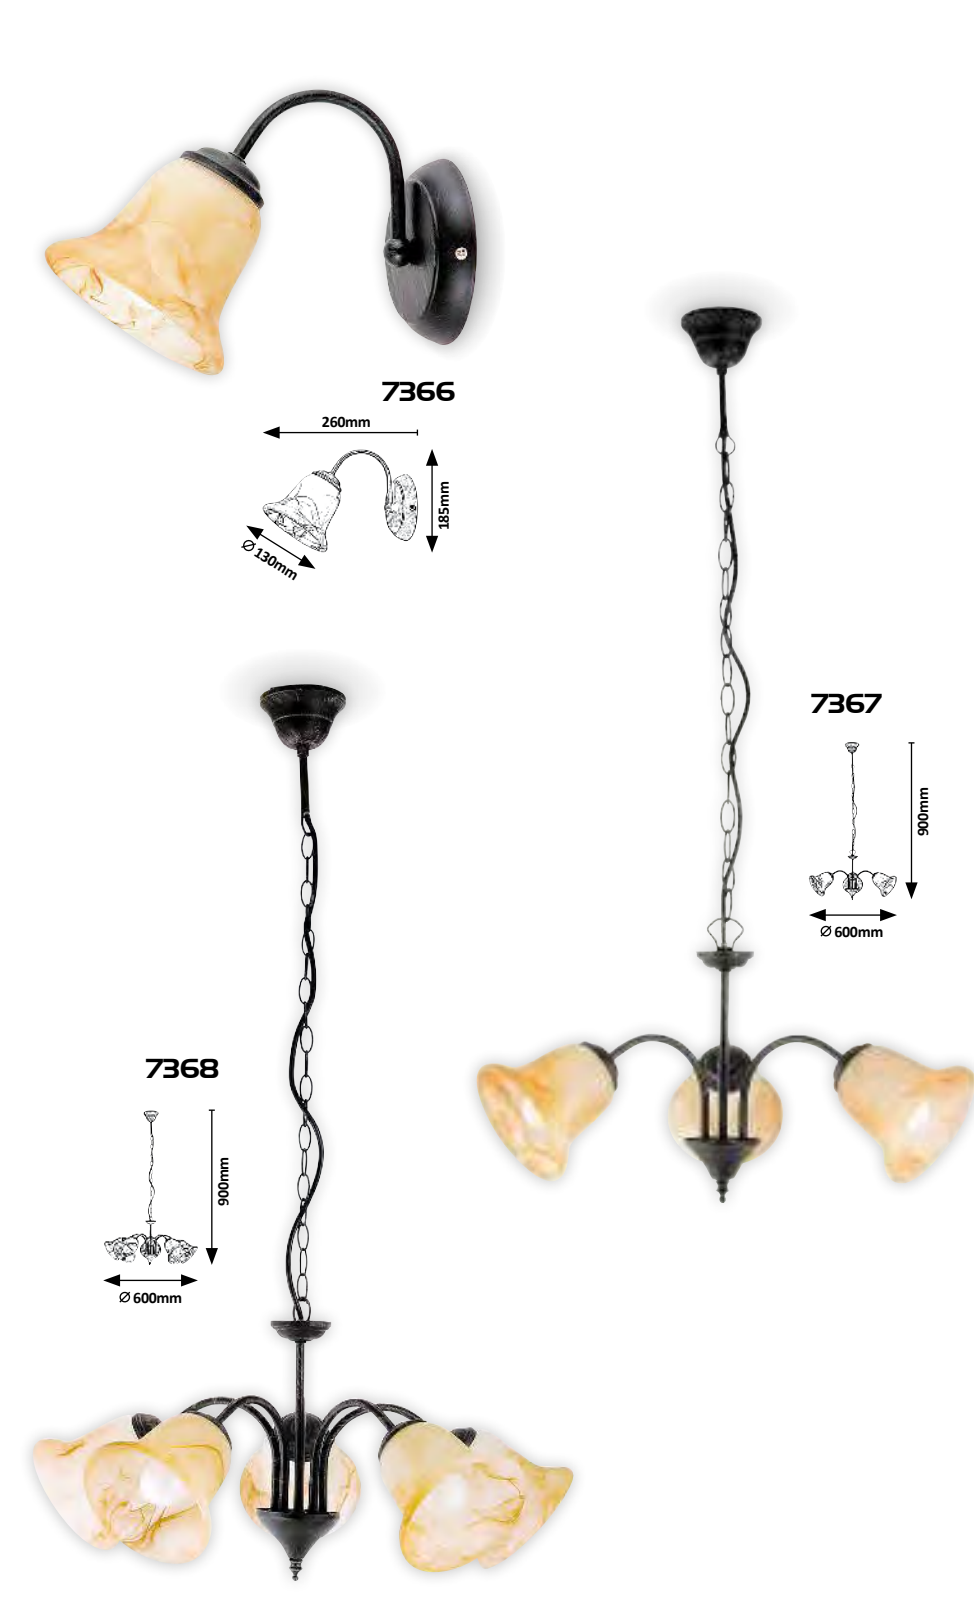

COLETTE

7366 MG

☒ E14 / 1x max. 40W
IP20 • 9734
black/brown/
alabaster

5 998250 373669

7367 MG

☒ E14 / 3x max. 40W
IP20 • 9734
black/brown/
alabaster

5 998250 373676

7368 MG

☒ E14 / 5x max. 40W
IP20 • 9734
black/brown/
alabaster

5 998250 373683