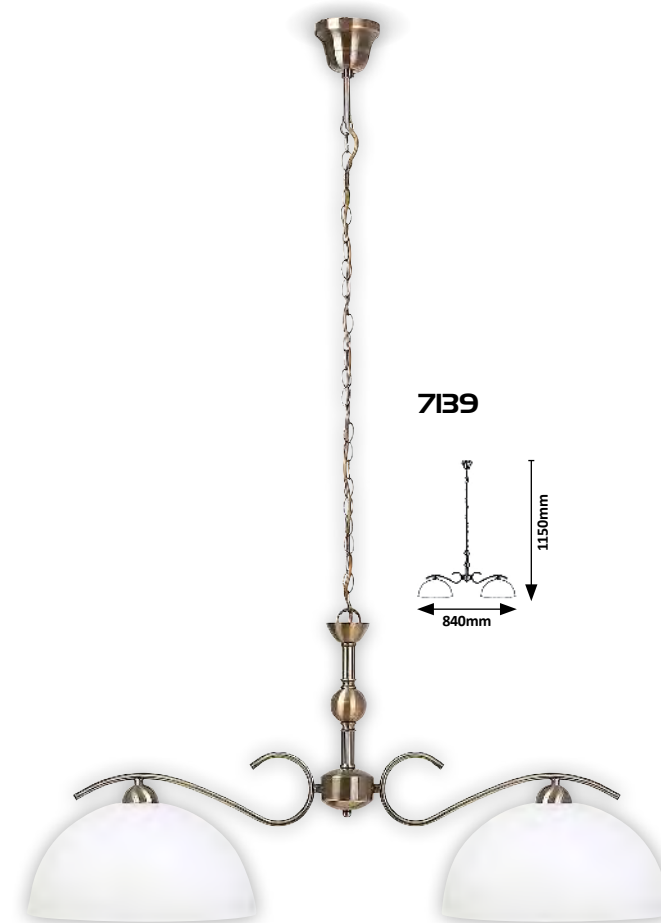

☒ E27 / 1x max. 60W
IP20 • 9244
bronze/cream

5 998250 381787

EDITH

7274

7275

7276

AURELIA

7137