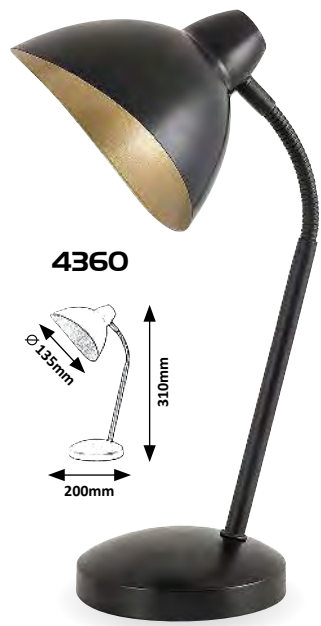

E14 / 1x max. 25W
IP20 •
grey/gold

5 998250 352541

5255

E14 / 1x max. 25W
IP20 •
beige/gold

5 998250 352558

THEODOR

NEW

MONTY