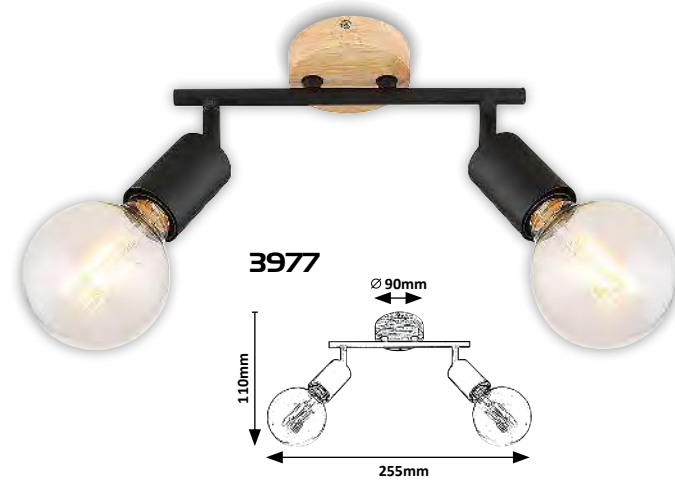

PABLO

WOOD **NEW**

3976

3977

3978

3979

3976 **MW**

☒ E27 / 1x max. 40W
IP20
matte black/beechn

5 998250 339764

3977 **MW**

☒ E27 / 2x max. 40W
IP20
matte black/beechn

5 998250 339771

3978 **MW**

☒ E27 / 3x max. 40W
IP20
matte black/beechn

5 998250 339788

3979 **MW**

☒ E27 / 4x max. 40W
IP20
matte black/beechn

PABLO

WOOD **NEW**

3980

3980 **MW**

☒ E27 / 4x max. 40W
IP20
matte black/beechn