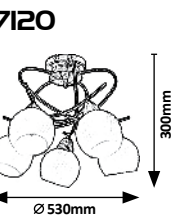

EVANGELINE