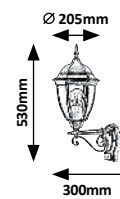

5 998250 381862

TORONTO

8380

8381

8382

8383

8380 MG

☒ E27 / 1x max. 60W
IP44 • 9801
☒ 8m, 100°
antique gold/transparent