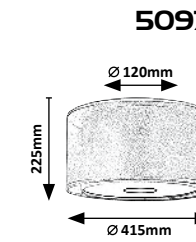

ANETA

ANETA

5093 (M) (T)
☒ E27 / G45 / 1x max. 40W
IP20 • 19856
black/beige

5094 (M) (T)
☒ E27 / 1x max. 40W
IP20 • 19857
black/beige

5095 (M) (T)
☒ E27 / 1x max. 40W
IP20 • 19858
black/beige

5096 (M) (T)
☒ E27 / G45 / 3x max. 40W
IP20 • 19859
black/beige

5097 (M) (T)
☒ E27 / G45 / 3x max. 40W
IP20 • 19859
black/beige