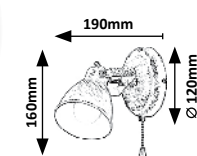

5962

5963

5965

5964

5962 (M)

☒ E14 / 1x max. 15W
IP20 • antique brown

5963 (M)

☒ E14 / 2x max. 40W
IP20 antique brown