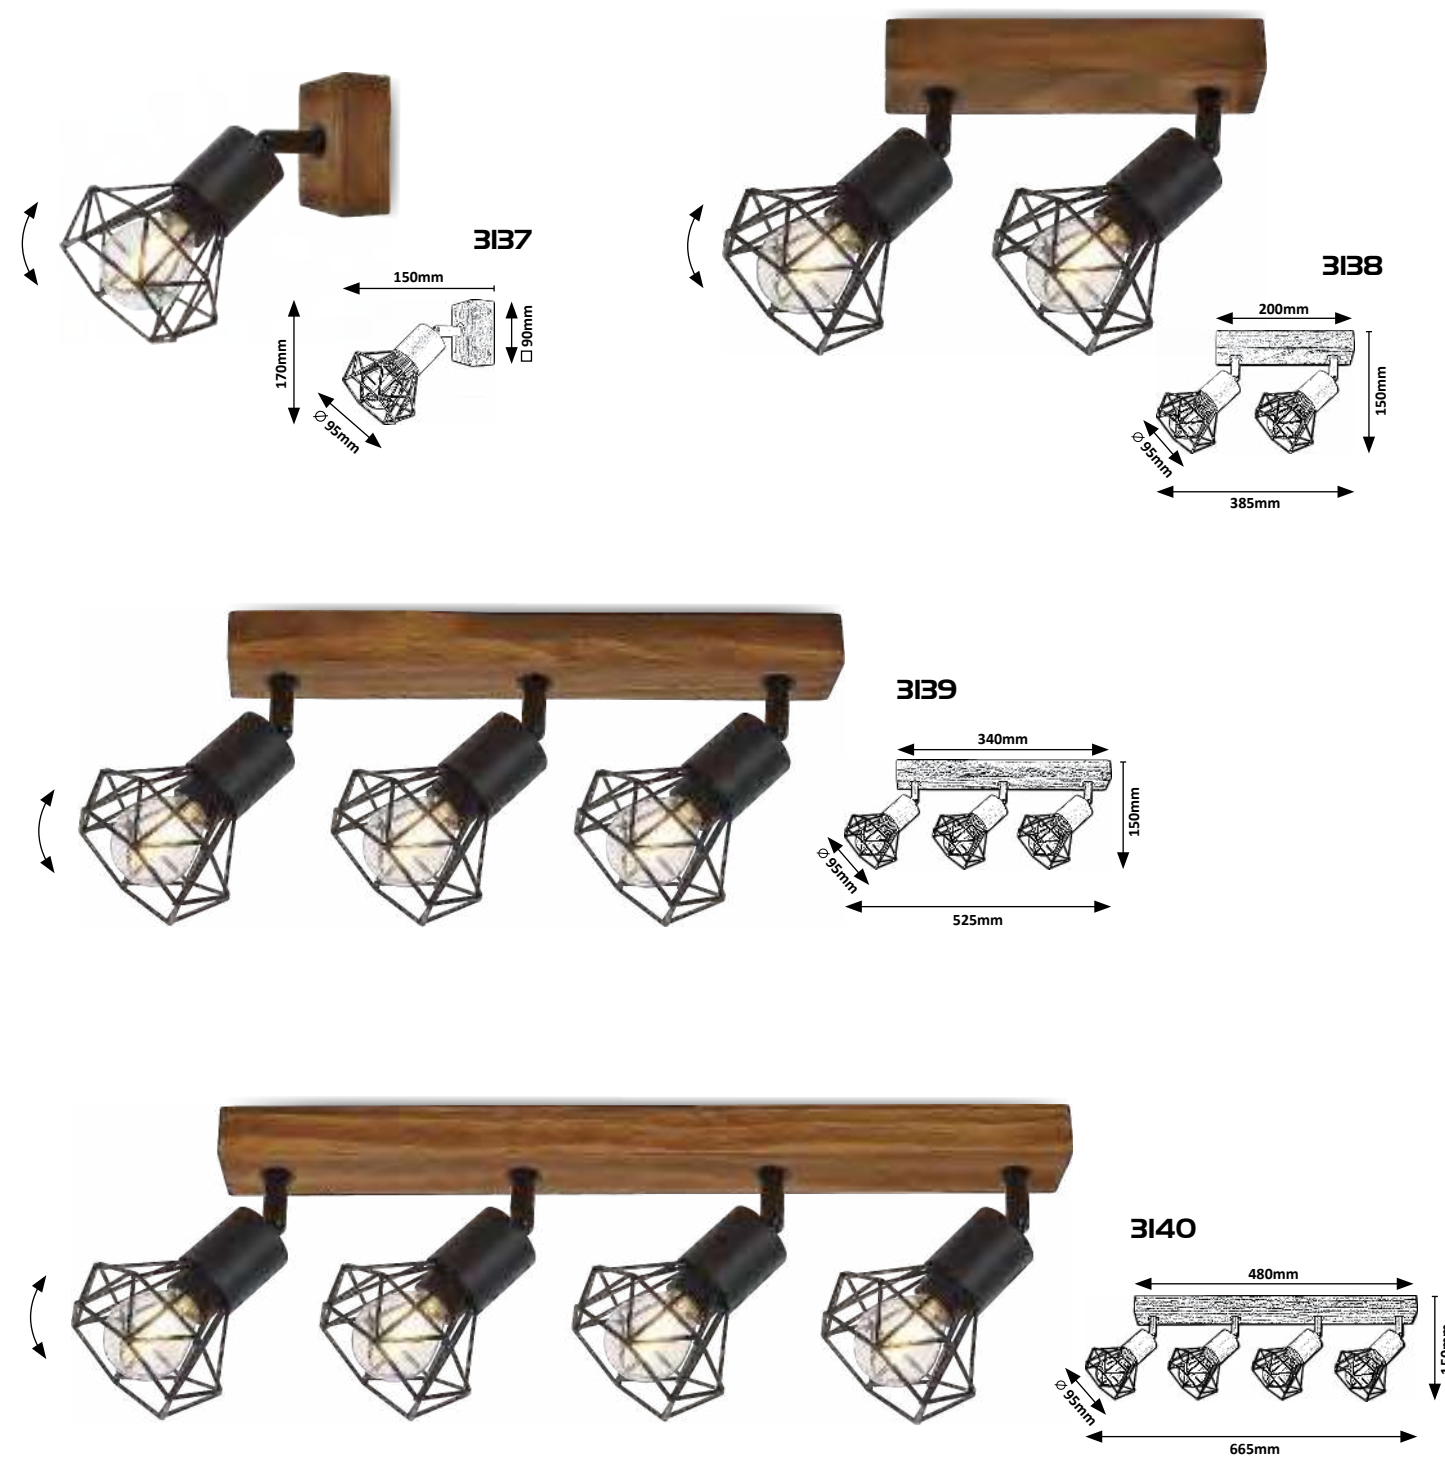

5 998250 368856

ZEUS

WOOD **NEW**

3137 **M W**

☒ E14 / 1x max. 40W
IP20
oak/matte black

5 998250 331379

3138 **M W**

☒ E14 / 2x max. 40W
IP20
oak/matte black