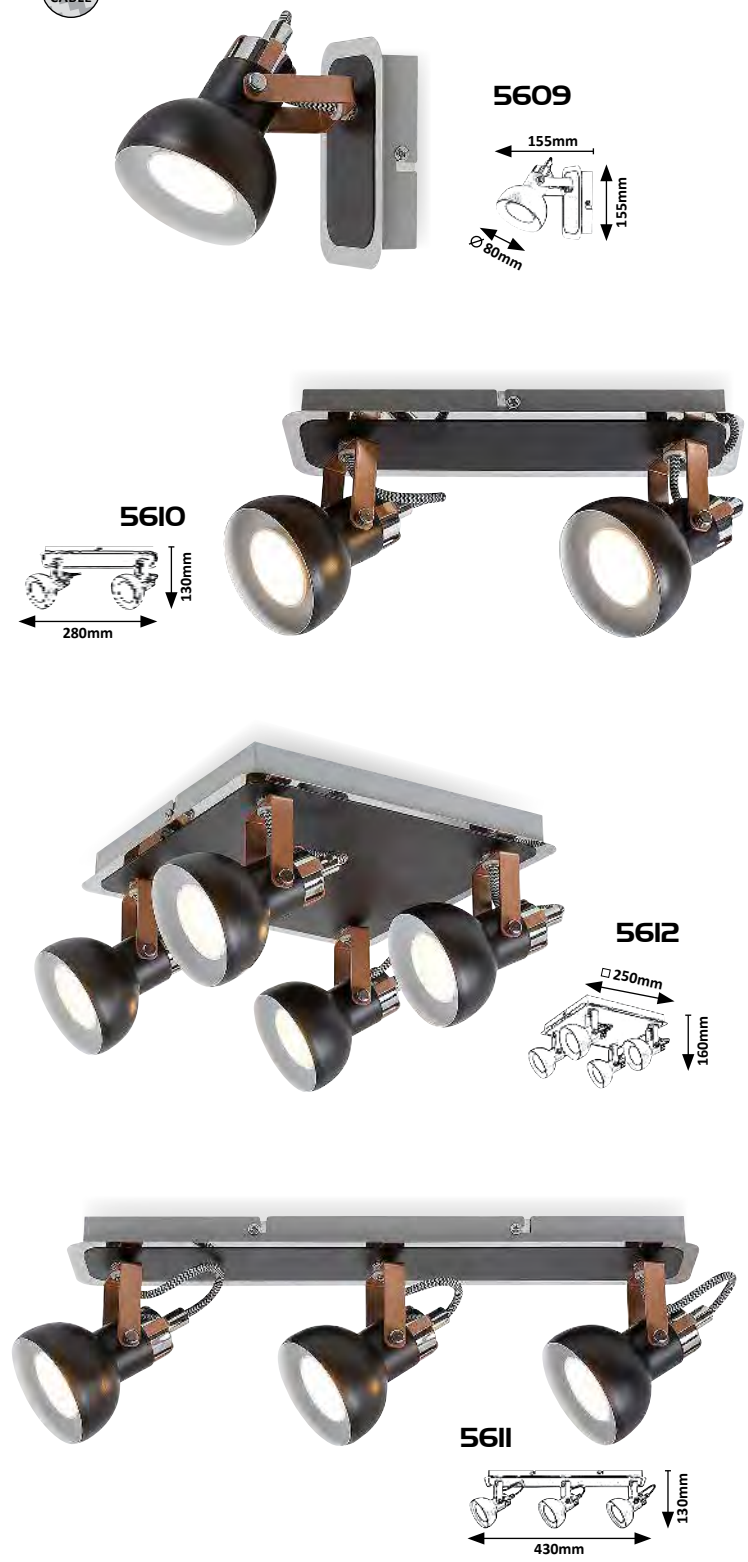

☒ GU10 / 3x max. 25W
IP20 • •
oak/black

5 998250 352978

5298 (M)

☒ GU10 / 4x max. 25W
IP20 • •
oak/black

5 998250 352985

BALZAC

TEXTILE CABLE

5609 (M)
 ☒ GU10 / 1x max. 35W
 IP20
 matte black/brown/
 chrome
 5 998250 356099