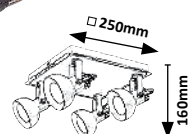

BALZAC

TEXTILE CABLE

5609

5610

5612

5611

5609 (M)

☒ GU10 / 1x max. 35W
IP20
matte black/brown/
chrome

5610 (M)

☒ GU10 / 2x max. 35W
IP20
matte black/brown/
chrome

5611 (M)

☒ GU10 / 3x max. 35W
IP20
matte black/brown/
chrome

5612 (M)

☒ GU10 / 4x max. 35W
IP20
matte black/brown/
chrome

VIVIENNE

OTHERS / BEST MATCH 252.

5962

5963

5965

5964

5962 (M)

☒ E14 / 1x max. 15W
IP20 • antique brown

5963 (M)

☒ E14 / 2x max. 40W
IP20 antique brown

5964 (M)

☒ E14 / 3x max. 40W
IP20 antique brown

5965 (M)

☒ E14 / 4x max. 40W
IP20 antique brown