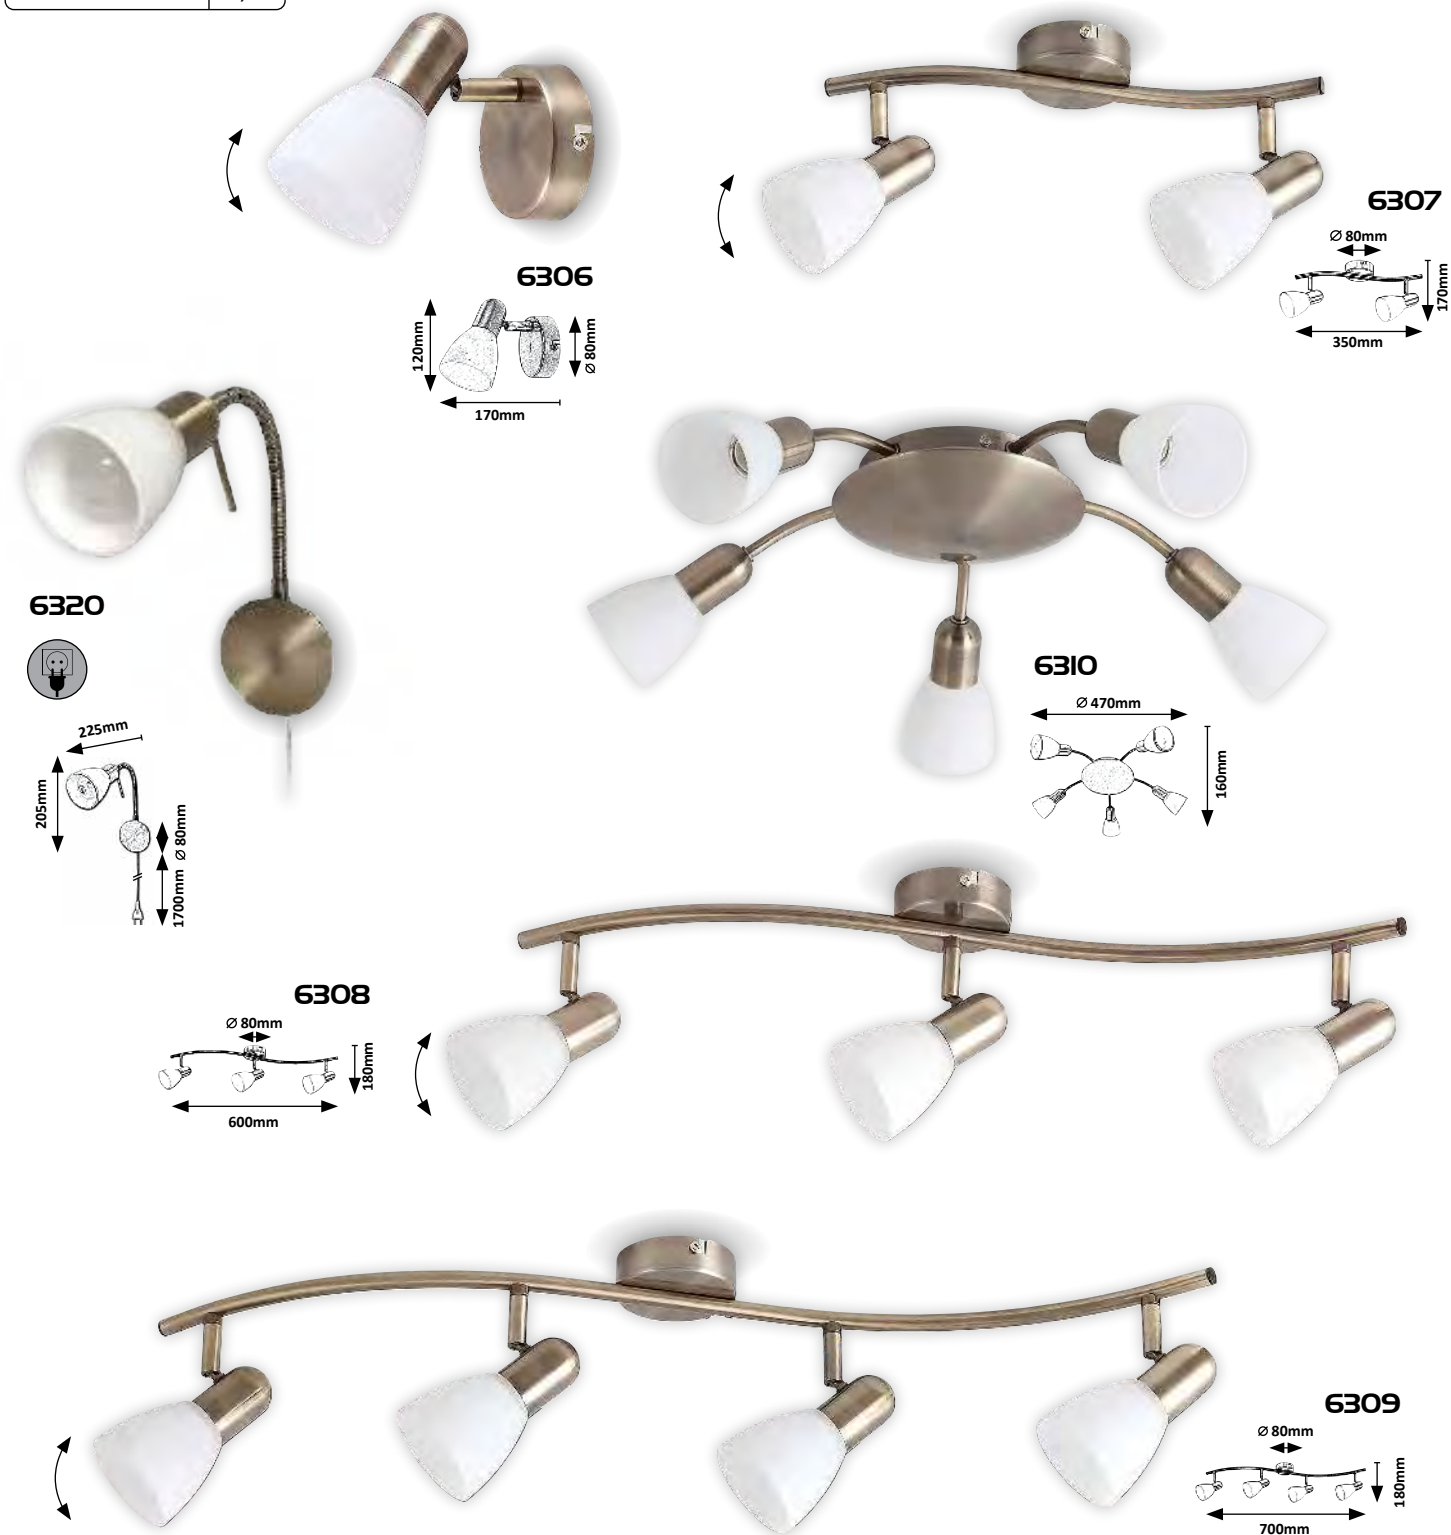

SOMA

OTHERS / BEST MATCH 310, 319.

6306 MG E14 / 1x max. 40W IP20 • 9878 bronze/white

6307 MG E14 / 2x max. 40W IP20 • 9878 bronze/white

6308 MG E14 / 3x max. 40W IP20 • 9878 bronze/white

6309 MG E14 / 4x max. 40W IP20 • 9878 bronze/white

6310 MG E14 / 5x max. 40W IP20 • 9878 bronze/white

6320 MG E14 / 1x max. 40W IP20 • 9878 bronze/white

5 998250 363066 5 998250 363073 5 998250 363086 5 998250 363097 5 998250 363103 5 998250 363202