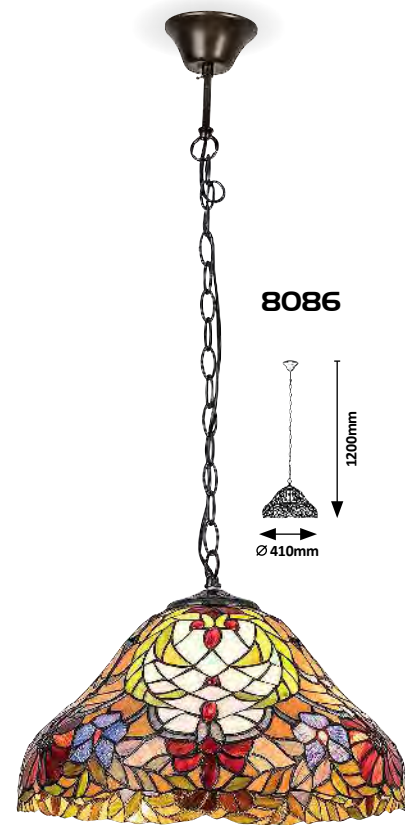

7870 MWG

☒ E27 / 1x max. 60W
IP20 • 19210
black/bronze/walnut

MIRELLA

8086

8087

8088

8089

8090