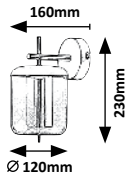

DELICE

5025

5026

5028

5027

5025 M G

LED / 6W
(480lm, 4000K) incl.
IP20 • 19782
black/bronze/tinted colour

5 998250 350257

5026 M G

LED / 6W
(480lm, 4000K) incl.
IP20 • 19782
black/bronze/tinted colour

5 998250 350264

5027 M G

LED / 18W
(1440lm, 4000K) incl.
IP20 • 19782
black/bronze/tinted colour

5 998250 350271

5028 M G

LED / 24W
(1920lm, 4000K) incl.
IP20 • 19782
black/bronze/tinted colour

5 998250 350288

AVIANA

5029

5031

5030

5032

5029 M G

LED / 6W
(480lm, 4000K) incl.
IP20 • 19783
white/transparent/bronze

5 998250 350295

5030 M G

LED / 6W
(480lm, 4000K) incl.
IP20 • 19783
white/transparent/bronze

5 998250 350301

5031 M G

LED / 18W
(1440lm, 4000K) incl.
IP20 • 19783
white/transparent/bronze

5032 M G

LED / 24W
(1920lm, 4000K) incl.
IP20 • 19783
white/transparent/bronze

5 998250 350325