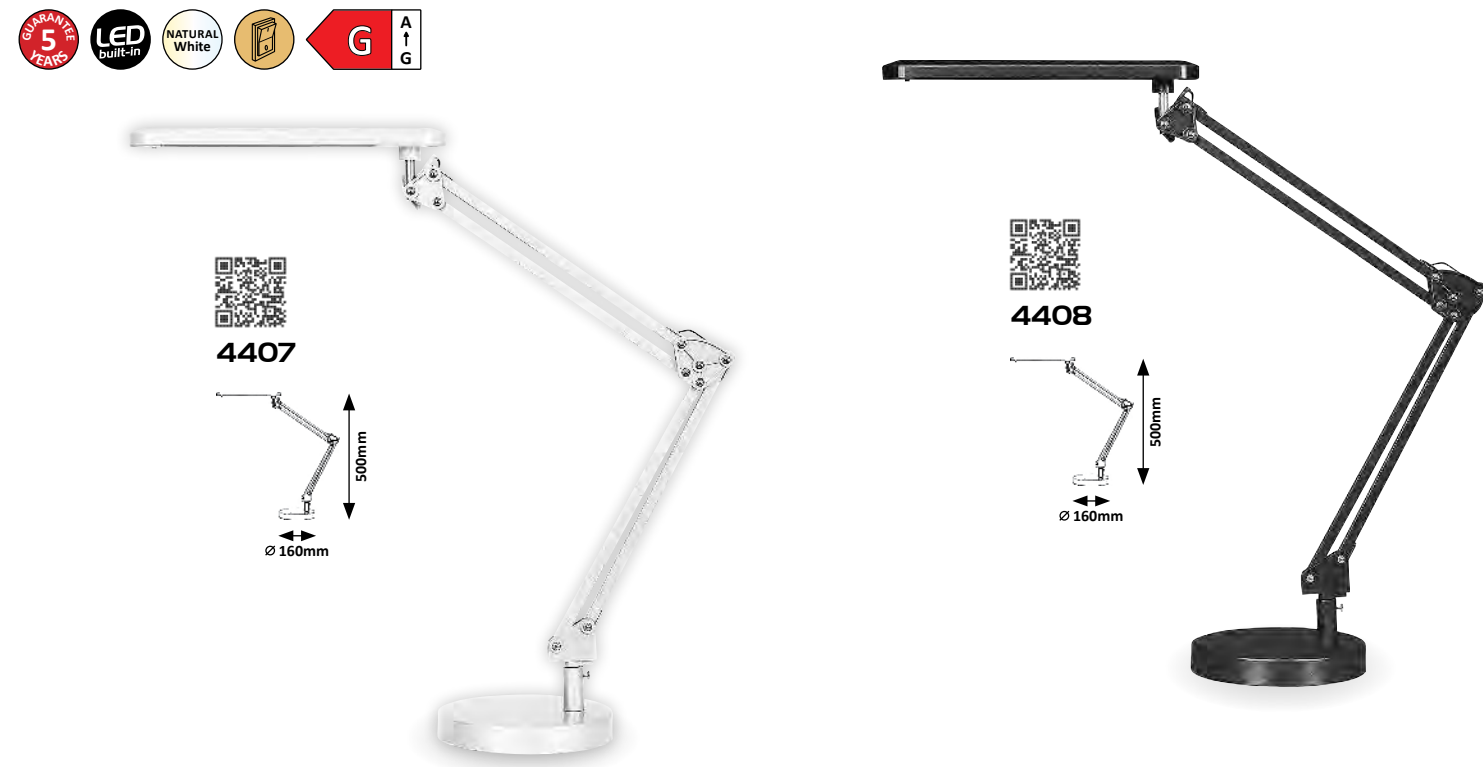

ARNO

RAUL

COLIN

RONALD

4214 (M)
E27 / 1x max. 60W
IP20 • white

4215 (M)
E27 / 1x max. 60W
IP20 • black

4216 (M)
E27 / 1x max. 60W
IP20 • silver

4407 (M P)
LED / 6W
(350lm, 4500K) incl.
IP20 • white

4408 (M P)
LED / 6W
(350lm, 4500K) incl.
IP20 • black

4419 (M P)
LED / 6W
(350lm, 4500K) incl.
IP20 • black

4420 (M P)
LED / 6W
(350lm, 4500K) incl.
IP20 • silver

4334 (P)
LED / 5W
(350lm, 6400K) incl.
IP20 • black

4335 (P)
LED / 5W
(350lm, 6400K) incl.
IP20 • silver