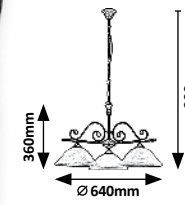

FABIOLA

7256 M G

☒ E27 / 1x max. 40W
IP20 • 19554
matte black/opal glass

5 998250 372563

7258 M G

☒ E27 / 5x max. 40W
IP20 • 19554
matte black/opal glass

5 998250 372587

7259 M G

☒ E27 / 1x max. 40W
IP20 • 19554
antique white/opal glass

5 998250 372594

7260 M G

☒ E27 / 1x max. 40W
IP20 • 19554
antique white/opal glass

5 998250 372600

7261 M G

☒ E27 / 5x max. 40W
IP20 • 19554
antique white/opal glass

5 998250 372617

DOROTHEA

7771 M G

☒ E14 / 1x max. 40W
IP20 • 9421
matte black/alabaster

5 998250 377711

7772 M G

☒ E14 / 1x max. 40W
IP20 • 9421
matte black/alabaster

5 998250 377728

7773

7773 M G

☒ E27 / 3x max. 60W
IP20 • 9295
matte black/alabaster

5 998250 377735

7776 M G

☒ E27 / 1x max. 60W
IP20 • 9422
matte black/alabaster

5 998250 377766

7777 M G

☒ E27 / 2x max. 60W
IP20 • 9423
matte black/alabaster

5 998250 377773