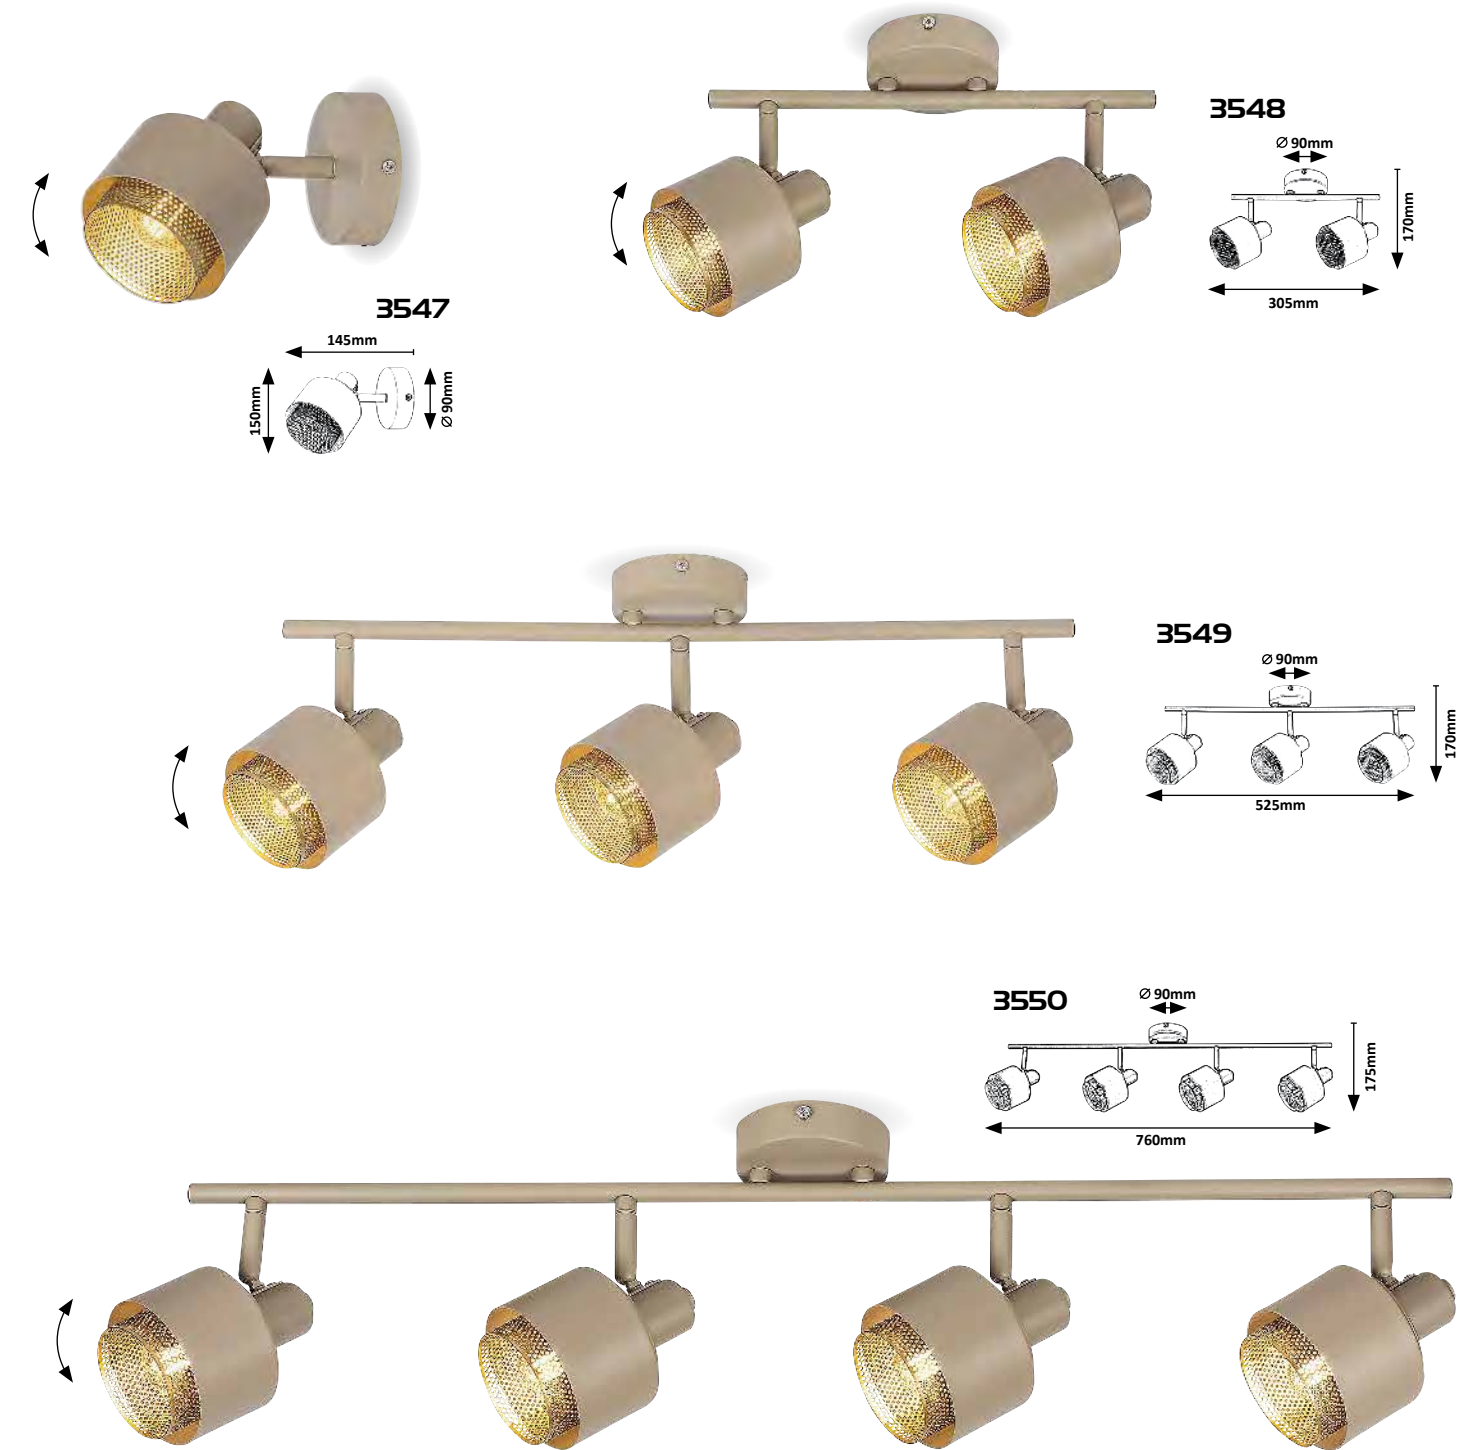

5 998250 370163

FEDORA

3547 **M**
 ☒ E14 / 1x max. 40W
 IP20
 brown/gold

3548 **M**
 ☒ E14 / 2x max. 40W
 IP20
 brown/gold

3549 **M**
 ☒ E14 / 3x max. 40W
 IP20
 brown/gold

3550 **M**
 ☒ E14 / 4x max. 40W
 IP20
 brown/gold