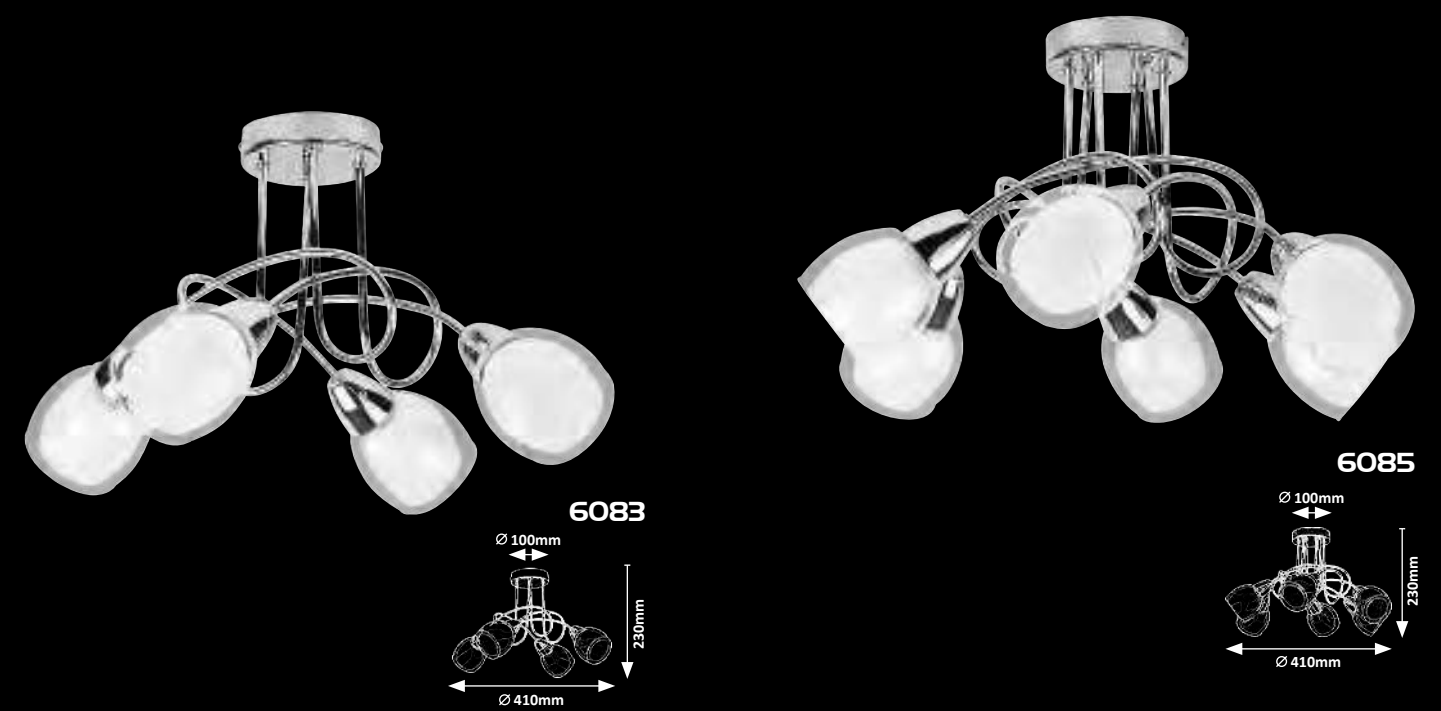

5 998250 368375

6838 MG

☒ E14 / 4x max. 40W
IP20
▲ 19242 • ▲ 19193
chrome/white/transparent

5 998250 368382

6081 MG

☒ E14 / 3x max. 40W
IP20
▲ 19242 • ▲ 19193
chrome/white/transparent

5 998250 360812

DAVE