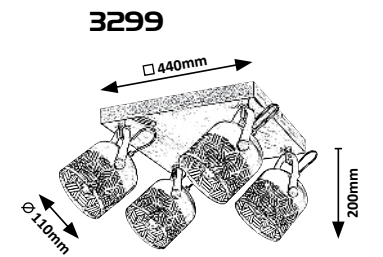

5963 **M**
 ☒ E14 / 2x max. 40W
 IP20
 antique brown

5964 **M**
 ☒ E14 / 3x max. 40W
 IP20
 antique brown

5965 **M**
 ☒ E14 / 4x max. 40W
 IP20
 antique brown

ROTEM

WOOD TEXTILE CABLE DESIGNED BY **rabalux** **NEW**