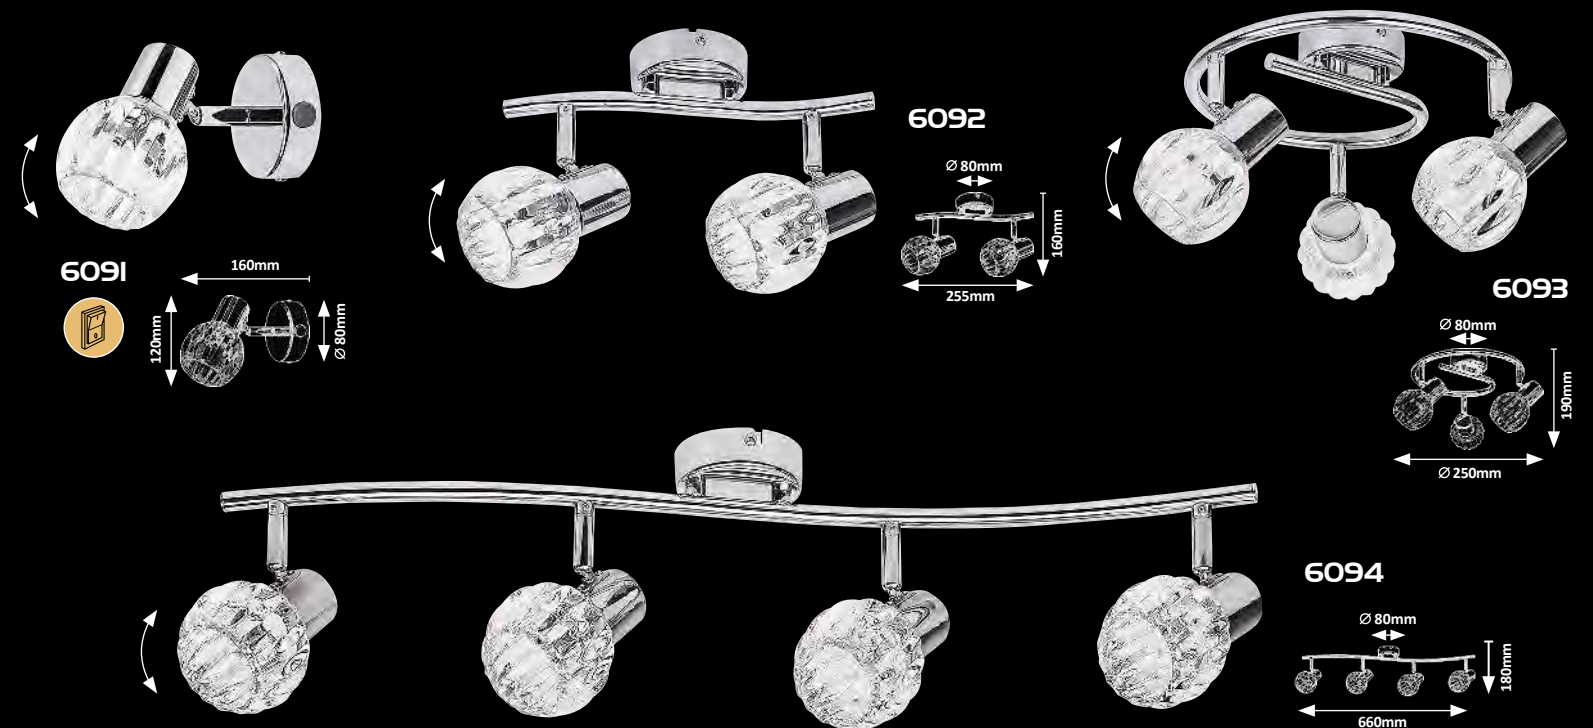

LAUREN

6083 MG

☒ E14 / 4x max. 40W
IP20
▲ 19242 • ▲ 19193
chrome/white/transparent

5 998250 360836

6085 MG

☒ E14 / 6x max. 40W
IP20
▲ 19242 • ▲ 19193
chrome/white/transparent

5 998250 360850

6091 MG

☒ E14 / 1x max. 40W
IP20 • □
▲ 19321
chrome/transparent

5 998250 360911

6092 MG

☒ E14 / 2x max. 40W
IP20 • ▲ 19321
chrome/transparent

5 998250 360928

6093 MG

☒ E14 / 3x max. 40W
IP20 • ▲ 19321
chrome/transparent

5 998250 360935

6094 MG

☒ E14 / 4x max. 40W
IP20 • ▲ 19321
chrome/transparent

5 998250 360942