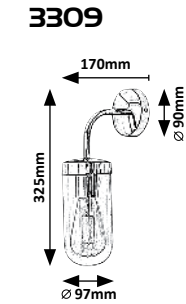

IP44 **NEW**

7502 (M) (P)
 ☒ E27 / 1x max. 60W
 IP44 • 19978
 matte black/transparent

7503 (M) (P)
 ☒ E27 / 1x max. 60W
 IP44 • 19978
 matte black/transparent

MIZIL

IP54 **NEW**

IP44 2in1 **NEW**

YAGO

2in1 Bathroom/Outdoor lamp • Fürdőszobai/Kültéri lámpa • Badleuchten/Aussenleuchten