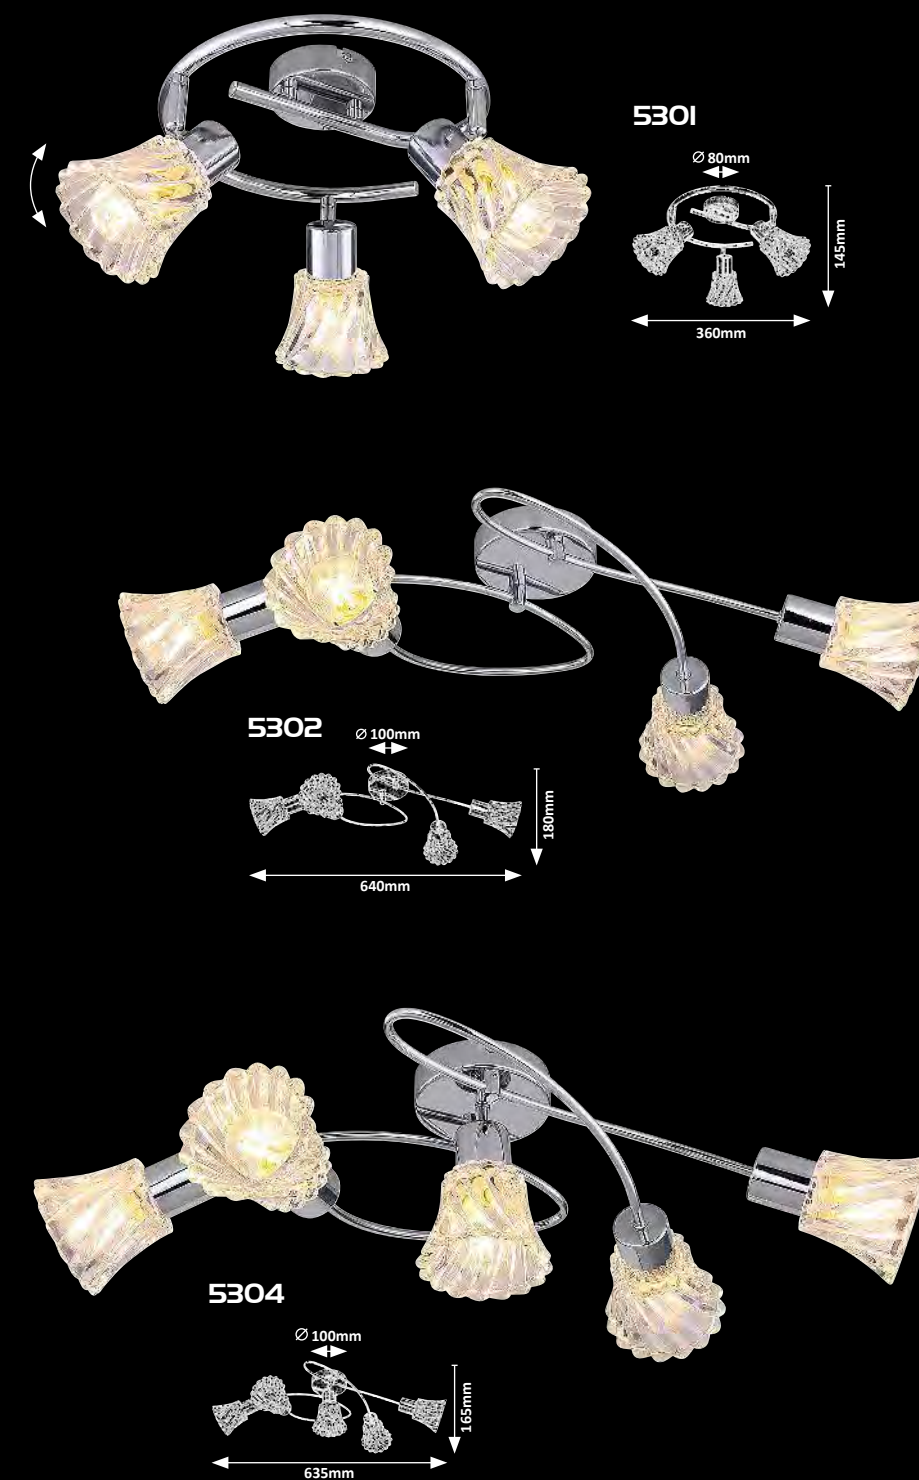

HESTIA

5299 MG

☒ E14 / 1x max. 40W
IP20 • 19868
chrome/transparent

5 998250 352992

5300 MG

☒ E14 / 2x max. 40W
IP20 • 19868
chrome/transparent

5 998250 353005

5303 MG

☒ E14 / 4x max. 40W
IP20 • 19869
chrome/transparent

5 998250 353036

5305 MG

☒ E14 / 5x max. 40W
IP20 • 19869
chrome/transparent

5 998250 353050

HESTIA

5301 MG

☒ E14 / 3x max. 40W
IP20 • 19868
chrome/transparent

5 998250 353012

5302 MG

☒ E14 / 4x max. 40W
IP20 • 19868
chrome/transparent

5 998250 353029

5304 MG

☒ E14 / 5x max. 40W
IP20 • 19868
chrome/transparent

5 998250 353043