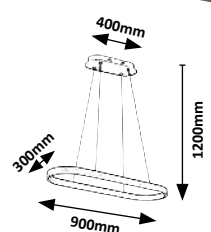

3083

3082 (M P)

LED / 38W
(3200lm, 3000K-6500K) incl.
IP20 • 502
black/white

3083 (M P)

LED / 38W
(3200lm, 3000K-6500K) incl.
IP20 • 502
white

ATHOS

6679

6679