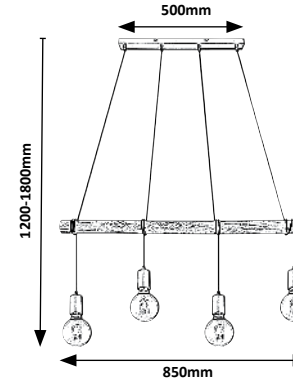

WOOD **NEW**

3980

3980 MW

☒ E27 / 4x max. 40W
IP20
matte black/beechn

CASPAR

2224

2224 (P)
 ☒ E27 / 10x max. 60W
 IP20
 matte black

OTHERS / BEST MATCH 125, 475. **NEW**