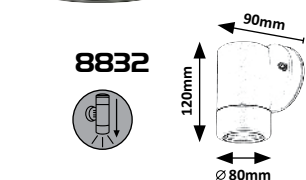

5 998250 378886

7959 **MG**
 ☒ GU10 / 1x max. 35W
 IP54
 matte black/transparent

5 998250 379593

7960 **MG**
 ☒ GU10 / 1x max. 35W
 IP54
 matte white/transparent

5 998250 379609

MEDINA

8834

8832