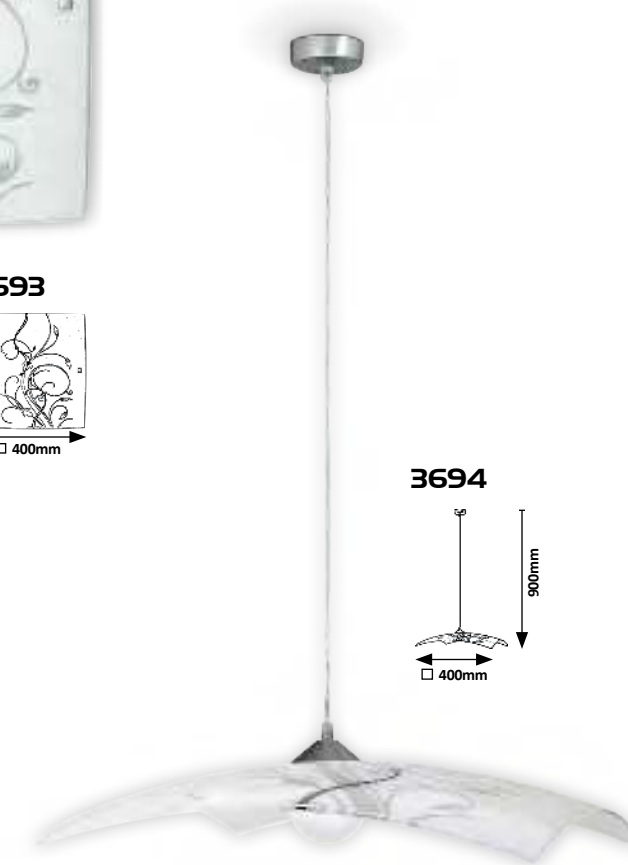

JOLLY

1861 MG
E27 / 1x max. 60W
IP20 • 1195
white/transparent/chrome

5 998250 318615

1862 MG
E27 / 2x max. 60W
IP20 • 1196
white/transparent/chrome

5 998250 318622

1864 PG
E27 / 1x max. 60W
IP20 • 1198
white/transparent/chrome

5 998250 318646

1960 MG
E27 / 1x max. 60W
IP20 • 1348
white/transparent/chrome

5 998250 319605

ELINA

3691 MG
E27 / G45 / 1x max. 60W
IP20 • 1265
white/grey/black

5 998250 336916

3692 MG
E27 / 1x max. 60W
IP20 • 1266
white/grey/black

5 998250 336927

3693 MG
E27 / 2x max. 60W
IP20 • 1267
white/grey/black

5 998250 336930

3694 MG
E27 / 1x max. 60W
IP20 • 1268
white/grey/black/chrome

5 998250 336947