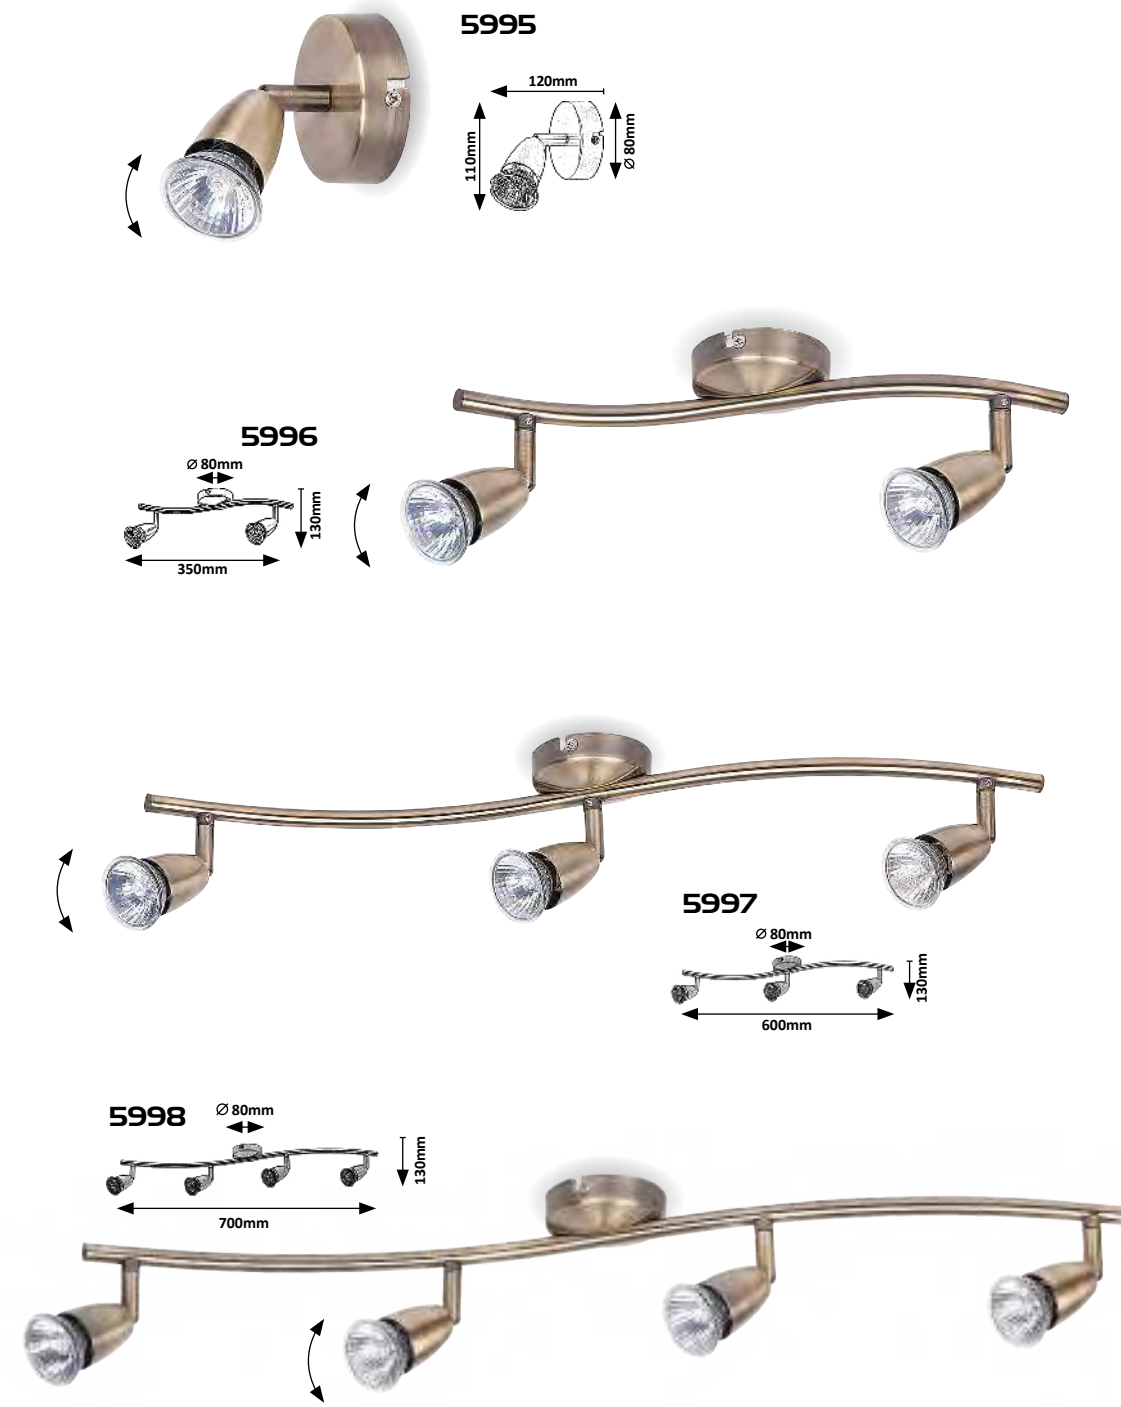

NORMAN

5995 **M**
 GU10 / 1x max. 50W
 IP20
 bronze

5996 **M**
 GU10 / 2x max. 50W
 IP20
 bronze

5997 **M**
 GU10 / 3x max. 50W
 IP20
 bronze

5998 **M**
 GU10 / 4x max. 50W
 IP20
 bronze

NORTON LED

6986 (M)