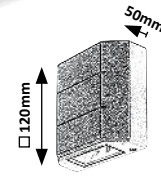

NAVIA

8130

FOLLINA

8154

8130 (M)

LED / 11W
(641lm, 4000K) incl.
IP65
black

5 998250 381305

8154 (M)

LED / 11W
(530lm, 4000K) incl.
IP65
black

5 998250 381541

LIPPA

7317

7318

7319

7320

7317, 7318

indirect

7319, 7320

indirect

7317 (P)

LED / 6W
(190lm, 3000K) incl.
IP54
black

5 998250 373171

7318 (P)

LED / 6W
(360lm, 3000K) incl.
IP54
white

5 998250 373188

7319 (P)

LED / 6W
(70lm, 3000K) incl.
IP54
black

5 998250 373195

7320 (P)

LED / 6W
(150lm, 3000K) incl.
IP54
white

5 998250 373201