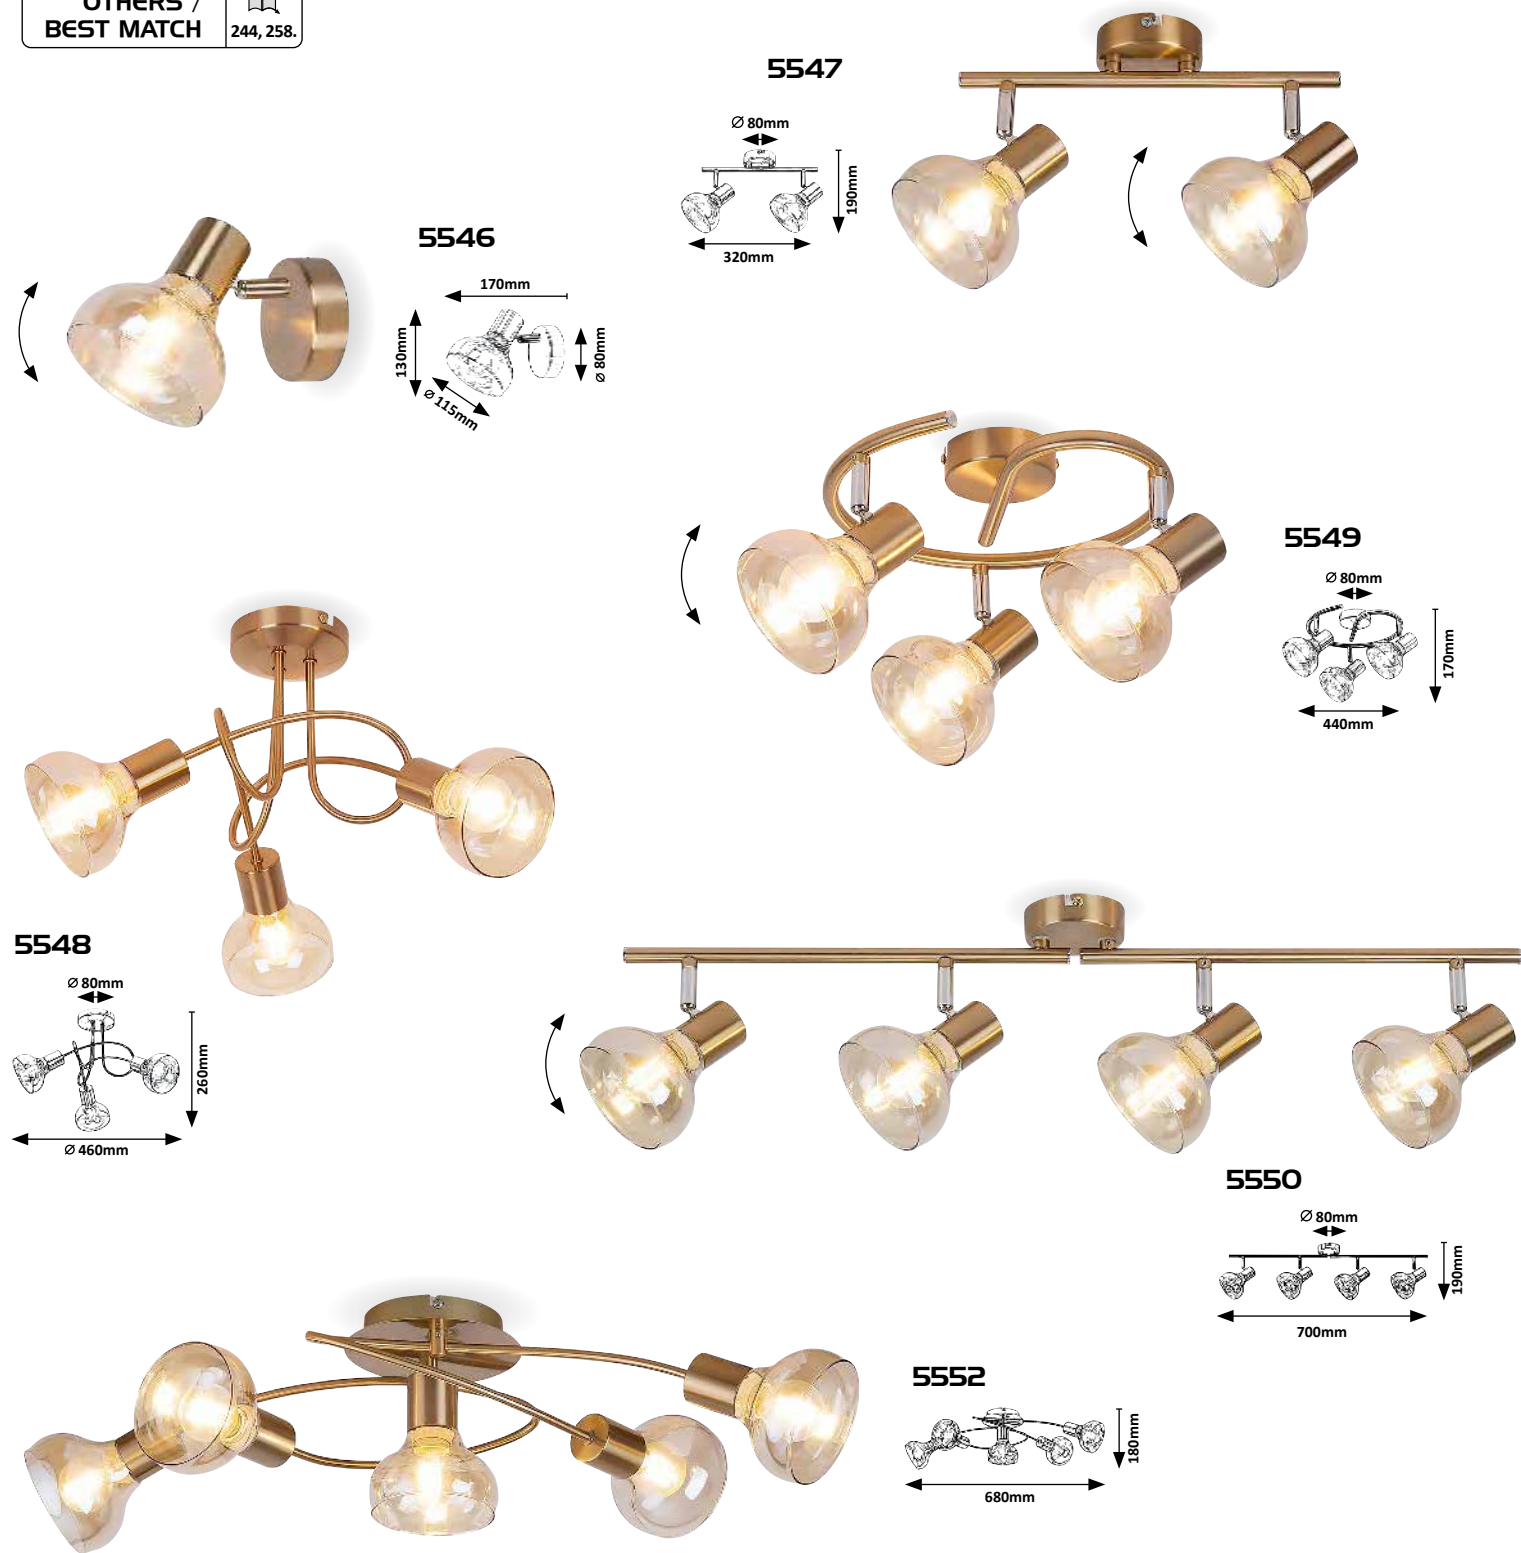

OTHERS / BEST MATCH 244, 258.

5546 MG ☒ E14 / 1x max. 40W IP20 • 19269 antique gold/amber  5 998250 355467	5547 MG ☒ E14 / 2x max. 40W IP20 • 19269 antique gold/amber  5 998250 355474	5548 MG ☒ E14 / 3x max. 40W IP20 • 19269 antique gold/amber  5 998250 355481	5549 MG ☒ E14 / 3x max. 40W IP20 • 19269 antique gold/amber  5 998250 355498	5550 MG ☒ E14 / 4x max. 40W IP20 • 19269 antique gold/amber  5 998250 355504	5552 MG ☒ E14 / 5x max. 40W IP20 • 19269 antique gold/amber  5 998250 355528
---	--	--	--	--	--