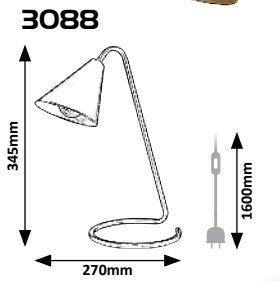

E14 / 1x max. 25W
IP20 •
grey/gold

5 998250 352541

5255

E14 / 1x max. 25W
IP20 •
beige/gold

5 998250 352558

THEODOR

NEW

MONTY