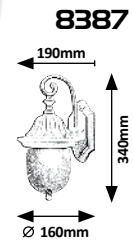

SYDNEY

PALERMO

HAGA

8243 MG

⊠ E27 / 1x max. 100W
IP44 • 19187
black/transparent

8244 MG

⊠ E27 / 1x max. 100W
IP44 • 19187
antique gold/transparent

8387 MG

⊠ E27 / 1x max. 60W
IP23 • 9802
black/transparent

8388 MG

⊠ E27 / 1x max. 60W
IP23 • 9802
antique gold/transparent

8389 P

⊠ E27 / 1x max. 40W
IP43 • 19055
black/transparent