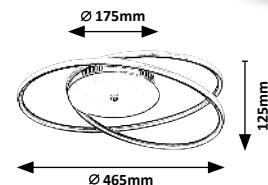

WILLOW

NEW

6969

6970

6969

LED / 12W
(750lm, 4000K) incl.
IP20
matte black/white/chrome

5 998250 369693

6970

LED / 48W
(2760lm, 4000K) incl.
IP20
matte black/white/chrome

5 998250 369709

MERIDIA

3256

3257

3256

LED / 40W
(2900lm, 3000K) incl.
IP20
matte black/white

5 998250 332567

3257

LED / 40W
(2900lm, 3000K) incl.
IP20
matte black/white

5 998250 332567