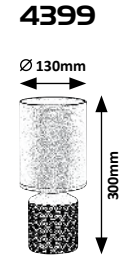

DORA

DORKA

PETRA

SOPHIE

4373 C T

☒ E27 / 1x max. 40W
IP20 • ☒
▲ 19384
white/grey

4374 C T

☒ E27 / 1x max. 40W
IP20 • ☒
▲ 19384
white/grey

4397 C T

☒ E14 / 1x max. 40W
IP20 • ☒
▲ 19547
white/grey

4398 C T

☒ E14 / 1x max. 40W
IP20 • ☒
▲ 19547
white/black

4399 C T

☒ E14 / 1x max. 40W
IP20 • ☒
▲ 19547
white/green

4605 C T

☒ E14 / 1x max. 40W
IP20 • ☒
▲ 19550
brown

4607 C T

☒ E14 / 1x max. 40W
IP20 • ☒
▲ 19551
grey

4386 C T

☒ E14 / 1x max. 40W
IP20 • ☒
▲ 19465
beige/grey