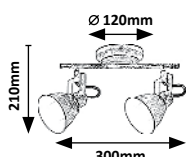

5962

5963

5965

5964

5962 (M)

☒ E14 / 1x max. 15W
IP20 • antique brown

5963 (M)

☒ E14 / 2x max. 40W
IP20 antique brown