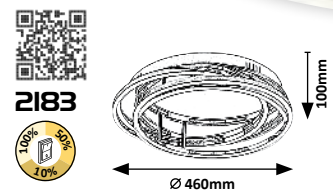

SELENA

2183, 2186

2183 (M)

LED / 40W
(3200lm, 4000K) incl.
IP20
chrome

5 998250 321837

2184 (M)

LED / 30W
(2400lm, 4000K) incl.
IP20
chrome

5 998250 321844

AZRA

ALYSON

2185 (M)

LED / 30W
(2400lm, 4000K) incl.
IP20
chrome

2186 (M)

LED / 40W
(3200lm, 4000K) incl.
IP20
chrome

5 998250 321866

2433 (M)

LED / 48W
(2765lm, 3000K) incl.
IP20
chrome

5 998250 324333