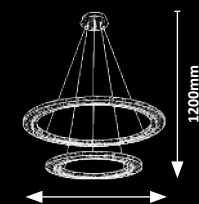

5 998250 325460

ADRIENNE

2428

2429

2428 (MP)

LED / 15W
(1200lm, 4000K) incl.
IP20
silver/transparent

5 998250 324289

2429 (MP)