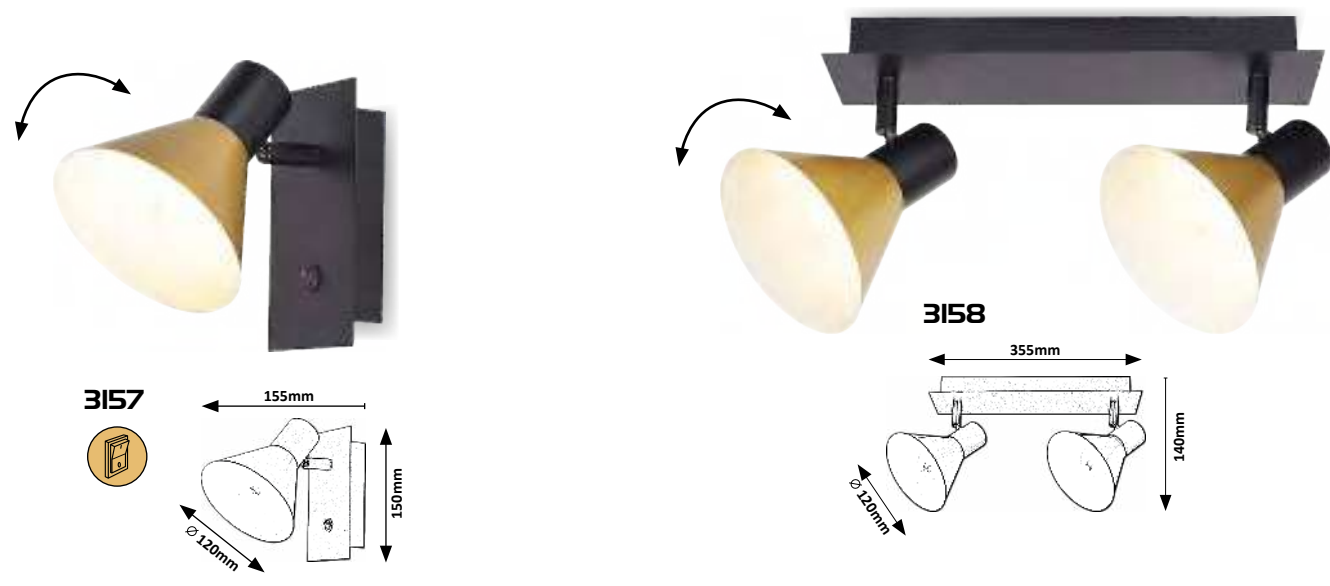

5 998250 350769

ALVARO

NEW

3157 
 ☒ E14 / 1x max. 40W
 IP20 • 
 matte black/gold/white

3158 
 ☒ E14 / 2x max. 40W
 IP20
 matte black/gold/white

ALVARO

NEW

3159 
 ☒ E14 / 4x max. 40W
 IP20
 matte black/gold/white