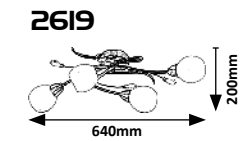

3916 **MG**
 ☒ E14 / 1x max. 40W
 IP20 • 19864
 antique bronze/white

3917 **MG**
 ☒ E14 / 4x max. 40W
 IP20 • 19864
 antique bronze/white

3918 **MG**
 ☒ E14 / 6x max. 40W
 IP20 • 19864
 antique bronze/white