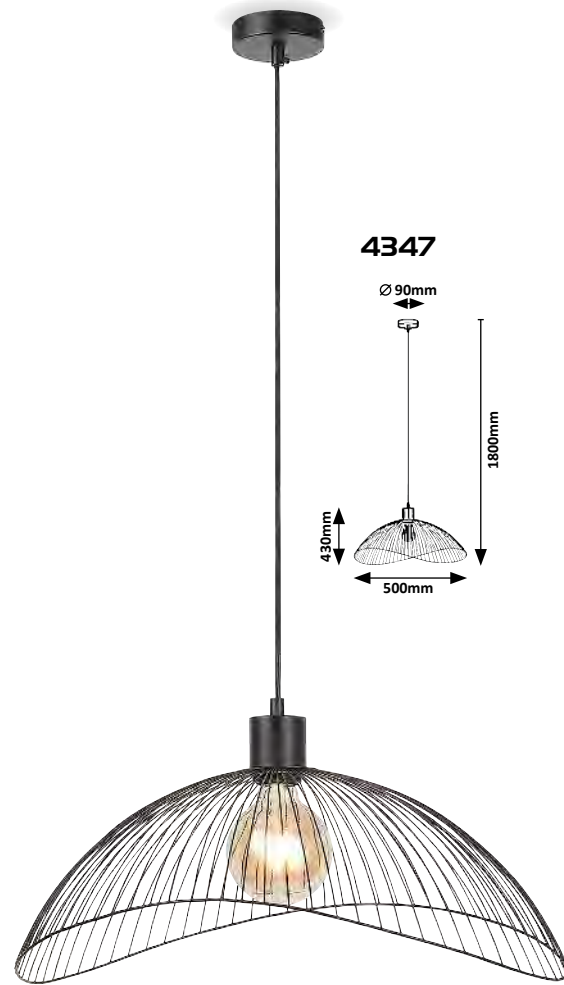

— IDUNA —

— ZILLE —

— XENIA —

NEW

— PAROV —

— ROWENA —

4347 **M**
☒ E27 / 1x max. 60W
IP20
matte black

5 998250 343471

4754 **M**
☒ E27 / 1x max. 40W
IP20
red/matte black

5 998250 347547

4919 **M**
☒ E27 / 1x max. 60W
IP20
black/blue

5 998250 349190

4925 **M**
☒ E27 / 1x max. 40W
IP20
matte black/gold

5 998250 349251

6228 **M**
☒ E27 / 1x max. 60W
IP20
gold

5 998250 362281