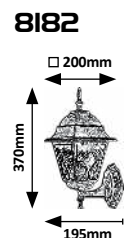

MONACO

MONACO

8181 M G

☒ E27 / 1x max. 60W
IP43 • 19053
antique gold/transparent/
orange

5 998250 381817

8182 M G

☒ E27 / 1x max. 60W
IP43 • 19053
antique gold/transparent/
orange

5 998250 381824

8183 M G

☒ E27 / 1x max. 60W
IP43 • 19053
antique gold/transparent/
orange

5 998250 381831

8184 M G

☒ E27 / 1x max. 60W
IP43 • 19053
antique gold/transparent/
orange

5 998250 381848

8185 M G

☒ E27 / 1x max. 60W
IP43 • 19053
antique gold/transparent/
orange

5 998250 381855

8186 M G

☒ E27 / 3x max. 60W
IP43 • 19053
antique gold/transparent/
orange

5 998250 381862