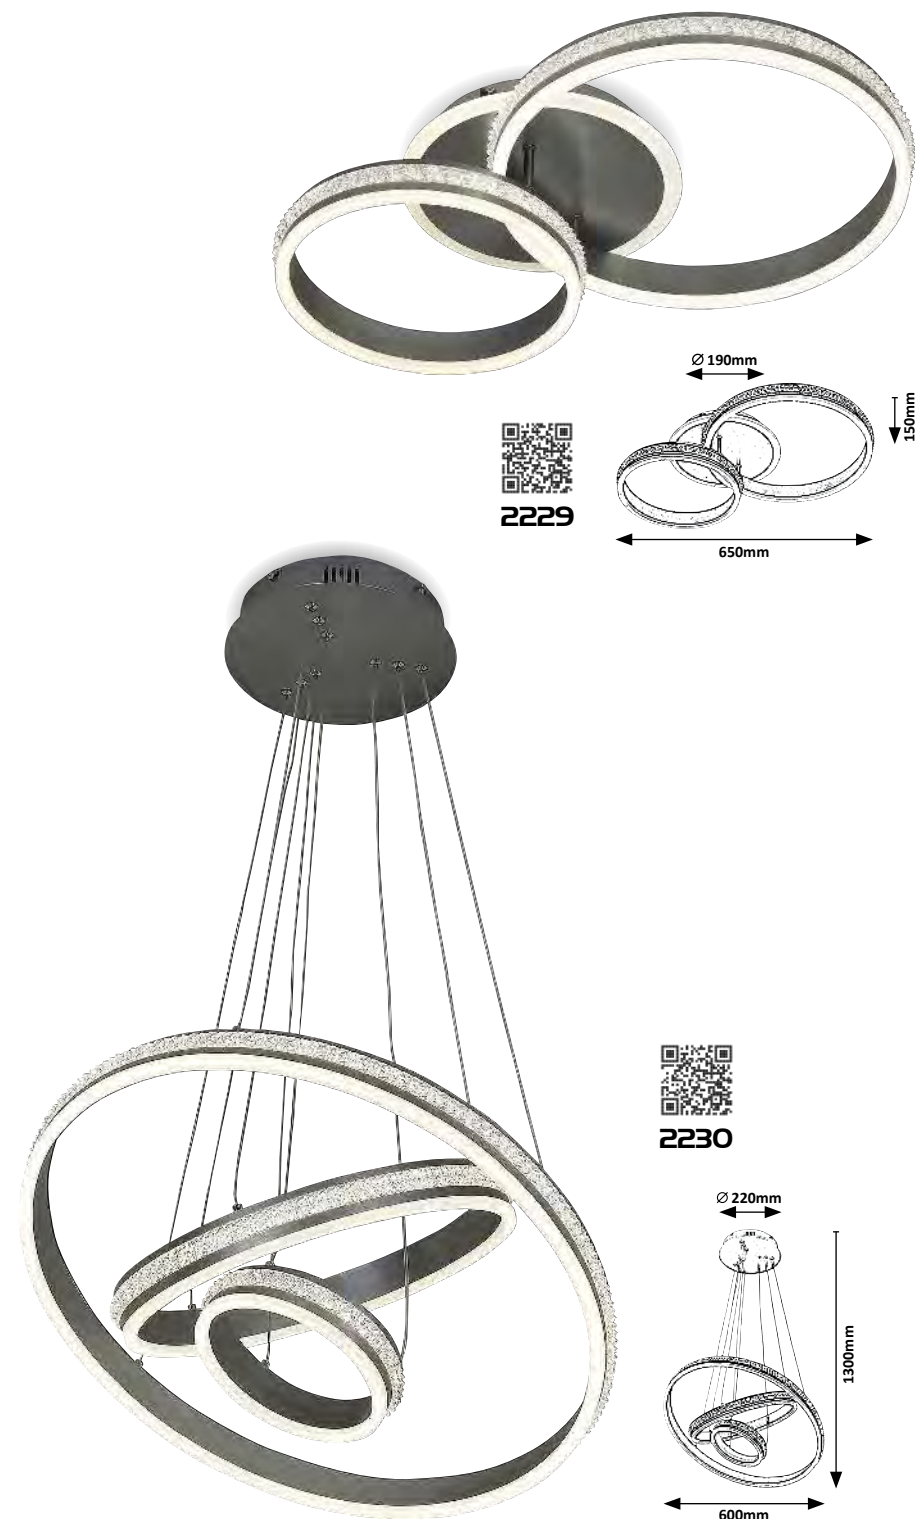

LED / 30W
 (2545lm, 4000K) incl.
 IP20
 chrome/white

5 998250 334493

6830 **MA**

LED / 50W
 (2450lm, 4000K) incl.
 IP20
 silver/white

5 998250 368306

AVALON

NEW

2229 **MA**