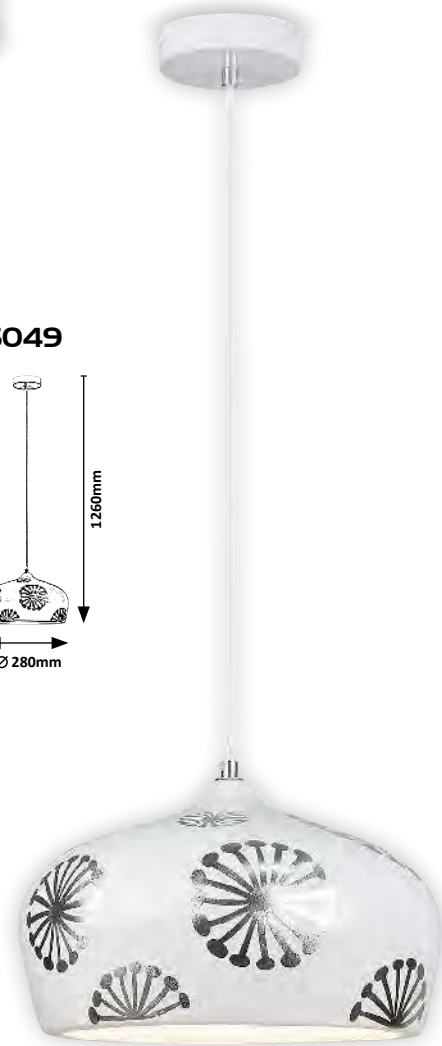

GINGER

6029

6030

6049

6050

6049

6050

6029 **CT**

☒ E27 / 1x max. 60W
IP20 • 19768
white/silver/grey

5 998250 360294

6030 **CT**

☒ E27 / 1x max. 60W
IP20 • 19769
white/gold/brown

5 998250 360300

6049 **CM**

☒ E14/ 1x max. 40W
IP20
silver/white

5 998250 360492

6050 **CM**

☒ E14/ 1x max. 40W
IP20
gold/white

5 998250 360508