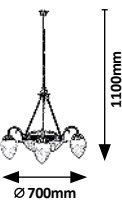

ANNABELLA

8633

8631 M G

☒ E14 / 1x max. 40W
IP20 • □
▲ 9904
bronze/white

8632 M G

☒ E14 / 2x max. 40W
IP20 • □
▲ 9904
bronze/white

8633 M G

☒ E27 / 2x max. 60W
+ E14 / 3x max. 40W
IP20 • ▲ 9905 • ▲ 9904
bronze/white

8634 M G

☒ E14 / 1x max. 40W
IP20 • □
▲ 9905
bronze/white

8638 M G

☒ E27 / 2x max. 60W
IP20 • ▲ 9905
bronze/white

8636 M G

☒ E27 / 2x max. 60W
+ E14 / 6x max. 40W
IP20 • ▲ 9905 • ▲ 9904
bronze/white

8637 M G

☒ E27 / 2x max. 60W
IP20 • ▲ 9905
bronze/white