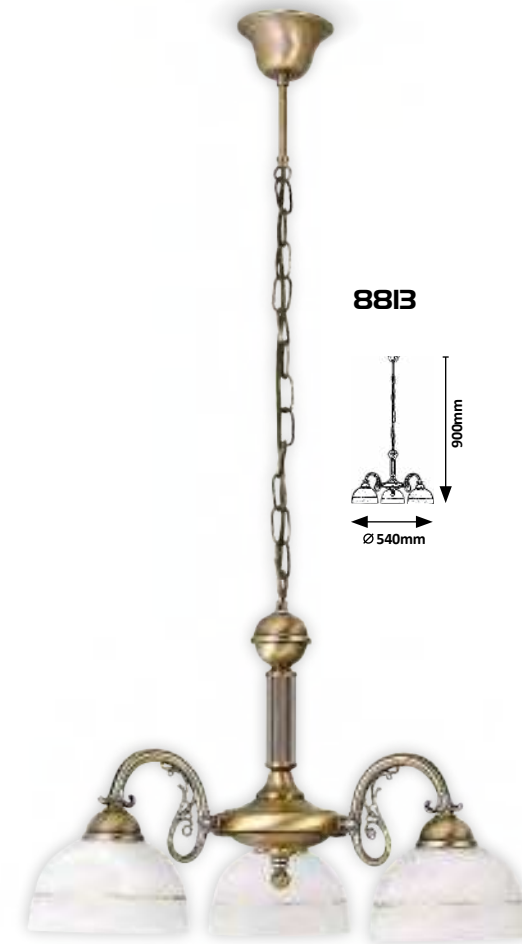

MARLENE

854I M G

☒ E14 / 1x max. 40W
IP20 •
▲ 9523
bronze/alabaster

5 998250 385419

8542 M G

☒ E14 / 2x max. 40W
IP20 •
▲ 9523
bronze/alabaster

5 998250 385426

8543 M G

☒ E27 / 2x max. 60W +
E14 / 3x max. 40W
IP20 •
bronze/alabaster

5 998250 385433

8546 M G

☒ E27 / 2x max. 60W +
E14 / 6x max. 40W
IP20 •
bronze/alabaster

5 998250 385464

8547 M G

☒ E27 / 2x max. 60W
IP20 •
bronze/alabaster

5 998250 385471

FLOSSI

8813

881I M G

☒ E27 / 1x max. 40W
IP20 •
bronze/white

5 998250 388113

8812 M G

☒ E14 / 1x max. 40W
IP20 •
bronze/white

5 998250 388120

8813 M G

☒ E27 / 3x max. 40W
IP20 •
bronze/white

☒ E27 / 5x max. 40W
IP20 •
bronze/white

5 998250 388151