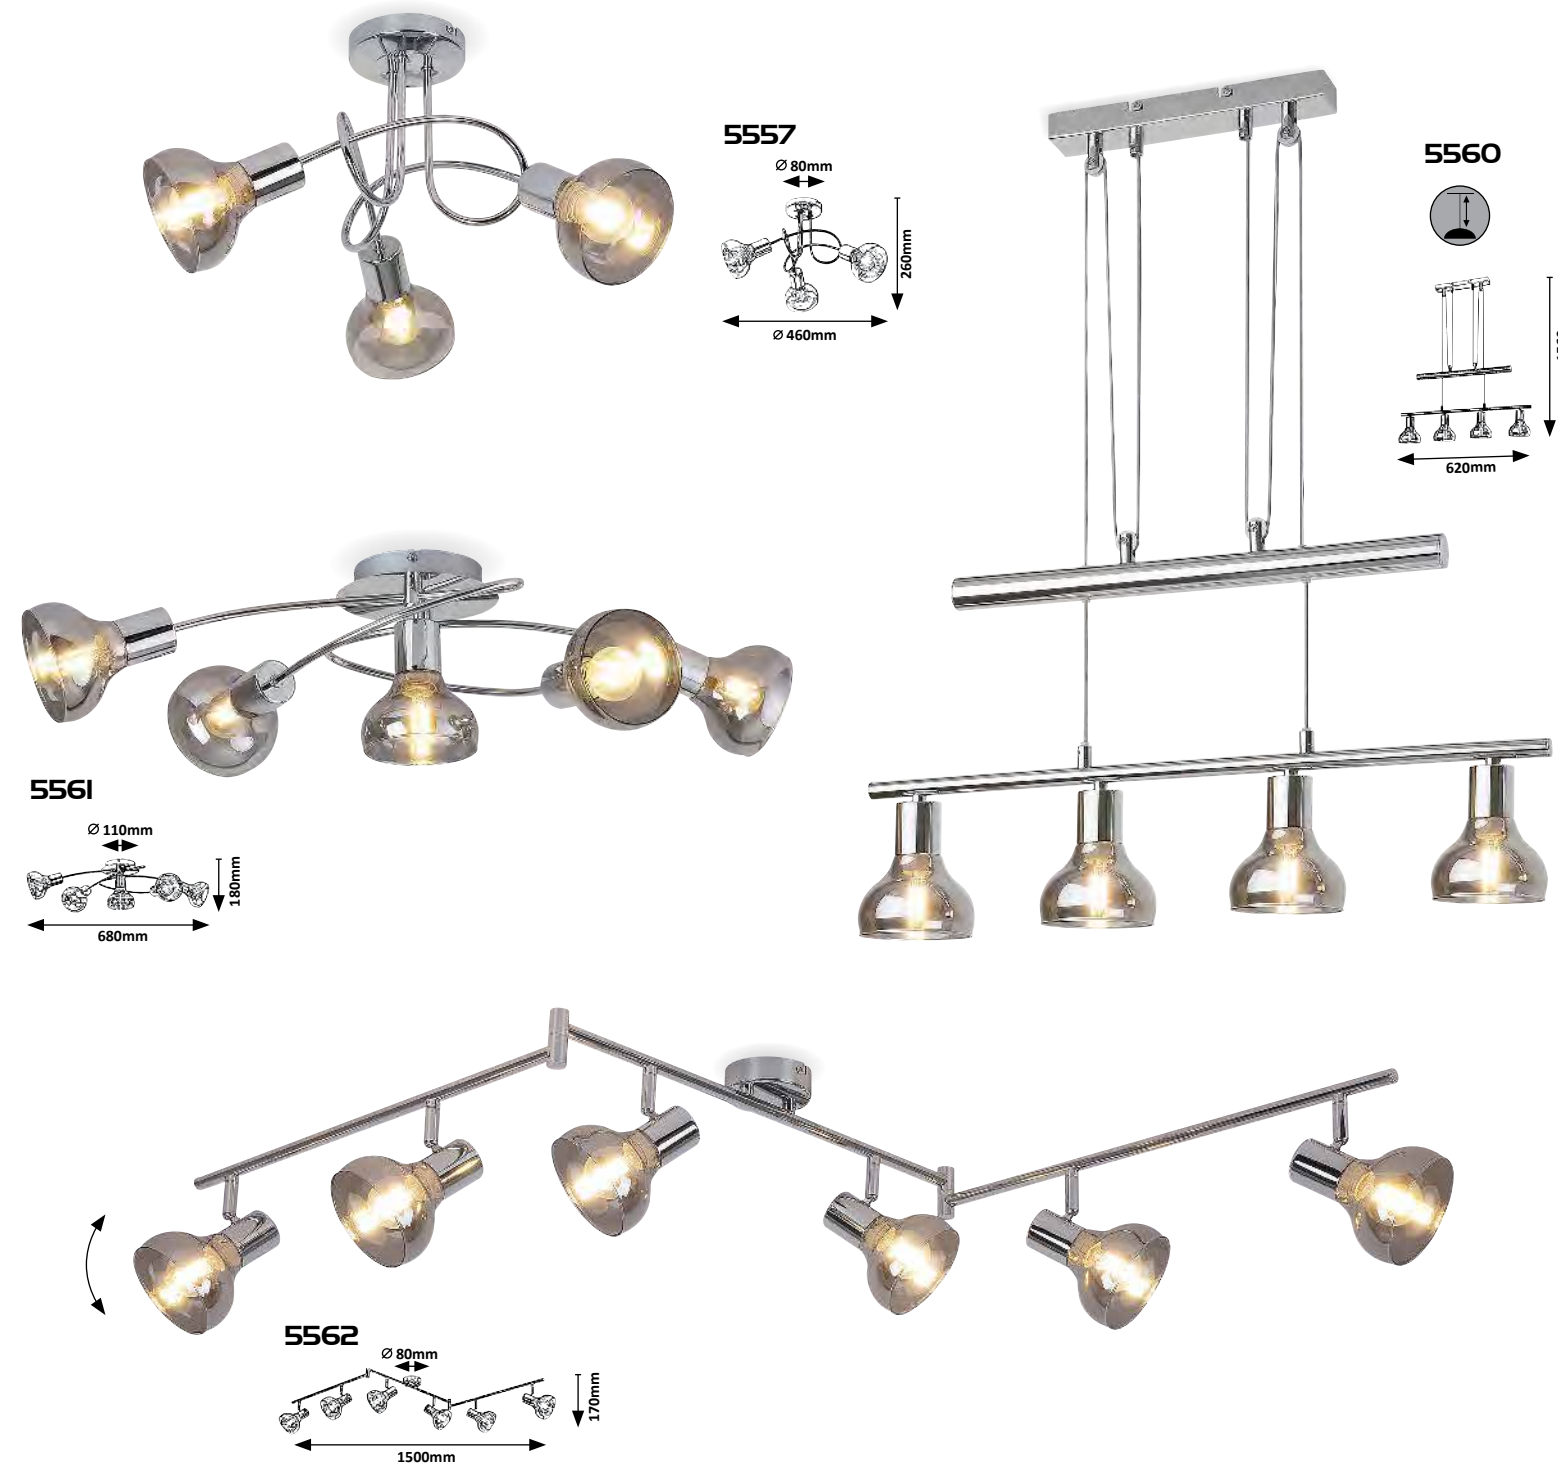

HOLLY

OTHERS / BEST MATCH 242, 258.

5557 MG

☒ E14 / 3x max. 40W
IP20 • 19270
chrome/tinted colour

5 998250 355573

5560 MG

☒ E14 / 4x max. 40W
IP20 • 19270
chrome/tinted colour

5 998250 355603

5561 MG

☒ E14 / 5x max. 40W
IP20 • 19270
chrome/tinted colour

5 998250 355610

5562 MG

☒ E14 / 6x max. 40W
IP20 • 19270
chrome/tinted colour

5 998250 355627