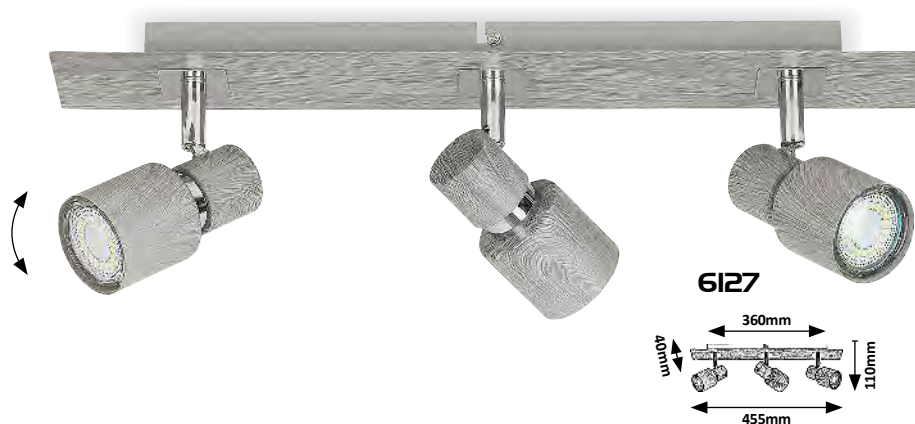

MERKUR

6005 (M)
☒ GU10 / 1x max. 50W
IP20
wenge/chrome

6006 (M)
☒ GU10 / 2x max. 50W
IP20
wenge/chrome

6007 (M)
☒ GU10 / 3x max. 50W
IP20
wenge/chrome

6008 (M)
☒ GU10 / 4x max. 50W
IP20
wenge/chrome

MERKUR

6125 (M)
☒ GU10 / 1x max. 50W
IP20 • ☐
silver oak/chrome

6126 (M)
☒ GU10 / 2x max. 50W
IP20 • ☐
silver oak/chrome

6127 (M)
☒ GU10 / 3x max. 50W
IP20
silver oak/chrome

6128 (M)
☒ GU10 / 4x max. 50W
IP20
silver oak/chrome