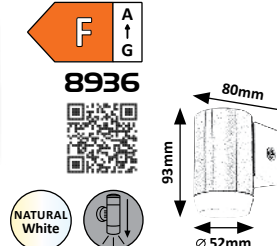

5 998250 381206

8121 **MG**
 ☒ GU10 / 2x max. 10W
 IP54 • 19625
 matte white

5 998250 381213

CATANIA

8936

8938

8937

8939