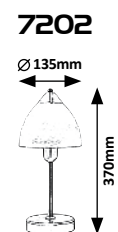

TRISTAN

7201 M G

☒ E14 / 1x max. 40W
IP20 • 9198
satin chrome/alabaster

5 998250 372013

7202 M G

☒ E14 / 1x max. 40W
IP20 • 9198
9698
satin chrome/alabaster

5 998250 372020

7203 M G

☒ E14 / 3x max. 40W
IP20 • 9198
satin chrome/alabaster

5 998250 372037

7205 M G

☒ E14 / 5x max. 40W
IP20 • 9198
satin chrome/alabaster

5 998250 372051

FRANCESCA

OTHERS / BEST MATCH 227.

7361 M G

☒ E14 / 1x max. 40W
IP20 • 9442
satin chrome/alabaster

5 998250 373614

7363 M G

☒ E14 / 3x max. 40W
IP20 • 9442
satin chrome/alabaster

5 998250 373638

7365 M G

☒ E14 / 5x max. 40W
IP20 • 9442
satin chrome/alabaster

5 998250 373652