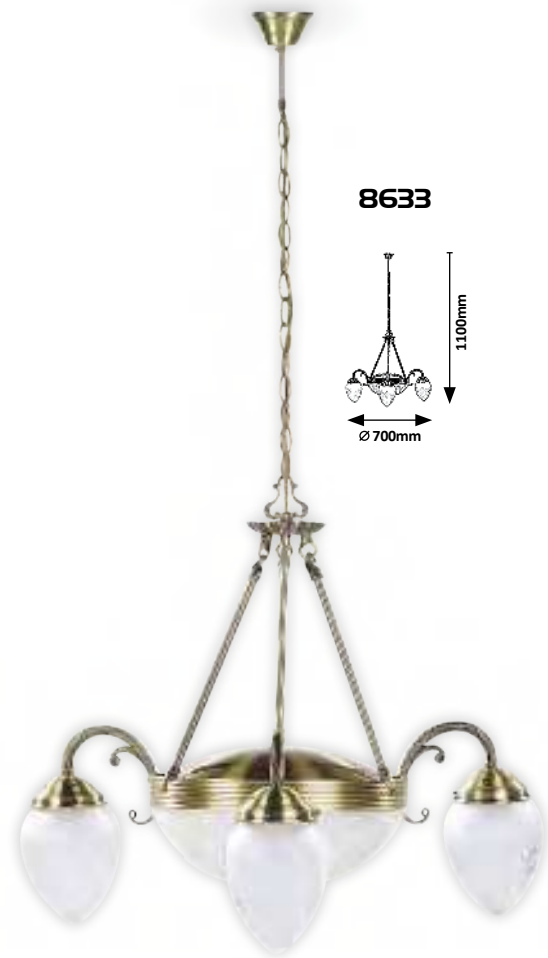

6548 M G

☒ E14 / R50 / 3x max. 40W
IP20 • 19161
bronze/white

ANNABELLA

8631

8638

8632

8634

8633