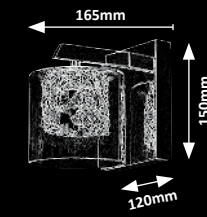

DUCHESS

NEW

3113

3114

3113 **MG**
☒ G9 / 1x max. 40W
IP20
▲ 19875 • ▲ 19876
chrome/transparent
5 998250 331133

3114 **MG**
☒ G9 / 1x max. 40W
IP20
▲ 19877 • ▲ 19878
chrome/transparent
5 998250 331140

DUCHESS

NEW

3115

3117

3116

3115 **MG**
☒ G9 / 4x max. 40W
IP20
▲ 19875 • ▲ 19876
chrome/transparent
5 998250 331157

3116 **MG**
☒ G9 / 4x max. 40W
IP20
▲ 19877 • ▲ 19878
chrome/transparent
5 998250 331164

3117 **MG**
☒ G9 / 5x max. 40W
IP20
▲ 19877 • ▲ 19878
chrome/transparent
5 998250 331171