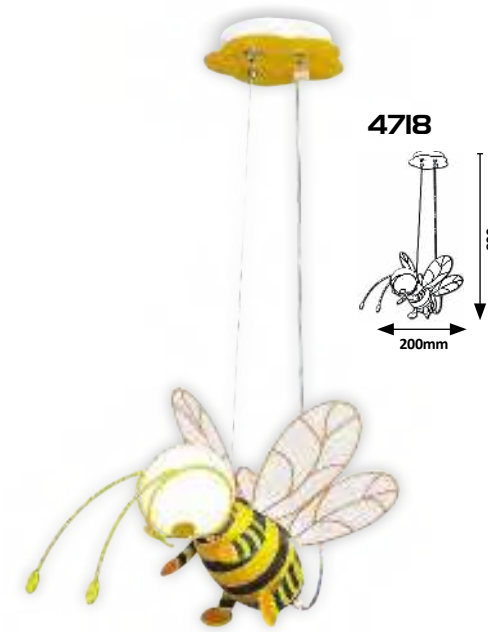

BIRDY

ABC

LINETT

DESIGNED BY
rabalux

BEE

HELICOPTER

6389 (M) (P)

☒ E14 / 3x max. 40W
IP20
multicolour

5 998250 363899

6390 (M) (P)

☒ E14 / 3x max. 40W
IP20
multicolour

5 998250 363905

4608 (M) (P)

☒ E14 / 3x max. 40W
IP20
multicolour

5 998250 346083

4716 (M) (P)

☒ E14 / 3x max. 40W
IP20
multicolour

5 998250 347165

4717 (P)

☒ E27 / 1x max. 40W
IP20
multicolour

5 998250 347172

4718 (P)

☒ E27 / G90 / 1x max. 40 W
IP20
multicolour

5 998250 347189

6340 (M)

☒ E27 / 5x max. 40W
IP20
multicolour

5 998250 363400