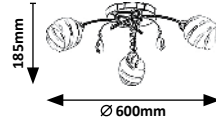

MELISSA

2621

2622

2621 **M G**

☒ E14 / 3x max. 60W
IP20 • 19372
chrome/white/crystal

2622 **M G**

☒ E14 / 5x max. 60W
IP20 • 19372
chrome/white/crystal

DANILO

2969

2968

2970

2968 **M G**

☒ E27 / 1x max. 60W
IP20 • 19251
chrome/white

2969 **M G**

☒ E27 / 3x max. 60W
IP20 • 19251
chrome/white

2970 **M G**

☒ E27 / 5x max. 60W
IP20 • 19251
chrome/white