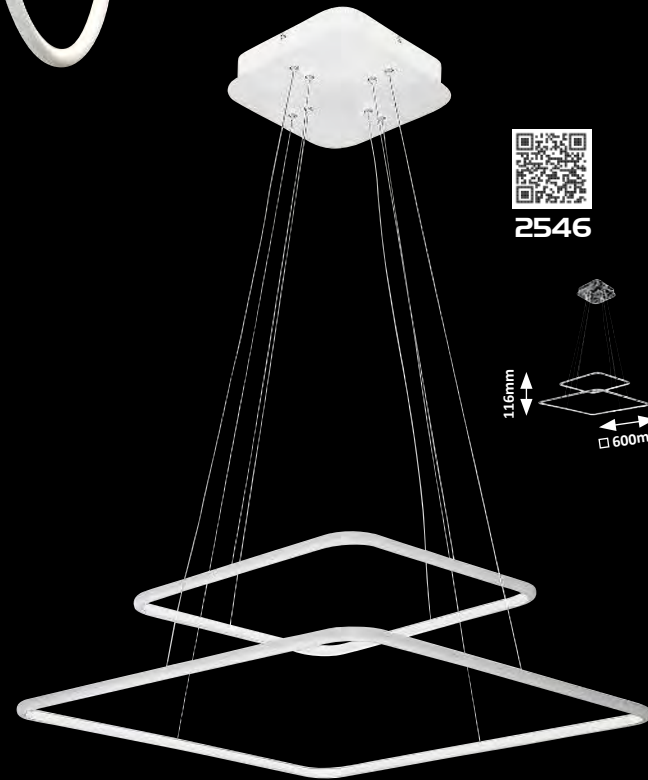

DONATELLA

2543

2544

2545

2546

2543 (MP)

LED / 21W
(1417lm, 4000K) incl.
IP20
white

5 998250 325439