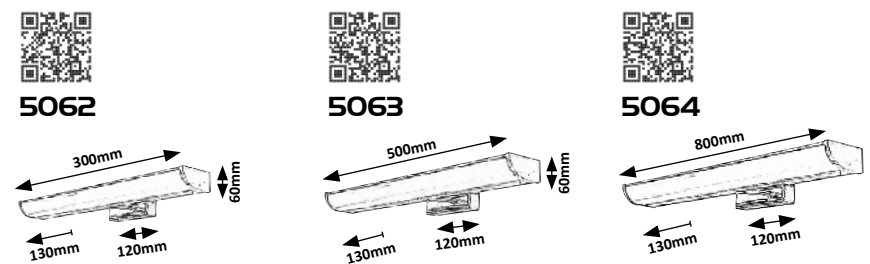

DANTON

EVRON

MATT