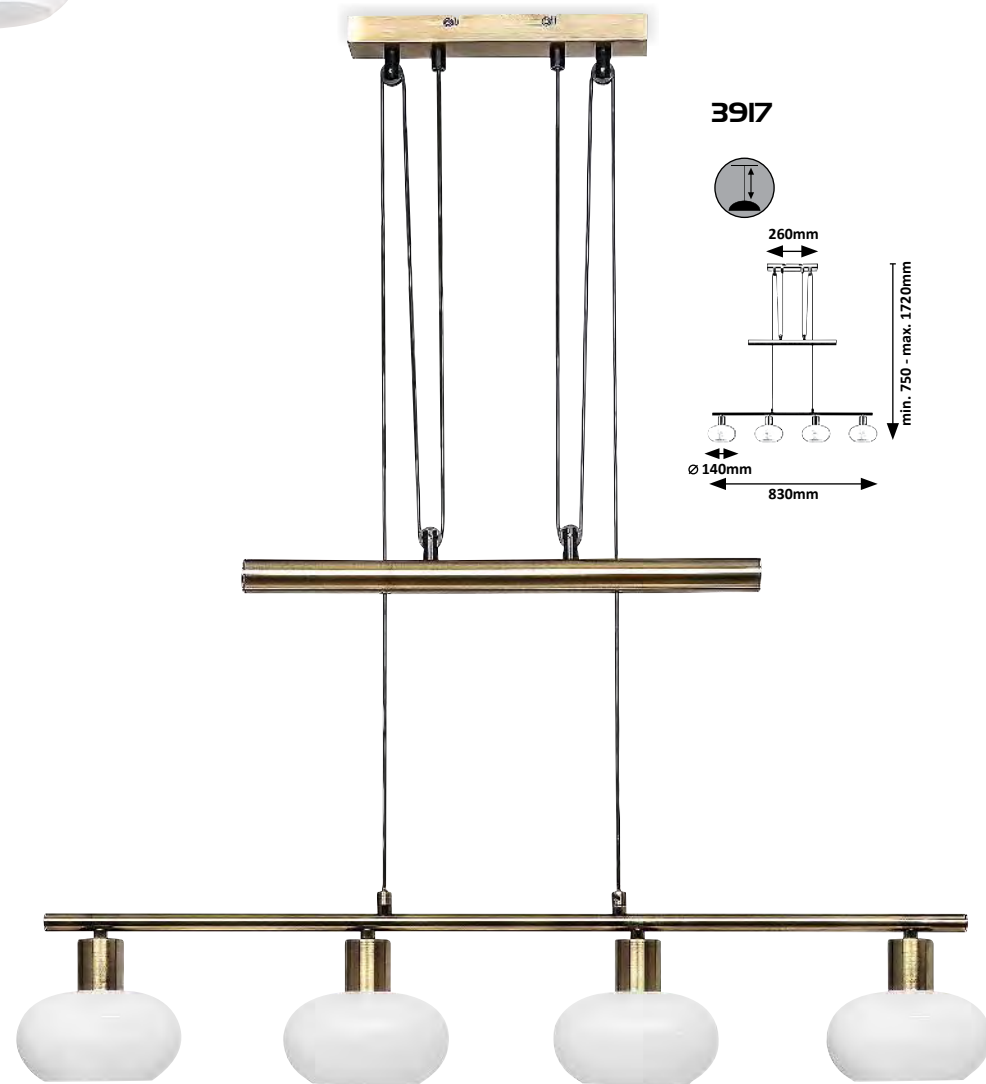

⊠ E14 / 3x max. 40W
IP20 • 19813
antique bronze/transparent

5 998250 350172

5018 MG

⊠ E14 / 4x max. 40W
IP20 • 19813
antique bronze/transparent

5 998250 350189

SORINA

EVANGELINE

EMILY