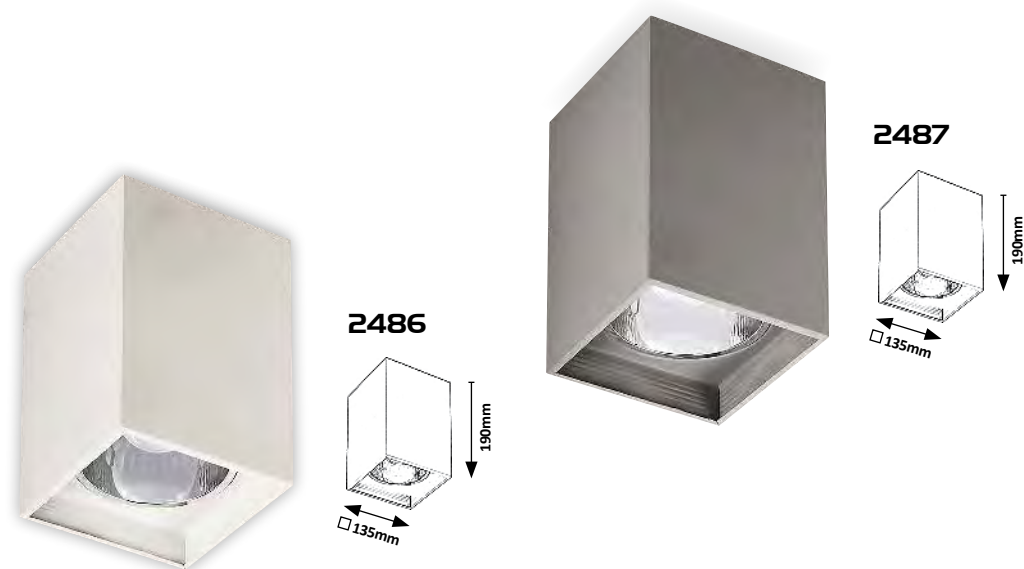

5 998250 320564

DONALD

MADDOX

SONNET

2in1 Surface mounted • Ráépíthető • Aufbau

2in1 Recessed • Beépíthető • Einbau

Movable spring
Állítható beépítési méret
Bewegliche Feder

1489, 1491: 65-205mm
1490, 1492: 65-305mm