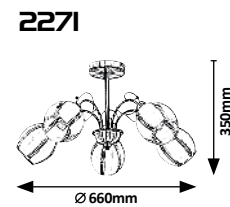

ORCHIDEA

8558

JOEL

2269

2271

2270

8558 M G

☒ E27 / 2x max. 60W
IP20 • 9528
bronze/alabaster

5 998250 385587

2269 M G

☒ E27 / 1x max. 60W
IP20 • 19259
bronze/white

5 998250 322698

2270 M G

☒ E27 / 3x max. 60W
IP20 • 19259
bronze/white

5 998250 322704

2271 M G

☒ E27 / 5x max. 60W
IP20 • 19259
bronze/white

5 998250 322711

BECKWORTH

7131

7133

7136

7135

7131 M G

☒ E14 / 1x max. 40W
IP20 • 9493
bronze/alabaster

5 998250 371313

7133 M G

☒ E14 / 3x max. 40W
IP20 • 9493
bronze/alabaster

5 998250 371337

7135 M G

☒ E14 / 5x max. 40W
IP20 • 9493
bronze/alabaster

5 998250 371351

7136 M G

☒ E27 / 1x max. 60W
IP20 • 9515
bronze/alabaster

5 998250 371366