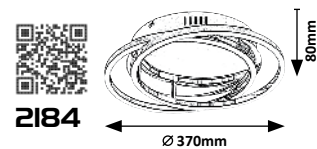

SELENA

2183, 2186

2183 (M)

LED / 40W
(3200lm, 4000K) incl.
IP20
chrome

5 998250 321837

2184 (M)

LED / 30W
(2400lm, 4000K) incl.
IP20
chrome

5 998250 321844

AZRA

ALYSON

2185 (M)

LED / 30W
(2400lm, 4000K) incl.
IP20
chrome

2186 (M)

LED / 40W
(3200lm, 4000K) incl.
IP20
chrome

5 998250 321866

2433 (M)

LED / 48W
(2765lm, 3000K) incl.
IP20
chrome

5 998250 324333