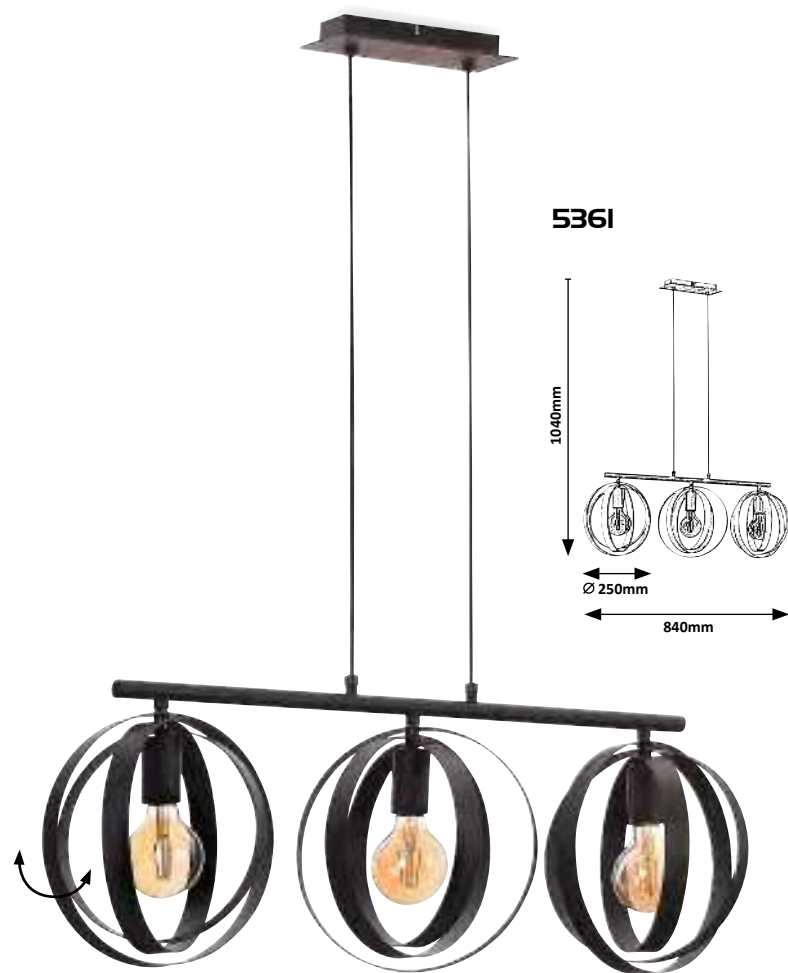

CORTADO

NEW