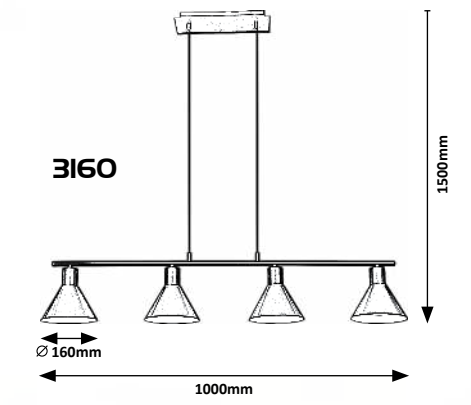

5 998250 350769

ALVARO

NEW

3157 
 ☒ E14 / 1x max. 40W
 IP20 • 
 matte black/gold/white

3158 
 ☒ E14 / 2x max. 40W
 IP20
 matte black/gold/white

ALVARO

NEW

3159 
 ☒ E14 / 4x max. 40W
 IP20
 matte black/gold/white