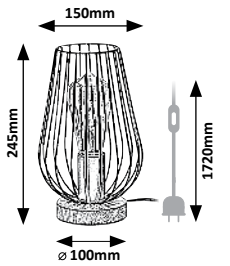

4649 P M

☒ E27 / 1x max. 60W
IP20 • 668
black

5 998250 346496

4650 P M

☒ E27 / 1x max. 60W
IP20 • 669
black/copper

5 998250 346502

2567 M

☒ E27 / 1x max. 60W
IP20
black

5 998250 325675

2568 M

☒ E27 / 1x max. 60W
IP20
black

5 998250 325682

2569 M

☒ E27 / 1x max. 60W
IP20
black

5 998250 325699

3219 M W

☒ E27 / 1x max. 40W
IP20 • 669
beech/black

5 998250 332192

3220 M W

☒ E27 / 1x max. 40W
IP20 • 669
beech/black

5 998250 332208

6915 M

☒ E27 / 1x max. 40W
IP20 • 669
beech/black