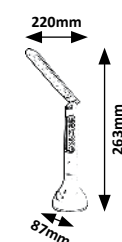

3349, 3350

1515

2977

MISHA

3350

3349

TEKLA

2977

JUSTIN

1515

3349 M P

LED / 7W
(400lm, 4000K) incl.
IP20 • silver/white

5 998250 333496

3350 M P

LED / 7W
(400lm, 4000K) incl.
IP20 • silver/black

5 998250 333502

2977 M P

LED / 10W
(700lm, 3000K-6000K) incl.
IP20 • white

5 998250 329772

1515 P

LED / 4W
(253lm, 4000K) incl.
IP20 • DC 5V incl. • white

5 998250 315157