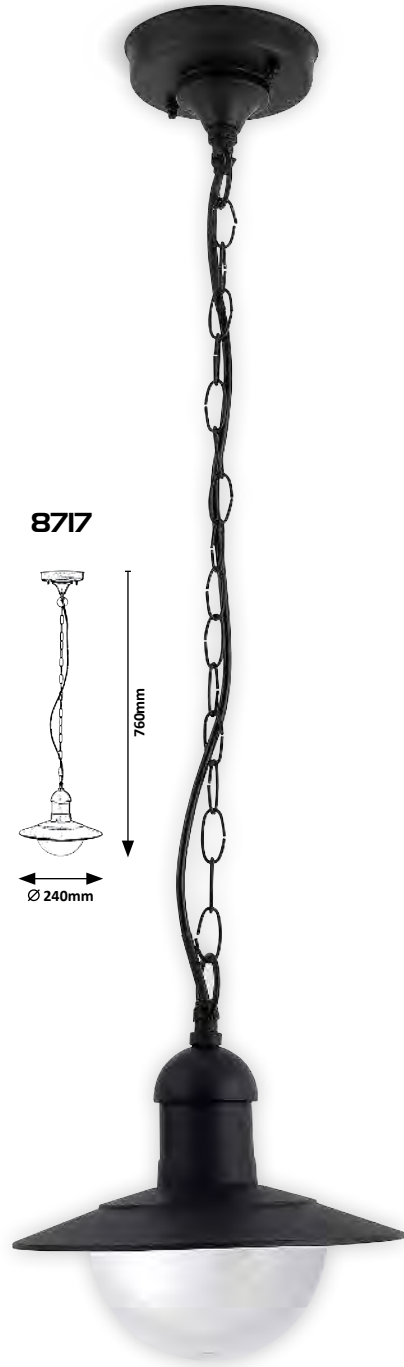

☒ E27 / 1x max. 60W
IP44 • 19527
matte black/transparent

5 998250 380704

OSLO

8680

8682

8716

8717

8680 **M P**