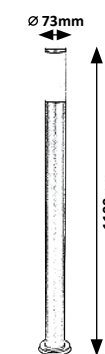

KATOWICE

BLACK TORCH

8148

☒ GU10 / 1x max. 7W
IP44 • 19849
anthracite/transparent

5 998250 379142

7915 (M) (P)

☒ GU10 / 1x max. 7W
IP44 • 19849
☒ 1-8m, 90°
anthracite/transparent

5 998250 379159

7916 (M) (P)

☒ GU10 / 1x max. 7W
IP44 • 19849
anthracite/transparent

5 998250 379166

8145 (M) (P)

☒ E27 / 1x max. 25W
IP44 • 19607
matte black/white

5 998250 381459

8146 (M) (P)

☒ E27 / 1x max. 25W
IP44 • 19607
☒ 0-5m, 100°
matte black/white

5 998250 381466

☒ E27 / 1x max. 25W
IP44 • 19607
matte black/white

5 998250 381473

☒ E27 / 1x max. 25W
IP44 • 19607
matte black/white

5 998250 381480