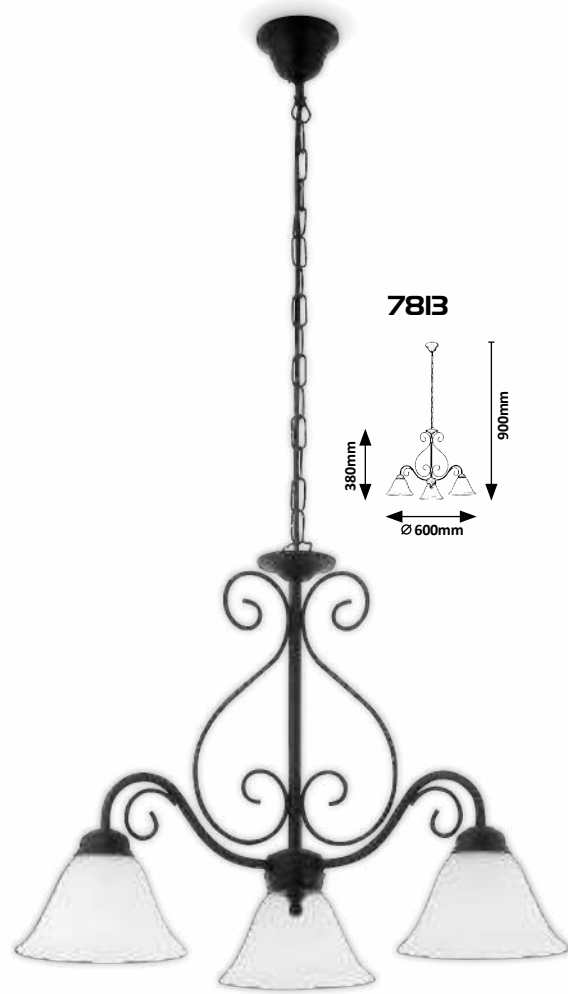

7776

7777 M G

☒ E27 / 2x max. 60W
IP20 • 9423
matte black/alabaster

5 998250 377773

ATHEN

7811 M G

☒ E14 / 1x max. 40W
IP20 • 9290
matte black/alabaster

5 998250 378114