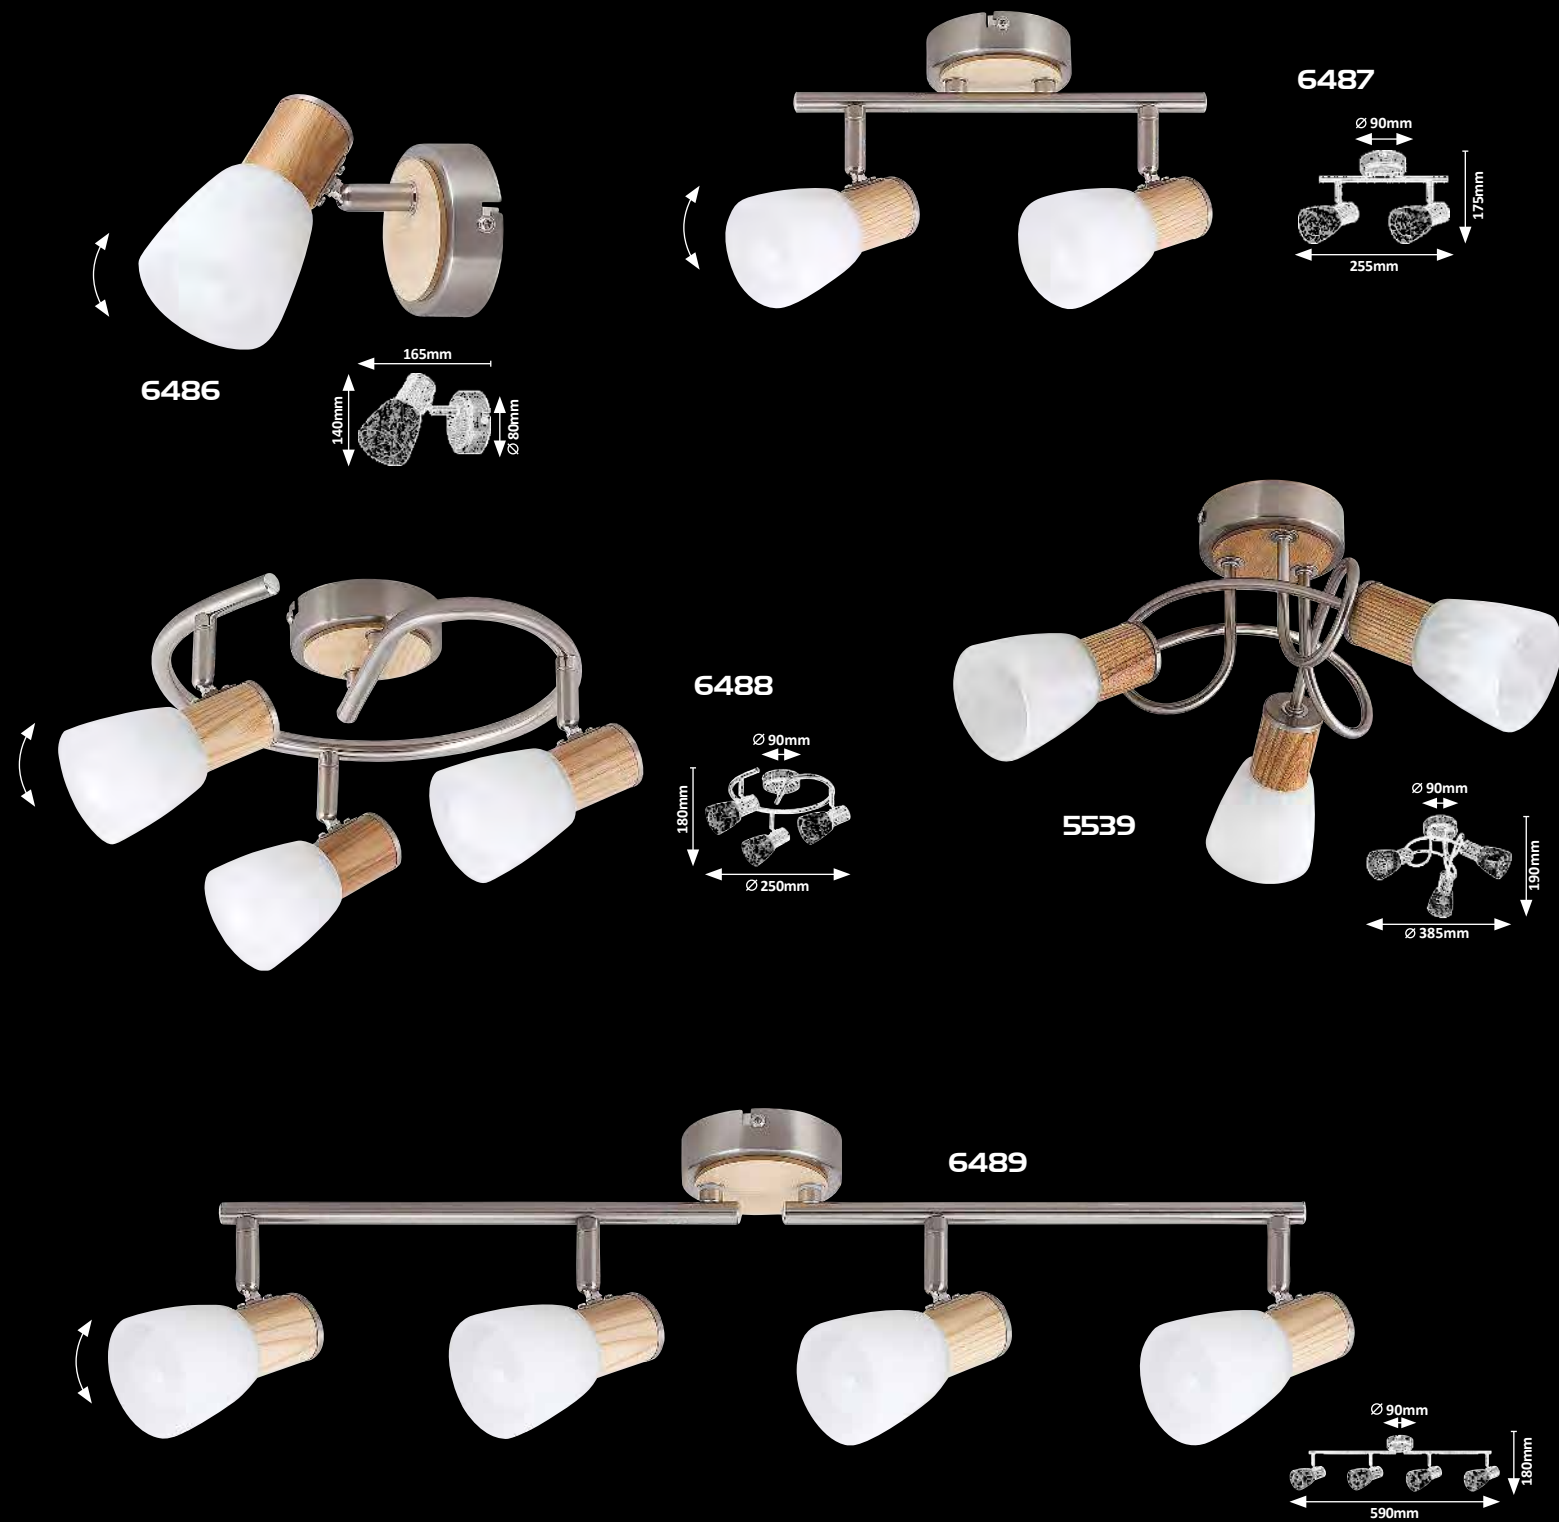

GAVIN

WOOD

5539 MWG

☒ E14 / 3x max. 40W
IP20 • 19495
satin chrome/beech/white

5 998250 355399

6486 MWG

☒ E14 / 1x max. 40W
IP20 • 19495
satin chrome/beech/white

5 998250 364865