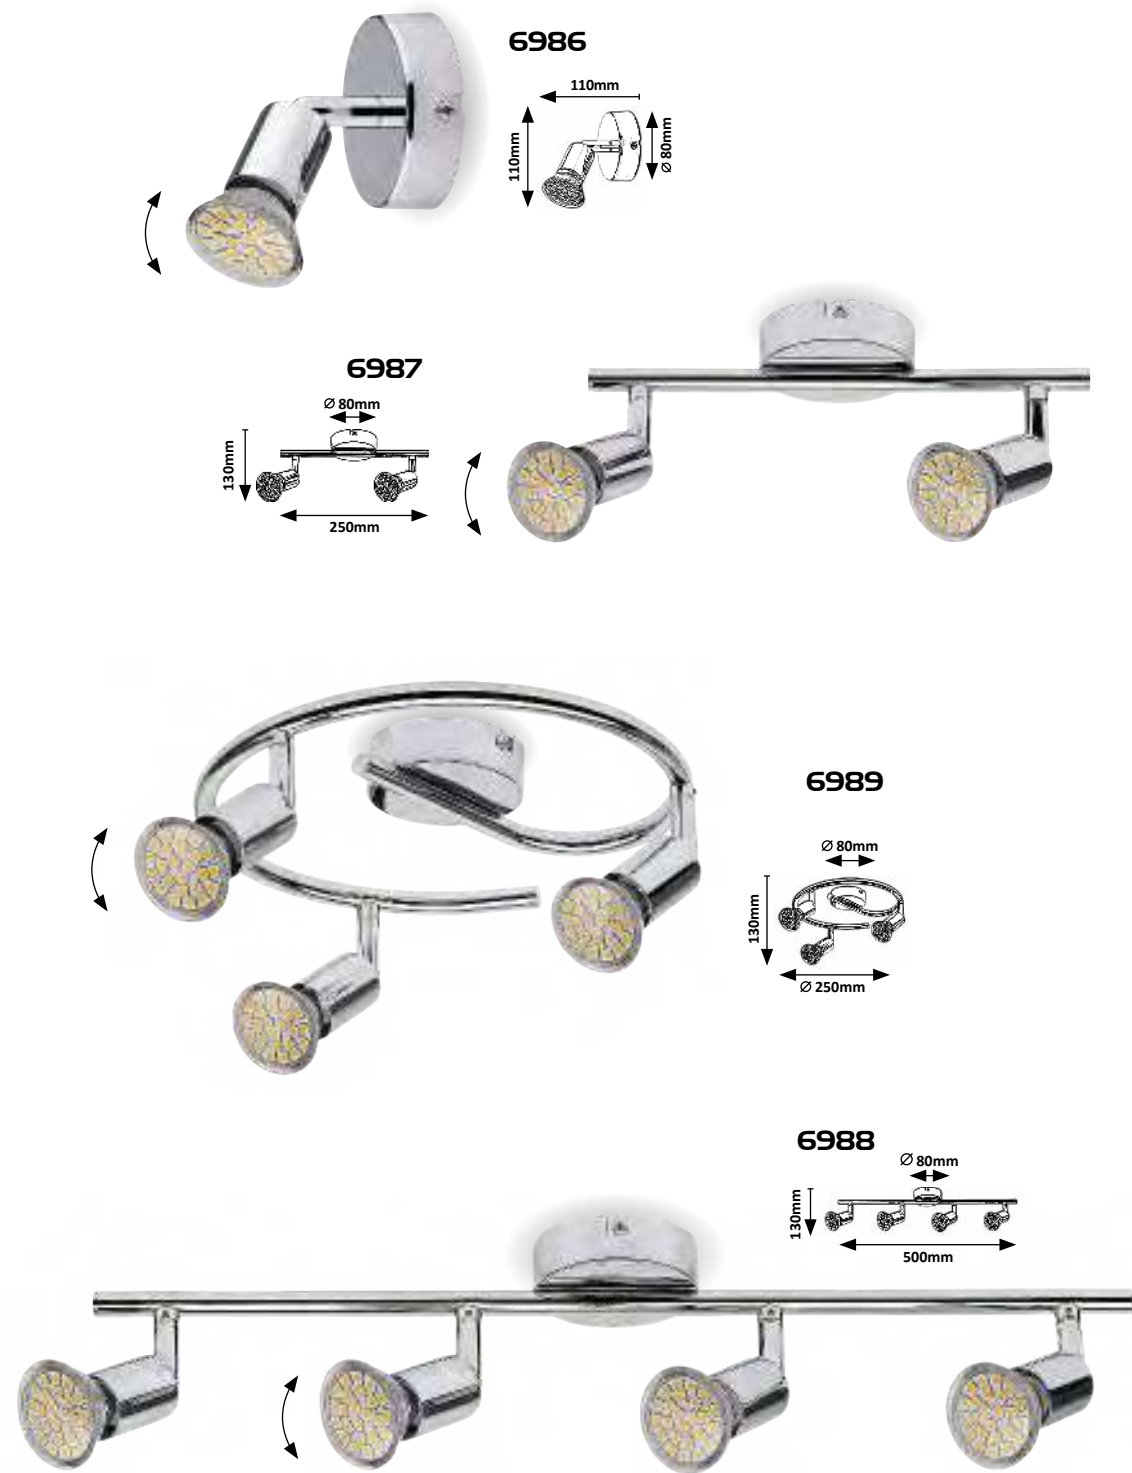

NORMAN

5995 **M**
 GU10 / 1x max. 50W
 IP20
 bronze

5996 **M**
 GU10 / 2x max. 50W
 IP20
 bronze

5997 **M**
 GU10 / 3x max. 50W
 IP20
 bronze

5998 **M**
 GU10 / 4x max. 50W
 IP20
 bronze

NORTON LED

6986 (M)