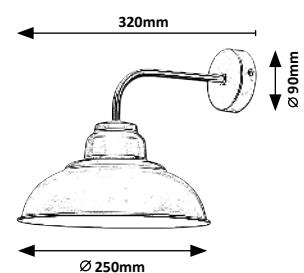

5078 **MG**
 ☒ E27 / 3x max. 40W
 IP20 • 19838
 matte black/transparent

OWEN

TEXTILE CABLE

2789 **M**
 ☒ E27 / 1x max. 60W
 IP20
 matte black

2790 **M**
 ☒ E27 / 3x max. 25W
 IP20
 matte black

DRAGAN

NEW

5307