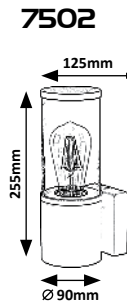

WELLINGTON

IP44 **NEW**

7502 (M) (P)
☒ E27 / 1x max. 60W
IP44 • 19978
matte black/transparent

7503 (M) (P)
☒ E27 / 1x max. 60W
IP44 • 19978
matte black/transparent