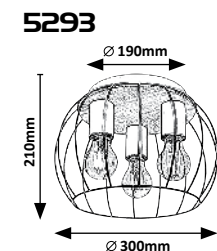

6885 (M)
 ☒ E14 / 4x max. 40W
 IP20
 metal brown

KAMALA

WOOD **NEW**

5293 (MW)
 ☒ E27 / 3x max. 25W
 IP20
 black/beech

ZEUS

WOOD **NEW**

3137 MW

☒ E14 / 1x max. 40W
IP20
oak/matte black