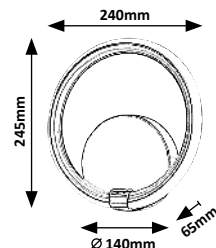

WILLOW

NEW

6969

6970

6969

LED / 12W
(750lm, 4000K) incl.
IP20
matte black/white/chrome

5 998250 369693

6970

LED / 48W
(2760lm, 4000K) incl.
IP20
matte black/white/chrome

5 998250 369709

MERIDIA

3256

3257

3256

LED / 40W
(2900lm, 3000K) incl.
IP20
matte black/white

5 998250 332567

3257

LED / 40W
(2900lm, 3000K) incl.
IP20
matte black/white

5 998250 332567