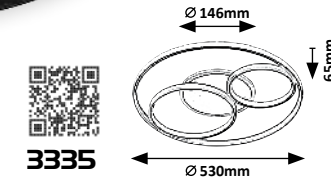

LED / 36W
(2250lm, 3000K) incl.
IP20 • 19891
brown/white

5 998250 337500

3482 MP

LED / 48W
(3360lm, 3000K) incl.
IP20
grey/white

5 998250 334820

SAPHIRA

ZENITH

AQUILA