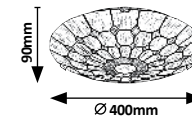

MIRELLA

MARVEL

8091

E27 / 2x max. 60W
IP20 • 19182
bronze/multicolour

E27 / 2x max. 60W
IP20 • 19183
bronze/multicolour

8088 M G

E27 / 2x max. 60W
IP20 • 19181
19181
bronze/multicolour

8089 M G

E14 / 1x max. 40W
IP20 • 19179
19179
bronze/multicolour

8090 M G

E27 / 1x max. 60W
IP20 • 19180
19180
bronze/multicolour

8072 M G

E14 / 1x max. 40W
IP20 • 380728
bronze/multicolour

8076 M G

E27 / 2x max. 60W
IP20
bronze/multicolour

8078 M G

E27 / 2x max. 60W
IP20 • 19370
19370
bronze/multicolour

8091 M G

E27 / 2x max. 60W
IP20 • 1218
1218
bronze/multicolour