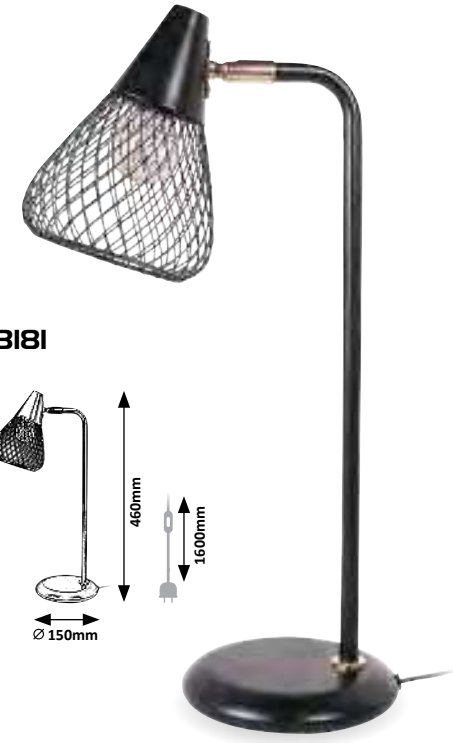

FANNY

NEW

4360 (M)
E14 / 1x max. 25W
IP20 •
black/gold

3088 (M)
E14 / 1x max. 40W
IP20 •
black

3089 (M)
E14 / 1x max. 40W
IP20 •
white

3181 (M)
E14 / 1x max. 25W
IP20 •
black/gold

3182 (M)
E14 / 1x max. 25W
IP20 •
grey/rose gold