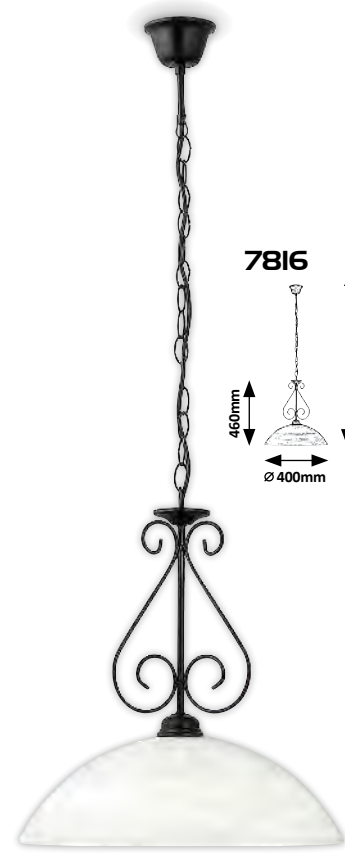

ATHEN

7811 M G

☒ E14 / 1x max. 40W
IP20 • 9290
matte black/alabaster

5 998250 378114

7812 M G

☒ E14 / 1x max. 40W
IP20 • 9290
matte black/alabaster

7813 M G

☒ E14 / 3x max. 40W
IP20 • 9290
matte black/alabaster

7816 M G

☒ E27 / 1x max. 60W
IP20 • 9571
matte black/alabaster

5 998250 378169