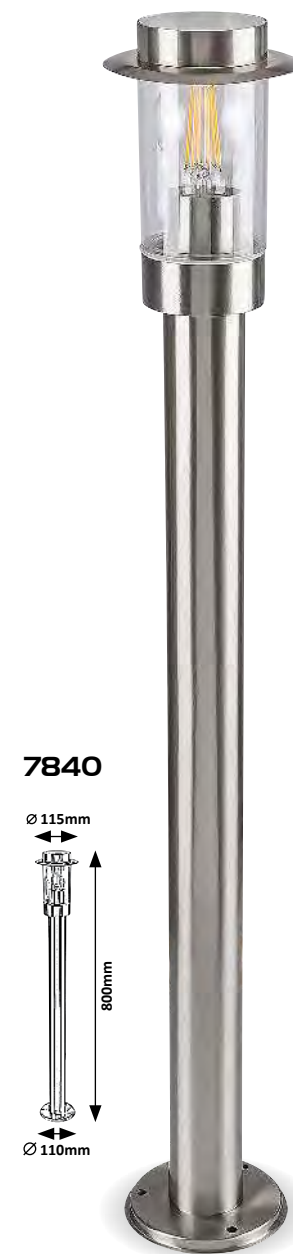

8099 MG

☒ GU10 / 1x max. 35W
IP44
copper

5 998250 380995

8100 MG

☒ GU10 / 2x max. 35W
IP44
copper

5 998250 381008

AMALFI

WARSAW