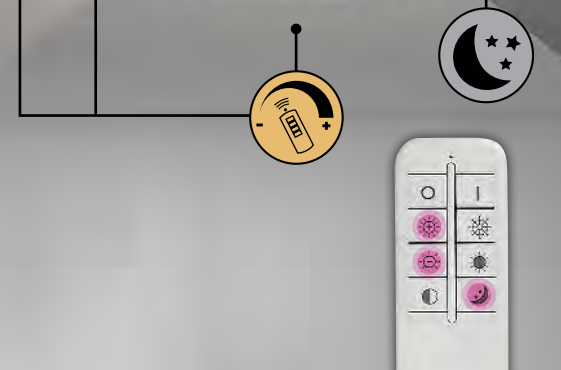

VESTA

3335

3529, 3530

3529 (M A)

LED / 28W
(1820lm, 3000K) incl.
IP20 • 19895
black/white

5 998250 335292

3530 (M A)

LED / 48W
(3210lm, 3000K) incl.
IP20 • 19896
black/white