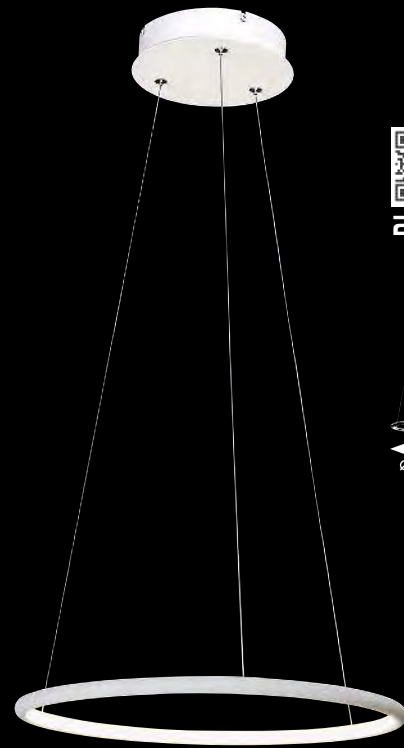

DONATELLA

2543