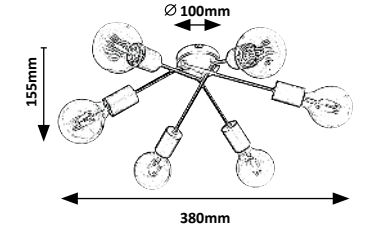

CASPAR

2224

2224 (P)
☒ E27 / 10x max. 60W
IP20
matte black

OTHERS / BEST MATCH 125, 475. **NEW**

LAMAR

3986

3988

3987

3990

3989

3986 (M)
☒ E27 / 1x max. 40W
IP20
matte black

3987 (M)
☒ E27 / 2x max. 40W
IP20
matte black

3988 (M)
☒ E27 / 3x max. 40W
IP20
matte black

3989 (M)
☒ E27 / 4x max. 40W
IP20
matte black

3990 (M)
☒ E27 / 6x max. 40W
IP20
matte black