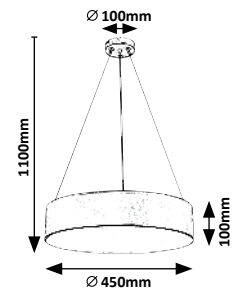

RENATA

NEW

5082

5081 (M) (A)
☒ E27 / G45 / 3x max. 10W
IP20 • 19837
matte black/white

5082 (M) (A)
☒ E27 / G45 / 3x max. 10W
IP20 • 19837
matte black/white

5083 (M) (A)
☒ E27 / G45 / 3x max. 10W
IP20 • 19837
matte white/white

5084 (M) (A)
☒ E27 / G45 / 3x max. 10W
IP20 • 19837
matte white/white