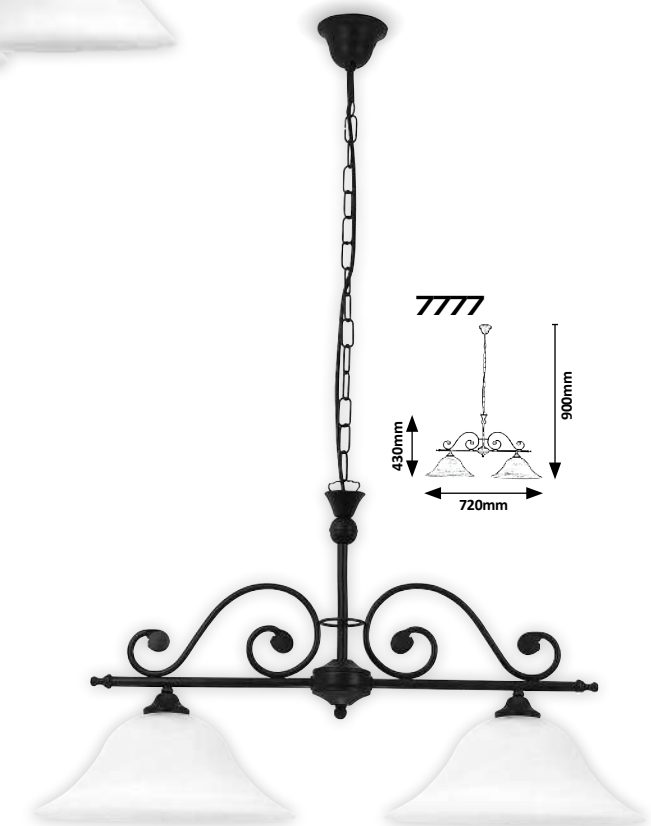

7773 M G

☒ E27 / 3x max. 60W
IP20 • 9295
matte black/alabaster

5 998250 377735

7776 M G

☒ E27 / 1x max. 60W
IP20 • 9422
matte black/alabaster

5 998250 377766