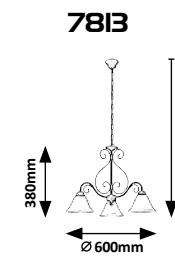

ATHEN

7811 M G

☒ E14 / 1x max. 40W
IP20 • 9290
matte black/alabaster

5 998250 378114

7812 M G

☒ E14 / 1x max. 40W
IP20 • 9290
matte black/alabaster

7813 M G

☒ E14 / 3x max. 40W
IP20 • 9290
matte black/alabaster

7816 M G

☒ E27 / 1x max. 60W
IP20 • 9571
matte black/alabaster

5 998250 378169