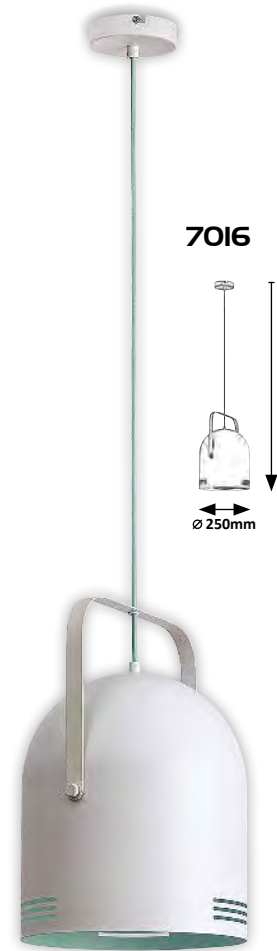

☒ E27 / 5x max. 40W
IP20
multicolour

5 998250 363400

MINUET

TEXTILE CABLE
DESIGNED BY **rabalux**

7012

7013

7014

7015