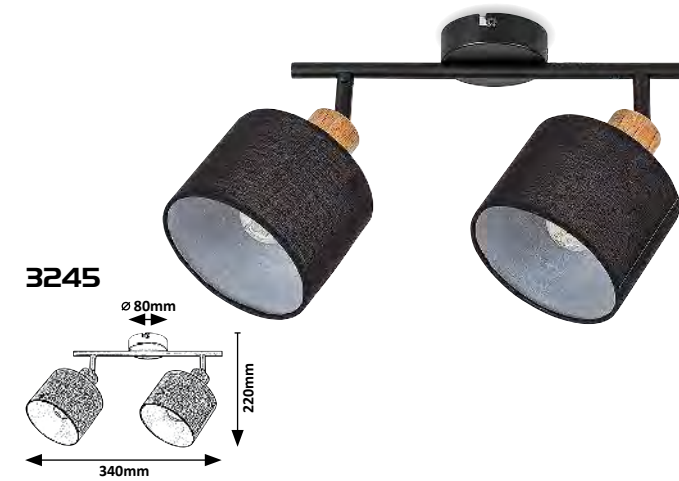

LED / 24W
(1950lm, 3000K) incl.
IP20 • 19646, 19737
white

5 998250 356822

5683 (M) (T)

LED / 24W
(1950lm, 3000K) incl.
IP20 • 19647, 19737
gold foil/white

5 998250 356839

MIGUEL

WOOD **NEW**

3244