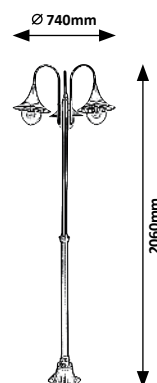

KONSTANZ

8245

8247

8248

8246

8245 **M P**

☒ E27 / 1x max. 100W
IP44 • 19609
black/transparent

5 998250 382456