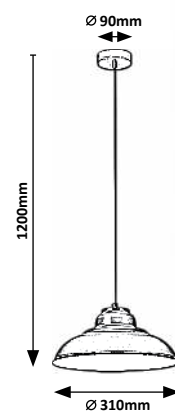

5307

☒ E27 / 1x max. 60W
IP20
matte black/white

5308

☒ E27 / 1x max. 60W
IP20
matte black/white