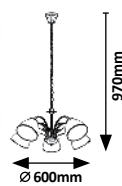

ALETTA

2778

2780

2779

2778 M G

☒ E14 / 1x max. 40W
IP20 • 19192
bronze/white

2779 M G

☒ E14 / 3x max. 40W
IP20 • 19192
bronze/white

2780 M G

☒ E14 / 5x max. 40W
IP20 • 19192
bronze/white

GRANDO

6545

6546

6548

6547

6545 M G

☒ E14 / R50 / 1x max. 40W
IP20 • 19161
bronze/white

6546 M G

☒ E14 / R50 / 2x max. 40W
IP20 • 19161
bronze/white

6547 M G

☒ E14 / R50 / 3x max. 40W
IP20 • 19161
bronze/white

6548 M G

☒ E14 / R50 / 3x max. 40W
IP20 • 19161
bronze/white