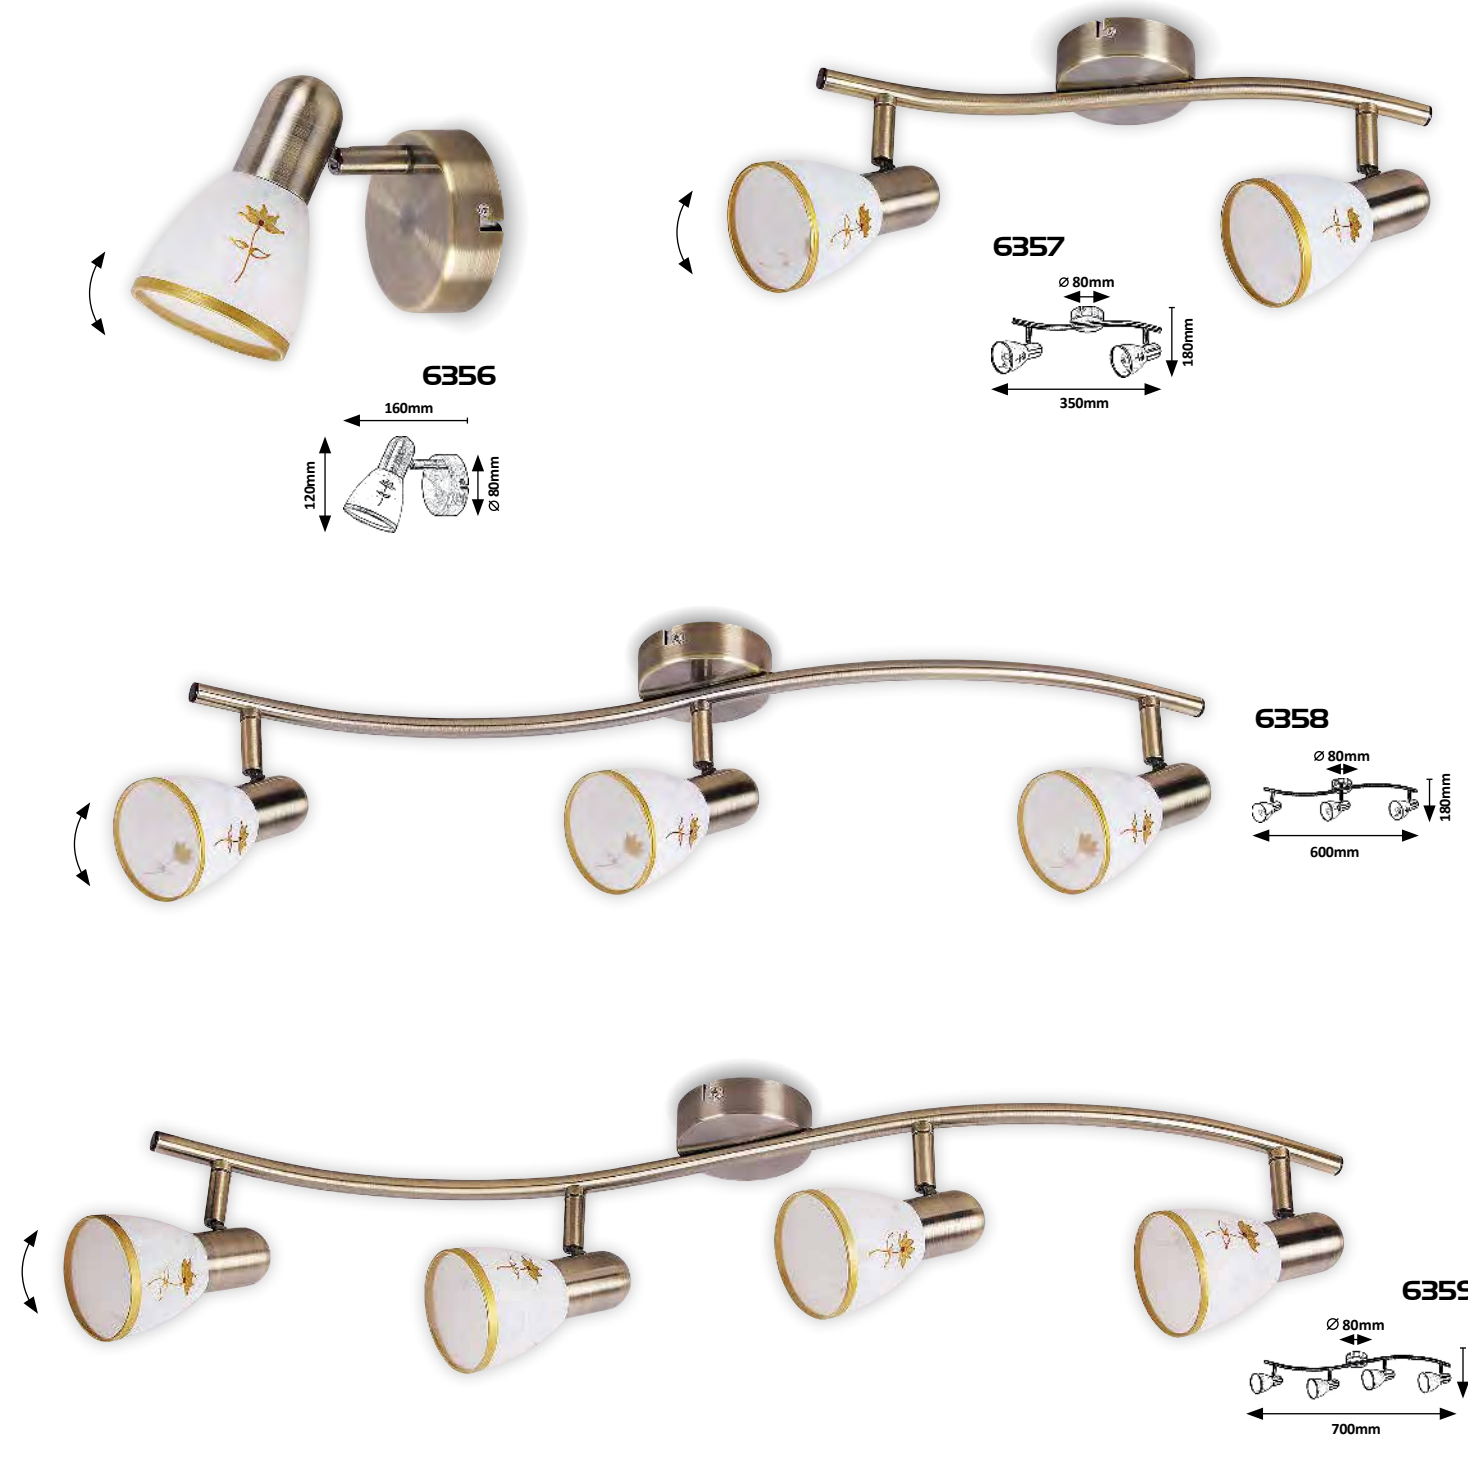

ART FLOWER

OTHERS / BEST MATCH 224-225.

6356 MG E14 / 1x max. 40W IP20 • 1279 alabaster/bronze

6357 MG E14 / 2x max. 40W IP20 • 1279 alabaster/bronze

6358 MG E14 / 3x max. 40W IP20 • 1279 alabaster/bronze

6359 MG E14 / 4x max. 40W IP20 • 1279 alabaster/bronze

5 998250 363561 5 998250 363578 5 998250 363585 5 998250 363592