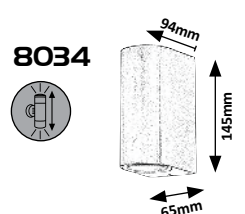

CHILE

8020

8034

8029

8030

CHILE

8018

8019

8099

8100

8020 MG

☒ GU10 / 1x max. 35W
IP44
brushed aluminium

5 998250 380209

8029 MG

☒ GU10 / 1x max. 35W
IP44
black

5 998250 380292

8030 MG

☒ GU10 / 2x max. 35W
IP44
black

5 998250 380308

8034 MG

☒ GU10 / 2x max. 35W
IP44
brushed aluminium

5 998250 380346

8018 MG

☒ GU10 / 1x max. 35W
IP44
antique brown

5 998250 380186

8019 MG

☒ GU10 / 2x max. 35W
IP44
antique brown

5 998250 380193

8099 MG

☒ GU10 / 1x max. 35W
IP44
copper

5 998250 380995

8100 MG

☒ GU10 / 2x max. 35W
IP44
copper

5 998250 381008