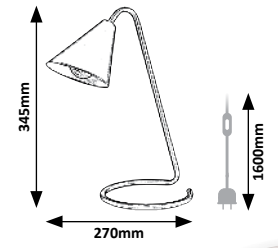

THEODOR

NEW

MONTY

NEW

FANNY

NEW

4360 (M)
E14 / 1x max. 25W
IP20 •
black/gold

3088 (M)
E14 / 1x max. 40W
IP20 •
black

3089 (M)
E14 / 1x max. 40W
IP20 •
white

3181 (M)
E14 / 1x max. 25W
IP20 •
black/gold

3182 (M)
E14 / 1x max. 25W
IP20 •
grey/rose gold