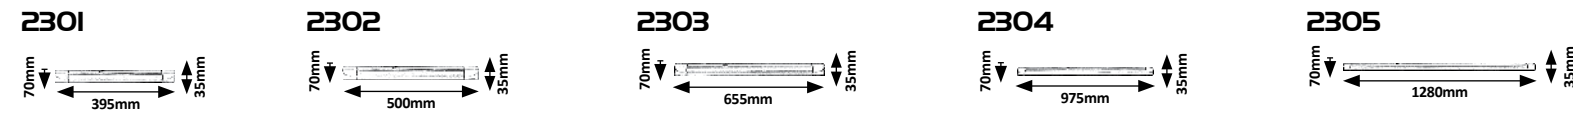

BAND LIGHT

2301 MP ☑ 10W (630lm, 2700K) incl. G13 / T8 / 1x max. 10W IP20 • 🗑️ • 🗑️ 19685 white 5 998250 323015	2302 MP ☑ 15W (950lm, 2700K) incl. G13 / T8 / 1x max. 15W IP20 • 🗑️ • 🗑️ 19686 white 5 998250 323022	2303 MP ☑ 18W (1380lm, 2700K) incl. G13 / T8 / 1x max. 18W IP20 • 🗑️ • 🗑️ 19687 white 5 998250 323039	2304 MP ☑ 30W (2400lm, 2700K) incl. G13 / T8 / 1x max. 30W IP20 • 🗑️ • 🗑️ 19688 white 5 998250 323046	2305 MP ☑ 36W (3350lm, 2700K) incl. G13 / T8 / 1x max. 36W IP20 • 🗑️ • 🗑️ 19689 white 5 998250 323053