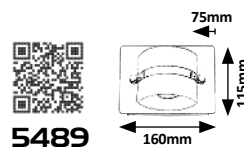

TONY

5489

5490

5492

5491

5489 (MP)

LED / 5W
(365lm, 4000K) incl.
IP44 • 19600
chrome/opal glass

5 998250 354897

5490 (MP)

LED / 10W
(730lm, 4000K) incl.
IP44 • 19600
chrome/opal glass

5 998250 354903

5491 (MP)

LED / 15W
(1095lm, 4000K) incl.
IP44 • 19600
chrome/opal glass

5 998250 354910

5492 (MP)

LED / 20W
(1460lm, 4000K) incl.
IP44 • 19600
chrome/opal glass

5 998250 354927

RUBEN

5723

5725

5724

5723 (MP)

LED / 9W
(774lm, 4000K) incl.
IP44
chrome/white

5 998250 357232

5724 (MP)

LED / 13,5W
(1161lm, 4000K) incl.
IP44
chrome/white

5 998250 357249

5725 (MP)

LED / 18W
(1548lm, 4000K) incl.
IP44
chrome/white

5 998250 357256