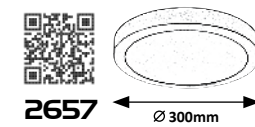

LOIS

LOIS

5584 (MP)

LED / 3W
(170lm, 4000K) incl.
IP44 • chrome/white
76mm • 30mm

5 998250 355849

5585 (MP)

LED / 12W
(800lm, 4000K) incl.
IP44 • chrome/white
155mm • 30mm

5 998250 355856

5586 (MP)

LED / 3W
(170lm, 4000K) incl.
IP44 • chrome/white
76mm • 30mm

5 998250 355863

5587 (MP)

LED / 12W
(800lm, 4000K) incl.
IP44 • chrome/white
155mm • 25mm

5 998250 355870

2655 (MP)

LED / 12W
(800lm, 4000K) incl.
IP20
matte white

5 998250 326559

2656 (MP)

LED / 18W
(1400lm, 4000K) incl.
IP20
matte white

5 998250 326566

2657 (MP)

LED / 24W
(1700lm, 4000K) incl.
IP20
matte white

5 998250 326573

2658 (MP)

LED / 36W
(2500lm, 4000K) incl.
IP20
matte white

5 998250 326580