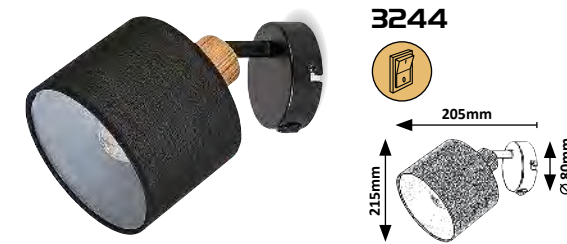

LED / 24W
(1950lm, 3000K) incl.
IP20 • 19646, 19737
white

5 998250 356822

5683 (M) (T)

LED / 24W
(1950lm, 3000K) incl.
IP20 • 19647, 19737
gold foil/white

5 998250 356839

MIGUEL

WOOD **NEW**

3244