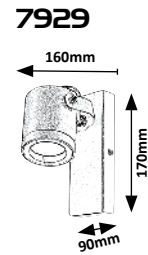

5 998250 375052

7506 M P

LED / 12W
(800lm, 3000K) incl.
IP44
anthracite/white

5 998250 375069

BELFAST

AKRON

ZOMBOR

ELVA