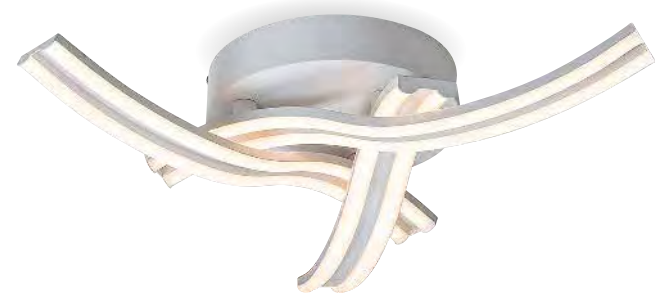

TULIO

5889

Ø 550mm