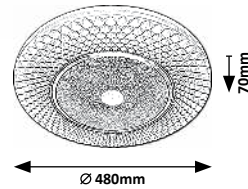

6859 **MP**

LED / 30W
(1700lm, 3000K-6500K) incl.
IP20 • 520 • 30m²
white/silver

5 998250 368597

	6858			6859		
	1x	2x	3x	1x	2x	3x
	670	920	1070	670	920	1070
	46,9	52,6	54,7	47,4	54,2	56,7

3254

TORNADO

3254