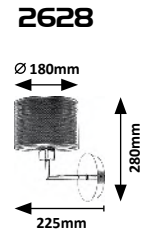

BERBERA

ANASTASIA

ANASTASIA

E27
1x max. 60W excl.

LED built-in
1W

NATURAL White

2629

5 YEARS WARRANTY
SEPARATELY SWITCHABLE

2215 (M P)

☒ E27 / 3x max. 60W
IP20 • 19418
wenge

5 998250 322155

2216 (M P)

☒ E27 / 3x max. 60W
IP20 • 19418
wenge

5 998250 322162

2628 (M T)

☒ E27 / 1x max. 60W
IP20 • 19500 (ø180mm)
chrome/white/brown

5 998250 326283

2631 (M T)

☒ E27 / 1x max. 60W
IP20 • 19500 (ø180mm)
chrome/white/brown

5 998250 326344

2634 (M T)

☒ E14 / 3x max. 25W
IP20 • 19503 (ø495mm)
chrome/white/brown

5 998250 326344

2629 (M T)

☒ E27 / 1x max. 60W
LED / 1W (85lm, 4000K) incl.
IP20 • 19500 (ø180mm)
chrome/white/brown

5 998250 326290

2630 (M T)

☒ E27 / 3x max. 60W
IP20 • 19500 (ø180mm)
chrome/white/brown

5 998250 326306

2632 (M T)

☒ E27 / 1x max. 60W
IP20 • 19501 (ø445mm)
chrome/white/brown

5 998250 326320

2633 (M T)

☒ E27 / 1x max. 60W
IP20 • 19502 (ø350mm)
chrome/white/brown

5 998250 326337