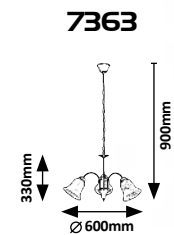

FRANCESCA

OTHERS / BEST MATCH 227.