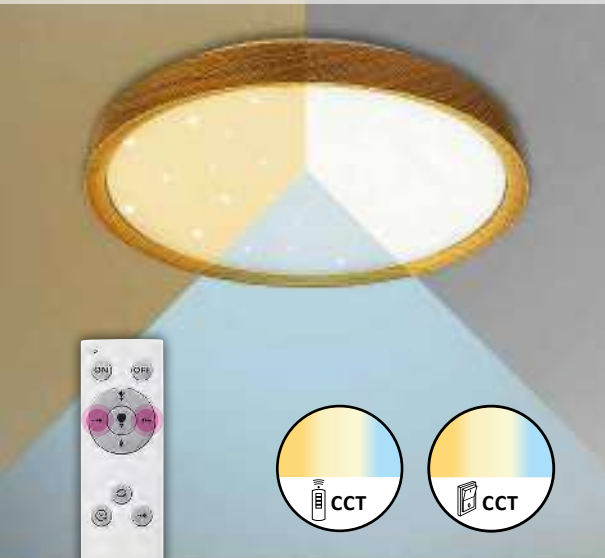

3500

SHERWOOD

3500

MAPLE

3527

LEANA

6579

6580

3528

3500 M P

LED / 50W
(4000lm, 3000K-6500K) incl.
IP20 • 19990 • 502
beech/white

5 998250 335001

6579 M P

LED / 12W
(700lm, 3000K) incl.
IP20 • 19993
beech/white

5 998250 365794

6580 M P

LED / 24W
(1300lm, 3000K) incl.
IP20 • 19994
beech/white

5 998250 365800

3527 M W P

LED / 24W
(1760lm, 3000K) incl.
IP20 • 19947
matte white/beech

5 998250 335278

3528 M W P

LED / 24W
(1890lm, 4000K) incl.
IP20 • 19947
matte black/beech

5 998250 335285