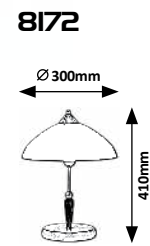

REGINA

8171 M G

☒ E14 / 1x max. 40W
IP20 • 9242
bronze/cream

5 998250 381718

8172 M G

☒ E14 / 1x max. 40W
IP20 • 9243
bronze/cream

5 998250 381725

8173 M G

☒ E14 / 3x max. 40W
IP20 • 9242
bronze/cream

5 998250 381732

8176 M G

☒ E27 / 1x max. 60W
IP20 • 9244
bronze/cream

5 998250 381763

8177 M G

☒ E27 / 2x max. 60W
IP20 • 9243
bronze/cream

5 998250 381770

8175 M G

☒ E14 / 5x max. 40W
IP20 • 9242
bronze/cream

5 998250 381756

8178 M G

☒ E27 / 1x max. 60W
IP20 • 9244
bronze/cream

5 998250 381787