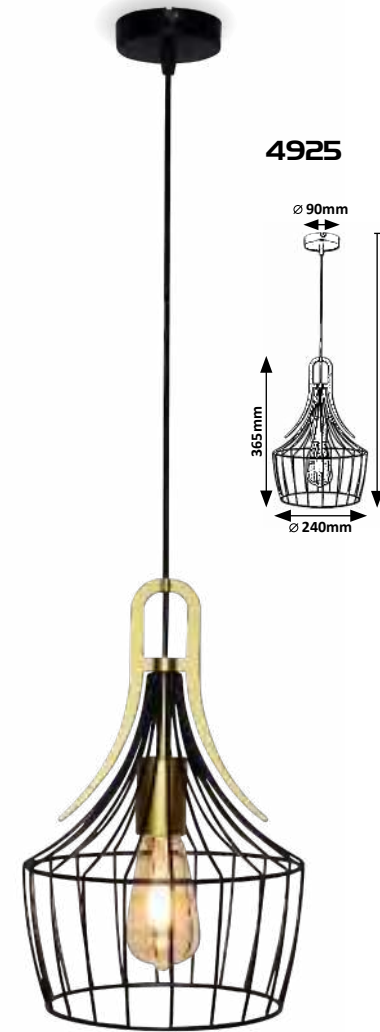

— IDUNA —

— ZILLE —

— XENIA —

NEW

— PAROV —

— ROWENA —

4347 **M**
☒ E27 / 1x max. 60W
IP20
matte black

5 998250 343471

4754 **M**
☒ E27 / 1x max. 40W
IP20
red/matte black

5 998250 347547

4919 **M**
☒ E27 / 1x max. 60W
IP20
black/blue

5 998250 349190

4925 **M**
☒ E27 / 1x max. 40W
IP20
matte black/gold

5 998250 349251

6228 **M**
☒ E27 / 1x max. 60W
IP20
gold

5 998250 362281