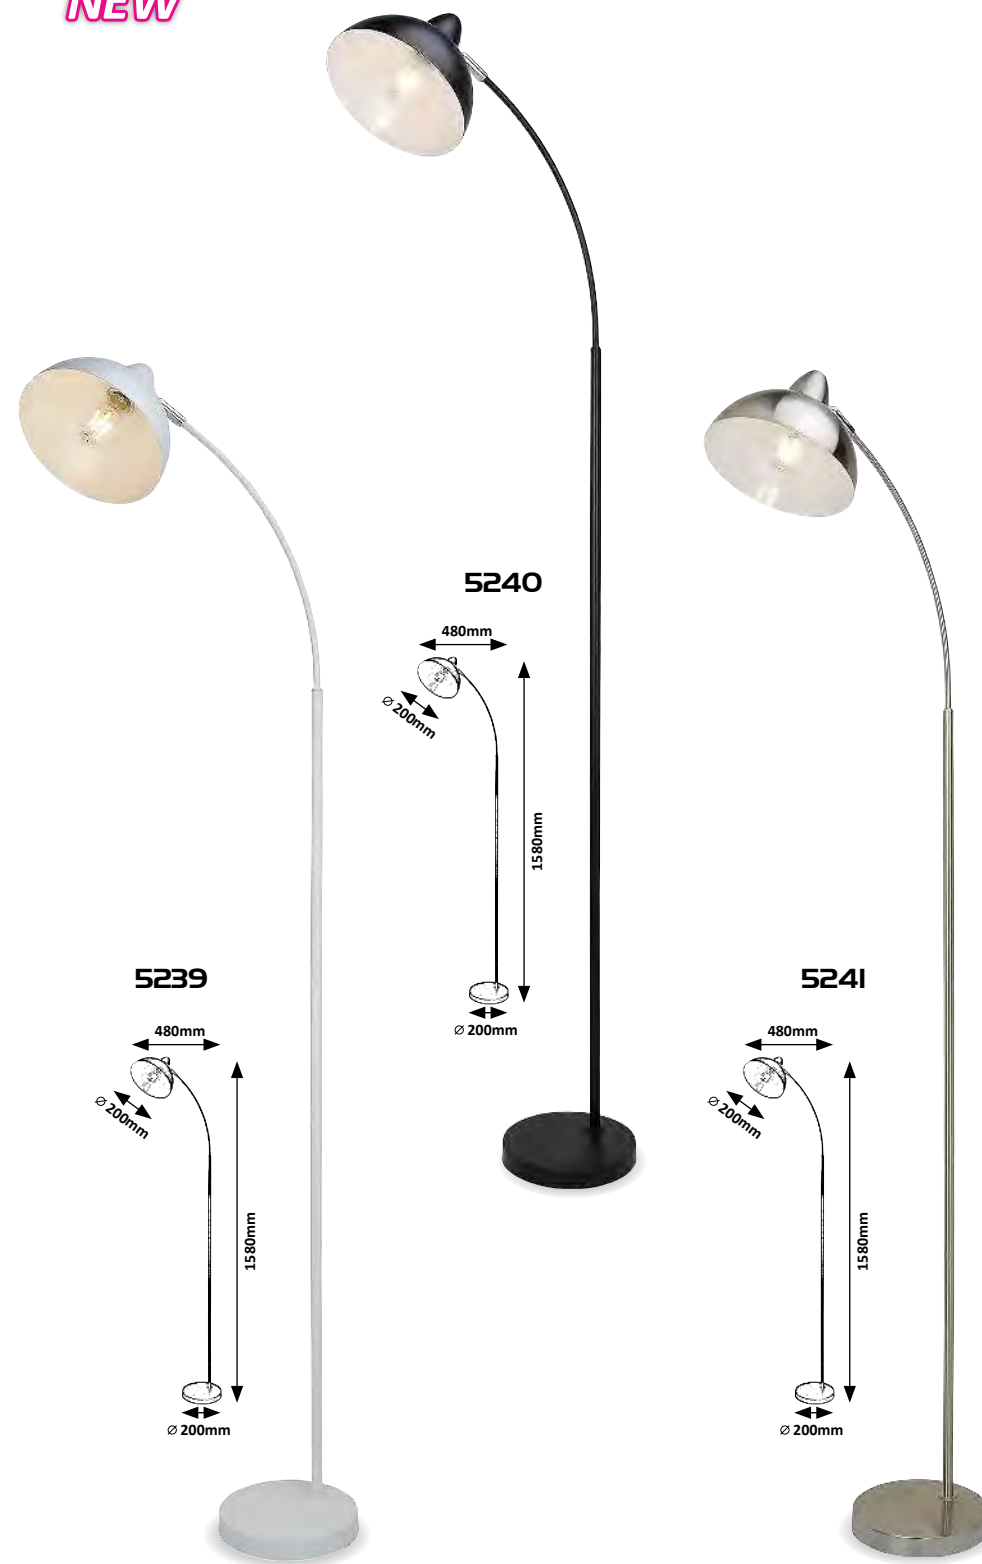

OTTO

DARON

NEW

5592 (M)

☒ E27 / 1x max. 60W
 IP20 •
 matte black/gold foil

5 998250 355924

5593 (M)

☒ E27 / 1x max. 60W
 IP20 •
 satin chrome/white