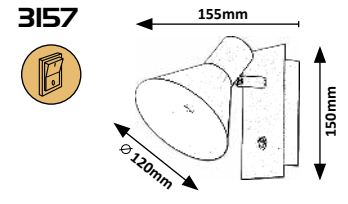

ALVARO

NEW

3157
☒ E14 / 1x max. 40W
IP20 •
matte black/gold/white

3158
☒ E14 / 2x max. 40W
IP20
matte black/gold/white

ALVARO

NEW

3159
☒ E14 / 4x max. 40W
IP20
matte black/gold/white

3160
☒ E27 / 4x max. 40W
IP20
matte black/gold/white