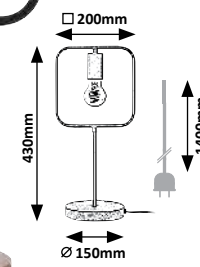

RAMSEY

OTHERS / BEST MATCH 481.

LEVI

2568

2569

2567

RUFIN

NEW

3219

3220

GREMIO

NEW

6915

4649 P M

☒ E27 / 1x max. 60W
IP20 • 668
black

5 998250 346496

4650 P M

☒ E27 / 1x max. 60W
IP20 • 669
black/copper

5 998250 346502

2567 M

☒ E27 / 1x max. 60W
IP20
black

5 998250 325675

2568 M

☒ E27 / 1x max. 60W
IP20
black

5 998250 325682

2569 M

☒ E27 / 1x max. 60W
IP20
black

5 998250 325699

3219 M W

☒ E27 / 1x max. 40W
IP20 • 669
beech/black

5 998250 332192

3220 M W

☒ E27 / 1x max. 40W
IP20 • 669
beech/black

5 998250 332208

6915 M

☒ E27 / 1x max. 40W
IP20 • 669
beech/black