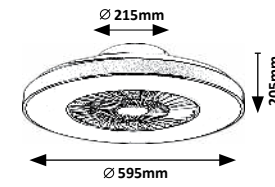

6857

DALFON

6710

6857

DALFON

6858

6859

	6710			6857		
	1x	2x	3x	1x	2x	3x
	1050	1190	1320	900	1040	1170
	49,4	52,5	55	52	54,7	56

6710 **PA**

LED / 36W
(2100lm, 3000K-6000K) incl.
IP20 • 533 • 8-15m²
white

5 998250 367101

6857 **MA**

LED / 30W
(1500lm, 3000K-6000K) incl.
IP20 • 533 • 8-13m²
grey/chrome/transparent

5 998250 368573

6858 **MP**

LED / 40W
(1700lm, 3000K-6500K) incl.
IP20 • 520 • 40m²
white/silver/transparent

5 998250 368580

6859 **MP**

LED / 30W
(1700lm, 3000K-6500K) incl.
IP20 • 520 • 30m²
white/silver

5 998250 368597

	6858			6859		
	1x	2x	3x	1x	2x	3x
	670	920	1070	670	920	1070
	46,9	52,6	54,7	47,4	54,2	56,7