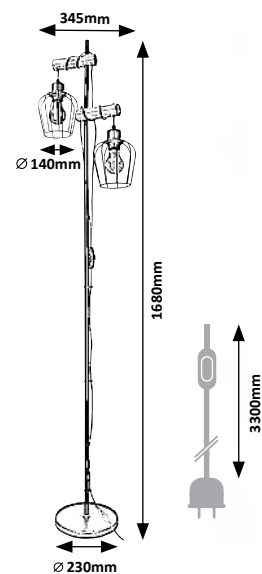

FABIAN

WOOD **NEW**

5244

5245

WOOD **NEW**

FABIAN

5246

5247

5244 **M W**

☒ E27 / 1x max. 40W
IP20 • matte black/beech

5 998250 352442

5245 **M W**

☒ E27 / 1x max. 40W
IP20 • matte black/beech

5 998250 352459

5246 **M W**

☒ E27 / 2x max. 40W
IP20 • matte black/beech

5 998250 352466

5247 **M W**

☒ E27 / 4x max. 40W
IP20 • matte black/beech

5 998250 352473