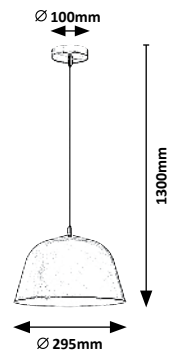

MALIA

NEW

3094

3095

3096

3094
E14 / 1x max. 25W
IP20
grey/white

3095
E27 / 1x max. 60W
IP20
grey/white

3096
E27 / 1x max. 25W
IP20 •
grey/white