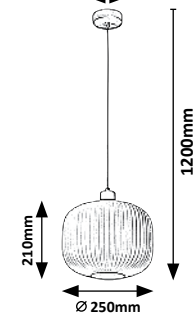

☒ E14 / 3x max. 40W
IP20 • 19873
grey/white

5 998250 339689

SORAYA

3969 MG

☒ E14 / 4x max. 40W
IP20 • 19873
grey/white

5 998250 339696

3970

∅ 90mm