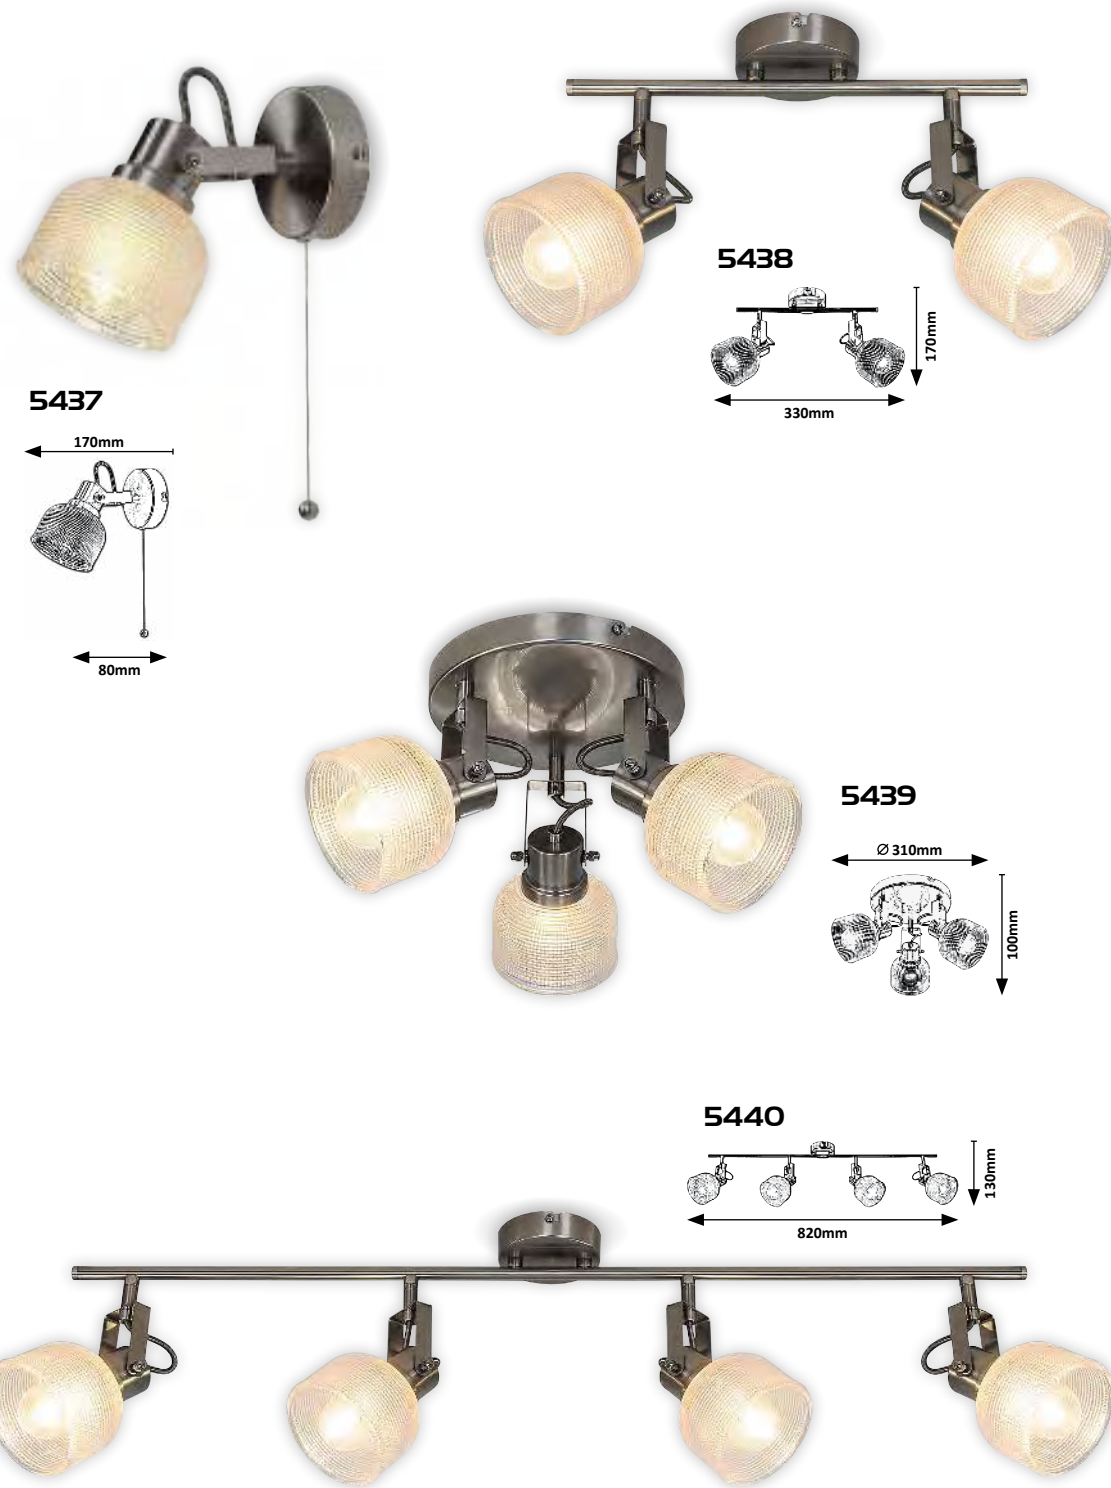

FRANCIS

5437 MG

⊠ E14 / 1x max. 28W
IP20 • 19781
satin chrome/transparent

5 998250 354378

5438 MG

⊠ E14 / 2x max. 28W
IP20 • 19781
satin chrome/transparent

5 998250 354385

5439 MG

⊠ E14 / 3x max. 28W
IP20 • 19781
satin chrome/transparent

5 998250 354392

5440 MG

⊠ E14 / 4x max. 28W
IP20 • 19781
satin chrome/transparent

5 998250 354408