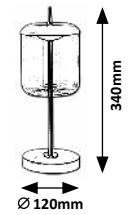

DELICE

5025

5026

5028

5027

5025 M G

LED / 6W
(480lm, 4000K) incl.
IP20 • 19782
black/bronze/tinted colour

5 998250 350257

5026 M G

LED / 6W
(480lm, 4000K) incl.
IP20 • 19782
black/bronze/tinted colour

5 998250 350264

5027 M G

LED / 18W
(1440lm, 4000K) incl.
IP20 • 19782
black/bronze/tinted colour

5 998250 350271

5028 M G

LED / 24W
(1920lm, 4000K) incl.
IP20 • 19782
black/bronze/tinted colour

5 998250 350288

AVIANA

5029

5031

5030

5032

5029 M G

LED / 6W
(480lm, 4000K) incl.
IP20 • 19783
white/transparent/bronze

5 998250 350295

5030 M G

LED / 6W
(480lm, 4000K) incl.
IP20 • 19783
white/transparent/bronze

5 998250 350301

5031 M G

LED / 18W
(1440lm, 4000K) incl.
IP20 • 19783
white/transparent/bronze

5032 M G

LED / 24W
(1920lm, 4000K) incl.
IP20 • 19783
white/transparent/bronze

5 998250 350325