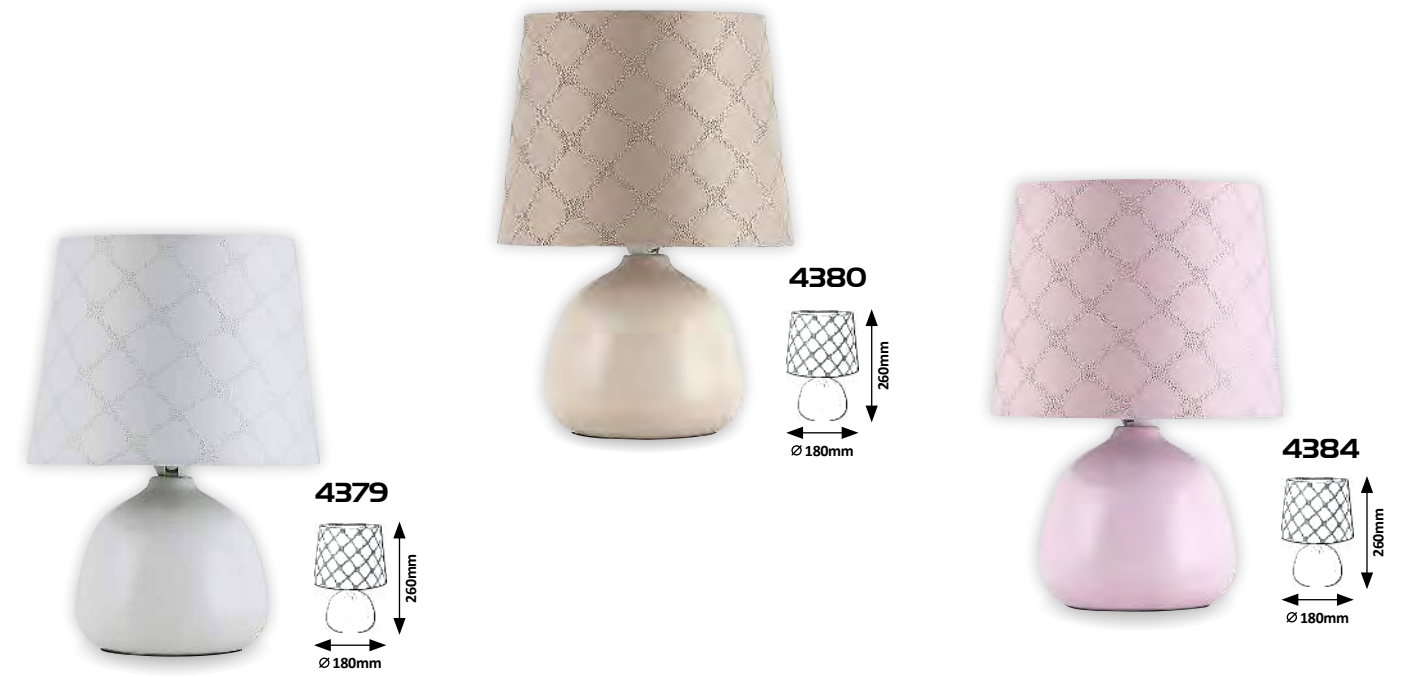

ORLANDO

ELLIE

MOLLY

4458 C T

☒ E14 / 1x max. 40W
IP20 •
▲ 19424
grey

5 998250 344584

4928 C T

☒ E14 / 1x max. 40W
IP20 •
▲ 19164
wenge/white

5 998250 349282

4929 C T

☒ E14 / 1x max. 40W
IP20 •
▲ 19164
cream/white

5 998250 349299

4930 C T

☒ E14 / 1x max. 40W
IP20 •
▲ 19164
cocoa/white

5 998250 349305

4379 C T

☒ E14 / 1x max. 40W
IP20 •
▲ 19458
white

5 998250 343792

4380 C T

☒ E14 / 1x max. 40W
IP20 •
▲ 19459
beige

5 998250 343808

4384 C T

☒ E14 / 1x max. 40W
IP20 •
▲ 19463
rose

5 998250 343846

4391 C T

☒ E14 / 1x max. 40W
IP20 •
▲ 19470
beige/white

5 998250 343914

4392 C T

☒ E14 / 1x max. 40W
IP20 •
▲ 19470
blue/white

5 998250 343921