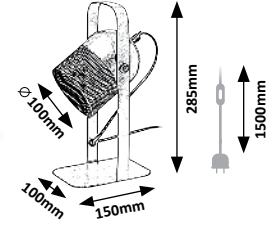

3153

E27 / 1x max. 40W
IP20 • 19952
brushed aluminium/transparent

5 998250 331539

6383

LED 5W
(400lm, 3000K) incl.
IP20 • 19802 •
satin chrome/white

5 998250 363837