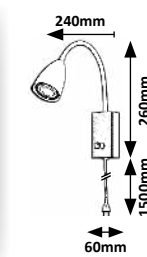

ALFONS

TEXTILE CABLE **NEW**

3050

4504

3050

(M)

☒ E27 / 1x max. 25W
IP20 •
white/gold

5 998250 330501

4504

(M)

☒ E27 / 1x max. 25W
IP20 •
black

5 998250 345048

EGON

NEW

5242

5243

MIKA

TEXTILE CABLE

6719

6720

5242

(M)

☒ E14 / 1x max. 40W
IP20 •
matte black

5 998250 352428

5243

(M)

☒ E14 / 1x max. 40W
IP20 •
matte white

5 998250 352435

6719

(M)

☒ GU10 / 1x max. 25W
IP20 •
black

5 998250 367194

6720

(M)

☒ GU10 / 1x max. 25W
IP20 •
white

5 998250 367200