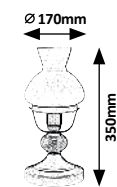

PETRONEL

WOOD

7072 MWG

☒ E27 / 1x max. 60W
IP20 • 9547 •
matte black/walnut/
opal glass

7076 MWG

☒ E27 / 1x max. 60W
IP20 • 9516
matte black/walnut/
opal glass

7077 MWG

☒ E27 / 1x max. 60W
IP20 • 9547
matte black/walnut/
opal glass

☒ E27 / 3x max. 60W
IP20 • 9547
matte black/walnut/
opal glass

☒ E27 / 5x max. 60W
IP20 • 9547
matte black/walnut/
opal glass

ENNA

WOOD

7860 MWG

☒ E14 / 3x max. 40W
IP20 • 19194
black/bronze/walnut

7868 MWG

☒ E14 / 1x max. 40W
IP20 • 19194
black/bronze/walnut

7869 MWG

☒ E14 / 1x max. 40W
IP20 • 19194
black/bronze/walnut

7870 MWG

☒ E27 / 1x max. 60W
IP20 • 19210
black/bronze/walnut