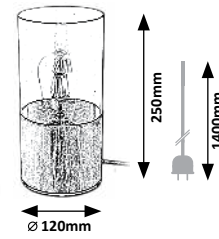

ZELKOVA

OTHERS / BEST MATCH

16.

NEW

3153

TRUDY

6383

RONNIE

NEW

5254

5255

3153

E27 / 1x max. 40W
IP20 • 19952
brushed aluminium/transparent

5 998250 331539

6383

LED 5W
(400lm, 3000K) incl.
IP20 • 19802 •
satin chrome/white

5 998250 363837

5254

E14 / 1x max. 25W
IP20 •
grey/gold

5 998250 352541

5255

E14 / 1x max. 25W
IP20 •
beige/gold

5 998250 352558