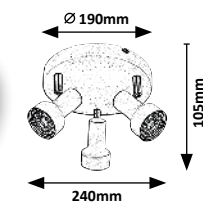

KONRAD

5322 (M)
☒ GU10 / 1x max. 50W
IP20
black

5 998250 353227

5323 (M)
☒ GU10 / 2x max. 50W
IP20
black

5 998250 353234

5324 (M)
☒ GU10 / 3x max. 50W
IP20
black

5 998250 353241

5325 (M)
☒ GU10 / 4x max. 50W
IP20
black

5 998250 353258

KONRAD

5356

5354 (M)
☒ GU10 / 1x max. 50W
IP20
white

5 998250 353548

5355 (M)
☒ GU10 / 2x max. 50W
IP20
white

5 998250 353555

5356 (M)
☒ GU10 / 3x max. 50W
IP20
white

5 998250 353562

5357 (M)
☒ GU10 / 4x max. 50W
IP20
white