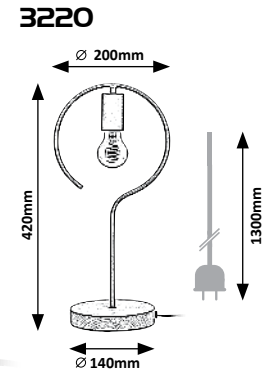

RUFIN

OTHERS / BEST MATCH 122. NEW

3219 M

☒ E27 / 1x max. 40W
IP20 • ☒
beech/black

3220 M

☒ E27 / 1x max. 40W
IP20 • ☒
beech/black