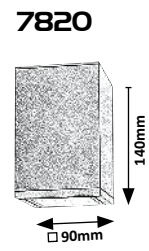

5 998250 375052

7506 M P

LED / 12W
(800lm, 3000K) incl.
IP44
anthracite/white

5 998250 375069

BELFAST

AKRON

ZOMBOR

ELVA