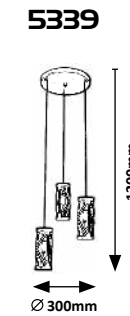

TEXTILE CABLE