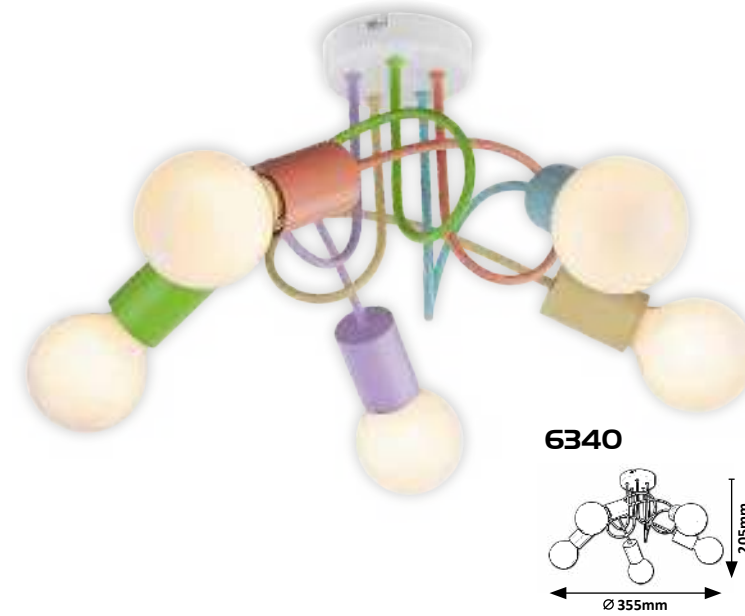

LINETT

DESIGNED BY
rabalux