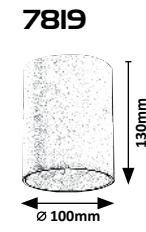

5 998250 375052

7506 M P

LED / 12W
(800lm, 3000K) incl.
IP44
anthracite/white

5 998250 375069

BELFAST

AKRON

ZOMBOR

ELVA