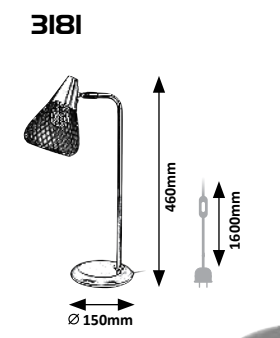

FANNY

NEW

4360 (M)
E14 / 1x max. 25W
IP20 •
black/gold

3088 (M)
E14 / 1x max. 40W
IP20 •
black

3089 (M)
E14 / 1x max. 40W
IP20 •
white

3181 (M)
E14 / 1x max. 25W
IP20 •
black/gold

3182 (M)
E14 / 1x max. 25W
IP20 •
grey/rose gold