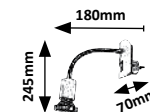

CARA

ANJA

5672

DOBRA

5673

LARKIN

6529

6530

HARVEY

6539

6539

5659 M

LED / 4W
(350lm, 3000K) incl.
IP20 • chrome

5 998250 356594

5672 M

E14 / 1x max. 40W
IP20 • satin chrome

5 998250 356723

5673 M

LED 4,5W (340lm, 3000K) incl.
GU10 / 1x max. 35W
IP20 • white/chrome

5 998250 356730

6529 MT

LED / 3W (205lm, 2800K) incl.
E27 / 1x max. 40W
IP20 • 19416
chrome/white

5 998250 365299

6530 MT

LED / 3W (205lm, 2800K) incl.
E27 / 1x max. 40W
IP20 • 19417
chrome/white

5 998250 365305

6539 MT

LED / 3W (180lm, 2800K) incl.
E27 / 1x max. 40W
IP20 • 19493
satin chrome/white

5 998250 365398