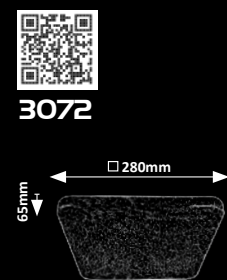

LUCAS

3072 (M P)

LED / 12W
(780lm, 4000K) incl.
IP20 • 19907
white

3073 (M P)

LED / 18W
(1170lm, 4000K) incl.
IP20 • 19908
white

3074 (M P)

LED / 24W
(1560lm, 4000K) incl.
IP20 • 19909
white

LUCAS

3437 (M P)

LED / 12W
(780lm, 4000K) incl.
IP44 • 19714
white

3438 (M P)

LED / 18W
(1170lm, 4000K) incl.
IP44 • 19715
white

3439 (M P)

LED / 24W
(1560lm, 4000K) incl.
IP44 • 19716
white

3936 (M P)

LED / 12W
(700lm, 4000K) incl.
IP20 • 19754
white

3937 (M P)

LED / 18W
(1140lm, 4000K) incl.
IP20 • 19755
white

3938 (M P)

LED / 24W
(1370lm, 4000K) incl.
IP20 • 19756
white