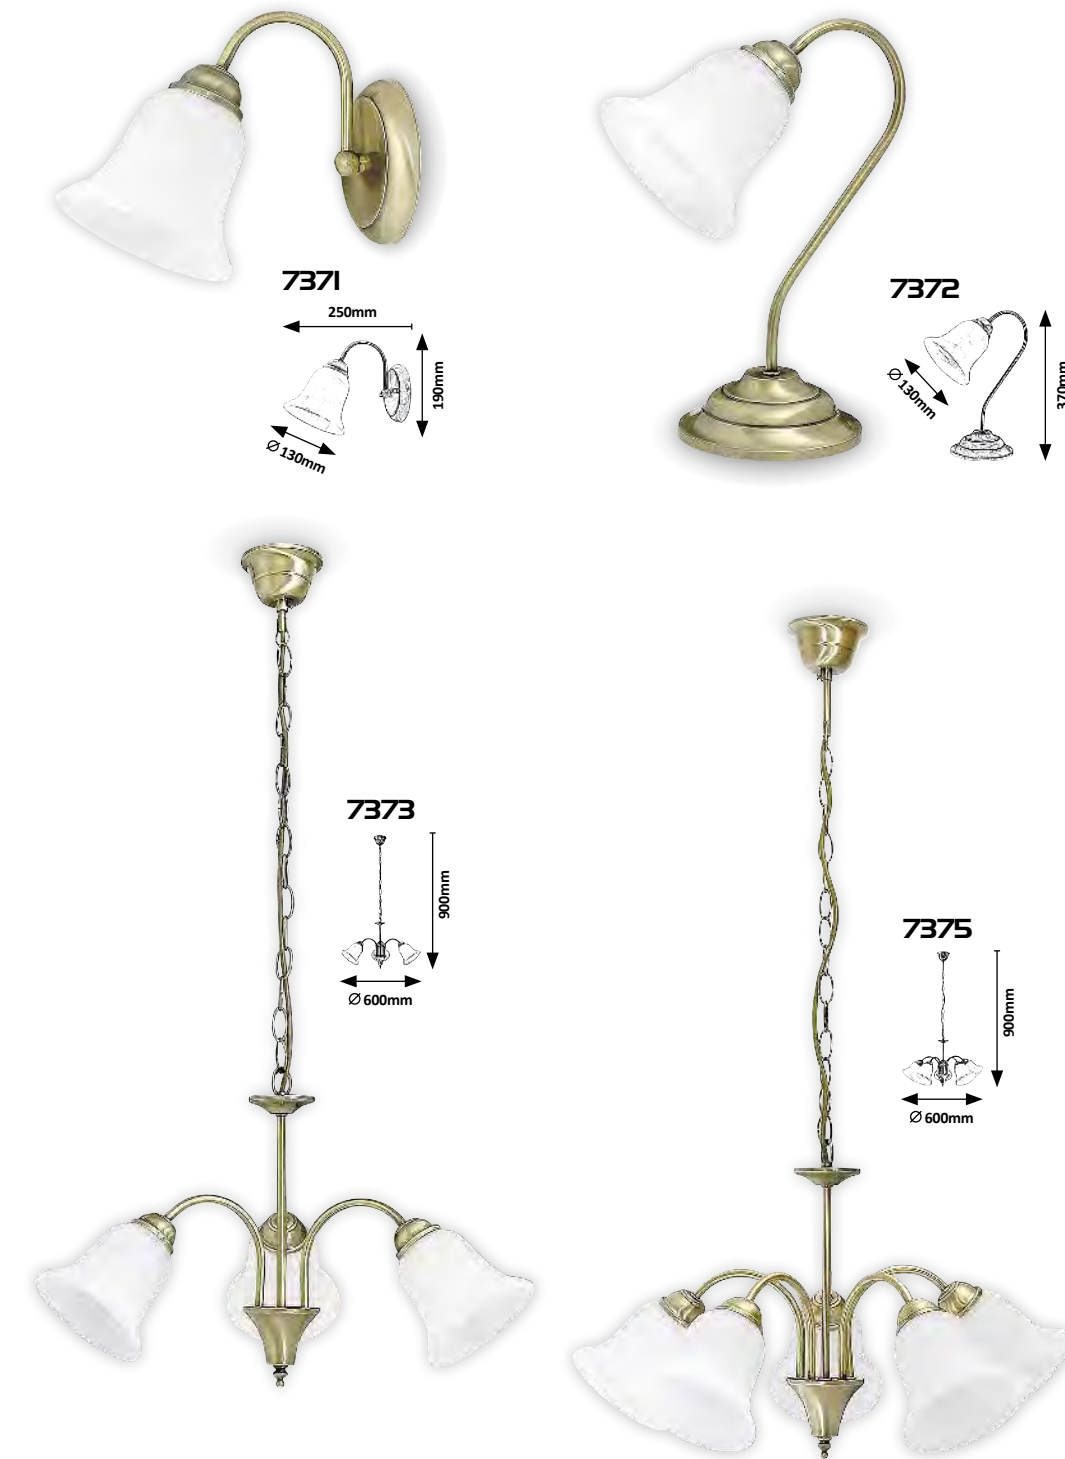

FRANCESCA

OTHERS / BEST MATCH 195.