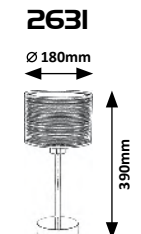

BERBERA

ANASTASIA

ANASTASIA

E27
1x max. 60W excl.

LED built-in
1W

NATURAL White

2629

5 YEARS WARRANTY
SEPARATELY SWITCHABLE

2215 (M P)

☒ E27 / 3x max. 60W
IP20 • 19418
wenge

5 998250 322155

2216 (M P)

☒ E27 / 3x max. 60W
IP20 • 19418
wenge

5 998250 322162

2628 (M T)

☒ E27 / 1x max. 60W
IP20 • 19500 (ø180mm)
chrome/white/brown

5 998250 326283

2631 (M T)

☒ E27 / 1x max. 60W
IP20 • 19500 (ø180mm)
chrome/white/brown

5 998250 326344

2634 (M T)

☒ E14 / 3x max. 25W
IP20 • 19503 (ø495mm)
chrome/white/brown

5 998250 326344

2629 (M T)

☒ E27 / 1x max. 60W
LED / 1W (85lm, 4000K) incl.
IP20 • 19500 (ø180mm)
chrome/white/brown

5 998250 326290

2630 (M T)

☒ E27 / 3x max. 60W
IP20 • 19500 (ø180mm)
chrome/white/brown

5 998250 326306

2632 (M T)

☒ E27 / 1x max. 60W
IP20 • 19501 (ø445mm)
chrome/white/brown

5 998250 326320

2633 (M T)

☒ E27 / 1x max. 60W
IP20 • 19502 (ø350mm)
chrome/white/brown

5 998250 326337