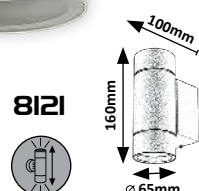

PHOENIX

8118

8119

8120

8121

8118 **MG**
☒ GU10 / 1x max. 10W
IP54 • 19625
anthracite

5 998250 381183

8119 **MG**
☒ GU10 / 2x max. 10W
IP54 • 19625
anthracite

5 998250 381190

8120 **MG**
☒ GU10 / 1x max. 10W
IP54 • 19625
matte white

5 998250 381206

8121 **MG**
☒ GU10 / 2x max. 10W
IP54 • 19625
matte white

5 998250 381213

CATANIA

8936

8938

8937

8939

8936 **MP**
☒ LED / 4W
(350lm, 4000K) incl.
IP44
satin chrome

5 998250 389363

8937 **MP**
☒ LED / 4W
(350lm, 3000K) incl.
IP44
bronze

5 998250 389370

8938 **MP**
☒ LED / 8W
(700lm, 4000K) incl.
IP44
satin chrome

5 998250 389387

8939 **MP**
☒ LED / 8W
(700lm, 3000K) incl.
IP44
bronze

5 998250 389394

7938 **MG**
☒ GU10 / 1x max. 12W
IP44
satin chrome

5 998250 379388

7939 **MG**
☒ GU10 / 2x max. 12W
IP44
satin chrome

5 998250 379395

ZAGREB

7938

7939