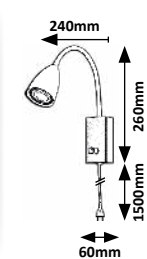

ALFONS

TEXTILE CABLE **NEW**

3050

4504

3050

(M)

☒ E27 / 1x max. 25W
IP20 •
white/gold

5 998250 330501

4504

(M)

☒ E27 / 1x max. 25W
IP20 •
black

5 998250 345048

EGON

NEW

5242

5243

MIKA

TEXTILE CABLE

6719

6720

5242

(M)

☒ E14 / 1x max. 40W
IP20 •
matte black

5 998250 352428

5243

(M)

☒ E14 / 1x max. 40W
IP20 •
matte white

5 998250 352435

6719

(M)

☒ GU10 / 1x max. 25W
IP20 •
black

5 998250 367194

6720

(M)

☒ GU10 / 1x max. 25W
IP20 •
white

5 998250 367200