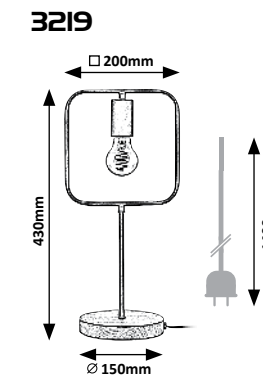

RUFIN

OTHERS / BEST MATCH 122. NEW

3219 M

☒ E27 / 1x max. 40W
IP20 • ☒
beech/black

3220 M

☒ E27 / 1x max. 40W
IP20 • ☒
beech/black