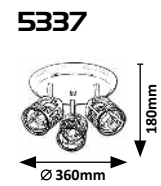

OBERON

TEXTILE CABLE

5335 MG

☒ E14 / 1x max. 40W
IP20 • 19830
brown/amber

5 998250 353357

5336 MG

☒ E14 / 2x max. 40W
IP20 • 19830
brown/amber

5 998250 353364

5337 MG

☒ E14 / 3x max. 40W
IP20 • 19830
brown/amber

5 998250 353371

5338 MG

☒ E14 / 1x max. 40W
IP20 • 19831
brown/amber

5 998250 353388

5339 MG

☒ E14 / 3x max. 40W
IP20 • 19831
brown/amber

5 998250 353395

5340 MG

☒ E14 / 5x max. 40W
IP20 • 19831
brown/amber

5 998250 353401