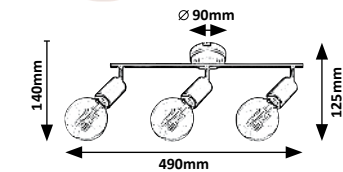

CASPAR

2224

2224 (P)
☒ E27 / 10x max. 60W
IP20
matte black

OTHERS / BEST MATCH 125, 475. **NEW**

LAMAR

3986

3988

3987

3990

3989

3986 (M)
☒ E27 / 1x max. 40W
IP20
matte black

3987 (M)
☒ E27 / 2x max. 40W
IP20
matte black

3988 (M)
☒ E27 / 3x max. 40W
IP20
matte black

3989 (M)
☒ E27 / 4x max. 40W
IP20
matte black

3990 (M)
☒ E27 / 6x max. 40W
IP20
matte black