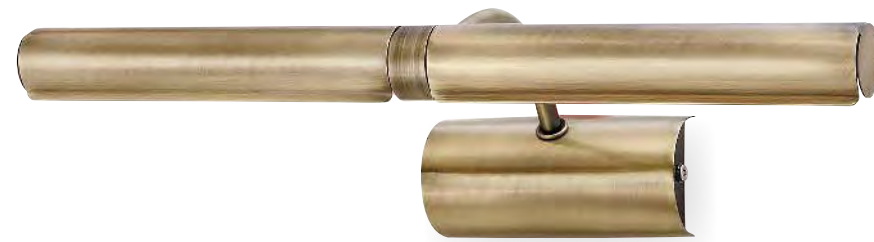

PICTURE LIGHT

3640 (M)	3650 (M)	3641 (M)	3642 (M)	3643 (M)	3644 (M)
LED / 5W (300lm, 3000K) incl. IP20 chrome	LED / 8W (580lm, 3000K) incl. IP20 chrome	E14 / T25 / 2x max. 40W IP20 satin chrome	E14 / T25 / 2x max. 40W IP20 bronze	28W (370lm, 2700K) incl. G9 / 2x max. 40W IP20 satin chrome	28W (370lm, 2700K) incl. G9 / 2x max. 40W IP20 bronze
5 998250 336404	5 998250 336503	5 998250 336411	5 998250 336428	5 998250 336435	5 998250 336442