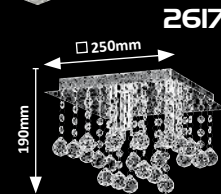

CORINNA

2615 (M) (AC)
☒ E14 / 3x max. 40W
IP20
chrome/crystal

2616 (M) (AC)
☒ E14 / 5x max. 40W
IP20
chrome/crystal

2617 (M) (AC)
☒ E14 / 3x max. 40W
IP20
chrome/crystal

2618 (M) (AC)
☒ E14 / 5x max. 40W
IP20
chrome/crystal

LARISHA

6806 (M) (G)
☒ G9 / 6x max. 40W
IP20
chrome/crystal