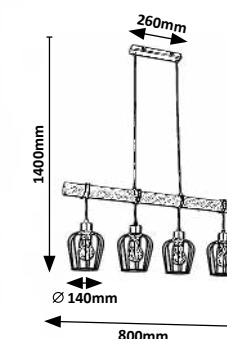

5244 **M W**

☒ E27 / 1x max. 40W
IP20 • matte black/beech

5 998250 352442

5245 **M W**

☒ E27 / 1x max. 40W
IP20 • matte black/beech

5 998250 352459

5246 **M W**

☒ E27 / 2x max. 40W
IP20 • matte black/beech

5 998250 352466

5247 **M W**

☒ E27 / 4x max. 40W
IP20 • matte black/beech

5 998250 352473