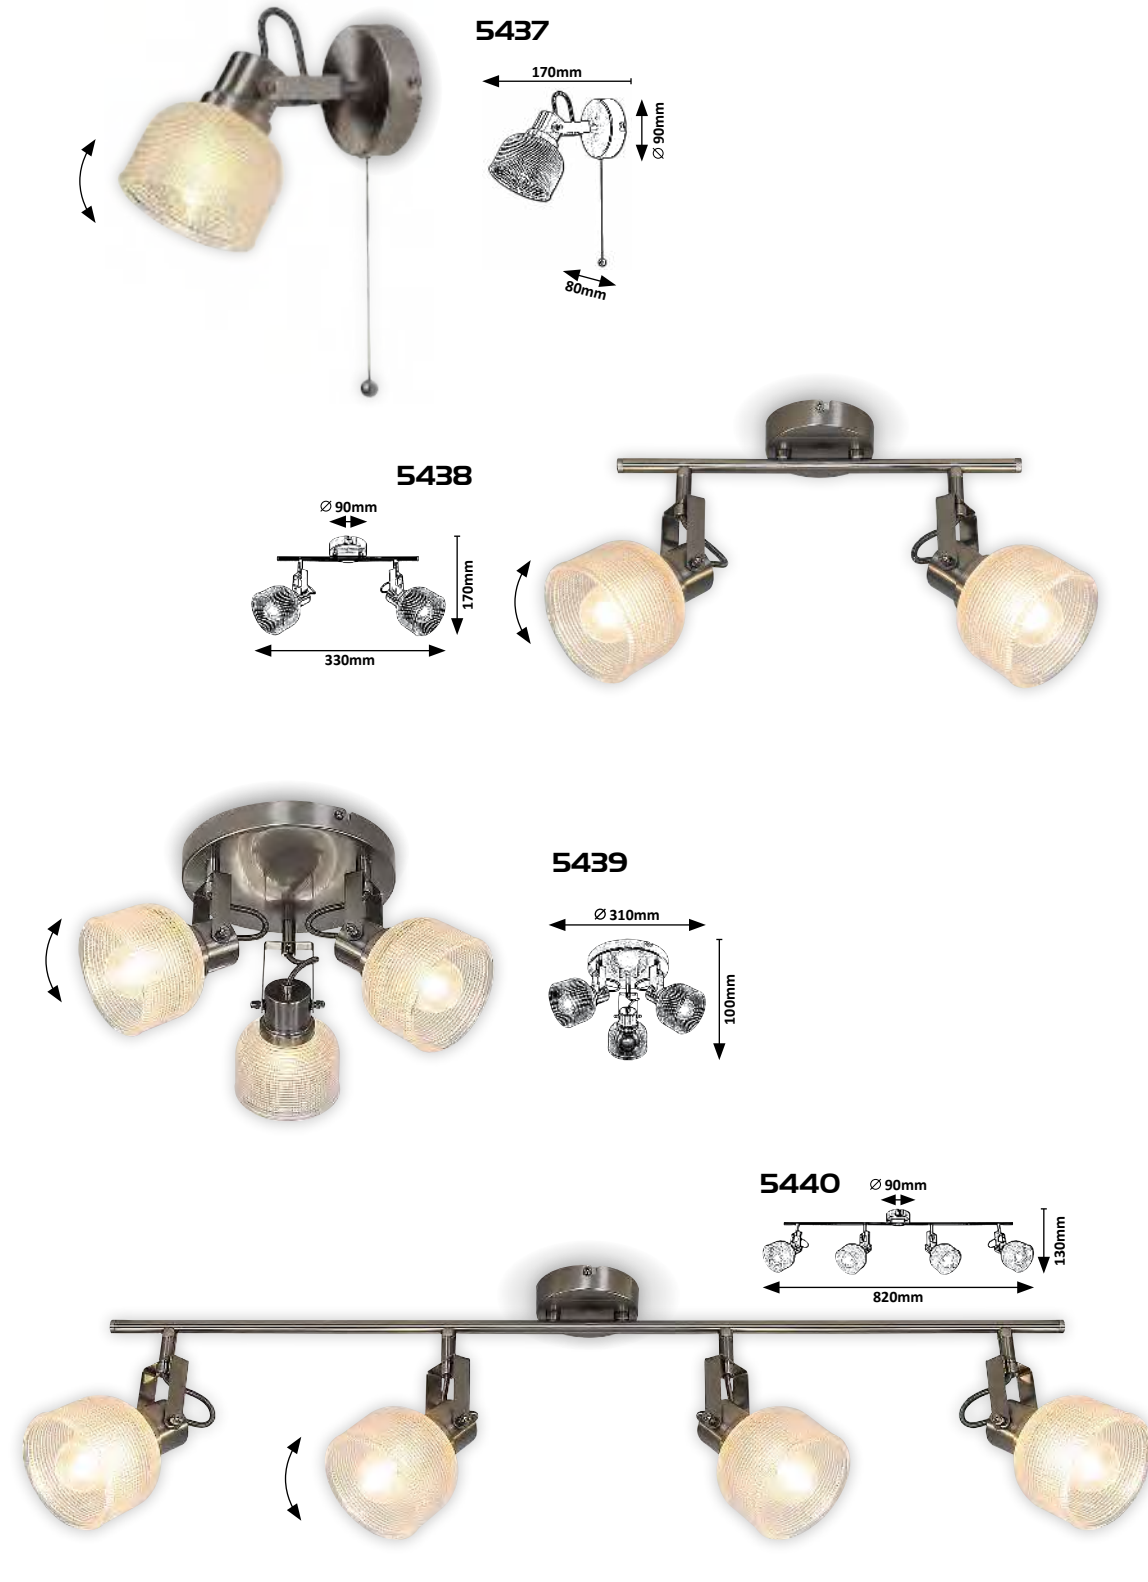

FRANCIS

5437 MG

☒ E14 / 1x max. 28W
IP20 • 19781
satin chrome/transparent

5 998250 354378

5438 MG

☒ E14 / 2x max. 28W
IP20 • 19781
satin chrome/transparent

5 998250 354385

5439 MG

☒ E14 / 3x max. 28W
IP20 • 19781
satin chrome/transparent

5 998250 354392

5440 MG

☒ E14 / 4x max. 28W
IP20 • 19781
satin chrome/transparent

5 998250 354408