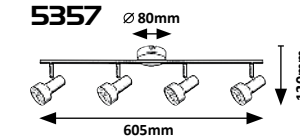

5357

5354 (M)
☒ GU10 / 1x max. 50W
IP20
white

5 998250 353548

5355 (M)
☒ GU10 / 2x max. 50W
IP20
white

5 998250 353555

5356 (M)
☒ GU10 / 3x max. 50W
IP20
white

5 998250 353562

5357 (M)
☒ GU10 / 4x max. 50W
IP20
white