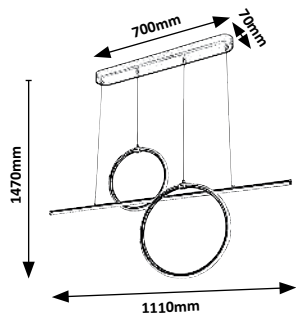

WILLOW

NEW

6969

6970

6969

LED / 12W
(750lm, 4000K) incl.
IP20
matte black/white/chrome

5 998250 369693

6970

LED / 48W
(2760lm, 4000K) incl.
IP20
matte black/white/chrome

5 998250 369709

MERIDIA

3256

3257

3256

LED / 40W
(2900lm, 3000K) incl.
IP20
matte black/white

5 998250 332567

3257

LED / 40W
(2900lm, 3000K) incl.
IP20
matte black/white

5 998250 332567