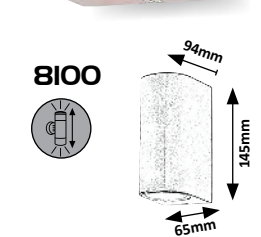

CHILE

8020

8034

8029

8030

CHILE

8018

8019

8099

8100

8020 MG

☒ GU10 / 1x max. 35W
IP44
brushed aluminium

5 998250 380209

8029 MG

☒ GU10 / 1x max. 35W
IP44
black

5 998250 380292

8030 MG

☒ GU10 / 2x max. 35W
IP44
black

5 998250 380308

8034 MG

☒ GU10 / 2x max. 35W
IP44
brushed aluminium

5 998250 380346

8018 MG

☒ GU10 / 1x max. 35W
IP44
antique brown

5 998250 380186

8019 MG

☒ GU10 / 2x max. 35W
IP44
antique brown

5 998250 380193

8099 MG

☒ GU10 / 1x max. 35W
IP44
copper

5 998250 380995

8100 MG

☒ GU10 / 2x max. 35W
IP44
copper

5 998250 381008