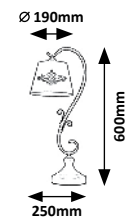

ANNA

2233

2232 **M**

☒ E14 / 1x max. 40W
IP20 •
matte white

5 998250 322322

2233 **M**

☒ E14 / 1x max. 40W
IP20 •
matte white

5 998250 322339

2234 **M**

☒ E14 / 3x max. 40W
IP20 •
matte white

5 998250 322346

2235 **M**

☒ E14 / 6x max. 40W
IP20 •
matte white

5 998250 322353