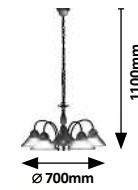

MARIAN

2705

2701 M G

☒ E27 / 1x max. 60W
IP20 • 9933
bronze/white

5 998250 327013

2702 M G

☒ E27 / 1x max. 60W
IP20 • 9933
bronze/white

5 998250 327020

2703 M G

☒ E27 / 3x max. 60W
IP20 • 9933
bronze/white

5 998250 327037

2706 M G

☒ E27 / 1x max. 100W
IP20 • 9936
bronze/white

5 998250 327068

2707 M G

☒ E27 / 2x max. 60W
IP20 • 9935
bronze/white

5 998250 327075

2705 M G

☒ E27 / 5x max. 60W
IP20 • 9933
bronze/white

5 998250 327051

2708 M G

☒ E27 / 2x max. 60W
IP20 • 9934 • 9933
bronze/white

5 998250 327082