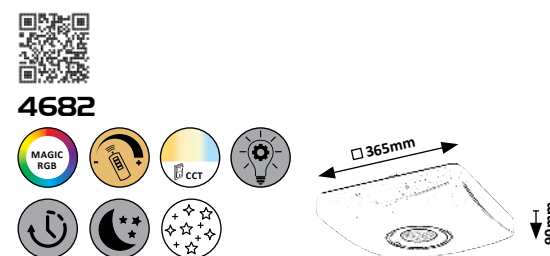

DAMIEN

3509 M A

LED / 24W
(1800lm, 2700K-6500K) incl.
IP20 • 19770 • 536
white

5540 M P

LED / 24W
(1920lm, 3000K-6500K) incl.
IP20 • 19757 • 522
white

MURRY

4682 M A

LED / 18W
(1350lm, 3000K-6000K) incl.
IP20 • 19938 • 545
white