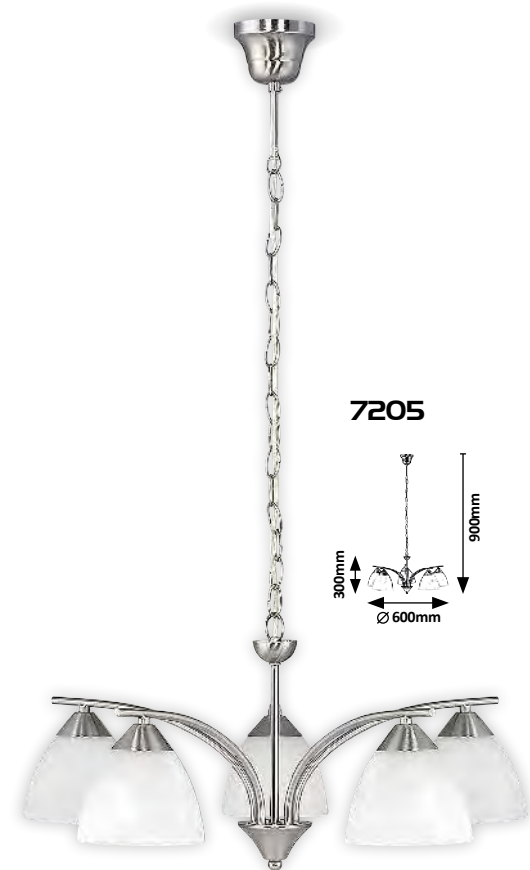

TRISTAN

7201 M G

☒ E14 / 1x max. 40W
IP20 • 9198
satin chrome/alabaster

5 998250 372013

7202 M G

☒ E14 / 1x max. 40W
IP20 • 9198
9698
satin chrome/alabaster

5 998250 372020

7203 M G

☒ E14 / 3x max. 40W
IP20 • 9198
satin chrome/alabaster

5 998250 372037

7205 M G

☒ E14 / 5x max. 40W
IP20 • 9198
satin chrome/alabaster

5 998250 372051

FRANCESCA

OTHERS / BEST MATCH 227.

7361 M G

☒ E14 / 1x max. 40W
IP20 • 9442
satin chrome/alabaster

5 998250 373614

7363 M G

☒ E14 / 3x max. 40W
IP20 • 9442
satin chrome/alabaster

5 998250 373638

7365 M G

☒ E14 / 5x max. 40W
IP20 • 9442
satin chrome/alabaster

5 998250 373652