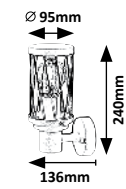

BUDAPEST

8888

8889

8890

PESCARA

8757

8759

8888 (M) (P)

☒ E27 / 1x max. 40W
IP44
brown/transparent

5 998250 388885

8889 (M) (P)

☒ E27 / 1x max. 40W
IP44
brown/transparent

5 998250 388892

8890 (M) (P)

☒ E27 / 1x max. 40W
IP44
brown/transparent

5 998250 388908

8757 (M) (P)

☒ E27 / 1x max. 60W
IP44
brown/rust effect/opal glass

5 998250 387574

8759 (M) (P)

☒ E27 / 1x max. 60W
IP44
brown/rust effect/opal glass

5 998250 387598