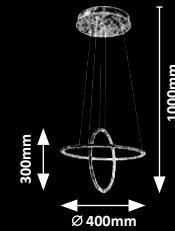

DONATELLA

2543

2544

2545

2546

2543 (MP)

LED / 21W
(1417lm, 4000K) incl.
IP20
white

5 998250 325439

2544 (MP)

LED / 37W
(2300lm, 4000K) incl.
IP20
white

5 998250 325446

2545 (MP)

LED / 95W
(5774lm, 4000K) incl.
IP20
white

5 998250 325453

2546 (MP)

LED / 65W
(4077lm, 4000K) incl.
IP20
white

5 998250 325460

ADRIENNE

2428

2429

2428 (MP)

LED / 15W
(1200lm, 4000K) incl.
IP20
silver/transparent

5 998250 324289

2429 (MP)

LED / 62W
(4861lm, 4000K) incl.
IP20
silver/transparent

5 998250 324296