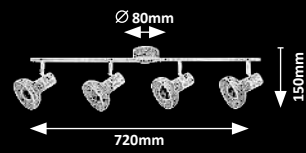

HOLLY

☒ E14 / 1x max. 40W
IP20
white/beech/chrome

5 998250 359434

☒ E14 / 2x max. 40W
IP20
white/beech/chrome

5 998250 359441

☒ E14 / 3x max. 40W
IP20
white/beech/chrome

5 998250 359458

☒ E14 / 6x max. 40W
IP20
white/beech/chrome

5 998250 359489

☒ E14 / 3x max. 40W
IP20
white/beech/chrome

5 998250 359496

HOLLY

☒ E14 / 3x max. 40W
IP20
white/beech/chrome

5 998250 359465

☒ E14 / 4x max. 40W
IP20
white/beech/chrome

5 998250 359472

SADIE

2563

☒ E27 / 1x max. 60W
IP20
white/beech

5 998250 325637