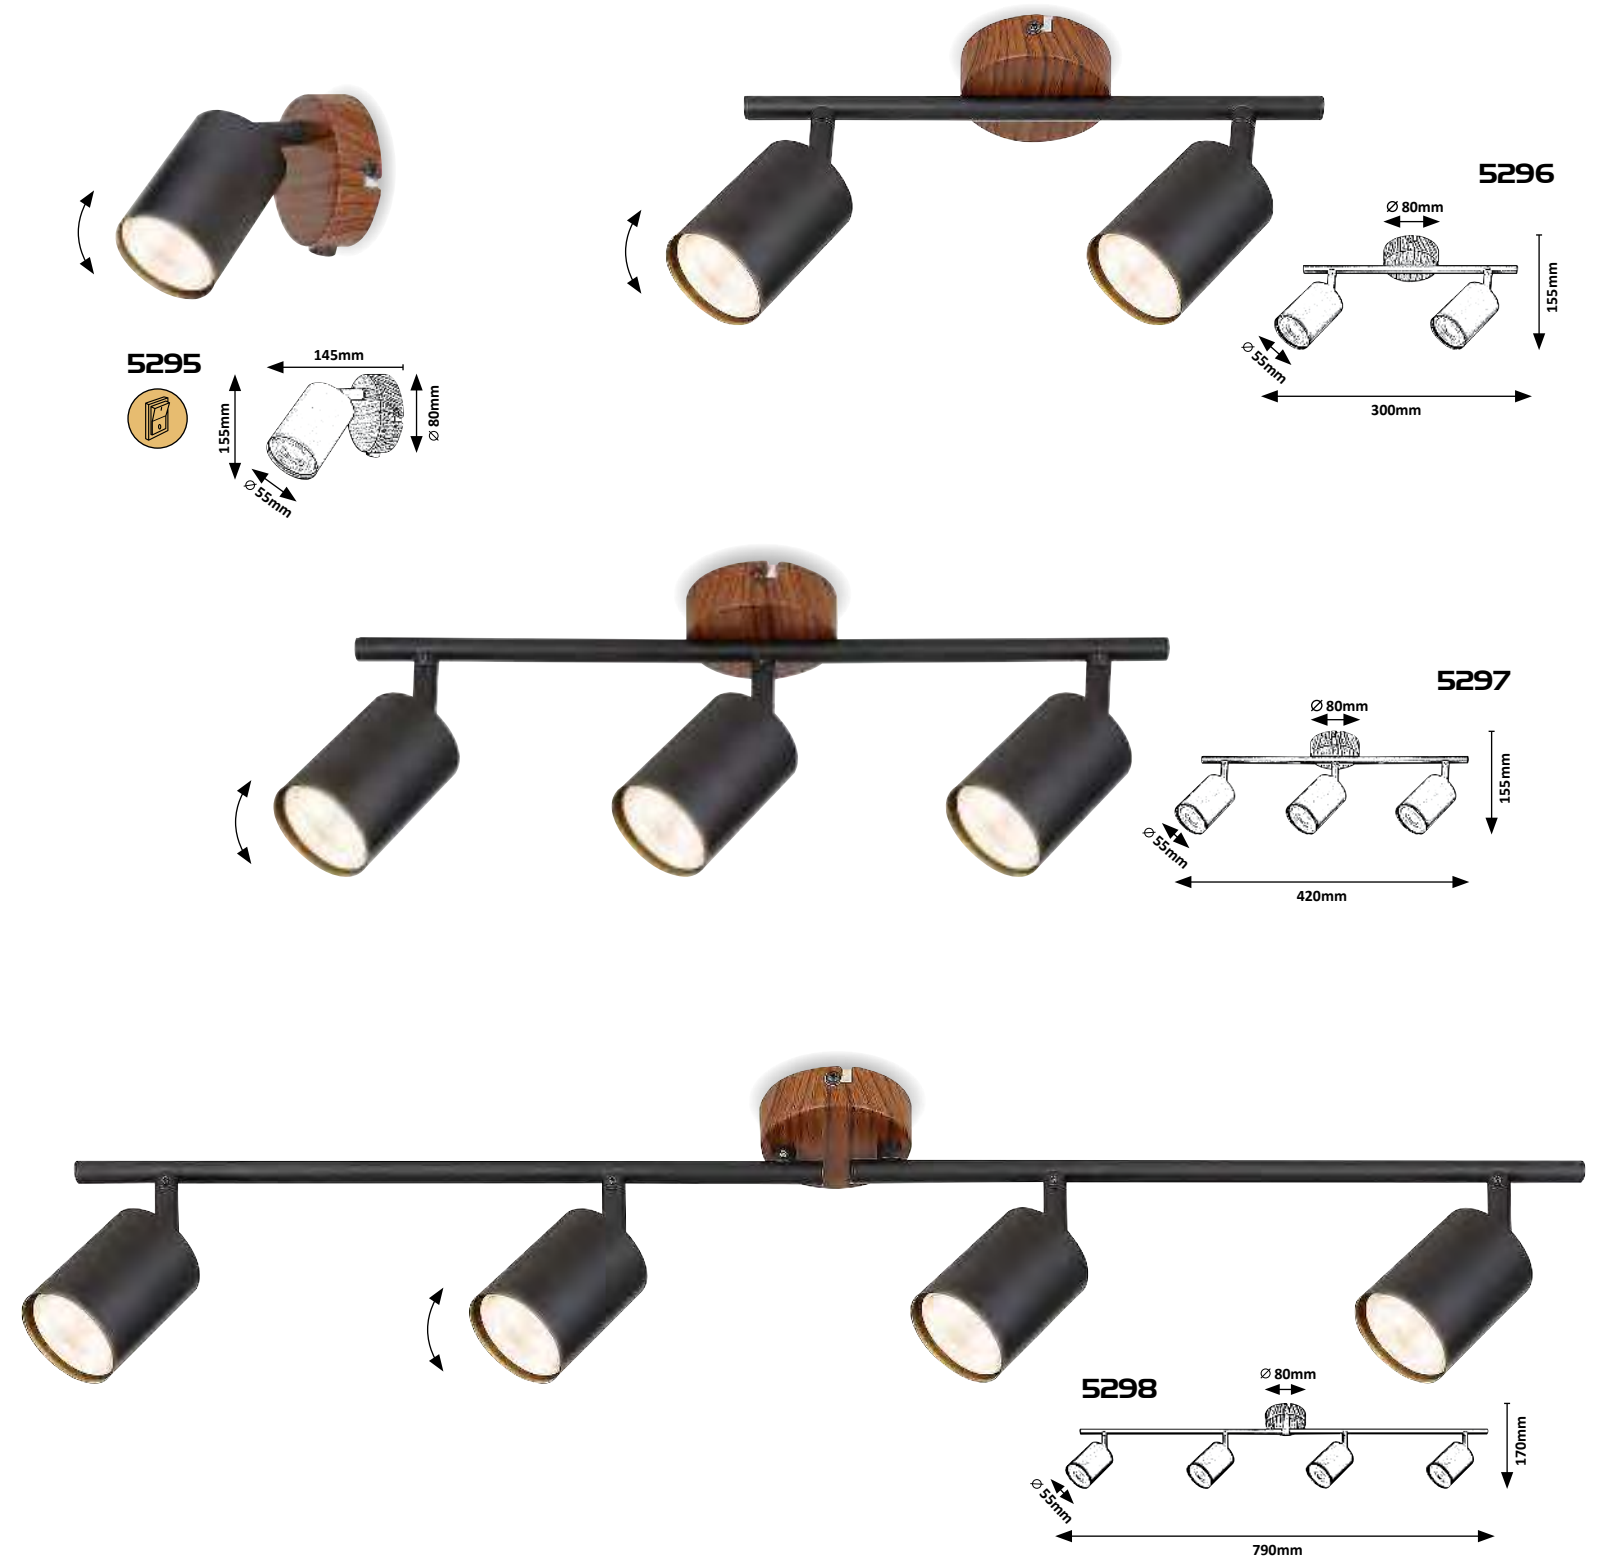

EDMUND

NEW

5295 (M)

⊗ GU10 / 1x max. 25W
IP20 • oak/black

5 998250 352954

5296 (M)

⊗ GU10 / 2x max. 25W
IP20 oak/black

5 998250 352961