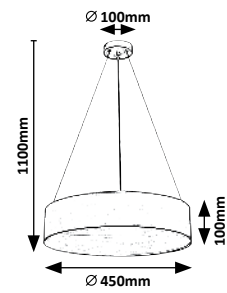

RENATA

NEW

5084

5081 (M) (A)
☒ E27 / G45 / 3x max. 10W
IP20 • 19837
matte black/white

5082 (M) (A)
☒ E27 / G45 / 3x max. 10W
IP20 • 19837
matte black/white

5083 (M) (A)
☒ E27 / G45 / 3x max. 10W
IP20 • 19837
matte white/white

5084 (M) (A)
☒ E27 / G45 / 3x max. 10W
IP20 • 19837
matte white/white