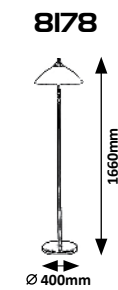

REGINA

8171 M G

☒ E14 / 1x max. 40W
IP20 • 9242
bronze/cream

5 998250 381718

8172 M G

☒ E14 / 1x max. 40W
IP20 • 9243
bronze/cream

5 998250 381725

8173 M G

☒ E14 / 3x max. 40W
IP20 • 9242
bronze/cream

5 998250 381732

8176 M G

☒ E27 / 1x max. 60W
IP20 • 9244
bronze/cream

5 998250 381763

8177 M G

☒ E27 / 2x max. 60W
IP20 • 9243
bronze/cream

5 998250 381770

8175 M G

☒ E14 / 5x max. 40W
IP20 • 9242
bronze/cream

5 998250 381756

8178 M G

☒ E27 / 1x max. 60W
IP20 • 9244
bronze/cream

5 998250 381787