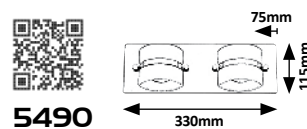

TONY

5489

5490

5492

5491

5489 (MP)

LED / 5W
(365lm, 4000K) incl.
IP44 • 19600
chrome/opal glass

5 998250 354897

5490 (MP)

LED / 10W
(730lm, 4000K) incl.
IP44 • 19600
chrome/opal glass

5 998250 354903

5491 (MP)

LED / 15W
(1095lm, 4000K) incl.
IP44 • 19600
chrome/opal glass

5 998250 354910

5492 (MP)

LED / 20W
(1460lm, 4000K) incl.
IP44 • 19600
chrome/opal glass

5 998250 354927

RUBEN

5723

5725

5724

5723 (MP)

LED / 9W
(774lm, 4000K) incl.
IP44
chrome/white

5 998250 357232

5724 (MP)

LED / 13,5W
(1161lm, 4000K) incl.
IP44
chrome/white

5 998250 357249

5725 (MP)

LED / 18W
(1548lm, 4000K) incl.
IP44
chrome/white

5 998250 357256