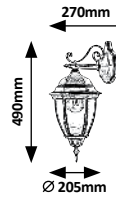

5 998250 381862

TORONTO

8380

8381

8382

8383

8380 MG

☒ E27 / 1x max. 60W
IP44 • 9801
☒ 8m, 100°
antique gold/transparent