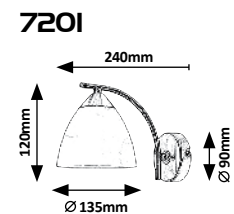

TRISTAN

7201 M G

☒ E14 / 1x max. 40W
IP20 • 9198
satin chrome/alabaster

5 998250 372013

7202 M G

☒ E14 / 1x max. 40W
IP20 • 9198
9698
satin chrome/alabaster

5 998250 372020

7203 M G

☒ E14 / 3x max. 40W
IP20 • 9198
satin chrome/alabaster

5 998250 372037

7205 M G

☒ E14 / 5x max. 40W
IP20 • 9198
satin chrome/alabaster

5 998250 372051

FRANCESCA

OTHERS / BEST MATCH 227.

7361 M G

☒ E14 / 1x max. 40W
IP20 • 9442
satin chrome/alabaster

5 998250 373614

7363 M G

☒ E14 / 3x max. 40W
IP20 • 9442
satin chrome/alabaster

5 998250 373638

7365 M G

☒ E14 / 5x max. 40W
IP20 • 9442
satin chrome/alabaster

5 998250 373652