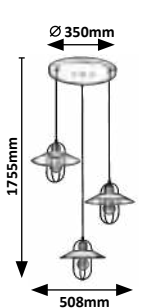

3518 **M**

☒ E27 / 1x max. 40W
IP20
gold/beige

5 998250 335186

3519 **M**

☒ E27 / 1x max. 40W
IP20
gold/beige

5 998250 335193

3520 **M**

☒ E27 / 3x max. 40W
IP20
gold/beige

5 998250 335209