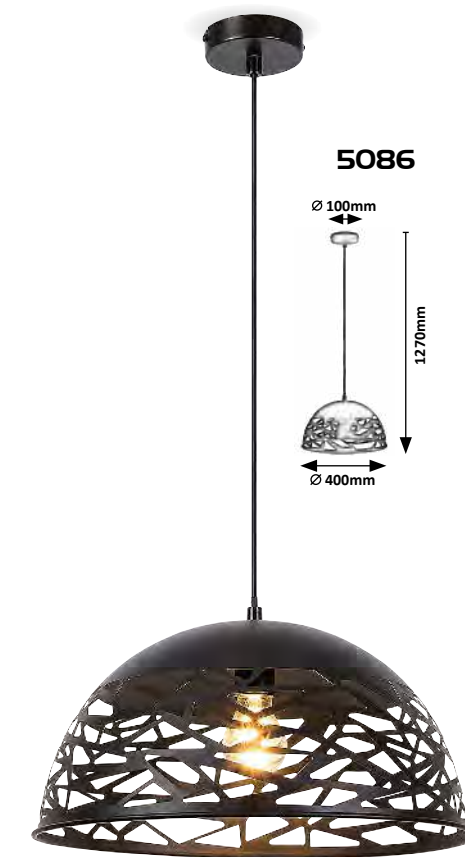

5 998250 322797

NORENA

5085

5085

☒ E27 / 1x max. 60W
IP20
matte white

5 998250 350851

5086

5086