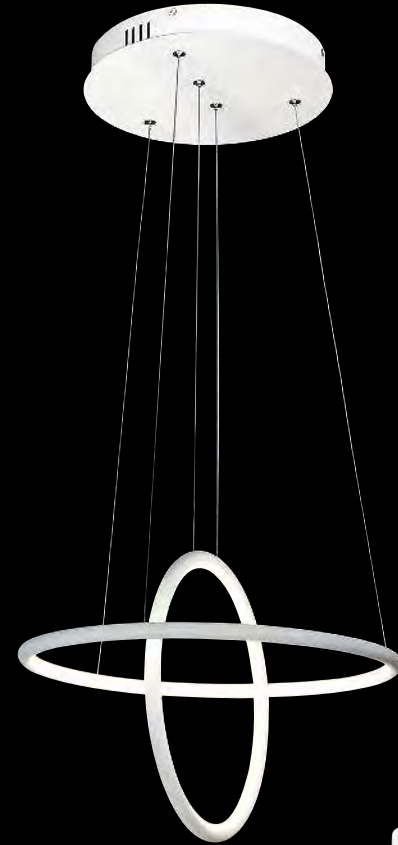

DONATELLA

2543

2544

2545

2546

2543 (MP)

LED / 21W
(1417lm, 4000K) incl.
IP20
white

5 998250 325439

2544 (MP)

LED / 37W
(2300lm, 4000K) incl.
IP20
white

5 998250 325446

2545 (MP)

LED / 95W
(5774lm, 4000K) incl.
IP20
white

5 998250 325453

2546 (MP)

LED / 65W
(4077lm, 4000K) incl.
IP20
white

5 998250 325460

ADRIENNE

2428

2429

2428 (MP)

LED / 15W
(1200lm, 4000K) incl.
IP20
silver/transparent

5 998250 324289

2429 (MP)

LED / 62W
(4861lm, 4000K) incl.
IP20
silver/transparent

5 998250 324296