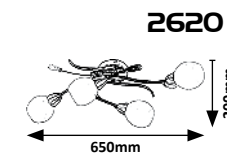

3916 **MG**
 ☒ E14 / 1x max. 40W
 IP20 • 19864
 antique bronze/white

3917 **MG**
 ☒ E14 / 4x max. 40W
 IP20 • 19864
 antique bronze/white

3918 **MG**
 ☒ E14 / 6x max. 40W
 IP20 • 19864
 antique bronze/white