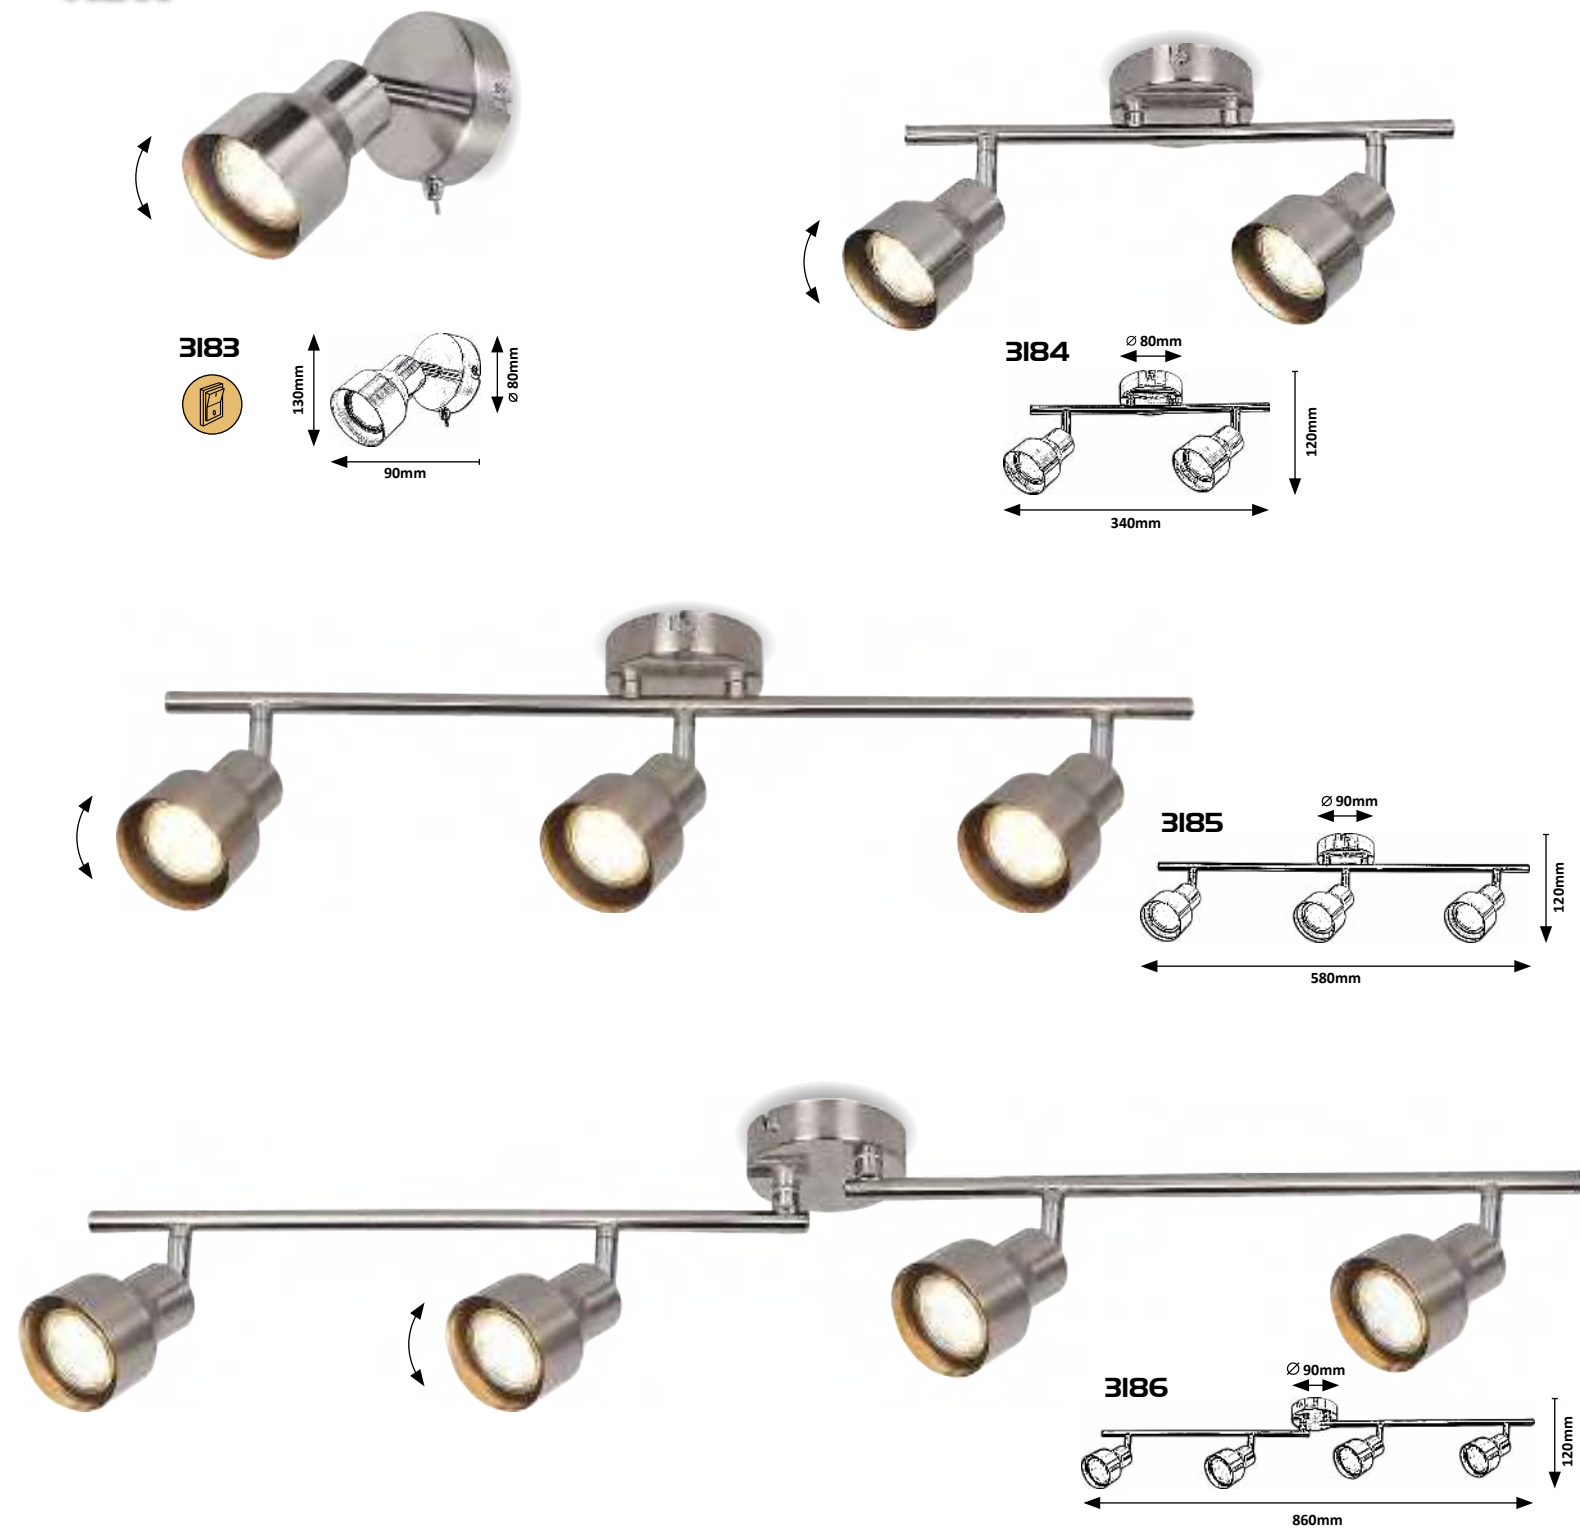

BLAKE

NEW

3183 **(M)**
☒ GU10 / 1x max. 50W
IP20 • ☐
satin chrome

5 998250 331836

3184 **(M)**
☒ GU10 / 2x max. 50W
IP20
satin chrome

5 998250 331843

3185 **(M)**
☒ GU10 / 3x max. 50W
IP20
satin chrome

5 998250 331850

3186 **(M)**
☒ GU10 / 4x max. 50W
IP20
satin chrome

5 998250 331867