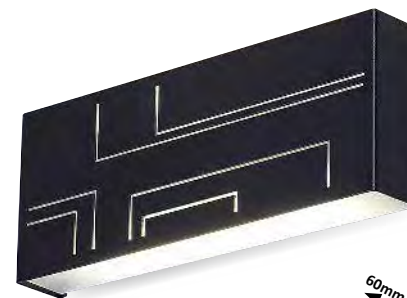

MARIBOR

8873