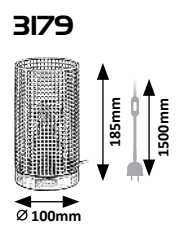

NEW

GREMIO

BOWIE

OTHERS / BEST MATCH 119.

NEW

BOOGIE

DIMITRI

TEXTILE CABLE OTHERS / BEST MATCH 102-103. **NEW**

6915 **M**
☒ E27 / 1x max. 40W
IP20 • beech/black

3179 **M**
☒ E14 / 1x max. 25W
IP20 • gold/white

3180 **M**
☒ E14 / 1x max. 25W
IP20 • beech/black

6569 **M**
☒ E27 / 1x max. 60W
IP20 • black

6570 **M**
☒ E27 / 1x max. 60W
IP20 • white

3124 **M**
☒ E27 / 1x max. 40W
IP20 • black