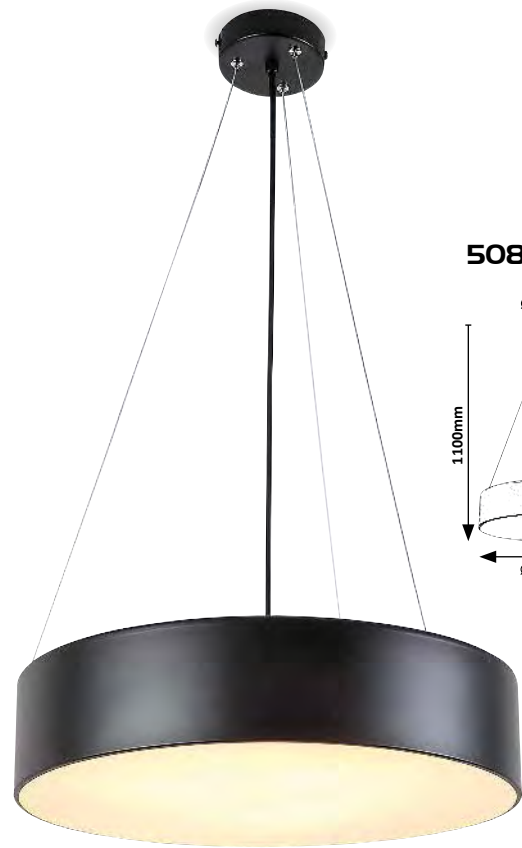

RENATA

NEW

5081

5083

5082

5084

5081 (M) (A)
 ☒ E27 / G45 / 3x max. 10W
 IP20 • 19837
 matte black/white

5082 (M) (A)
 ☒ E27 / G45 / 3x max. 10W
 IP20 • 19837
 matte black/white