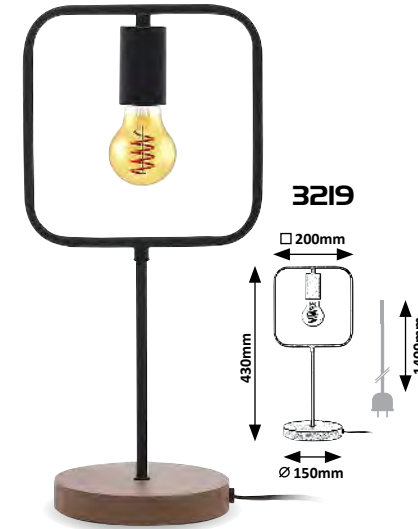

RUFIN

NEW

3219