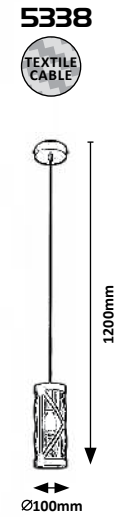

OFF

ON

3125 M
 ☒ E27 / 1x max. 40W
 IP20
 black

5 998250 331256

3126 M
 ☒ E27 / 3x max. 40W
 IP20
 black

5 998250 331263

OBERON

TEXTILE CABLE