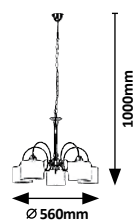

EDITH

7276

AURELIA

☒ E27 / 1x max. 60W
IP20 • 19555
antique bronze/opal glass

7275 M G

☒ E27 / 3x max. 60W
IP20 • 19555
antique bronze/opal glass

7276 M G

☒ E27 / 5x max. 60W
IP20 • 19555
antique bronze/opal glass

7137 M G

☒ E27 / 1x max. 25W
IP20 • 19481
bronze/white

7139 M G

☒ E27 / 2x max. 60W
IP20 • 19442
bronze/white

7140 M G

☒ E14 / 5x max. 40W
IP20 • 19482
bronze/white