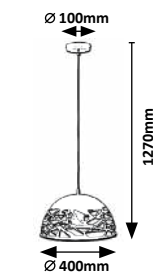

KAIA

2278

☒ E27 / 1x max. 40W
IP20
black/gold

5 998250 322780

2279

2279

☒ E27 / 1x max. 40W
IP20
white

5 998250 322797

NORENA

5085

5085

☒ E27 / 1x max. 60W
IP20
matte white

5 998250 350851

5086

5086

☒ E27 / 1x max. 60W
IP20
matte black

5 998250 350868