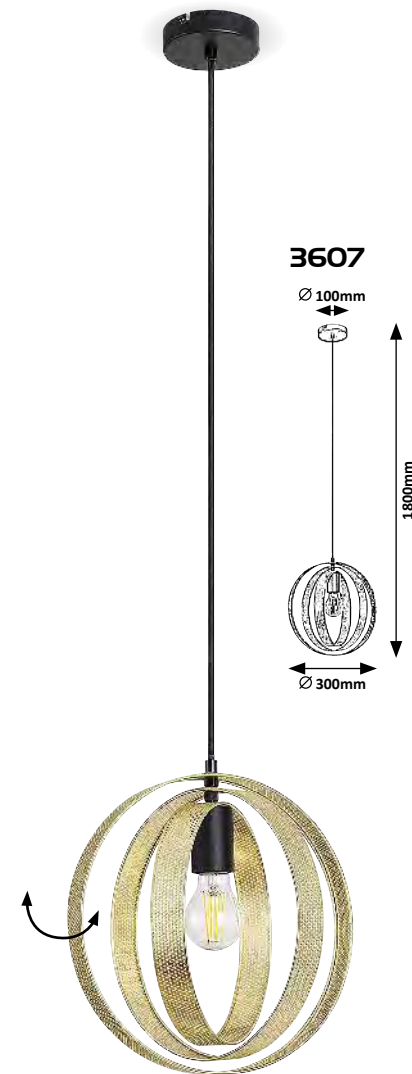

HARLOW

TEXTILE CABLE

3607 (M)
 ☒ E27 / 1x max. 60W
 IP20
 matte black/gold

— IDUNA —

— ZILLE —

— XENIA —

NEW

— PAROV —