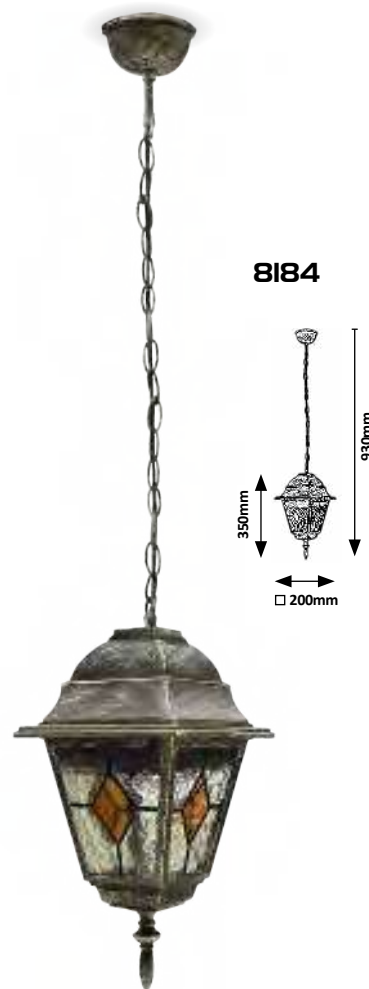

MONACO

8181 M G

☒ E27 / 1x max. 60W
IP43 • 19053
antique gold/transparent/
orange

5 998250 381817

8182 M G

☒ E27 / 1x max. 60W
IP43 • 19053
antique gold/transparent/
orange

5 998250 381824

8183 M G

☒ E27 / 1x max. 60W
IP43 • 19053
antique gold/transparent/
orange

5 998250 381831

8184 M G

☒ E27 / 1x max. 60W
IP43 • 19053
antique gold/transparent/
orange

5 998250 381848

8185 M G

☒ E27 / 1x max. 60W
IP43 • 19053
antique gold/transparent/
orange

5 998250 381855

8186 M G

☒ E27 / 3x max. 60W
IP43 • 19053
antique gold/transparent/
orange

5 998250 381862