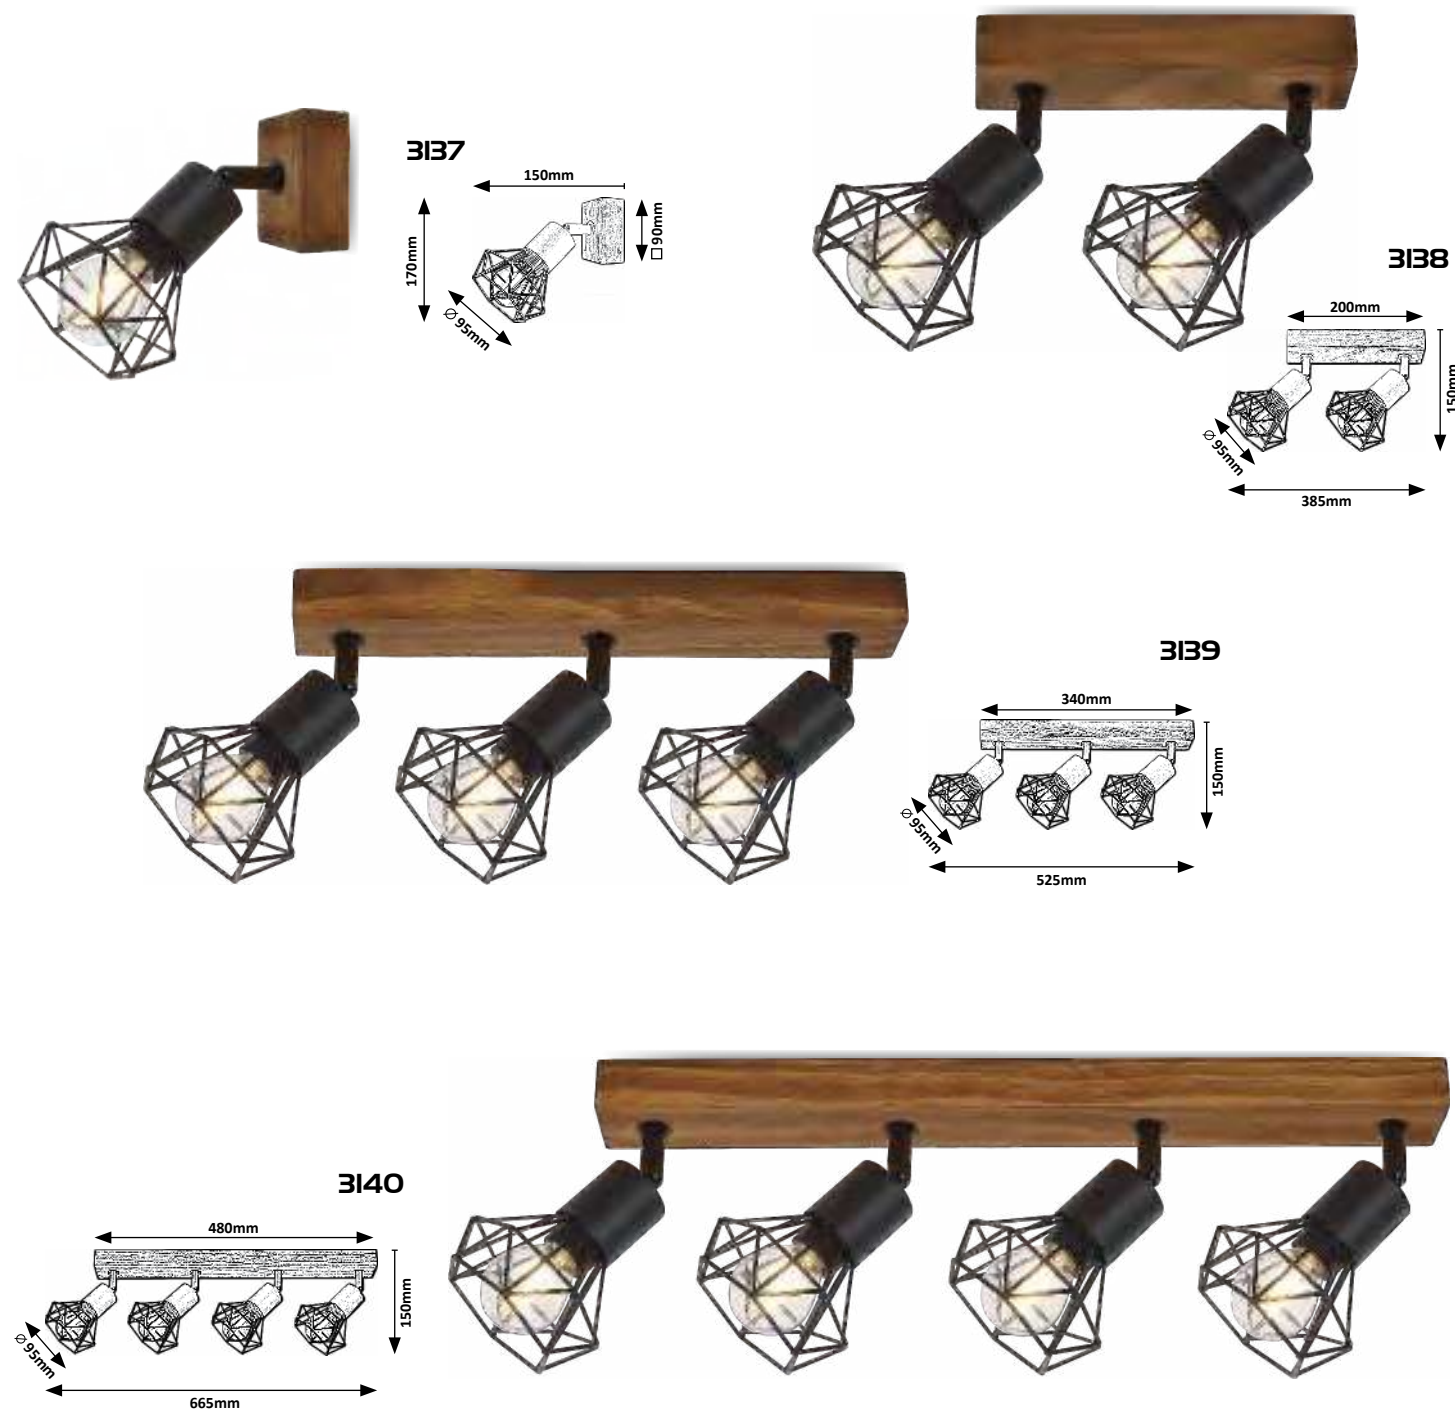

6885 (M)
 ☒ E14 / 4x max. 40W
 IP20
 metal brown

KAMALA

WOOD **NEW**

5293 (MW)
 ☒ E27 / 3x max. 25W
 IP20
 black/beech

ZEUS

WOOD **NEW**

3137 MW

☒ E14 / 1x max. 40W
IP20
oak/matte black

3138 MW

☒ E14 / 2x max. 40W
IP20
oak/matte black

3139 MW

☒ E14 / 3x max. 40W
IP20
oak/matte black

3140 MW

☒ E14 / 4x max. 40W
IP20
oak/matte black

INDIANA

NEW