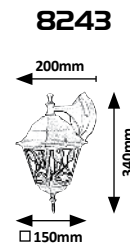

8740 **MP**
 ☒ E27 / 1x max. 60W
 IP44 • 19050
 antique white/transparent

SYDNEY

PALERMO

HAGA

8243 MG

⊠ E27 / 1x max. 100W
IP44 • 19187
black/transparent

8244 MG

⊠ E27 / 1x max. 100W
IP44 • 19187
antique gold/transparent