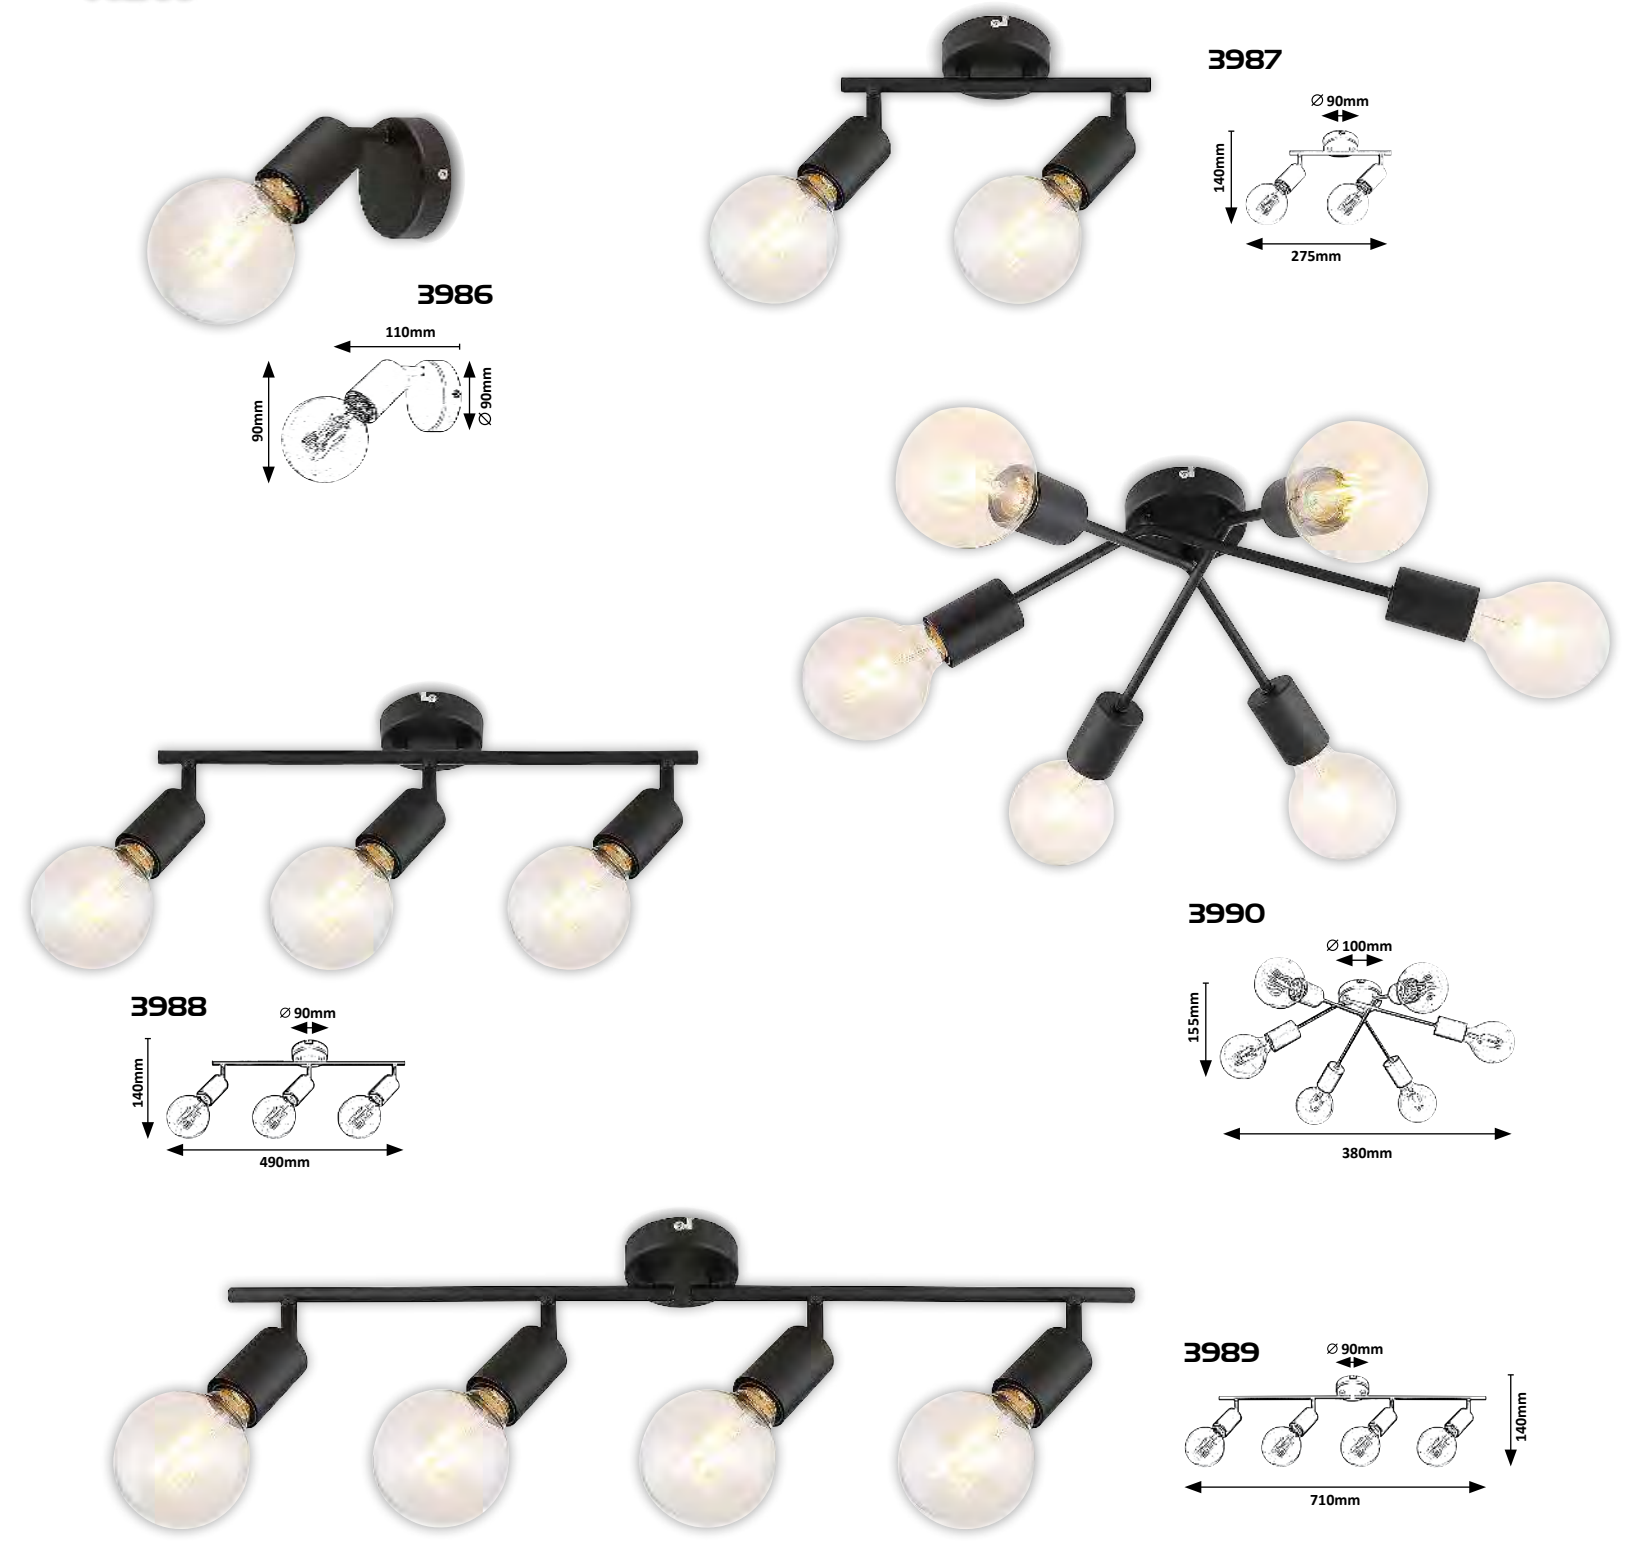

LAMAR

NEW

3986 (M)
☒ E27 / 1x max. 40W
IP20
matte black

5 998250 339863

3987 (M)
☒ E27 / 2x max. 40W
IP20
matte black

5 998250 339870

3988 (M)
☒ E27 / 3x max. 40W
IP20
matte black

5 998250 339887

3989 (M)
☒ E27 / 4x max. 40W
IP20
matte black

5 998250 339894

3990 (M)
☒ E27 / 6x max. 40W
IP20
matte black

5 998250 339900