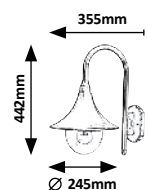

KONSTANZ

8245

8247

8248

8246

8245 **M P**

☒ E27 / 1x max. 100W
IP44 • 19609
black/transparent

5 998250 382456

8246 **M P**

☒ E27 / 1x max. 100W
IP44 • 19609
black/transparent

5 998250 382463

8247 **M P**

☒ E27 / 1x max. 100W
IP44 • 19609
black/transparent

5 998250 382470

8248 **M P**

☒ E27 / 3x max. 100W
IP44 • 19609
black/transparent

VIGO

8686

8687

8686 **M G**

☒ E27 / 1x max. 60W
IP44 • 19446
matte black/white/
transparent

5 998250 386867

8687 **M G**

☒ E27 / 1x max. 60W
IP44 • 19446
matte black/white/
transparent

5 998250 386874

PAVIA

8069

8070

8069 **M G**

☒ E27 / 1x max. 60W
IP44 • 19527
matte black/transparent

5 998250 380698

8070 **M G**

☒ E27 / 1x max. 60W
IP44 • 19527
matte black/transparent

5 998250 380704