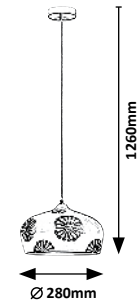

GINGER

6029

6030

6049

6050

6049

6050

6029 **CT**

☒ E27 / 1x max. 60W
IP20 • 19768
white/silver/grey

5 998250 360294

6030 **CT**

☒ E27 / 1x max. 60W
IP20 • 19769
white/gold/brown

5 998250 360300

6049 **CM**

☒ E14/ 1x max. 40W
IP20
silver/white

5 998250 360492

6050 **CM**

☒ E14/ 1x max. 40W
IP20
gold/white

5 998250 360508