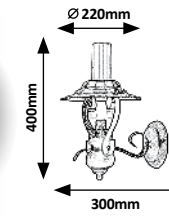

PETRONEL

WOOD

7072 MWG

☒ E27 / 1x max. 60W
IP20 • 9547 •
matte black/walnut/
opal glass

7076 MWG

☒ E27 / 1x max. 60W
IP20 • 9516
matte black/walnut/
opal glass

7077 MWG

☒ E27 / 1x max. 60W
IP20 • 9547
matte black/walnut/
opal glass

☒ E27 / 3x max. 60W
IP20 • 9547
matte black/walnut/
opal glass

☒ E27 / 5x max. 60W
IP20 • 9547
matte black/walnut/
opal glass

ENNA

WOOD

7868

7860 MWG

☒ E14 / 3x max. 40W
IP20 • 19194
black/bronze/walnut

7868 MWG

☒ E14 / 1x max. 40W
IP20 • 19194
black/bronze/walnut

7869 MWG

☒ E14 / 1x max. 40W
IP20 • 19194
black/bronze/walnut

7870 MWG

☒ E27 / 1x max. 60W
IP20 • 19210
black/bronze/walnut