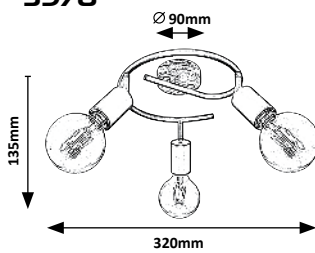

PABLO

WOOD **NEW**

3976

3977

3978

3979

3976 **MW**

☒ E27 / 1x max. 40W
IP20
matte black/beechn

5 998250 339764

3977 **MW**

☒ E27 / 2x max. 40W
IP20
matte black/beechn

5 998250 339771

3978 **MW**

☒ E27 / 3x max. 40W
IP20
matte black/beechn

5 998250 339788

3979 **MW**

☒ E27 / 4x max. 40W
IP20
matte black/beechn

PABLO

WOOD **NEW**

3980

3980 **MW**

☒ E27 / 4x max. 40W
IP20
matte black/beechn