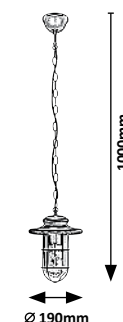

5 998250 386874

PAVIA

8069

8070

8069 **M G**

☒ E27 / 1x max. 60W
IP44 • 19527
matte black/transparent

5 998250 380698

8070 **M G**