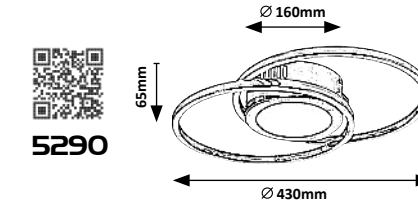

LED / 40W
(2390lm, 4000K) incl.
IP20
matte black/white

5 998250 352886

SIRIUS

5289

5290

5289 (M) (P)

LED / 20W
(1200lm, 4000K) incl.
IP20
chrome/white

5 998250 352893