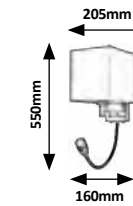

CARA

ANJA

5672

DOBRA

5673

LARKIN

6529

6530

HARVEY

6539

6539

5659 M

LED / 4W
(350lm, 3000K) incl.
IP20 • chrome

5 998250 356594

5672 M

E14 / 1x max. 40W
IP20 • satin chrome

5 998250 356723

5673 M

LED 4,5W (340lm, 3000K) incl.
GU10 / 1x max. 35W
IP20 • white/chrome

5 998250 356730

6529 MT

LED / 3W (205lm, 2800K) incl.
E27 / 1x max. 40W
IP20 • 19416
chrome/white

5 998250 365299

6530 MT

LED / 3W (205lm, 2800K) incl.
E27 / 1x max. 40W
IP20 • 19417
chrome/white

5 998250 365305

6539 MT

LED / 3W (180lm, 2800K) incl.
E27 / 1x max. 40W
IP20 • 19493
satin chrome/white

5 998250 365398