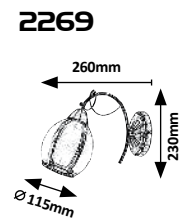

ORCHIDEA

8558

JOEL

2269

2271

2270

8558 M G

☒ E27 / 2x max. 60W
IP20 • 9528
bronze/alabaster

5 998250 385587

2269 M G

☒ E27 / 1x max. 60W
IP20 • 19259
bronze/white

5 998250 322698

2270 M G

☒ E27 / 3x max. 60W
IP20 • 19259
bronze/white

5 998250 322704

2271 M G

☒ E27 / 5x max. 60W
IP20 • 19259
bronze/white

5 998250 322711

BECKWORTH

7131

7133

7136

7135

7131 M G

☒ E14 / 1x max. 40W
IP20 • 9493
bronze/alabaster

5 998250 371313

7133 M G

☒ E14 / 3x max. 40W
IP20 • 9493
bronze/alabaster

5 998250 371337

7135 M G

☒ E14 / 5x max. 40W
IP20 • 9493
bronze/alabaster

5 998250 371351

7136 M G

☒ E27 / 1x max. 60W
IP20 • 9515
bronze/alabaster

5 998250 371366