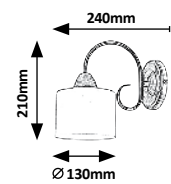

EDITH

7274

AURELIA

☒ E27 / 1x max. 60W
IP20 • 19555
antique bronze/opal glass

7275 M G

☒ E27 / 3x max. 60W
IP20 • 19555
antique bronze/opal glass

7276 M G

☒ E27 / 5x max. 60W
IP20 • 19555
antique bronze/opal glass

7137 M G

☒ E27 / 1x max. 25W
IP20 • 19481
bronze/white

7139 M G

☒ E27 / 2x max. 60W
IP20 • 19442
bronze/white

7140 M G

☒ E14 / 5x max. 40W
IP20 • 19482
bronze/white