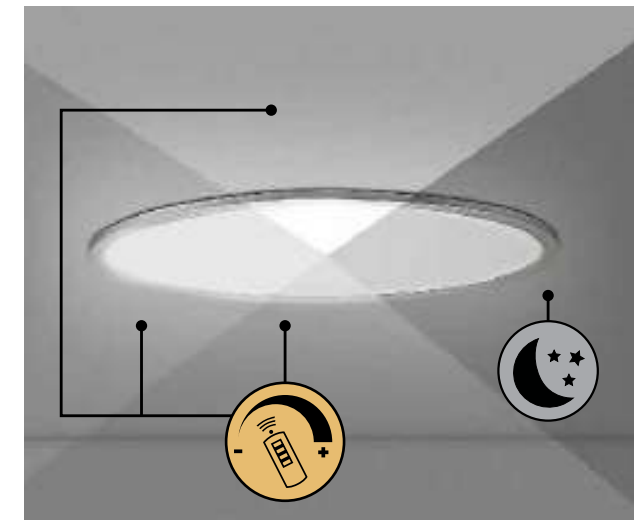

2191 (MP)

LED / 40W
(3200lm, 3000K-6000K) incl.
IP20 • 527
silver/white

5 998250 321912

2192 (MP)

LED / 50W
(4000lm, 3000K-6000K) incl.
IP20 • 527
silver/white

5 998250 321929

2193 (MP)

LED / 60W
(4800lm, 3000K-6000K) incl.
IP20 • 527
silver/white

5 998250 321936