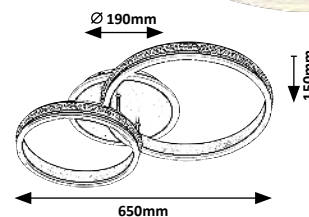

2229

$\varnothing$ 190mm
130mm
650mm

2230