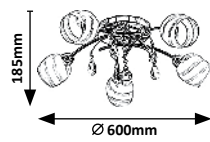

MELISSA

2621

2622

2621 **M G**

☒ E14 / 3x max. 60W
IP20 • 19372
chrome/white/crystal

2622 **M G**

☒ E14 / 5x max. 60W
IP20 • 19372
chrome/white/crystal

DANILO

2969

2968

2970

2968 **M G**

☒ E27 / 1x max. 60W
IP20 • 19251
chrome/white

2969 **M G**

☒ E27 / 3x max. 60W
IP20 • 19251
chrome/white

2970 **M G**

☒ E27 / 5x max. 60W
IP20 • 19251
chrome/white