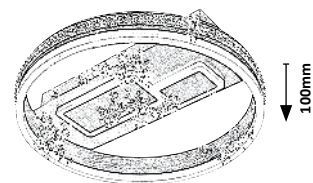

ROXANA

NEW

6830

$\varnothing$ 400mm
100mm

6830 **MA**

LED / 50W
(2450lm, 4000K) incl.
IP20
silver/white

5 998250 368306

AVALON

NEW

2229

$\varnothing$ 190mm
130mm
650mm

2230

$\varnothing$ 220mm
130mm
600mm

2229 **MA**

LED / 50W
(3150lm, 4000K) incl.
IP20
brushed aluminium/white

5 998250 322292

2230 **MA**

LED / 75W
(4730lm, 4000K) incl.
IP20
brushed aluminium/white

5 998250 322308