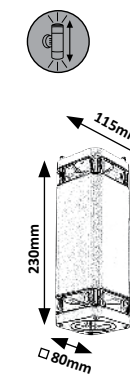

MEDINA

8834

8832

8833

8835

SINTRA

7955

7956

7957

7958

8832 (P)
☒ GU10 / 1x max. 10W
IP44
matte black

8833 (P)
☒ GU10 / 2x max. 10W
IP44
matte black

8834 (P)
☒ GU10 / 1x max. 10W
IP44
☒ 2-8m, 90°
matte black

8835 (P)
☒ GU10 / 2x max. 10W
IP44
☒ 2-8m, 90°
matte black

7955 (MP)
☒ GU10 / 1x max. 25W
IP44
matte black/transparent

7956 (MP)
☒ GU10 / 2x max. 25W
IP44
matte black/transparent

7957 (MP)
☒ GU10 / 1x max. 25W
IP44
grey/transparent

7958 (MP)
☒ GU10 / 2x max. 25W
IP44
grey/transparent