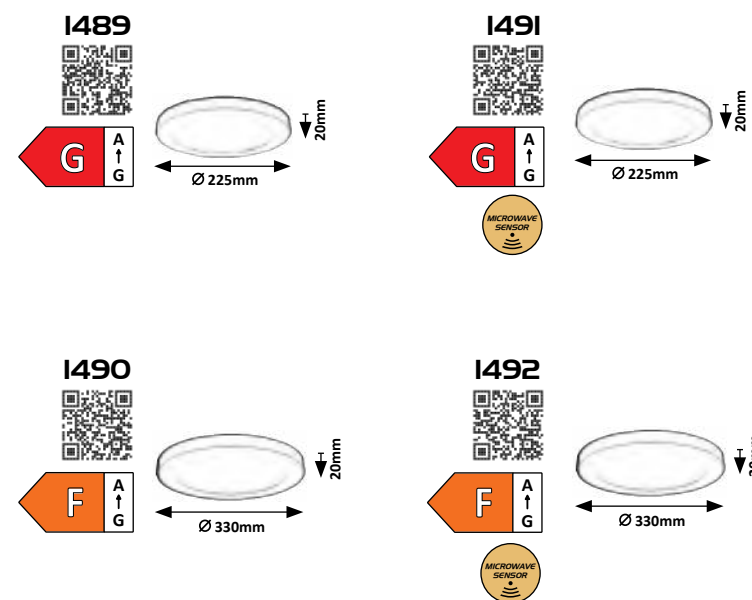

5 998250 320564

DONALD

MADDOX

SONNET

2in1 Surface mounted • Ráépíthető • Aufbau

2in1 Recessed • Beépíthető • Einbau

Movable spring
Állítható beépítési méret
Bewegliche Feder

1489, 1491: 65-205mm
1490, 1492: 65-305mm