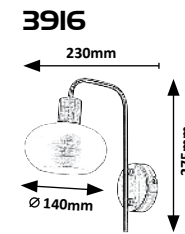

SORINA

EVANGELINE

EMILY

3916 **MG**
☒ E14 / 1x max. 40W
IP20 • 19864
antique bronze/white

3917 **MG**
☒ E14 / 4x max. 40W
IP20 • 19864
antique bronze/white

3918 **MG**
☒ E14 / 6x max. 40W
IP20 • 19864
antique bronze/white

7118 **MG**
☒ E14 / 1x max. 40W
IP20 • 19480
antique bronze/white

7119 **MG**
☒ E14 / 3x max. 40W
IP20 • 19480
antique bronze/white

7120 **MG**
☒ E14 / 5x max. 40W
IP20 • 19480
antique bronze/white

2619 **MG**
☒ E14 / 4x max. 40W
IP20 • 19376
bronze/white

2620 **MG**
☒ E14 / 4x max. 40W
IP20 • 19376
satin chrome/white