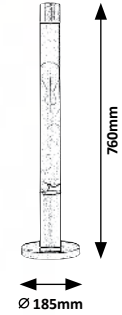

6949

CARNIVAL

6949

MARSHAL

4109

4110

LOLLIPOP 2

4106

4108

DOVCE

4111

4112

6949 P

LED / 5W incl.
DC 5V
IP20 • •
black/transparent

5 998250 369495

4109 P G

25W incl.
E14 / S35 / 1x max. 25W
IP20 • •
silver/red/yellow

5 998250 341095

4110 P G

25W incl.
E14 / S35 / 1x max. 25W
IP20 • •
silver/transparent/orange

5 998250 341101

4106 M G

25W incl.
E14 / G45 / 1x max. 25W
IP20 • •
silver/orange/purple

5 998250 341064

4108 M G

25W incl.
E14 / G45 / 1x max. 25W
IP20 • •
silver/transparent/rose

5 998250 341088

4111 M G

40W incl.
E14 / R50 / 1x max. 40W
IP20 • •
silver/red/yellow

5 998250 341118

4112 M G

40W incl.
E14 / R50 / 1x max. 40W
IP20 • •
silver/orange/purple

5 998250 341125