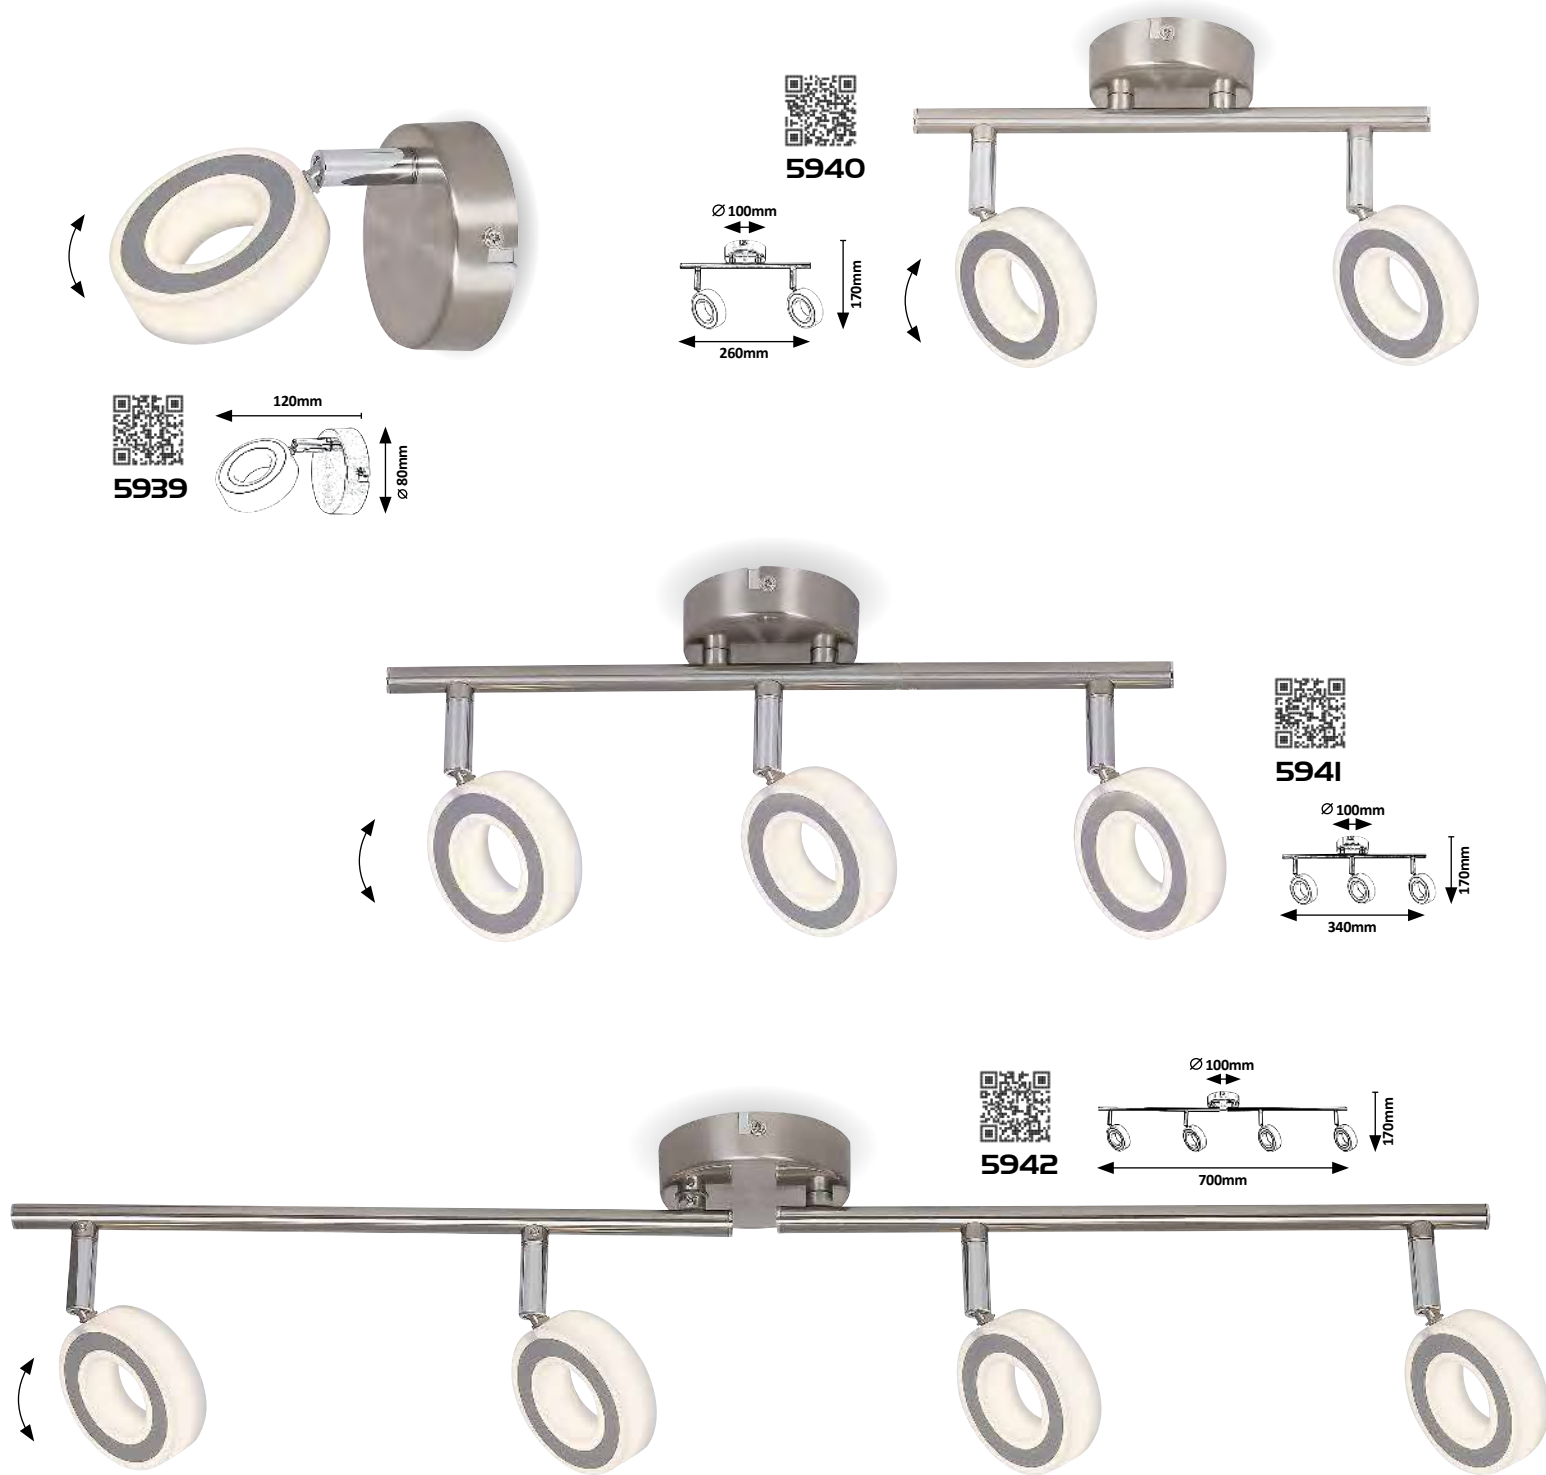

☒ E14 / 6x max. 40W
IP20 • 19270
chrome/tinted colour

5 998250 355627

ZORA

5939 (M P)

LED / 4,5W
(400lm, 4000K) incl.
IP20
satin chrome/white

5 998250 359397

5940 (M P)

LED / 9W
(800lm, 4000K) incl.
IP20
satin chrome/white