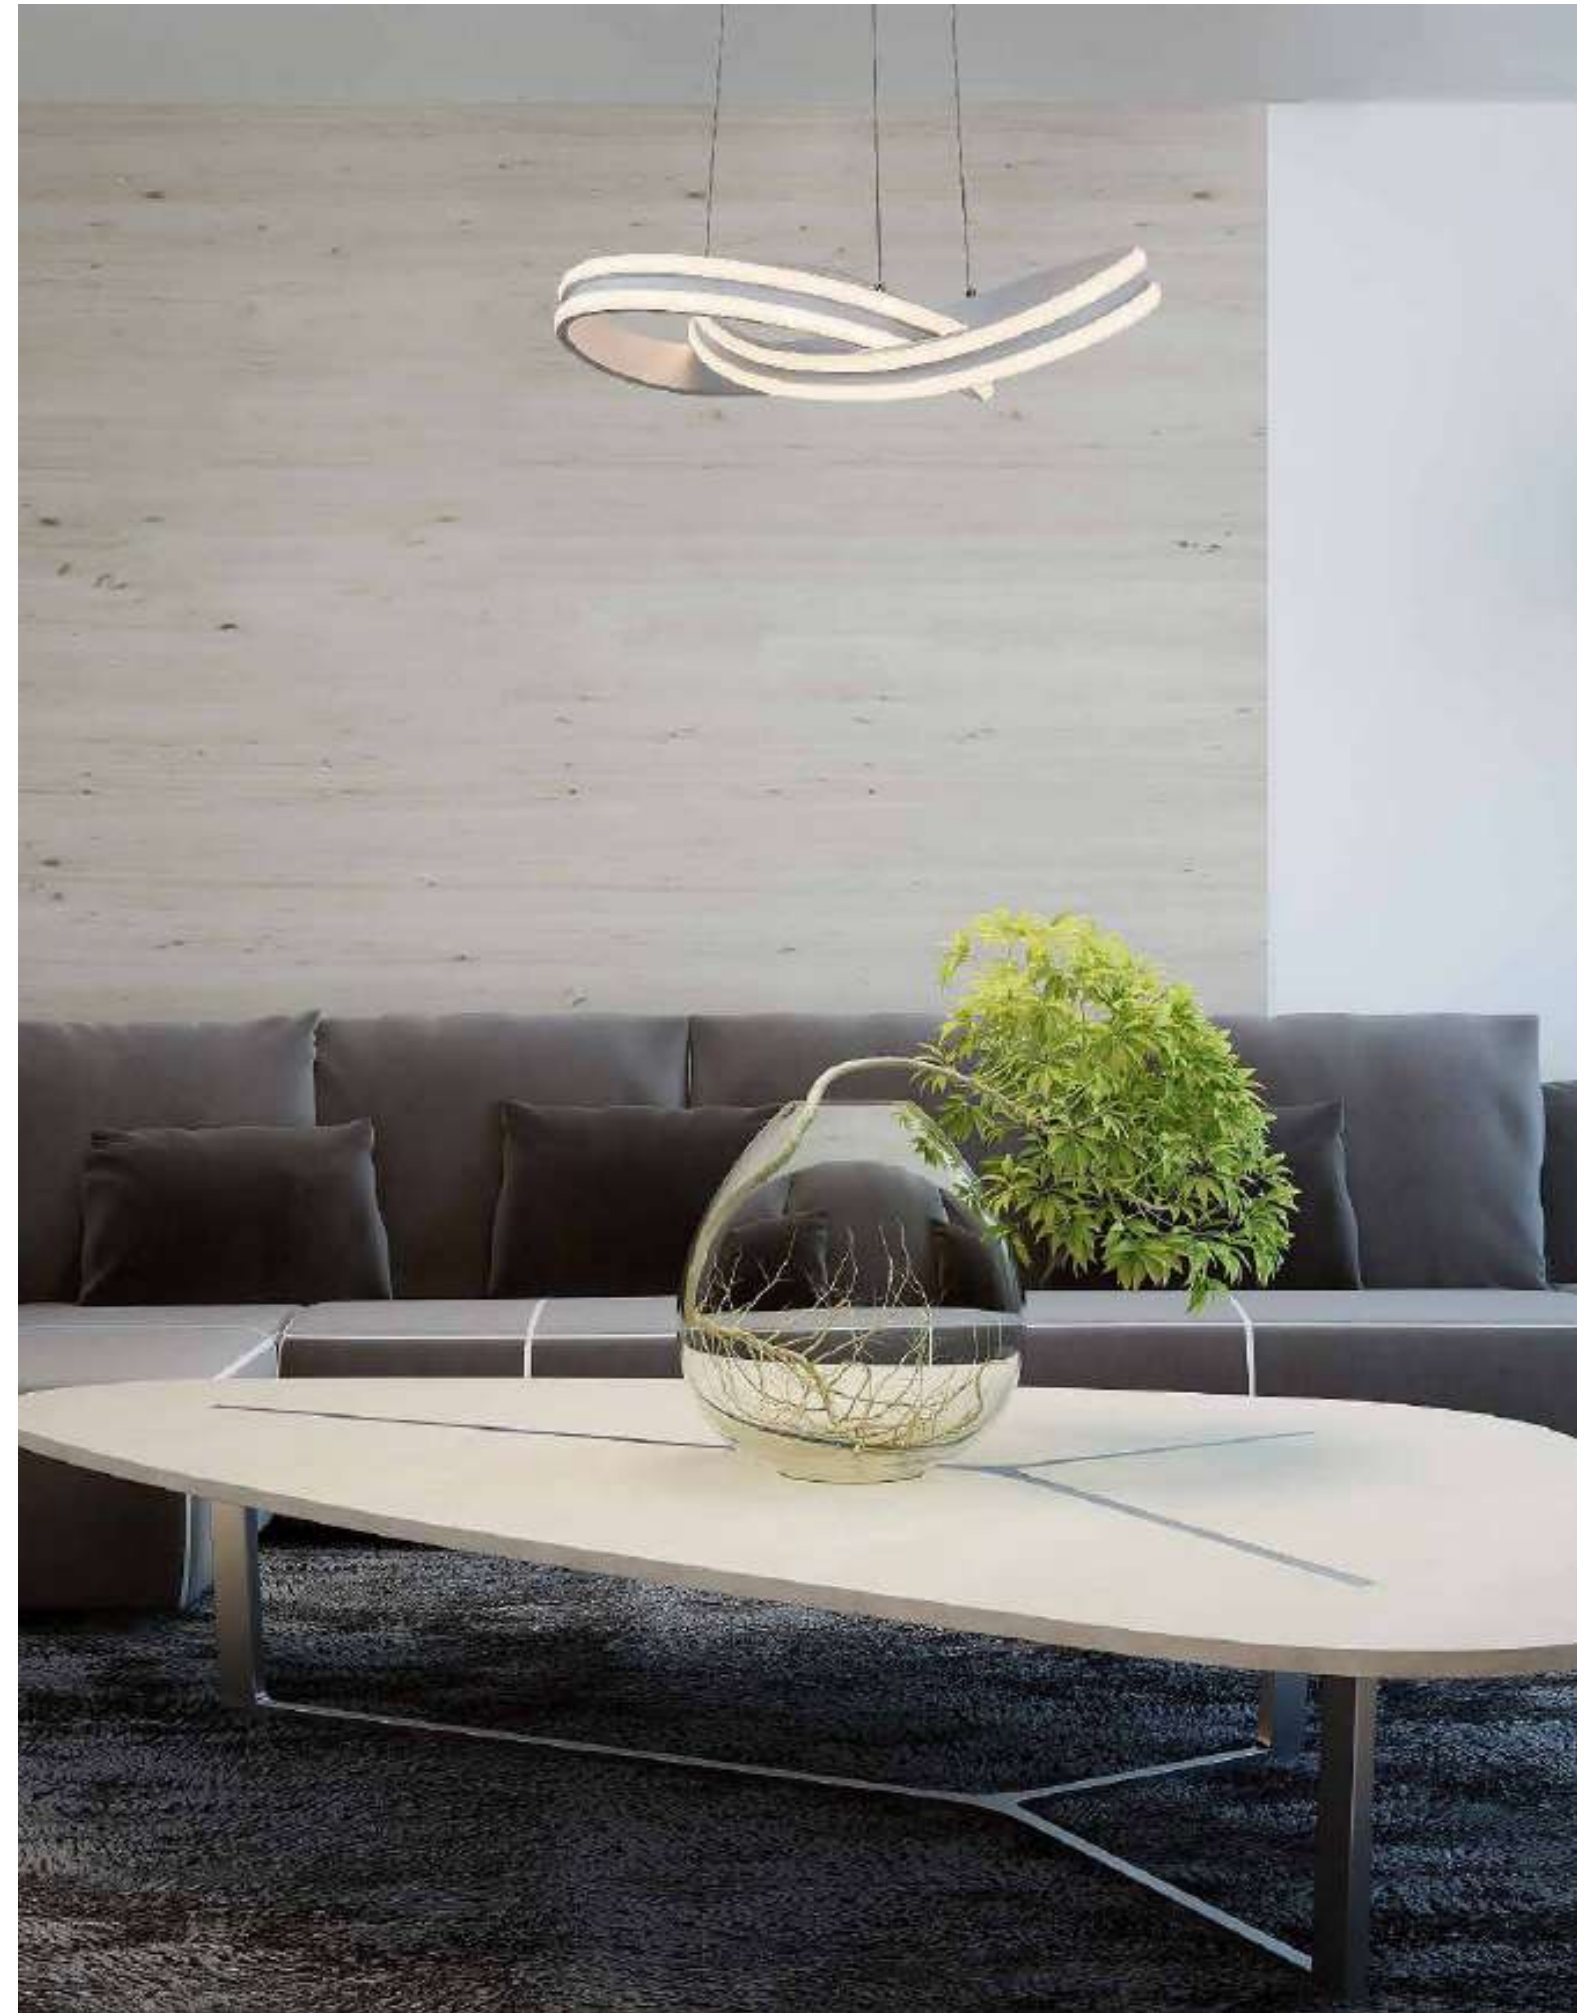

TULIO

5889

Ø 550mm

5890

Ø 550mm

5891

Ø 550mm

1500mm

5889 (M P)

LED / 40W
(2400lm, 3000K) incl.
IP20
white

5 998250 358895

5890 (M P)

LED / 60W
(4000lm, 3000K) incl.
IP20
white

5 998250 358901

5891 (M P)

LED / 60W
(3600lm, 3000K) incl.
IP20
white

5 998250 358918