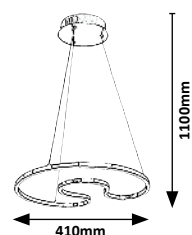

MELORA

2189

2190

2189

LED / 30W
(2400lm, 4000K) incl.
IP20
chrome

5 998250 321899

2190

LED / 30W
(2400lm, 4000K) incl.
IP20
chrome

5 998250 321905

ANIELA

2187

2188

2187

LED / 20W
(1600lm, 4000K) incl.
IP20
chrome

5 998250 321875

2188

LED / 20W
(1600lm, 4000K) incl.
IP20
chrome

5 998250 321882