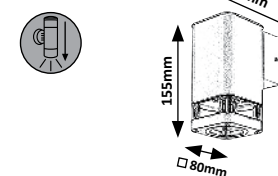

MEDINA

8834

8832

8833

8835

SINTRA

7955

7956

7957

7958

8832 (P)
☒ GU10 / 1x max. 10W
IP44
matte black

8833 (P)
☒ GU10 / 2x max. 10W
IP44
matte black

8834 (P)
☒ GU10 / 1x max. 10W
IP44
☒ 2-8m, 90°
matte black

8835 (P)
☒ GU10 / 2x max. 10W
IP44
☒ 2-8m, 90°
matte black

7955 (MP)
☒ GU10 / 1x max. 25W
IP44
matte black/transparent

7956 (MP)
☒ GU10 / 2x max. 25W
IP44
matte black/transparent

7957 (MP)
☒ GU10 / 1x max. 25W
IP44
grey/transparent

7958 (MP)
☒ GU10 / 2x max. 25W
IP44
grey/transparent