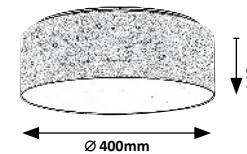

3860

OTILIA

5 YEARS GUARANTEE LED built-in WARM White G A+G

3307

3308

3859 (M T)

⊗ E27 / 2x max. 10W
IP20 • 19883, 19885
blue/white

5 998250 338590