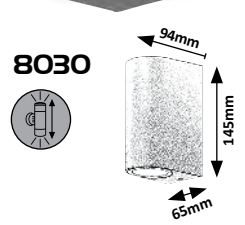

CHILE

8020

8034

8029

8030

CHILE

8018

8019

8099

8100

8020 MG

☒ GU10 / 1x max. 35W
IP44
brushed aluminium

5 998250 380209

8029 MG

☒ GU10 / 1x max. 35W
IP44
black

5 998250 380292

8030 MG

☒ GU10 / 2x max. 35W
IP44
black

5 998250 380308

8034 MG

☒ GU10 / 2x max. 35W
IP44
brushed aluminium

5 998250 380346

8018 MG

☒ GU10 / 1x max. 35W
IP44
antique brown

5 998250 380186

8019 MG

☒ GU10 / 2x max. 35W
IP44
antique brown

5 998250 380193

8099 MG

☒ GU10 / 1x max. 35W
IP44
copper

5 998250 380995

8100 MG

☒ GU10 / 2x max. 35W
IP44
copper

5 998250 381008