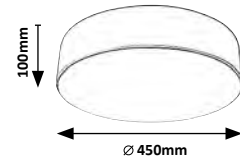

RENATA

NEW

5081 (M) (A)
☒ E27 / G45 / 3x max. 10W
IP20 • 19837
matte black/white

5082 (M) (A)
☒ E27 / G45 / 3x max. 10W
IP20 • 19837
matte black/white

5083 (M) (A)
☒ E27 / G45 / 3x max. 10W
IP20 • 19837
matte white/white

5084 (M) (A)
☒ E27 / G45 / 3x max. 10W
IP20 • 19837
matte white/white