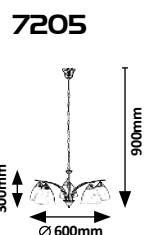

TRISTAN

7201 M G

☒ E14 / 1x max. 40W
IP20 • 9198
satin chrome/alabaster

5 998250 372013

7202 M G

☒ E14 / 1x max. 40W
IP20 • 9198
9698
satin chrome/alabaster

5 998250 372020

7203 M G

☒ E14 / 3x max. 40W
IP20 • 9198
satin chrome/alabaster

5 998250 372037

7205 M G

☒ E14 / 5x max. 40W
IP20 • 9198
satin chrome/alabaster

5 998250 372051

FRANCESCA

OTHERS / BEST MATCH 227.

7361 M G

☒ E14 / 1x max. 40W
IP20 • 9442
satin chrome/alabaster

5 998250 373614

7363 M G

☒ E14 / 3x max. 40W
IP20 • 9442
satin chrome/alabaster

5 998250 373638

7365 M G

☒ E14 / 5x max. 40W
IP20 • 9442
satin chrome/alabaster

5 998250 373652