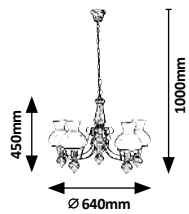

PETRONEL

WOOD

7079

7072 MWG

☒ E27 / 1x max. 60W
IP20 • 9547 •
matte black/walnut/
opal glass

7076 MWG

☒ E27 / 1x max. 60W
IP20 • 9516
matte black/walnut/
opal glass

7077 MWG

☒ E27 / 1x max. 60W
IP20 • 9547
matte black/walnut/
opal glass

☒ E27 / 3x max. 60W
IP20 • 9547
matte black/walnut/
opal glass

☒ E27 / 5x max. 60W
IP20 • 9547
matte black/walnut/
opal glass

ENNA

WOOD

7860 MWG

☒ E14 / 3x max. 40W
IP20 • 19194
black/bronze/walnut

7868 MWG

☒ E14 / 1x max. 40W
IP20 • 19194
black/bronze/walnut

7869 MWG

☒ E14 / 1x max. 40W
IP20 • 19194
black/bronze/walnut

7870 MWG

☒ E27 / 1x max. 60W
IP20 • 19210
black/bronze/walnut