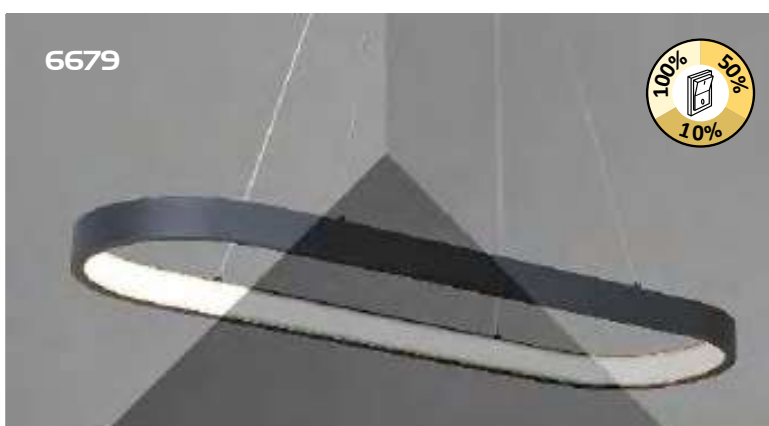

3083

3082 (M P)

LED / 38W
(3200lm, 3000K-6500K) incl.
IP20 • 502
black/white

3083 (M P)

LED / 38W
(3200lm, 3000K-6500K) incl.
IP20 • 502
white

ATHOS

6679

6679