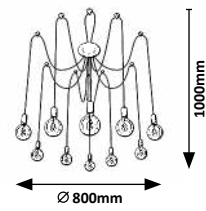

WOOD **NEW**

3980

3980 MW

☒ E27 / 4x max. 40W
IP20
matte black/beechn

CASPAR

2224

2224 (P)
 ☒ E27 / 10x max. 60W
 IP20
 matte black

OTHERS / BEST MATCH 125, 475. **NEW**