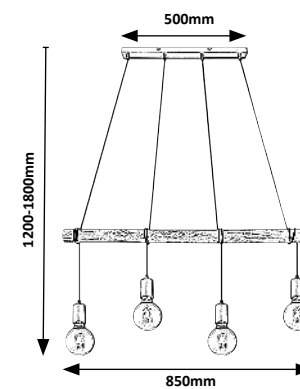

3979 **MW**

☒ E27 / 4x max. 40W
IP20
matte black/beechn

PABLO

WOOD **NEW**

3980

3980 **MW**

☒ E27 / 4x max. 40W
IP20
matte black/beechn

LAMAR