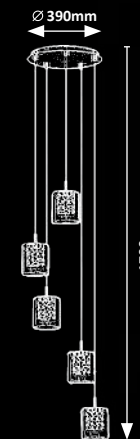

DUCHESS

NEW

3113

3114

3113 **MG**
☒ G9 / 1x max. 40W
IP20
▲ 19875 • ▲ 19876
chrome/transparent
5 998250 331133

3114 **MG**
☒ G9 / 1x max. 40W
IP20
▲ 19877 • ▲ 19878
chrome/transparent
5 998250 331140

DUCHESS

NEW

3115

3117

3116

3115 **MG**
☒ G9 / 4x max. 40W
IP20
▲ 19875 • ▲ 19876
chrome/transparent
5 998250 331157

3116 **MG**
☒ G9 / 4x max. 40W
IP20
▲ 19877 • ▲ 19878
chrome/transparent
5 998250 331164

3117 **MG**
☒ G9 / 5x max. 40W
IP20
▲ 19877 • ▲ 19878
chrome/transparent
5 998250 331171