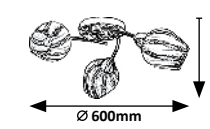

MELISSA

2621

2622

2621 **M G**

☒ E14 / 3x max. 60W
IP20 • 19372
chrome/white/crystal

2622 **M G**

☒ E14 / 5x max. 60W
IP20 • 19372
chrome/white/crystal

DANILO

2969

2968

2970

2968 **M G**

☒ E27 / 1x max. 60W
IP20 • 19251
chrome/white

2969 **M G**

☒ E27 / 3x max. 60W
IP20 • 19251
chrome/white

2970 **M G**

☒ E27 / 5x max. 60W
IP20 • 19251
chrome/white