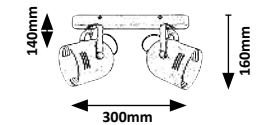

MINUET

TEXTILE CABLE
DESIGNED BY **rabalux**

7013

☒ E14 / 1x max. 15W
IP20 •
white/mint

5 998250 370125

☒ E14 / 2x max. 40W
IP20
multicolour

5 998250 370132

☒ E14 / 4x max. 40W
IP20
multicolour

5 998250 370156

☒ E14 / 1x max. 15W
IP20 •
white/mint

5 998250 370156

☒ E27 / 1x max. 40W
IP20
white/mint

5 998250 370163