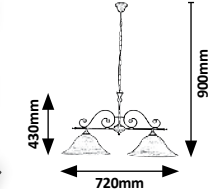

7777

7773 M G