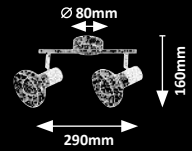

HOLLY

5944

☒ E14 / 1x max. 40W
IP20
white/beech/chrome

5 998250 359434

☒ E14 / 2x max. 40W
IP20
white/beech/chrome

5 998250 359441

☒ E14 / 3x max. 40W
IP20
white/beech/chrome

5 998250 359458

☒ E14 / 6x max. 40W
IP20
white/beech/chrome

5 998250 359489

☒ E14 / 3x max. 40W
IP20
white/beech/chrome

5 998250 359496

HOLLY

☒ E14 / 3x max. 40W
IP20
white/beech/chrome

5 998250 359465

☒ E14 / 4x max. 40W
IP20
white/beech/chrome

5 998250 359472

SADIE

2563

☒ E27 / 1x max. 60W
IP20
white/beech

5 998250 325637