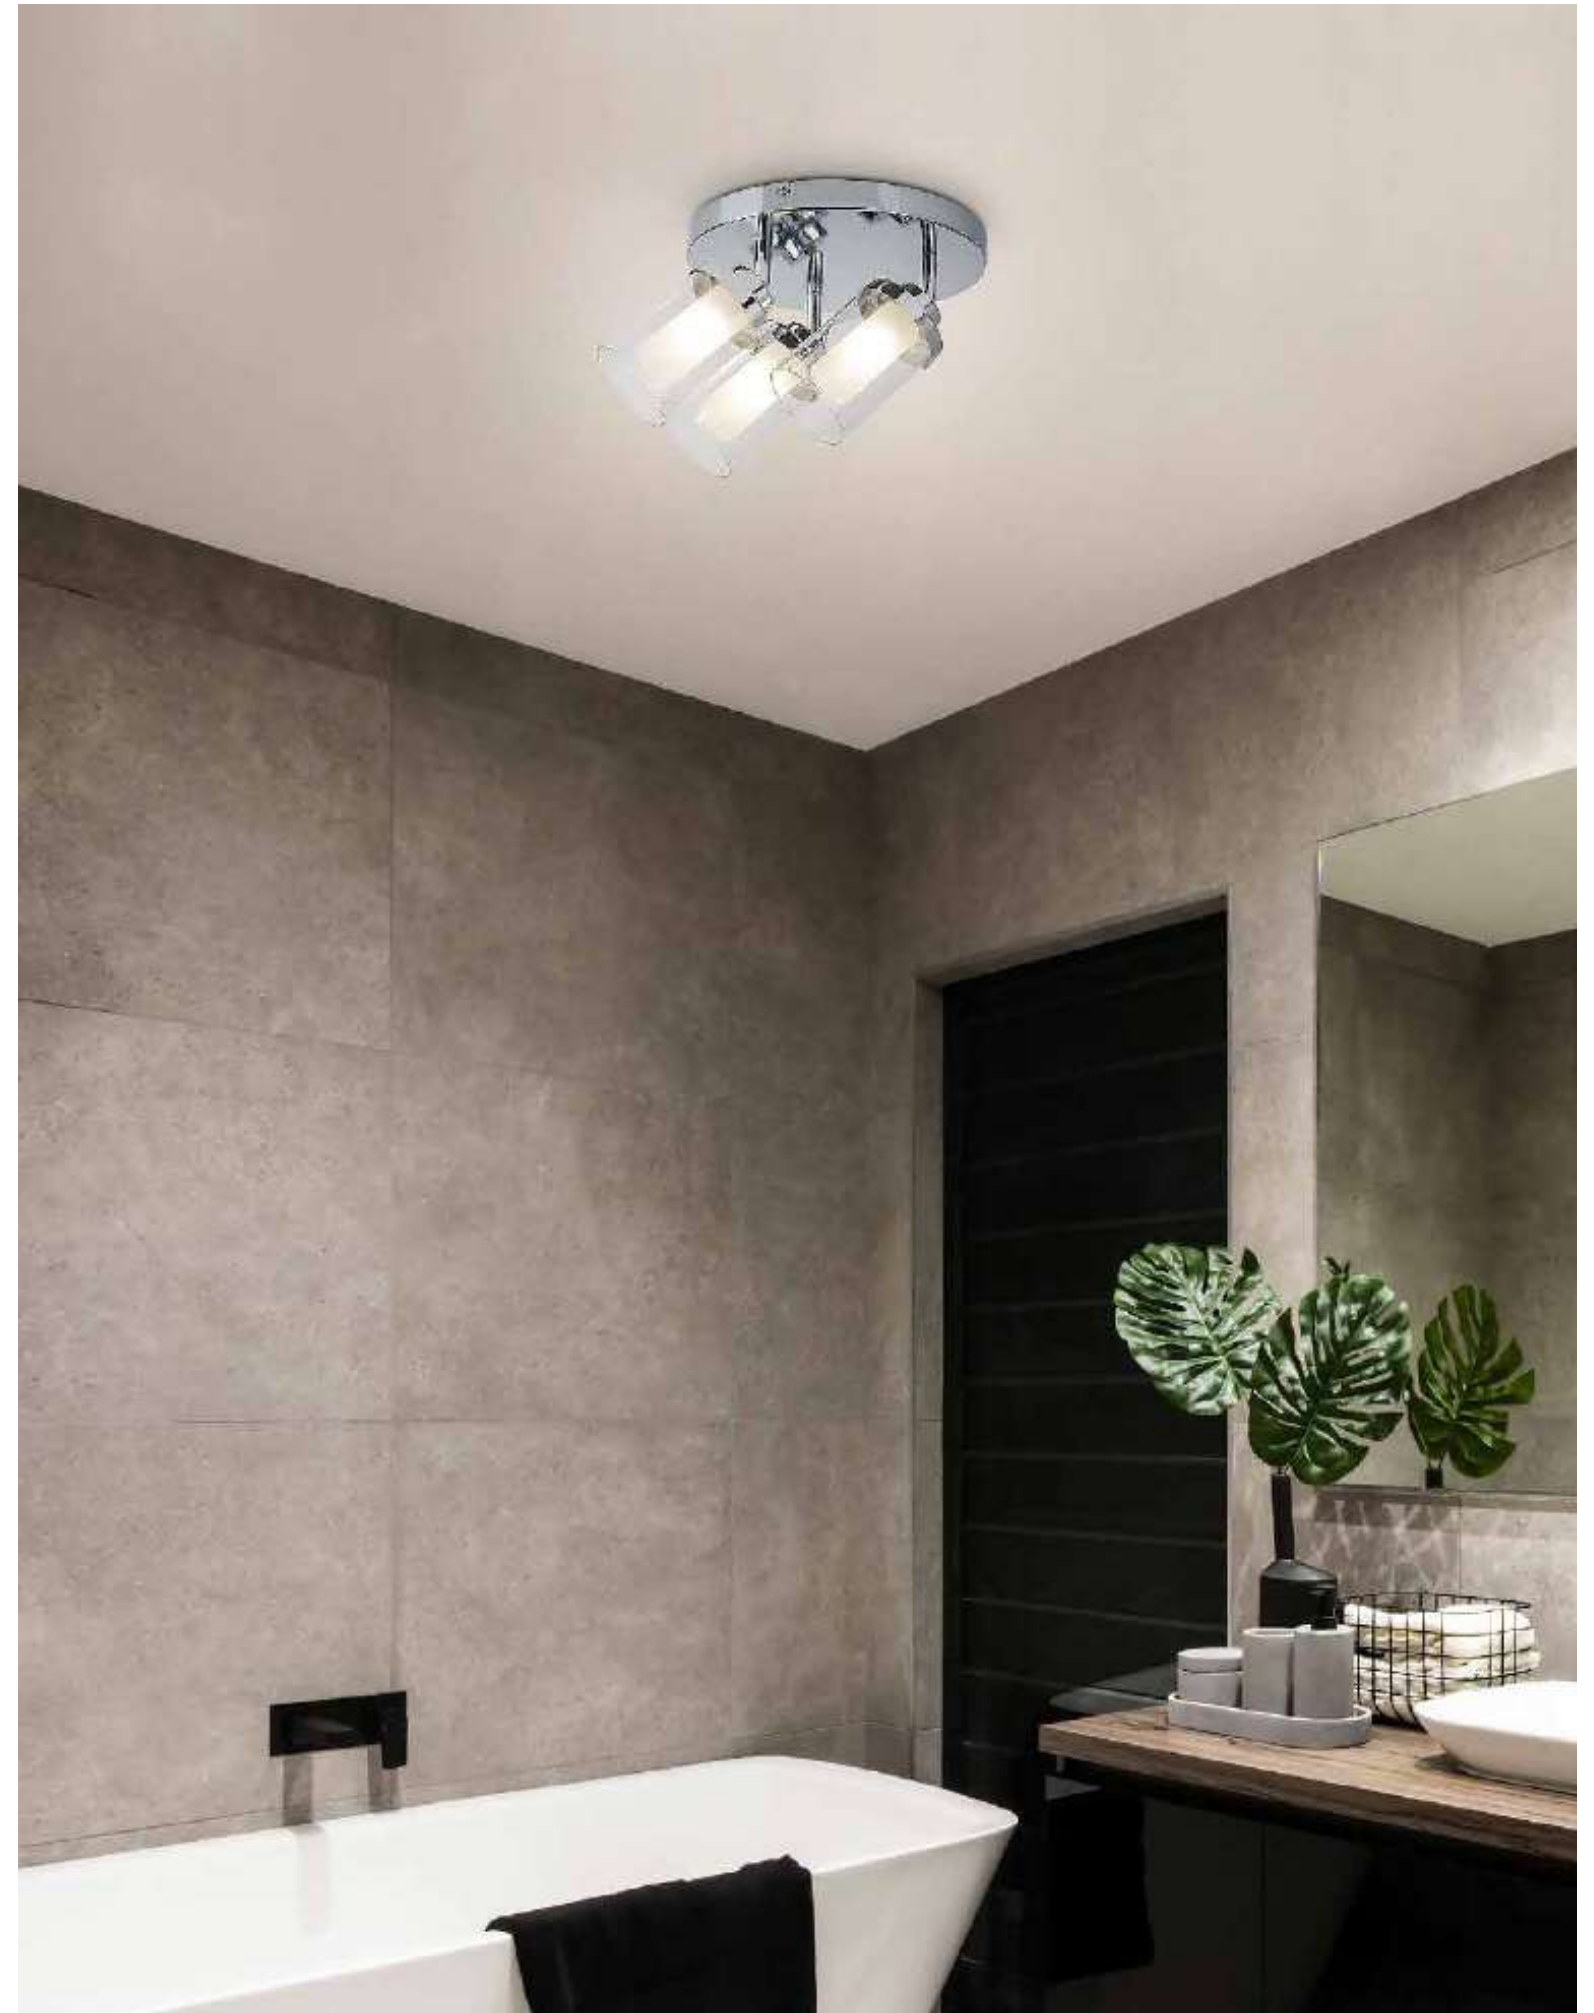

5088 **MG**

☒ G9 / 3x max. 28W
IP44
▲ 19850, ▣ 19851
chrome/opal glass/transparent

5 998250 350882