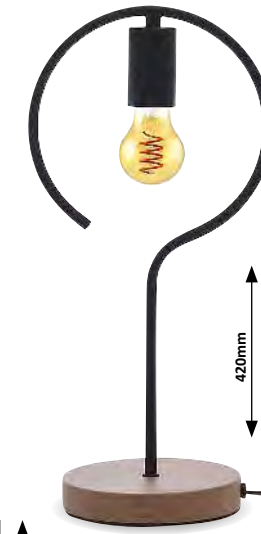

RAMSEY

OTHERS / BEST MATCH 481.

LEVI

2568

2569

2567

RUFIN

NEW

3219

3220

GREMIO

NEW

6915

4649 P M

☒ E27 / 1x max. 60W
IP20 • 668
black

5 998250 346496

4650 P M

☒ E27 / 1x max. 60W
IP20 • 669
black/copper

5 998250 346502

2567 M

☒ E27 / 1x max. 60W
IP20
black

5 998250 325675

2568 M

☒ E27 / 1x max. 60W
IP20
black

5 998250 325682

2569 M

☒ E27 / 1x max. 60W
IP20
black

5 998250 325699

3219 M W

☒ E27 / 1x max. 40W
IP20 • 669
beech/black

5 998250 332192

3220 M W

☒ E27 / 1x max. 40W
IP20 • 669
beech/black

5 998250 332208

6915 M

☒ E27 / 1x max. 40W
IP20 • 669
beech/black