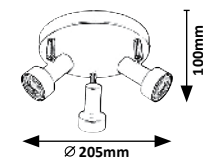

KONRAD

5324

5322 (M)
☒ GU10 / 1x max. 50W
IP20
black

5 998250 353227

5323 (M)
☒ GU10 / 2x max. 50W
IP20
black

5 998250 353234

5324 (M)
☒ GU10 / 3x max. 50W
IP20
black

5 998250 353241

5325 (M)
☒ GU10 / 4x max. 50W
IP20
black

5 998250 353258

KONRAD

5354 (M)
☒ GU10 / 1x max. 50W
IP20
white

5 998250 353548

5355 (M)
☒ GU10 / 2x max. 50W
IP20
white

5 998250 353555

5356 (M)
☒ GU10 / 3x max. 50W
IP20
white

5 998250 353562

5357 (M)
☒ GU10 / 4x max. 50W
IP20
white