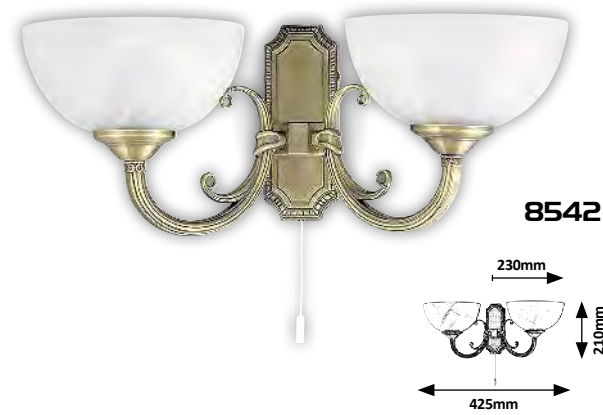

☒ E27 / 2x max. 60W
IP20 • 9934 • 9933
bronze/white

5 998250 327082

MARLENE

854I

8543

8547

8542

8546