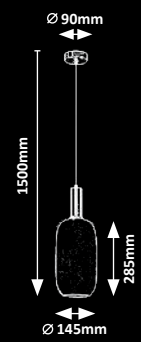

SINOPIA

TEXTILE
CABLE

5224

5225

5224 **MG**

☒ E27 / 1x max. 60W
IP20 • 19928
gold/opal glass

5225 **MG**

☒ E27 / 3x max. 60W
IP20
☑ 1: 19928, 2: 19929, 3: 19930
gold/opal glass