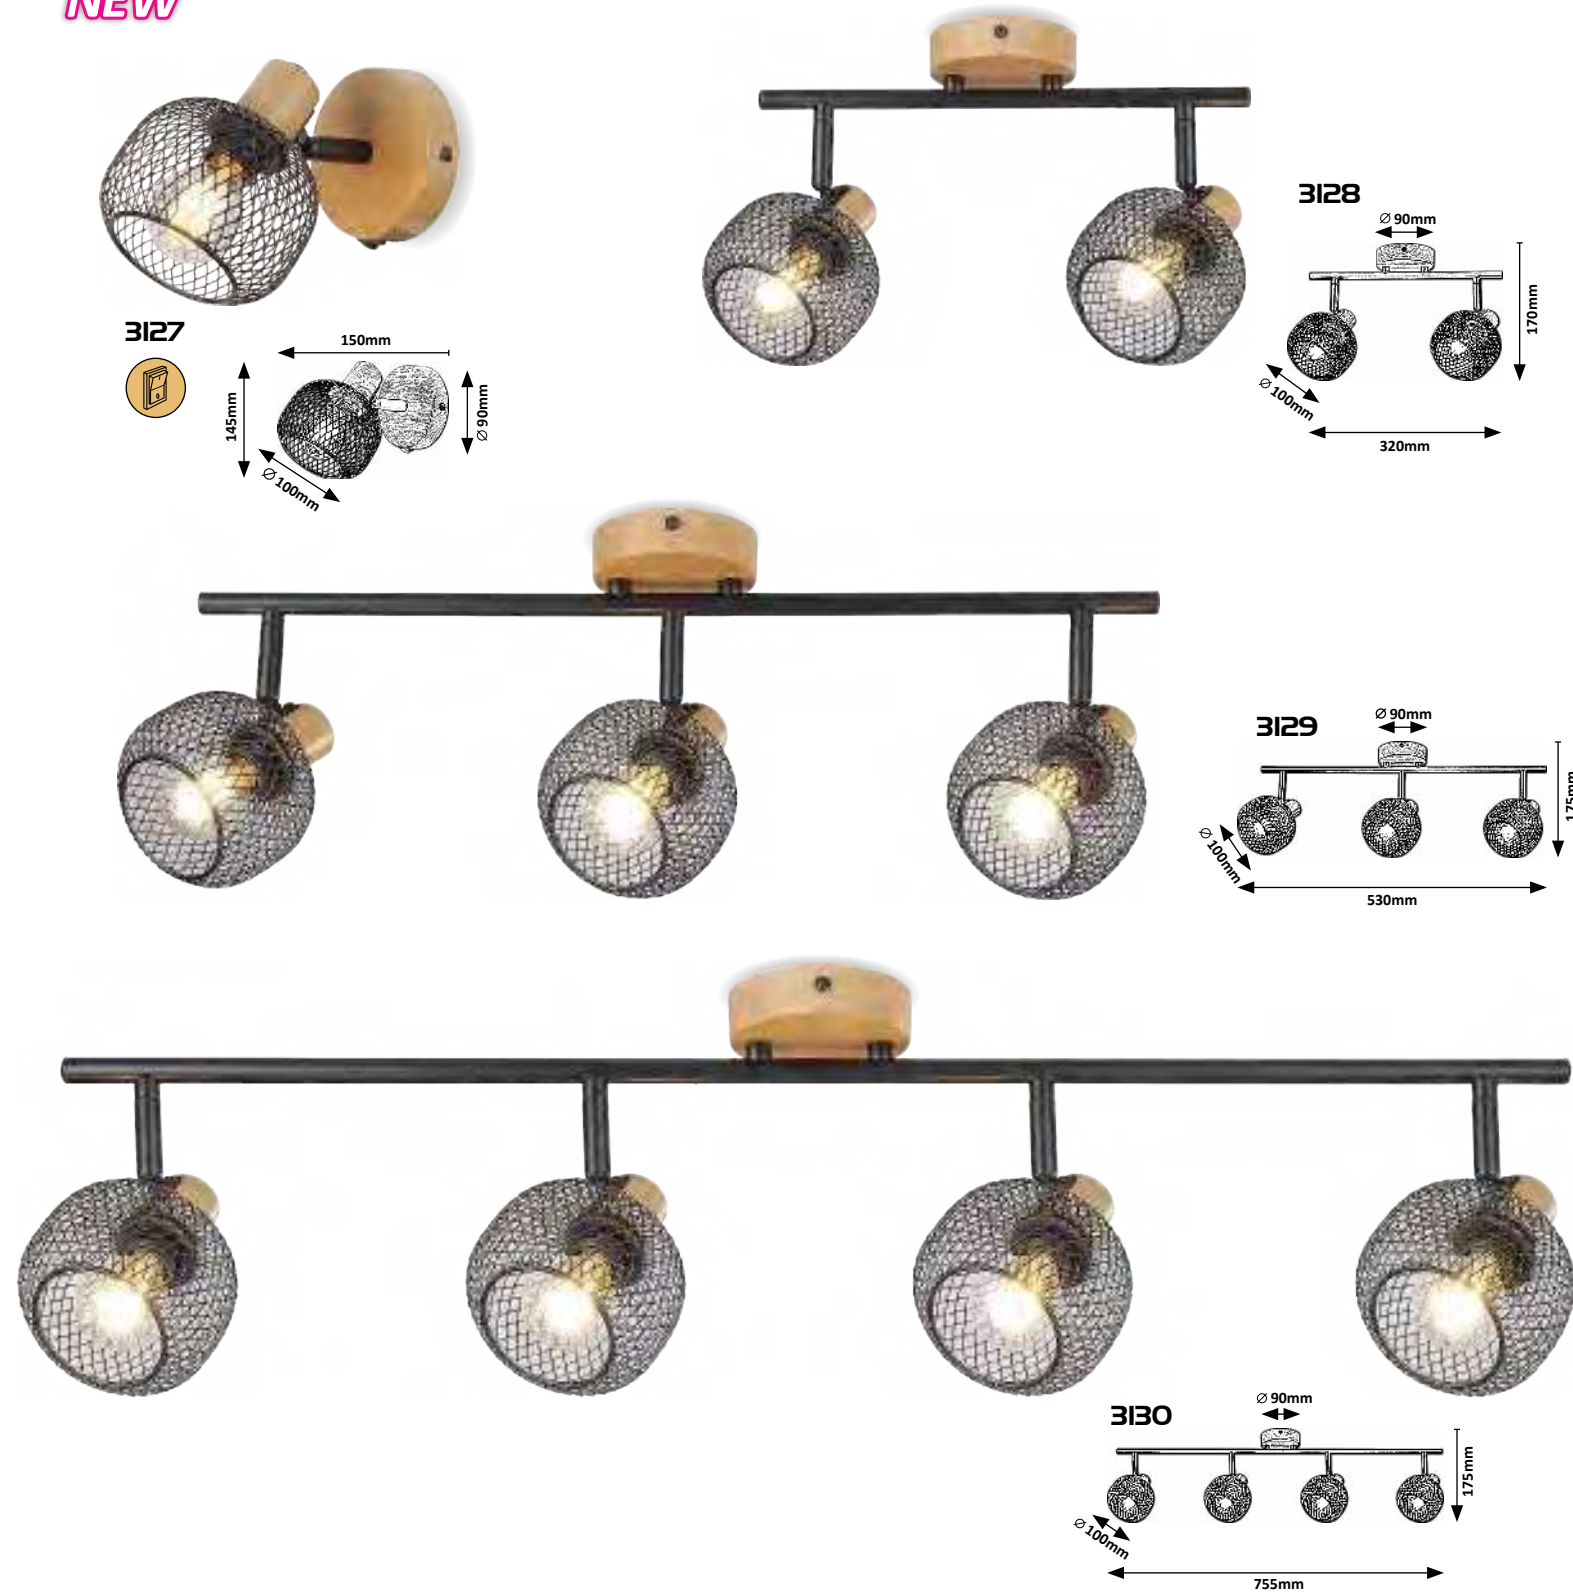

7603 **M**
 ☒ E14 / 1x max. 40W
 IP20
 mint

RUPERT

WOOD **NEW**

5237 **M**
 ☒ E27 / 1x max. 40W
 IP20
 grey/beech

5238 **M**
 ☒ E27 / 1x max. 40W
 IP20
 black/beech

GRENDEL

NEW

3127 **M**
 ☒ E14 / 1x max. 40W
 IP20 •
 beech/matte black