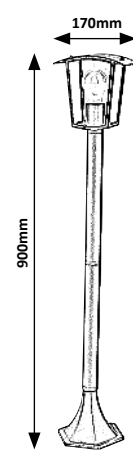

TAVERNA

NEW

7127

7130

7129

7128

7127 (M) (P)

⊠ E27 / 1x max. 15W
IP44 • 19983
black/transparent

5 998250 371276

7128 (M) (P)

⊠ E27 / 1x max. 15W
IP44 • 19983
black/transparent

5 998250 371283

7129 (M) (P)

⊠ E27 / 1x max. 15W
IP44 • 19983
black/transparent

5 998250 371290

7130 (M) (P)

⊠ E27 / 1x max. 15W
IP44 • 19983
black/transparent

5 998250 371306