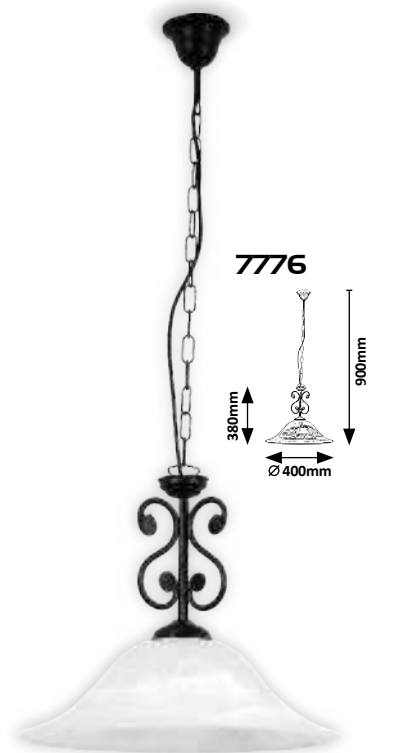

7777 M G

☒ E27 / 2x max. 60W
IP20 • 9423
matte black/alabaster

5 998250 377773