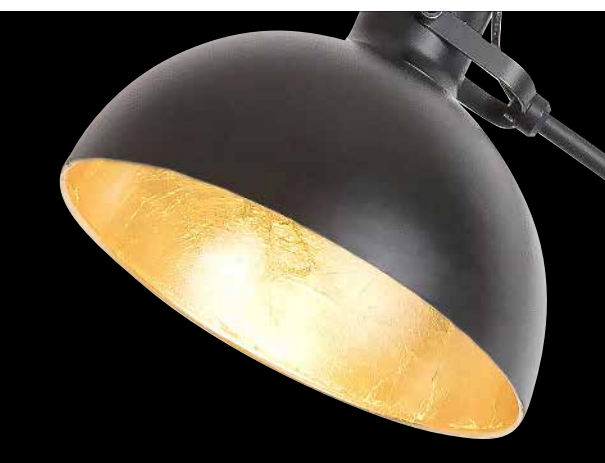

OTTO

DARON

NEW

5592 (M)

☒ E27 / 1x max. 60W
 IP20 •
 matte black/gold foil

5 998250 355924

5593 (M)

☒ E27 / 1x max. 60W
 IP20 •
 satin chrome/white