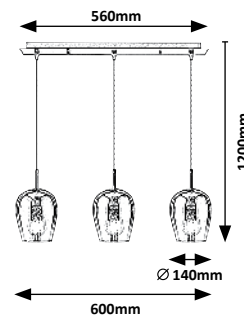

GLORY

NEW

3508

3508 MG
☒ E14 / 5x max. 40W
IP20 • 19603
matte black/tinted colour

PETUNIA

NEW

5252

5253

5252 MG
☒ E27 / 1x max. 60W
IP20 • 19944
chrome/tinted glass

5253 MG
☒ E27 / 3x max. 60W
IP20 • 19944
chrome/tinted glass

MONET

TEXTILE CABLE NEW

3178

3177

3177 MG
☒ E27 / 1x max. 40W
IP20 • 19976
chrome/tinted colour

3178 MG
☒ E27 / 3x max. 40W
IP20 • 19976
chrome/tinted colour