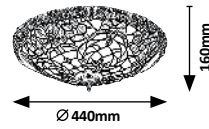

7870 MWG

☒ E27 / 1x max. 60W
IP20 • 19210
black/bronze/walnut

MIRELLA

8086

8087

8088

8089

8090