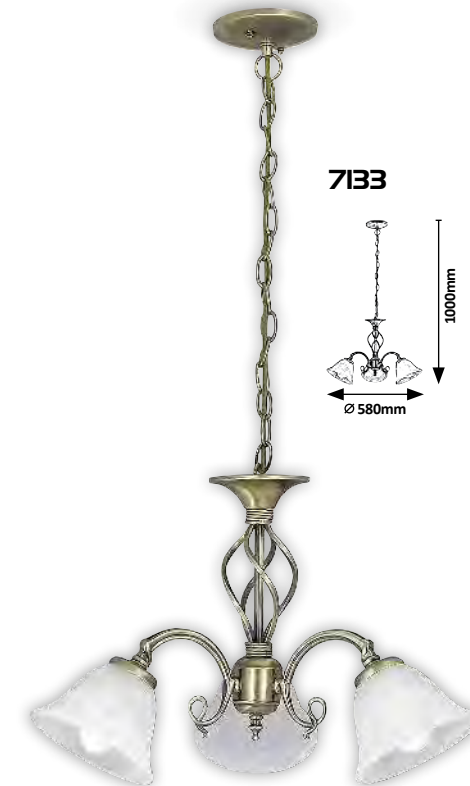

2271 M G

☒ E27 / 5x max. 60W
IP20 • 19259
bronze/white

5 998250 322711

BECKWORTH

7131

7133

7136

7135