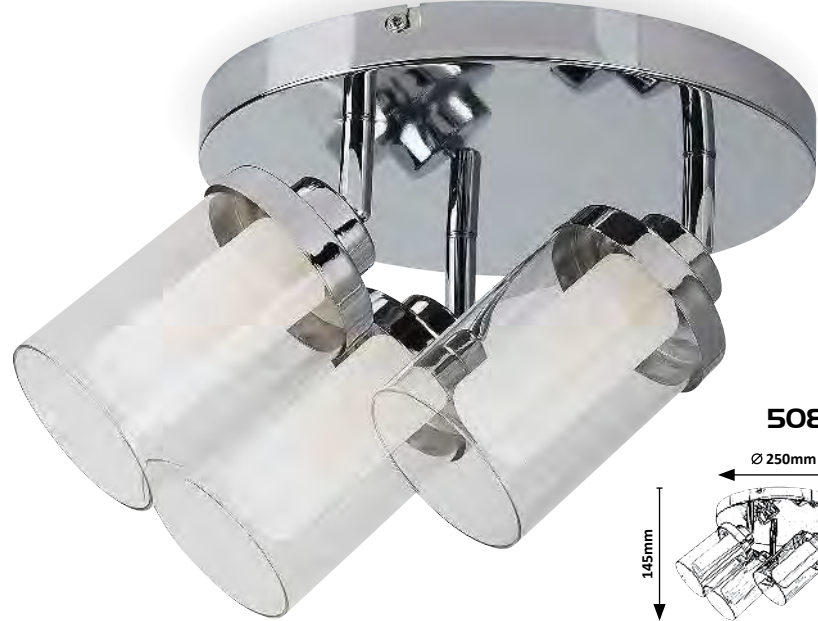

AVIVA

5087 **MG**

☒ G9 / 1x max. 28W
IP44 •
▲ 19850, ▣ 19851
chrome/opal glass/transparent

5 998250 350875

5088 **MG**

☒ G9 / 3x max. 28W
IP44
▲ 19850, ▣ 19851
chrome/opal glass/transparent

5 998250 350882