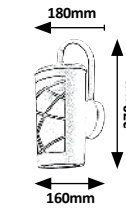

8889

8890

PESCARA

8757

8759

8888 (M) (P)

☒ E27 / 1x max. 40W
IP44
brown/transparent

5 998250 388885