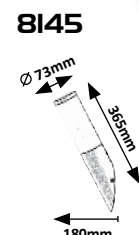

8267 (M) (P)

☒ E27 / 1x max. 25W
 IP44 • 9437
 ☒ 0-5m, 100°
 satin chrome/white

8268 (M) (P)

☒ E27 / 1x max. 25W
 IP44 • 9437
 ☒ 0-5m, 100°
 satin chrome/white

KATOWICE

7916

BLACK TORCH

8146