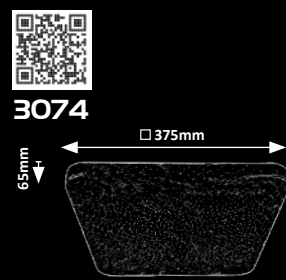

LUCAS

3072 (M P)

LED / 12W
(780lm, 4000K) incl.
IP20 • 19907
white

3073 (M P)

LED / 18W
(1170lm, 4000K) incl.
IP20 • 19908
white

3074 (M P)

LED / 24W
(1560lm, 4000K) incl.
IP20 • 19909
white

LUCAS

3437 (M P)

LED / 12W
(780lm, 4000K) incl.
IP44 • 19714
white

3438 (M P)

LED / 18W
(1170lm, 4000K) incl.
IP44 • 19715
white

3439 (M P)

LED / 24W
(1560lm, 4000K) incl.
IP44 • 19716
white

3936 (M P)

LED / 12W
(700lm, 4000K) incl.
IP20 • 19754
white

3937 (M P)

LED / 18W
(1140lm, 4000K) incl.
IP20 • 19755
white

3938 (M P)

LED / 24W
(1370lm, 4000K) incl.
IP20 • 19756
white