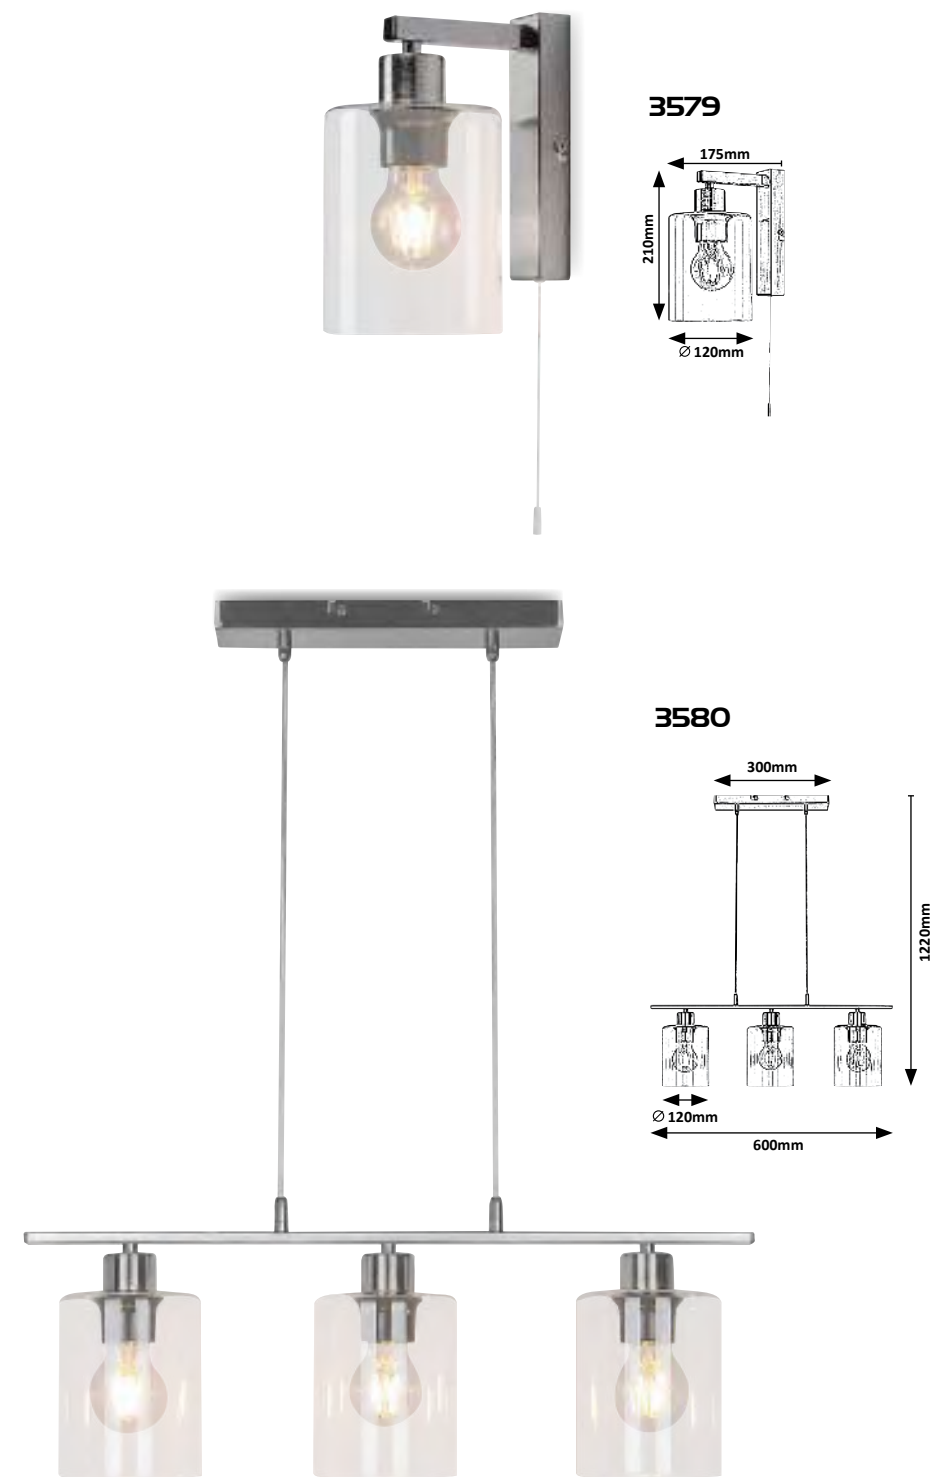

MIROSLAW

OTHERS / BEST MATCH 128.

NEW

3579 **MG**
☒ E27 / 1x max. 40W
IP20 • 19838 • 19838
satin chrome/transparent

5 998250 335797

3580 **MG**
☒ E27 / 3x max. 40W
IP20 • 19838 • 19838
satin chrome/transparent

5 998250 335803