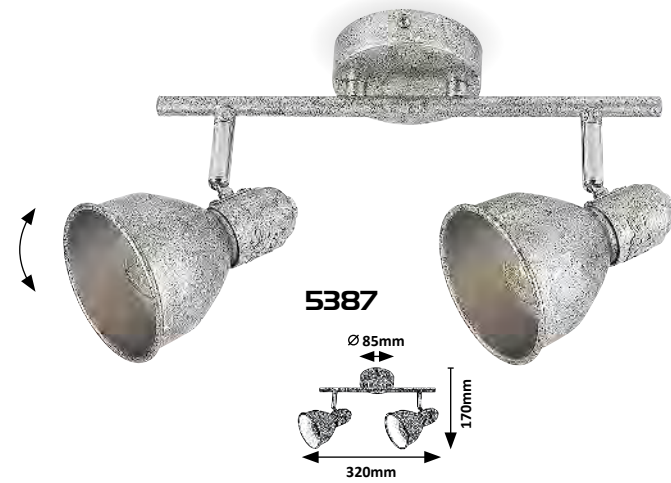

THELMA

5387

☒ E14 / 1x max. 40W
IP20
antique silver

5 998250 353869

☒ E14 / 2x max. 40W
IP20
antique silver

5 998250 353876

☒ E14 / 3x max. 40W
IP20
antique silver

5 998250 353883

☒ E14 / 4x max. 40W
IP20
antique silver

5 998250 353890