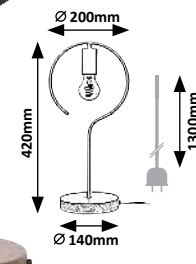

RAMSEY

OTHERS / BEST MATCH 481.

LEVI

2568

2569

2567

RUFIN

NEW

3219

3220

GREMIO

NEW

6915

4649 P M

☒ E27 / 1x max. 60W
IP20 • 668
black

5 998250 346496

4650 P M

☒ E27 / 1x max. 60W
IP20 • 669
black/copper

5 998250 346502

2567 M

☒ E27 / 1x max. 60W
IP20
black

5 998250 325675

2568 M

☒ E27 / 1x max. 60W
IP20
black

5 998250 325682

2569 M

☒ E27 / 1x max. 60W
IP20
black

5 998250 325699

3219 M W

☒ E27 / 1x max. 40W
IP20 • 669
beech/black

5 998250 332192

3220 M W

☒ E27 / 1x max. 40W
IP20 • 669
beech/black

5 998250 332208

6915 M

☒ E27 / 1x max. 40W
IP20 • 669
beech/black