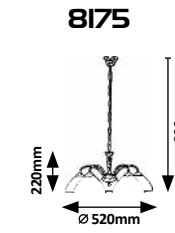

REGINA

8171 M G

☒ E14 / 1x max. 40W
IP20 • 9242
bronze/cream

5 998250 381718

8172 M G

☒ E14 / 1x max. 40W
IP20 • 9243
bronze/cream

5 998250 381725

8173 M G

☒ E14 / 3x max. 40W
IP20 • 9242
bronze/cream

5 998250 381732

8176 M G

☒ E27 / 1x max. 60W
IP20 • 9244
bronze/cream

5 998250 381763

8177 M G

☒ E27 / 2x max. 60W
IP20 • 9243
bronze/cream

5 998250 381770

8175 M G

☒ E14 / 5x max. 40W
IP20 • 9242
bronze/cream

5 998250 381756

8178 M G

☒ E27 / 1x max. 60W
IP20 • 9244
bronze/cream

5 998250 381787