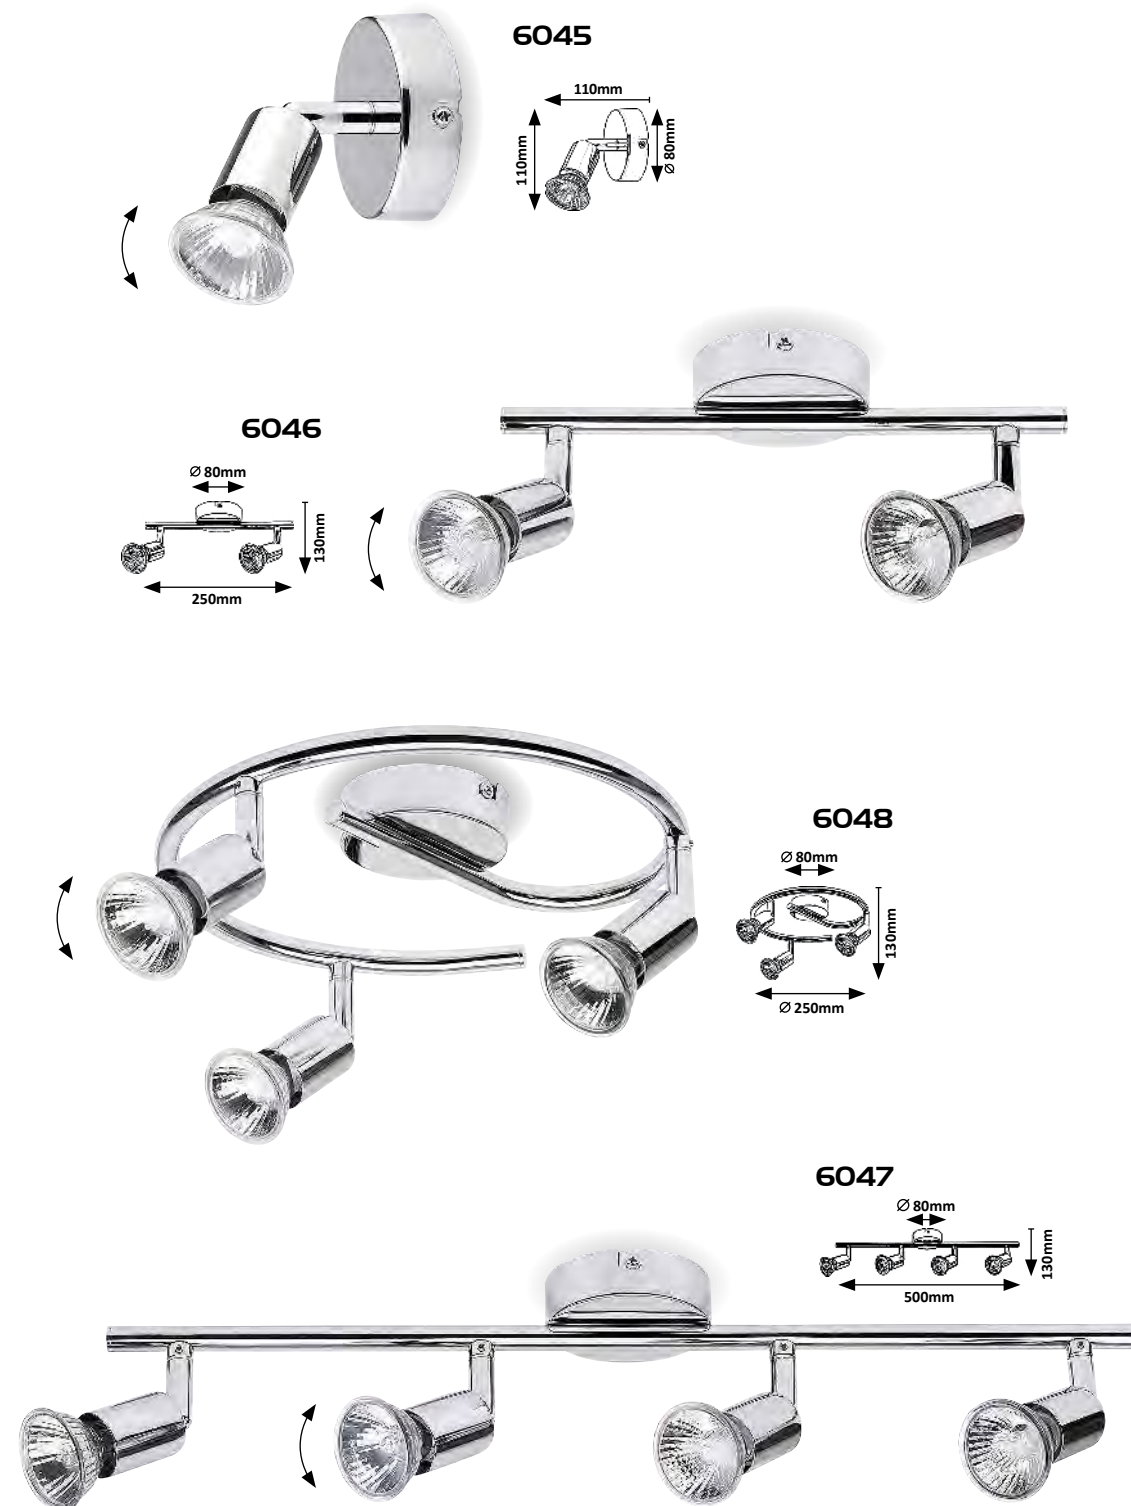

NORTON LED

6986 (M)

LED / 3W
(250lm, 3000K) incl.
GU10 / 1x max. 50W
IP20 • chrome

5 998250 369860

6987 (M)

LED / 6W
(500lm, 3000K) incl.
GU10 / 2x max. 50W
IP20 • chrome

5 998250 369877

6988 (M)

LED / 12W
(1000lm, 3000K) incl.
GU10 / 4x max. 50W
IP20 • chrome

5 998250 369884

6989 (M)

LED / 9W
(750lm, 3000K) incl.
GU10 / 3x max. 50W
IP20 • chrome

5 998250 369891

NORTON

6045 (M)

GU10 / 1x max. 50W
IP20
chrome

5 998250 360454

6046 (M)

GU10 / 2x max. 50W
IP20
chrome

5 998250 360461

6047 (M)

GU10 / 4x max. 50W
IP20
chrome

5 998250 360478

6048 (M)

GU10 / 3x max. 50W
IP20
chrome

5 998250 360485