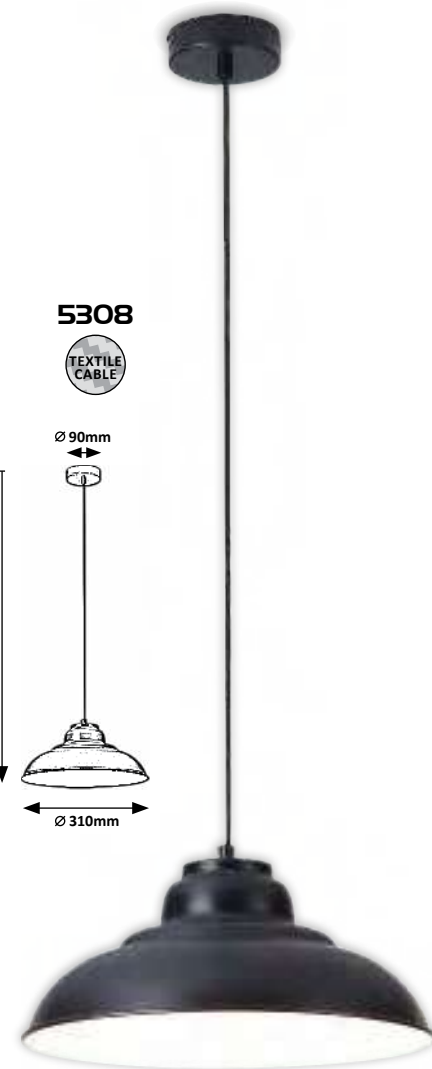

5078 **MG**
 ☒ E27 / 3x max. 40W
 IP20 • 19838
 matte black/transparent

OWEN

TEXTILE CABLE

2789 **M**
 ☒ E27 / 1x max. 60W
 IP20
 matte black

2790 **M**
 ☒ E27 / 3x max. 25W
 IP20
 matte black

DRAGAN

NEW

5307