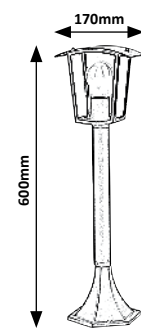

TAVERNA

NEW

7127

7130

7129

7128

7127 (M) (P)

⊠ E27 / 1x max. 15W
IP44 • 19983
black/transparent

5 998250 371276

7128 (M) (P)

⊠ E27 / 1x max. 15W
IP44 • 19983
black/transparent

5 998250 371283

7129 (M) (P)

⊠ E27 / 1x max. 15W
IP44 • 19983
black/transparent

5 998250 371290

7130 (M) (P)

⊠ E27 / 1x max. 15W
IP44 • 19983
black/transparent

5 998250 371306