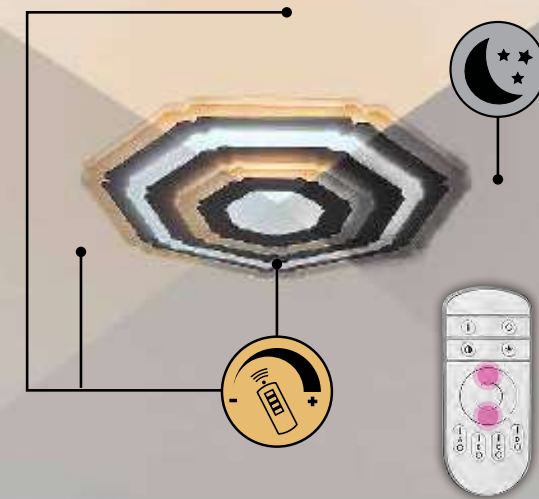

3099 (M A)

LED / 51W
(3685lm, 3000K-6500K) incl.
IP20
white

5 998250 330990

3100 (M A)

LED / 41W
(3046lm, 3000K-6500K) incl.
IP20
white

5 998250 331003

3097, 3098, 3099, 3100

HECATE