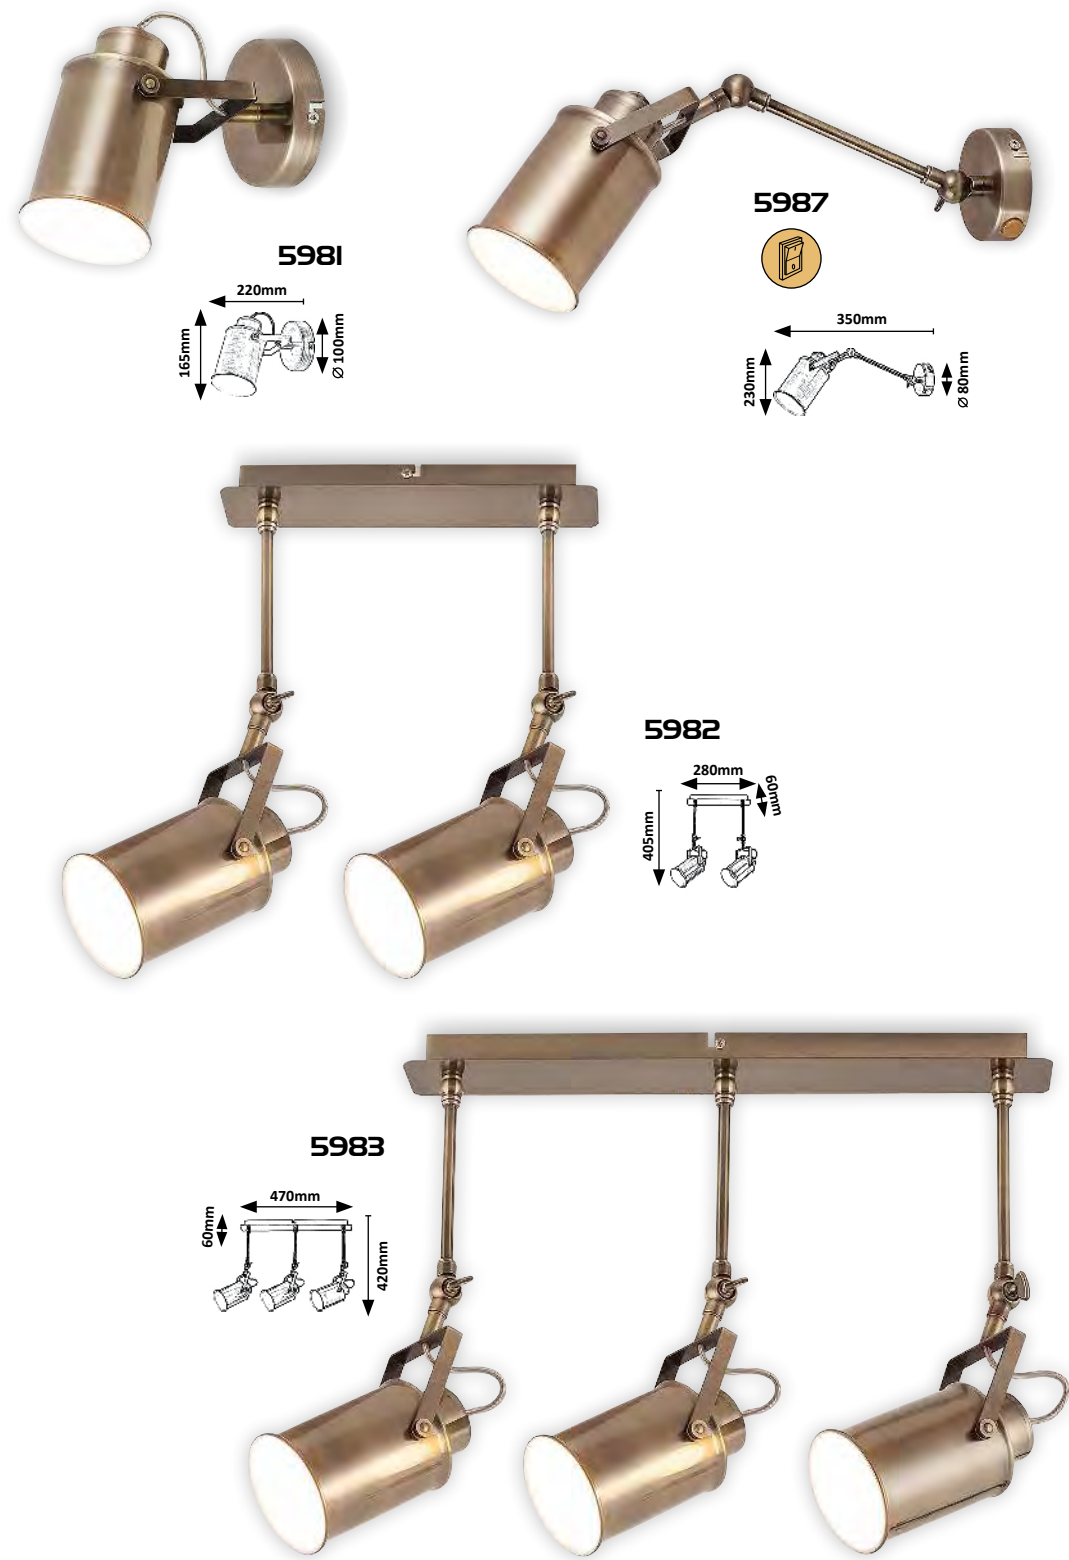

3519 **M**

☒ E27 / 1x max. 40W
IP20
gold/beige

5 998250 335193

3520 **M**

☒ E27 / 3x max. 40W
IP20
gold/beige

5 998250 335209

PETER

5981 **M**
 ☒ E27 / 1x max. 60W
 IP20
 antique bronze