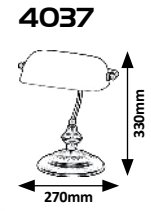

BANK

4037

4038

CARTER

6408

6409

6410

4037 M G

☒ E27 / 1x max. 60W
IP20 •
▲ 9586

satin chrome/white

5 998250 340371

4038 M G

☒ E27 / 1x max. 60W
IP20 •
▲ 9587

bronze/green

5 998250 340388

6408 M

☒ E14 / 1x max. 11W
IP20 •
matte black

5 998250 364087

6409 M

☒ E14 / 1x max. 11W
IP20 •
mint/brown

5 998250 364094

6410 M

☒ E14 / 1x max. 11W
IP20 •
beige/brown

5 998250 364100

SAMSON

4178

4179

4211

4212

4213

4178 M

☒ E27 / 1x max. 60W
IP20 •
green

5 998250 341781

4179 M

☒ E27 / 1x max. 60W
IP20 •
rose

5 998250 341798

4211 M

☒ E27 / 1x max. 60W
IP20 •
white

5 998250 342115

4212 M

☒ E27 / 1x max. 60W
IP20 •
black

5 998250 342122

4213 M

☒ E27 / 1x max. 60W
IP20 •
silver

5 998250 342139