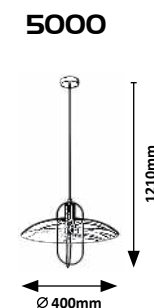

CAMERON

TEXTILE CABLE

2930 **M**
 ☒ E27 / 1x max. 60W
 IP20
 brown

5 998250 329307

2910 **M**
 ☒ E27 / 1x max. 60W
 IP20
 matte black

5 998250 329109

5000 **M G**
 ☒ E27 / 1x max. 8W
 IP20 • 19784
 black/tinted colour