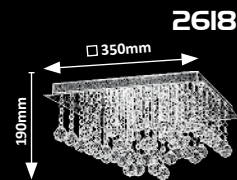

CORINNA

2615 (M) (AC)
☒ E14 / 3x max. 40W
IP20
chrome/crystal

2616 (M) (AC)
☒ E14 / 5x max. 40W
IP20
chrome/crystal

2617 (M) (AC)
☒ E14 / 3x max. 40W
IP20
chrome/crystal

2618 (M) (AC)
☒ E14 / 5x max. 40W
IP20
chrome/crystal

LARISHA

6806 (M) (G)
☒ G9 / 6x max. 40W
IP20
chrome/crystal