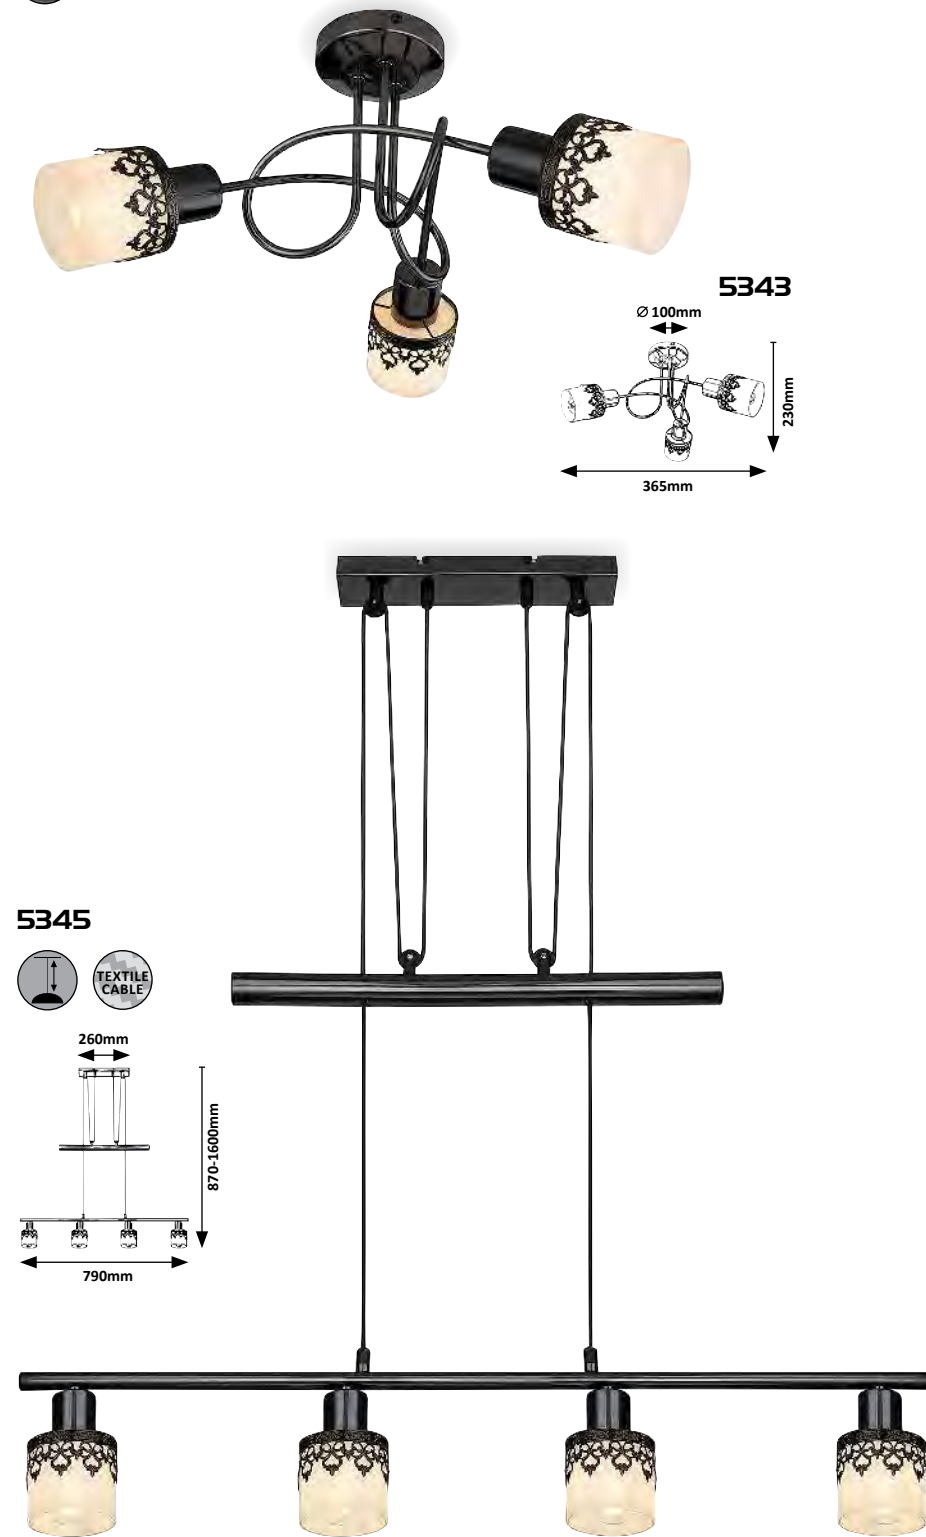

LACEY

METAL BLACK

5343 MG
E14 / 3x max. 40W
IP20 • 19825
black/white/chrome

5345 MG
E14 / 4x max. 40W
IP20 • 19825
black/white/chrome