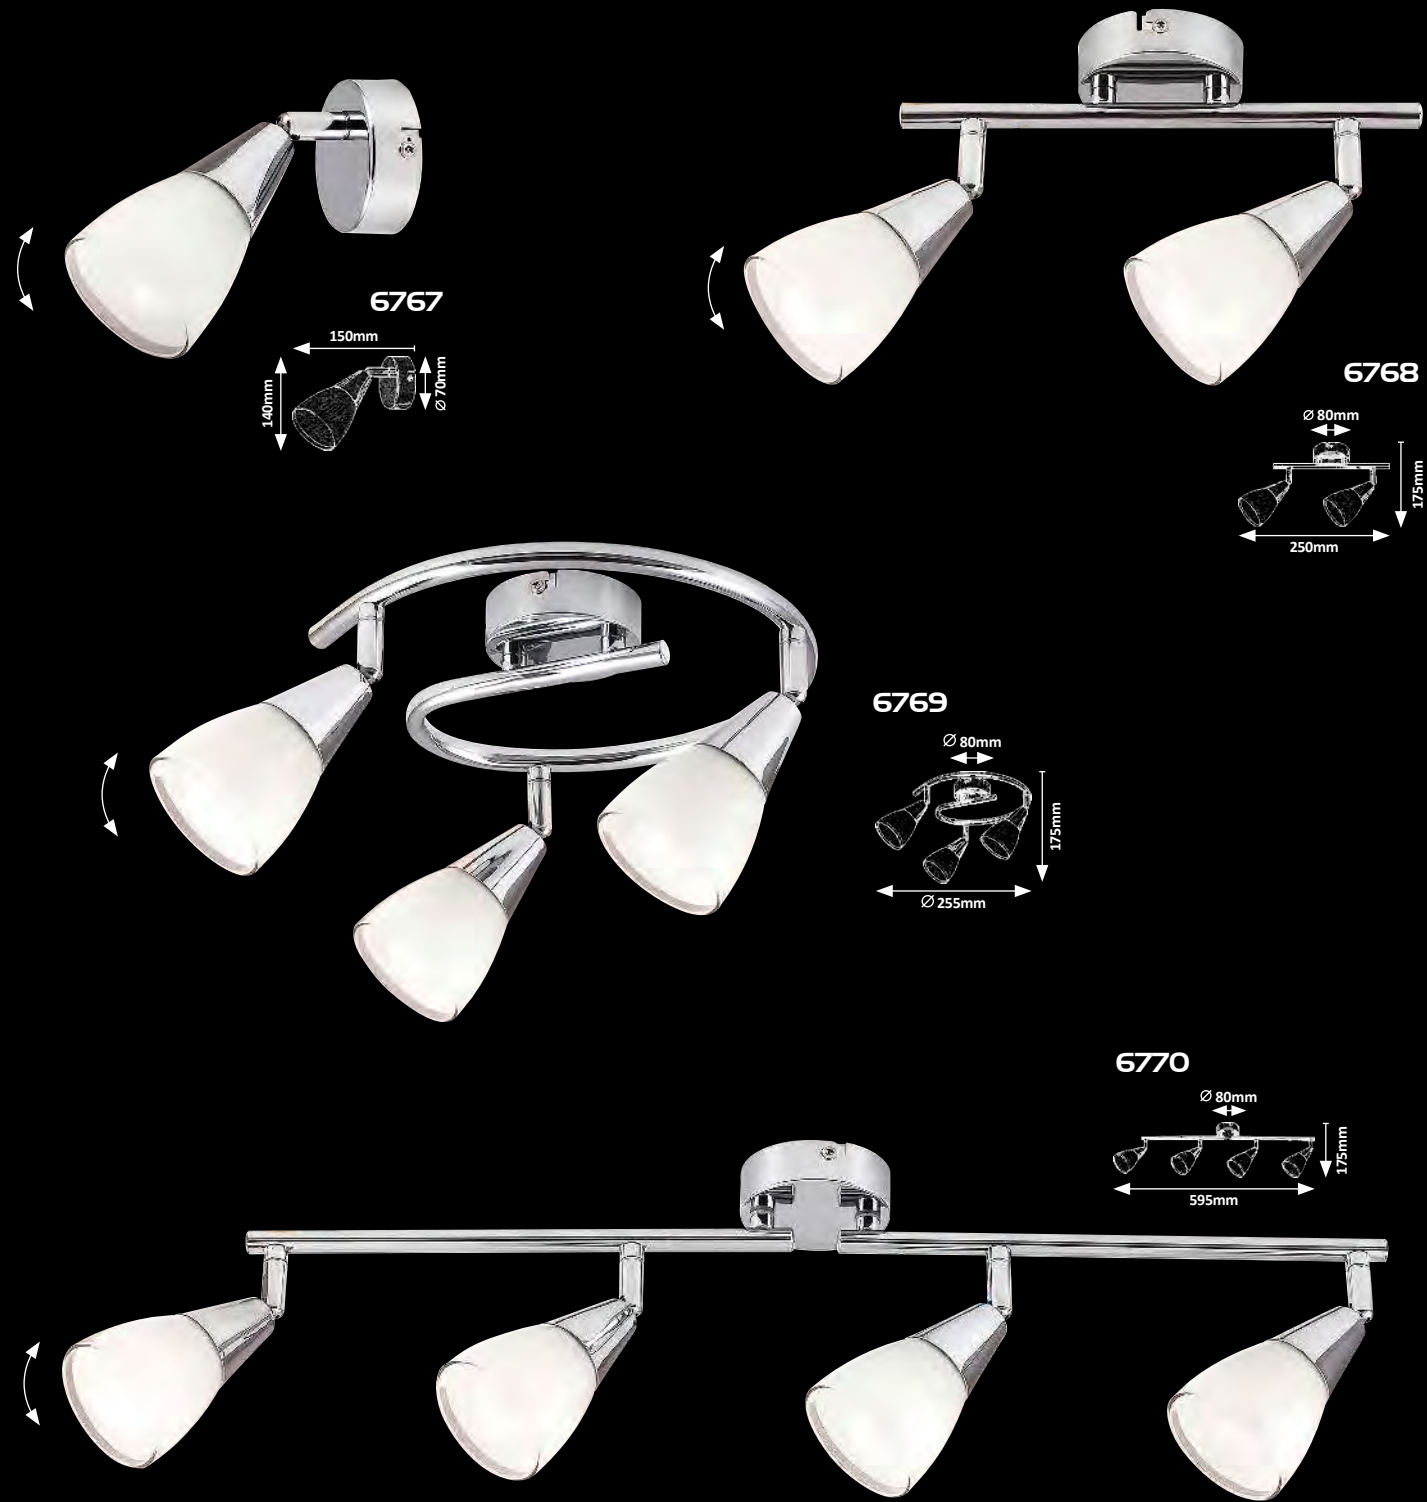

5 998250 356334

5634 MG

⊠ E14 / 4x max. 40W
IP20 • 19633
satin chrome/chrome/
opal glass

5 998250 356341

NICOLETTE

6767 MG

☒ E14 / 1x max. 40W
IP20 • 19423
chrome/white

5 998250 367675