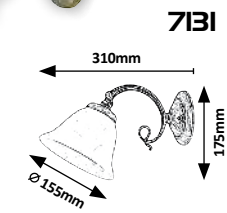

BECKWORTH

7131