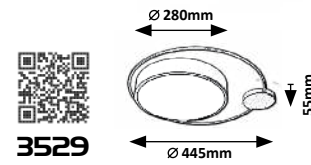

LED / 36W
(2250lm, 3000K) incl.
IP20 • 19891
brown/white

5 998250 337500

3482 MP

LED / 48W
(3360lm, 3000K) incl.
IP20
grey/white

5 998250 334820

SAPHIRA

ZENITH

AQUILA