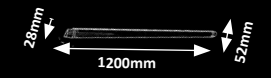

LENTIL

5810

Ø 270mm

LOKI

2496

2497

Ø 210mm

2496 (P)

LED / 15W
(1100lm, 4000K) incl.
IP54
white

5 998250 324968

2497 (P)

LED / 15W
(1100lm, 4000K) incl.
IP54
white

5 998250 324975

5810 (P)

E27 / 1x max. 60W
IP54
white

5 998250 358109

DROP LIGHT

I454

I455

I454 (P)

LED / 20W
(1600lm, 4000K) incl.
IP65
white

5 998250 314549

I455 (P)

LED / 40W
(3200lm, 4000K) incl.
IP65
white

5 998250 314556