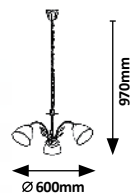

ALETTA

2778

2780

2779

2778 M G

☒ E14 / 1x max. 40W
IP20 • 19192
bronze/white

2779 M G

☒ E14 / 3x max. 40W
IP20 • 19192
bronze/white

2780 M G

☒ E14 / 5x max. 40W
IP20 • 19192
bronze/white

GRANDO

6545

6546

6548

6547

6545 M G

☒ E14 / R50 / 1x max. 40W
IP20 • 19161
bronze/white

6546 M G

☒ E14 / R50 / 2x max. 40W
IP20 • 19161
bronze/white

6547 M G

☒ E14 / R50 / 3x max. 40W
IP20 • 19161
bronze/white

6548 M G

☒ E14 / R50 / 3x max. 40W
IP20 • 19161
bronze/white