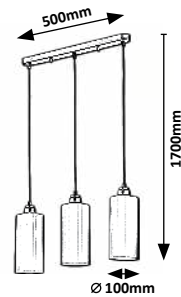

4480

4479 MG

☒ E27 / 1x max. 40W
IP20 • 19888
white/gold/transparent

4480 MG

☒ E27 / 3x max. 40W
IP20 • 19888
white/gold/transparent

CARMELLA

5052 (M) (A)

LED / 30W
(1950lm, 4000K) incl.
IP20
gold/white