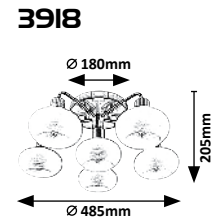

SORINA

EVANGELINE

EMILY

3916 **MG**
☒ E14 / 1x max. 40W
IP20 • 19864
antique bronze/white

3917 **MG**
☒ E14 / 4x max. 40W
IP20 • 19864
antique bronze/white

3918 **MG**
☒ E14 / 6x max. 40W
IP20 • 19864
antique bronze/white

7118 **MG**
☒ E14 / 1x max. 40W
IP20 • 19480
antique bronze/white

7119 **MG**
☒ E14 / 3x max. 40W
IP20 • 19480
antique bronze/white

7120 **MG**
☒ E14 / 5x max. 40W
IP20 • 19480
antique bronze/white

2619 **MG**
☒ E14 / 4x max. 40W
IP20 • 19376
bronze/white

2620 **MG**
☒ E14 / 4x max. 40W
IP20 • 19376
satin chrome/white