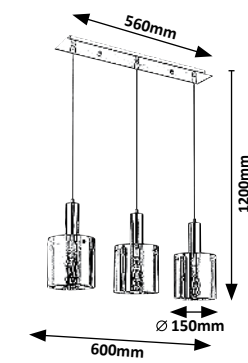

DONATI

OTHERS / BEST MATCH 22.

NEW

5248

5249

5250

DONATI

OTHERS / BEST MATCH 22.

NEW

5251

5248 MG

☒ E27 / 1x max. 60W
IP20
▲ 19943
chrome/tinted colour
5 998250 352480

5249 MG

☒ E27 / 1x max. 60W
IP20
▲ 19943
chrome/tinted colour
5 998250 352497

5250 MG

☒ E27 / 3x max. 60W
IP20
▲ 19943
chrome/tinted colour
5 998250 352503

5251 MG

☒ E27 / 5x max. 60W
IP20
▲ 19943
chrome/tinted colour
5 998250 352510