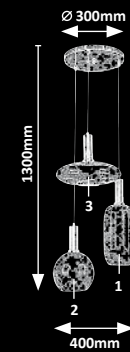

5225

5224 **MG**

☒ E27 / 1x max. 60W
IP20 • 19928
gold/opal glass

5225 **MG**

☒ E27 / 3x max. 60W
IP20
☑ 1: 19928, 2: 19929, 3: 19930
gold/opal glass

ROMILLI

6549 **MP**

LED / 30W
(2250lm, 3000K) incl.
IP20
gold