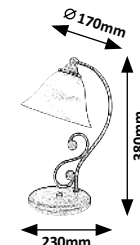

7772

7771 M G