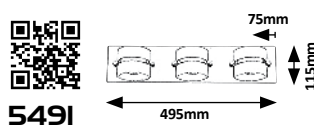

TONY

5489

5490

5492

5491

5489 (MP)

LED / 5W
(365lm, 4000K) incl.
IP44 • 19600
chrome/opal glass

5 998250 354897

5490 (MP)

LED / 10W
(730lm, 4000K) incl.
IP44 • 19600
chrome/opal glass

5 998250 354903

5491 (MP)

LED / 15W
(1095lm, 4000K) incl.
IP44 • 19600
chrome/opal glass

5 998250 354910

5492 (MP)

LED / 20W
(1460lm, 4000K) incl.
IP44 • 19600
chrome/opal glass

5 998250 354927

RUBEN

5723

5725

5724

5723 (MP)

LED / 9W
(774lm, 4000K) incl.
IP44
chrome/white

5 998250 357232

5724 (MP)

LED / 13,5W
(1161lm, 4000K) incl.
IP44
chrome/white

5 998250 357249

5725 (MP)

LED / 18W
(1548lm, 4000K) incl.
IP44
chrome/white

5 998250 357256