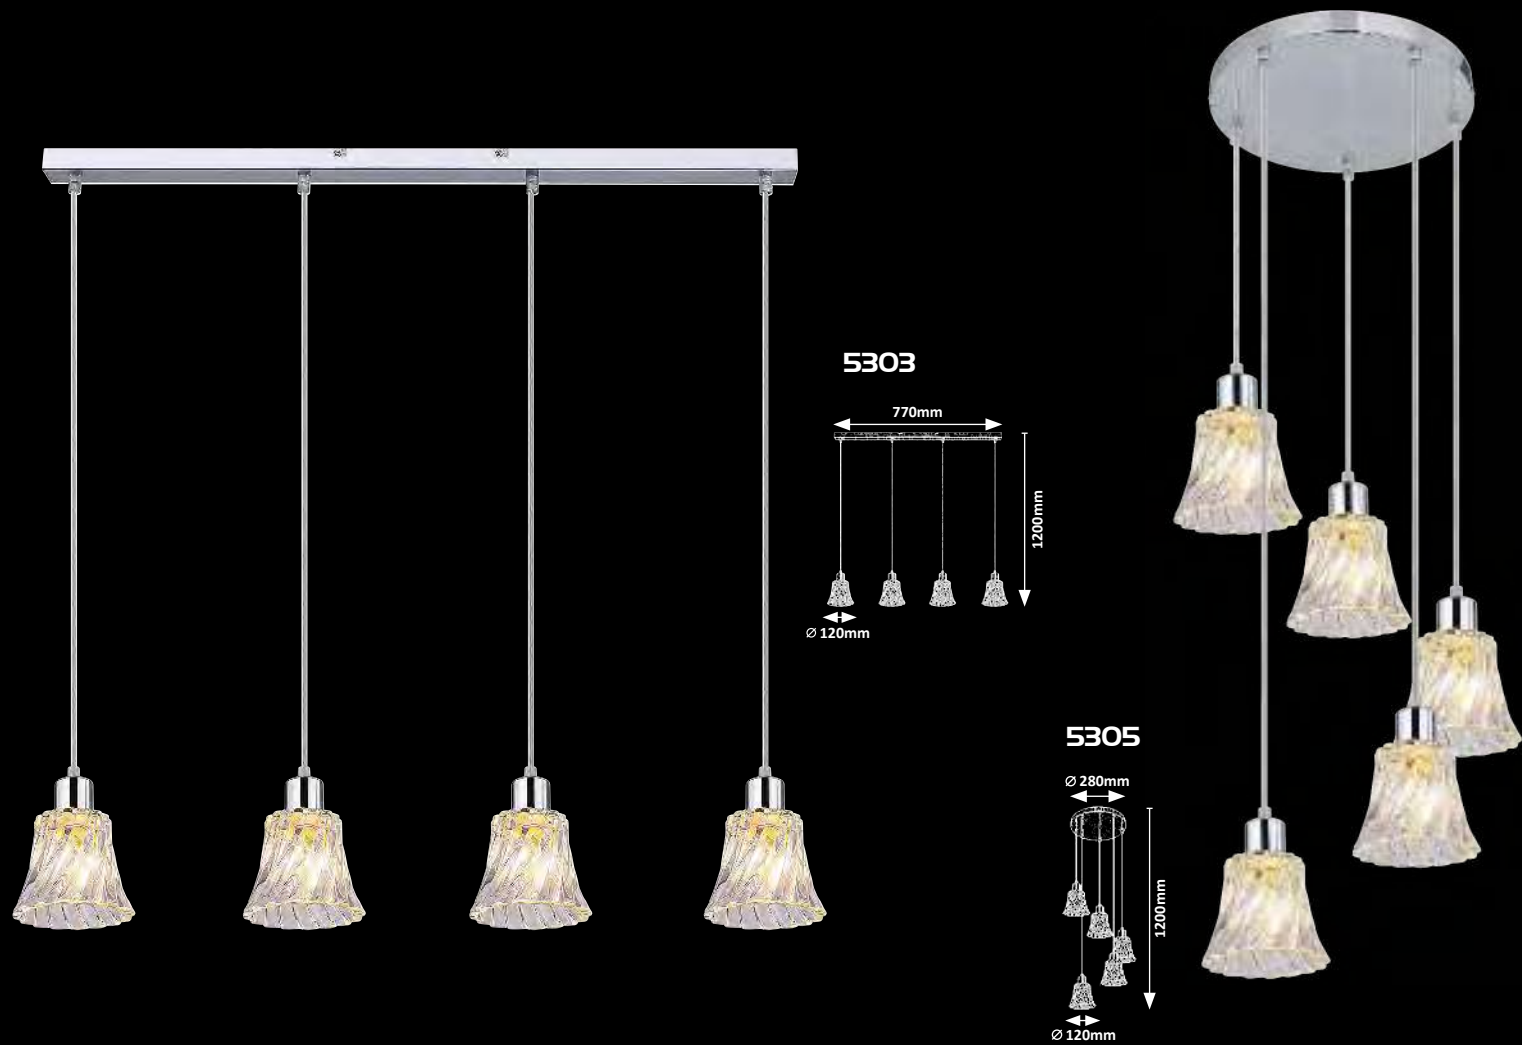

3970 MG

☒ E27 / 1x max. 60W
IP20 • 19874
grey/white

5 998250 339702

HESTIA

5299 MG

☒ E14 / 1x max. 40W
IP20 • 19868
chrome/transparent

5 998250 352992

5300 MG