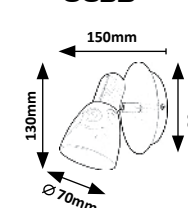

SOMA

OTHERS / BEST MATCH 314, 319.

6300 MG ⊗ E14 / 1x max. 40W IP20 • 9878 9878 satin chrome/white 5 998250 363004	6301 MG ⊗ E14 / 1x max. 40W IP20 • 9878 9878 satin chrome/white 5 998250 363011	6302 MG ⊗ E14 / 2x max. 40W IP20 • 9878 9878 satin chrome/white 5 998250 363028	6303 MG ⊗ E14 / 3x max. 40W IP20 • 9878 9878 satin chrome/white 5 998250 363035	6304 MG ⊗ E14 / 4x max. 40W IP20 • 9878 9878 satin chrome/white 5 998250 363042	6305 MG ⊗ E14 / 5x max. 40W IP20 • 9878 9878 satin chrome/white 5 998250 363059

HARMONY LUX

OTHERS / BEST MATCH 424-425.

6635

6635 MG ⊗ E14 / 1x max. 40W IP20 • 19065 19065 satin chrome/white 5 998250 366357	6636 MG ⊗ E14 / 2x max. 40W IP20 • 19065 19065 satin chrome/white 5 998250 366364	6637 MG ⊗ E14 / 3x max. 40W IP20 • 19065 19065 satin chrome/white 5 998250 366371	6638 MG ⊗ E14 / 4x max. 40W IP20 • 19065 19065 satin chrome/white 5 998250 366388