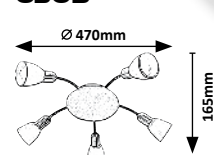

SOMA

OTHERS / BEST MATCH 314, 319.

6305

6300 MG ⊗ E14 / 1x max. 40W IP20 • 9878 9878 satin chrome/white 5 998250 363004	6301 MG ⊗ E14 / 1x max. 40W IP20 • 9878 9878 satin chrome/white 5 998250 363011	6302 MG ⊗ E14 / 2x max. 40W IP20 • 9878 9878 satin chrome/white 5 998250 363028	6303 MG ⊗ E14 / 3x max. 40W IP20 • 9878 9878 satin chrome/white 5 998250 363035	6304 MG ⊗ E14 / 4x max. 40W IP20 • 9878 9878 satin chrome/white 5 998250 363042	6305 MG ⊗ E14 / 5x max. 40W IP20 • 9878 9878 satin chrome/white 5 998250 363059

HARMONY LUX

OTHERS / BEST MATCH 424-425.

6635 MG ⊗ E14 / 1x max. 40W IP20 • 19065 19065 satin chrome/white 5 998250 366357	6636 MG ⊗ E14 / 2x max. 40W IP20 • 19065 19065 satin chrome/white 5 998250 366364	6637 MG ⊗ E14 / 3x max. 40W IP20 • 19065 19065 satin chrome/white 5 998250 366371	6638 MG ⊗ E14 / 4x max. 40W IP20 • 19065 19065 satin chrome/white 5 998250 366388