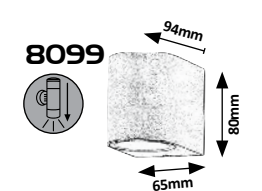

CHILE

8020

8034

8029

8030

CHILE

8018

8019

8099

8100

8020 MG

☒ GU10 / 1x max. 35W
IP44
brushed aluminium

5 998250 380209

8029 MG

☒ GU10 / 1x max. 35W
IP44
black

5 998250 380292

8030 MG

☒ GU10 / 2x max. 35W
IP44
black

5 998250 380308

8034 MG

☒ GU10 / 2x max. 35W
IP44
brushed aluminium

5 998250 380346

8018 MG

☒ GU10 / 1x max. 35W
IP44
antique brown

5 998250 380186

8019 MG

☒ GU10 / 2x max. 35W
IP44
antique brown

5 998250 380193

8099 MG

☒ GU10 / 1x max. 35W
IP44
copper

5 998250 380995

8100 MG

☒ GU10 / 2x max. 35W
IP44
copper

5 998250 381008