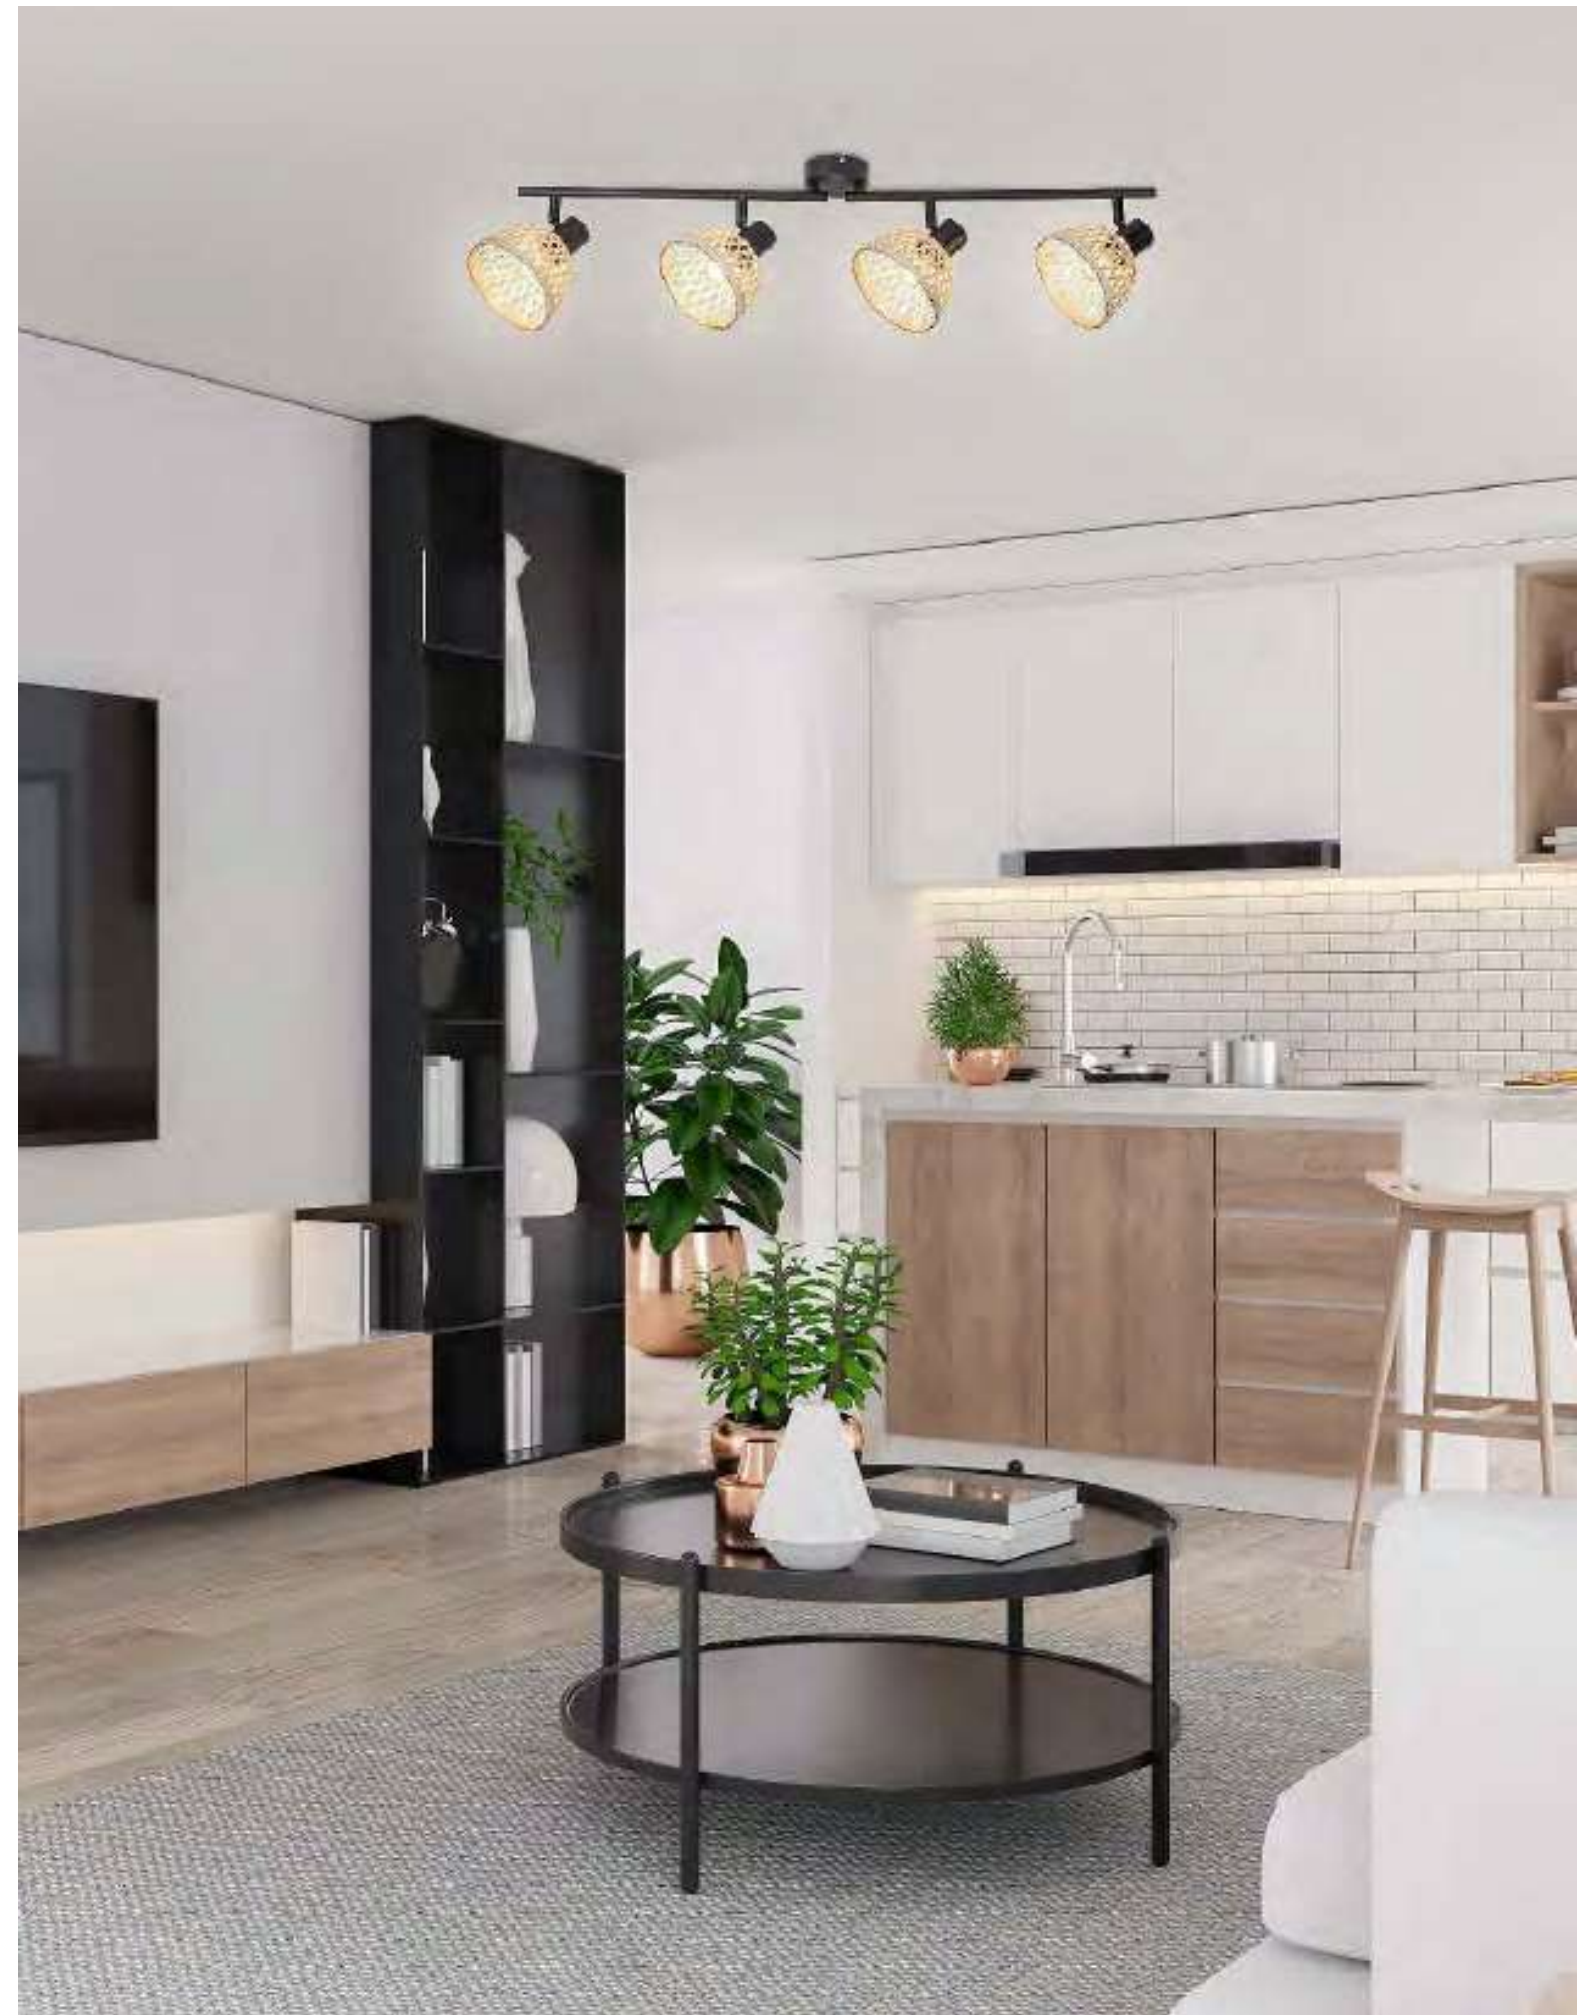

3133 (M) (RA)

☒ E14 / 1x max. 15W
IP20 • 19835
matte black/natural

3134 (M) (RA)

☒ E14 / 2x max. 15W
IP20 • 19835
matte black/natural

3135 (M) (RA)

☒ E14 / 3x max. 15W
IP20 • 19835
matte black/natural

3136 (M) (RA)

☒ E14 / 4x max. 15W
IP20 • 19835
matte black/natural