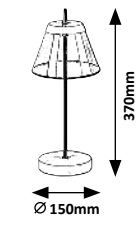

DELICE

5025

5026

5028

5027

5025 M G

LED / 6W
(480lm, 4000K) incl.
IP20 • 19782
black/bronze/tinted colour

5 998250 350257

5026 M G

LED / 6W
(480lm, 4000K) incl.
IP20 • 19782
black/bronze/tinted colour

5 998250 350264

5027 M G

LED / 18W
(1440lm, 4000K) incl.
IP20 • 19782
black/bronze/tinted colour

5 998250 350271

5028 M G

LED / 24W
(1920lm, 4000K) incl.
IP20 • 19782
black/bronze/tinted colour

5 998250 350288

AVIANA

5029

5031

5030

5032

5029 M G

LED / 6W
(480lm, 4000K) incl.
IP20 • 19783
white/transparent/bronze

5 998250 350295

5030 M G

LED / 6W
(480lm, 4000K) incl.
IP20 • 19783
white/transparent/bronze

5 998250 350301

5031 M G

LED / 18W
(1440lm, 4000K) incl.
IP20 • 19783
white/transparent/bronze

5032 M G

LED / 24W
(1920lm, 4000K) incl.
IP20 • 19783
white/transparent/bronze

5 998250 350325