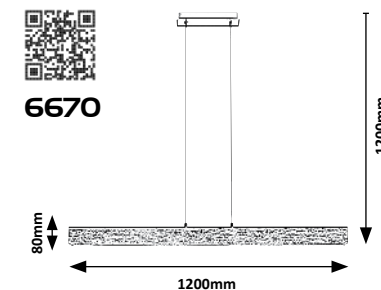

3085

3085 **MP**

LED / 60W
 (1670lm, 4000K) incl.
 IP20
 matte black/white

5 998250 330853

TITHANIA

NEW

6670

6670 **MP**