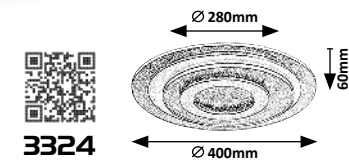

THALASSA

3324

6450 **M P**

LED / 54W
(3600lm, 3000K-6000K) incl.
IP20 • 530
white

5 998250 364506

6708 **M P**

LED / 40W
(2400lm, 4000K) incl.
IP20
white/crystal

6329 **M A**

LED / 40W
(2500lm, 4000K) incl.
IP20
white/chrome

5 998250 363295

3324 **M A**

LED / 40W
(2300lm, 4000K) incl.
IP20
silver/transparent

5 998250 333243