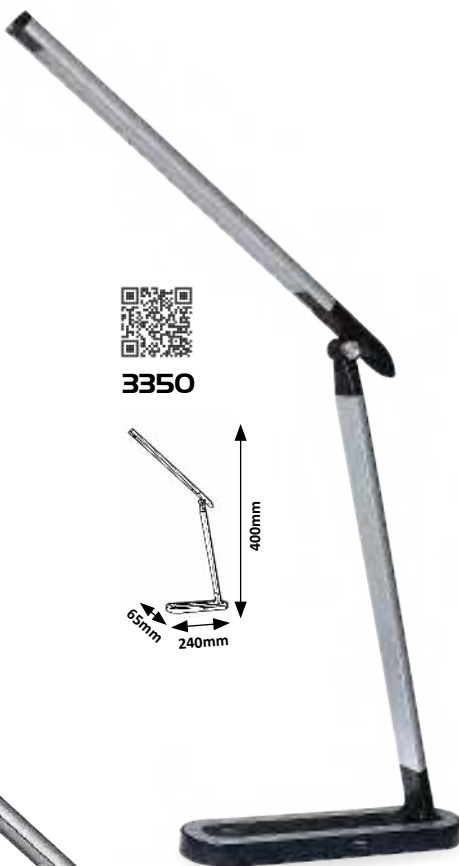

Long Touch = Dimming
Hosszú érintés = Fényerő szabályozás • Lange Berührung = Dimmen

3349, 3350

1515

2977

MISHA

3350

3349

TEKLA