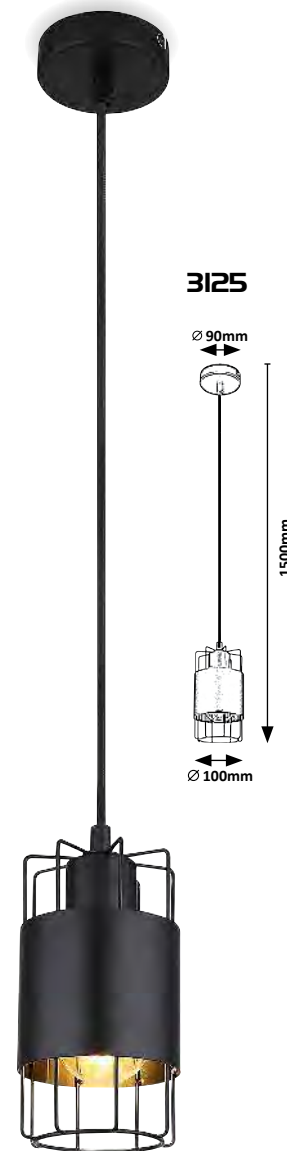

3123 M
 ☒ E27 / 1x max. 40W
 IP20
 black

5 998250 331232

3124 M
 ☒ E27 / 1x max. 40W
 IP20 •
 black

5 998250 331249

DIMITRI

TEXTILE CABLE **NEW**

3125

3126