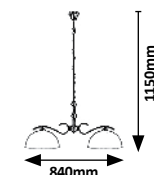

7139

7140

7274 M G

☒ E27 / 1x max. 60W
IP20 • 19555
antique bronze/opal glass

7275 M G

☒ E27 / 3x max. 60W
IP20 • 19555
antique bronze/opal glass

7276 M G

☒ E27 / 5x max. 60W
IP20 • 19555
antique bronze/opal glass