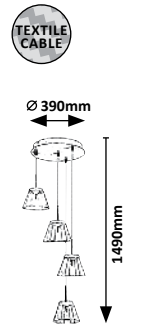

DELICE

5025

5026

5028

5027

5025 M G

LED / 6W
(480lm, 4000K) incl.
IP20 • 19782
black/bronze/tinted colour

5 998250 350257

5026 M G

LED / 6W
(480lm, 4000K) incl.
IP20 • 19782
black/bronze/tinted colour

5 998250 350264

5027 M G

LED / 18W
(1440lm, 4000K) incl.
IP20 • 19782
black/bronze/tinted colour

5 998250 350271

5028 M G

LED / 24W
(1920lm, 4000K) incl.
IP20 • 19782
black/bronze/tinted colour

5 998250 350288

AVIANA

5029

5031

5030

5032

5029 M G

LED / 6W
(480lm, 4000K) incl.
IP20 • 19783
white/transparent/bronze

5 998250 350295

5030 M G

LED / 6W
(480lm, 4000K) incl.
IP20 • 19783
white/transparent/bronze

5 998250 350301

5031 M G

LED / 18W
(1440lm, 4000K) incl.
IP20 • 19783
white/transparent/bronze

5032 M G

LED / 24W
(1920lm, 4000K) incl.
IP20 • 19783
white/transparent/bronze

5 998250 350325