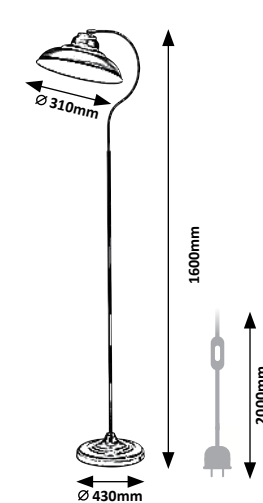

DRAGAN

NEW

5307

5308

5307

☒ E27 / 1x max. 60W
IP20
matte black/white

5308

☒ E27 / 1x max. 60W
IP20
matte black/white

DRAGAN

NEW

5309

5310

5309

☒ E27 / 3x max. 60W
IP20
matte black/white

5310

☒ E27 / 1x max. 60W
IP20 •
matte black/white