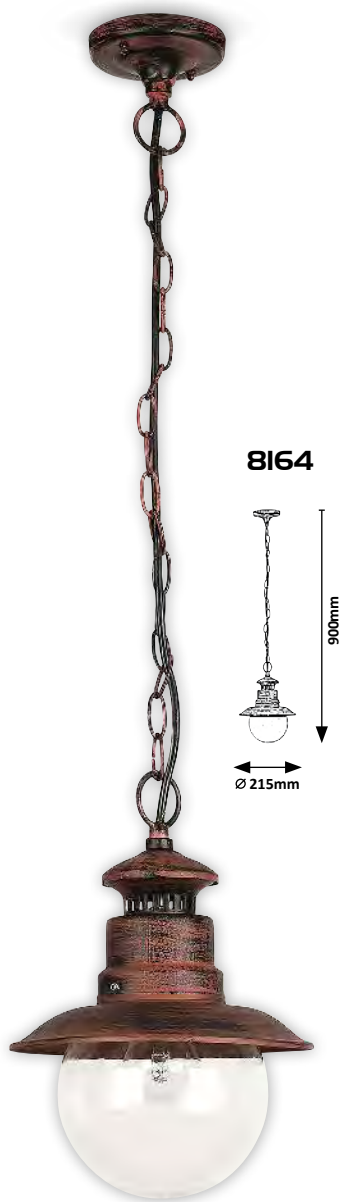

ODESSA

BARCELONA

8163 (M) (P)
☒ E27 / 1x max. 60W
IP44 • 19447
antique brown/transparent

8164 (M) (P)
☒ E27 / 1x max. 60W
IP44 • 19447
antique brown/transparent

8165 (M) (P)
☒ E27 / 1x max. 60W
IP44 • 19447
antique brown/transparent

8677 (M) (G)
☒ E27 / 1x max. 60W
IP43 • 19375
antique gold/transparent

8678 (M) (G)
☒ E27 / 1x max. 60W
IP43 • 19375
antique gold/transparent

8679 (M) (G)
☒ E27 / 1x max. 60W
IP43 • 19375
antique gold/transparent