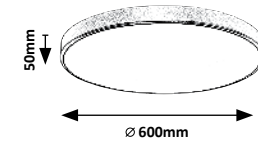

TESIA

5 YEARS GUARANTEE
LED built-in
G A ↑ G
NEW

3314

3315

3314 (M P)

LED / 36W
(2600lm, 3000K) incl.
IP20 • 19945
matte black/white

5 998250 333144

3315 (M P)

LED / 36W
(2600lm, 4000K) incl.
IP20 • 19945
silver/white

5 998250 333151

TESIA

5 YEARS GUARANTEE
LED built-in
CCT
CCT
CCT
G A ↑ G
NEW

3316

3317

3316 (M P)

LED / 60W
(5000lm, 3000-6000K) incl.
IP20 • 19946 • 551
matte black/white

5 998250 333168

3317 (M P)

LED / 60W
(5000lm, 3000-6000K) incl.
IP20 • 19946 • 551
silver/white

5 998250 333175

3316, 3317