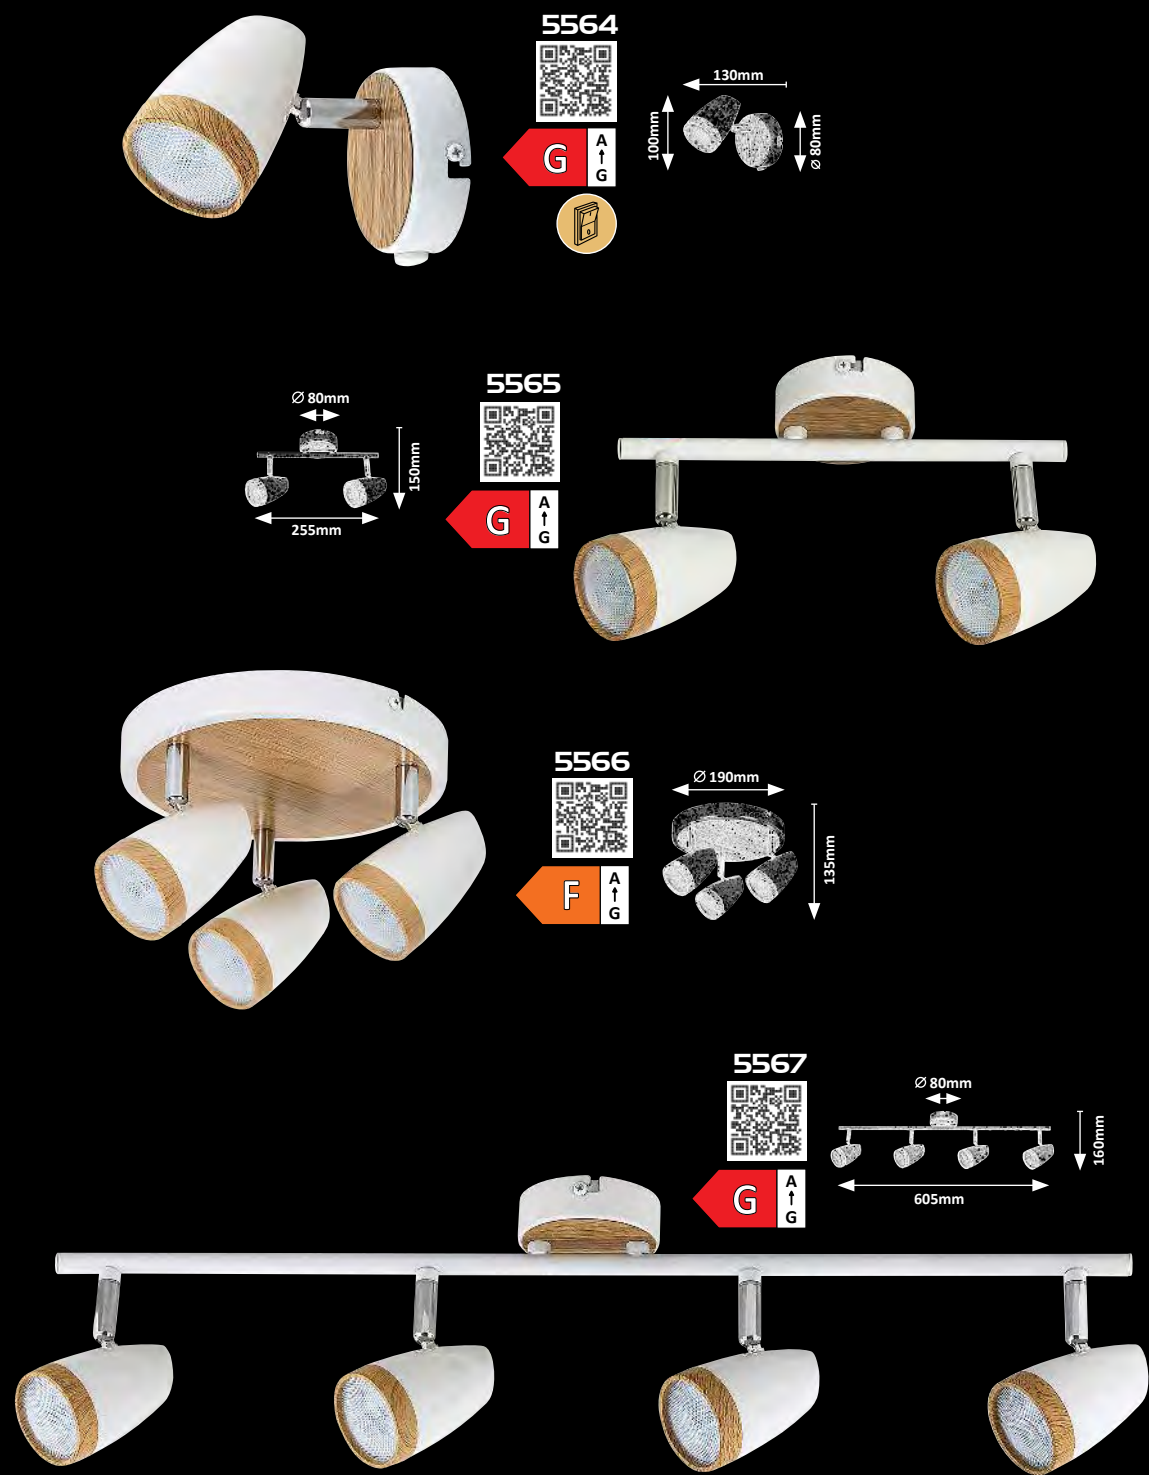

2563

2563

☒ E27 / 1x max. 60W
IP20
white/beech

5 998250 325637

KAREN

5564 MP

LED / 4W
(280lm, 3000K) incl.
IP20 • white/beech/chrome

5 998250 355641