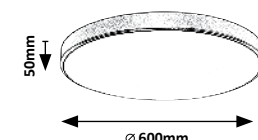

TESIA

5 YEARS GUARANTEE
LED built-in
G A ↑ G
NEW

3314

3315

3314 (M P)

LED / 36W
(2600lm, 3000K) incl.
IP20 • 19945
matte black/white

5 998250 333144

3315 (M P)

LED / 36W
(2600lm, 4000K) incl.
IP20 • 19945
silver/white

5 998250 333151

TESIA

5 YEARS GUARANTEE
LED built-in
CCT
CCT
CCT
G A ↑ G
NEW

3316

3317

3316 (M P)

LED / 60W
(5000lm, 3000-6000K) incl.
IP20 • 19946 • 551
matte black/white

5 998250 333168

3317 (M P)

LED / 60W
(5000lm, 3000-6000K) incl.
IP20 • 19946 • 551
silver/white

5 998250 333175

3316, 3317