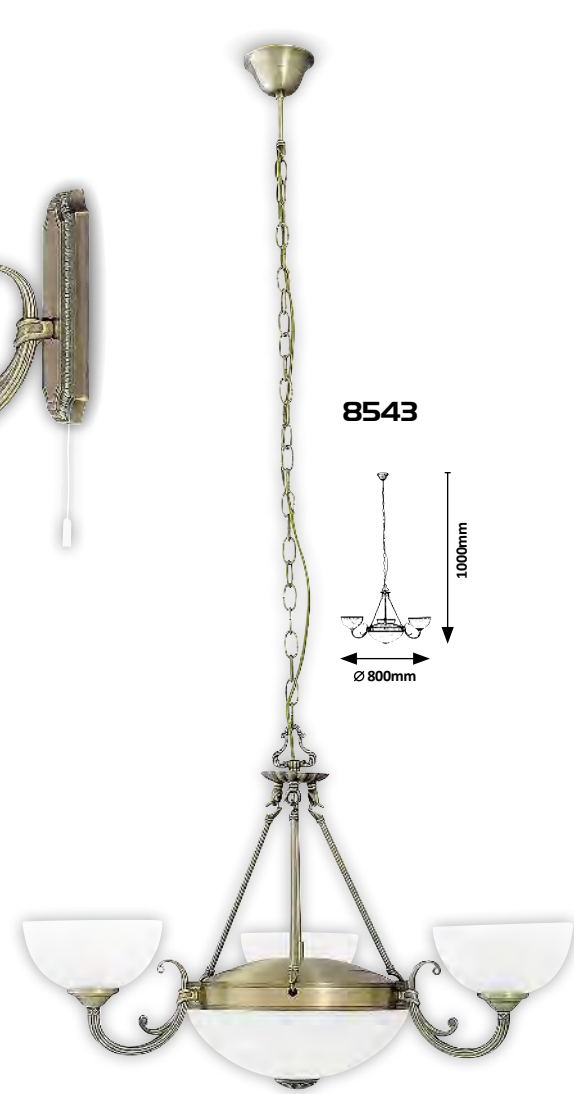

☒ E27 / 2x max. 60W
IP20 • 9934 • 9933
bronze/white

5 998250 327082

MARLENE

854I

8543

8547

8542

8546