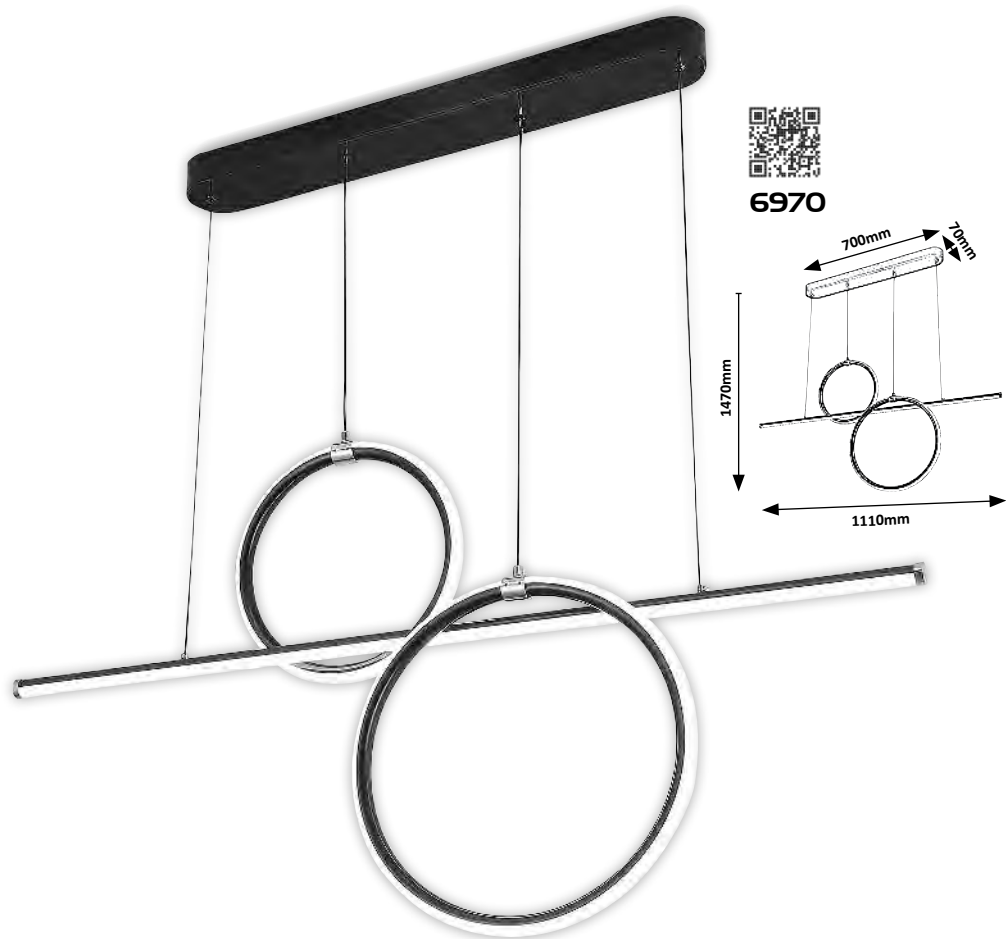

5 998250 358918

WILLOW

NEW

6969

6970

6969

LED / 12W
 (750lm, 4000K) incl.
 IP20
 matte black/white/chrome

5 998250 369693