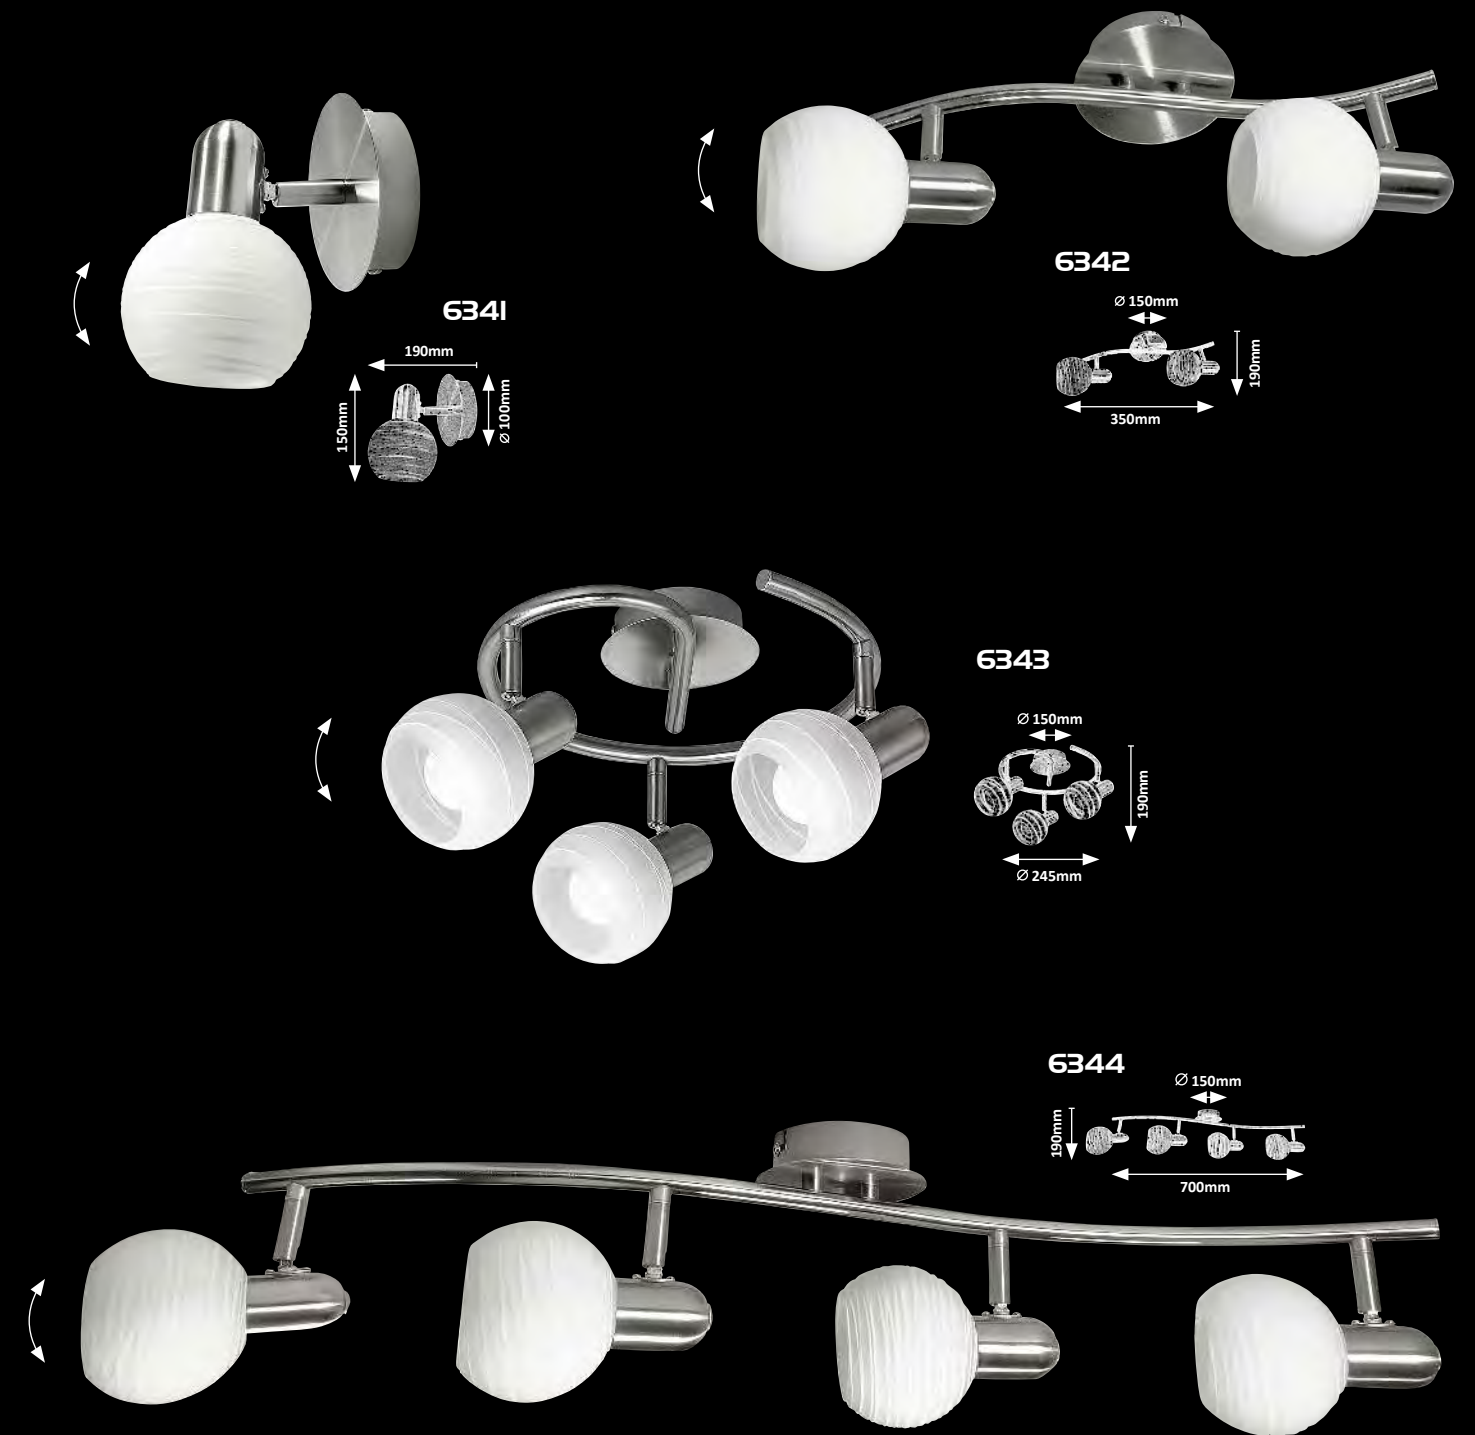

AUREL

OTHERS / BEST MATCH 62.

6341 MG

☒ E14 / 1x max. 40W
IP20 • 19061
satin chrome/white

5 998250 363417

6342 MG

☒ E14 / 2x max. 40W
IP20 • 19061
satin chrome/white

5 998250 363424

6343 MG

☒ E14 / 3x max. 40W
IP20 • 19061
satin chrome/white

5 998250 363431

6344 MG

☒ E14 / 4x max. 40W
IP20 • 19061
satin chrome/white

5 998250 363448