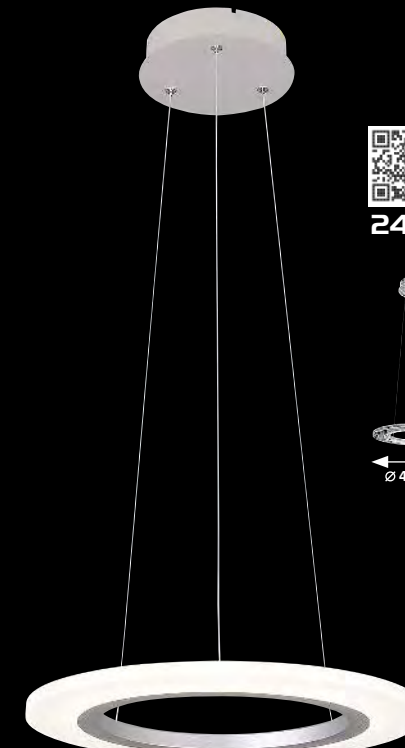

5 998250 325460

ADRIENNE

2428

2429

2428 (MP)

LED / 15W
(1200lm, 4000K) incl.
IP20
silver/transparent

5 998250 324289

2429 (MP)