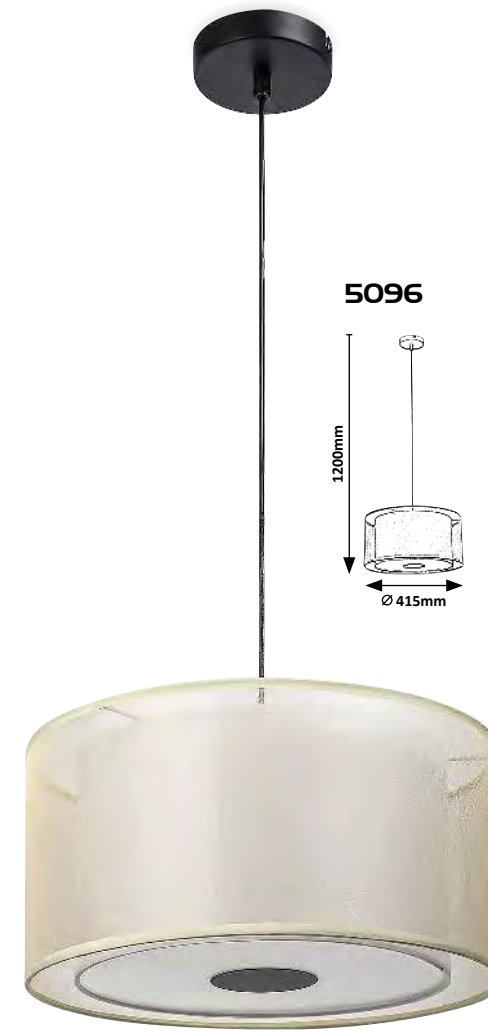

ANETA

5093 (M) (T)
 ☒ E27 / G45 / 1x max. 40W
 IP20 • 19856
 black/beige

5094 (M) (T)
 ☒ E27 / 1x max. 40W
 IP20 • 19857
 black/beige

5095 (M) (T)
 ☒ E27 / 1x max. 40W
 IP20 • 19858
 black/beige

5096 (M) (T)
 ☒ E27 / G45 / 3x max. 40W
 IP20 • 19859
 black/beige