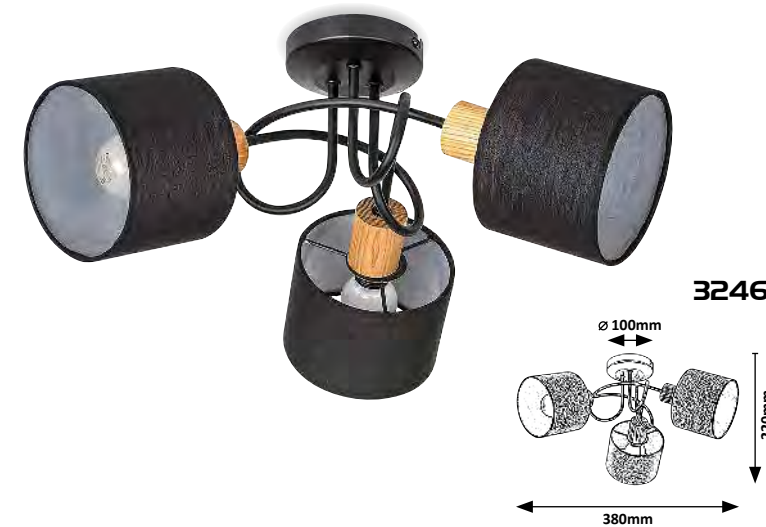

MIGUEL

WOOD **NEW**

3244

3245

3246

3247

3244 MWT

☒ E14 / 1x max. 40W
IP20 • 19997 •
oak/black

5 998250 332444

3245 MWT

☒ E14 / 2x max. 40W
IP20 • 19997 •
oak/black

5 998250 332451

3246 MWT

☒ E14 / 3x max. 40W
IP20 • 19997 •
oak/black

5 998250 332468

3247 MWT

☒ E27 / 1x max. 40W
IP20 • 19998 •
oak/black

5 998250 332475