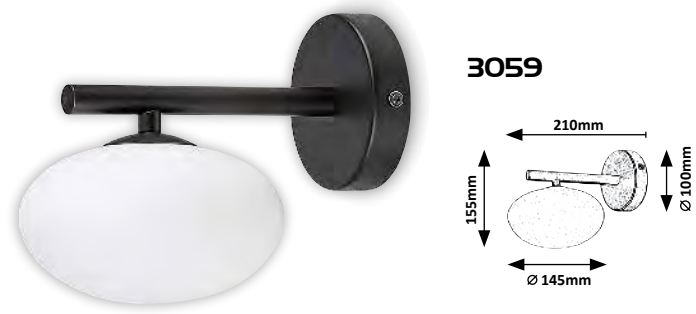

CALISTA

3059