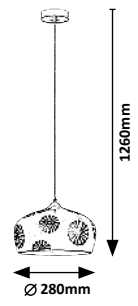

GINGER

6029

6030

6049

6050

6049

6050

6029 **CT**

☒ E27 / 1x max. 60W
IP20 • 19768
white/silver/grey

5 998250 360294

6030 **CT**

☒ E27 / 1x max. 60W
IP20 • 19769
white/gold/brown

5 998250 360300

6049 **CM**

☒ E14/ 1x max. 40W
IP20
silver/white

5 998250 360492

6050 **CM**

☒ E14/ 1x max. 40W
IP20
gold/white

5 998250 360508