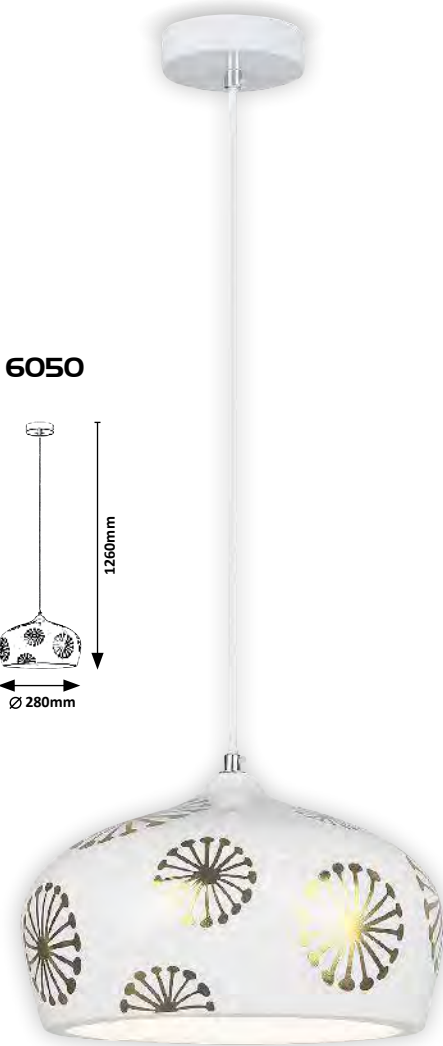

GINGER

6029

6030

6049

6050

6049

6050

6029 **CT**

☒ E27 / 1x max. 60W
IP20 • 19768
white/silver/grey

5 998250 360294

6030 **CT**

☒ E27 / 1x max. 60W
IP20 • 19769
white/gold/brown

5 998250 360300

6049 **CM**

☒ E14/ 1x max. 40W
IP20
silver/white

5 998250 360492

6050 **CM**

☒ E14/ 1x max. 40W
IP20
gold/white

5 998250 360508