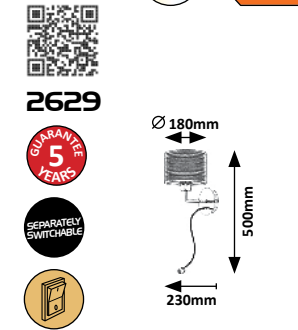

ANASTASIA

E27
1x max. 60W excl.

LED built-in
1W

NATURAL White

2629

5 YEARS WARRANTY
SEPARATELY SWITCHABLE

2215 (M P)

☒ E27 / 3x max. 60W
IP20 • 19418
wenge

5 998250 322155

2216 (M P)

☒ E27 / 3x max. 60W
IP20 • 19418
wenge

5 998250 322162

2628 (M T)

☒ E27 / 1x max. 60W
IP20 • 19500 (ø180mm)
chrome/white/brown

5 998250 326283

2631 (M T)

☒ E27 / 1x max. 60W
IP20 • 19500 (ø180mm)
chrome/white/brown

5 998250 326344

2634 (M T)

☒ E14 / 3x max. 25W
IP20 • 19503 (ø495mm)
chrome/white/brown

5 998250 326344

2629 (M T)

☒ E27 / 1x max. 60W
LED / 1W (85lm, 4000K) incl.
IP20 • 19500 (ø180mm)
chrome/white/brown

5 998250 326290

2630 (M T)

☒ E27 / 3x max. 60W
IP20 • 19500 (ø180mm)
chrome/white/brown

5 998250 326306

2632 (M T)

☒ E27 / 1x max. 60W
IP20 • 19501 (ø445mm)
chrome/white/brown

5 998250 326320

2633 (M T)

☒ E27 / 1x max. 60W
IP20 • 19502 (ø350mm)
chrome/white/brown

5 998250 326337