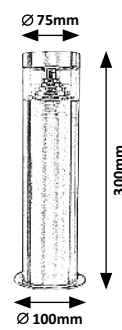

LISBON

7826

7827

7828

7829

7826 (M) (P)

LED / 7W
(560lm, 4000K) incl.
IP54
satin chrome/transparent

5 998250 378268

7827 (M) (P)

LED / 7W
(560lm, 4000K) incl.
IP54
satin chrome/transparent

5 998250 378275

7828 (M) (P)

LED / 7W
(560lm, 4000K) incl.
IP54
satin chrome/transparent

5 998250 378282

7829 (M) (P)

LED / 7W
(560lm, 4000K) incl.
IP54
satin chrome/transparent

5 998250 378299