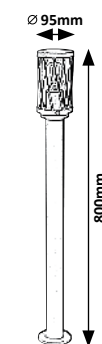

BUDAPEST

8888

8889

8890

PESCARA

8757

8759

8888 (M) (P)

☒ E27 / 1x max. 40W
IP44
brown/transparent

5 998250 388885

8889 (M) (P)

☒ E27 / 1x max. 40W
IP44
brown/transparent

5 998250 388892

8890 (M) (P)

☒ E27 / 1x max. 40W
IP44
brown/transparent

5 998250 388908

8757 (M) (P)

☒ E27 / 1x max. 60W
IP44
brown/rust effect/opal glass

5 998250 387574

8759 (M) (P)

☒ E27 / 1x max. 60W
IP44
brown/rust effect/opal glass

5 998250 387598