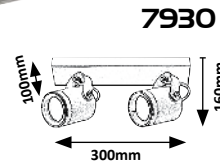

5 998250 375052

7506 M P

LED / 12W
(800lm, 3000K) incl.
IP44
anthracite/white

5 998250 375069

BELFAST

AKRON

ZOMBOR

ELVA