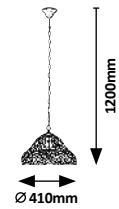

MIRELLA

8086

MARVEL

E27 / 2x max. 60W
IP20 • 19182
bronze/multicolour

E27 / 2x max. 60W
IP20 • 19183
bronze/multicolour

8088 M G

E27 / 2x max. 60W
IP20 • 19181
19181
bronze/multicolour

8089 M G

E14 / 1x max. 40W
IP20 • 19179
19179
bronze/multicolour

8090 M G

E27 / 1x max. 60W
IP20 • 19180
19180
bronze/multicolour

8072 M G

E14 / 1x max. 40W
IP20 • 380728
bronze/multicolour

8076 M G

E27 / 2x max. 60W
IP20
bronze/multicolour

8078 M G

E27 / 2x max. 60W
IP20 • 19370
19370
bronze/multicolour

8091 M G

E27 / 2x max. 60W
IP20 • 1218
1218
bronze/multicolour