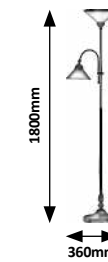

2708

2701 M G