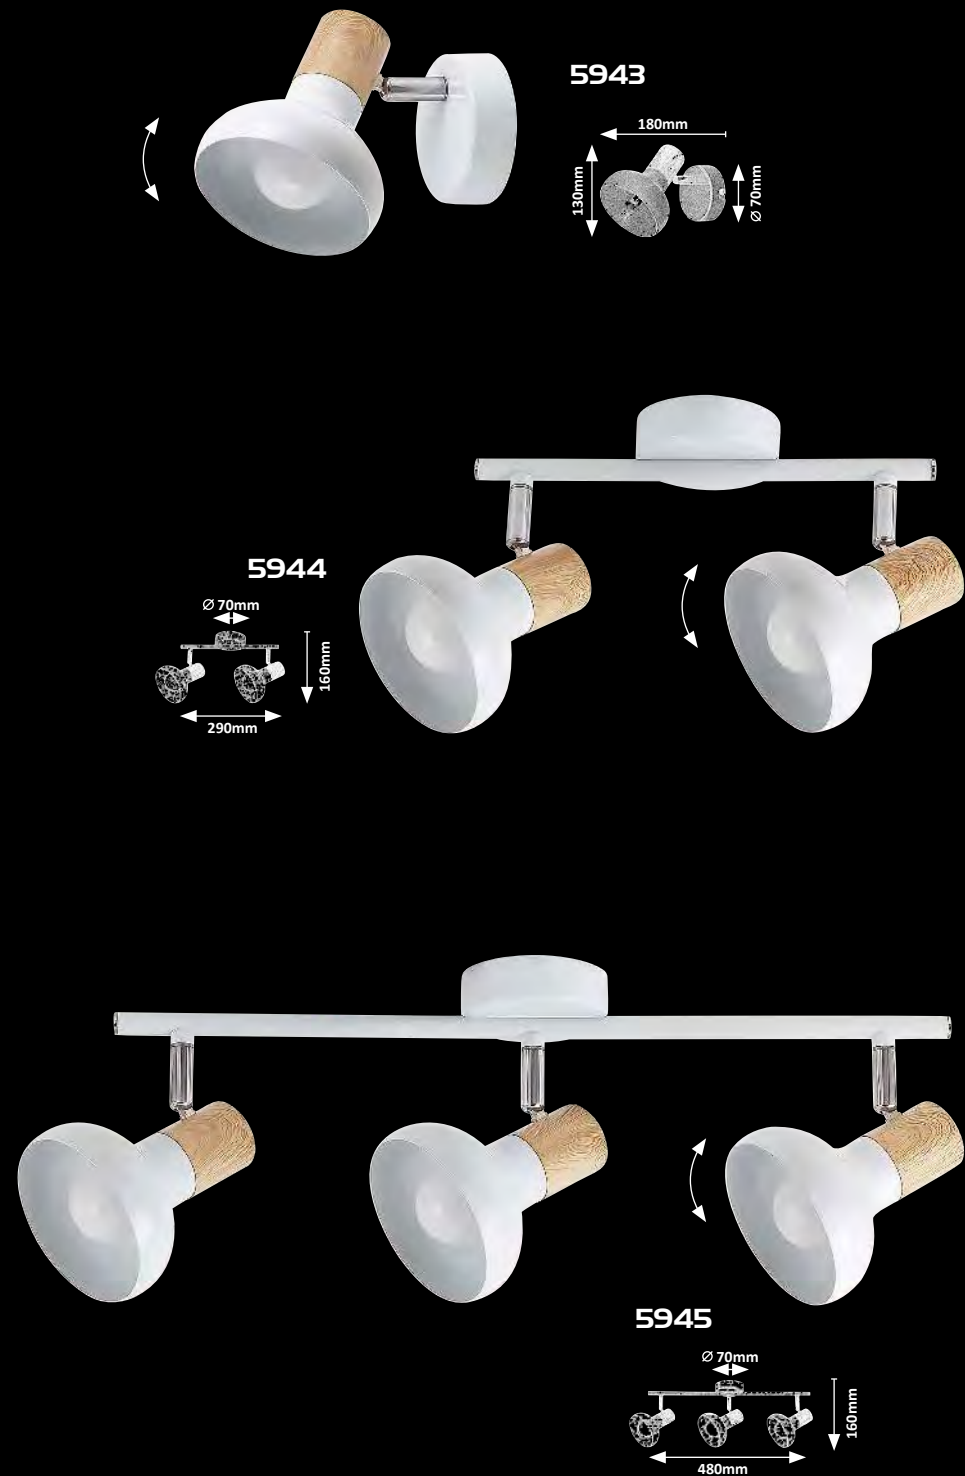

HOLLY

OTHERS / BEST MATCH 242-245.

5943 **M**
☒ E14 / 1x max. 40W
IP20
white/beech

5944 **M**
☒ E14 / 2x max. 40W
IP20
white/beech

5945 **M**
☒ E14 / 3x max. 40W
IP20
white/beech