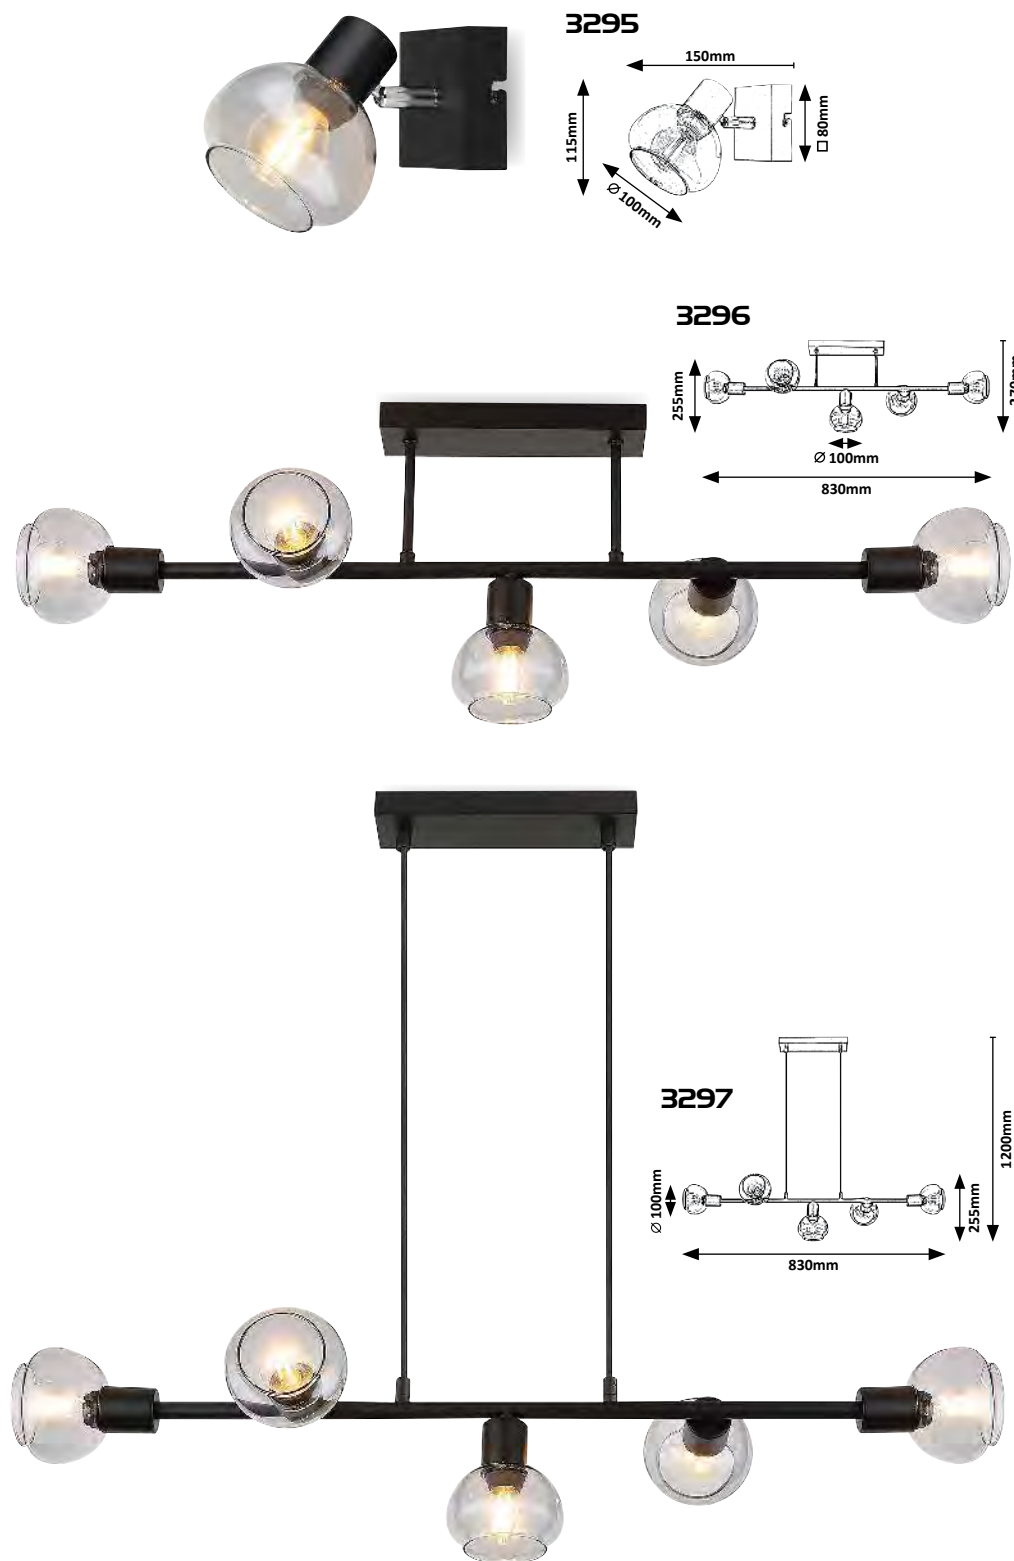

3177

3177 MG
 ☒ E27 / 1x max. 40W
 IP20 • 19976
 chrome/tinted colour

3178 MG
 ☒ E27 / 3x max. 40W
 IP20 • 19976
 chrome/tinted colour

SULLIVAN

NEW

3295 MG

☒ E14 / 1x max. 40W
IP20 • 19951
black/tinted colour