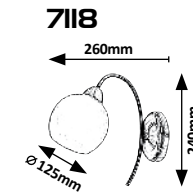

EVANGELINE