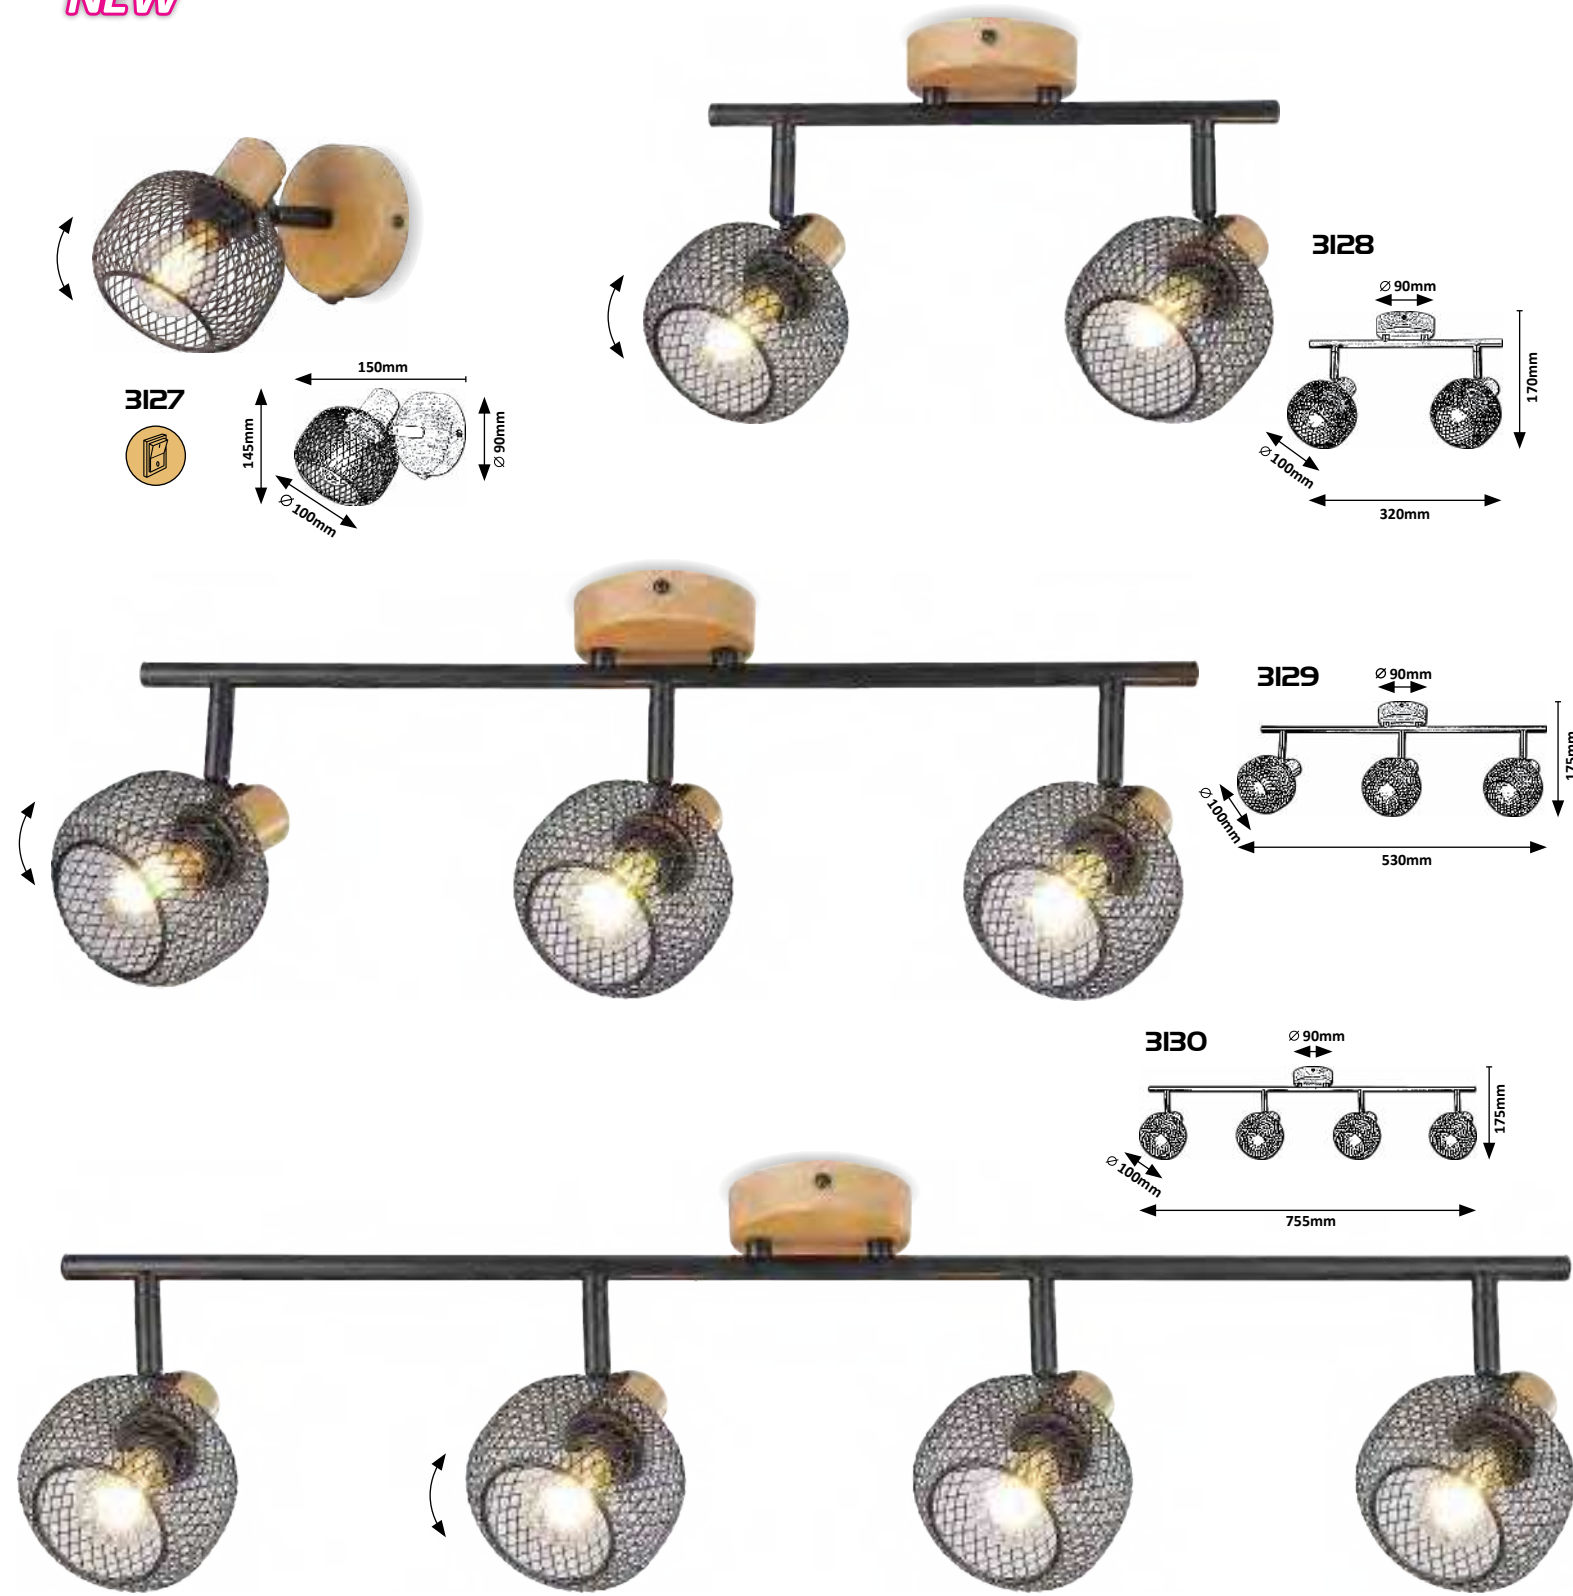

GRENDEL

NEW