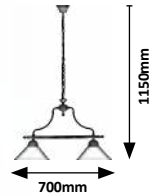

MARIAN

2707

2701 M G

☒ E27 / 1x max. 60W
IP20 • 9933
bronze/white

5 998250 327013

2702 M G

☒ E27 / 1x max. 60W
IP20 • 9933
bronze/white

5 998250 327020

2703 M G

☒ E27 / 3x max. 60W
IP20 • 9933
bronze/white

5 998250 327037

2706 M G

☒ E27 / 1x max. 100W
IP20 • 9936
bronze/white

5 998250 327068

2707 M G

☒ E27 / 2x max. 60W
IP20 • 9935
bronze/white

5 998250 327075

2705 M G

☒ E27 / 5x max. 60W
IP20 • 9933
bronze/white

5 998250 327051

2708 M G

☒ E27 / 2x max. 60W
IP20 • 9934 • 9933
bronze/white

5 998250 327082