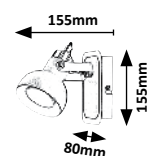

BALZAC

TEXTILE CABLE

5609

5610

5612

5611

5609 (M)

☒ GU10 / 1x max. 35W
IP20
matte black/brown/
chrome

5610 (M)

☒ GU10 / 2x max. 35W
IP20
matte black/brown/
chrome

5611 (M)

☒ GU10 / 3x max. 35W
IP20
matte black/brown/
chrome

5612 (M)

☒ GU10 / 4x max. 35W
IP20
matte black/brown/
chrome

VIVIENNE

OTHERS / BEST MATCH 252.

5962

5963

5965

5964

5962 (M)

☒ E14 / 1x max. 15W
IP20 • antique brown

5963 (M)

☒ E14 / 2x max. 40W
IP20 antique brown

5964 (M)

☒ E14 / 3x max. 40W
IP20 antique brown

5965 (M)

☒ E14 / 4x max. 40W
IP20 antique brown