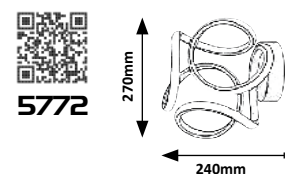

PALMIRA

5772