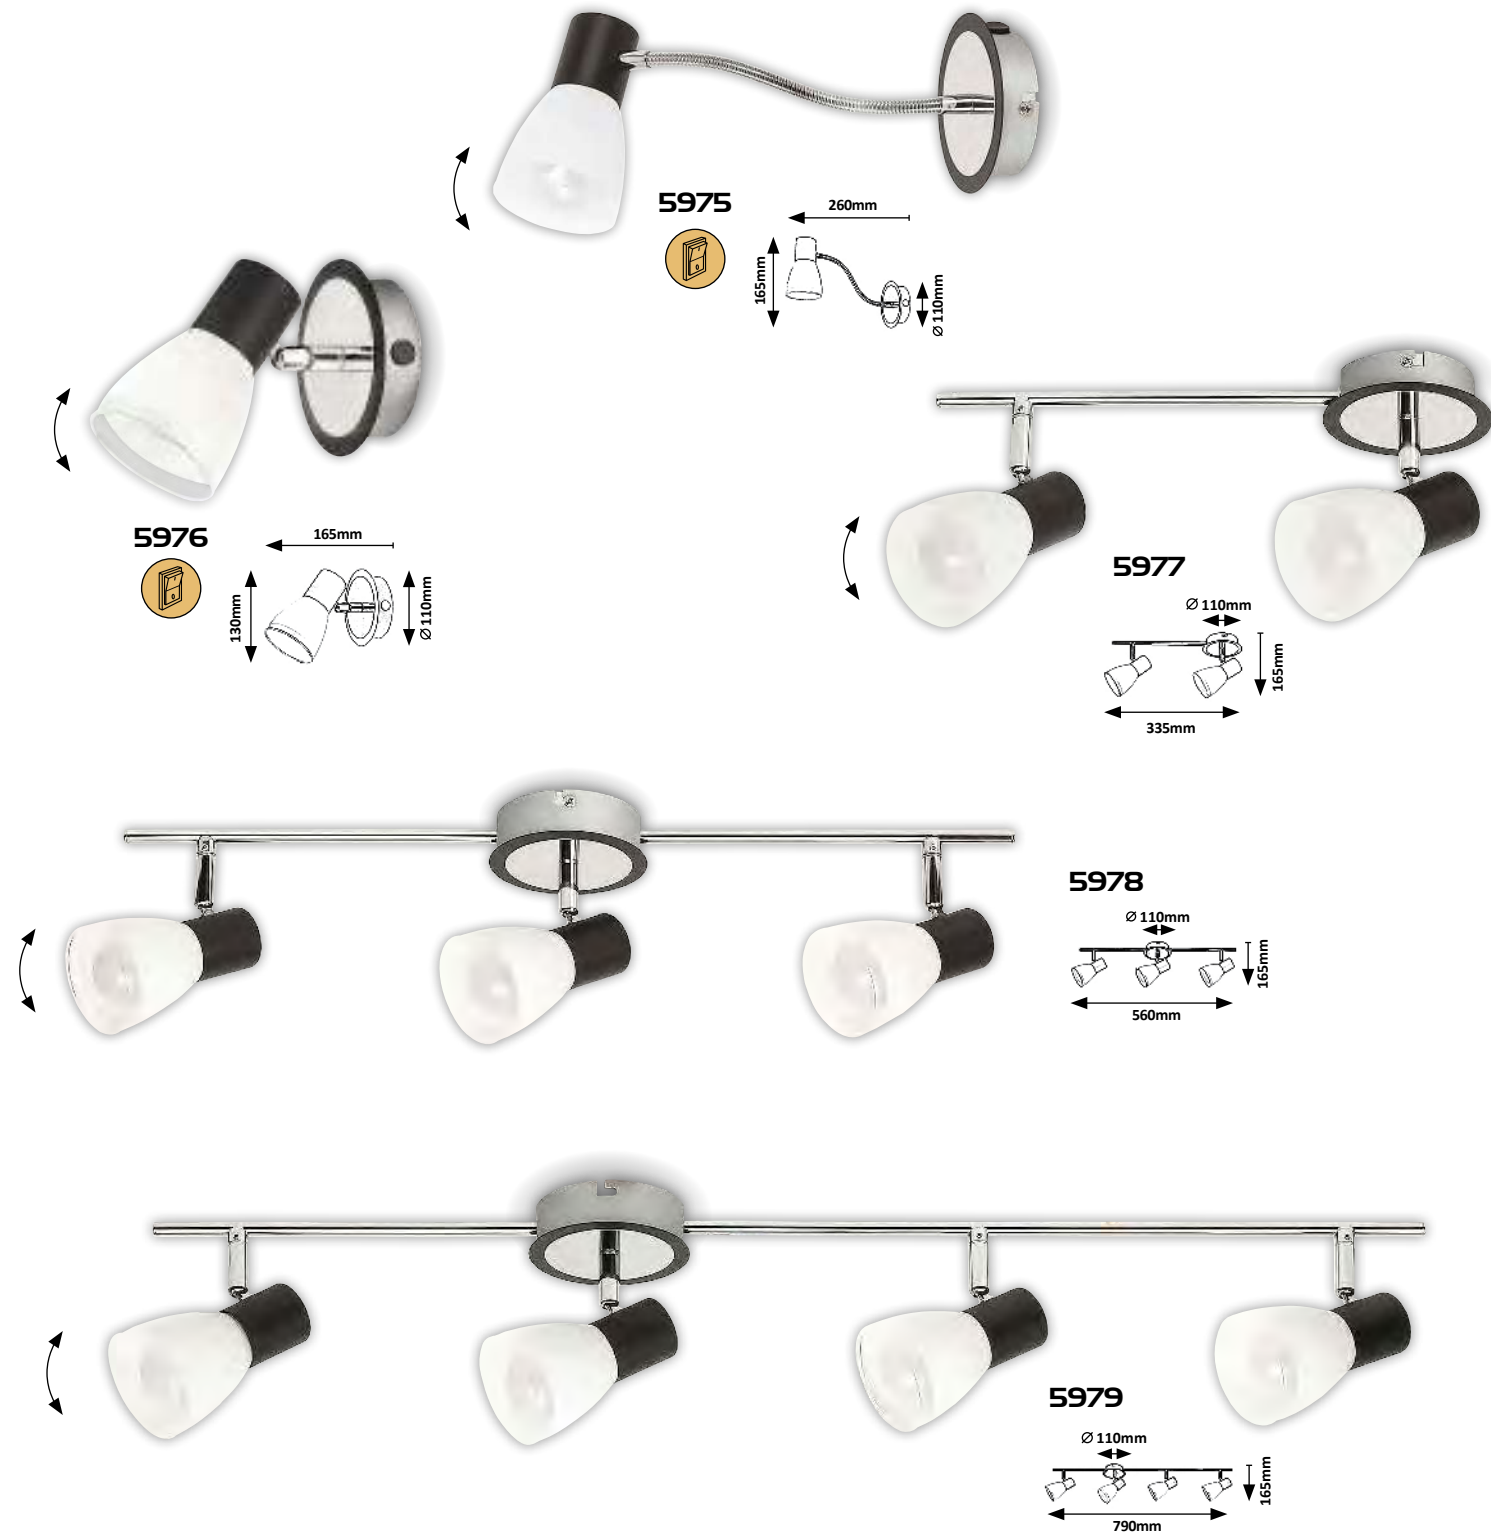

ATI

5975 MG

☒ E14 / 1x max. 15W
IP20 • 19498
black/chrome/white

5 998250 359755

5976 MG

☒ E14 / 1x max. 15W
IP20 • 19498
black/chrome/white

5 998250 359762

5977 MG

☒ E14 / 2x max. 40W
IP20 • 19498
black/chrome/white

5 998250 359779

5978 MG

☒ E14 / 3x max. 40W
IP20 • 19498
black/chrome/white

5 998250 359786

5979 MG

☒ E14 / 4x max. 40W
IP20 • 19498
black/chrome/white

5 998250 359793