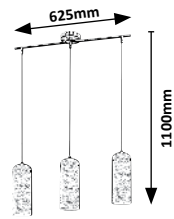

AUREL

OTHERS / BEST MATCH 305.

6337

6338

6337 MG

☒ E27 / 1x max. 60W
IP20 • 9257
satin chrome/white

6338 MG

☒ E27 / 3x max. 60W
IP20 • 9257
satin chrome/white

PANTHEA

TEXTILE CABLE

4479

4480

4479 MG

☒ E27 / 1x max. 40W
IP20 • 19888
white/gold/transparent

4480 MG

☒ E27 / 3x max. 40W
IP20 • 19888
white/gold/transparent