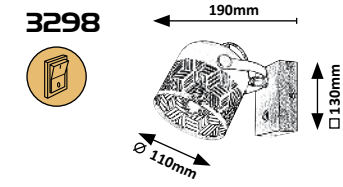

5963 **M**
 ☒ E14 / 2x max. 40W
 IP20
 antique brown

5964 **M**
 ☒ E14 / 3x max. 40W
 IP20
 antique brown

5965 **M**
 ☒ E14 / 4x max. 40W
 IP20
 antique brown

ROTEM

WOOD TEXTILE CABLE DESIGNED BY **rabalux** **NEW**