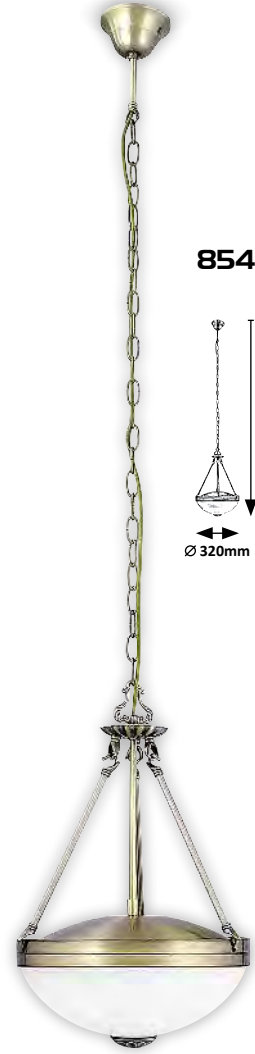

MARLENE

8547

8546

854I M G

☒ E14 / 1x max. 40W
IP20 •
▲ 9523
bronze/alabaster

5 998250 385419

8542 M G

☒ E14 / 2x max. 40W
IP20 •
▲ 9523
bronze/alabaster

5 998250 385426

8543 M G

☒ E27 / 2x max. 60W +
E14 / 3x max. 40W
IP20 •
bronze/alabaster

5 998250 385433

8546 M G

☒ E27 / 2x max. 60W +
E14 / 6x max. 40W
IP20 •
bronze/alabaster

5 998250 385464

8547 M G

☒ E27 / 2x max. 60W
IP20 •
bronze/alabaster

5 998250 385471

FLOSSI

881I M G

☒ E27 / 1x max. 40W
IP20 •
bronze/white

5 998250 388113

8812 M G

☒ E14 / 1x max. 40W
IP20 •
bronze/white

5 998250 388120

8813 M G

☒ E27 / 3x max. 40W
IP20 •
bronze/white

☒ E27 / 5x max. 40W
IP20 •
bronze/white

5 998250 388151