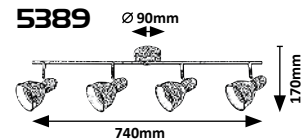

THELMA

☒ E14 / 1x max. 40W
IP20
antique silver

5 998250 353869

☒ E14 / 2x max. 40W
IP20
antique silver

5 998250 353876

☒ E14 / 3x max. 40W
IP20
antique silver

5 998250 353883

☒ E14 / 4x max. 40W
IP20
antique silver

5 998250 353890