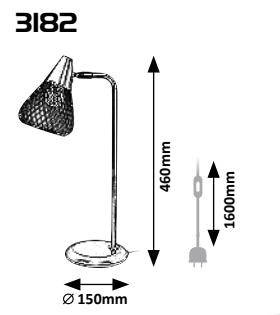

FANNY

NEW

4360 (M)
E14 / 1x max. 25W
IP20 •
black/gold

3088 (M)
E14 / 1x max. 40W
IP20 •
black

3089 (M)
E14 / 1x max. 40W
IP20 •
white

3181 (M)
E14 / 1x max. 25W
IP20 •
black/gold

3182 (M)
E14 / 1x max. 25W
IP20 •
grey/rose gold