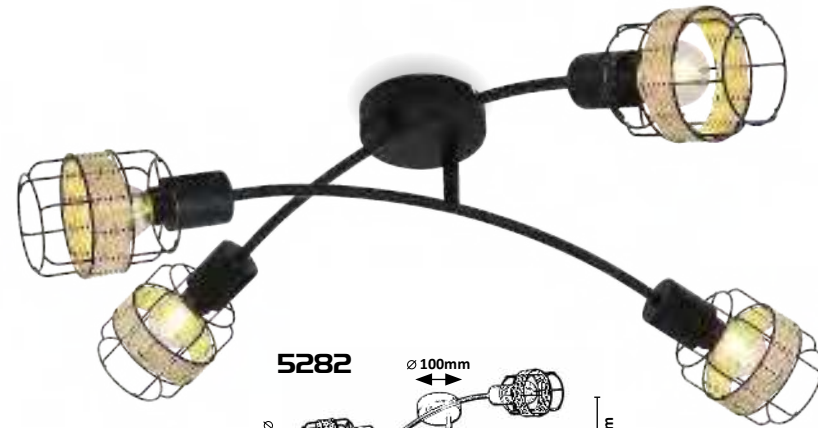

INDIANA

NEW

5281

5282

5284

5281 (M)
☒ E14 / 1x max. 25W
IP20
matte black/natural

5 998250 352817

5282 (M)
☒ E14 / 4x max. 25W
IP20
matte black/natural

5 998250 352824

5284 (M)
☒ E14 / 4x max. 25W
IP20
matte black/natural

5 998250 352848

INDIANA

NEW

5283

5283 (M)
☒ E27 / 1x max. 40W
IP20
matte black/natural

5 998250 352831