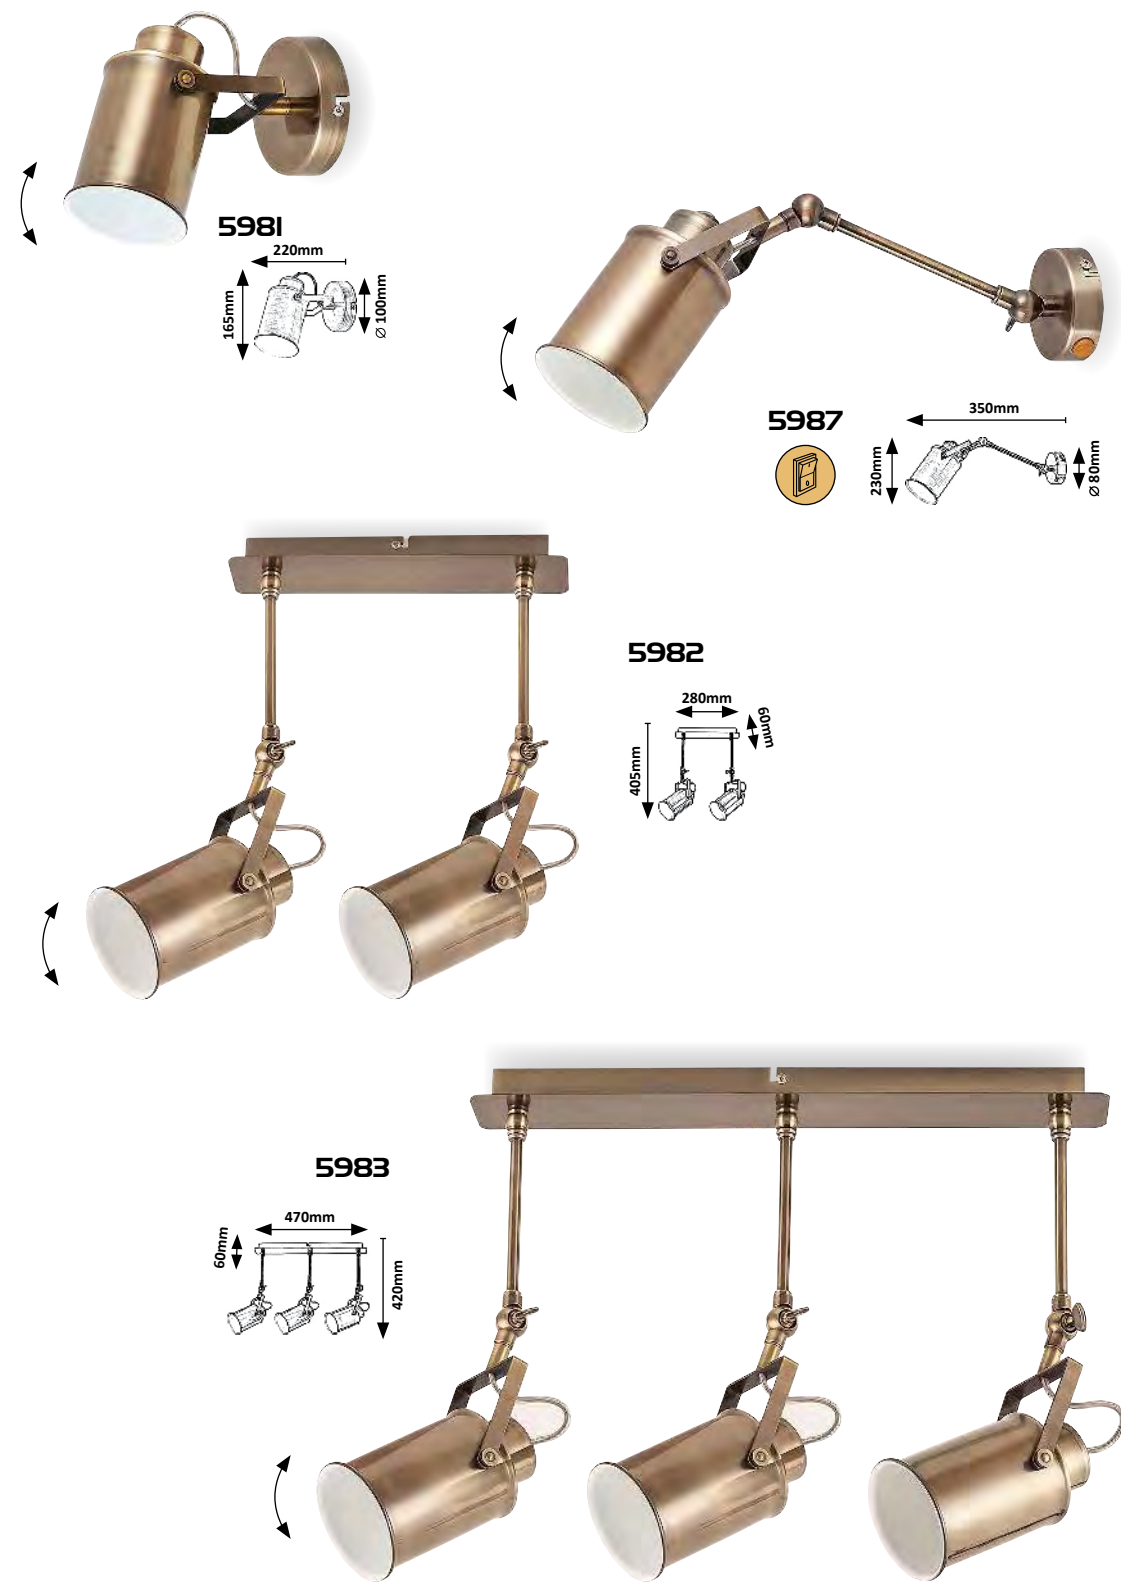

5 998250 350745

5075 **M**
 ☒ GU10 / 1x max. 5W
 IP20
 matte black/silver

5 998250 350752

5076 **M**
 ☒ GU10 / 1x max. 5W
 IP20
 matte black/silver

5 998250 350769

PETER

5981 **(M)**
 ☒ E27 / 1x max. 60W
 IP20
 antique bronze