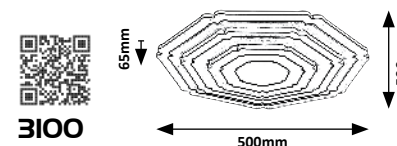

3099 (M A)

LED / 51W
(3685lm, 3000K-6500K) incl.
IP20
white

5 998250 330990

3100 (M A)

LED / 41W
(3046lm, 3000K-6500K) incl.
IP20
white

5 998250 331003

3097, 3098, 3099, 3100

HECATE