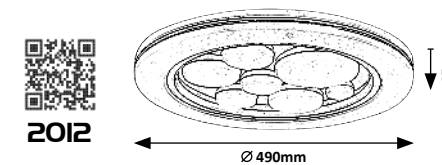

NEW

2604
 LED / 40W
 (2970lm, 4000K) incl.
 IP20 • 19961
 black/white

SEDONA

NEW

LAGERTHA

NEW

2119
 LED / 24W
 (1830lm, 4000K) incl.
 IP20 • 19960
 black/white/chrome

2012
 LED / 36W
 (2200lm, 4000K) incl.
 IP20 • 19950
 chrome/white