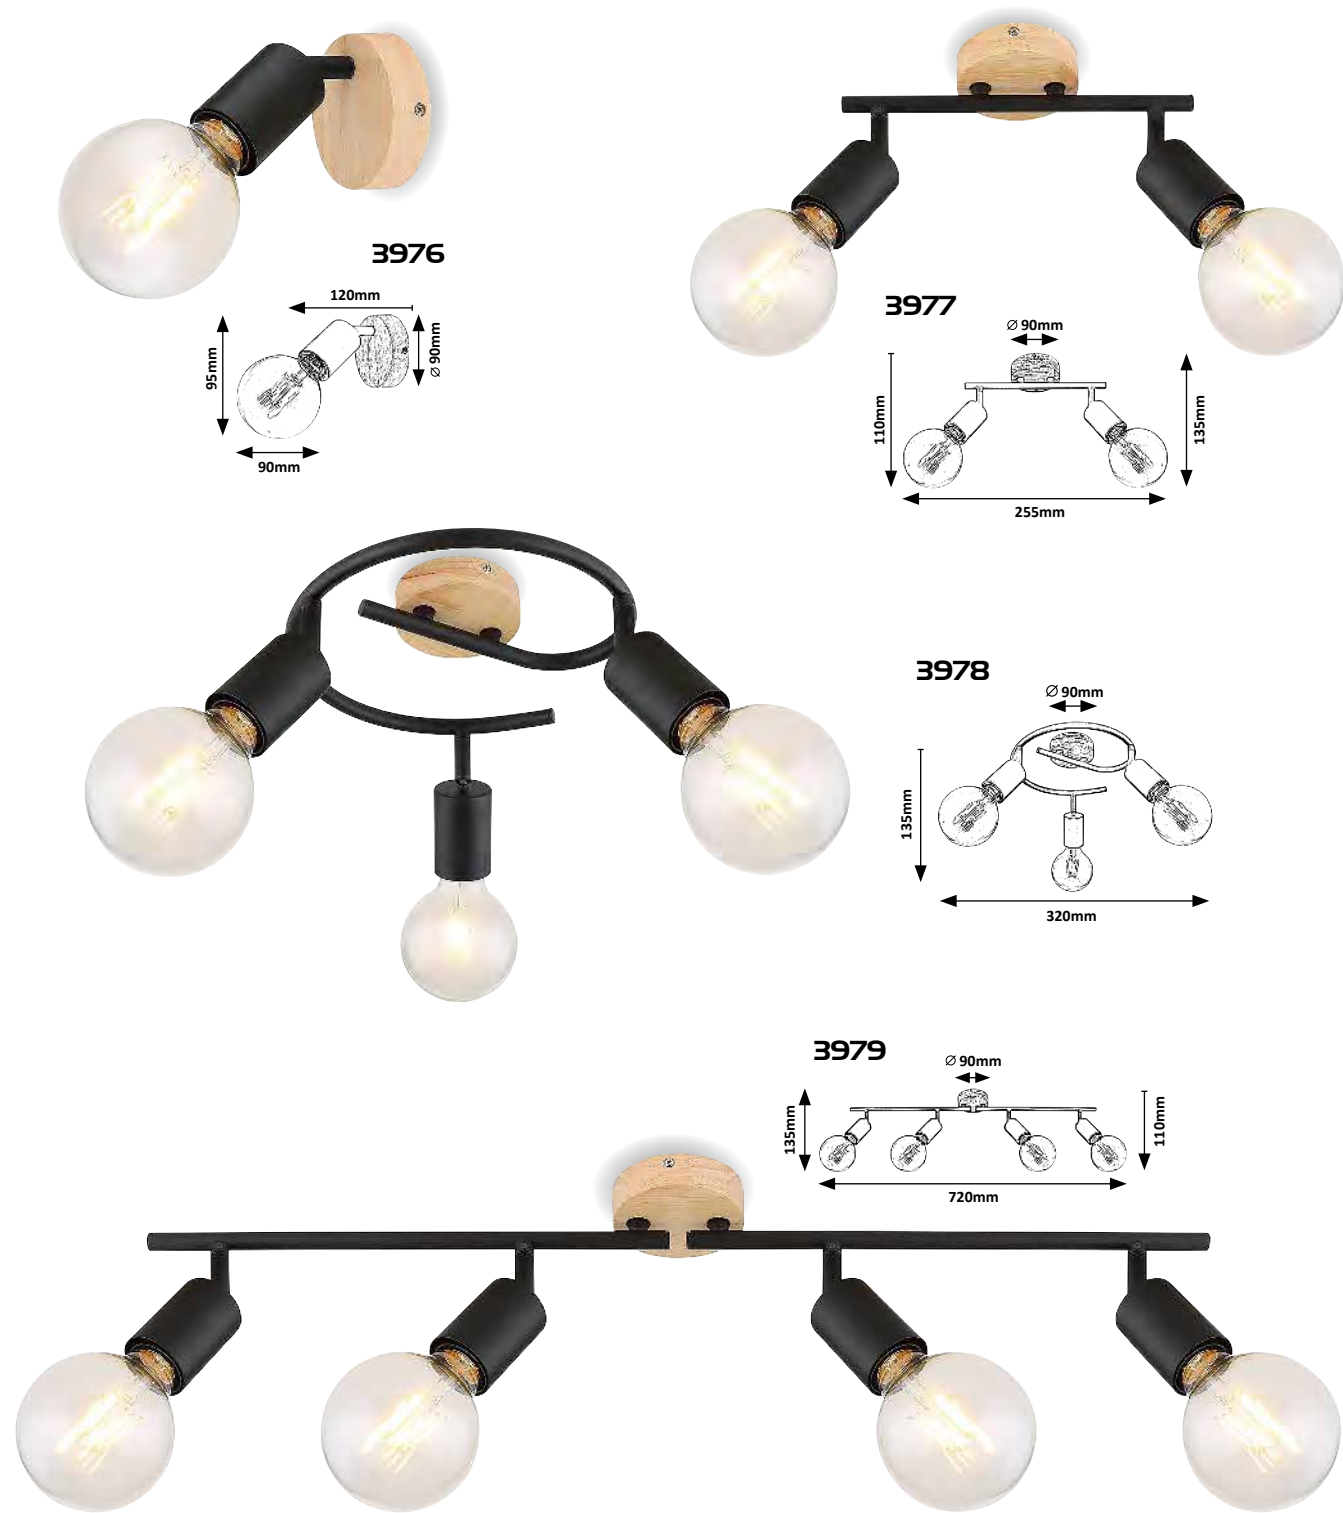

☒ E27 / 4x max. 40W
IP20 • matte black/beech

5 998250 352473

PABLO

WOOD **NEW**

3976 MW

☒ E27 / 1x max. 40W
IP20
matte black/beechn

5 998250 339764

3977 MW