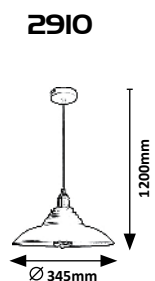

KYLE

TEXTILE CABLE

DOUG

VIDA

TEXTILE CABLE

CAMERON

TEXTILE CABLE

2930 **M**
☒ E27 / 1x max. 60W
IP20
brown

5 998250 329307

2910 **M**
☒ E27 / 1x max. 60W
IP20
matte black

5 998250 329109

5000 **M G**
☒ E27 / 1x max. 8W
IP20 • 19784
black/tinted colour

5 998250 350004

4313 **M G**
☒ E27 / 1x max. 40W
IP20 • 19889
grey/gold/white

5 998250 343136