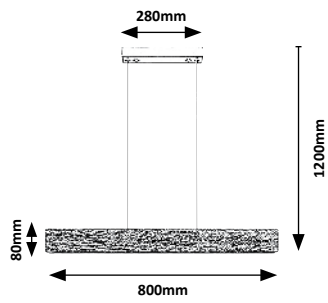

E14 / 4x max. 40W
IP20 • 19495
satin chrome/beech/
opal glass

5 998250 364896

CINNAMON

NEW

3090

3091

3090 (M P)

LED / 76
 (340lm, 3000K) incl.
 IP20
 oak/white