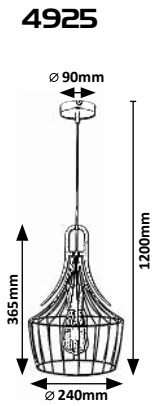

— IDUNA —

— ZILLE —

— XENIA —

NEW

— PAROV —

— ROWENA —

4347 **M**
☒ E27 / 1x max. 60W
IP20
matte black

5 998250 343471

4754 **M**
☒ E27 / 1x max. 40W
IP20
red/matte black

5 998250 347547

4919 **M**
☒ E27 / 1x max. 60W
IP20
black/blue

5 998250 349190

4925 **M**
☒ E27 / 1x max. 40W
IP20
matte black/gold

5 998250 349251

6228 **M**
☒ E27 / 1x max. 60W
IP20
gold

5 998250 362281