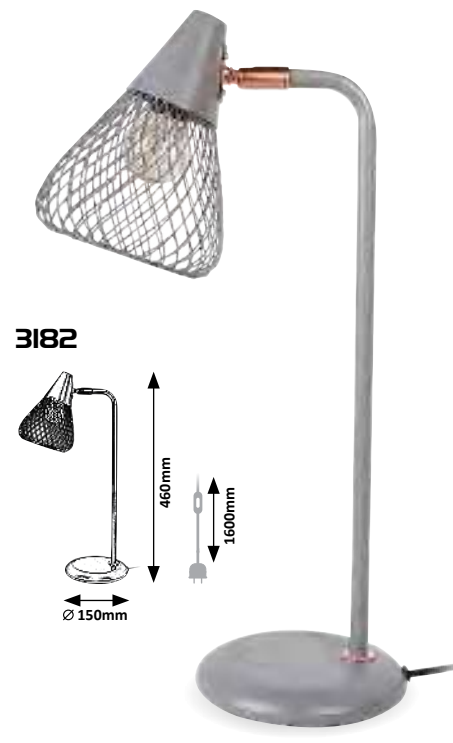

FANNY

NEW

4360 (M)
E14 / 1x max. 25W
IP20 •
black/gold

3088 (M)
E14 / 1x max. 40W
IP20 •
black

3089 (M)
E14 / 1x max. 40W
IP20 •
white

3181 (M)
E14 / 1x max. 25W
IP20 •
black/gold

3182 (M)
E14 / 1x max. 25W
IP20 •
grey/rose gold