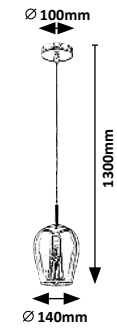

GLORY

NEW

3508

3508 MG
☒ E14 / 5x max. 40W
IP20 • 19603
matte black/tinted colour

PETUNIA

NEW

5252

5253

5252 MG
☒ E27 / 1x max. 60W
IP20 • 19944
chrome/tinted glass

5253 MG
☒ E27 / 3x max. 60W
IP20 • 19944
chrome/tinted glass

MONET

TEXTILE CABLE NEW

3178

3177

3177 MG
☒ E27 / 1x max. 40W
IP20 • 19976
chrome/tinted colour

3178 MG
☒ E27 / 3x max. 40W
IP20 • 19976
chrome/tinted colour