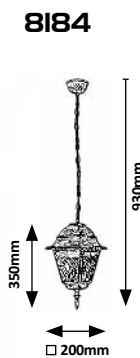

MONACO

8181 M G

☒ E27 / 1x max. 60W
IP43 • 19053
antique gold/transparent/
orange

5 998250 381817

8182 M G

☒ E27 / 1x max. 60W
IP43 • 19053
antique gold/transparent/
orange

5 998250 381824

8183 M G

☒ E27 / 1x max. 60W
IP43 • 19053
antique gold/transparent/
orange

5 998250 381831

8184 M G

☒ E27 / 1x max. 60W
IP43 • 19053
antique gold/transparent/
orange

5 998250 381848

8185 M G

☒ E27 / 1x max. 60W
IP43 • 19053
antique gold/transparent/
orange

5 998250 381855

8186 M G

☒ E27 / 3x max. 60W
IP43 • 19053
antique gold/transparent/
orange

5 998250 381862