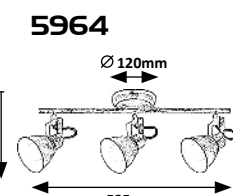

5962

5963

5965

5964

5962 (M)

☒ E14 / 1x max. 15W
IP20 • antique brown

5963 (M)

☒ E14 / 2x max. 40W
IP20 antique brown