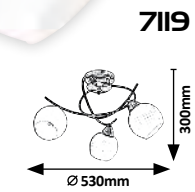

EVANGELINE