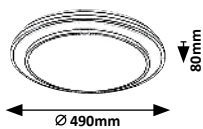

3254

TORNADO

3254

LUPITA

2130

2131

TANELI

6958

6959

6960

6958, 6959

6960

3254 M P

LED / 72W
(5470lm, 3000K-6500K) incl.
IP20 • 19986 • 539
chrome/white

5 998250 332543

2130 M P

LED / 40W
(2700lm, 3000K-6500K) incl.
IP20 • 19958 • 539
black/white

5 998250 321301

2131 M P

LED / 40W
(2700lm, 3000K-6500K) incl.
IP20 • 19959 • 539
silver/white

5 998250 321318

6958 M A

LED / 20W
(1300lm, 3000K-6000K) incl.
IP20
white/chrome

5 998250 369587

6959 M A

LED / 20W
(1300lm, 3000K-6000K) incl.
IP20
white/chrome

5 998250 369594

6960 M A

LED / 12W
(880lm, 3000K-6000K) incl.
IP20
white

5 998250 369600