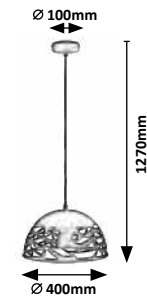

KAIA

2278

☒ E27 / 1x max. 40W
IP20
black/gold

5 998250 322780

2279

2279

☒ E27 / 1x max. 40W
IP20
white

5 998250 322797

NORENA

5085

5085

☒ E27 / 1x max. 60W
IP20
matte white

5 998250 350851

5086

5086

☒ E27 / 1x max. 60W
IP20
matte black

5 998250 350868