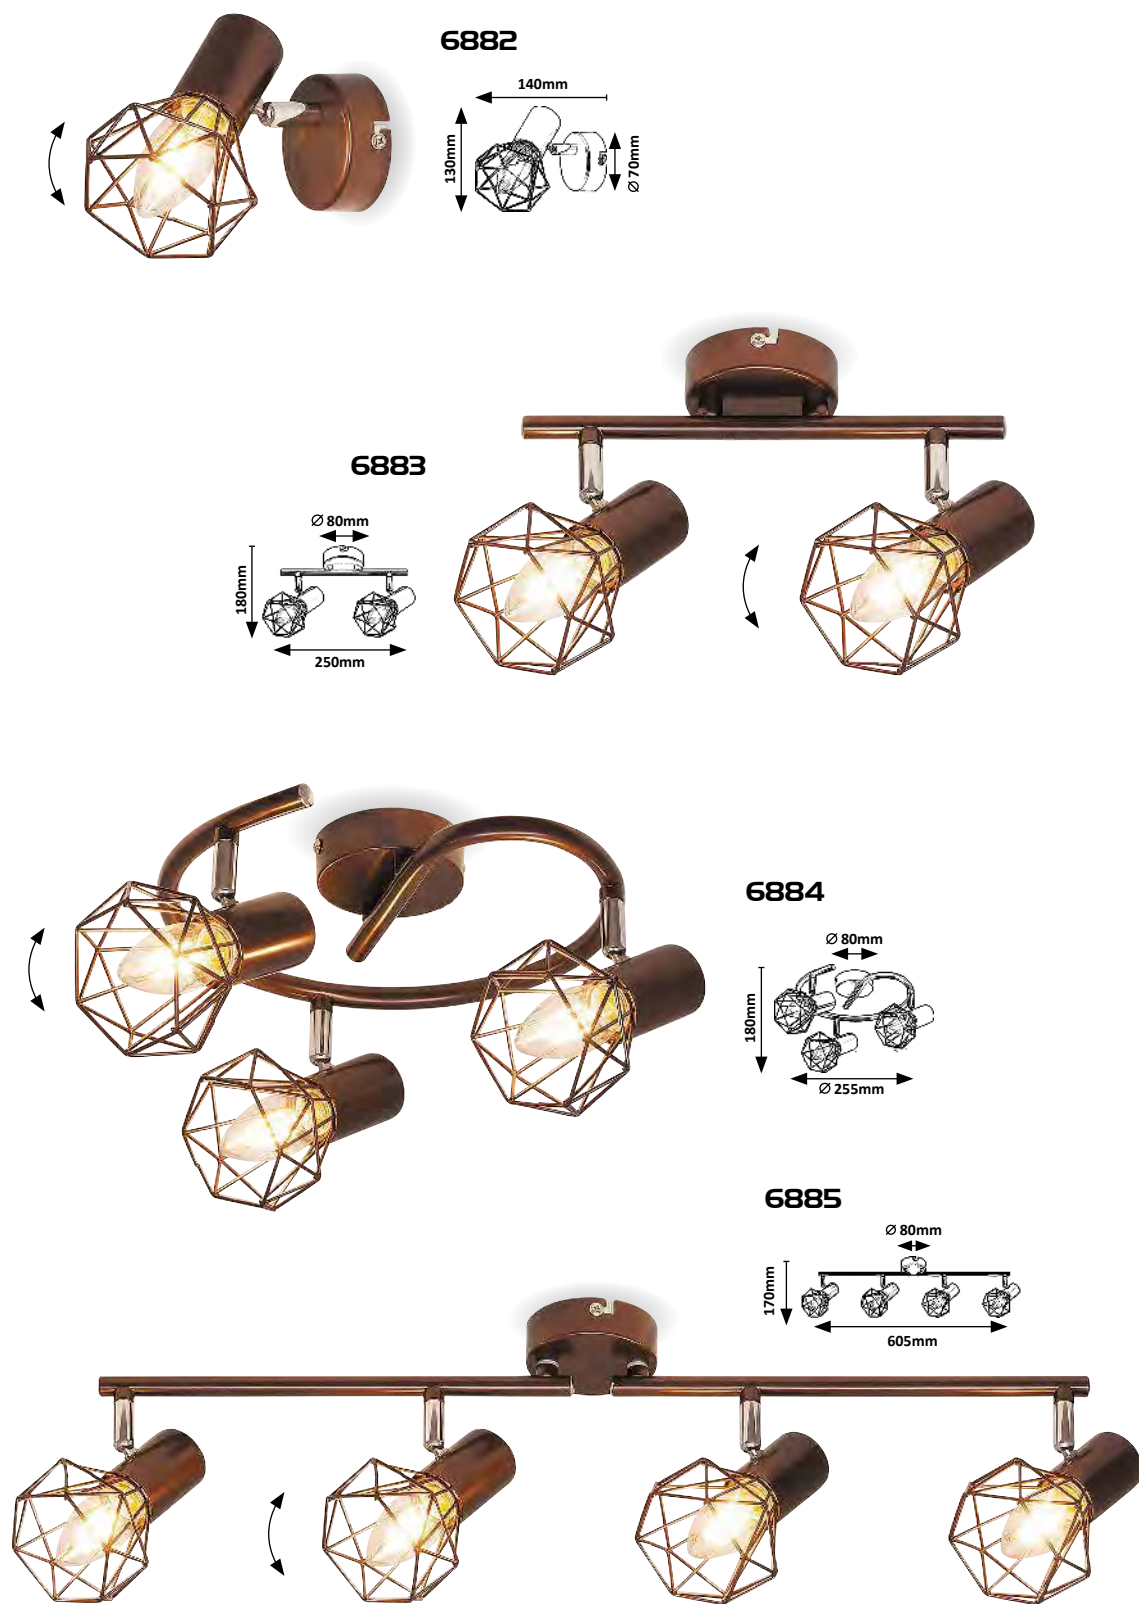

ODIN

6882 **M**

☒ E14 / 1x max. 40W
IP20
metal brown

5 998250 368825

6883 **M**

☒ E14 / 2x max. 40W
IP20
metal brown

5 998250 368832

6884 **M**

☒ E14 / 3x max. 40W
IP20
metal brown

5 998250 368849

6885 **M**

☒ E14 / 4x max. 40W
IP20
metal brown

5 998250 368856