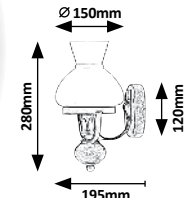

7077

7072 MWG