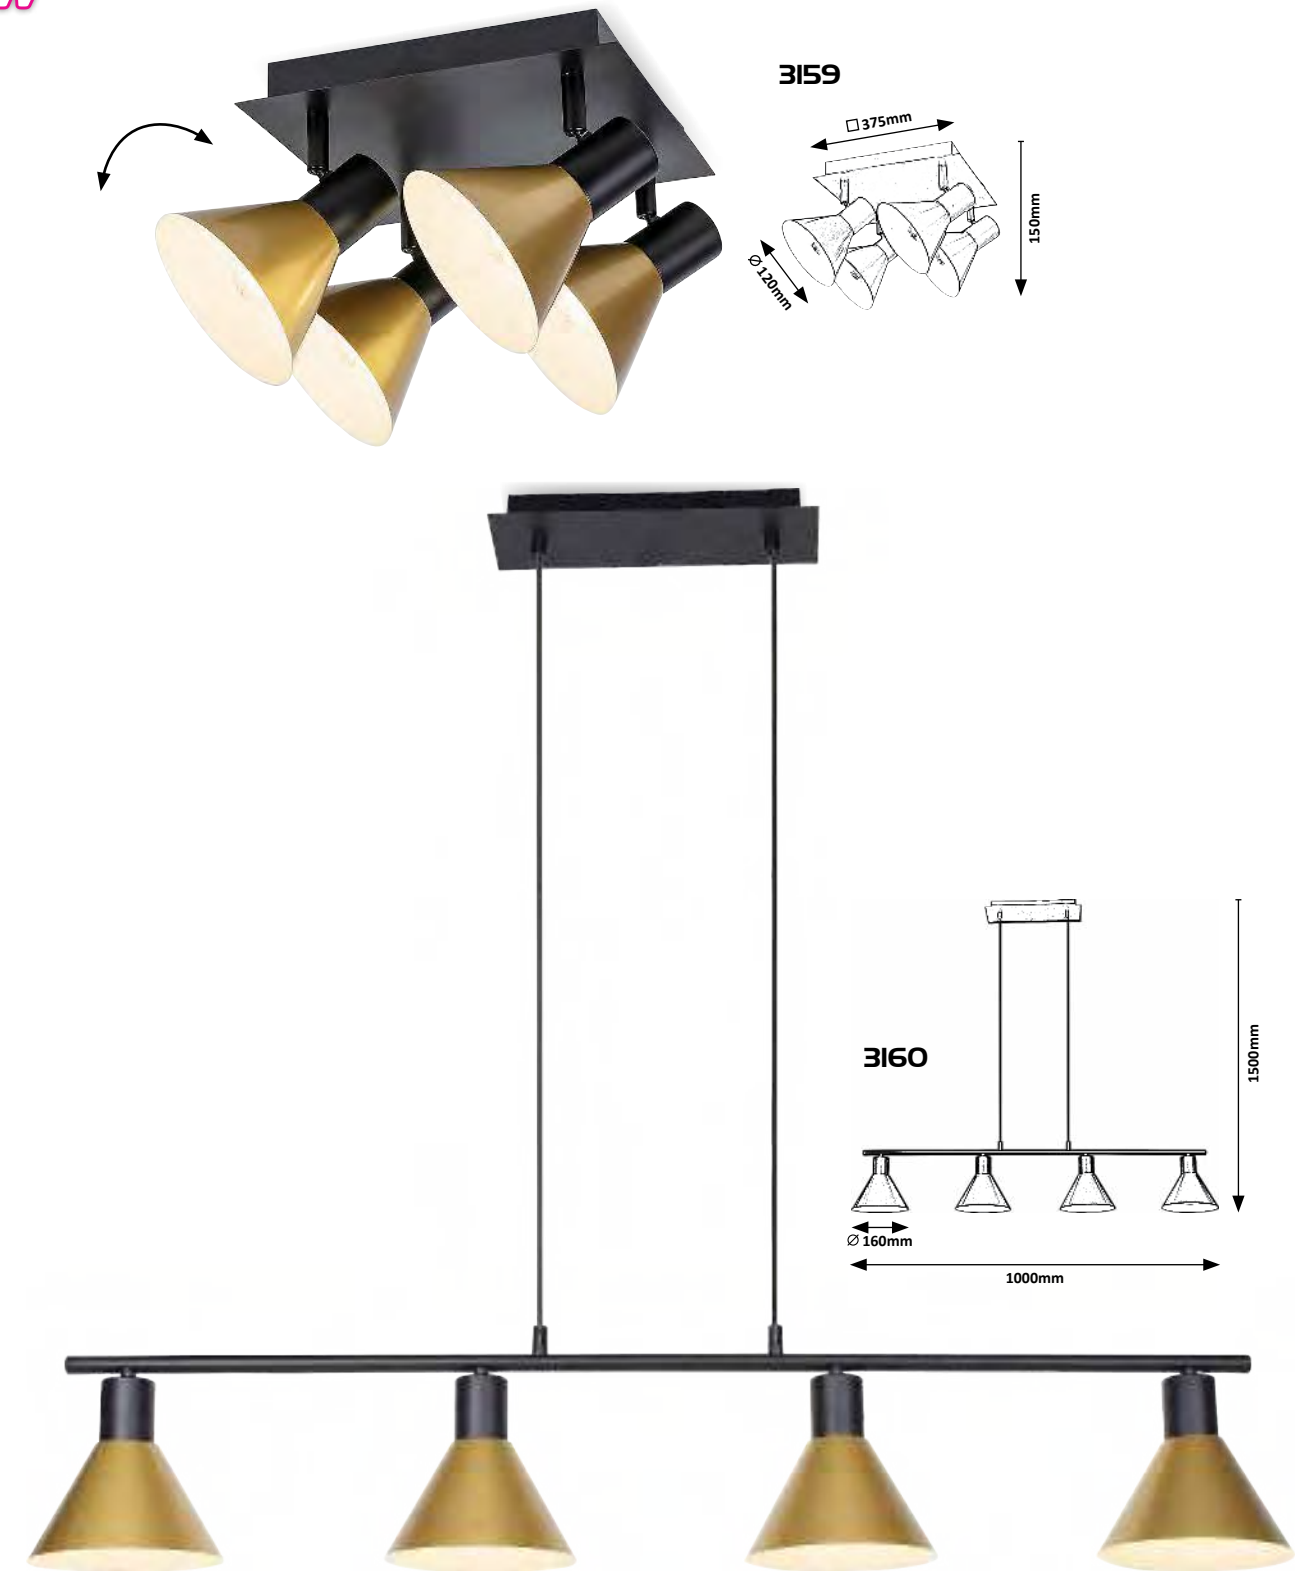

5 998250 350769

ALVARO

NEW

3157 
 ☒ E14 / 1x max. 40W
 IP20 • 
 matte black/gold/white

3158 
 ☒ E14 / 2x max. 40W
 IP20
 matte black/gold/white

ALVARO

NEW

3159 
 ☒ E14 / 4x max. 40W
 IP20
 matte black/gold/white