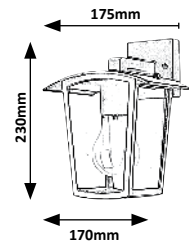

12

OUTDOOR LAMPS

KÜLTÉRI LÁMPÁK

AUSSENLEUCHTEN

TAVERNA

NEW

7127

7130