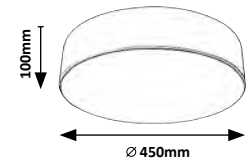

RENATA

NEW

5081

5081 (M) (A)
☒ E27 / G45 / 3x max. 10W
IP20 • 19837
matte black/white

5082 (M) (A)
☒ E27 / G45 / 3x max. 10W
IP20 • 19837
matte black/white

5083 (M) (A)
☒ E27 / G45 / 3x max. 10W
IP20 • 19837
matte white/white

5084 (M) (A)
☒ E27 / G45 / 3x max. 10W
IP20 • 19837
matte white/white