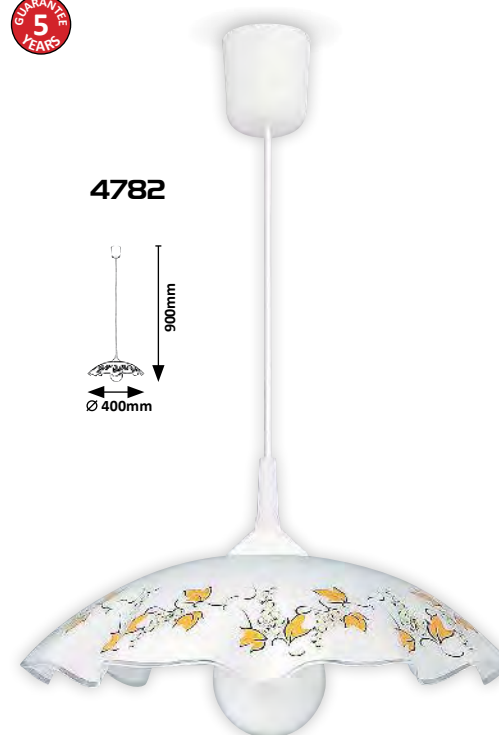

VINO

5 YEARS GUARANTEE

1800 PG

☒ E27 / 1x max. 60W
IP20 • 1209
multicolour/white

5 998250 318004

1896 MP G

☒ E27 / 1x max. 60W
IP20 • 1226
multicolour/white

1843 MP G

☒ E27 / 1x max. 60W
IP20 • 9682
white/transparent

5 998250 318431

1844 PG

☒ E27 / 1x max. 60W
IP20 • 9686
white/transparent

5 998250 318448

1845 MP G

☒ E27 / 1x max. 60W
IP20 • 9681
white/transparent

5 998250 318455

1846 PG

☒ E27 / 1x max. 60W
IP20 • 9685
white/transparent

1847 MP G

☒ E27 / 1x max. 60W
IP20 • 9272
white/black

5 998250 318479

1848 PG

☒ E27 / 1x max. 60W
IP20 • 9278
white/black

5 998250 318486

4782 PG

☒ E27 / 1x max. 60W
IP20 • 9184
white/orange

5 998250 347820

4795 PG

☒ E27 / 1x max. 60W
IP20 • 9186
white/silver

5 998250 347950