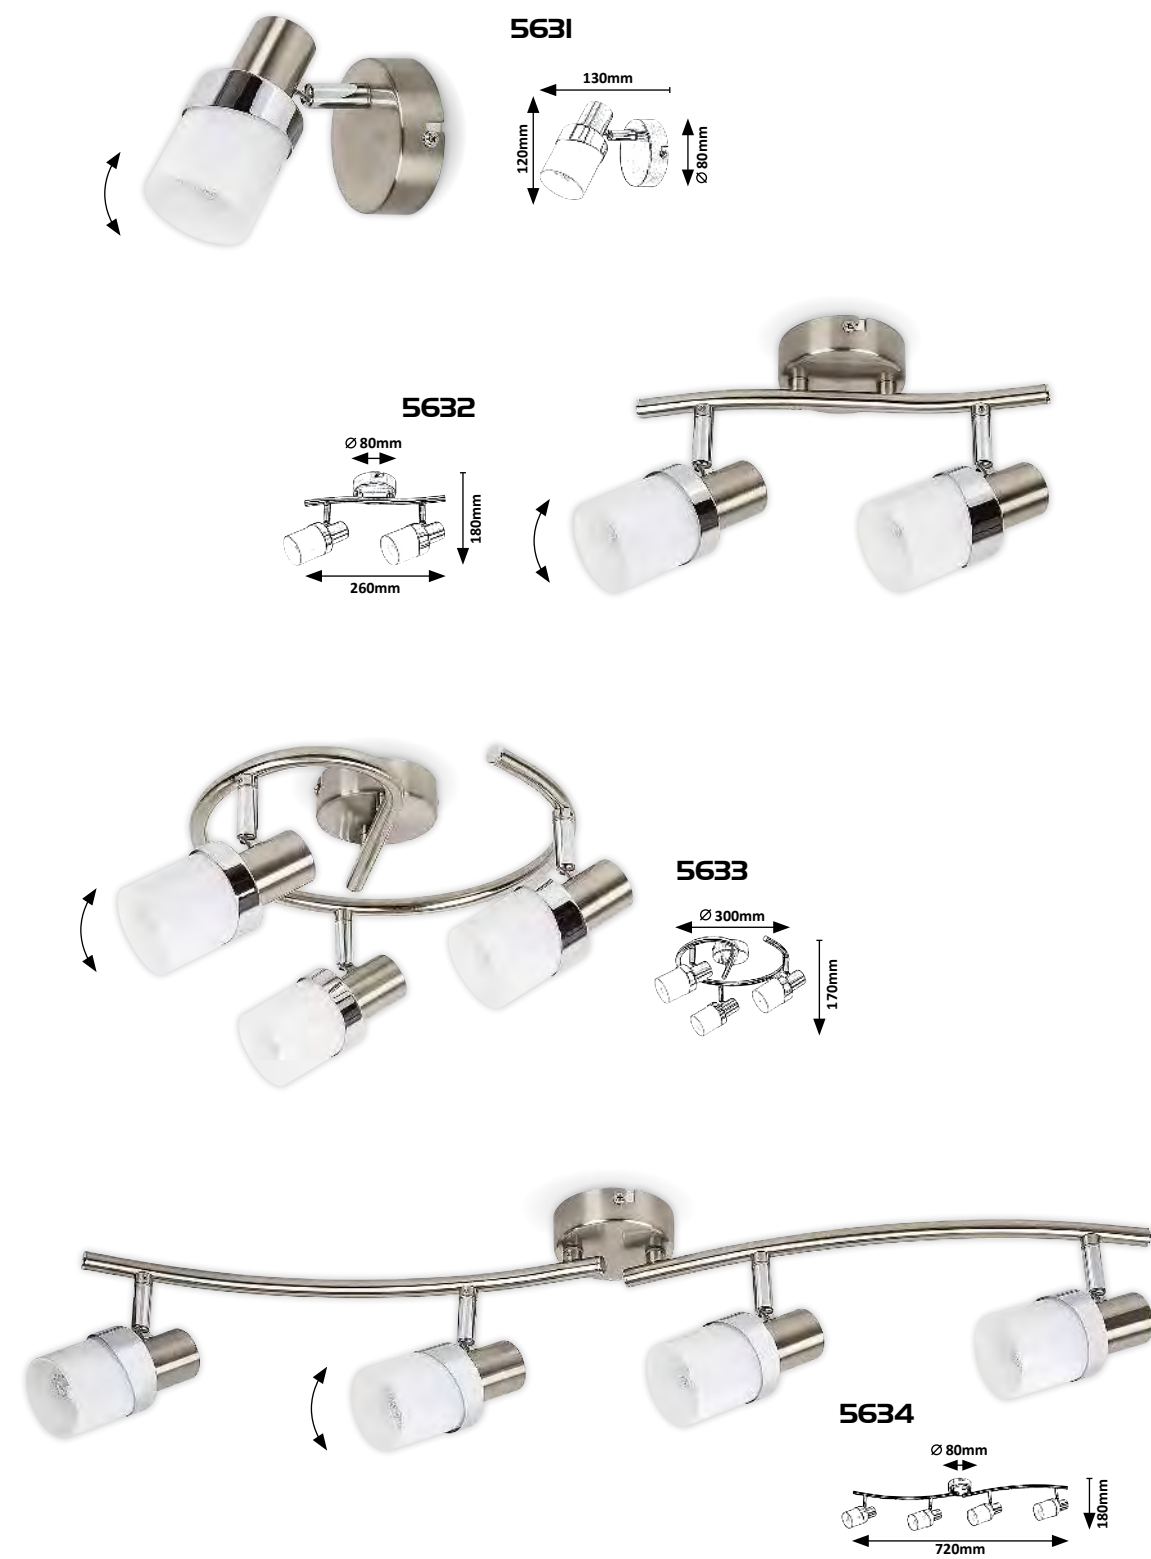

5 998250 360973

6098 MG

⊠ E14 / 3x max. 40W
IP20 • 19249
chrome/satin chrome/white

5 998250 360980

6099 MG

⊠ E14 / 4x max. 40W
IP20 • 19249
chrome/satin chrome/white

5 998250 360997

FINIAN