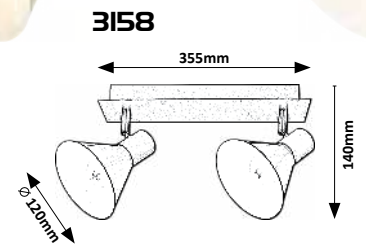

ALVARO

NEW

3157
☒ E14 / 1x max. 40W
IP20 •
matte black/gold/white

3158
☒ E14 / 2x max. 40W
IP20
matte black/gold/white

ALVARO

NEW

3159
☒ E14 / 4x max. 40W
IP20
matte black/gold/white

3160
☒ E27 / 4x max. 40W
IP20
matte black/gold/white