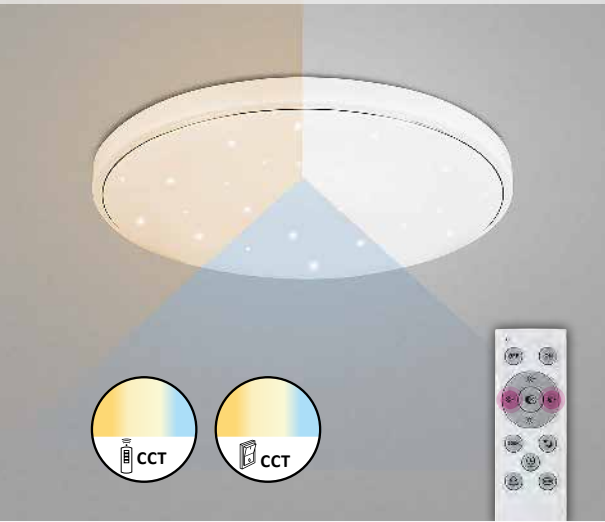

LED / 72W
(6800lm, 3000-6500K) incl.
IP20 • 19939 • 502
white/chrome

5 998250 346342

CALVIN

3015 (M A)

LED / 40W
(3200lm, 3000K-6000K) incl.
IP20 • 519
white

5 998250 330150

3015

2117, 2118