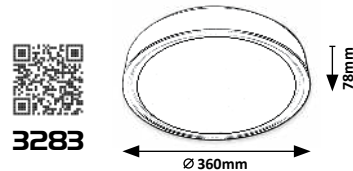

2987

MOKKA

2987

FOSTER

3283

3283

2987 (M A)

LED / 24W
(2000lm, 3000K-6000K) incl.
IP20 • 19642 • 519
brown/white