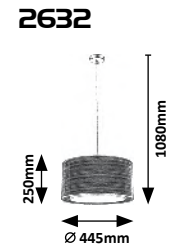

ANASTASIA

E27
1x max. 60W excl.

LED built-in
1W

NATURAL White

2629

5 YEARS WARRANTY
SEPARATELY SWITCHABLE

2215 (M P)

☒ E27 / 3x max. 60W
IP20 • 19418
wenge

5 998250 322155

2216 (M P)

☒ E27 / 3x max. 60W
IP20 • 19418
wenge

5 998250 322162

2628 (M T)

☒ E27 / 1x max. 60W
IP20 • 19500 (ø180mm)
chrome/white/brown

5 998250 326283

2631 (M T)

☒ E27 / 1x max. 60W
IP20 • 19500 (ø180mm)
chrome/white/brown

5 998250 326344

2634 (M T)

☒ E14 / 3x max. 25W
IP20 • 19503 (ø495mm)
chrome/white/brown

5 998250 326344

2629 (M T)

☒ E27 / 1x max. 60W
LED / 1W (85lm, 4000K) incl.
IP20 • 19500 (ø180mm)
chrome/white/brown

5 998250 326290

2630 (M T)

☒ E27 / 3x max. 60W
IP20 • 19500 (ø180mm)
chrome/white/brown

5 998250 326306

2632 (M T)

☒ E27 / 1x max. 60W
IP20 • 19501 (ø445mm)
chrome/white/brown

5 998250 326320

2633 (M T)

☒ E27 / 1x max. 60W
IP20 • 19502 (ø350mm)
chrome/white/brown

5 998250 326337