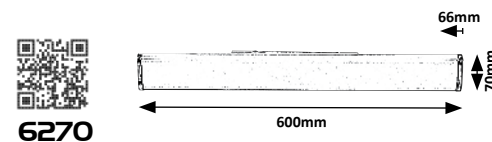

6130 (MP)

LED / 18W
(1300lm, 4000K) incl.
IP44
bronze

5 998250 361307

JAKUB

DANTON

EVRON

MATT

3480 (M) (P)
 LED / 12W
 (1280lm, 4000K) incl.
 IP44
 chrome/white
 5 998250 334806