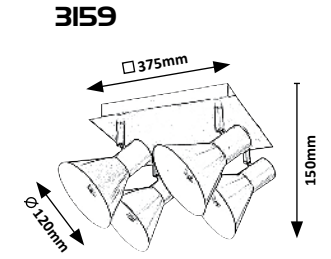

ALVARO

NEW

3159
☒ E14 / 4x max. 40W
IP20
matte black/gold/white

3160
☒ E27 / 4x max. 40W
IP20
matte black/gold/white