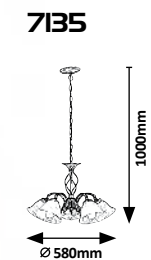

ORCHIDEA

8558

JOEL

2269

2271

2270

8558 M G

☒ E27 / 2x max. 60W
IP20 • 9528
bronze/alabaster

5 998250 385587

2269 M G

☒ E27 / 1x max. 60W
IP20 • 19259
bronze/white

5 998250 322698

2270 M G

☒ E27 / 3x max. 60W
IP20 • 19259
bronze/white

5 998250 322704

2271 M G

☒ E27 / 5x max. 60W
IP20 • 19259
bronze/white

5 998250 322711

BECKWORTH

7131

7133

7136

7135

7131 M G

☒ E14 / 1x max. 40W
IP20 • 9493
bronze/alabaster

5 998250 371313

7133 M G

☒ E14 / 3x max. 40W
IP20 • 9493
bronze/alabaster

5 998250 371337

7135 M G

☒ E14 / 5x max. 40W
IP20 • 9493
bronze/alabaster

5 998250 371351

7136 M G

☒ E27 / 1x max. 60W
IP20 • 9515
bronze/alabaster

5 998250 371366