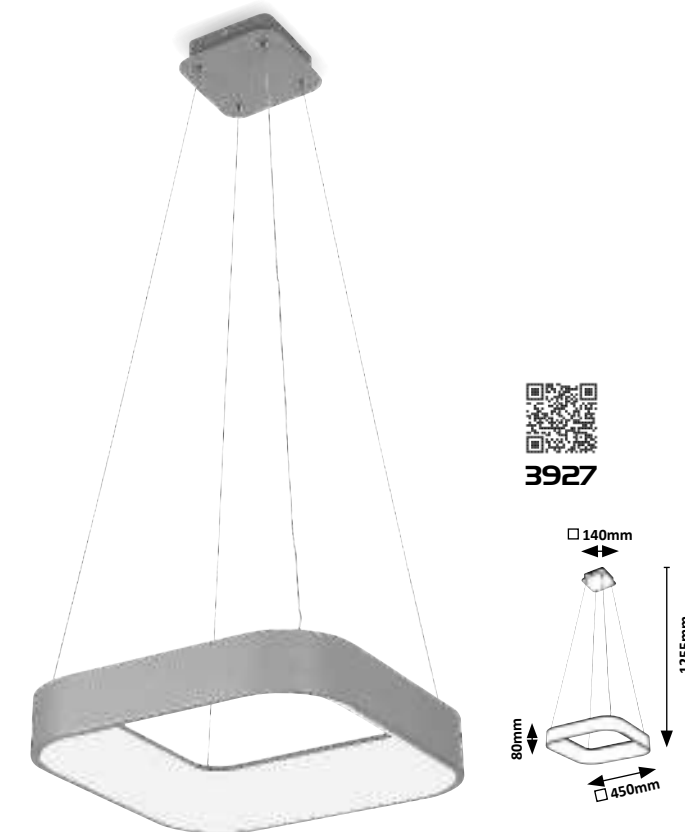

2509 (M) (P)

LED / 26W
(1500lm, 4000K) incl.
IP20
matte white

5 998250 325095

2510 (M) (P)

LED / 36W
(2100lm, 4000K) incl.
IP20
matte white

5 998250 325101

ADELINE

3926 (M) (A)