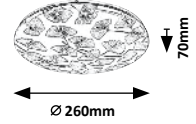

BENITA

NATURAL White

3077

3078

WARM White

3075

3076

3075 **MP**

LED / 18W
(900lm, 3000K) incl.
IP20 • 19910
white

5 998250 330754

3076 **MP**

LED / 24W
(1200lm, 3000K) incl.
IP20 • 19911
white

5 998250 330761

3077 **MP**

LED / 18W
(900lm, 4000K) incl.
IP20 • 19912
white

5 998250 330778

3078 **MP**

LED / 24W
(1200lm, 4000K) incl.
IP20 • 19913
white

5 998250 330785

ANDRA

3234

3235

3236

3237

3238

3234 **MG**

LED / 12W
(960lm, 4000K) incl.
IP20 • 738
white/chrome

5 998250 332345

3235 **MG**

LED / 12W
(960lm, 4000K) incl.
IP20 • 739
white/chrome

5 998250 332352

3236 **MG**

LED / 18W
(1440lm, 4000K) incl.
IP20 • 740
white/chrome

5 998250 332369

3237 **MG**

LED / 12W
(960lm, 4000K) incl.
IP20 • 736
white/chrome

5 998250 332376

3238 **MG**

LED / 18W
(1440lm, 4000K) incl.
IP20 • 737
white/chrome

5 998250 332383