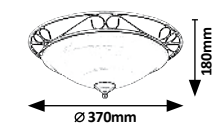

ATHEN

7811 M G

☒ E14 / 1x max. 40W
IP20 • 9290
matte black/alabaster

5 998250 378114

7812 M G

☒ E14 / 1x max. 40W
IP20 • 9290
matte black/alabaster

7813 M G

☒ E14 / 3x max. 40W
IP20 • 9290
matte black/alabaster

7816 M G

☒ E27 / 1x max. 60W
IP20 • 9571
matte black/alabaster

5 998250 378169

ATHEN

3722

3723

3721 M G

☒ E14 / 1x max. 60W
IP20 • 9572
black/alabaster

5 998250 337210

3722 M G

☒ E27 / 2x max. 60W
IP20 • 9573
black/alabaster

5 998250 337227

3723 M G

☒ E27 / 3x max. 60W
IP20 • 9574
black/alabaster

7815 M G

☒ E14 / 5x max. 40W
IP20 • 9290
matte black/alabaster

5 998250 378152