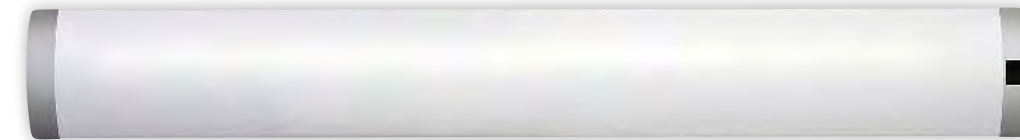

SOFT

2326 (P)
11W (840lm, 2700K) incl.
G23 / PL / 1x max. 11W
IP20 • •
silver

2327 (P)
18W (1350lm, 2700K) incl.
G13 / T8 / 1x max. 18W
IP20 • •
silver

2328 (P)
10W (630lm, 2700K) incl.
G13 / T8 / 1x max. 10W
IP20 • •
silver

2329 (P)
18W (1350lm, 2700K) incl.
G13 / T8 / 1x max. 18W
IP20 • •
silver