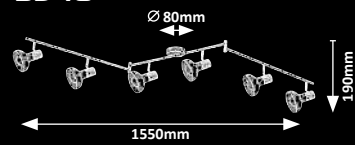

5948

☒ E14 / 1x max. 40W
IP20
white/beech/chrome

5 998250 359434

☒ E14 / 2x max. 40W
IP20
white/beech/chrome

5 998250 359441

☒ E14 / 3x max. 40W
IP20
white/beech/chrome

5 998250 359458

☒ E14 / 6x max. 40W
IP20
white/beech/chrome

5 998250 359489

☒ E14 / 3x max. 40W
IP20
white/beech/chrome

5 998250 359496