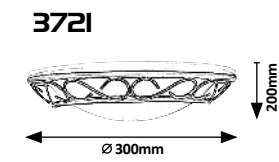

ATHEN

7811 M G

☒ E14 / 1x max. 40W
IP20 • 9290
matte black/alabaster

5 998250 378114

7812 M G

☒ E14 / 1x max. 40W
IP20 • 9290
matte black/alabaster

7813 M G

☒ E14 / 3x max. 40W
IP20 • 9290
matte black/alabaster

7816 M G

☒ E27 / 1x max. 60W
IP20 • 9571
matte black/alabaster

5 998250 378169

ATHEN

3722

3723

3721 M G

☒ E14 / 1x max. 60W
IP20 • 9572
black/alabaster

5 998250 337210

3722 M G

☒ E27 / 2x max. 60W
IP20 • 9573
black/alabaster

5 998250 337227

3723 M G

☒ E27 / 3x max. 60W
IP20 • 9574
black/alabaster

7815 M G

☒ E14 / 5x max. 40W
IP20 • 9290
matte black/alabaster

5 998250 378152