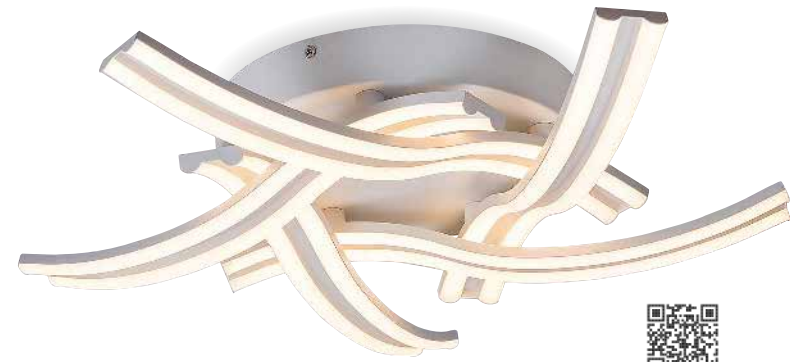

5890

Ø 550mm