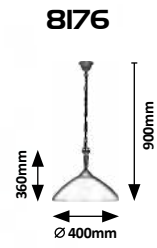

REGINA

8171 M G

☒ E14 / 1x max. 40W
IP20 • 9242
bronze/cream

5 998250 381718

8172 M G

☒ E14 / 1x max. 40W
IP20 • 9243
bronze/cream

5 998250 381725

8173 M G

☒ E14 / 3x max. 40W
IP20 • 9242
bronze/cream

5 998250 381732

8176 M G

☒ E27 / 1x max. 60W
IP20 • 9244
bronze/cream

5 998250 381763

8177 M G

☒ E27 / 2x max. 60W
IP20 • 9243
bronze/cream

5 998250 381770

8175 M G

☒ E14 / 5x max. 40W
IP20 • 9242
bronze/cream

5 998250 381756

8178 M G

☒ E27 / 1x max. 60W
IP20 • 9244
bronze/cream

5 998250 381787