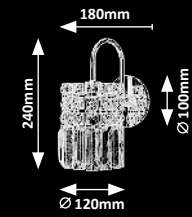

ROSANNA

3569

3570

3569 M G

☒ G9 / 1x max. 40W
IP20 • 19922
chrome/transparent

3570 M G

☒ G9 / 5x max. 40W
IP20 • 19924
chrome/transparent

MARCELLA

2451

DANIELLE

2448

2449

2451 M G

☒ LED / 18W
(1550lm, 4000K) incl.
IP20 • 19511
chrome/transparent crystal

2448 M A G

☒ LED / 21W
(1750lm, 4000K) incl.
IP20
chrome/transparent crystal

2449 M A G

☒ LED / 18W
(1500lm, 4000K) incl.
IP20
chrome/transparent crystal