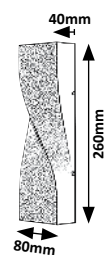

5 998250 388731

8874 (M) (P)

LED / 12W
(780lm, 4000K) incl.
IP65
white

5 998250 388748

NAVIA

8130

FOLLINA

8154