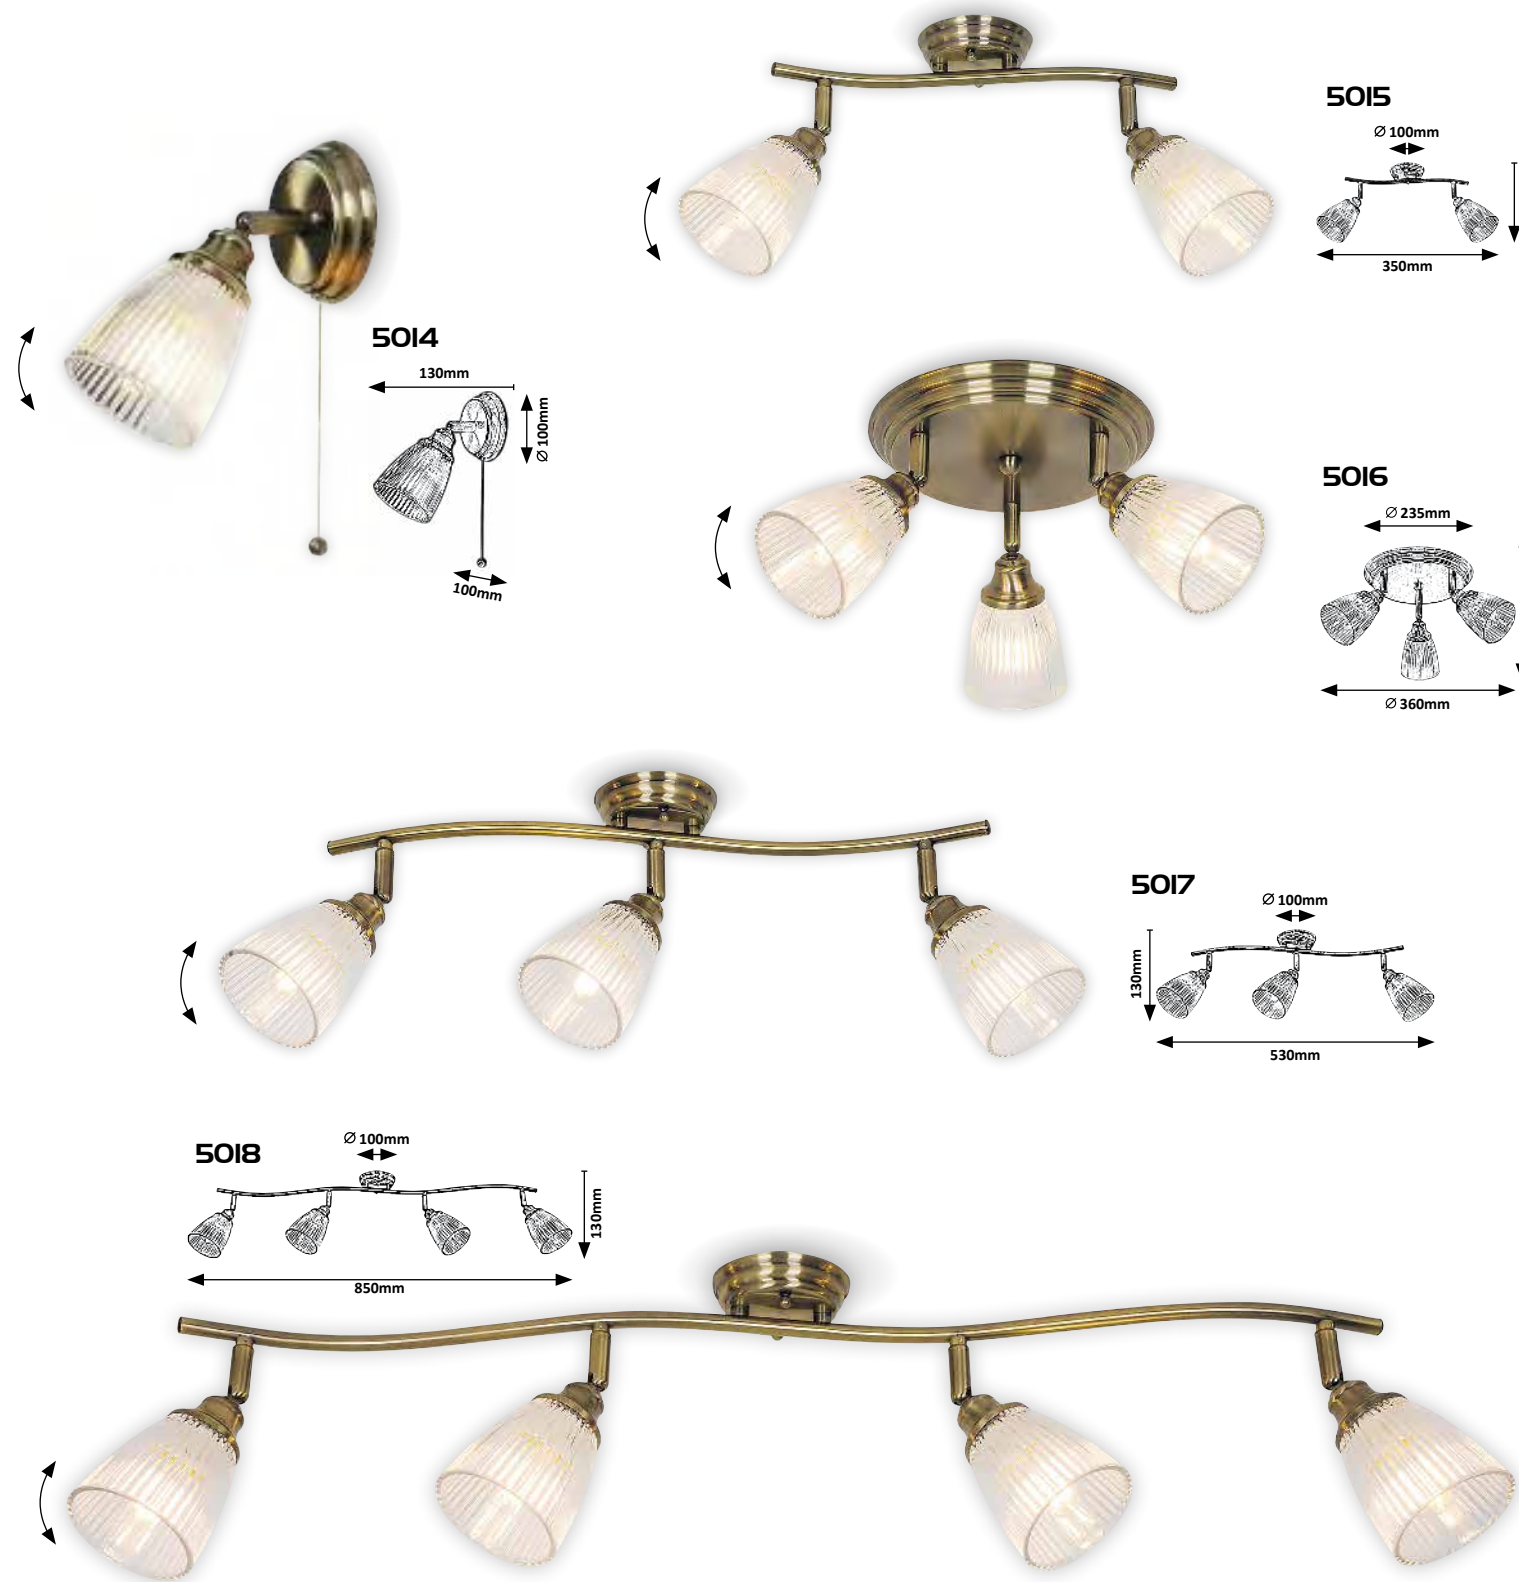

MARTHA

5014 MG

☒ E14 / 1x max. 40W
IP20 • 19813
antique bronze/transparent

5 998250 350141

5015 MG

☒ E14 / 2x max. 40W
IP20 • 19813
antique bronze/transparent

5 998250 350158

5016 MG

☒ E14 / 3x max. 40W
IP20 • 19813
antique bronze/transparent

5 998250 350172

5017 MG

☒ E14 / 3x max. 40W
IP20 • 19813
antique bronze/transparent

5 998250 350172

5018 MG

☒ E14 / 4x max. 40W
IP20 • 19813
antique bronze/transparent

5 998250 350189

FRANCIS

5437 MG

☒ E14 / 1x max. 28W
IP20 • 19781
satin chrome/transparent

5 998250 354378

5438 MG

☒ E14 / 2x max. 28W
IP20 • 19781
satin chrome/transparent

5 998250 354385

5439 MG

☒ E14 / 3x max. 28W
IP20 • 19781
satin chrome/transparent

5 998250 354392

5440 MG

☒ E14 / 4x max. 28W
IP20 • 19781
satin chrome/transparent

5 998250 354408