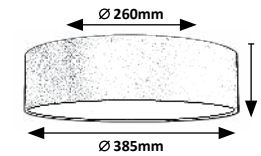

3859, 2696

3859

3308

ALDONA

VELVET OTHERS / BEST MATCH 463.

3859

3860

OTILIA

5 YEARS GUARANTEE LED built-in WARM White G A+G

3307

3308

3859 (M T)

⊗ E27 / 2x max. 10W
IP20 • 19883, 19885
blue/white

5 998250 338590

3860 (M T)

⊗ E27 / 2x max. 10W
IP20 • 19884, 19886
grey/white

5 998250 338606

3307 (M T)

⊗ LED / 22W
(970lm, 3000K) incl.
IP20 • 19933, 19934
grey/white

5 998250 333076

3308 (M T)

⊗ LED / 22W
(970lm, 3000K) incl.
IP20 • 19935, 19934
cream/white

5 998250 333083