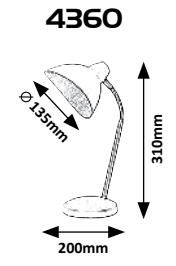

E14 / 1x max. 25W
IP20 •
grey/gold

5 998250 352541

5255

E14 / 1x max. 25W
IP20 •
beige/gold

5 998250 352558

THEODOR

NEW

MONTY