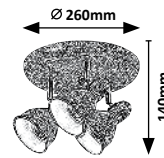

THELMA

5388

☒ E14 / 1x max. 40W
IP20
antique silver

5 998250 353869

☒ E14 / 2x max. 40W
IP20
antique silver

5 998250 353876

☒ E14 / 3x max. 40W
IP20
antique silver

5 998250 353883

☒ E14 / 4x max. 40W
IP20
antique silver

5 998250 353890