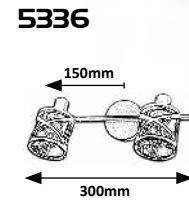

OBERON

TEXTILE CABLE

5335 MG

☒ E14 / 1x max. 40W
IP20 • 19830
brown/amber

5 998250 353357

5336 MG

☒ E14 / 2x max. 40W
IP20 • 19830
brown/amber

5 998250 353364

5337 MG

☒ E14 / 3x max. 40W
IP20 • 19830
brown/amber

5 998250 353371

5338 MG

☒ E14 / 1x max. 40W
IP20 • 19831
brown/amber

5 998250 353388

5339 MG

☒ E14 / 3x max. 40W
IP20 • 19831
brown/amber

5 998250 353395

5340 MG

☒ E14 / 5x max. 40W
IP20 • 19831
brown/amber

5 998250 353401