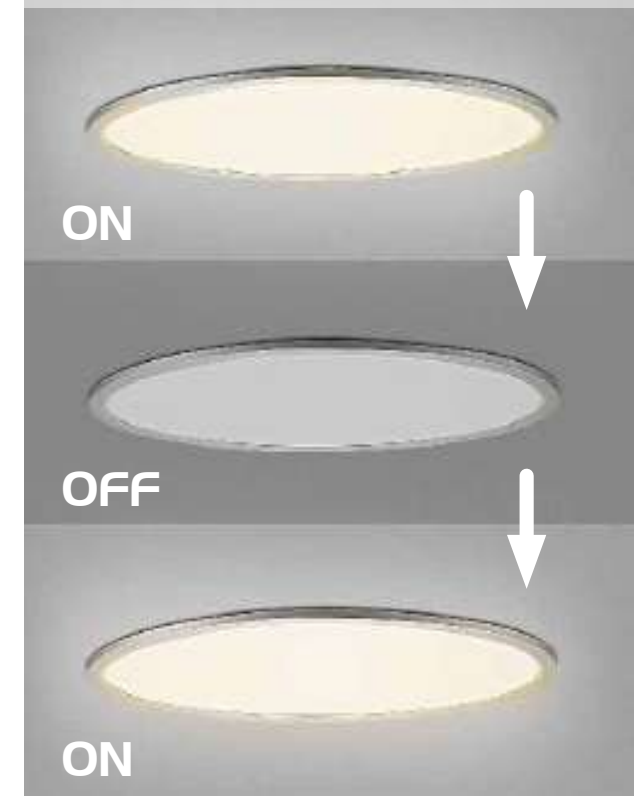

HU A lámpa memória funkciója megőrzi az utolsó beállításokat és ennek megfelelően indul újra.

DE Die Speicherfunktion der Lampe behält die voreingestellten Einstellungen bei und startet entsprechend neu.