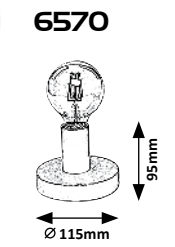

BOWIE

OTHERS / BEST MATCH 119.

NEW