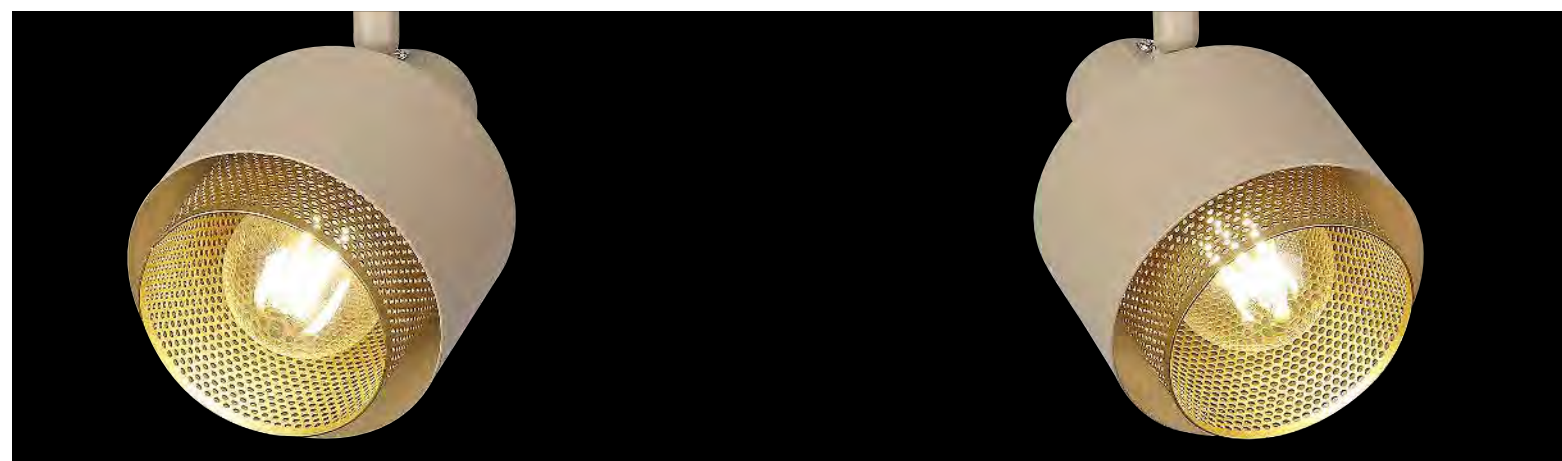

FEDORA

3547 **M**
☒ E14 / 1x max. 40W
IP20
brown/gold

3548 **M**
☒ E14 / 2x max. 40W
IP20
brown/gold

3549 **M**
☒ E14 / 3x max. 40W
IP20
brown/gold

3550 **M**
☒ E14 / 4x max. 40W
IP20
brown/gold