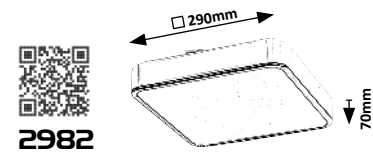

WOLIMIR

2982