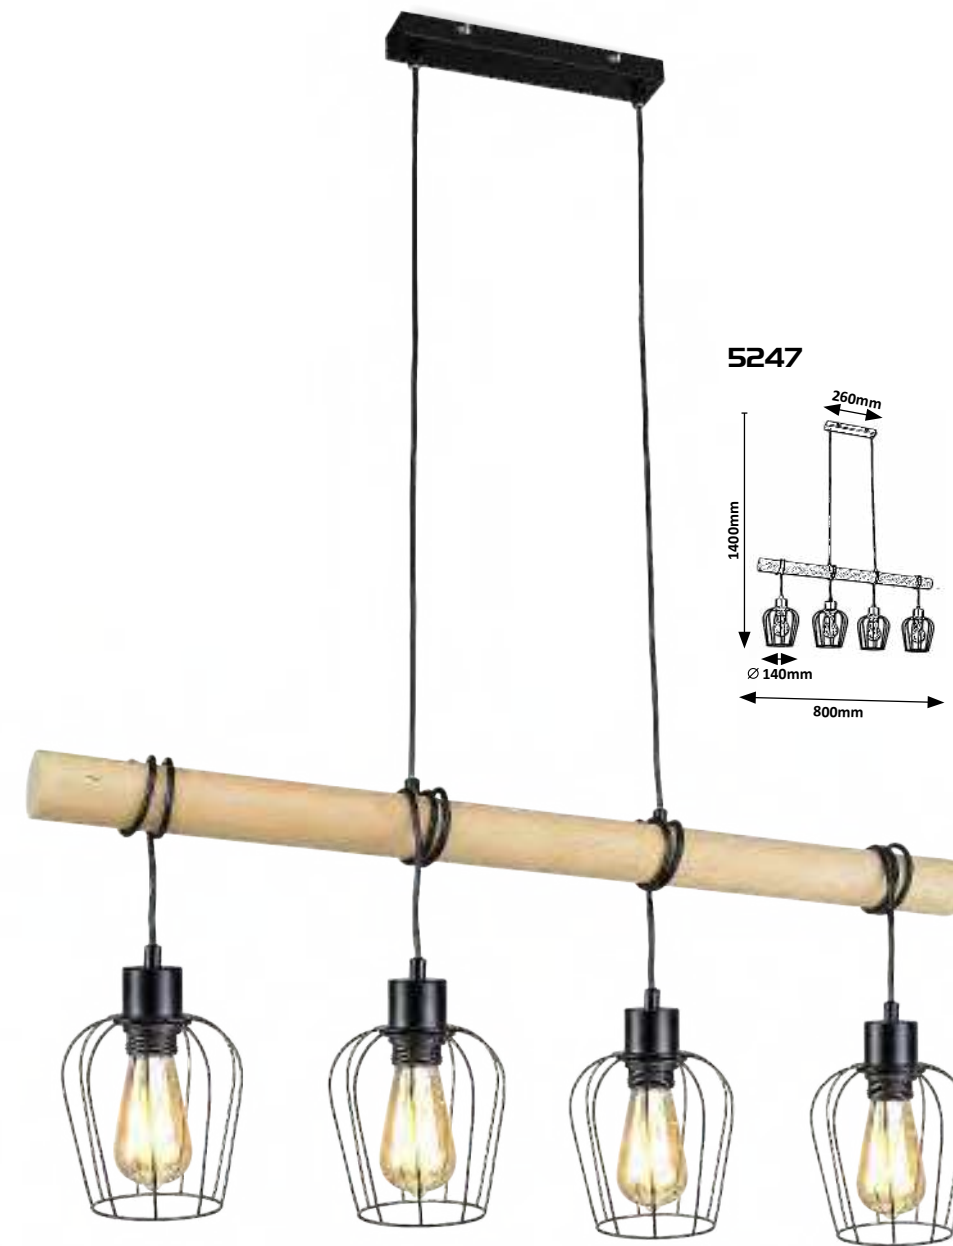

5244

5245

WOOD **NEW**

FABIAN

5246

5247

5244 **M W**

☒ E27 / 1x max. 40W
IP20 • matte black/beech