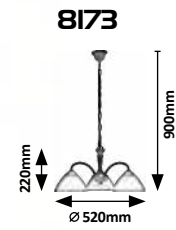

REGINA

8171 M G

☒ E14 / 1x max. 40W
IP20 • 9242
bronze/cream

5 998250 381718

8172 M G

☒ E14 / 1x max. 40W
IP20 • 9243
bronze/cream

5 998250 381725

8173 M G

☒ E14 / 3x max. 40W
IP20 • 9242
bronze/cream

5 998250 381732

8176 M G

☒ E27 / 1x max. 60W
IP20 • 9244
bronze/cream

5 998250 381763

8177 M G

☒ E27 / 2x max. 60W
IP20 • 9243
bronze/cream

5 998250 381770

8175 M G

☒ E14 / 5x max. 40W
IP20 • 9242
bronze/cream

5 998250 381756

8178 M G

☒ E27 / 1x max. 60W
IP20 • 9244
bronze/cream

5 998250 381787