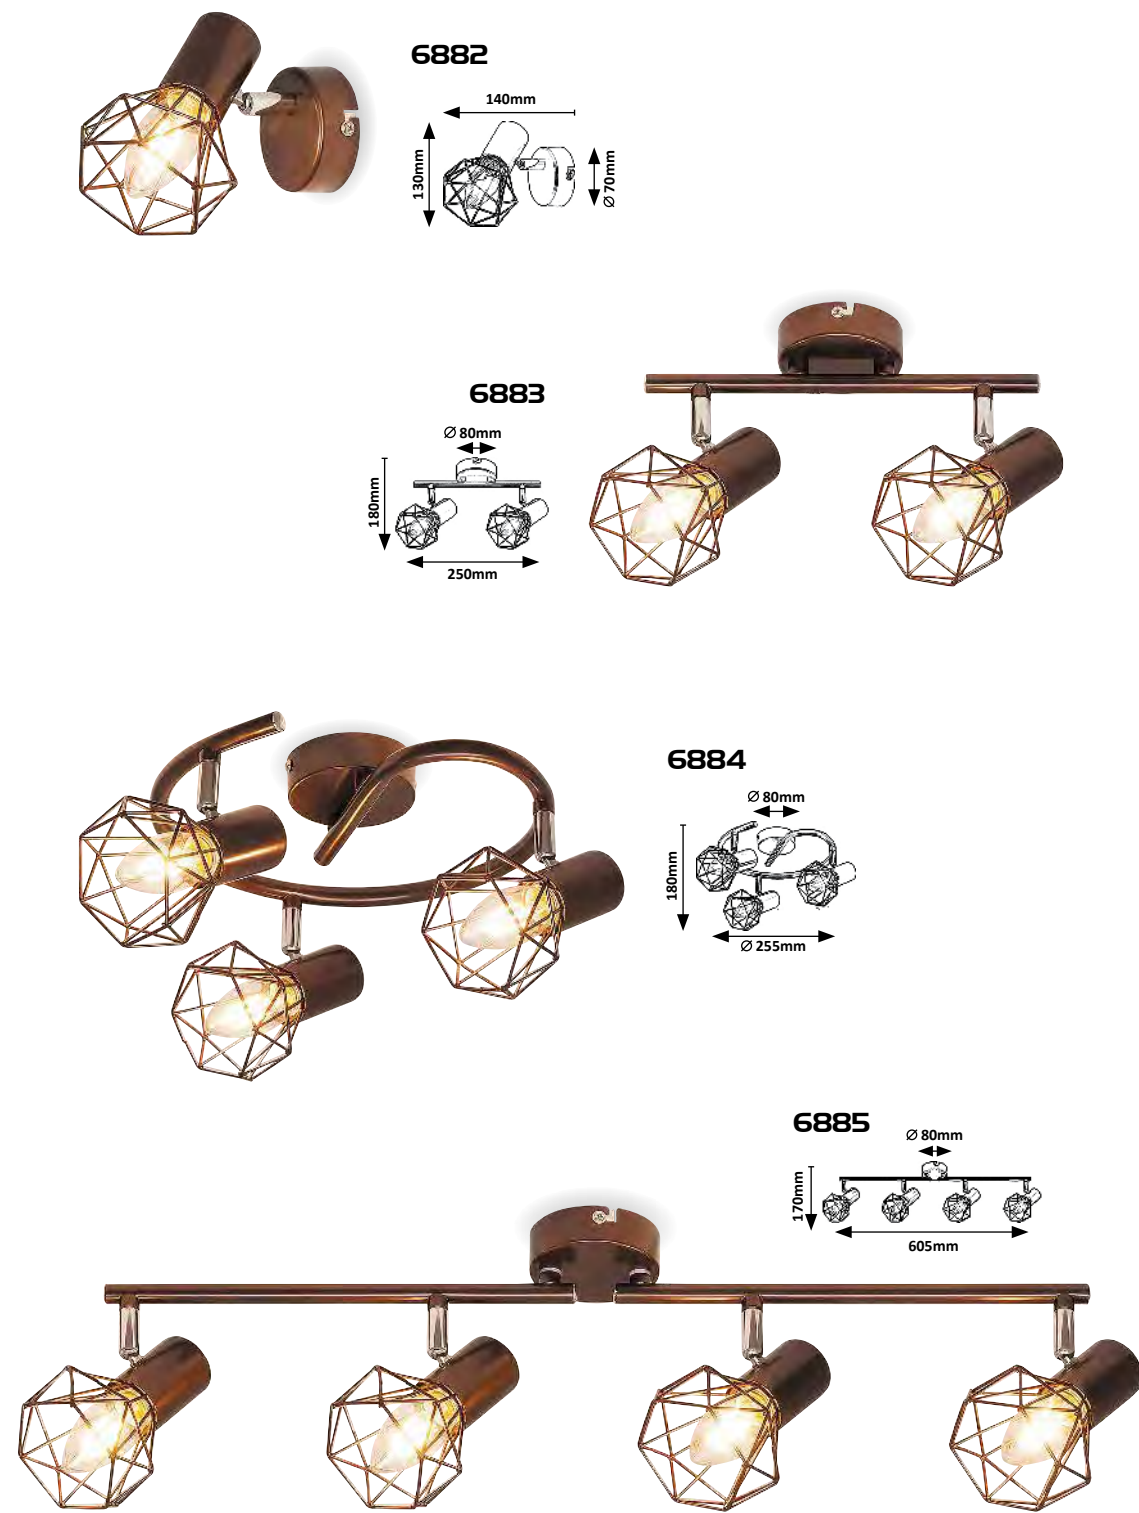

ODIN

6882 (M)
☒ E14 / 1x max. 40W
IP20
metal brown

6883 (M)
☒ E14 / 2x max. 40W
IP20
metal brown

6884 (M)
☒ E14 / 3x max. 40W
IP20
metal brown

6885 (M)
☒ E14 / 4x max. 40W
IP20
metal brown

KAMALA

WOOD **NEW**

5293 (MW)
☒ E27 / 3x max. 25W
IP20
black/beech