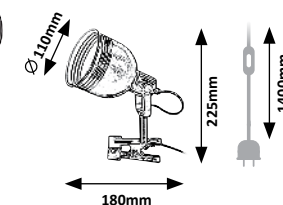

HARRIS

6448

6448 (P)

LED / 4W
(180lm, 4000K) incl.
IP20 • DC 3,5V incl. • white

5 998250 364483

FLINT

NEW

3092

3093

3092 (M)

E14 / 1x max. 25W
IP20 • black/white

5 998250 330921

3093 (M)

E14 / 1x max. 25W
IP20 • beige/white

5 998250 330938