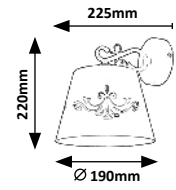

ANNA

2232 **M**

☒ E14 / 1x max. 40W
IP20 •
matte white

5 998250 322322

2233 **M**

☒ E14 / 1x max. 40W
IP20 •
matte white

5 998250 322339

2234 **M**

☒ E14 / 3x max. 40W
IP20 •
matte white

5 998250 322346

2235 **M**

☒ E14 / 6x max. 40W
IP20 •
matte white

5 998250 322353