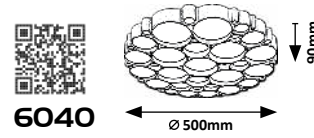

ANDELA

6039

6040

MATEA

3000

VALTER

3750

ARCADIA

3482

3000

3482

OFF

ON

6039 MA

LED / 48W
(2956lm, 4000K) incl.
IP20
silver

5 998250 360393

6040 MA

LED / 48W
(2956lm, 4000K) incl.
IP20
brown

5 998250 360409

3000 MA

LED / 40W
(3200lm, 3000K-6000K) incl.
IP20 • 19639 • 502
brown/gold/white

5 998250 330006

3750 MP

LED / 36W
(2250lm, 3000K) incl.
IP20 • 19891
brown/white

5 998250 337500

3482 MP

LED / 48W
(3360lm, 3000K) incl.
IP20
grey/white

5 998250 334820