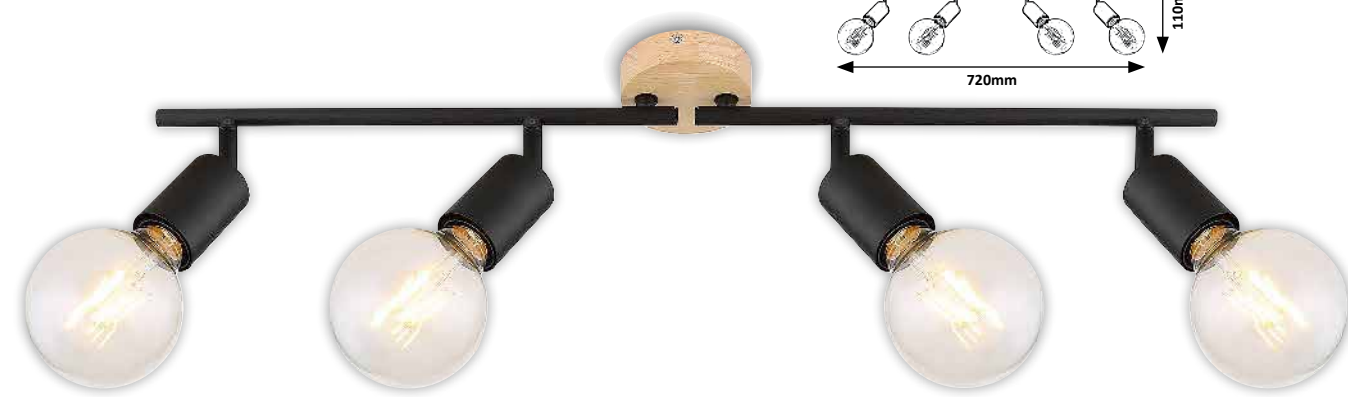

PABLO

WOOD **NEW**

3976

3977

3978

3979

3976 **MW**

☒ E27 / 1x max. 40W
IP20
matte black/beechn

5 998250 339764

3977 **MW**

☒ E27 / 2x max. 40W
IP20
matte black/beechn

5 998250 339771

3978 **MW**

☒ E27 / 3x max. 40W
IP20
matte black/beechn

5 998250 339788

3979 **MW**

☒ E27 / 4x max. 40W
IP20
matte black/beechn

PABLO

WOOD **NEW**

3980

3980 **MW**

☒ E27 / 4x max. 40W
IP20
matte black/beechn