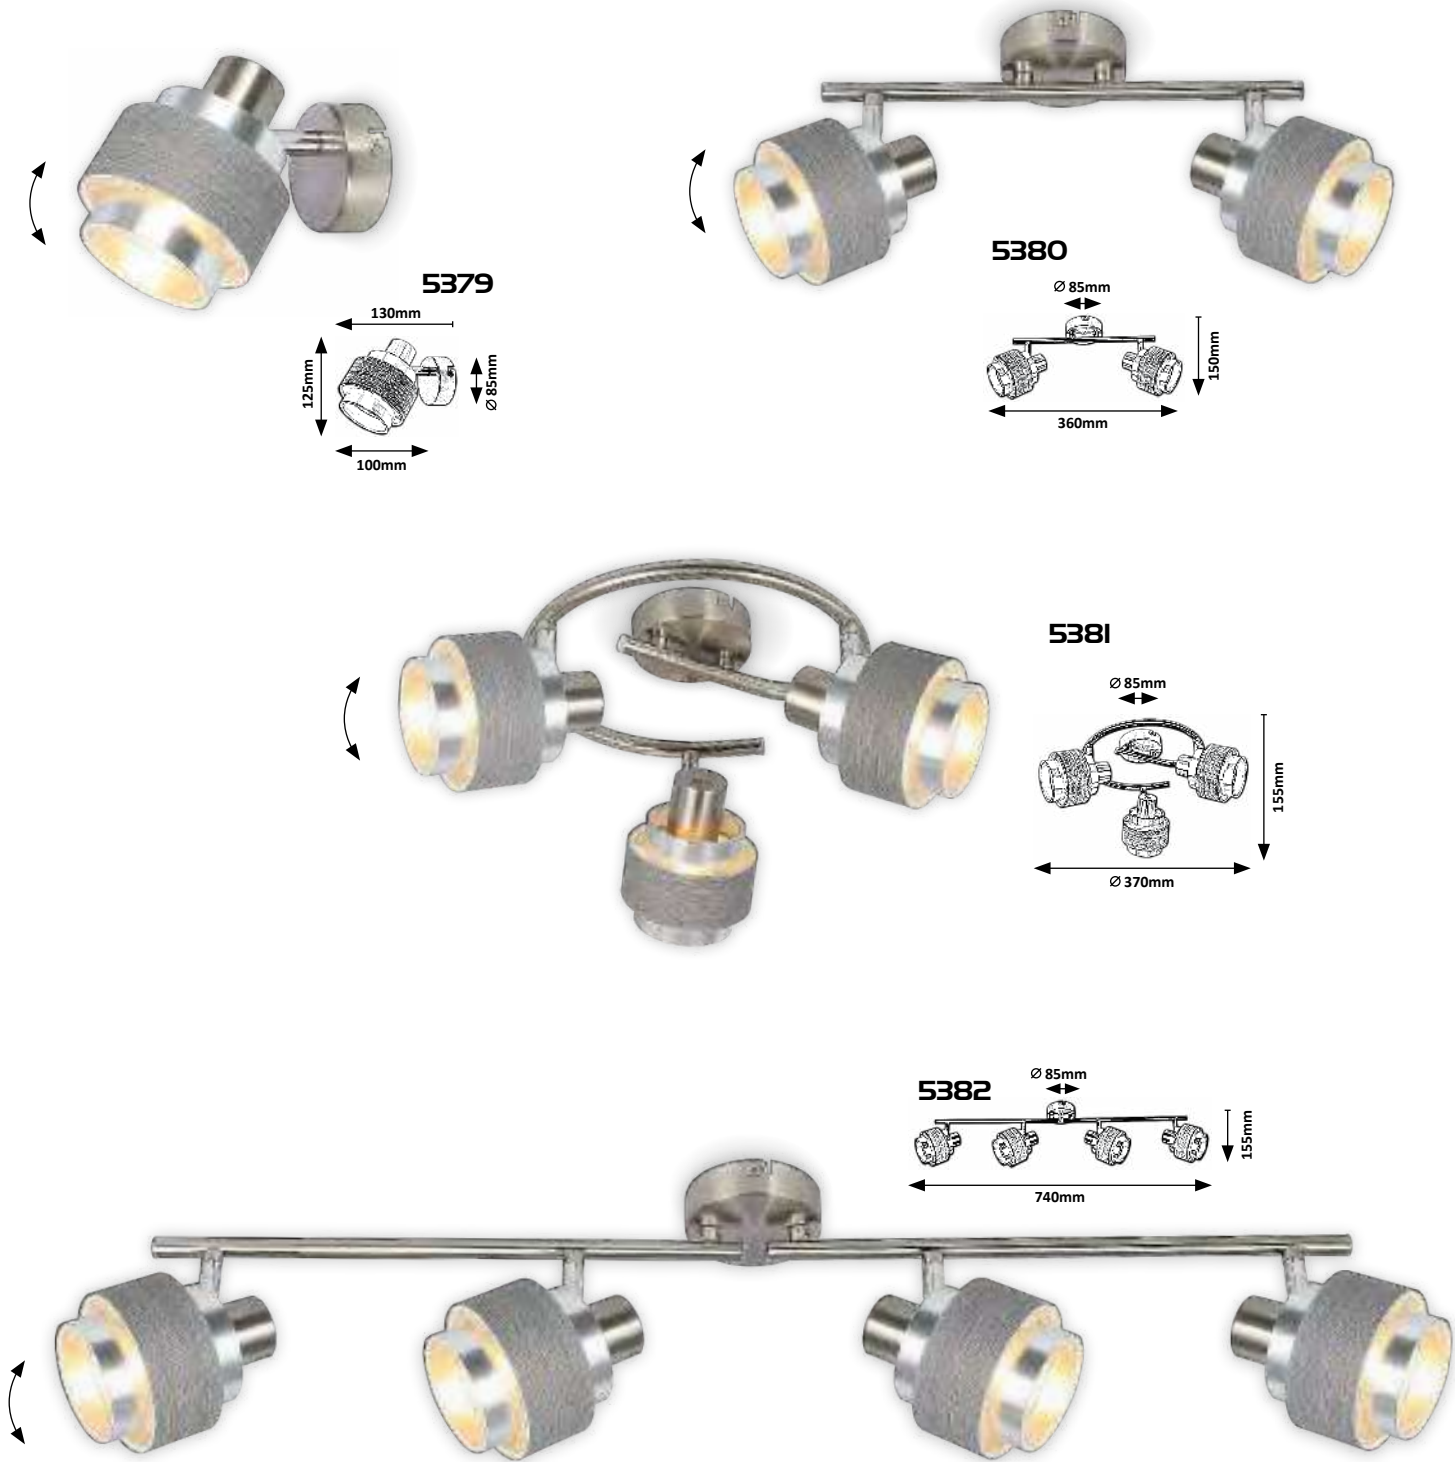

BASIL

5379 **M P**
☒ E14 / 1x max. 10W
IP20 • 19795
satin chrome/silver oak

5 998250 353791

5380 **M P**
☒ E14 / 2x max. 10W
IP20 • 19795
satin chrome/silver oak

5 998250 353807

5381 **M P**
☒ E14 / 3x max. 10W
IP20 • 19795
satin chrome/silver oak

5 998250 353814

5382 **M P**
☒ E14 / 4x max. 10W
IP20 • 19795
satin chrome/silver oak

5 998250 353821

BASIL

5384

5383 **M P**
☒ E27 / 1x max. 40W
IP20 • 19796
satin chrome/silver oak

5 998250 353838

5384 **M P**
☒ E14 / 1x max. 10W
IP20 • 19795
satin chrome/silver oak

5 998250 353845

5385 **M P**
☒ E27 / 1x max. 40W
IP20 • 19797
satin chrome/silver oak

5 998250 353852