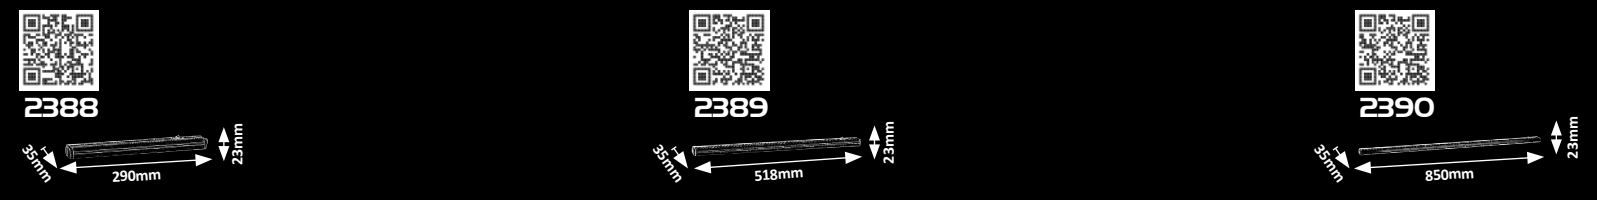

STREAK LIGHT

2388 (P) LED / 4W (300lm, 3000K) incl. IP20 • □ white	2389 (P) LED / 7W (550lm, 3000K) incl. IP20 • □ white	2390 (P) LED / 13W (1050lm, 3000K) incl. IP20 • □ white