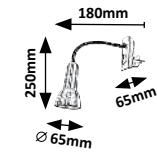

5 998250 367194

6720

(M)

☒ GU10 / 1x max. 25W
IP20 •
white

5 998250 367200

CARA

ANJA

5672