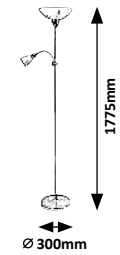

ART FLOWER

OTHERS / BEST MATCH 224-225.

4009

4009

HARMONY

OTHERS / BEST MATCH 424-425.

4091

ETRUSCO

OTHERS / BEST MATCH 418.

6968

DIANA

4059

4068

4067

5739

PEARL CLASSIC

4019

5739

4009 MG

E27 / G45 / 1x max. 60W + E14 / 1x max. 40W
IP20 • 1168 • 1169
alabaster/bronze

5 998250 340098

4091 MG

E27 / 1x max. 100W + E14 / 1x max. 40W
IP20 • 19005 • 19006
satin chrome/white/grey

5 998250 340913

6968 MG

E27 / 1x max. 100W + E14 / 1x max. 40W
IP20 • 9597 • 9598
black/alabaster/brown

5 998250 369686

4019 MG

E27 / G45 / 1x max. 60W + E14 / 1x max. 40W
IP20 • 9584 • 9585
bronze/alabaster

5 998250 340197

4059 MGP

E27 / G45 / 1x max. 60W + E14 / 1x max. 40W
IP20 • 9867 • 9868
chrome/white

5 998250 340593

4067 MGP

E27 / G45 / 1x max. 60W + E14 / 1x max. 40W
IP20 • 9867 • 9868
satin chrome/white

5 998250 340678

4068 MGP

E27 / G45 / 1x max. 60W + E14 / 1x max. 40W
IP20 • 9867 • 9868
bronze/white

5 998250 340685

5739 MGP

E27 / G45 / 1x max. 40W + E14 / 1x max. 40W
IP20 • 9867 • 9868
satin chrome/beech/opal glass

5 998250 357393