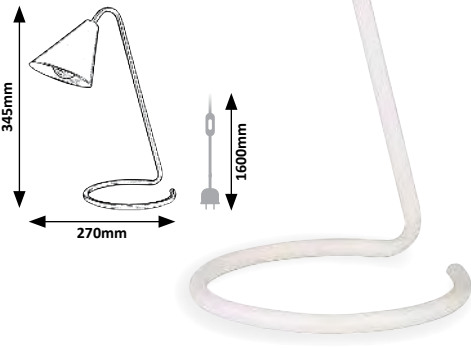

THEODOR

NEW

MONTY

NEW

FANNY

NEW

4360 (M)
E14 / 1x max. 25W
IP20 •
black/gold

3088 (M)
E14 / 1x max. 40W
IP20 •
black

3089 (M)
E14 / 1x max. 40W
IP20 •
white

3181 (M)
E14 / 1x max. 25W
IP20 •
black/gold

3182 (M)
E14 / 1x max. 25W
IP20 •
grey/rose gold