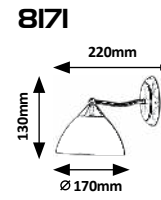

REGINA

8171 M G

☒ E14 / 1x max. 40W
IP20 • 9242
bronze/cream

5 998250 381718

8172 M G

☒ E14 / 1x max. 40W
IP20 • 9243
bronze/cream

5 998250 381725

8173 M G

☒ E14 / 3x max. 40W
IP20 • 9242
bronze/cream

5 998250 381732

8176 M G

☒ E27 / 1x max. 60W
IP20 • 9244
bronze/cream

5 998250 381763

8177 M G

☒ E27 / 2x max. 60W
IP20 • 9243
bronze/cream

5 998250 381770

8175 M G

☒ E14 / 5x max. 40W
IP20 • 9242
bronze/cream

5 998250 381756

8178 M G

☒ E27 / 1x max. 60W
IP20 • 9244
bronze/cream

5 998250 381787