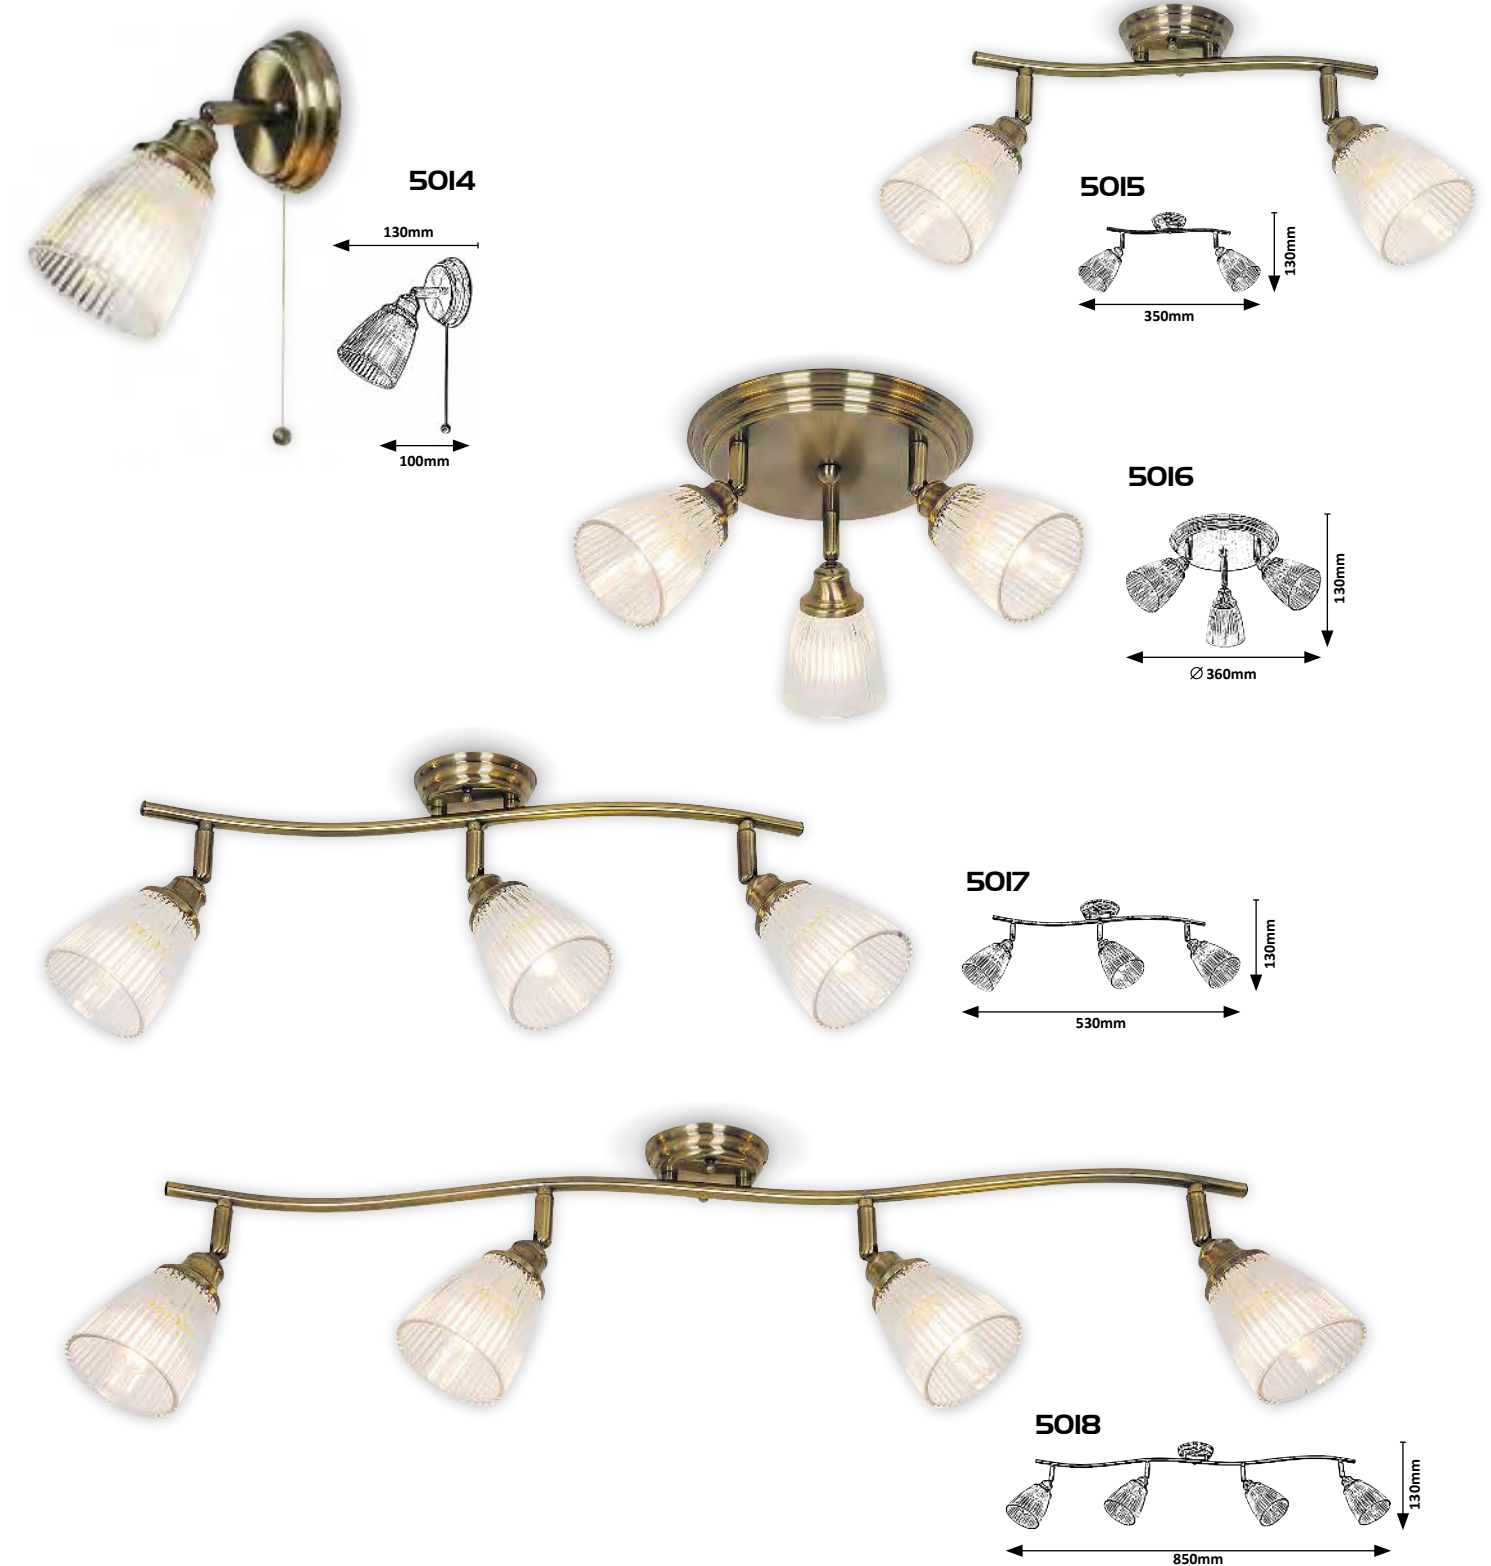

⊠ E14 / 3x max. 28W
IP20 • 19781
satin chrome/transparent

5 998250 354392

5440 MG

⊠ E14 / 4x max. 28W
IP20 • 19781
satin chrome/transparent

5 998250 354408

MARTHA

5014 MG

⊠ E14 / 1x max. 40W
IP20 • 19813
antique bronze/transparent