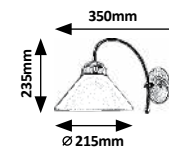

MARIAN

2701 M G

☒ E27 / 1x max. 60W
IP20 • 9933
bronze/white

5 998250 327013

2702 M G

☒ E27 / 1x max. 60W
IP20 • 9933
bronze/white

5 998250 327020

2703 M G

☒ E27 / 3x max. 60W
IP20 • 9933
bronze/white

5 998250 327037

2706 M G

☒ E27 / 1x max. 100W
IP20 • 9936
bronze/white

5 998250 327068

2707 M G

☒ E27 / 2x max. 60W
IP20 • 9935
bronze/white

5 998250 327075

2705 M G

☒ E27 / 5x max. 60W
IP20 • 9933
bronze/white

5 998250 327051

2708 M G

☒ E27 / 2x max. 60W
IP20 • 9934 • 9933
bronze/white

5 998250 327082