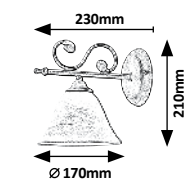

FABIOLA

7256 M G

☒ E27 / 1x max. 40W
IP20 • 19554
matte black/opal glass

5 998250 372563

7258 M G

☒ E27 / 5x max. 40W
IP20 • 19554
matte black/opal glass

5 998250 372587

7259 M G

☒ E27 / 1x max. 40W
IP20 • 19554
antique white/opal glass

5 998250 372594

7260 M G

☒ E27 / 1x max. 40W
IP20 • 19554
antique white/opal glass

5 998250 372600

7261 M G

☒ E27 / 5x max. 40W
IP20 • 19554
antique white/opal glass

5 998250 372617

DOROTHEA

7771 M G

☒ E14 / 1x max. 40W
IP20 • 9421
matte black/alabaster

5 998250 377711

7772 M G

☒ E14 / 1x max. 40W
IP20 • 9421
matte black/alabaster

5 998250 377728

7773 M G

☒ E27 / 3x max. 60W
IP20 • 9295
matte black/alabaster

5 998250 377735

7776 M G

☒ E27 / 1x max. 60W
IP20 • 9422
matte black/alabaster

5 998250 377766

7777 M G

☒ E27 / 2x max. 60W
IP20 • 9423
matte black/alabaster

5 998250 377773