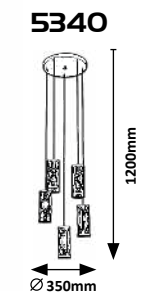

TEXTILE CABLE