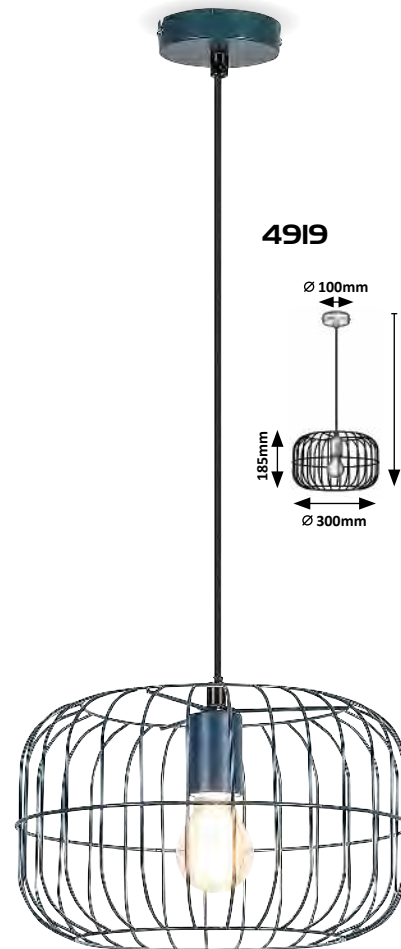

— IDUNA —

— ZILLE —

— XENIA —

NEW

— PAROV —

— ROWENA —

4347 **M**
☒ E27 / 1x max. 60W
IP20
matte black

5 998250 343471

4754 **M**
☒ E27 / 1x max. 40W
IP20
red/matte black

5 998250 347547

4919 **M**
☒ E27 / 1x max. 60W
IP20
black/blue

5 998250 349190

4925 **M**
☒ E27 / 1x max. 40W
IP20
matte black/gold

5 998250 349251

6228 **M**
☒ E27 / 1x max. 60W
IP20
gold

5 998250 362281