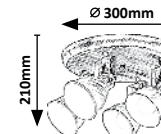

BALZAC

TEXTILE CABLE

5609

5610

5612

5611

5609 (M)

☒ GU10 / 1x max. 35W
IP20
matte black/brown/
chrome

5610 (M)

☒ GU10 / 2x max. 35W
IP20
matte black/brown/
chrome

5611 (M)

☒ GU10 / 3x max. 35W
IP20
matte black/brown/
chrome

5612 (M)

☒ GU10 / 4x max. 35W
IP20
matte black/brown/
chrome

VIVIENNE

OTHERS / BEST MATCH 252.

5962

5963

5965

5964

5962 (M)

☒ E14 / 1x max. 15W
IP20 • antique brown

5963 (M)

☒ E14 / 2x max. 40W
IP20 antique brown

5964 (M)

☒ E14 / 3x max. 40W
IP20 antique brown

5965 (M)

☒ E14 / 4x max. 40W
IP20 antique brown