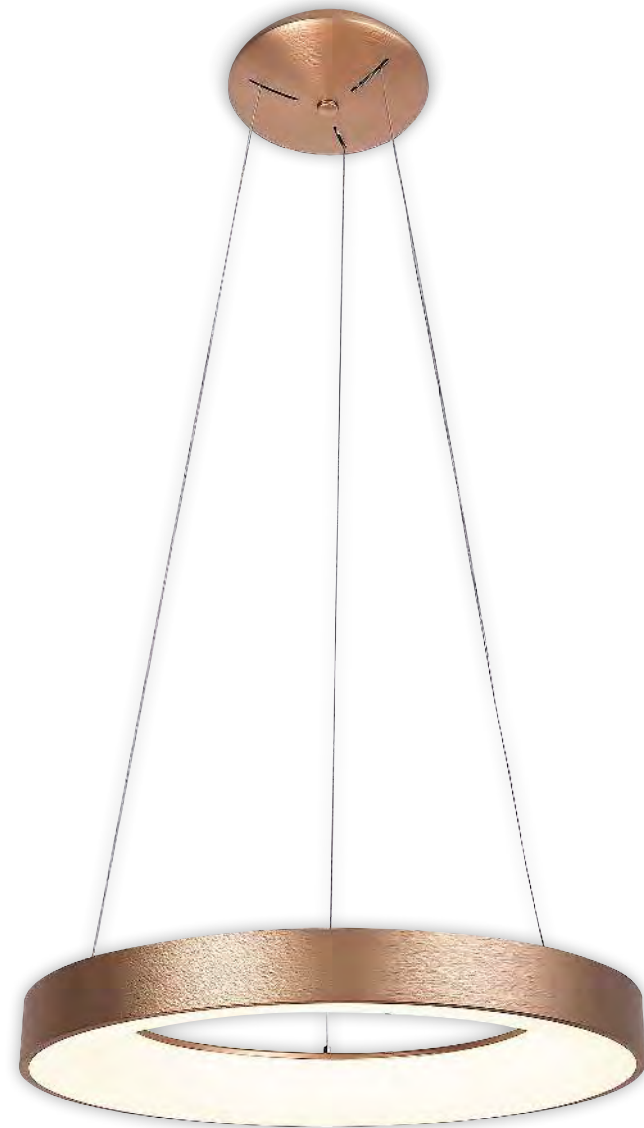

4480

4479 MG

☒ E27 / 1x max. 40W
IP20 • 19888
white/gold/transparent

4480 MG

☒ E27 / 3x max. 40W
IP20 • 19888
white/gold/transparent

CARMELLA

5052 (M) (A)

LED / 30W
(1950lm, 4000K) incl.
IP20
gold/white