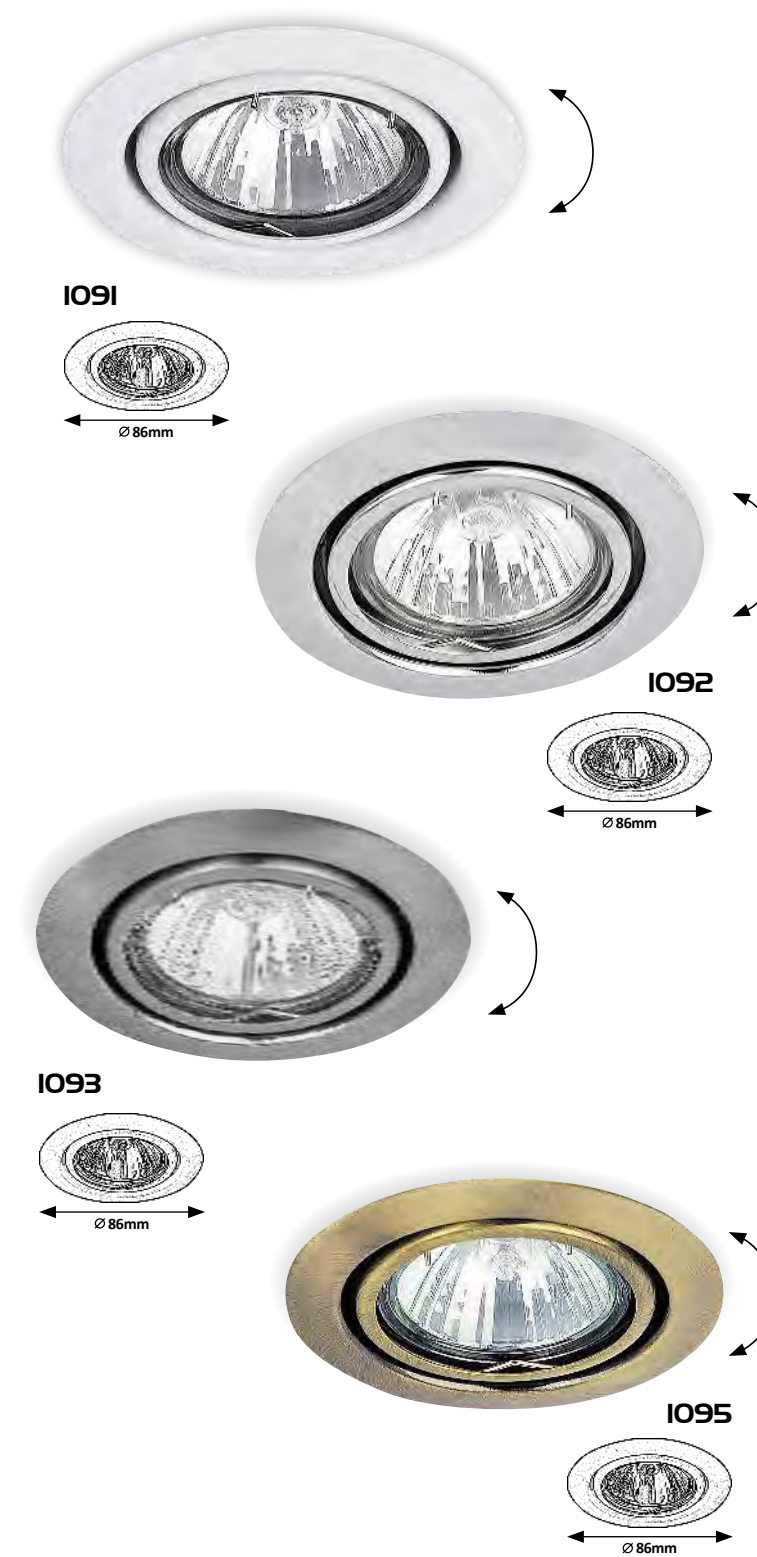

SPOT RELIGHT

1091 **M**
☒ GU 5.3 / 12V / 1x max. 50W
IP20 • white
☒ 72mm • ↓ 35mm

5 998250 310916

1092 **M**
☒ GU 5.3 / 12V / 1x max. 50W
IP20 • chrome
☒ 72mm • ↓ 35mm

5 998250 310923

1093 **M**
☒ GU 5.3 / 12V / 1x max. 50W
IP20 • satin chrome
☒ 72mm • ↓ 35mm

5 998250 310930

1095 **M**
☒ GU 5.3 / 12V / 1x max. 50W
IP20 • bronze
☒ 72mm • ↓ 35mm

5 998250 310954