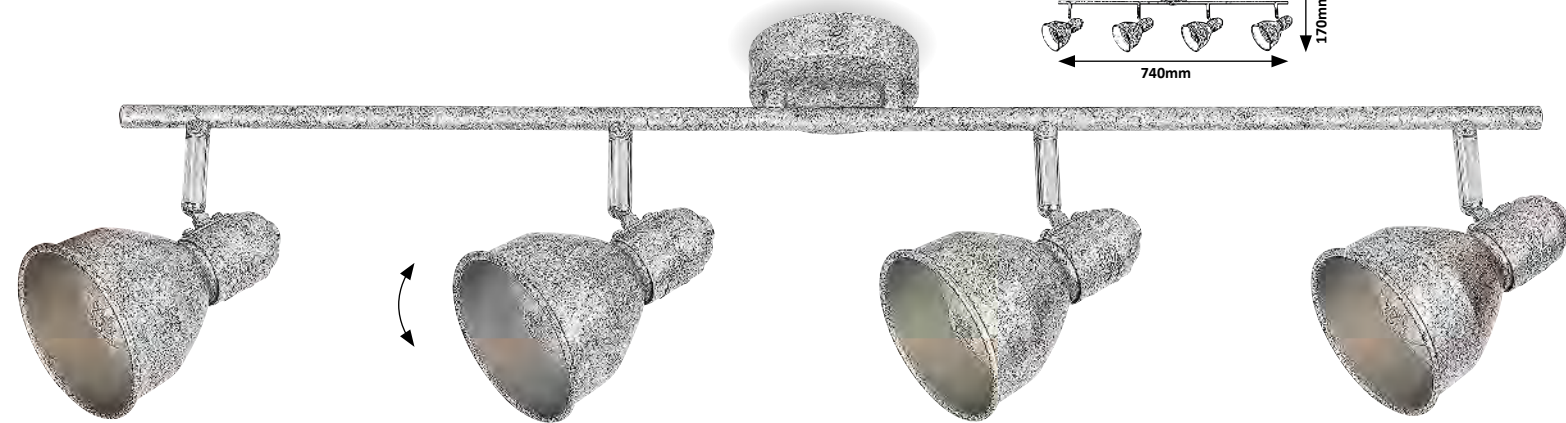

5389

5386 (M)

☒ E14 / 1x max. 40W
IP20
antique silver

5 998250 353869

5387 (M)

☒ E14 / 2x max. 40W
IP20
antique silver

5 998250 353876

5388 (M)

☒ E14 / 3x max. 40W
IP20
antique silver

5 998250 353883

5389 (M)

☒ E14 / 4x max. 40W
IP20
antique silver

5 998250 353890