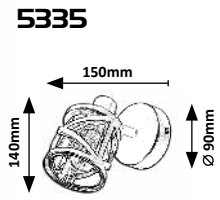

OBERON

TEXTILE CABLE

5335 MG

☒ E14 / 1x max. 40W
IP20 • 19830
brown/amber

5 998250 353357

5336 MG

☒ E14 / 2x max. 40W
IP20 • 19830
brown/amber

5 998250 353364

5337 MG

☒ E14 / 3x max. 40W
IP20 • 19830
brown/amber

5 998250 353371

5338 MG

☒ E14 / 1x max. 40W
IP20 • 19831
brown/amber

5 998250 353388

5339 MG

☒ E14 / 3x max. 40W
IP20 • 19831
brown/amber

5 998250 353395

5340 MG

☒ E14 / 5x max. 40W
IP20 • 19831
brown/amber

5 998250 353401