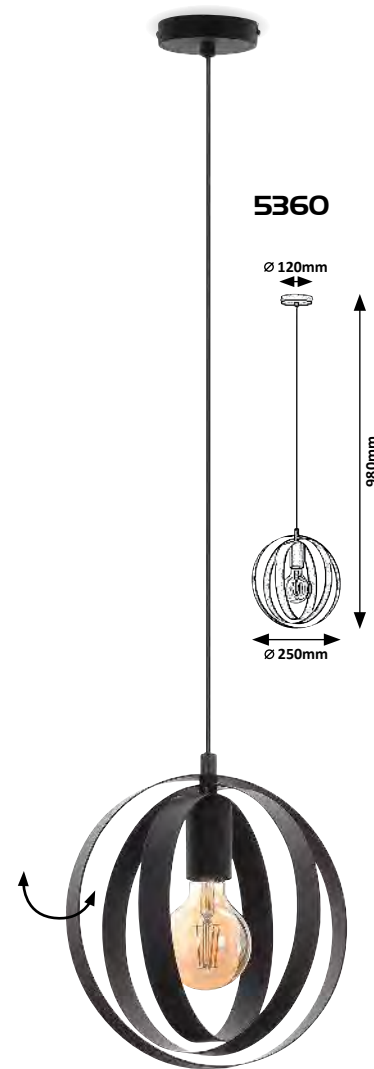

CORTADO

NEW