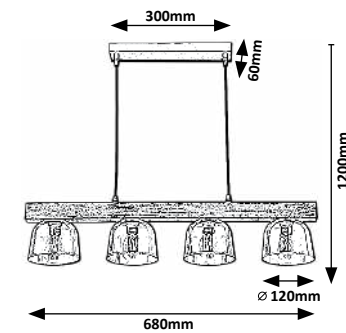

3081 MGW

☒ E14 / 1x max. 40W
IP20 • 19977 • 19977
matte black/silver oak/tinted colour

5 998250 330815

3118 MGW

☒ E14 / 1x max. 40W
IP20 • 19977 • 19977
matte black/silver oak/tinted colour

5 998250 331188

3119 MGW

☒ E14 / 3x max. 40W
IP20 • 19977 • 19977
matte black/silver oak/tinted colour

5 998250 331199

3120 MGW

☒ E14 / 4x max. 40W
IP20 • 19977 • 19977
matte black/silver oak/tinted colour

5 998250 331201