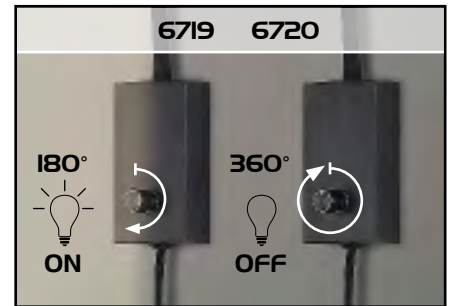

5242

(M)

☒ E14 / 1x max. 40W
IP20 •
matte black

5 998250 352428

5243

(M)

☒ E14 / 1x max. 40W
IP20 •
matte white

5 998250 352435

6719

(M)

☒ GU10 / 1x max. 25W
IP20 •
black

5 998250 367194

6720

(M)

☒ GU10 / 1x max. 25W
IP20 •
white

5 998250 367200