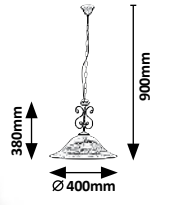

7776

7777 M G