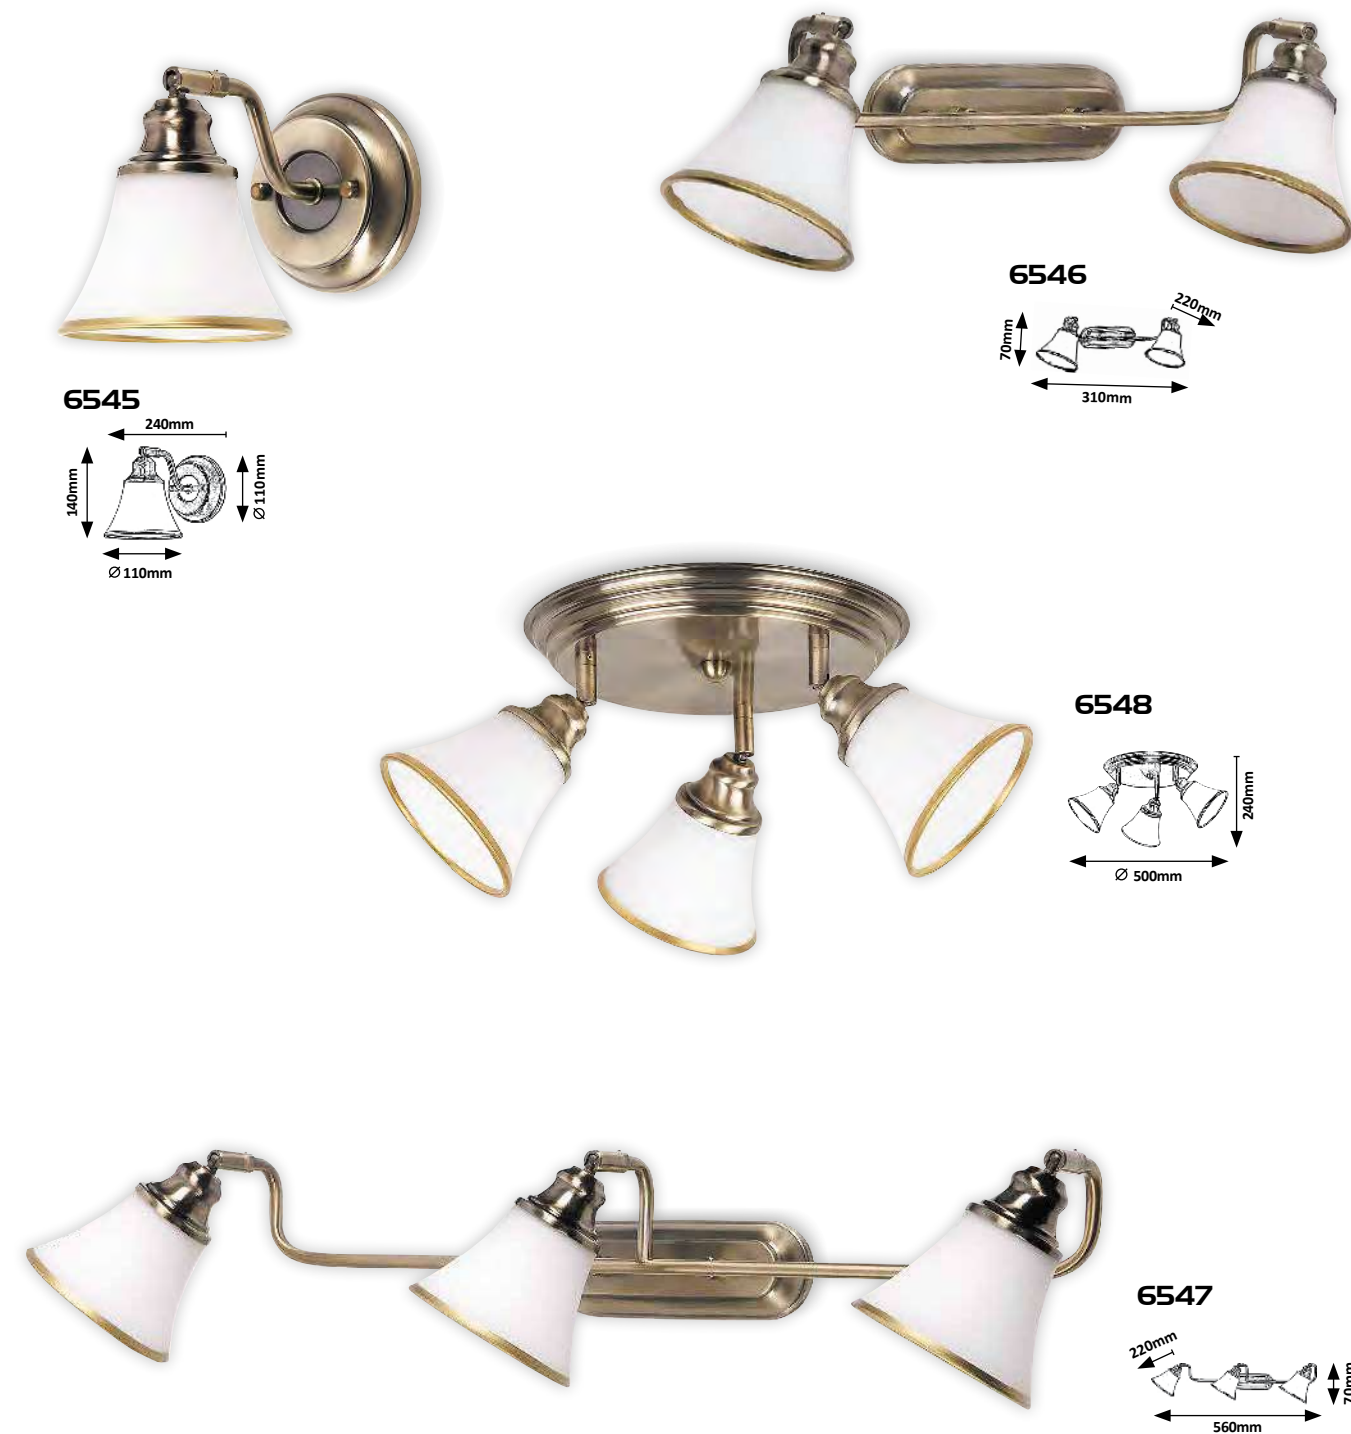

☒ E14 / 1x max. 40W
IP20 • 19192
bronze/white

2779 M G

☒ E14 / 3x max. 40W
IP20 • 19192
bronze/white

2780 M G

☒ E14 / 5x max. 40W
IP20 • 19192
bronze/white

GRANDO

6545

6546