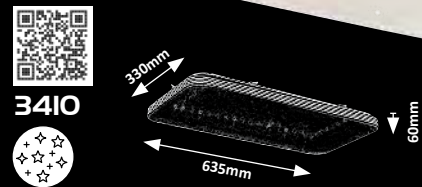

4000

5196 MG

LED / 24W
 (1920lm, 2700K) incl.
 IP20 • 19861
 antique bronze/white

5 998250 351964

4000 MP

LED / 24W
 (1600lm, 3000K) incl.
 IP20
 gold/white

5 998250 340005

OSCAR