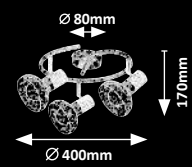

HOLLY

☒ E14 / 1x max. 40W
IP20
white/beech/chrome

5 998250 359434

☒ E14 / 2x max. 40W
IP20
white/beech/chrome

5 998250 359441

☒ E14 / 3x max. 40W
IP20
white/beech/chrome

5 998250 359458

☒ E14 / 6x max. 40W
IP20
white/beech/chrome

5 998250 359489

☒ E14 / 3x max. 40W
IP20
white/beech/chrome

5 998250 359496

HOLLY

5946

☒ E14 / 3x max. 40W
IP20
white/beech/chrome

5 998250 359465

☒ E14 / 4x max. 40W
IP20
white/beech/chrome

5 998250 359472

SADIE

2563

☒ E27 / 1x max. 60W
IP20
white/beech

5 998250 325637