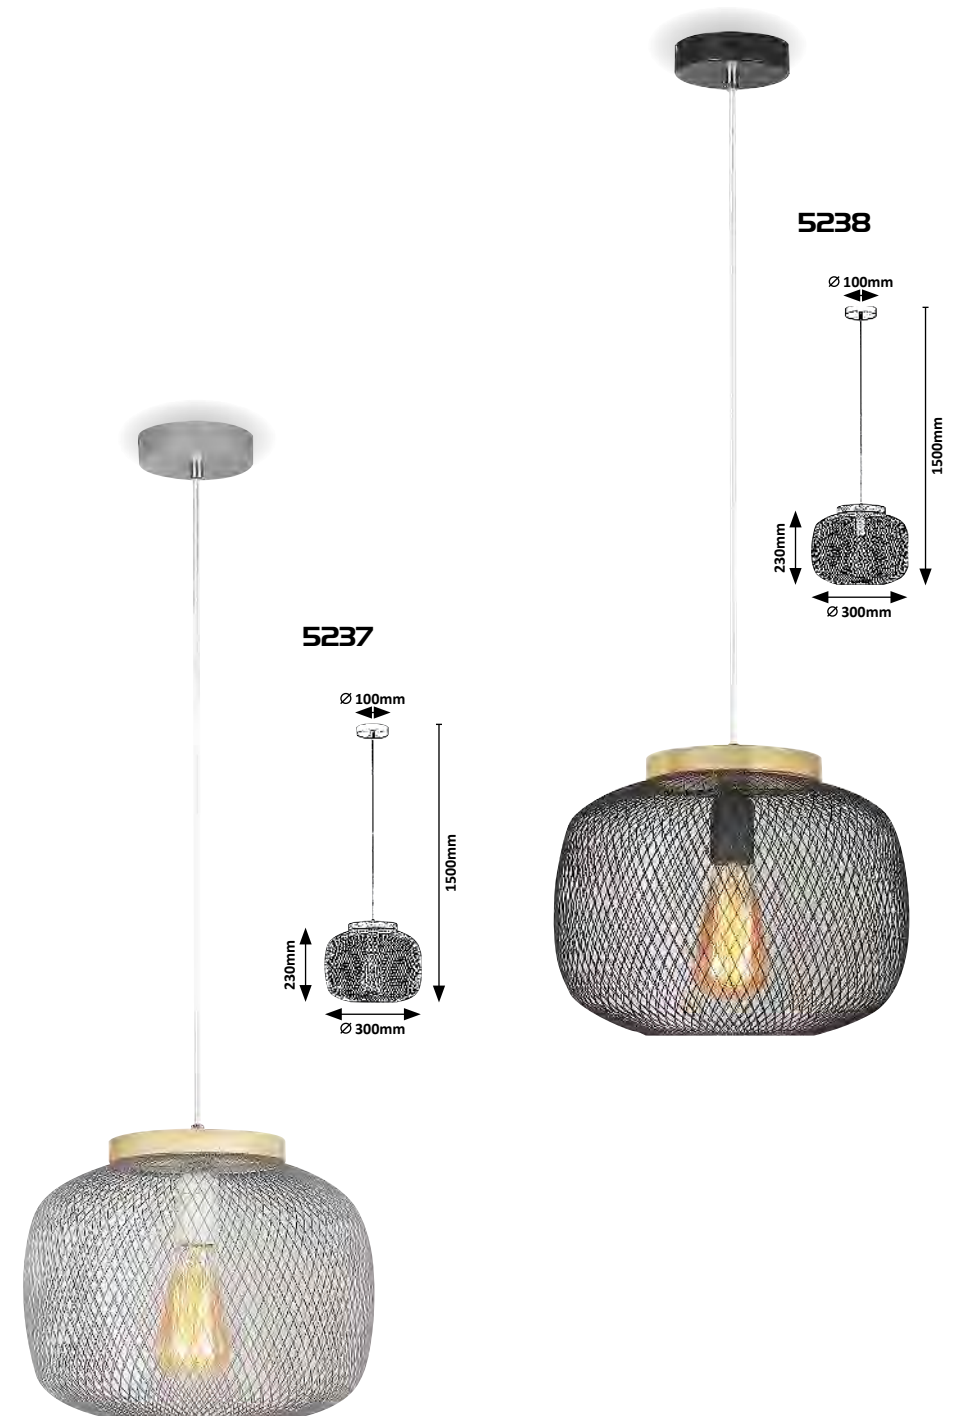

RUPERT

WOOD **NEW**