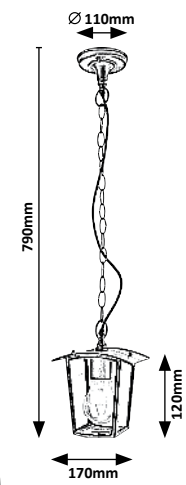

12

OUTDOOR LAMPS

KÜLTÉRI LÁMPÁK

AUSSENLEUCHTEN

TAVERNA

NEW

7127

7130