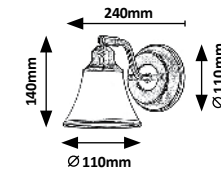

☒ E14 / 1x max. 40W
IP20 • 19192
bronze/white

2779 M G

☒ E14 / 3x max. 40W
IP20 • 19192
bronze/white

2780 M G

☒ E14 / 5x max. 40W
IP20 • 19192
bronze/white

GRANDO

6545

6546