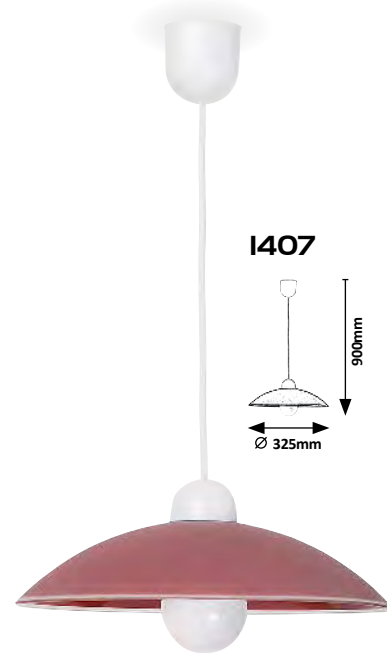

CUPOLA RANGE

I407