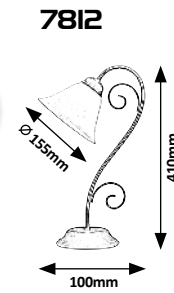

ATHEN

7811 M G

☒ E14 / 1x max. 40W
IP20 • 9290
matte black/alabaster

5 998250 378114

7812 M G

☒ E14 / 1x max. 40W
IP20 • 9290
matte black/alabaster

7813 M G

☒ E14 / 3x max. 40W
IP20 • 9290
matte black/alabaster

7816 M G

☒ E27 / 1x max. 60W
IP20 • 9571
matte black/alabaster

5 998250 378169