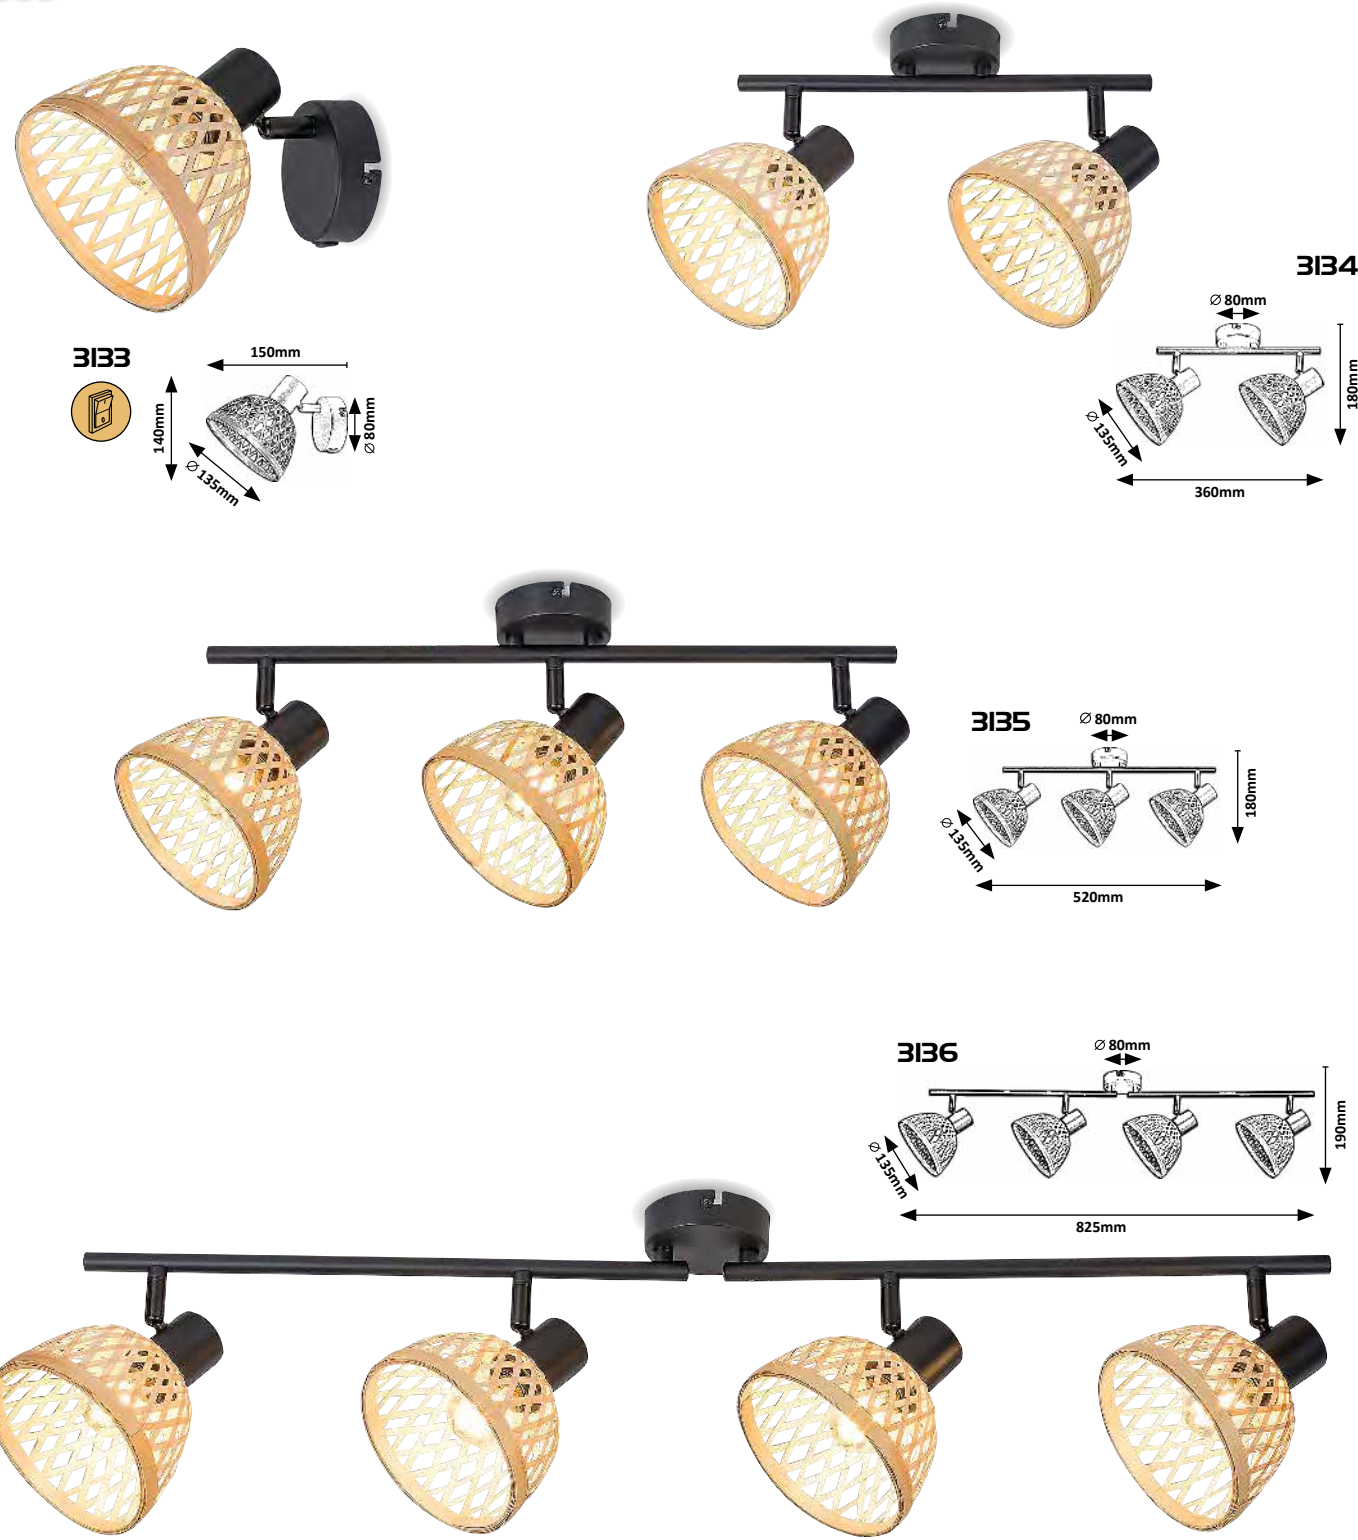

5 998250 352848

INDIANA

NEW

5283

5283 (M)
 ☒ E27 / 1x max. 40W
 IP20
 matte black/natural

5 998250 352831

RATTAN

NEW