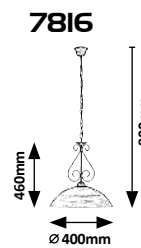

ATHEN

7811 M G

☒ E14 / 1x max. 40W
IP20 • 9290
matte black/alabaster

5 998250 378114

7812 M G

☒ E14 / 1x max. 40W
IP20 • 9290
matte black/alabaster

7813 M G

☒ E14 / 3x max. 40W
IP20 • 9290
matte black/alabaster

7816 M G

☒ E27 / 1x max. 60W
IP20 • 9571
matte black/alabaster

5 998250 378169

ATHEN

3722

3723

3721 M G

☒ E14 / 1x max. 60W
IP20 • 9572
black/alabaster

5 998250 337210

3722 M G

☒ E27 / 2x max. 60W
IP20 • 9573
black/alabaster

5 998250 337227

3723 M G

☒ E27 / 3x max. 60W
IP20 • 9574
black/alabaster

7815 M G

☒ E14 / 5x max. 40W
IP20 • 9290
matte black/alabaster

5 998250 378152