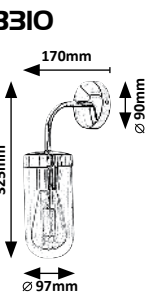

IP44 **NEW**

7502 (M) (P)
 ☒ E27 / 1x max. 60W
 IP44 • 19978
 matte black/transparent

7503 (M) (P)
 ☒ E27 / 1x max. 60W
 IP44 • 19978
 matte black/transparent

MIZIL

IP54 **NEW**

IP44 2in1 **NEW**

YAGO

2in1 Bathroom/Outdoor lamp • Fürdőszobai/Kültéri lámpa • Badleuchten/Aussenleuchten