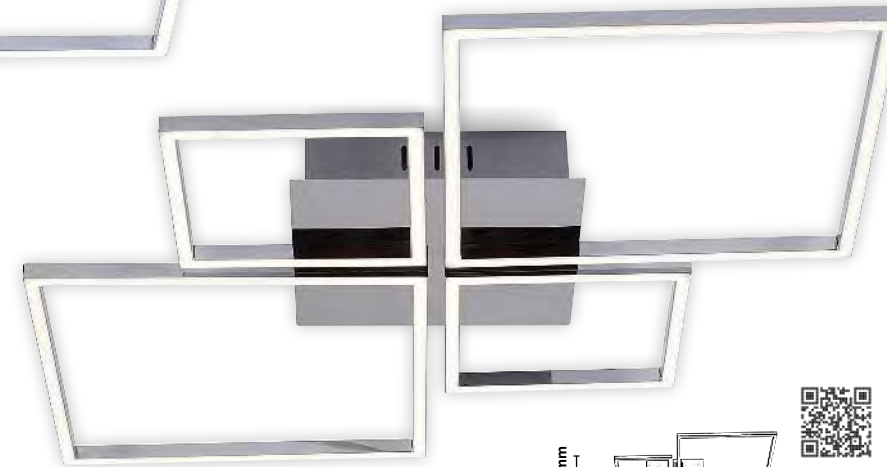

SELENA

2183, 2186

2183 (M)

LED / 40W
(3200lm, 4000K) incl.
IP20
chrome

5 998250 321837

2184 (M)

LED / 30W
(2400lm, 4000K) incl.
IP20
chrome

5 998250 321844

AZRA

ALYSON

2185 (M)

LED / 30W
(2400lm, 4000K) incl.
IP20
chrome

2186 (M)

LED / 40W
(3200lm, 4000K) incl.
IP20
chrome

5 998250 321866

2433 (M)

LED / 48W
(2765lm, 3000K) incl.
IP20
chrome

5 998250 324333