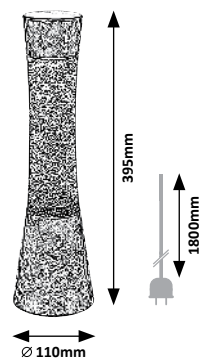

MINKA

NEW

DESIGNED BY **rabalux**

7026

7028

7030

DESIGNED BY **rabalux**

7027

7029

7026 M G

GY6.35 / 1x max. 20W
IP20 •
19450
blue/transparent

5 998250 370262

7027 M G

GY6.35 / 1x max. 20W
IP20 •
19450
rose/transparent

5 998250 370279

7028 M G

GY6.35 / 1x max. 20W
IP20 •
19450
multicolour/transparent

5 998250 370286

7029 M G

GY6.35 / 1x max. 20W
IP20 •
19450
silver/transparent

5 998250 370293

7030 M G

GY6.35 / 1x max. 20W
IP20 •
19450
silver/transparent

5 998250 370309

19450

EN: The spare lightsource can be used for warranty purposes only, it is not to be sold separately!

HU: A pótfényforrás csak garanciális célokra használható fel, önállóan nem értékesíthető!

DE: Die Ersatzlichtquelle kann nur für Garantiezwecke verwendet werden, sie sollte nicht einzeln verkauft werden!