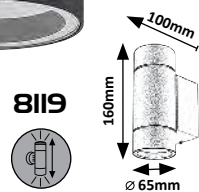

PHOENIX

8118

8119

8120

8121

8118 **MG**
☒ GU10 / 1x max. 10W
IP54 • 19625
anthracite

5 998250 381183

8119 **MG**
☒ GU10 / 2x max. 10W
IP54 • 19625
anthracite

5 998250 381190

8120 **MG**
☒ GU10 / 1x max. 10W
IP54 • 19625
matte white

5 998250 381206

8121 **MG**
☒ GU10 / 2x max. 10W
IP54 • 19625
matte white

5 998250 381213

CATANIA

8936

8938

8937

8939

8936 **MP**
☒ LED / 4W
(350lm, 4000K) incl.
IP44
satin chrome

5 998250 389363

8937 **MP**
☒ LED / 4W
(350lm, 3000K) incl.
IP44
bronze

5 998250 389370

8938 **MP**
☒ LED / 8W
(700lm, 4000K) incl.
IP44
satin chrome

5 998250 389387

8939 **MP**
☒ LED / 8W
(700lm, 3000K) incl.
IP44
bronze

5 998250 389394

7938 **MG**
☒ GU10 / 1x max. 12W
IP44
satin chrome

5 998250 379388

7939 **MG**
☒ GU10 / 2x max. 12W
IP44
satin chrome

5 998250 379395

ZAGREB

7938

7939