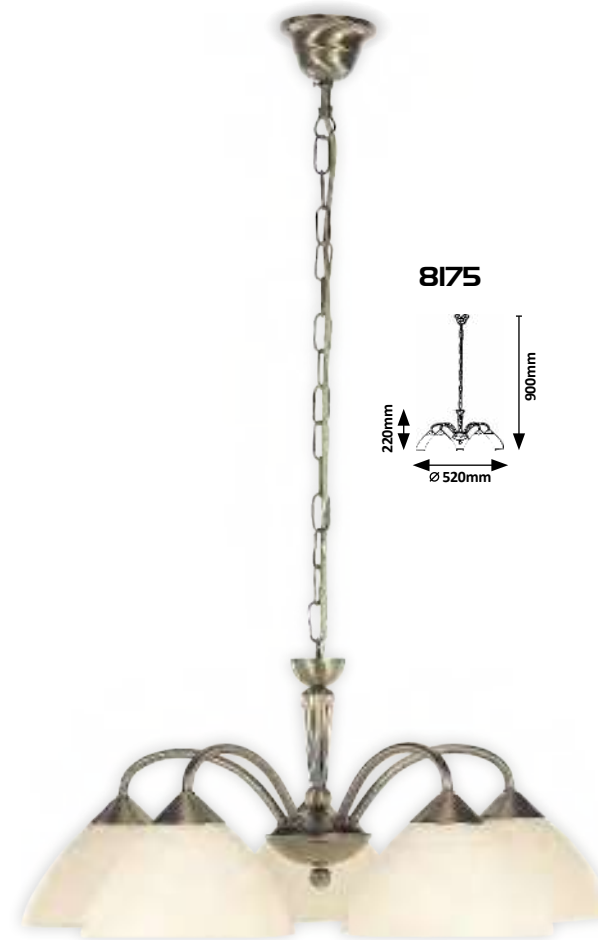

REGINA

8171 M G

☒ E14 / 1x max. 40W
IP20 • 9242
bronze/cream

5 998250 381718

8172 M G

☒ E14 / 1x max. 40W
IP20 • 9243
bronze/cream

5 998250 381725

8173 M G

☒ E14 / 3x max. 40W
IP20 • 9242
bronze/cream

5 998250 381732

8176 M G

☒ E27 / 1x max. 60W
IP20 • 9244
bronze/cream

5 998250 381763

8177 M G

☒ E27 / 2x max. 60W
IP20 • 9243
bronze/cream

5 998250 381770

8175 M G

☒ E14 / 5x max. 40W
IP20 • 9242
bronze/cream

5 998250 381756

8178 M G

☒ E27 / 1x max. 60W
IP20 • 9244
bronze/cream

5 998250 381787