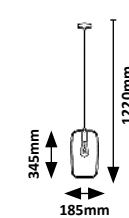

RAMSEY

OTHERS / BEST MATCH 481.

LEVI

2568

2569

2567

RUFIN

NEW

3219

3220

GREMIO

NEW

6915

4649 P M

☒ E27 / 1x max. 60W
IP20 • 668
black

5 998250 346496

4650 P M

☒ E27 / 1x max. 60W
IP20 • 669
black/copper

5 998250 346502

2567 M

☒ E27 / 1x max. 60W
IP20
black

5 998250 325675

2568 M

☒ E27 / 1x max. 60W
IP20
black

5 998250 325682

2569 M

☒ E27 / 1x max. 60W
IP20
black

5 998250 325699

3219 M W

☒ E27 / 1x max. 40W
IP20 • 669
beech/black

5 998250 332192

3220 M W

☒ E27 / 1x max. 40W
IP20 • 669
beech/black

5 998250 332208

6915 M

☒ E27 / 1x max. 40W
IP20 • 669
beech/black