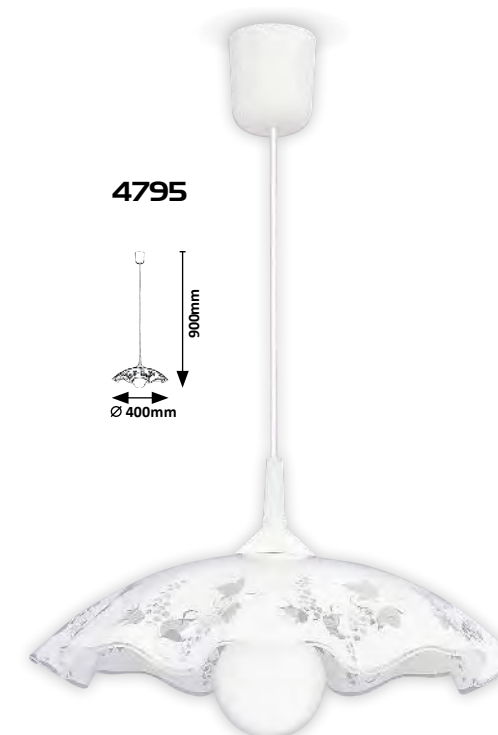

VINO

5 YEARS GUARANTEE

1800 PG

☒ E27 / 1x max. 60W
IP20 • 1209
multicolour/white

5 998250 318004

1896 MP G

☒ E27 / 1x max. 60W
IP20 • 1226
multicolour/white

1843 MP G

☒ E27 / 1x max. 60W
IP20 • 9682
white/transparent

5 998250 318431

1844 PG

☒ E27 / 1x max. 60W
IP20 • 9686
white/transparent

5 998250 318448

1845 MP G

☒ E27 / 1x max. 60W
IP20 • 9681
white/transparent

5 998250 318455

1846 PG

☒ E27 / 1x max. 60W
IP20 • 9685
white/transparent

1847 MP G

☒ E27 / 1x max. 60W
IP20 • 9272
white/black

5 998250 318479

1848 PG

☒ E27 / 1x max. 60W
IP20 • 9278
white/black

5 998250 318486

4782 PG

☒ E27 / 1x max. 60W
IP20 • 9184
white/orange

5 998250 347820

4795 PG

☒ E27 / 1x max. 60W
IP20 • 9186
white/silver

5 998250 347950