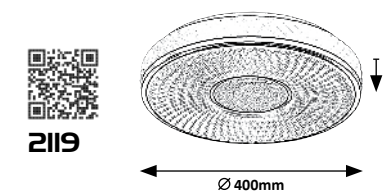

NEW

2604
 LED / 40W
 (2970lm, 4000K) incl.
 IP20 • 19961
 black/white

SEDONA

NEW

LAGERTHA

NEW

2119
 LED / 24W
 (1830lm, 4000K) incl.
 IP20 • 19960
 black/white/chrome

2012
 LED / 36W
 (2200lm, 4000K) incl.
 IP20 • 19950
 chrome/white