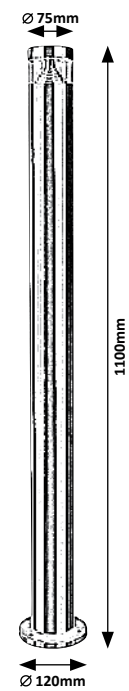

LISBON

7826

7827

7828

7829

7826 (M) (P)

LED / 7W
(560lm, 4000K) incl.
IP54
satin chrome/transparent

5 998250 378268

7827 (M) (P)

LED / 7W
(560lm, 4000K) incl.
IP54
satin chrome/transparent

5 998250 378275

7828 (M) (P)

LED / 7W
(560lm, 4000K) incl.
IP54
satin chrome/transparent

5 998250 378282

7829 (M) (P)

LED / 7W
(560lm, 4000K) incl.
IP54
satin chrome/transparent

5 998250 378299