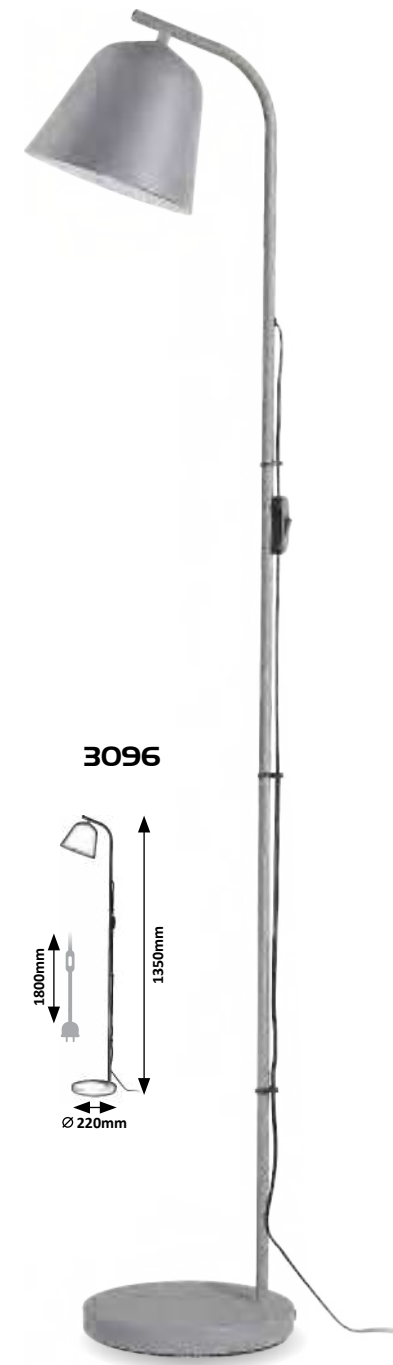

MALIA

OTHERS / BEST MATCH 132. **NEW**

3096 (M)
☒ E27 / 1x max. 25W
IP20 •
grey/white