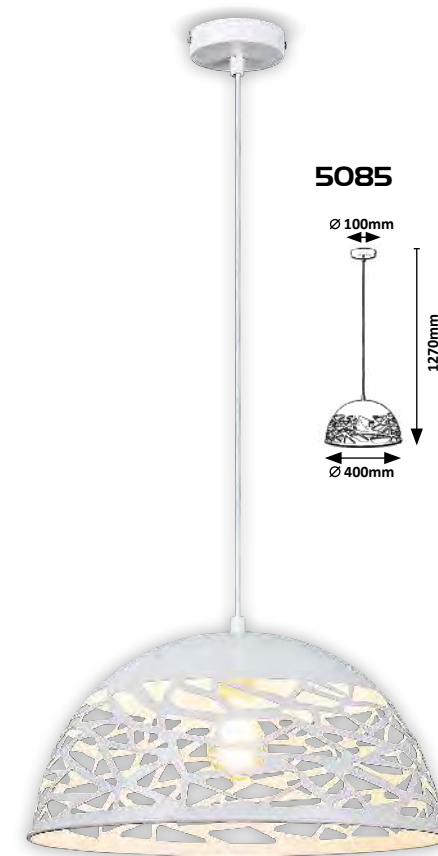

NORENA

5085

5085

☒ E27 / 1x max. 60W
IP20
matte white

5 998250 350851