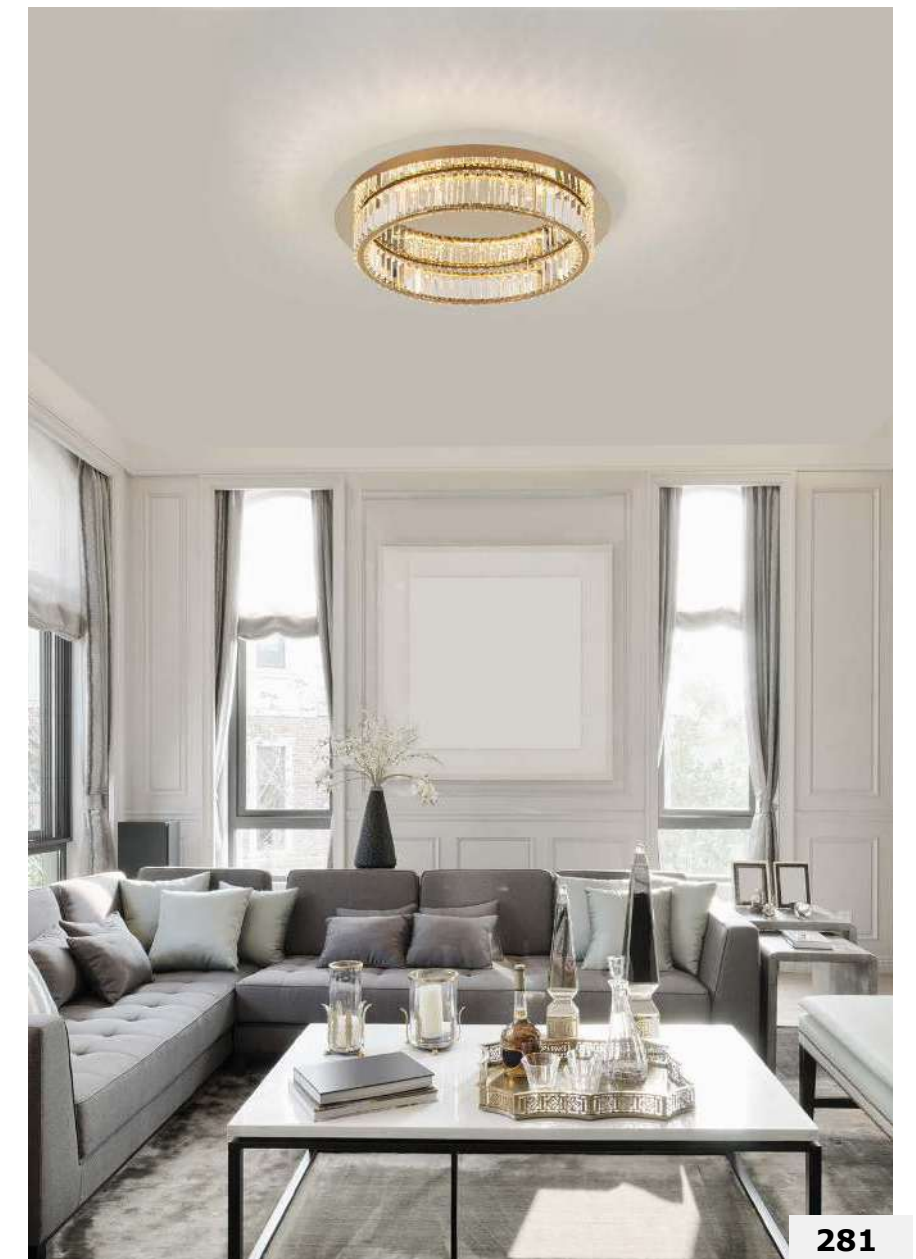

AURELIA - 9333065

Gold Metal & Crystal
LED 19W 230 Volt
1707Lm 3500K
IP20 Class I
L: 14 W: 4 H: 60 cm

AURELIA - 9333074

Gold Metal & Crystal
LED 19W 230 Volt
1428Lm 3500K
IP20 Class I
L: 12 W: 12 H: 60 cm

AURELIA - 9333080

Dimmable
Gold Metal & Crystal
LED 40W 230 Volt
2505Lm 3500K
IP20 Class I
D: 60 H: 12 cm

AURELIA - 9333079

Dimmable
Gold Metal & Crystal
LED 29W 230 Volt
1481Lm 3500K
IP20 Class I
D: 50 H: 12 cm