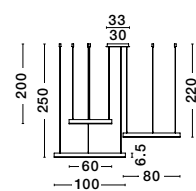

MOTIF - 9530180
Dimmable
Sandy White Aluminium
& Acrylic
LED 40/48/55 Watt 230 Volt
13163Lm 3000K IP20
D1: 60 D2: 80 D3: 100 H: 250 cm