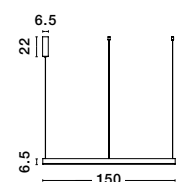

MOTIF . 9530204

Dimmable
Sandy Black Aluminium
& Acrylic
LED 80 Watt 230 Volt
6864Lm 3000K IP20
D: 150 H: 250 cm