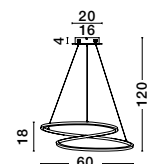

LED 41 Watt 230 Volt
2000Lm 3000K IP20
L: 82 W: 23 H: 120 cm

GIRISH - 9248109

Dimmable

Gold plating Stainless Steel & Acrylic

LED 41 Watt 230 Volt
2000Lm 3000K IP20
D: 60 H: 120 cm

Neutron

NEUTRON - 9054451