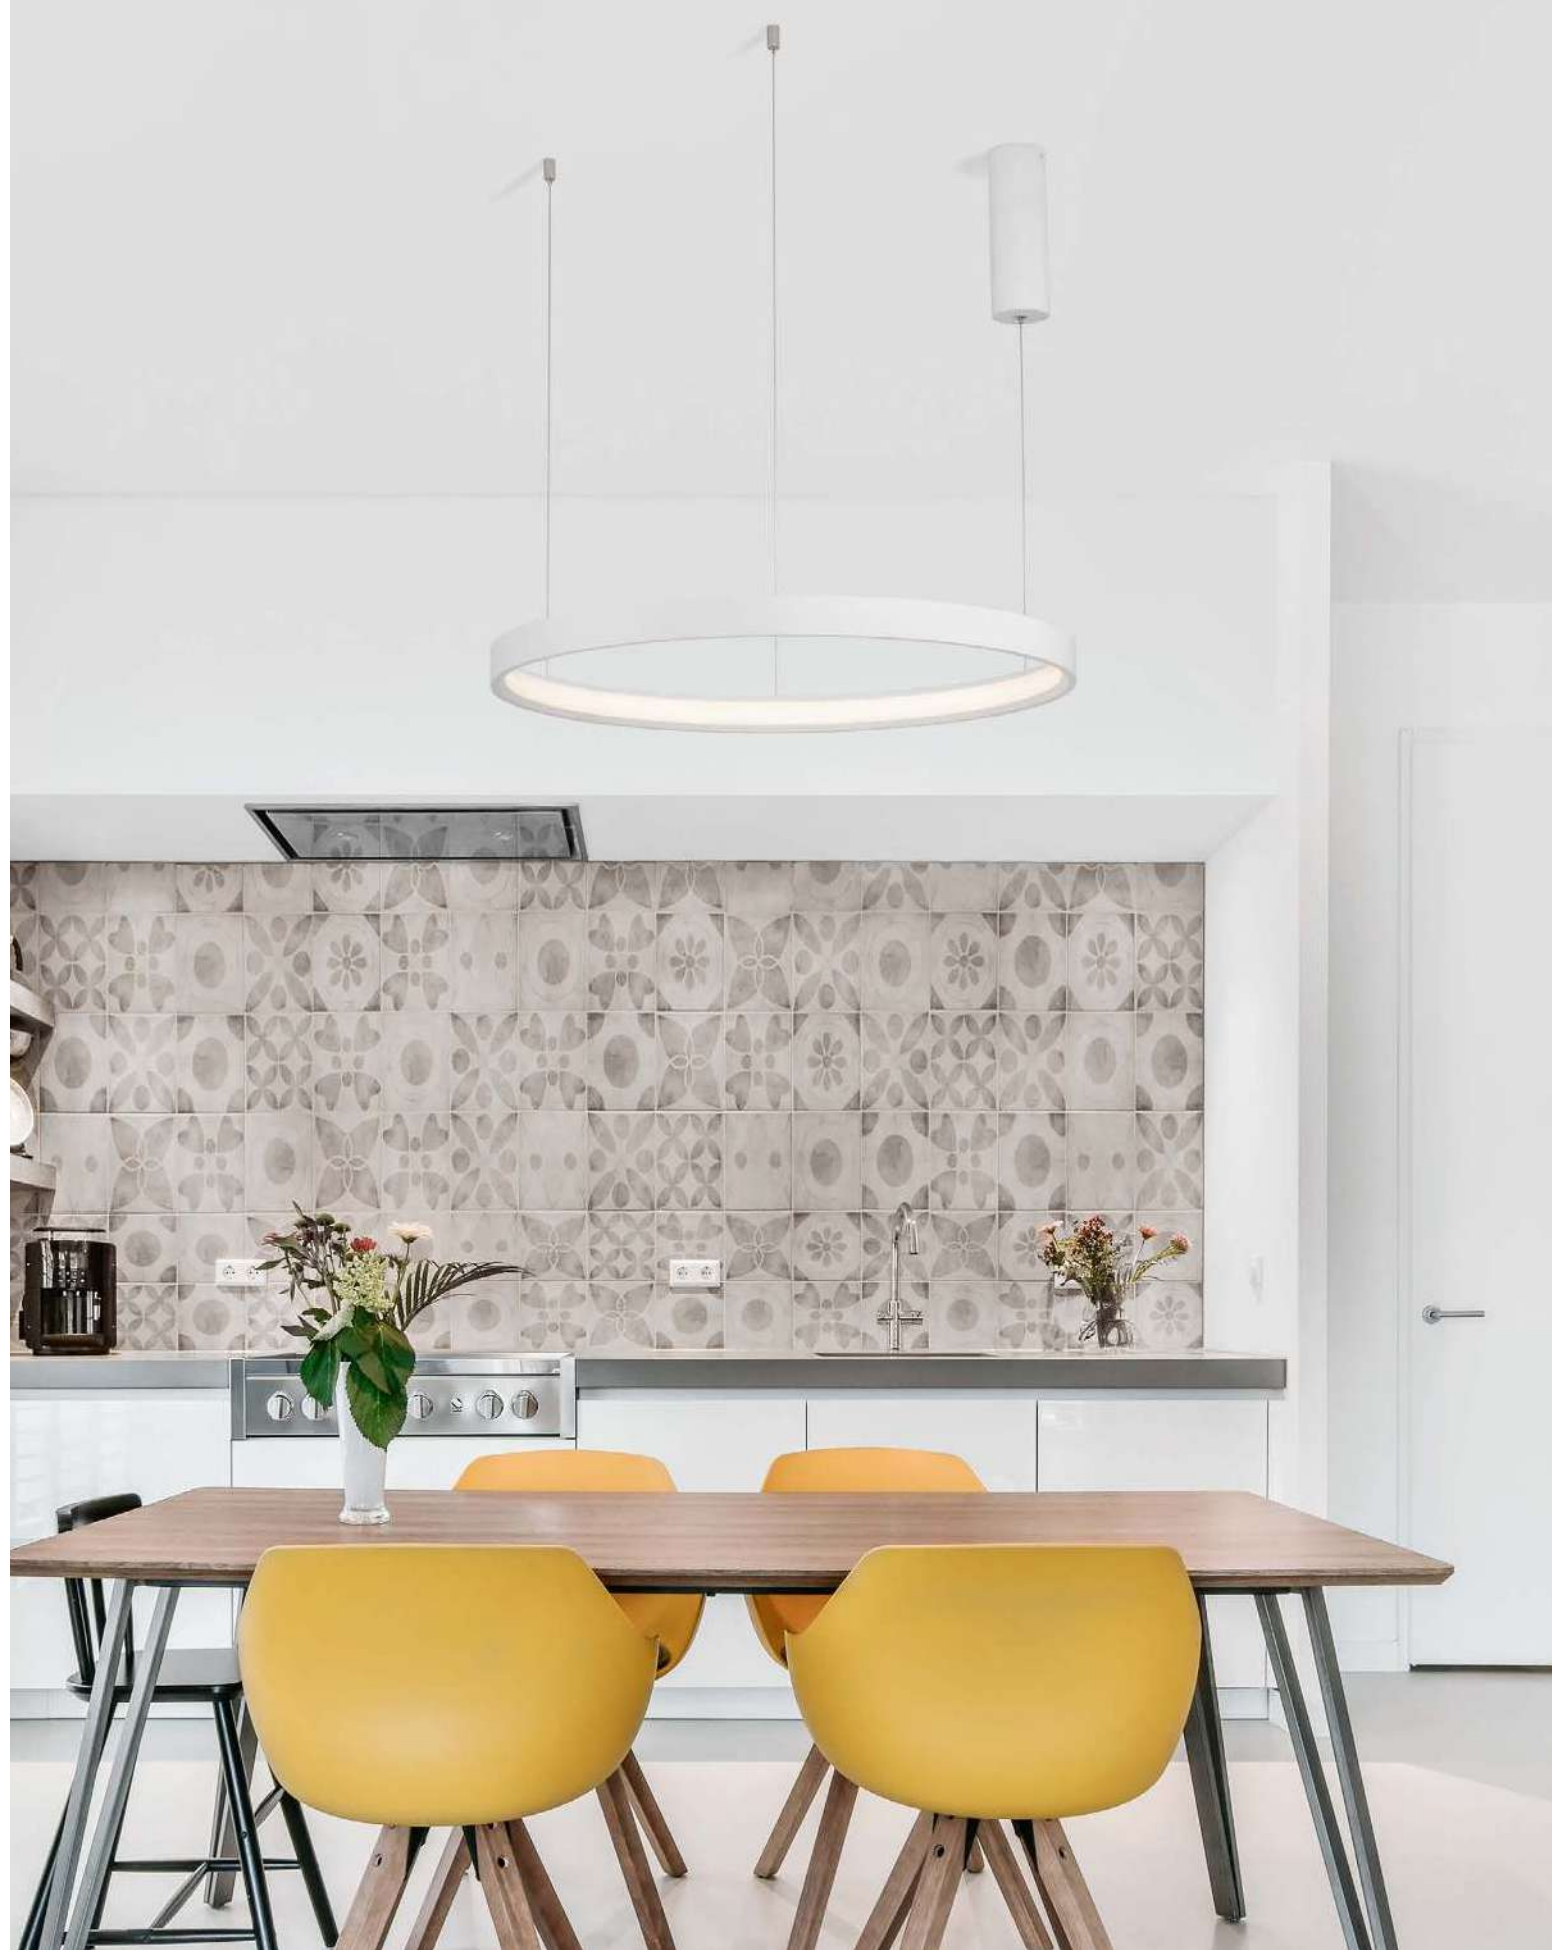

TARQUIN - 9345607

Brushed Champagne Silver
 Aluminum & Acrylic
 LED 48 Watt 230 Volt
 2592Lm 3000K IP20
 D: 80 H: 200 cm

TARQUIN - 9345611

Brushed Champagne Silver
 Aluminum & Acrylic
 LED 58 Watt 230 Volt
 3132Lm 3000K IP20
 D: 100 H: 200 cm