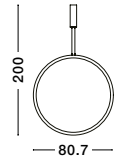

CHANGE - 9070169

Dimmable
Sandy Black Aluminium
& Acrylic
LED 48 Watt 230 Volt
1684Lm 3000K IP20
D: 80.7 H: 200 cm