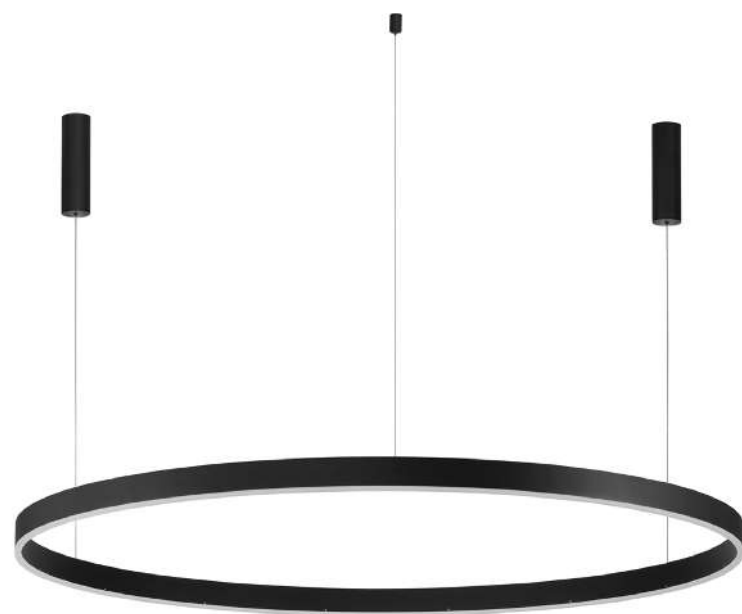

MOTIF . 9530204

Dimmable
Sandy Black Aluminium
& Acrylic
LED 80 Watt 230 Volt
6864Lm 3000K IP20
D: 150 H: 250 cm