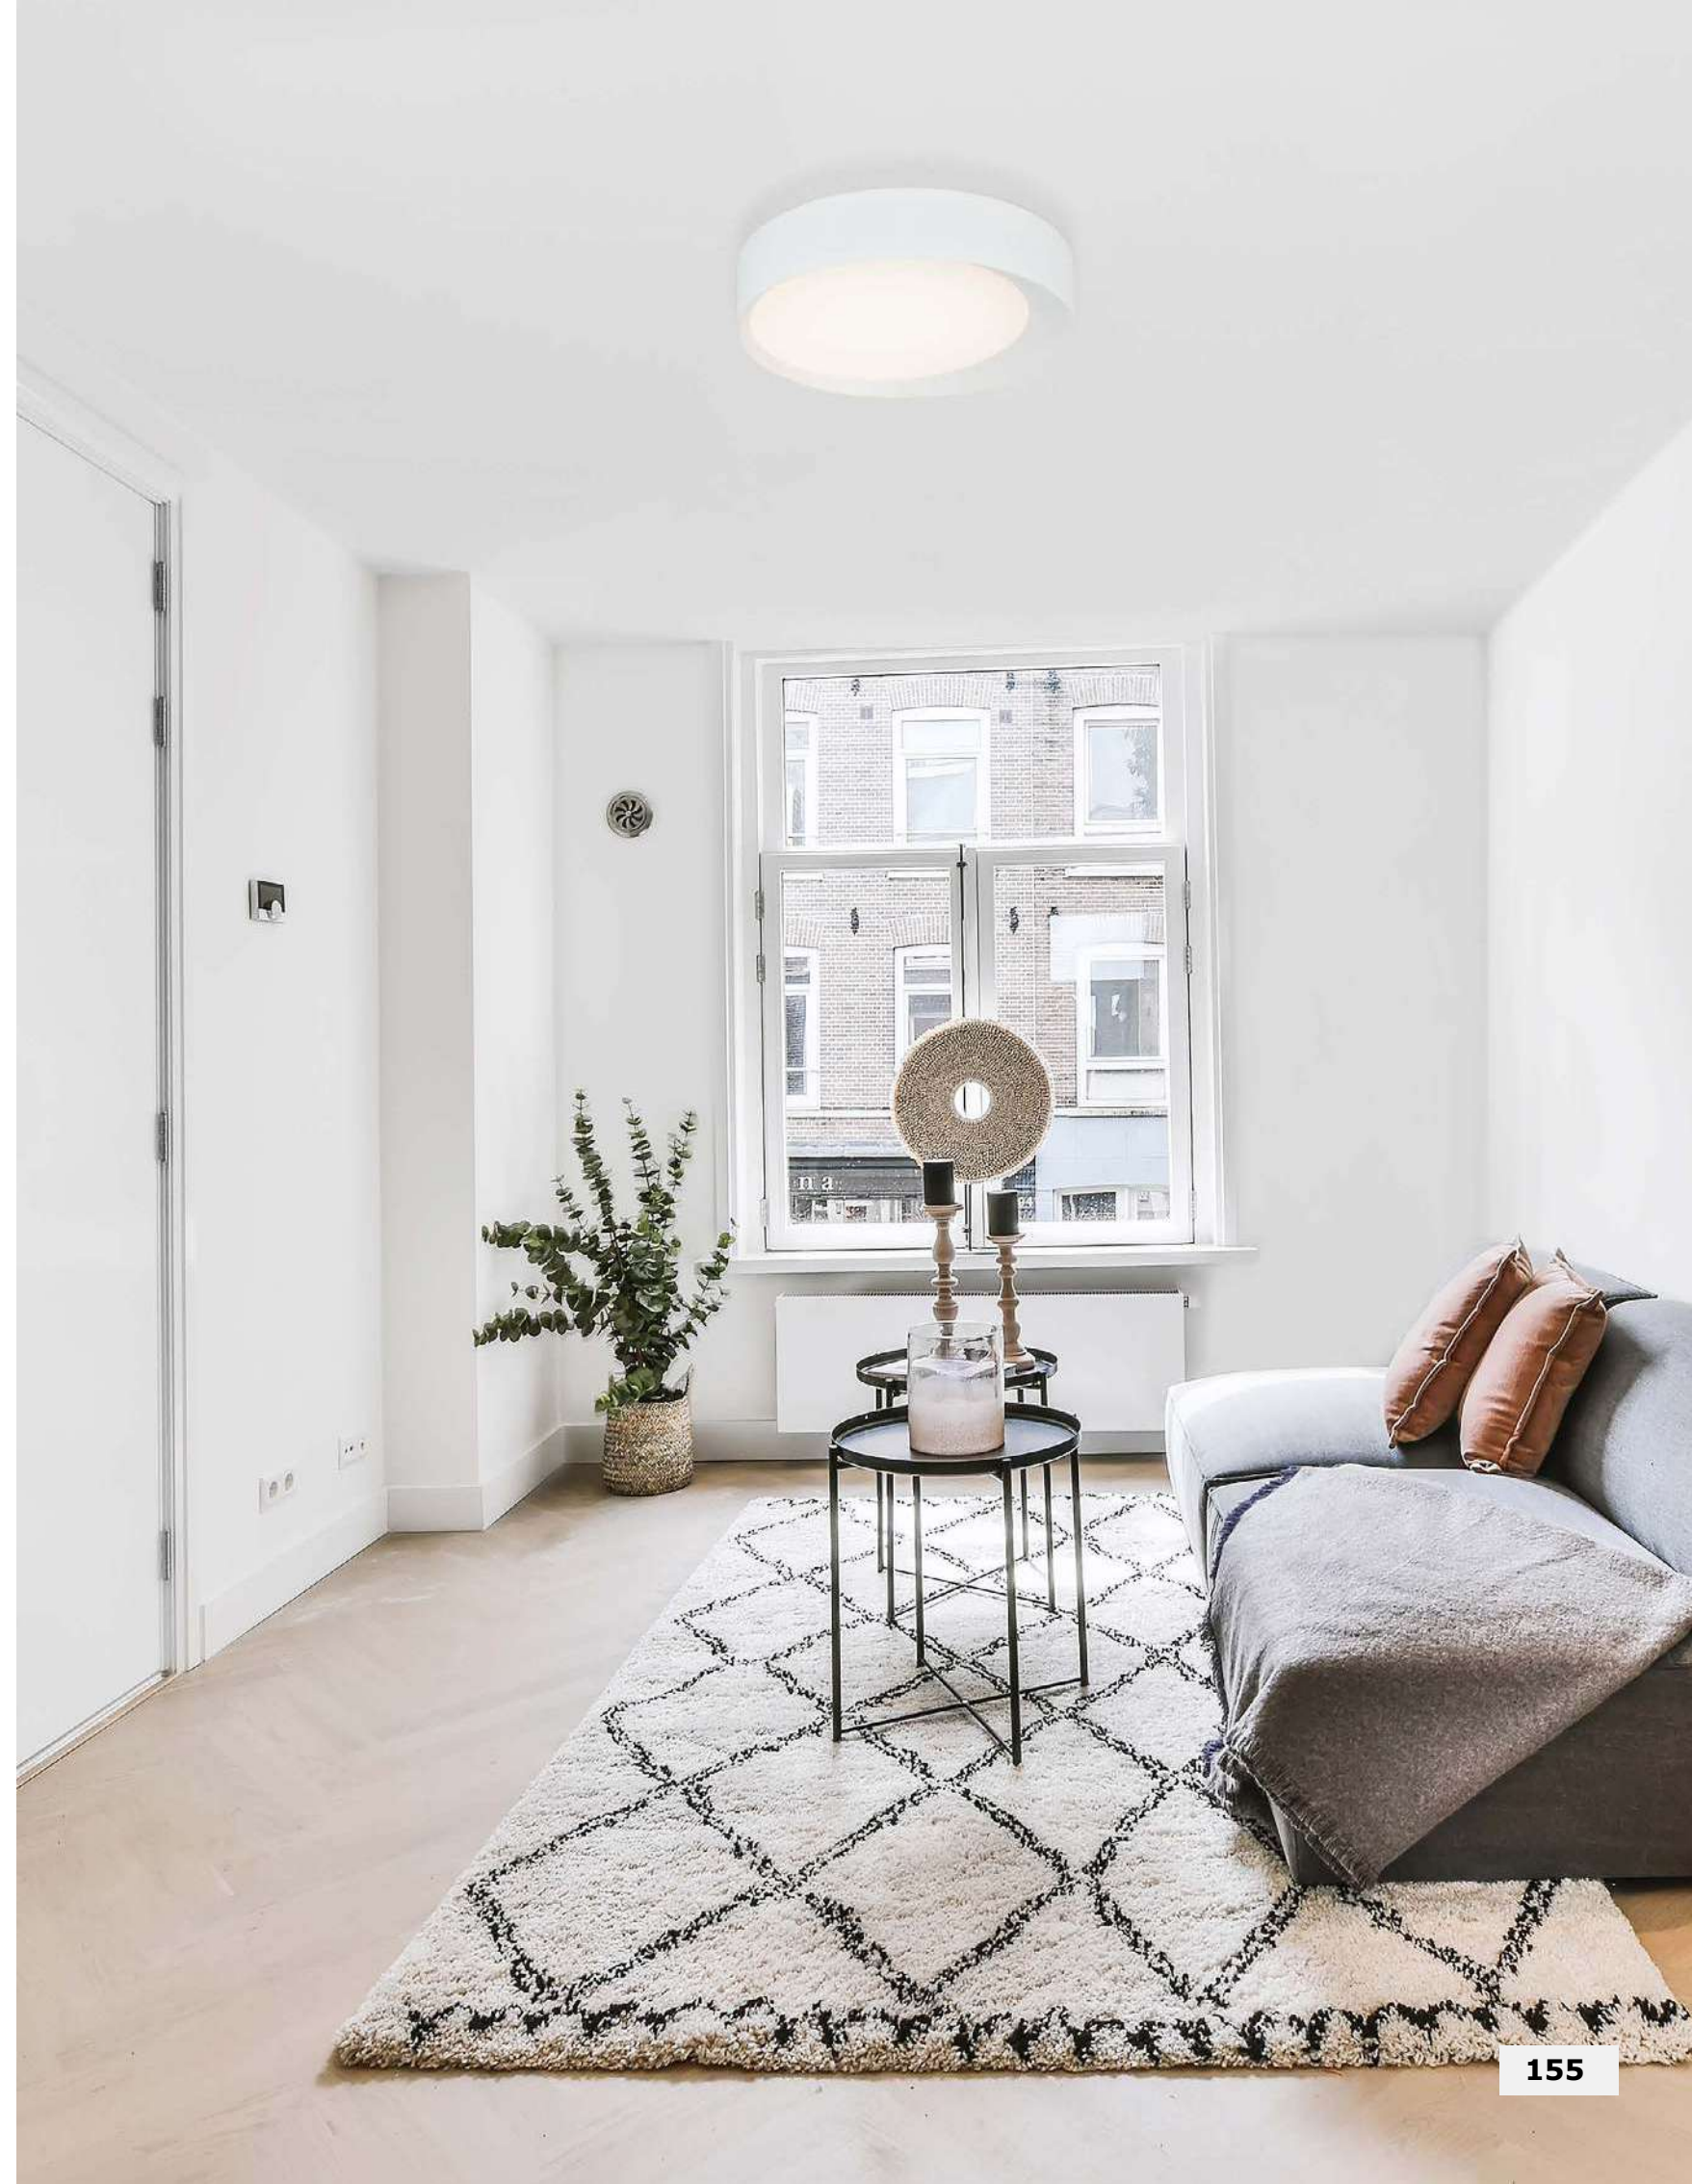

OBY . 9085222

Dimmable

Sandy White Aluminium
& Acrylic

LED 30 Watt 230V
2238Lm 3000K IP20
D: 45 H: 12 cm

OBY . 9085221

Dimmable

Sandy Black Aluminium
& Acrylic

LED 30 Watt 230V
2238Lm 3000K IP20
D: 45 H: 12 cm

OBY . 9085224

Dimmable

Sandy White Aluminium
& Acrylic

LED 60 Watt 230V
2033Lm 3000K IP20
D: 60 H: 12 cm