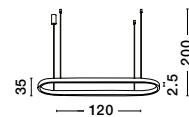

LED WARM WHITE DRIVER INCL.

Cuppe

CUPPE . 9345624
 Dimmable
 Sandy Black Aluminum
 & Acrylic
 LED 58 Watt 230 Volt
 3248Lm 3000K IP20
 L: 120 W: 35 H: 200 cm

CUPPE . 9345625
 Dimmable
 Sandy Black Aluminum
 & Acrylic
 LED 58 Watt 230 Volt
 3944Lm 3000K IP20
 L: 120 W:35 H: 200 cm