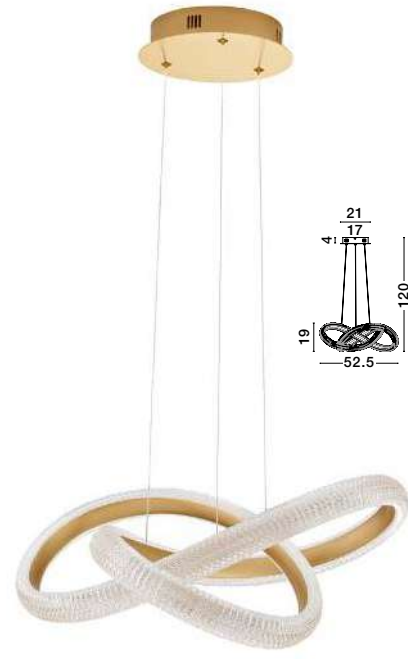

Medora

MEDORA - 9748157
Dimmable
Brass Gold Aluminium
& Acrylic
LED 42 Watt 230 Volt
3400Lm 3000K IP20
D: 75.5 H: 120 cm

MEDORA - 9748155
Dimmable
Brass Gold Aluminium
& Acrylic
LED 41.5 Watt 230 Volt
3600Lm 3000K IP20
D: 52.5 H: 120 cm