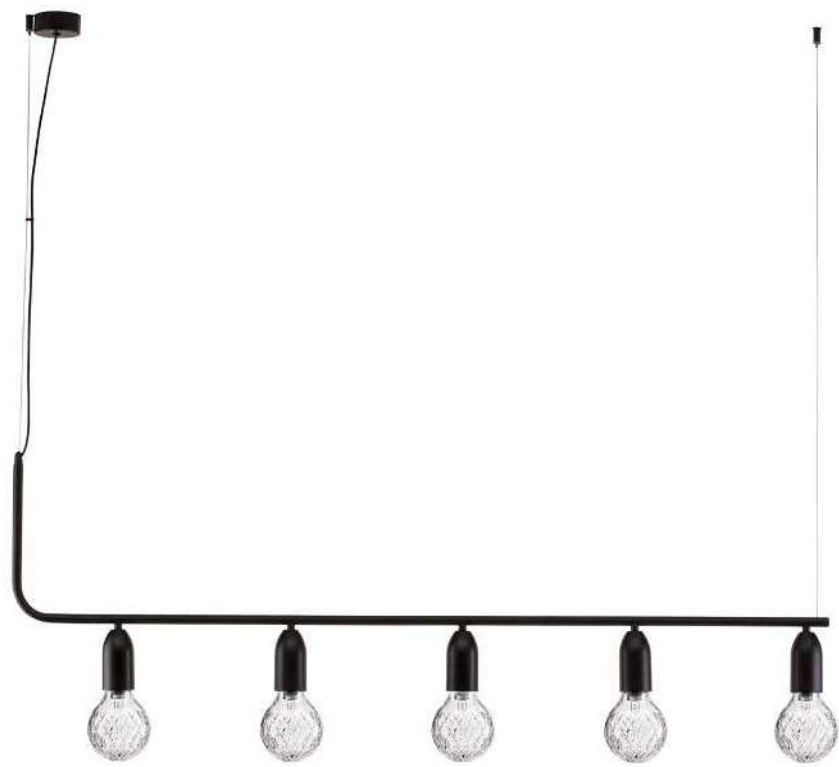

VEDA - 9536419
Black Metal & Clear Glass
LED G9 5x6 Watt 230 Volt
IP20 Bulb Excluded
L: 128 H: 120 cm