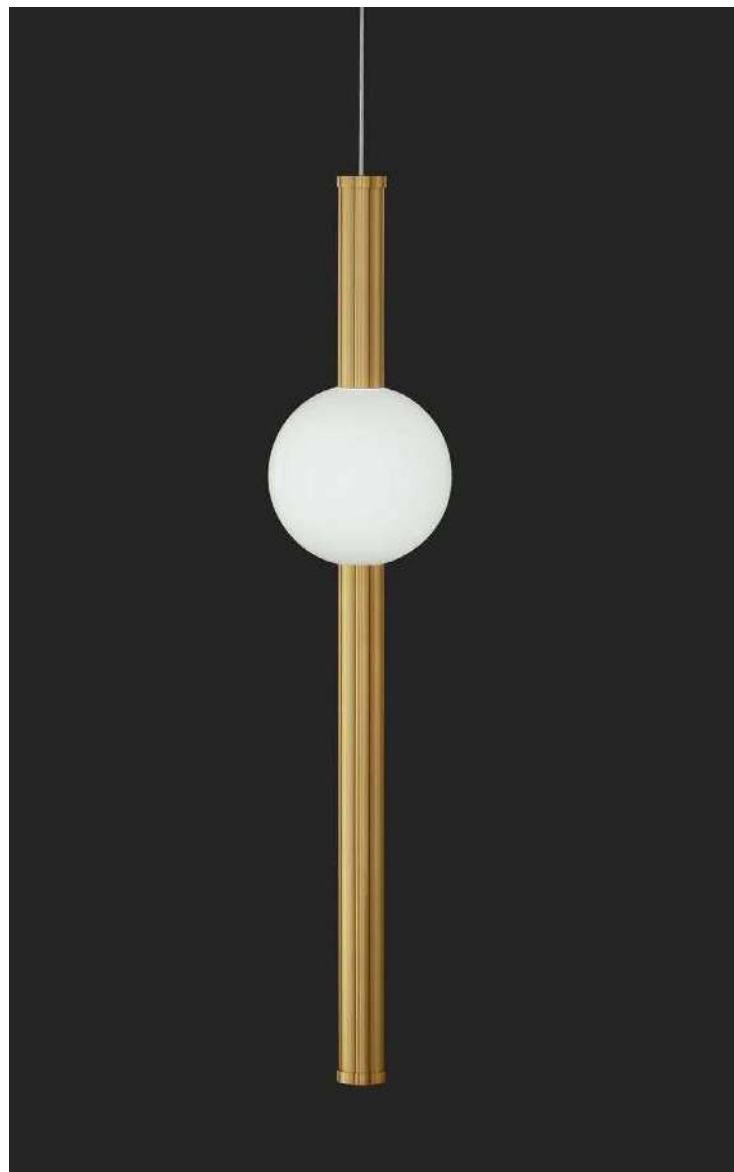

LED 41 Watt 230 Volt
2000Lm 3000K IP20
L: 82 W: 23 H: 120 cm

GIRISH - 9248109

Dimmable

Gold plating Stainless Steel & Acrylic

LED 41 Watt 230 Volt
2000Lm 3000K IP20
D: 60 H: 120 cm

Neutron

NEUTRON - 9054451