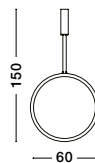

CHANGE - 9070170

Dimmable
Gold Aluminium
& Acrylic
LED 48 Watt 230 Volt
1684Lm 3000K IP20
D: 80.7 H: 200 cm