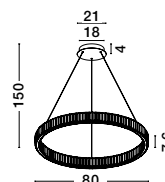

AURELIA - 9333066
Dimmable
Chrome Metal & Crystal
LED 40W 230 Volt
4647Lm 3500K
IP20 Class I
D: 60 H: 150 cm