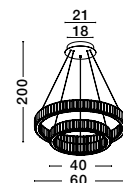

AURELIA - 9333077

Dimmable
Gold Metal & Crystal
LED 46W 230 Volt
4328Lm 3500K
IP20 Class I
D1: 60 D2: 40 H: 150 cm