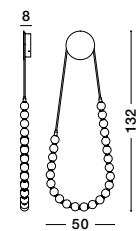

PERLA - 9695204
Dimmable
Gold Metal & Opal Glass
LED 50 Watt 230 Volt
4734Lm 3000K IP20
D: 50 W: 8 H: 132 cm