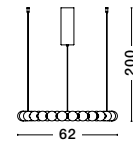

PERLA - 9695230

Dimmable
Gold Metal & Opal Glass
LED 54 Watt 230 Volt
4731Lm 3000K IP20
D: 62 H: 200 cm