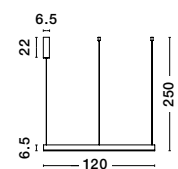

MOTIF . 9530201

Dimmable
Sandy White Aluminium
& Acrylic
LED 70 Watt 230 Volt
5984Lm 3000K IP20
D: 120 H: 250 cm