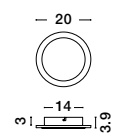

NEVO - 9248161
Matt Gold Aluminium
& Acrylic
LED 12W Watt 230 Volt
850Lm 3000K IP20
D: 20 W: 3.9 H: 20cm