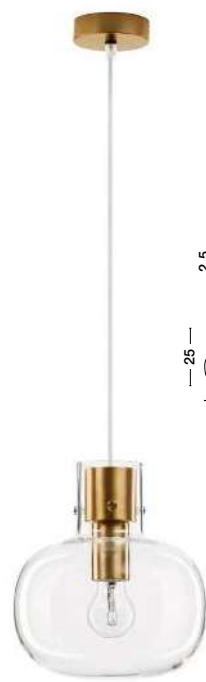

CINZIA - 9236500

Smoky Glass
Black Cord
Black Metal Base
LED E27 1x12 Watt 230 Volt
IP20 Bulb Excluded
D: 30 H: 45 H_z: 248 cm

CINZIA - 9236530

Smoky Glass
Black Cord
Black Metal Base
LED E27 3x12 Watt 230 Volt
IP20 Bulb Excluded
D: 30 H: 178 cm