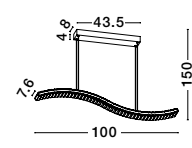

AURELIA - 9333078
Dimmable
Gold Metal & Crystal
LED 40W 230 Volt
3351Lm 3500K
IP20 Class I
L: 100 W: 7.6 H: 150 cm