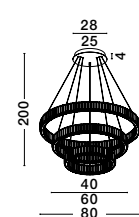

AURELIA - 9333069

Dimmable
Gold Metal & Crystal
LED 92W 230 Volt
7670Lm 3500K
IP20 Class I
D1: 80 D2: 60 D3: 40 H: 150 cm