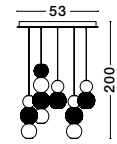

BRILLE . 9511060
 Dimmable
 Gold Aluminium
 & Acrylic
 LED 42 Watt 230V
 3289Lm 3200K IP20
 D: 53 H: 200 cm

BRILLE . 9522040
 Gold Aluminium
 & Acrylic
 LED 4 Watt 230V
 249.43Lm 3200K IP20
 D: 11 W: 14 H: 28 cm