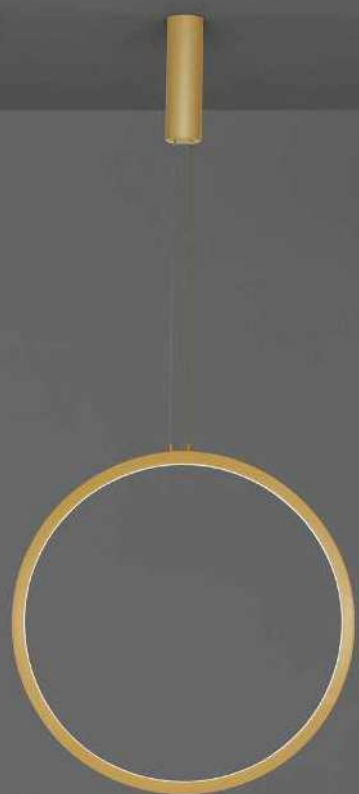

CHANGE - 9070166

Dimmable
Gold Aluminium
& Acrylic
LED 25 Watt 230 Volt
741Lm 3000K IP20
D: 39.5 H: 150 cm