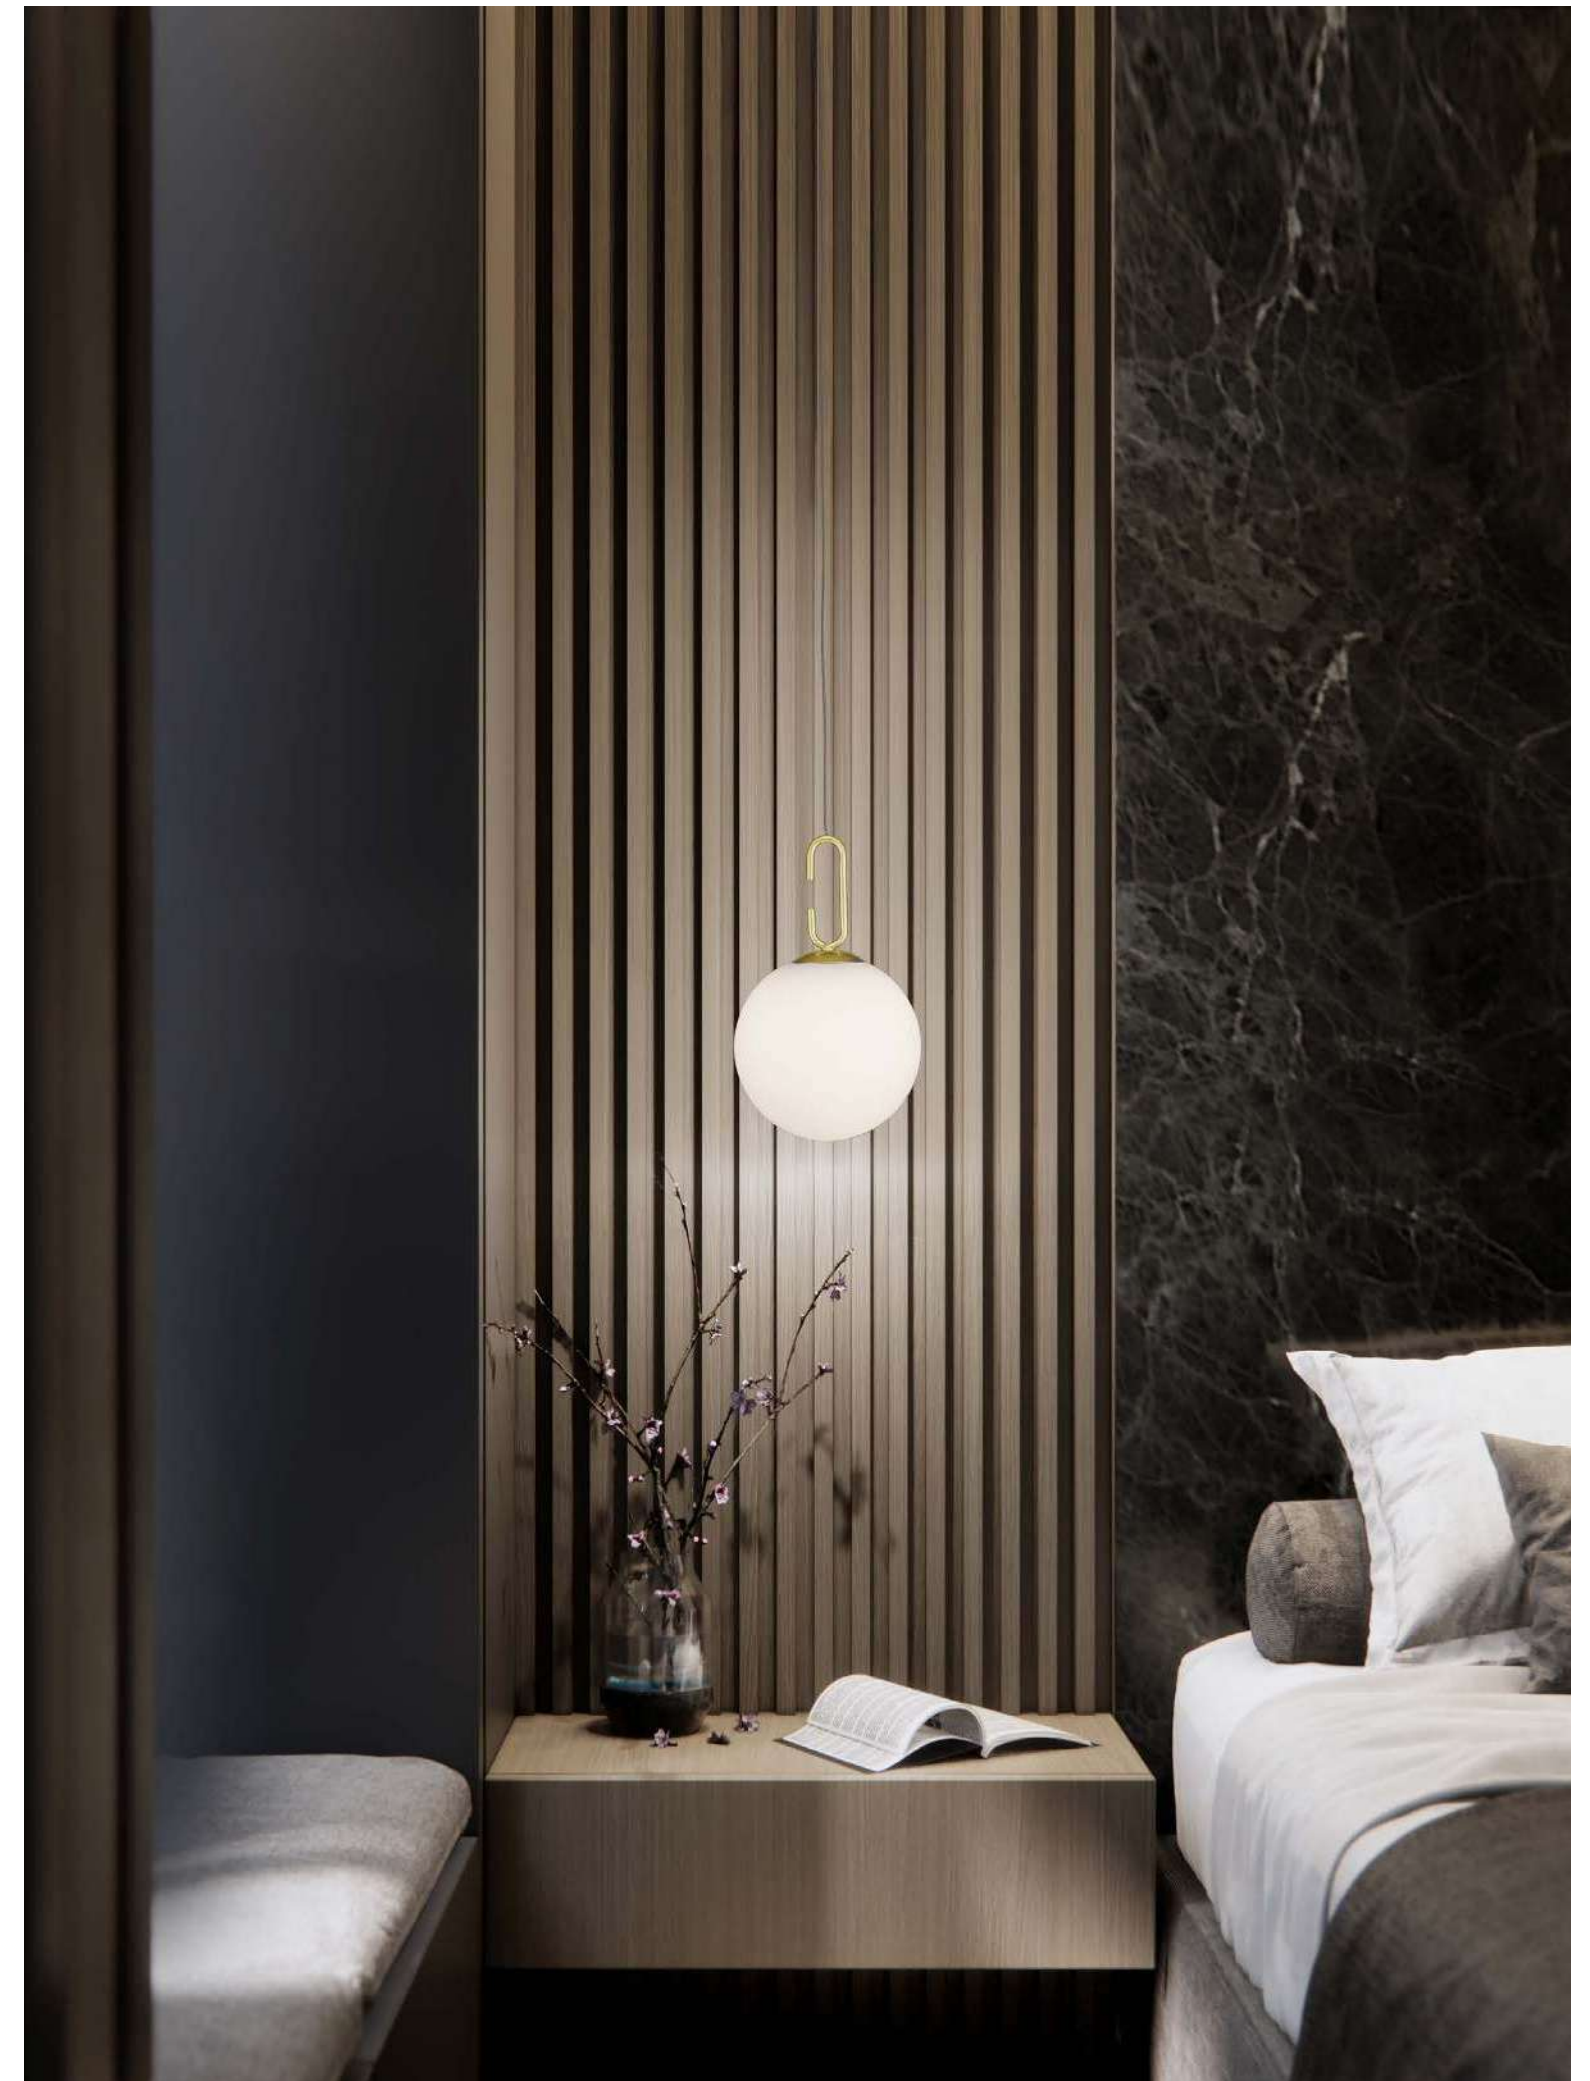

AGOS - 9054454
 Gold Aluminium
 & Acrylic
 LED 5 Watt 230 Volt
 421Lm 3000K IP20
 L: 20 W: 7.4 H: 28.5 cm

Hook

HOOK - 9695222
 Dimmable
 Satin Gold Metal
 & Opal White Glass
 LED 37 Watt 230 Volt
 3147Lm 3000K IP20
 D: 42 H: 180 cm