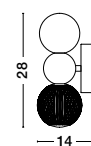

BRILLE . 9511060
 Dimmable
 Gold Aluminium
 & Acrylic
 LED 42 Watt 230V
 3289Lm 3200K IP20
 D: 53 H: 200 cm

BRILLE . 9522040
 Gold Aluminium
 & Acrylic
 LED 4 Watt 230V
 249.43Lm 3200K IP20
 D: 11 W: 14 H: 28 cm