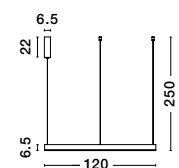

MOTIF . 9530200

Dimmable
Sandy White Aluminium
& Acrylic
LED 70 Watt 230 Volt
5984Lm 3000K IP20
D: 120 H: 250 cm