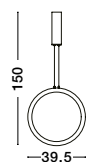

CHANGE - 9070168

Dimmable
Gold Aluminium
& Acrylic
LED 35 Watt 230 Volt
1160Lm 3000K IP20
D: 60 H: 150 cm

CHANGE - 9070166

Dimmable
Gold Aluminium
& Acrylic
LED 25 Watt 230 Volt
741Lm 3000K IP20
D: 39.5 H: 150 cm