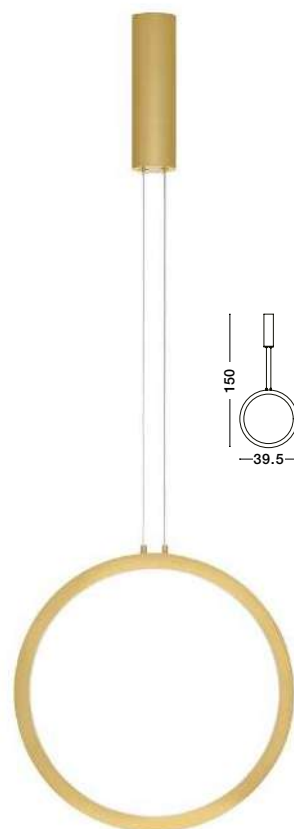

CHANGE - 9070166

Dimmable
Gold Aluminium
& Acrylic
LED 25 Watt 230 Volt
741Lm 3000K IP20
D: 39.5 H: 150 cm