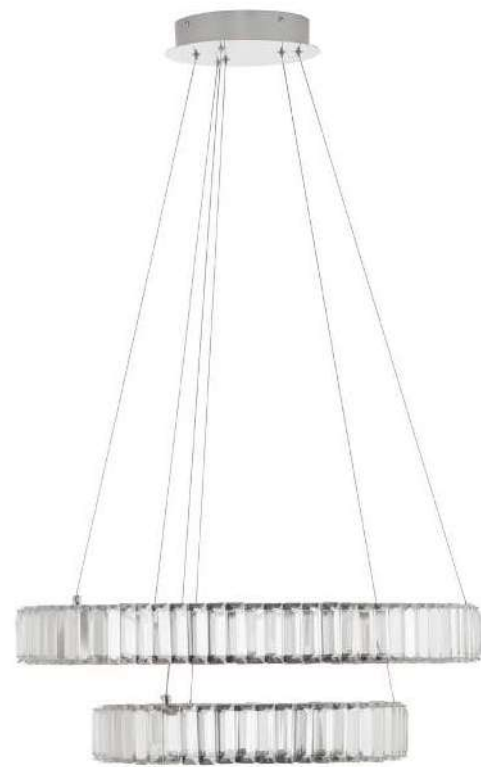

AURELIA - 9333080

Dimmable
Gold Metal & Crystal
LED 40W 230 Volt
2505Lm 3500K
IP20 Class I
D: 60 H: 12 cm

AURELIA - 9333079

Dimmable
Gold Metal & Crystal
LED 29W 230 Volt
1481Lm 3500K
IP20 Class I
D: 50 H: 12 cm

AURELIA - 9333067
 Dimmable
 Chrome Metal & Crystal
 LED 47W 230 Volt
 4895Lm 3500K
 IP20 Class I
 D: 80 H: 150 cm

AURELIA - 9333066
 Dimmable
 Chrome Metal & Crystal
 LED 40W 230 Volt
 4647Lm 3500K
 IP20 Class I
 D: 60 H: 150 cm