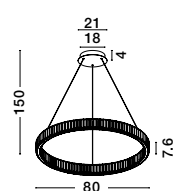

AURELIA - 9333076

Dimmable
Gold Metal & Crystal
LED 47W 230 Volt
4895Lm 3500K
IP20 Class I
D: 80 H: 150 cm