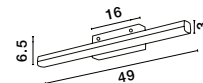

WILLOW - 787014

White Aluminium
& Acrylic
LED 12 Watt 230 Volt
1174Lm 3000K IP44
L: 49 W: 7.5 H: 6.5 cm