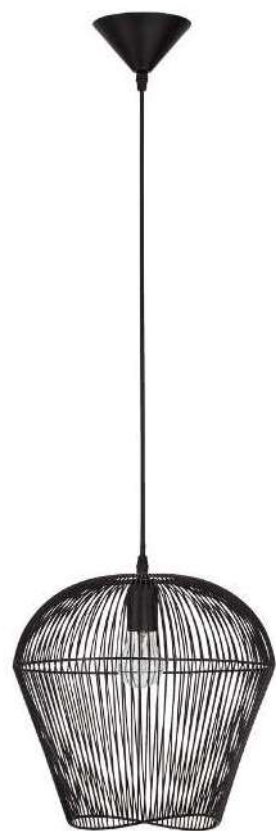

POGNO - 9111434
 Sandy black & Gold Aluminium
 LED GU10 2x10 Watt IP20
 220-240 Volt Bulb Excluded
 L: 35 W: 6 H: 14 cm

Bredo

BREDO . 9586510
 Black Aluminium
 Black Fabric Wire & Base
 LED E27 1x12 Watt 230 Volt
 IP20 Bulb Excluded
 D: 27.5 H: 35 H₂: 185 cm