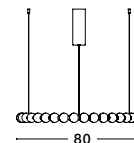

PERLA - 9695231

Dimmable
Gold Metal & Opal Glass
LED 72 Watt 230 Volt
6492Lm 3000K IP20
D: 80 H: 200 cm