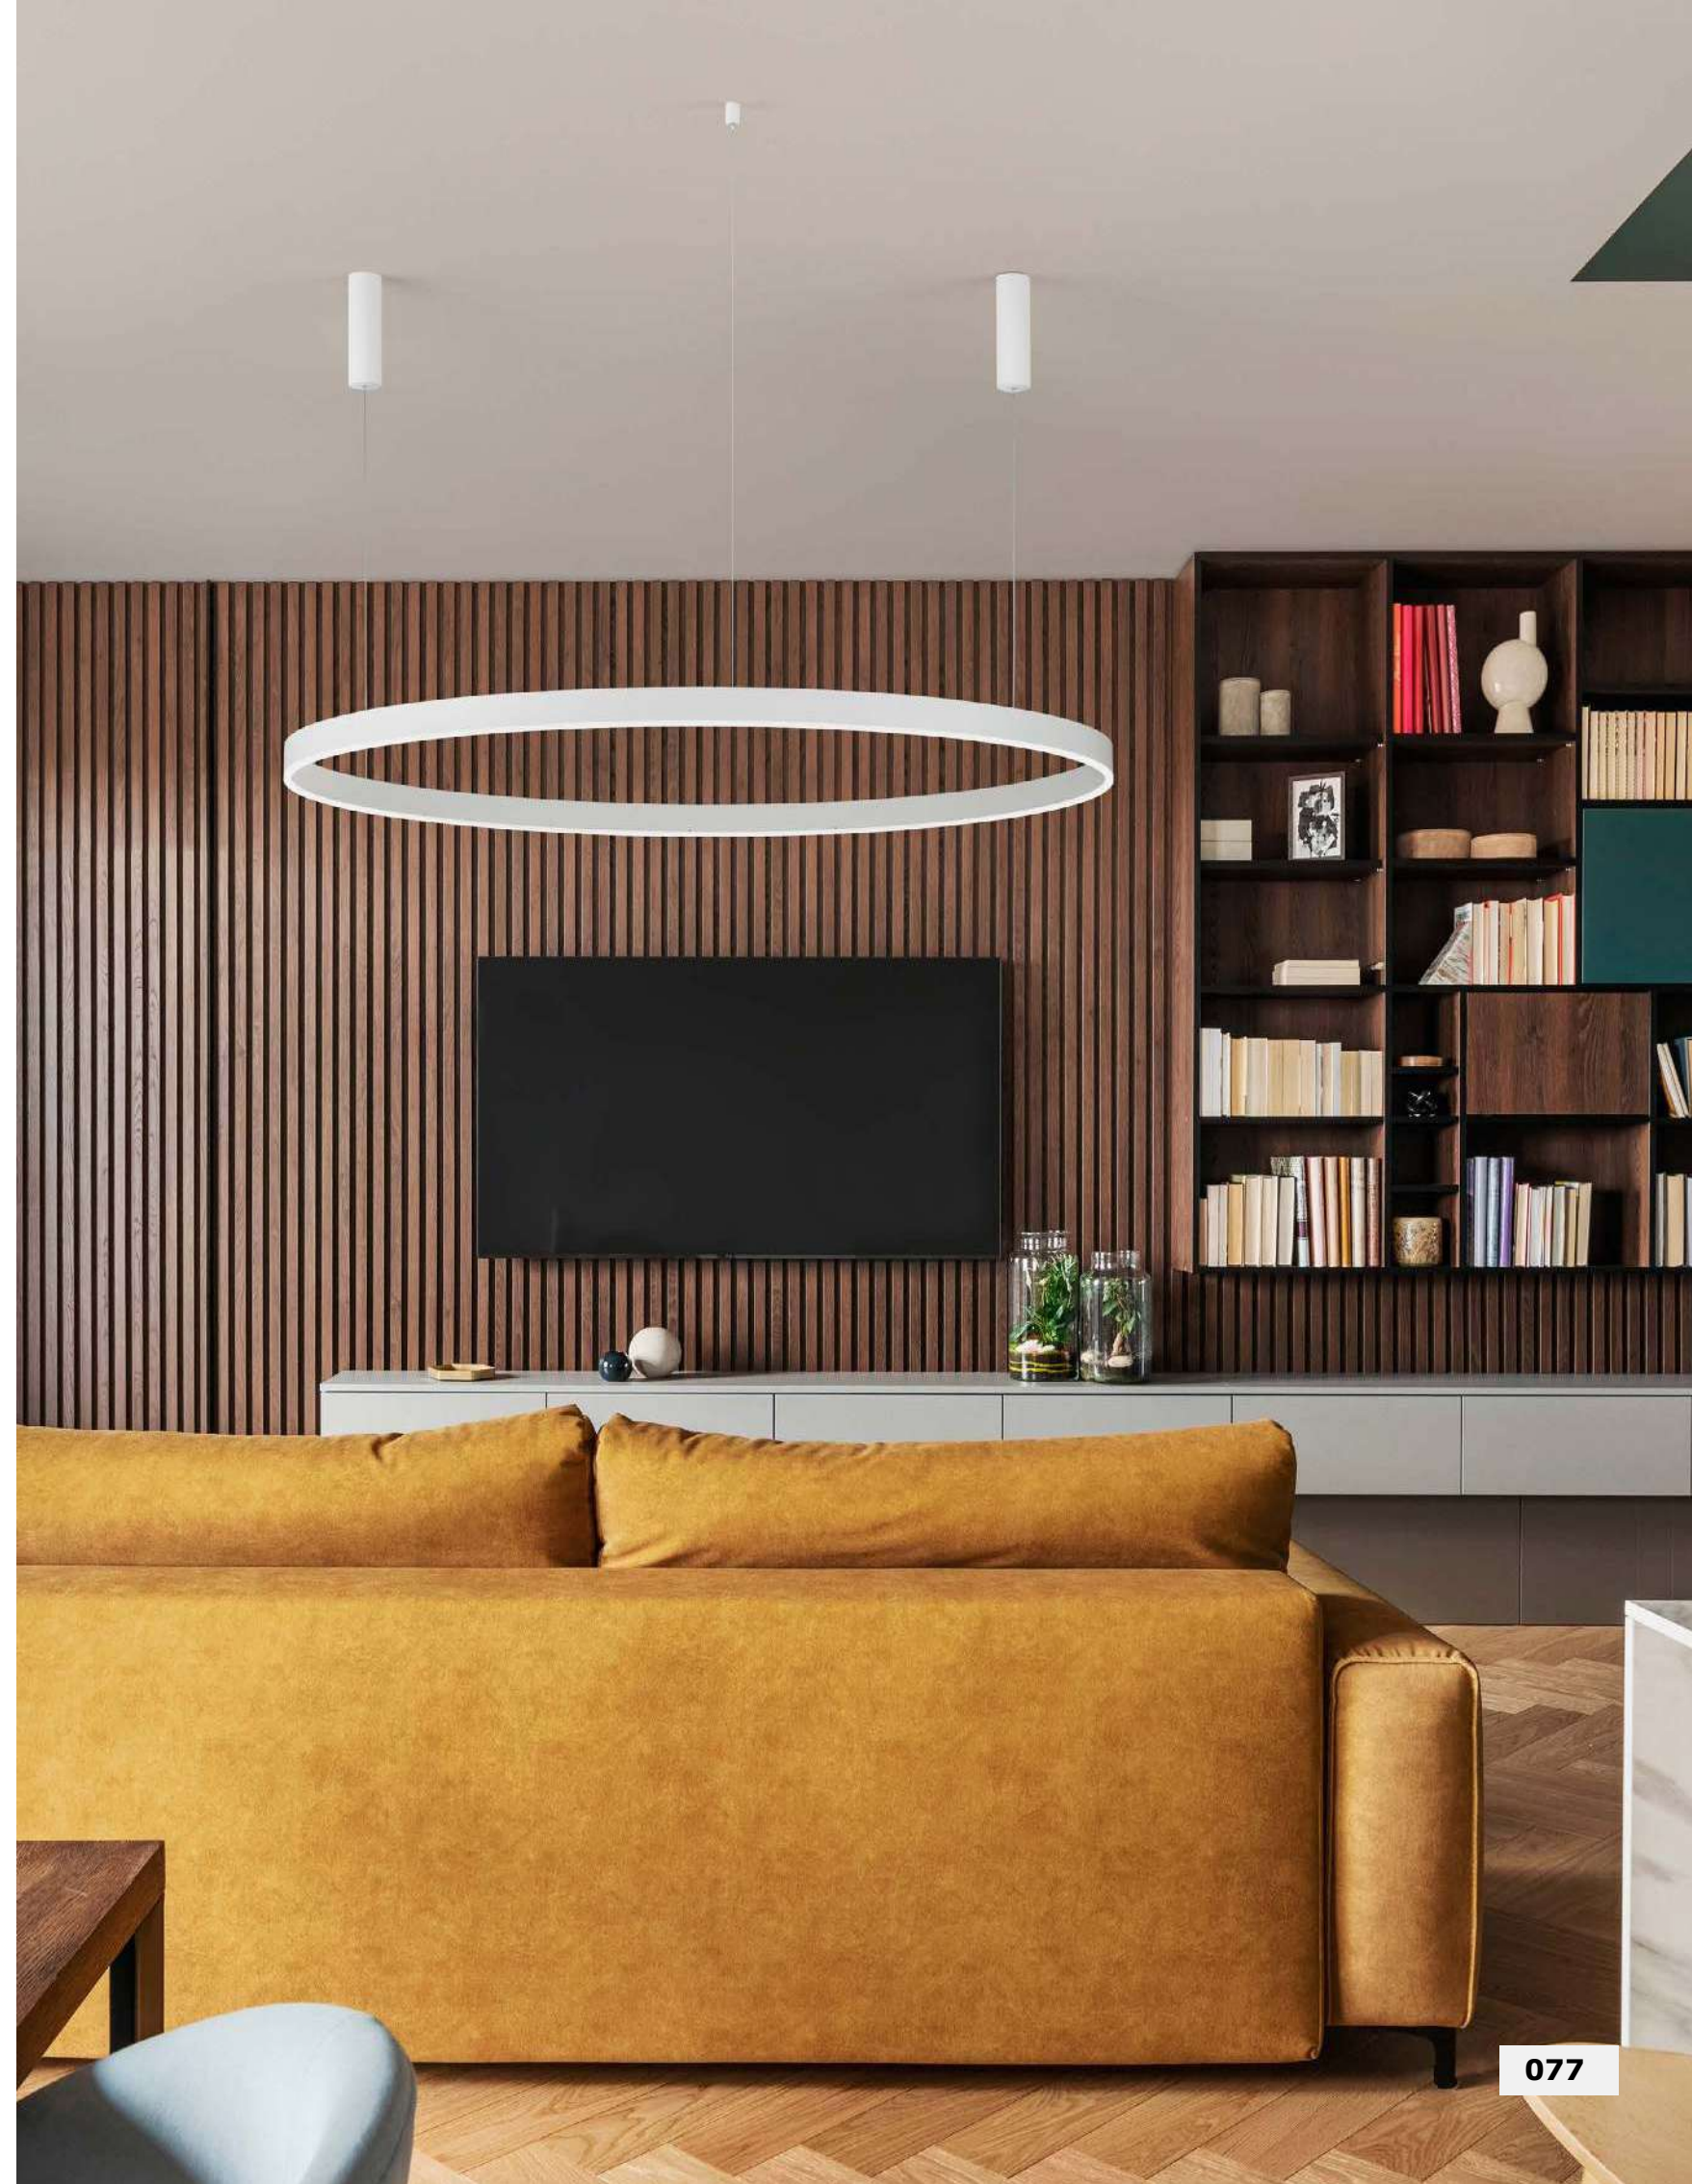

MOTIF . 9530204

Dimmable
Sandy Black Aluminium
& Acrylic
LED 80 Watt 230 Volt
6864Lm 3000K IP20
D: 150 H: 250 cm

MOTIF . 9530201

Dimmable
Sandy White Aluminium
& Acrylic
LED 70 Watt 230 Volt
5984Lm 3000K IP20
D: 120 H: 250 cm

MOTIF . 9530200

Dimmable
Sandy White Aluminium
& Acrylic
LED 70 Watt 230 Volt
5984Lm 3000K IP20
D: 120 H: 250 cm

MOTIF . 9530203

Dimmable
Sandy White Aluminium
& Acrylic
LED 80 Watt 230 Volt
6864Lm 3000K IP20
D: 150 H: 250 cm