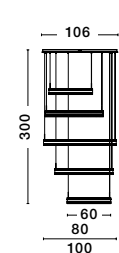

AGOS - 9054446

Dimmable
Gold Aluminium
& Acrylic
LED 444 Watt 230 Volt
11040Lm 3000K IP20
D: 106 H: 300 cm