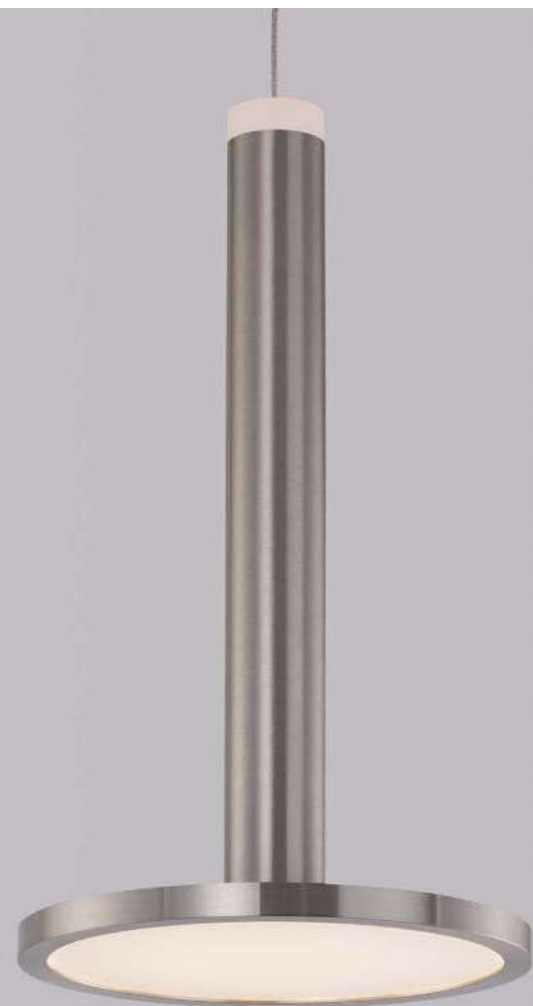

PALENCIA - 9695227

Satin Nickel Metal
LED 11 Watt 230 Volt
517Lm 3000K IP20
D: 15 H: 160 cm

PALENCIA - 9695228

Matt White Metal
LED 11 Watt 230 Volt
517Lm 3000K IP20
D: 15 H: 160 cm

TRIMLE - 9287918
 Gold Aluminium
 & Acrylic
 LED 3 Watt 230V
 260Lm 3000K IP20
 D: 2.5 H1: 50 H2: 150 cm