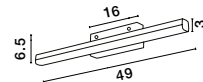

WILLOW - 787013

Black Aluminium
& Acrylic
LED 12 Watt 230 Volt
1174Lm 3000K IP44
L: 49 W: 7.5 H: 6.5 cm