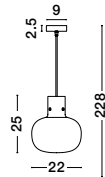

CINZIA - 9236500

Smoky Glass
Black Cord
Black Metal Base
LED E27 1x12 Watt 230 Volt
IP20 Bulb Excluded
D: 30 H: 45 H_z: 248 cm

CINZIA - 9236530

Smoky Glass
Black Cord
Black Metal Base
LED E27 3x12 Watt 230 Volt
IP20 Bulb Excluded
D: 30 H: 178 cm