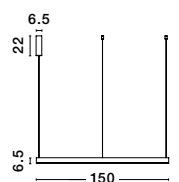

MOTIF . 9530203

Dimmable
Sandy White Aluminium
& Acrylic
LED 80 Watt 230 Volt
6864Lm 3000K IP20
D: 150 H: 250 cm