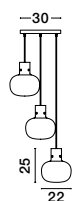

CINZIA - 9236530

Smoky Glass
Black Cord
Black Metal Base
LED E27 3x12 Watt 230 Volt
IP20 Bulb Excluded
D: 30 H: 178 cm