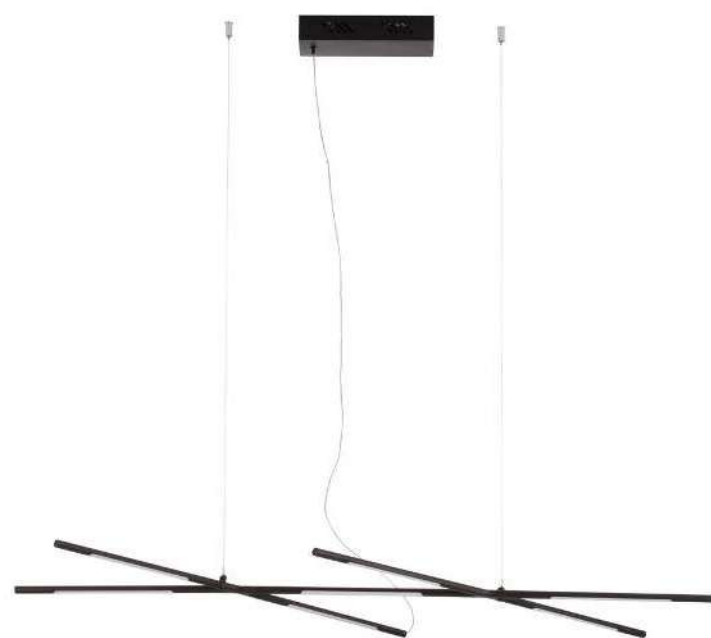

RACCIO - 9695213
Dimmable
Black Metal & Acrylic
LED 27 Watt 230 Volt
1491Lm 3000K IP20
L: 115 W: 53 H: 200 cm