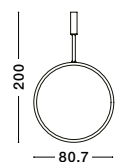

CHANGE - 9070170

Dimmable
Gold Aluminium
& Acrylic
LED 48 Watt 230 Volt
1684Lm 3000K IP20
D: 80.7 H: 200 cm

CHANGE - 9070168

Dimmable
Gold Aluminium
& Acrylic
LED 35 Watt 230 Volt
1160Lm 3000K IP20
D: 60 H: 150 cm

CHANGE - 9070166

Dimmable
Gold Aluminium
& Acrylic
LED 25 Watt 230 Volt
741Lm 3000K IP20
D: 39.5 H: 150 cm