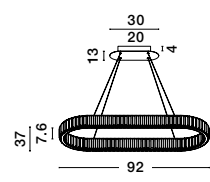

AURELIA - 9333075

Dimmable
 Gold Metal & Crystal
 LED 40W 230 Volt
 4647Lm 3500K
 IP20 Class I
 D: 60 H: 150 cm

AURELIA - 9333076

Dimmable
 Gold Metal & Crystal
 LED 47W 230 Volt
 4895Lm 3500K
 IP20 Class I
 D: 80 H: 150 cm