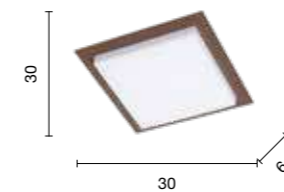

PT.TABLET/SILVER
PT.TABLET/MARRONE

power: 15W
voltage: 220-230V
light temperature: 4000K
nominal lumens: 1400LM
actual lumens: 750LM

IP44