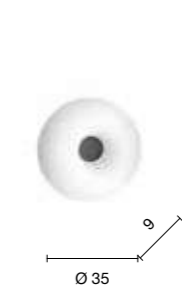

PL.DODI/42

3 x E27
220-230V

plafoniera
ceiling light