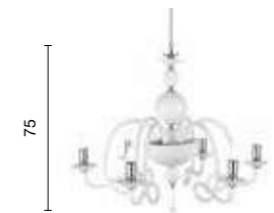

→
overview

lampadario
chandelier

78
Ø 88

lampadario
chandelier

75
Ø 75

lumetto
table lamp

35
Ø 15

- LP.VIVALDI/8-BCO
- LP.VIVALDI/8-AMB
- LP.VIVALDI/8-BGN
- LP.VIVALDI/8-FUMÈ
- LP.VIVALDI/8-OTT
- LP.VIVALDI/8-RUB
- LP.VIVALDI/8-ORO
- LP.VIVALDI/8-CR