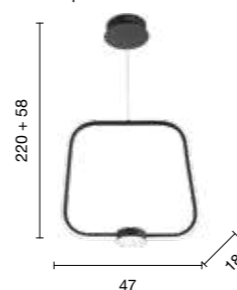

→
overview

sospensione
suspension