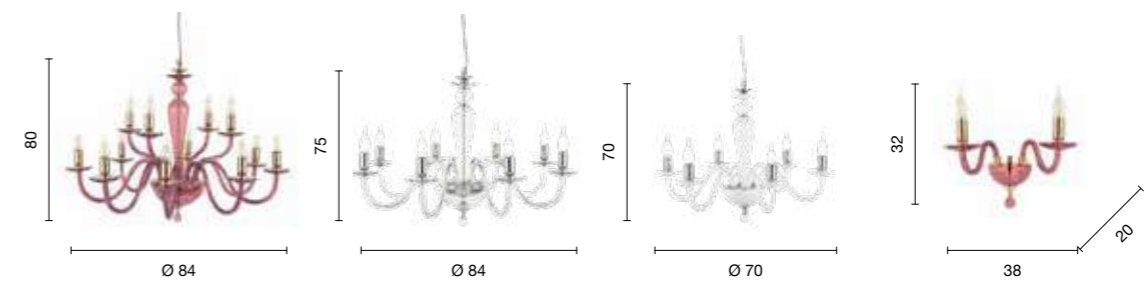

→
overview

lampadario chandelier   lampadario chandelier   lampadario chandelier   applique wall lamp

	LP.PAGAN/12-BCO	LP.PAGAN/8-BCO	LP.PAGAN/6-BCO	AP.PAGAN/2-BCO
	LP.PAGAN/12-OTT	LP.PAGAN/8-OTT	LP.PAGAN/6-OTT	AP.PAGAN/2-OTT
	LP.PAGAN/12-AMB	LP.PAGAN/8-AMB	LP.PAGAN/6-AMB	AP.PAGAN/2-AMB
	LP.PAGAN/12-BGN	LP.PAGAN/8-BGN	LP.PAGAN/6-BGN	AP.PAGAN/2-BGN
	LP.PAGAN/12-RUB	LP.PAGAN/8-RUB	LP.PAGAN/6-RUB	AP.PAGAN/2-RUB
	LP.PAGAN/12-ORO	LP.PAGAN/8-ORO	LP.PAGAN/6-ORO	AP.PAGAN/2-ORO
	LP.PAGAN/12-CRO	LP.PAGAN/8-CRO	LP.PAGAN/6-CRO	AP.PAGAN/2-CRO

power: 12 x E14   8 x E14   6 x E14   2 x E14
voltage: 220-230V   220-230V   220-230V   220-230V

applique wall lamp   lumetto table lamp   piantana floor lamp   paralume lampshade