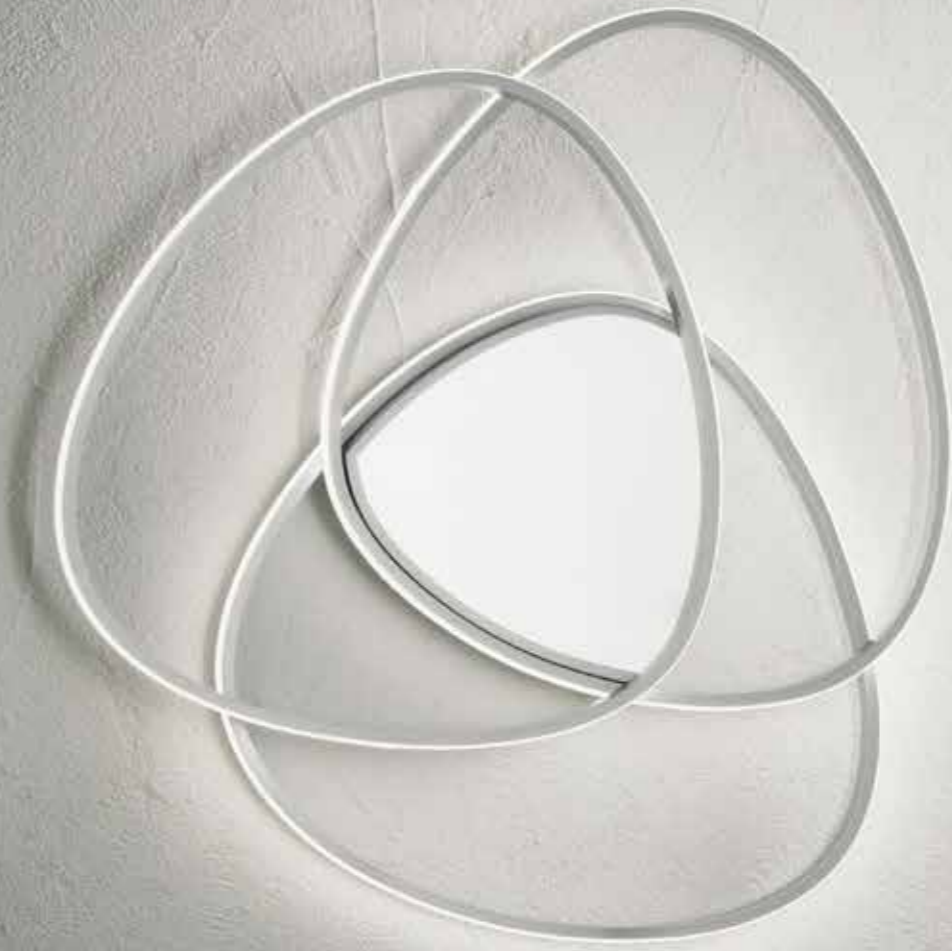

Rose

Collezione di plafoniere a LED in due colori, struttura in metallo e diffusore in acrilico e silicone.
Plafoniere dimmerabili. La versione silver è disponibile in due varianti: 3000K e 4000K.
Collection of ceiling light LED in two colours, metal frame and acrylic, silicon diffuser.
Dimmable ceiling lights. Silver version available in 3000K and 4000K.

overview

plafoniera
ceiling light

PL.ROSE/GR-SILVER
PL.ROSE/GR-ORO

power: 80W
voltage: 220-230V
light temperature: ORO 3000K
SILVER 3000K, 4000K
nominal lumens: 7060LM
actual lumens: 3550LM
dimmer:

plafoniera
ceiling light

PL.ROSE/MD-SILVER
PL.ROSE/MD-ORO

power: 75W
voltage: 220-230V
light temperature: ORO 3000K
SILVER 3000K, 4000K
nominal lumens: 6090LM
actual lumens: 3045LM
dimmer:

plafoniera
ceiling light

PL.ROSE/PC-SILVER
PL.ROSE/MD-ORO

power: 60W
voltage: 220-230V
light temperature: ORO 3000K
SILVER 3000K, 4000K
nominal lumens: 6000LM
actual lumens: 2900LM
dimmer: