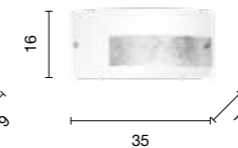

- PL.BRUNEI/GR-FA
- PL.BRUNEI/GR-FO
- PL.BRUNEI/GR-LEAF

- PL.BRUNEI/MD-FA
- PL.BRUNEI/MD-FO
- PL.BRUNEI/MD-LEAF

- AP.BRUNEI/FA
- AP.BRUNEI/FO
- AP.BRUNEI/LEAF

power: 2 x E27
voltage: 220-230V

2 x E14
220-230V

1 x E14
220-230V