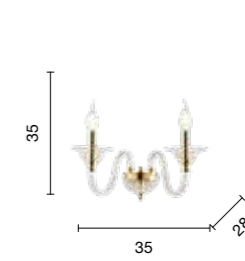

8 x E14
220~230V

lampadario
chandelier

- LP.TEBE/6-BIANCO
- LP.TEBE/6-AMBRA
- LP.TEBE/6-OTT
- LP.TEBE/6-FUMÈ
- LP.TEBE/6-ORO
- LP.TEBE/6-CR

6 x E14
220~230V

applique
wall lamp

- AP.TEBE/2-BIANCO
- AP.TEBE/2-AMBRA
- AP.TEBE/2-OTT
- AP.TEBE/2-FUMÈ
- AP.TEBE/2-ORO
- AP.TEBE/2-CR