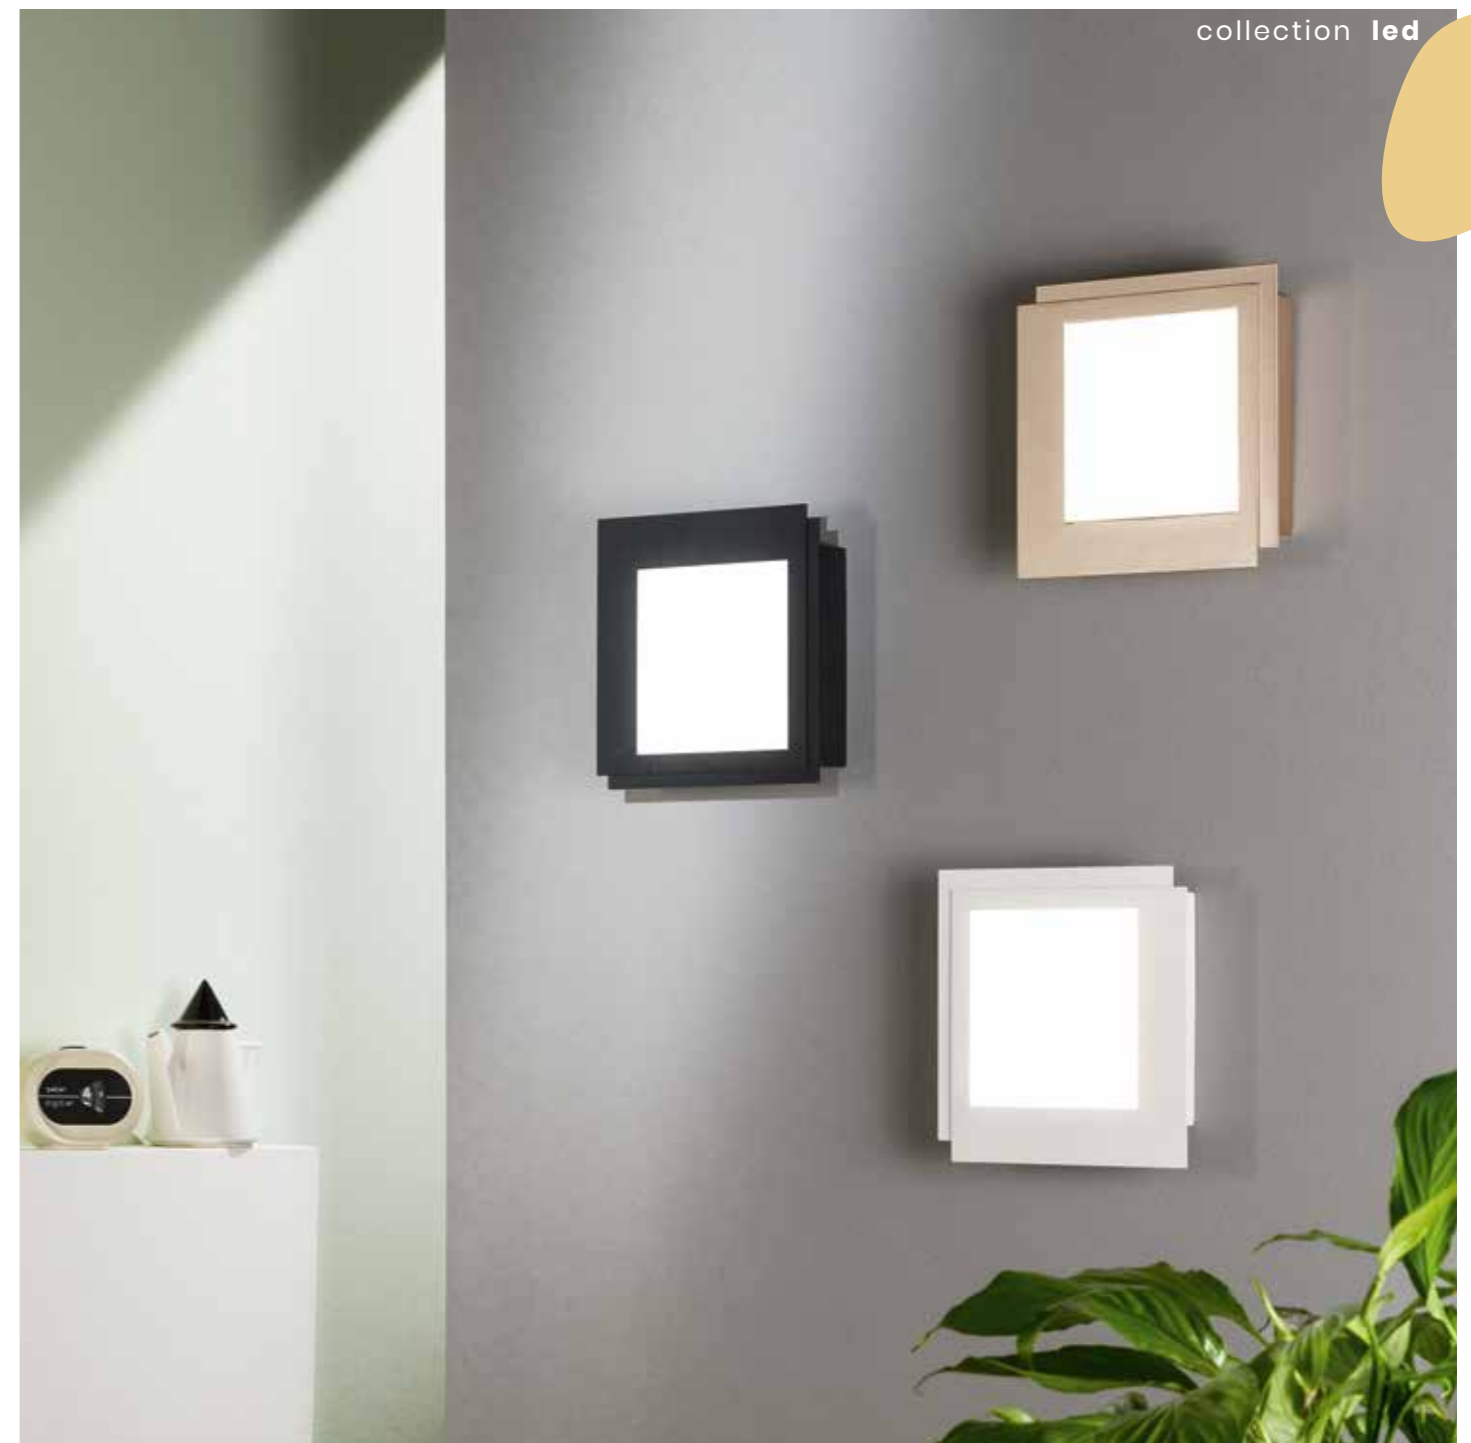

collection led