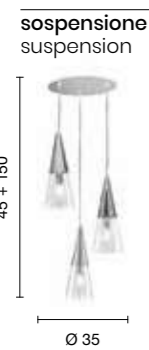

- **SO.TRENTO/3**
- **SO.TRENTO/3-NERO**
- **SO.TRENTO/3-ORO**

- **SO.TRENTO/1**
- **SO.TRENTO/1-NERO**
- **SO.TRENTO/1-ORO**

power: 3 x E14
voltage: 220-230V

1 x E14
220-230V