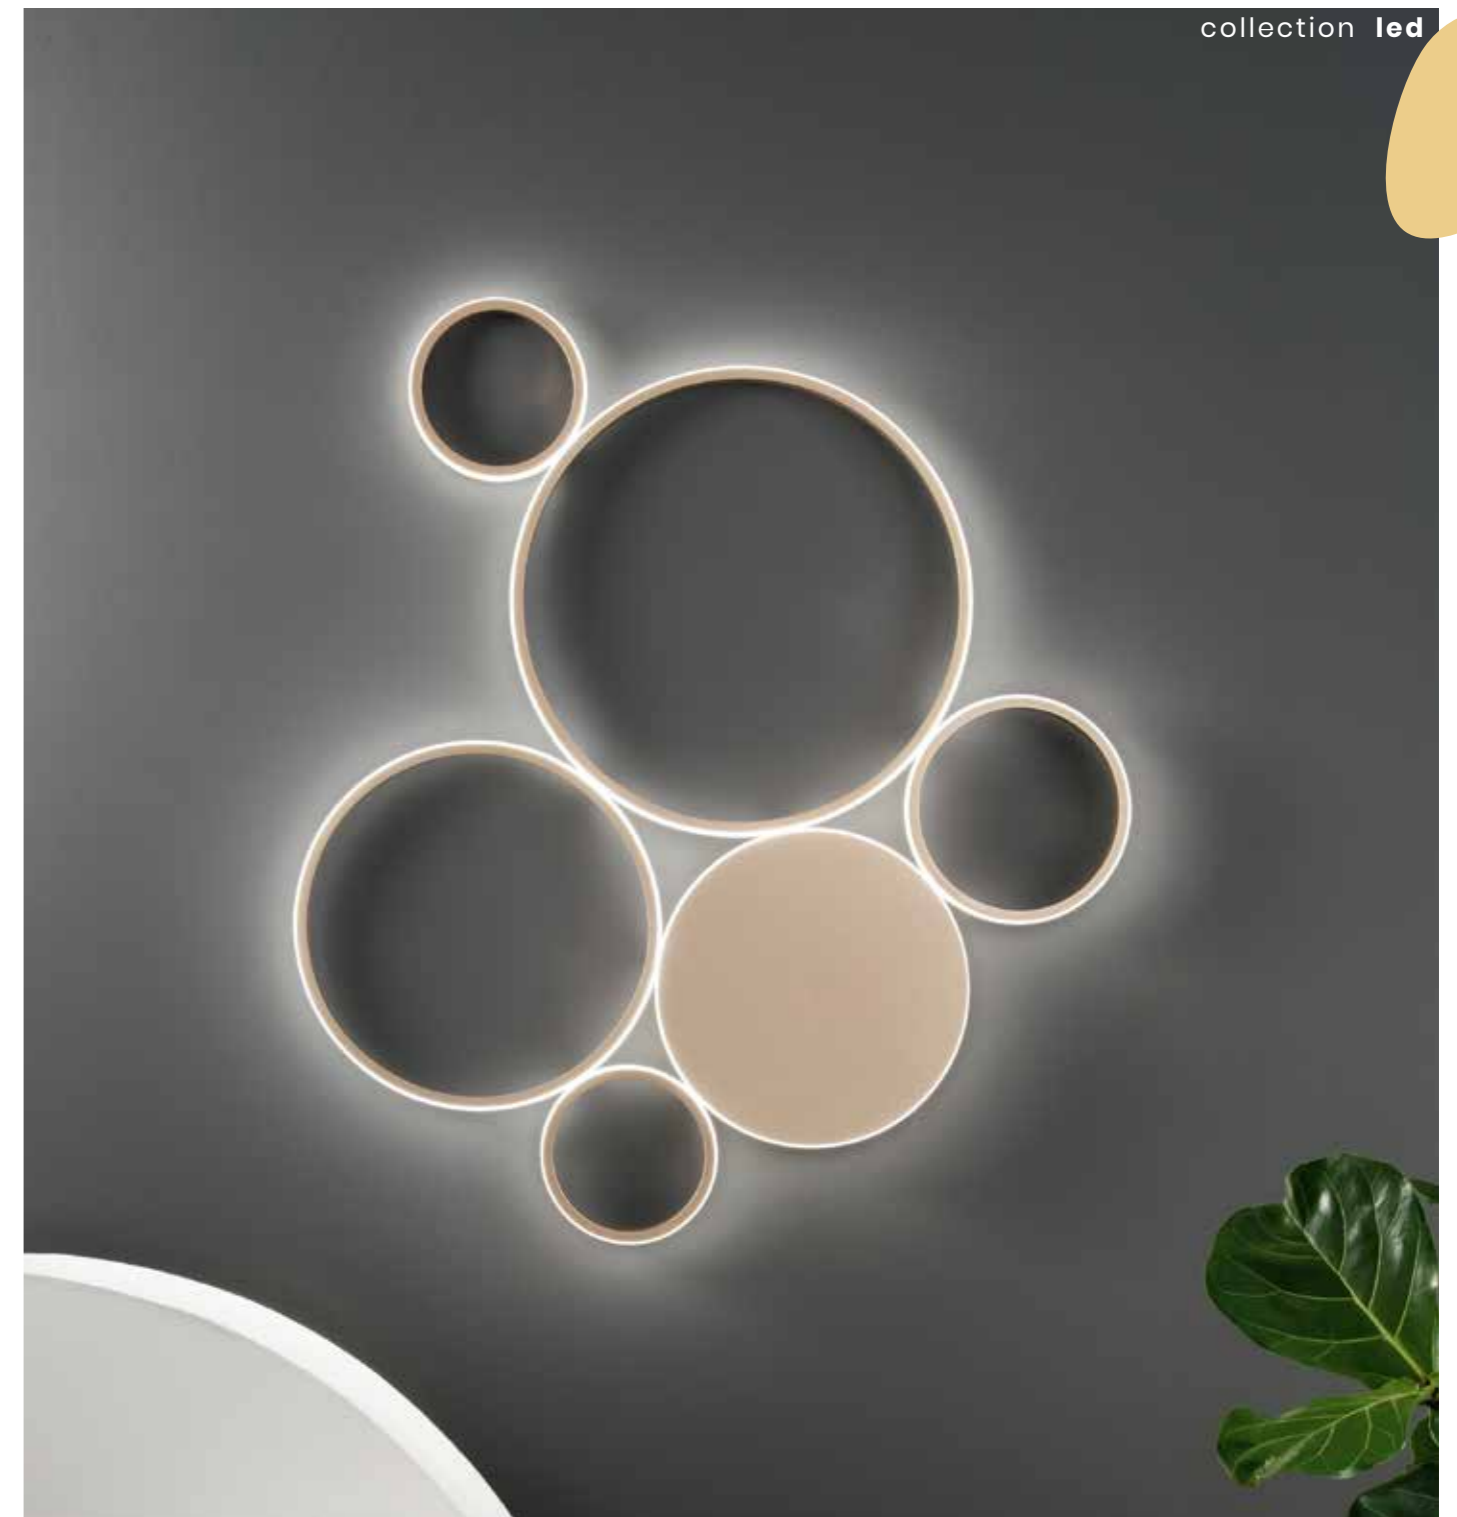

Pois

Collezione LED in metallo verniciato. Cavetti regolabili in lunghezza.
Disponibile in due colori. Disponibile 3000K o 4000K.
LED collection in painted metal. Length adjustable cables.
Available in two colours. Available 3000K or 4000K.

→
overview

sospensione
suspension

SO.POIS/SILVER
SO.POIS/ORO

power: 60W
voltage: 220-230V
light temperature: 3000K; 4000K
nominal lumens: 5980LM
actual lumens: 3296LM
dimmer:

plafoniera
ceiling light

PL.POIS/SILVER-GR
PL.POIS/ORO-GR

power: 68W
voltage: 220-230V
light temperature: 3000K; 4000K
nominal lumens: 6800LM
actual lumens: 3750LM
dimmer:

plafoniera
ceiling light

PL.POIS/SILVER-PC
PL.POIS/ORO-PC

power: 42W
voltage: 220-230V
light temperature: 3000K; 4000K
nominal lumens: 4150LM
actual lumens: 2420LM
dimmer:

applique
wall lamp

AP.POIS/SILVER
AP.POIS/ORO

power: 20W
voltage: 220-230V
light temperature: 3000K; 4000K
nominal lumens: 1780LM
actual lumens: 822LM
dimmer: N/A

piantana
floor lamp

PT.POIS/SILVER
PT.POIS/ORO

power: 52W
voltage: 220-230V
light temperature: 3000K
nominal lumens: 5200LM
actual lumens: 2520LM
dimmer: