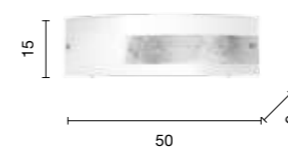

- PL.BRUNEI/GR-FA
- PL.BRUNEI/GR-FO
- PL.BRUNEI/GR-LEAF

- PL.BRUNEI/MD-FA
- PL.BRUNEI/MD-FO
- PL.BRUNEI/MD-LEAF

- AP.BRUNEI/FA
- AP.BRUNEI/FO
- AP.BRUNEI/LEAF

power: 2 x E27
voltage: 220-230V

2 x E14
220-230V

1 x E14
220-230V