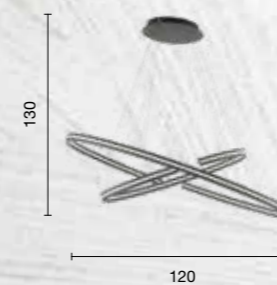

SO.IC3/SILVER-GR
SO.IC3/NERO-GR

power: 75W
voltage: 220-230V
light temperature: 3000K
nominal lumens: 7200LM
actual lumens: 3300LM
dimmer: