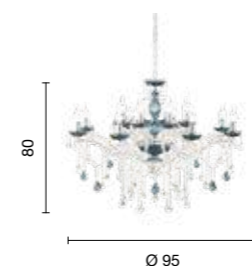

→
overview

lampadario
chandelier

- LP.DAMASCO/16-OTT
- LP.DAMASCO/16-FUME
- LP.DAMASCO/16-CR
- LP.DAMASCO/16-AMBRA

power: 16 x E14
voltage: 220-230V