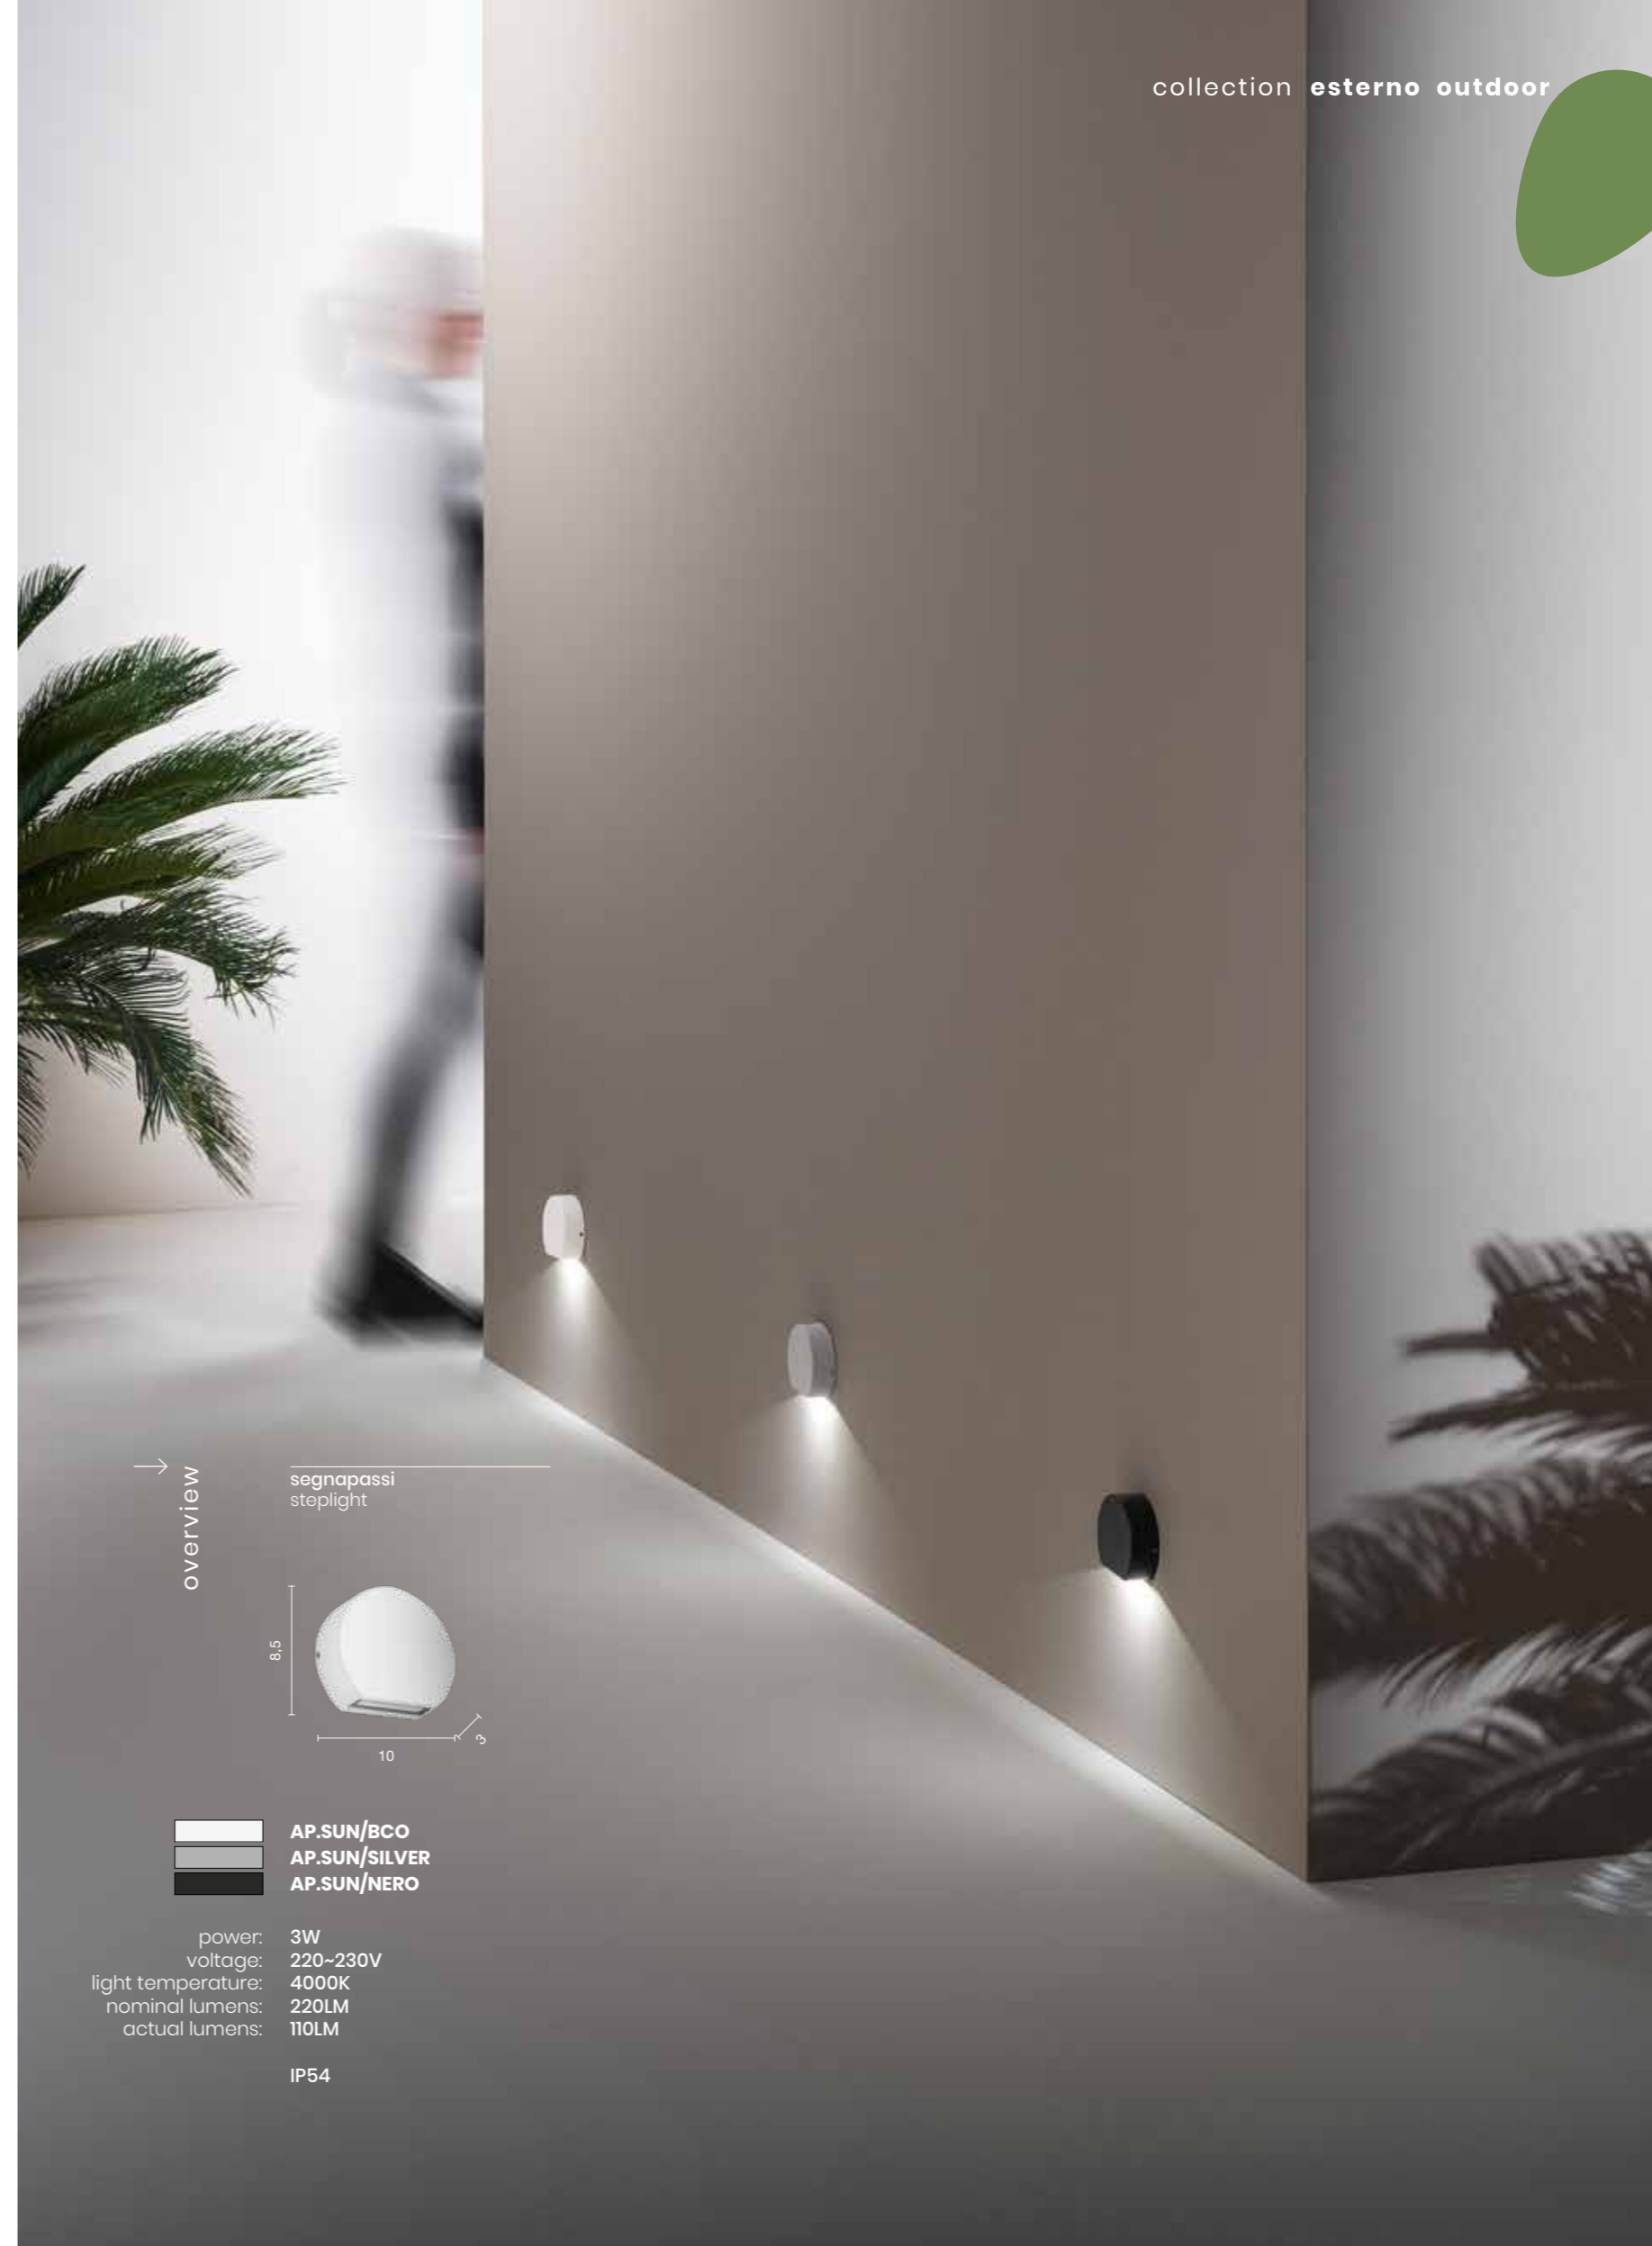

Sun

Applique LED per esterno in alluminio con diffusore in vetro.
Disponibile in diversi colori.
Outdoor LED wall lamp in aluminum with glass diffuser.
Available in different colours.

→
overview

segnapassi
steplight

- AP.SUN/BCO
- AP.SUN/SILVER
- AP.SUN/NERO

power: 3W
voltage: 220-230V
light temperature: 4000K
nominal lumens: 220LM
actual lumens: 110LM

IP54