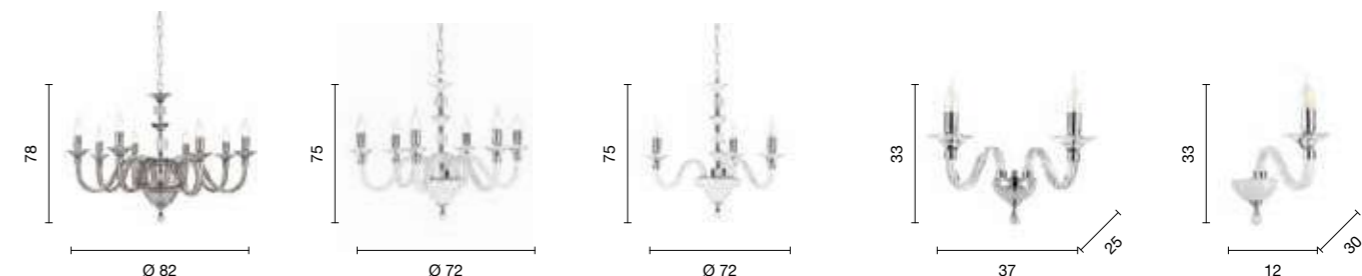

overview

lampadario chandelier   lampadario chandelier   lampadario chandelier   applique wall lamp   applique wall lamp

- LP.GALA/8-BCO - LP.GALA/8-ORO - LP.GALA/8-CR - LP.GALA/8-FUMÈ - LP.GALA/8-TORT - LP.GALA/8-OTT	- LP.GALA/6-BCO - LP.GALA/6-ORO - LP.GALA/6-CR - LP.GALA/6-FUMÈ - LP.GALA/6-TORT - LP.GALA/6-OTT	- LP.GALA/3-BCO - LP.GALA/3-ORO - LP.GALA/3-CR - LP.GALA/3-FUMÈ - LP.GALA/3-TORT - LP.GALA/3-OTT	- AP.GALA/2-BCO - AP.GALA/2-ORO - AP.GALA/2-CR - AP.GALA/2-FUMÈ - AP.GALA/2-TORT - AP.GALA/2-OTT	- AP.GALA/1-BCO - AP.GALA/1-ORO - AP.GALA/1-CR - AP.GALA/1-FUMÈ - AP.GALA/1-TORT - AP.GALA/1-OTT

power: 8 x E14 220-230V   6 x E14 220-230V   3 x E14 220-230V   2 x E14 220-230V   1 x E14 220-230V

lume grande large table lamp   paralume lampshade   lumetto table lamp   paralume lampshade