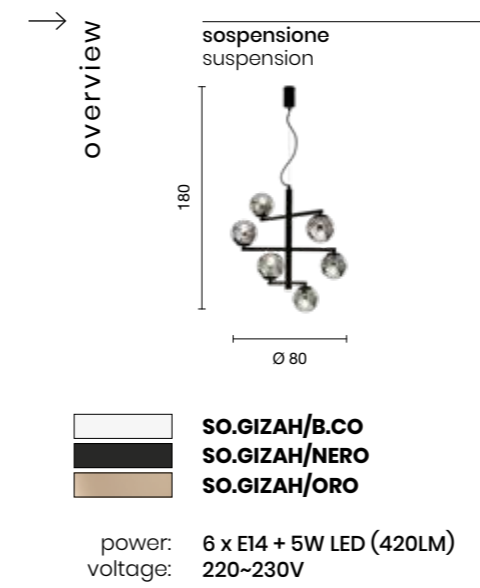

sospensione
suspension

SO.MONILE/RETT-5NERO
SO.MONILE/RETT-5ORO

power: 5 x E14
voltage: 220-240V

piantana
floor lamp

PT.MONILE/NERO
PT.MONILE/ORO

power: 5 x E14
voltage: 220-240V

Gizah

Sospensione con lampadine E14 con LED integrato. Struttura in metallo con diffusori in vetro soffiato.
 Cavetti regolabili in altezza. Disponibile in diverse varianti di colore.
 Suspension with E14 bulbs and integrated LED. Metal structure with blown glass diffusers.
 Height adjustable cables. Available in different colours.