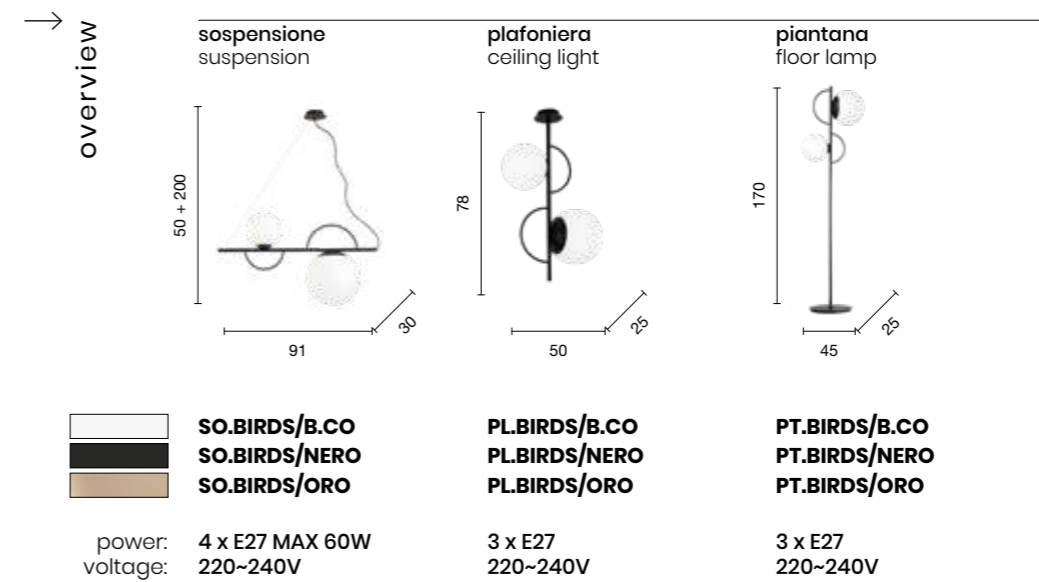

Birds

Collezione in metallo e vetro soffiato, disponibile in tre colori.
Cavi regolabili in lunghezza.
Collection in metal and blow glass, available in three colours.
Length cables adjustable.