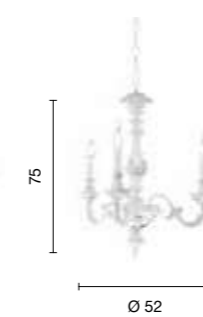

LP.AGATA/3BN
LP.AGATA/3AO
LP.AGATA/3OM

3 x E14
220-230V

applique
wall lamp