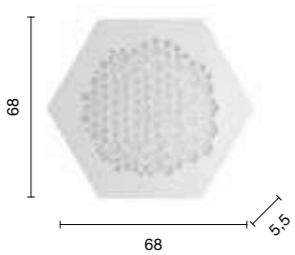

→ overview

plafoniera ceiling light

PL.ALVEARE/GR