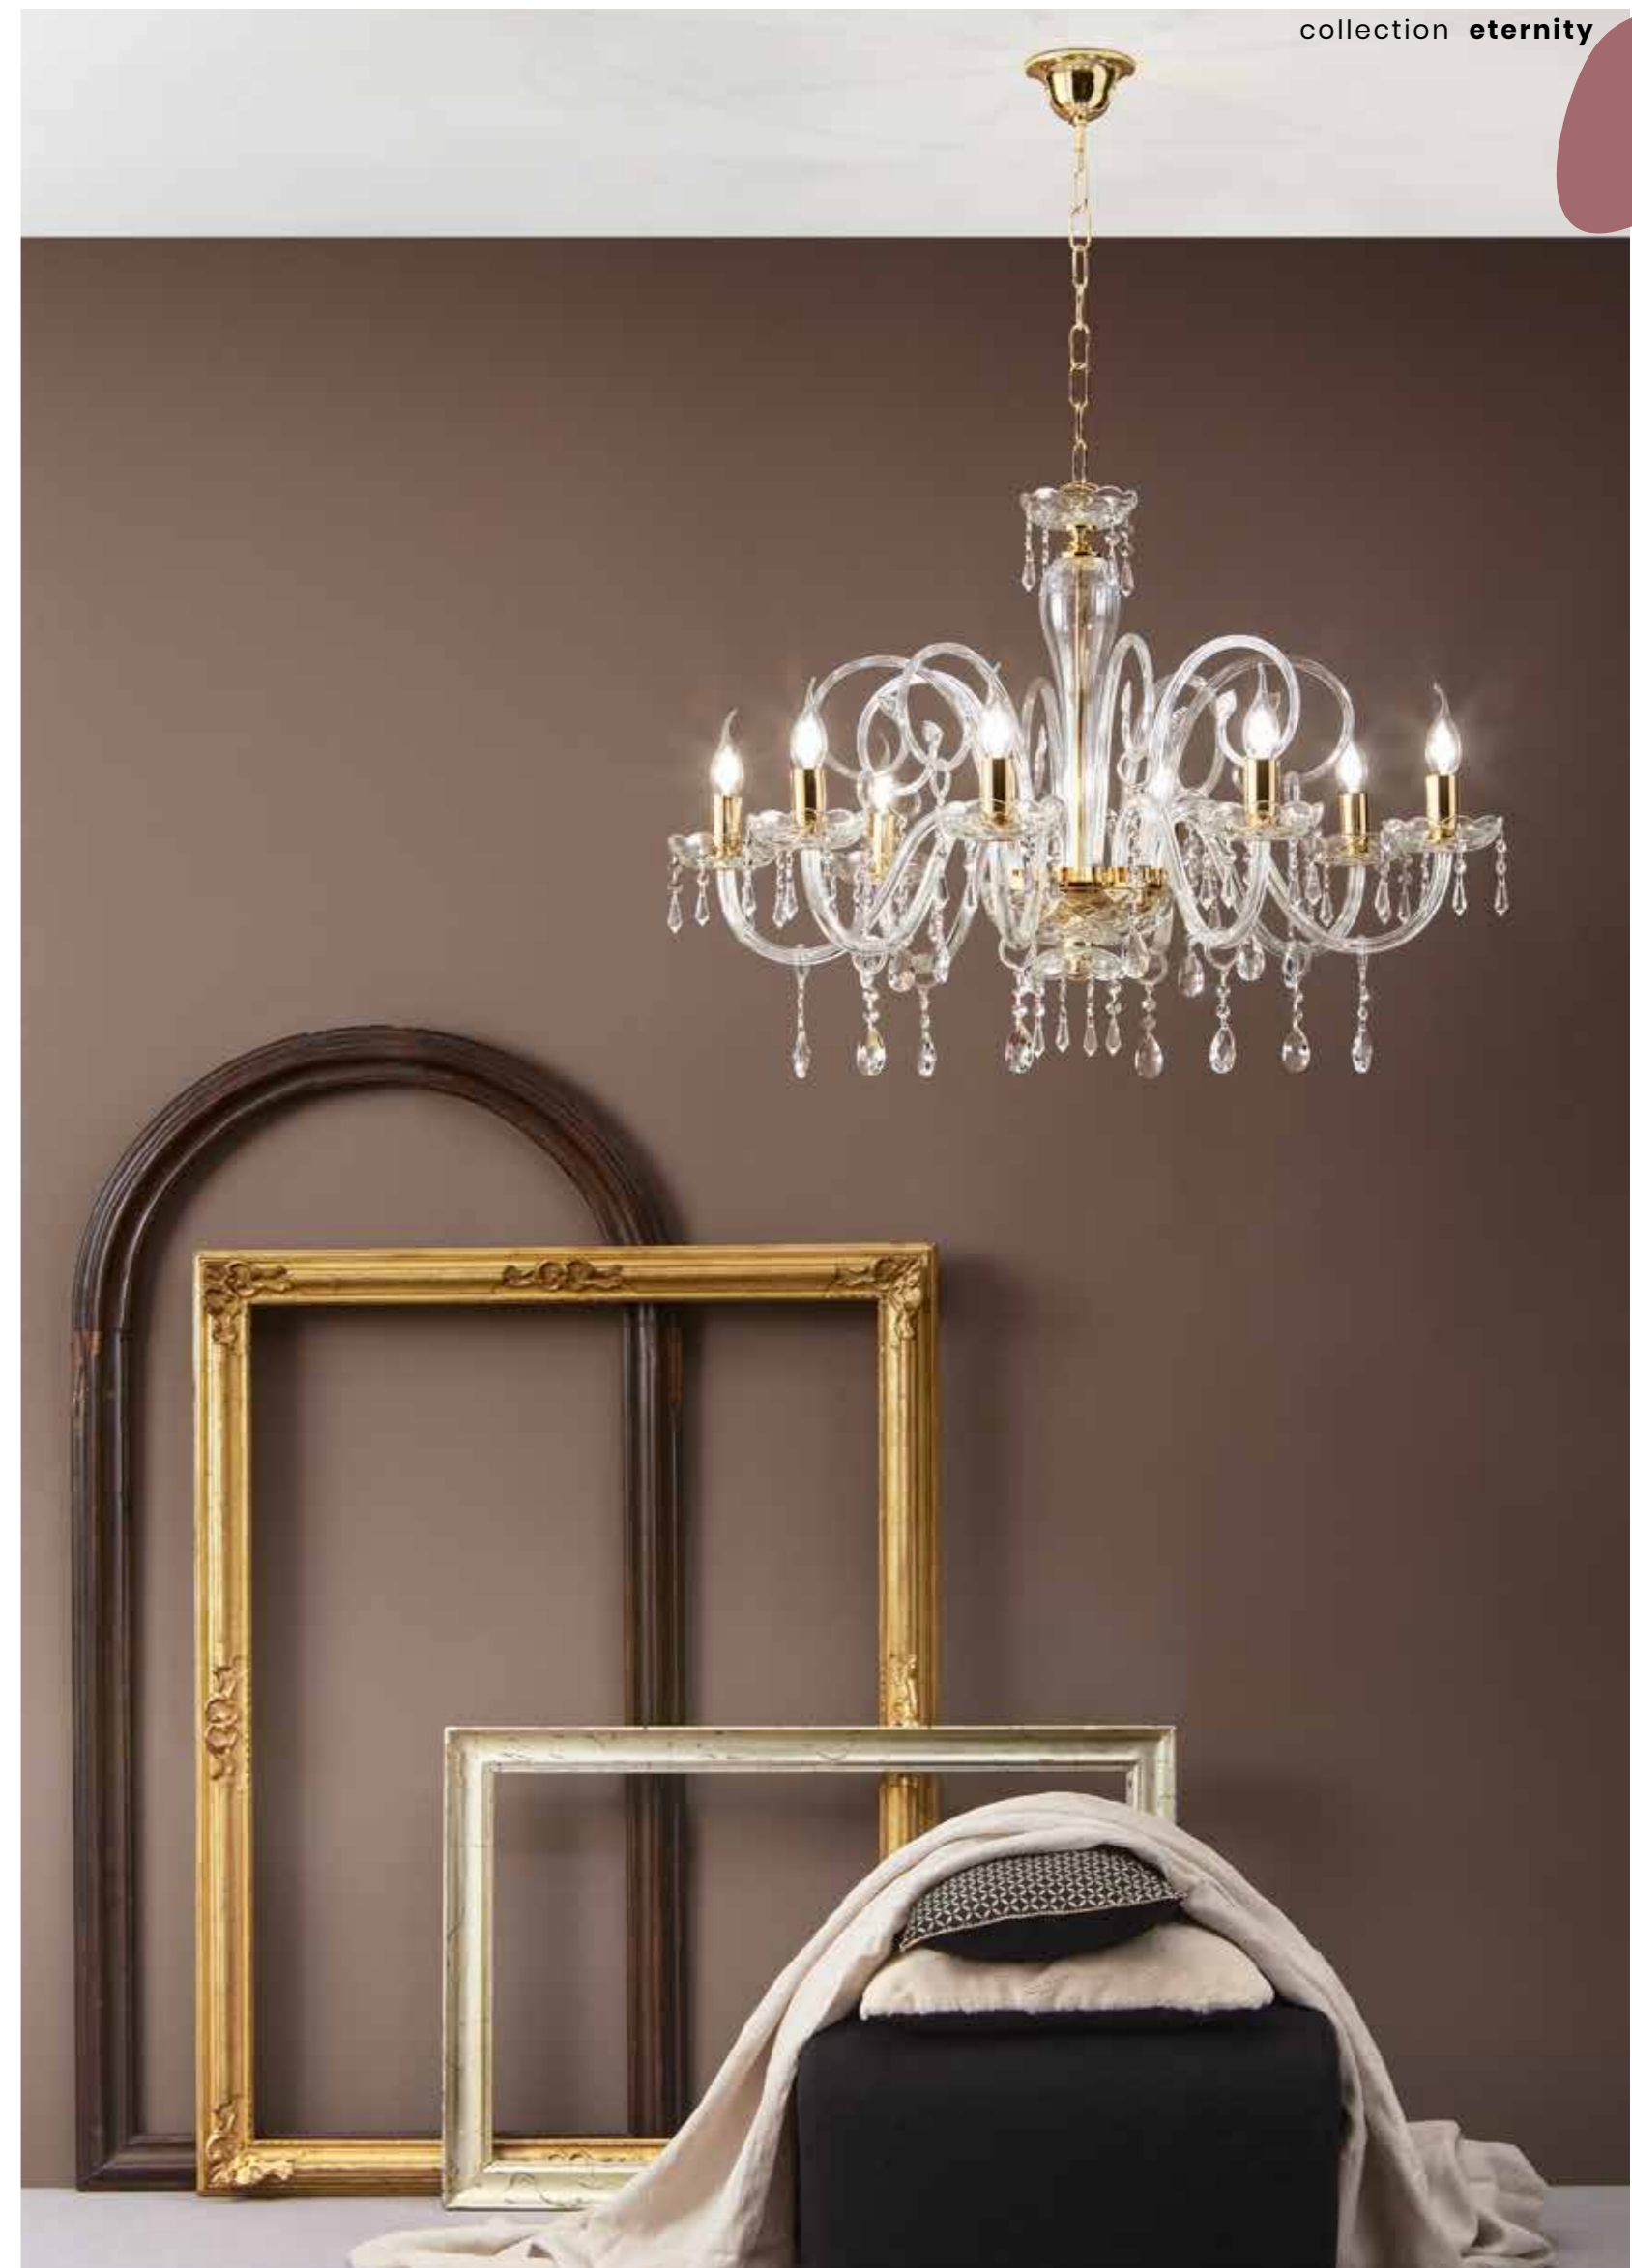

collection **eternity**