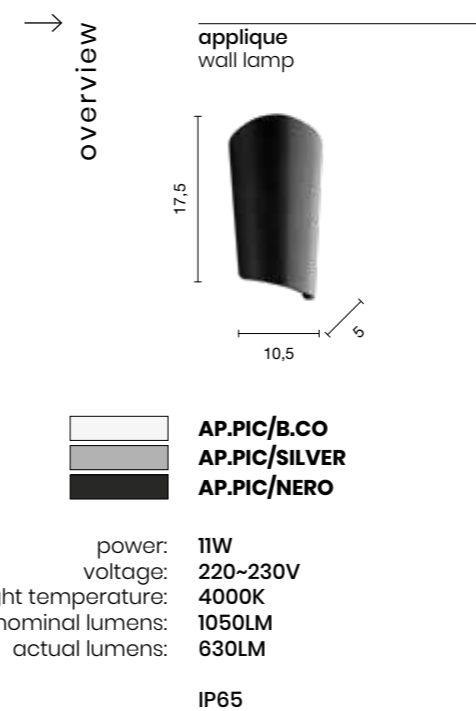

Pic

Applique a LED da esterno in alluminio verniciato con diffusore in policarbonato.
Doppia emissione luminosa. Disponibile in diversi colori.
LED outdoor wall lamp in painting aluminum with polycarbonate diffuser.
Double light emission. Available in different colours.