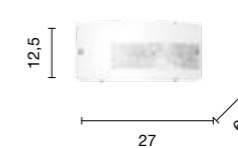

- PL.BRUNEI/GR-FA
- PL.BRUNEI/GR-FO
- PL.BRUNEI/GR-LEAF

- PL.BRUNEI/MD-FA
- PL.BRUNEI/MD-FO
- PL.BRUNEI/MD-LEAF

- AP.BRUNEI/FA
- AP.BRUNEI/FO
- AP.BRUNEI/LEAF

power: 2 x E27
voltage: 220-230V

2 x E14
220-230V

1 x E14
220-230V