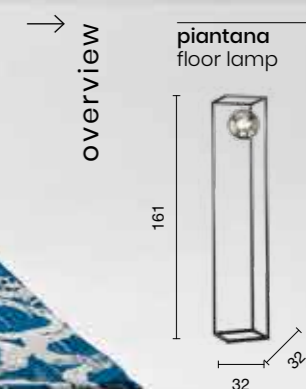

Ginger

Piantana in metallo verniciato a polvere con diffusore in vetro soffiato.
Powder coated metal floor lamp with blow glass diffuser.

■ PT.GINGER/NERO
■ PT.GINGER/ORO

power: 1 x E27 MAX 60W
voltage: 220-230V