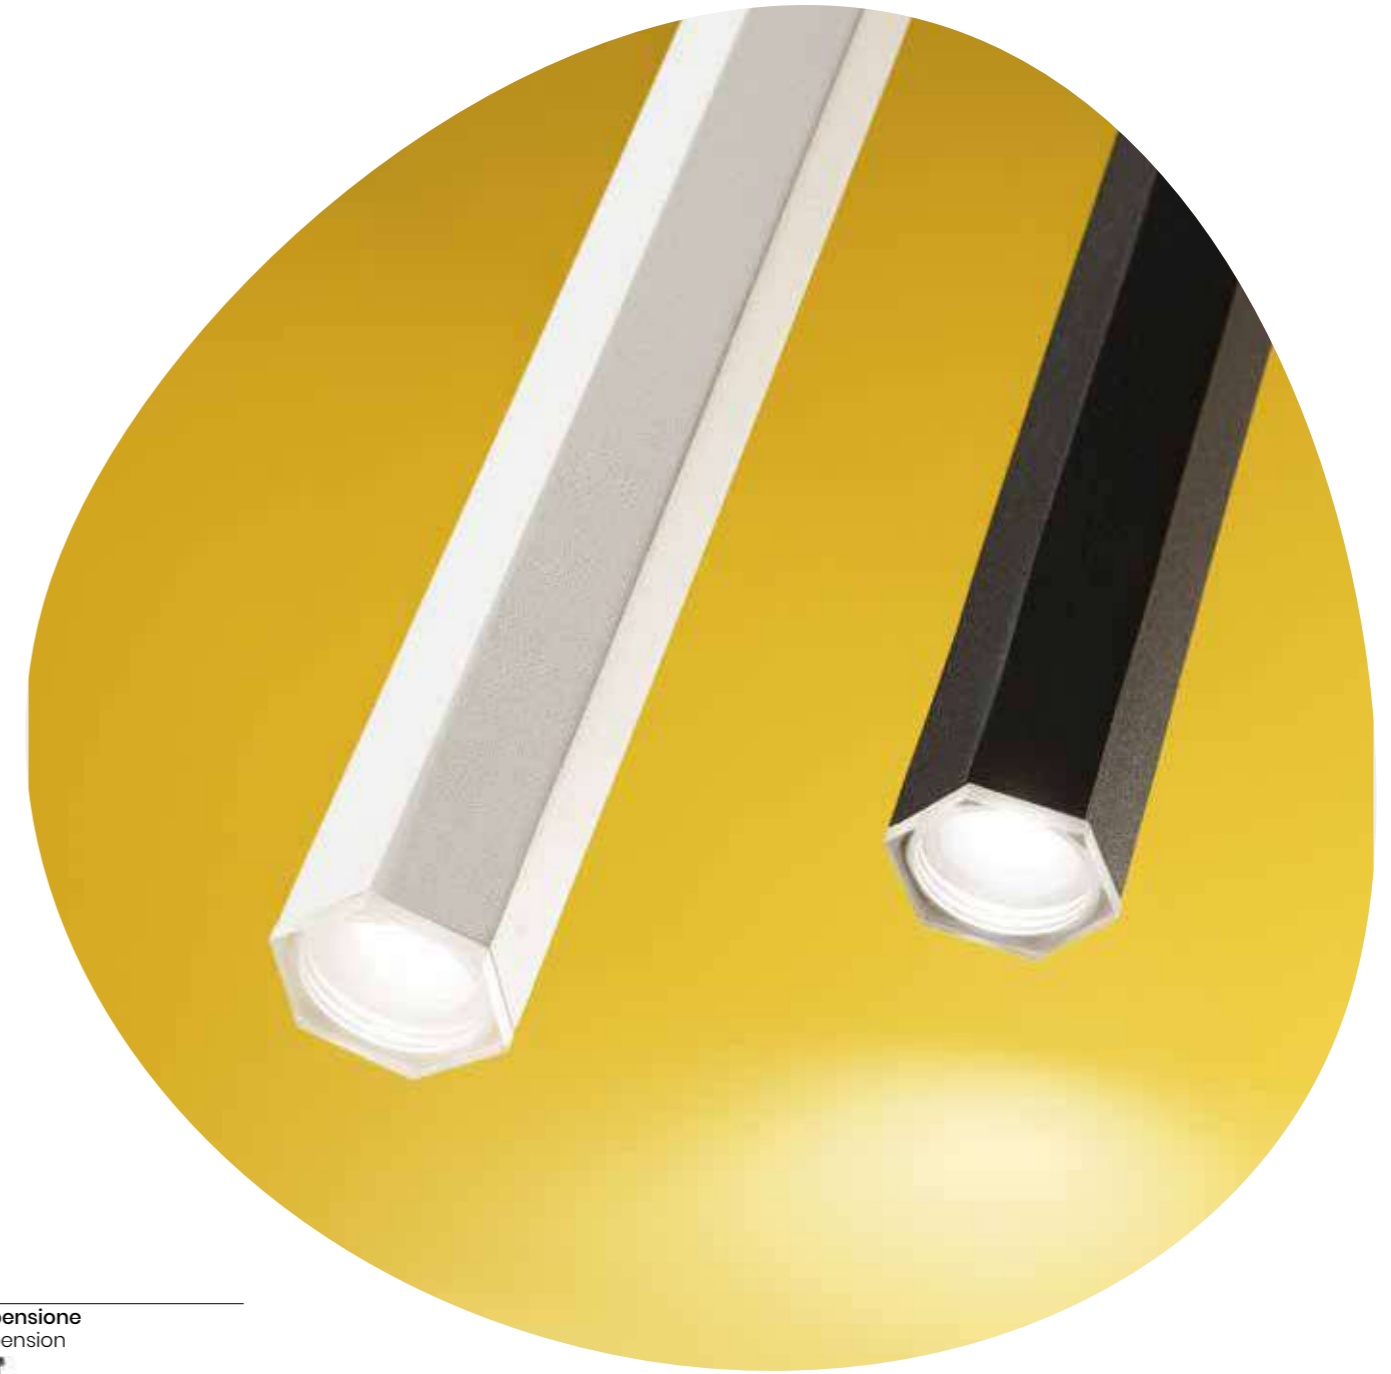

Exagon

Collezione in metallo con fonte luminosa LED. Cavetti regolabili in lunghezza.
 Colori disponibili: bianco opaco, nero opaco.
 Collection in metal with LED light source. Length adjustable cables.
 Available colours: matt white, matt black.