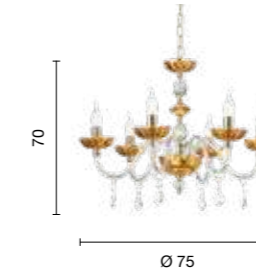

power: 9 x E14
voltage: 220-230V

lampadario
chandelier

LP.PATRICIA/6A