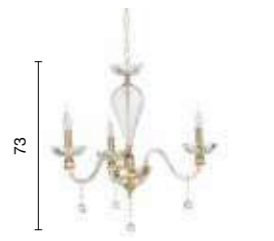

Ø 73

LP.ROXANNE/5

5 x E14
220-230V

lampadario
chandelier

73

Ø 65

LP.ROXANNE/3

3 x E14
220-230V