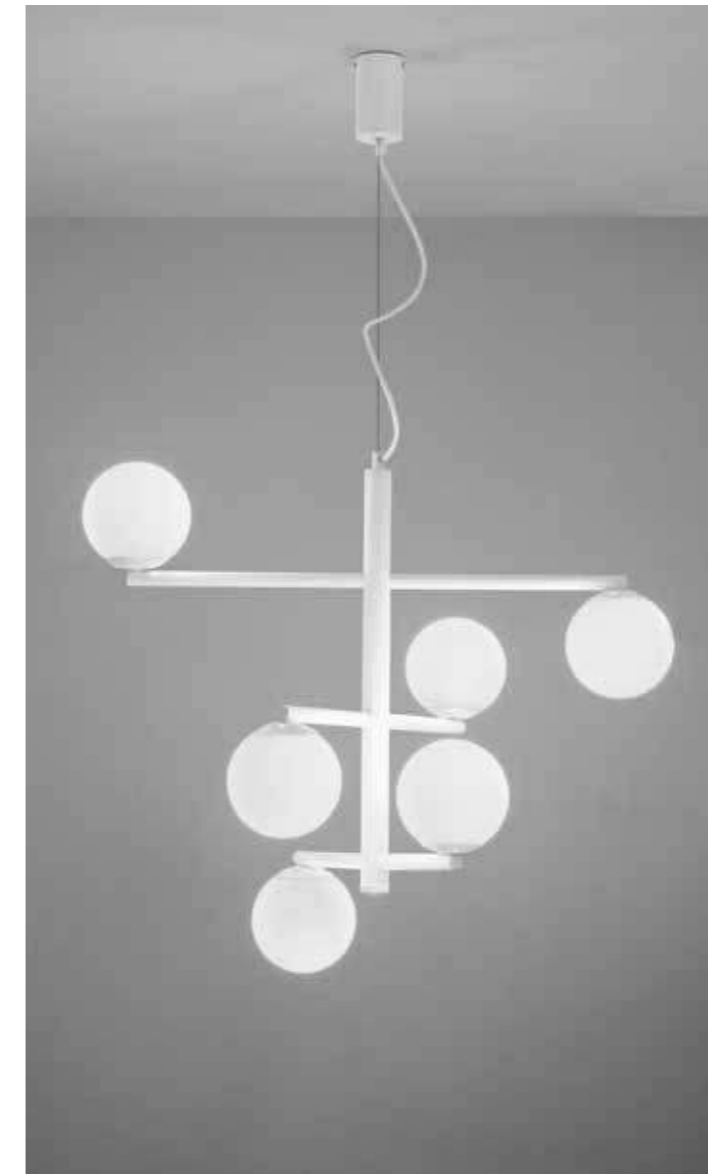

sospensione
suspension

SO.MONILE/RETT-5NERO
SO.MONILE/RETT-5ORO

power: 5 x E14
voltage: 220-240V

piantana
floor lamp

PT.MONILE/NERO
PT.MONILE/ORO

power: 5 x E14
voltage: 220-240V

Gizah

Sospensione con lampadine E14 con LED integrato. Struttura in metallo con diffusori in vetro soffiato.
 Cavetti regolabili in altezza. Disponibile in diverse varianti di colore.
 Suspension with E14 bulbs and integrated LED. Metal structure with blown glass diffusers.
 Height adjustable cables. Available in different colours.