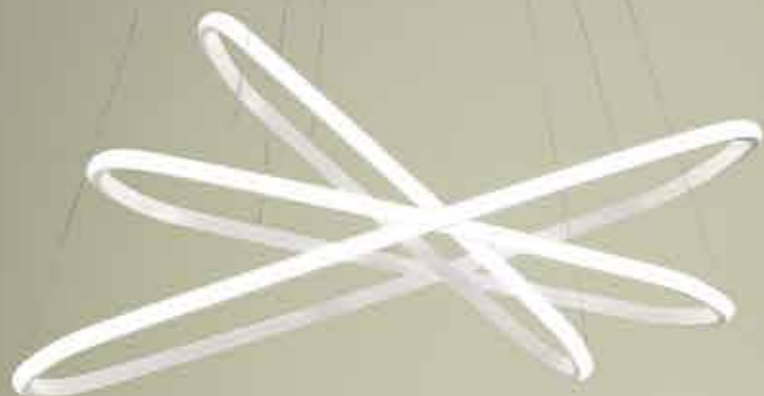

Quadra

Collezione LED in metallo verniciato. Cavetti regolabili in lunghezza.
Disponibile in due colori.
LED collection in painted metal. Length adjustable cables.
Available in two colours.

collection led

→
overview

sospensione
suspension

sospensione
suspension

SO.QUADRA/3-B.CO
SO.QUADRA/3-NERO

SO.QUADRA/2-B.CO
SO.QUADRA/2-NERO

power: 100W
voltage: 220-230V
light temperature: 3000K
nominal lumens: 8600LM
actual lumens: 5463LM
dimmer:

60W
220-230V
3000K
5800LM
3321LM
dimmer: