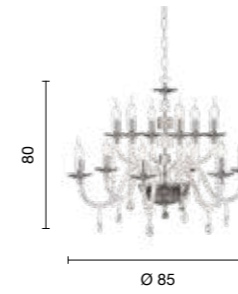

→
overview

lampadario
chandelier

LP.LIVIA/12BL
LP.LIVIA/12-TOR
LP.LIVIA/12-FUME
LP.LIVIA/12-OTT

power: 12 x E14
voltage: 220-230V