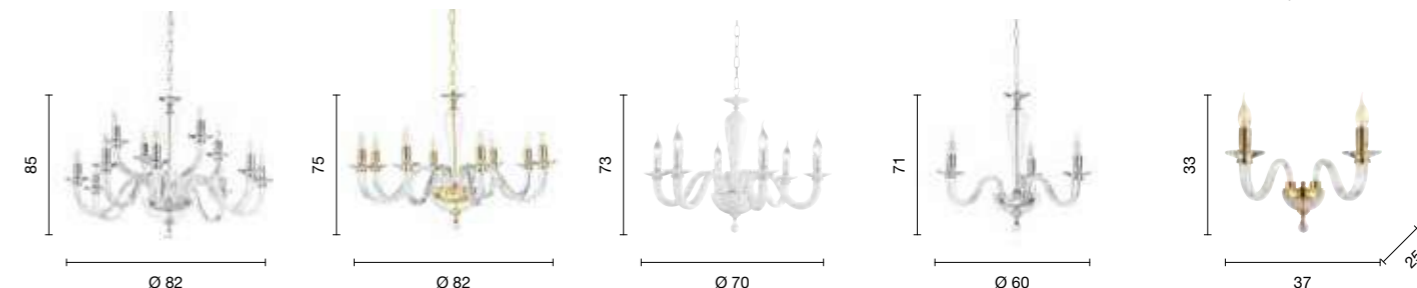

→
overview

lampadario chandelier   lampadario chandelier   lampadario chandelier   lampadario chandelier   applique wall lamp