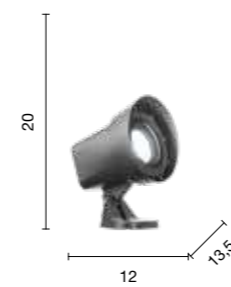

→
overview

spot
spot