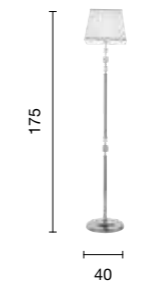

lumetto
table lamp

LT.LIVIA/1BL
LT.LIVIA/TOR
LT.LIVIA/FUME
LT.LIVIA/OTT

power: 1 x E14
voltage: 220-230V

paralume
lampshade

TC.4018D20
TC.4018D20
TC.4018D20
TC.4018D20

piantana
floor lamp

PT.LIVIA/1BL
PT.LIVIA/TOR
PT.LIVIA/FUME
PT.LIVIA/OTT