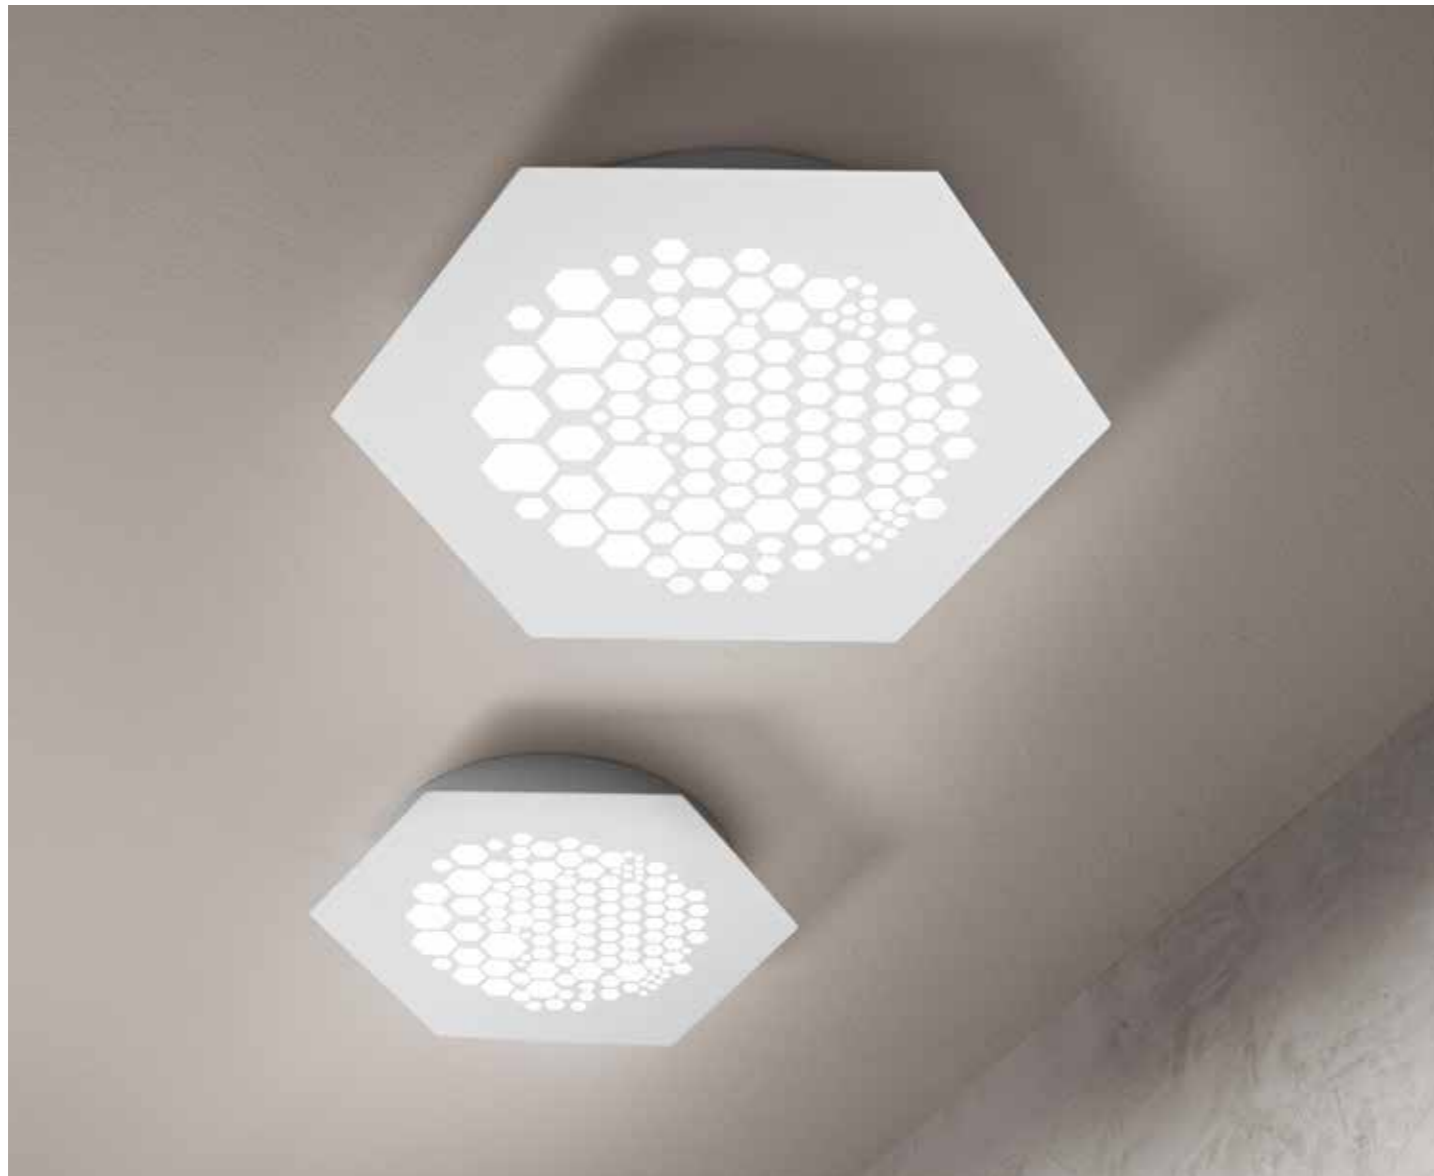

Alveare

Collezione a LED in metallo bianco opaco lavorato e intagliato al laser, diffusore in lastra polimerica.
LED collection in matt white worked and laser carved metal, diffuser in polymer sheet.

→ overview

power: 46W
voltage: 220~230V
light temperature: 3000K
nominal lumens: 4400LM
actual lumens: 2100LM
dimmer: N/A

33W
220~230V
3000K
3150LM
1521LM
N/A

17W
220~230V
3000K
1700LM
747LM
N/A