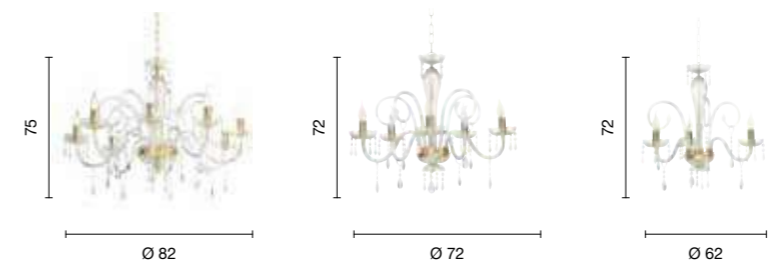

LP.MT/8L6PAST **LP.MT/5L6PAST** **LP.MT/3L6PAST**
power: 8 x E14 5 x E14 3 x E14
voltage: 220-230V 220-230V 220-230V

applique wall lamp applique wall lamp lumetto table lamp

AP.MT/2L6 **AP.MT/1L6** **LT.MTL6PAST**
power: 2 x E14 1 x E14 1 x E14
voltage: 220-230V 220-230V 220-230V