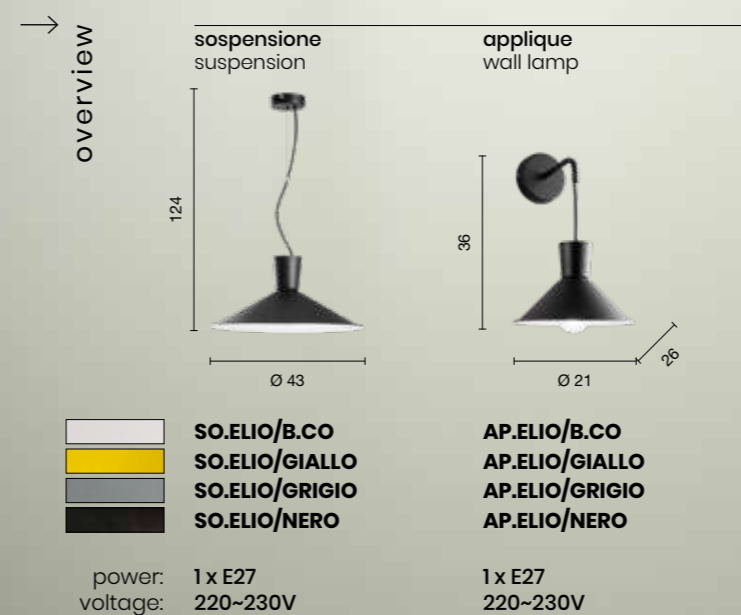

collection **contemporaneo contemporary**

Plumcake

Sospensione in ceramica. Montatura in metallo verniciato.
 Cavetti regolabili in altezza. Disponibile in cinque colori.
 Ceramic suspension. Painted metal frame.
 Height adjustable cables. Available in five colours.

→ overview

sospensione
suspension

170
Ø 38

-  SO.PLUMCAKE/B.CO
-  SO.PLUMCAKE/BLUE
-  SO.PLUMCAKE/TORT
-  SO.PLUMCAKE/TURCH
-  SO.PLUMCAKE/GIALLO

power: 1 x E27
 voltage: 220-230V

Elio

Collezione in metallo verniciato a polvere.
Cavetti regolabili in lunghezza. Disponibile in diversi colori.
Powder coated metal collection. Length adjustable cables.
Available in different colours.

collection **contemporaneo contemporary**

collection

Vetro curvo

Curved glass

2021

Sospensione in vetro curvo e struttura in metallo.
Disponibile in diverse finiture. Cavetti regolabili in lunghezza.
Curved glass suspension and metal structure.
Available in different finishes. Length adjustable cables.