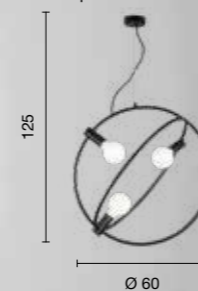

→
overview

sospensione
suspension