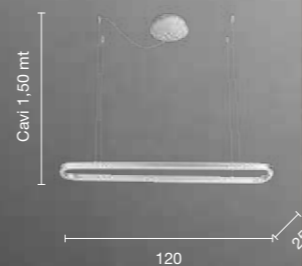

→ overview

sospensione
suspension

SO.MINUS/SILVER
SO.MINUS/ORO

power: 60W
voltage: 220-230V
light temperature: SILVER CCT SYSTEM
3000K-4000K
ORO 3000K
nominal lumens: 5800LM
actual lumens: 2600LM
dimmer:

plafoniera
ceiling light