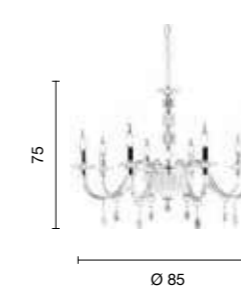

lampadario
chandelier

LP.LIVIA/8BL
LP.LIVIA/8-TOR
LP.LIVIA/8-FUME
LP.LIVIA/8-OTT

power: 8 x E14
voltage: 220-230V