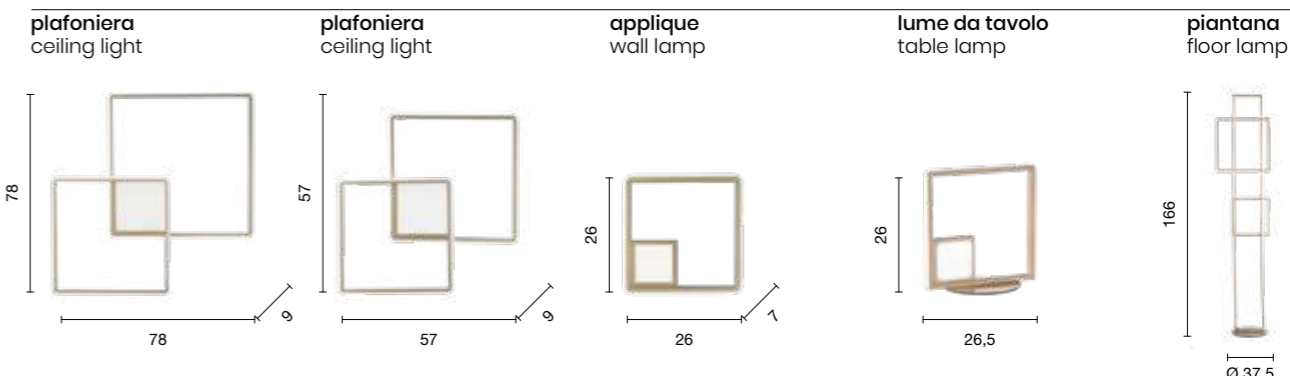

→
overview

	plafoniera ceiling light	plafoniera ceiling light	applique wall lamp	lume da tavolo table lamp	piantana floor lamp
	PL.DOWEL/GR-SILVER PL.DOWEL/GR-ORO	PL.DOWEL/PC-SILVER PL.DOWEL/PC-ORO	AP.DOWEL/SILVER AP.DOWEL/ORO	LT.DOWEL/SILVER LT.DOWEL/ORO	PT.DOWEL/SILVER PT.DOWEL/ORO
power:	50W + 10W	38W + 8W	17W + 5W	20W + 5W	77W
voltage:	220-230V	220-230V	220-230V	220-230V	220-230V
light temperature:	3000K	3000K	3000K	3000K	3000K
nominal lumens:	5920LM	4600LM	2200LM	2500LM	7000LM
actual lumens:	3749LM	2854LM	1010LM	1200LM	3320LM
dimmer:	☾	☾	N/A	TOUCH	☾