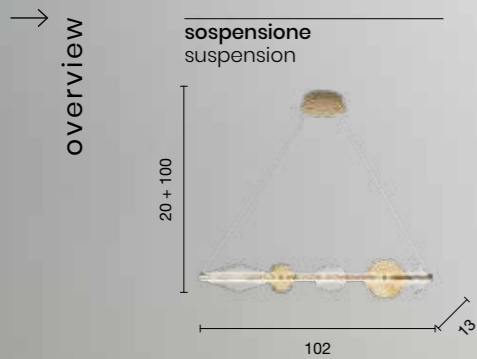

→
overview

sospensione
suspension

SO.ALTALENA/B.CO
SO.ALTALENA/ORO

power: 48W
voltage: 220-230V
light temperature: 3000K; 4000K
nominal lumens: 4200LM
actual lumens: 2947LM
dimmer: 

Kirk

Sospensione a LED con doppia emissione. Decorazione in vetro soffiato.
 Struttura in metallo. Disponibile in due varianti di colore. Versione nera disponibile 3000k o 4000k.
 Double emission led suspensions. Blow glass decoration. Metal frame.
 Available in two versions. Black version available 3000k or 4000k.