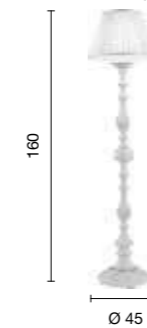

piantana
floor lamp

PT.AGATA/1BN TC.2020D45
PT.AGATA/1AO TC.2021D45
PT.AGATA/1OM TC.2022D45

1 x E27
220-230V

Damasco

Collezione con struttura in metallo ed elementi decorativi
in cristallo ottico. Disponibile in diversi colori.
Collection with metal structure and decorative elements
in optical crystal. Available in different colours.