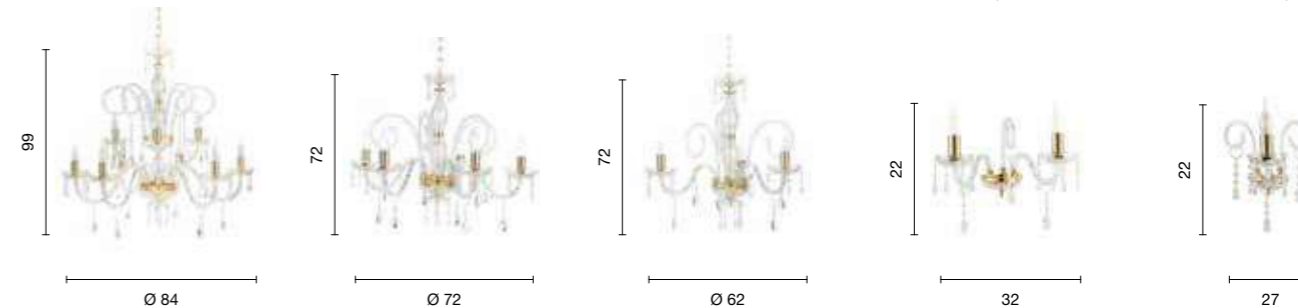

→
overview

lampadario chandelier   lampadario chandelier   lampadario chandelier   applique wall lamp   applique wall lamp

	LP.MT/9T4	LP.MT/5T4	LP.MT/3T4	AP.MT/2T4	AP.MT/1T4
power:	9 x E14	5 x E14	3 x E14	2 x E14	1 x E14
voltage:	220-230V	220-230V	220-230V	220-230V	220-230V

lume grande large table lamp   paralume lampshade   lumetto table lamp   paralume lampshade