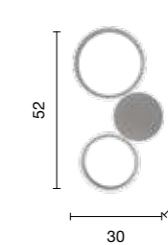

AP.POIS/SILVER
AP.POIS/ORO

power: 20W
voltage: 220-230V
light temperature: 3000K; 4000K
nominal lumens: 1780LM
actual lumens: 822LM
dimmer: N/A

piantana
floor lamp