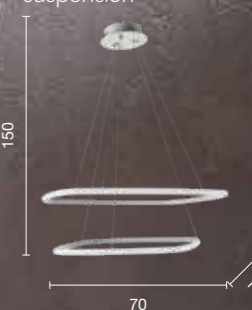

SO.QUADRA/3-B.CO
SO.QUADRA/3-NERO

SO.QUADRA/2-B.CO
SO.QUADRA/2-NERO

power: 100W
voltage: 220-230V
light temperature: 3000K
nominal lumens: 8600LM
actual lumens: 5463LM
dimmer:

60W
220-230V
3000K
5800LM
3321LM
dimmer: