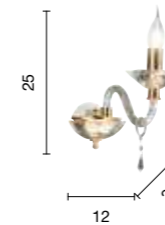

6 x E14

lampadario
chandelier

LP.FIAMMA/3

3 x E14

applique
wall lamp

AP.FIAMMA/2

power: 2 x E14

applique
wall lamp