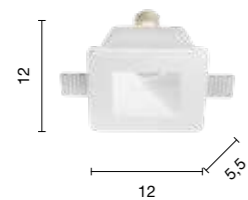

→
overview

faretto
spotlight

faretto
spotlight

FT.RUMBA/GR-B.CO

FT.RUMBA/PC-B.CO

power: 1 x GU10
voltage: 220-230V

1 x GU10
220-230V