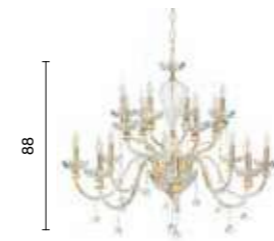

→
overview

lampadario
chandelier