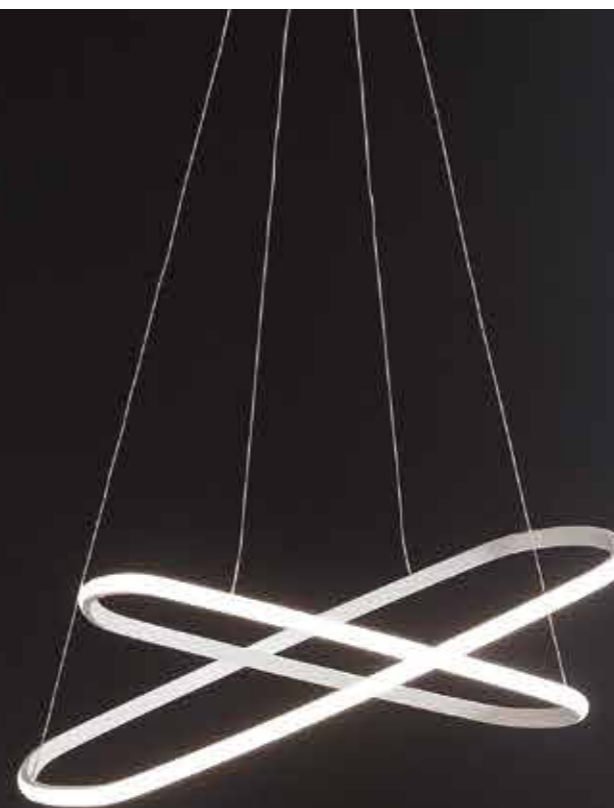

Quadra

Collezione LED in metallo verniciato. Cavetti regolabili in lunghezza.
Disponibile in due colori.
LED collection in painted metal. Length adjustable cables.
Available in two colours.

collection led

→
overview

sospensione
suspension

sospensione
suspension

SO.QUADRA/3-B.CO
SO.QUADRA/3-NERO

SO.QUADRA/2-B.CO
SO.QUADRA/2-NERO

power: 100W
voltage: 220-230V
light temperature: 3000K
nominal lumens: 8600LM
actual lumens: 5463LM
dimmer:

60W
220-230V
3000K
5800LM
3321LM
dimmer: