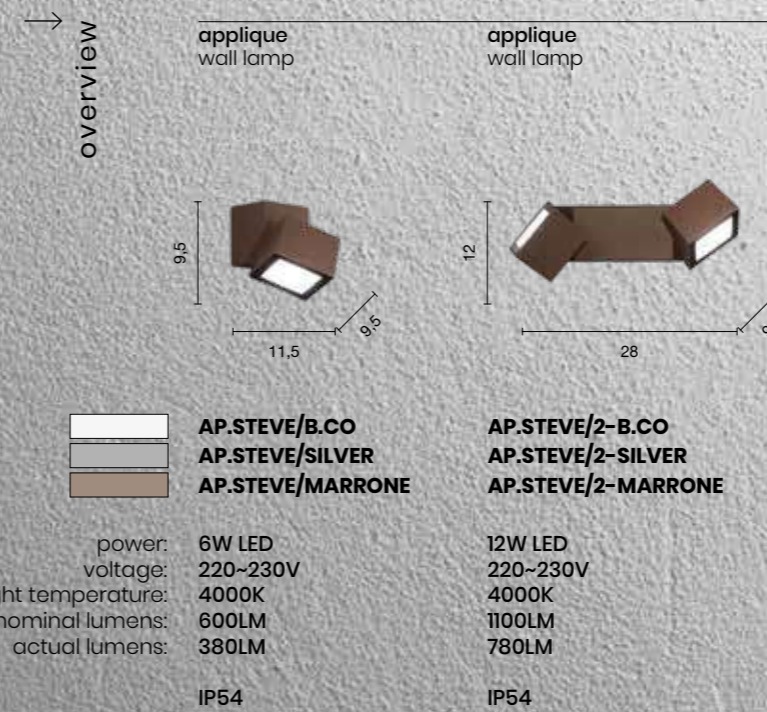

Steve

Appliques per esterni a LED, struttura in alluminio con diffusore in vetro.
Disponibile in tre colori.
Outdoor LED wall lamp, aluminum frame with glass diffuser.
Available in three colours.