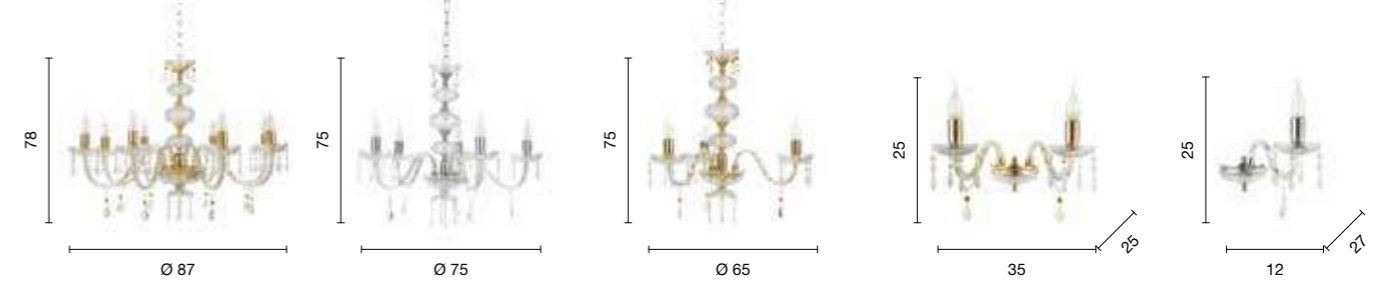

410 → 411

collection **eternity**

→
overview

lampadario chandelier lampadario chandelier lampadario chandelier applique wall lamp applique wall lamp

	LP.DALLAS/8OR	LP.DALLAS/5OR	LP.DALLAS/3OR	AP.DALLAS/2ORO	AP.DALLAS/1ORO
	LP.DALLAS/8CR	LP.DALLAS/5CR	LP.DALLAS/3CR	AP.DALLAS/2CR	AP.DALLAS/1CR
power:	8 x E14	5 x E14	3 x E14	2 x E14	1 x E14
voltage:	220-230V	220-230V	220-230V	220-230V	220-230V