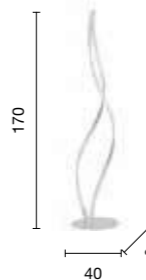

PT.NODO/BCA

power: 36W
voltage: 220~230V
light temperature: 3000K
nominal lumens: 3600LM
actual lumens: 2100LM
dimmer: