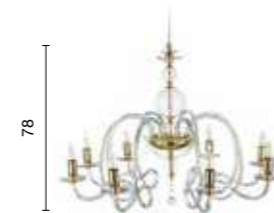

→
overview

lampadario
chandelier

78
Ø 88

lampadario
chandelier