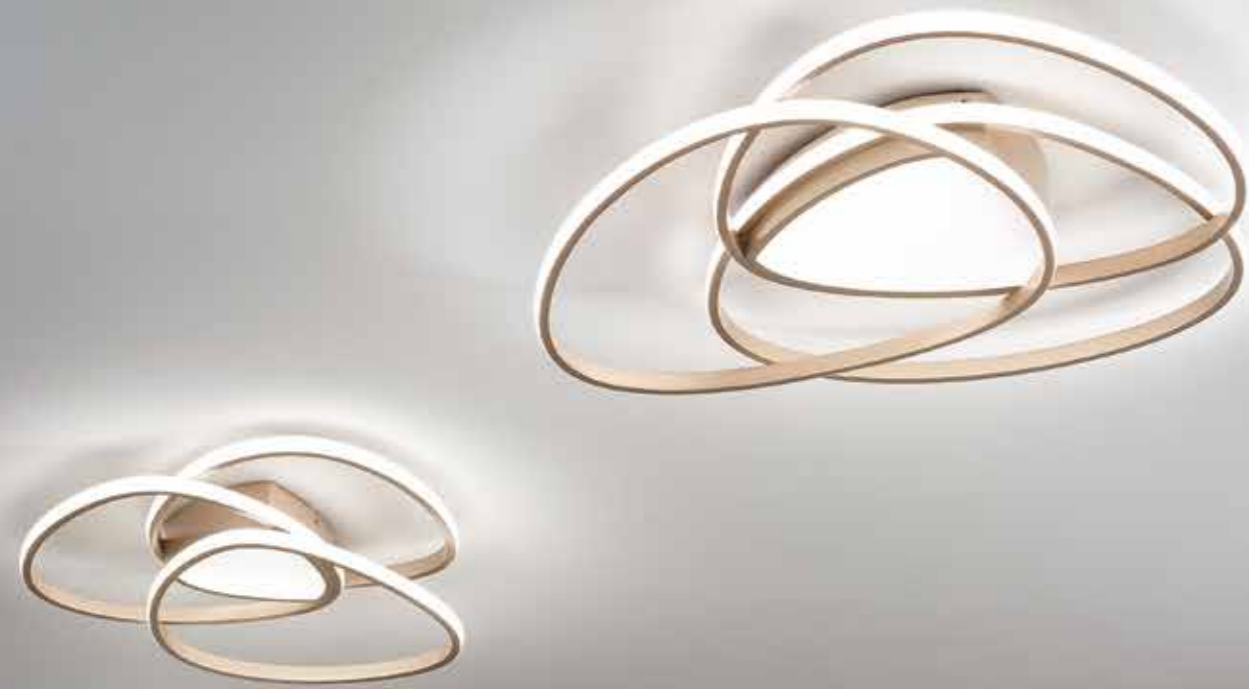

Rose

Collezione di plafoniere a LED in due colori, struttura in metallo e diffusore in acrilico e silicone.
Plafoniere dimmerabili. La versione silver è disponibile in due varianti: 3000K e 4000K.
Collection of ceiling light LED in two colours, metal frame and acrylic, silicon diffuser.
Dimmable ceiling lights. Silver version available in 3000K and 4000K.

overview

plafoniera
ceiling light

PL.ROSE/GR-SILVER
PL.ROSE/GR-ORO

power: 80W
voltage: 220-230V
light temperature: ORO 3000K
SILVER 3000K, 4000K
nominal lumens: 7060LM
actual lumens: 3550LM
dimmer:

plafoniera
ceiling light

PL.ROSE/MD-SILVER
PL.ROSE/MD-ORO

power: 75W
voltage: 220-230V
light temperature: ORO 3000K
SILVER 3000K, 4000K
nominal lumens: 6090LM
actual lumens: 3045LM
dimmer:

plafoniera
ceiling light

PL.ROSE/PC-SILVER
PL.ROSE/MD-ORO

power: 60W
voltage: 220-230V
light temperature: ORO 3000K
SILVER 3000K, 4000K
nominal lumens: 6000LM
actual lumens: 2900LM
dimmer: