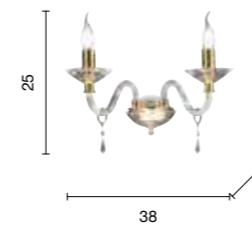

6 x E14

lampadario
chandelier

LP.FIAMMA/3

3 x E14

applique
wall lamp

AP.FIAMMA/2

power: 2 x E14

applique
wall lamp