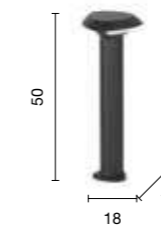

PLT.SIRIO/53

13W
220~230V
4000K
1200LM
478LM

IP54

paletto
bollard