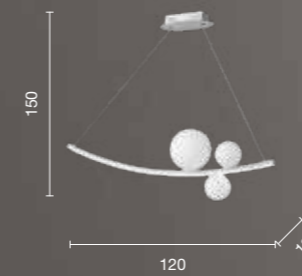

SO.ALTALENA/B.CO
SO.ALTALENA/ORO

power: 48W
voltage: 220-230V
light temperature: 3000K; 4000K
nominal lumens: 4200LM
actual lumens: 2947LM
dimmer: