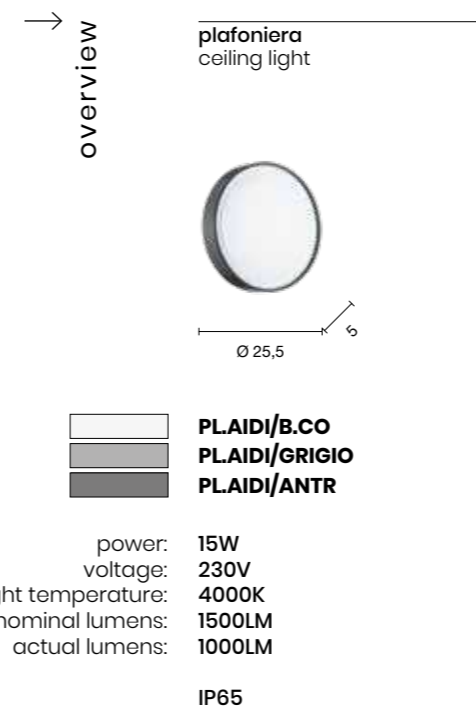

Paris

Applique per esterni in alluminio con diffusore in policarbonato. Disponibile in tre colori: Bianco, Silver, Nero.
 Prodotto utilizzabile sia come applique che come plafoniera.
 Aluminum outdoor wall lamp with polycarbonate diffuser. Available in three colours: White, Silver, Black.
 Usable as a wall as a ceiling light.