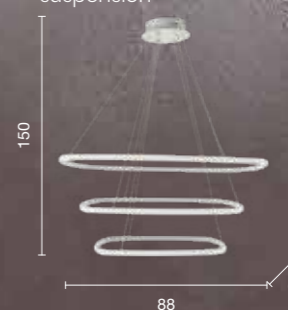

→
overview

sospensione
suspension

sospensione
suspension