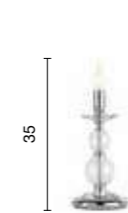

→
overview

lampadario
chandelier

78
Ø 88

lampadario
chandelier

75
Ø 75

lumetto
table lamp

35
Ø 15

- LP.VIVALDI/8-BCO
- LP.VIVALDI/8-AMB
- LP.VIVALDI/8-BGN
- LP.VIVALDI/8-FUMÈ
- LP.VIVALDI/8-OTT
- LP.VIVALDI/8-RUB
- LP.VIVALDI/8-ORO
- LP.VIVALDI/8-CR