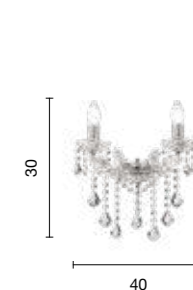

power: 6 x E14
voltage: 220-230V

applique
wall lamp

- AP.DAMASCO/3-OTT
- AP.DAMASCO/3-FUME
- AP.DAMASCO/3-CR
- AP.DAMASCO/3-AMBRA

power: 3 x E14
voltage: 220-230V

applique
wall lamp

- AP.DAMASCO/2-OTT
- AP.DAMASCO/2-FUME
- AP.DAMASCO/2-CR
- LP.DAMASCO/2-AMBRA