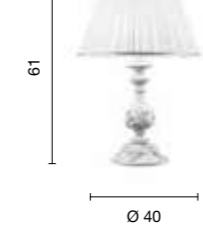

3 x E14
220-230V

applique
wall lamp

AP.AGATA/2BN
AP.AGATA/2AO
AP.AGATA/2OM

power: 2 x E14
voltage: 220-230V

applique
wall lamp

AP.AGATA/1BN
AP.AGATA/1AO
AP.AGATA/1OM

1 x E14
220-230V

lume grande
large table lamp