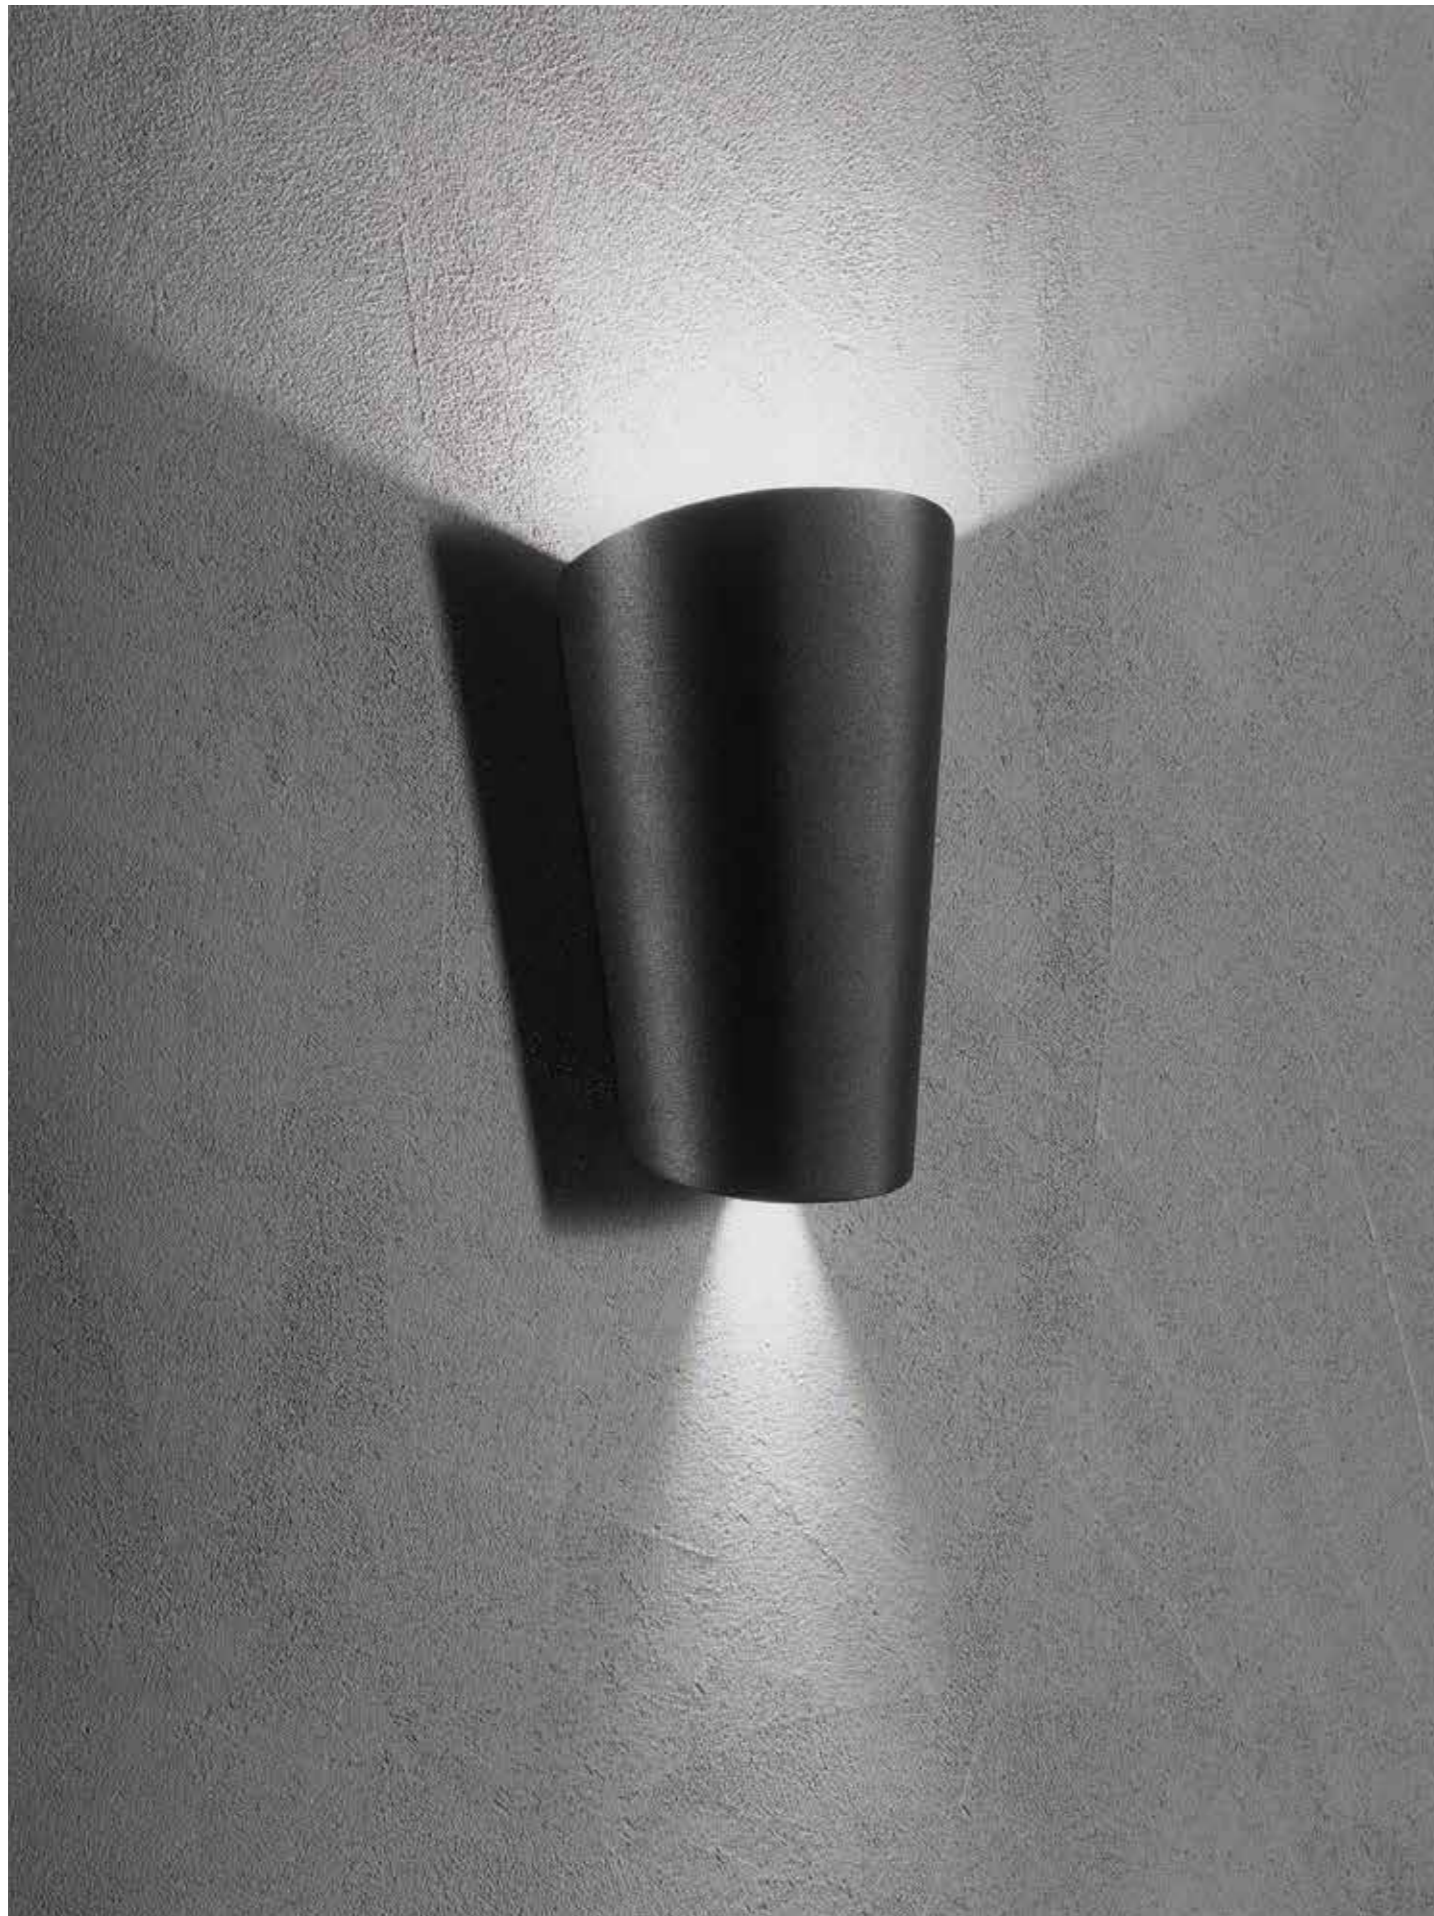

Rav

Applique per esterni in alluminio con diffusore in vetro.
 Disponibile in due colori: Silver, Nero.
 Aluminum outdoor wall lamp with diffuser in glass.
 Available in two colours: Silver, Black.

Fabius