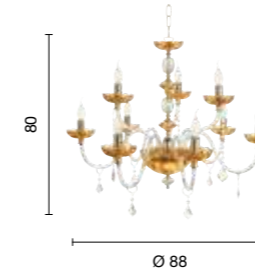

→
overview

lampadario
chandelier

LP.PATRICIA/9A