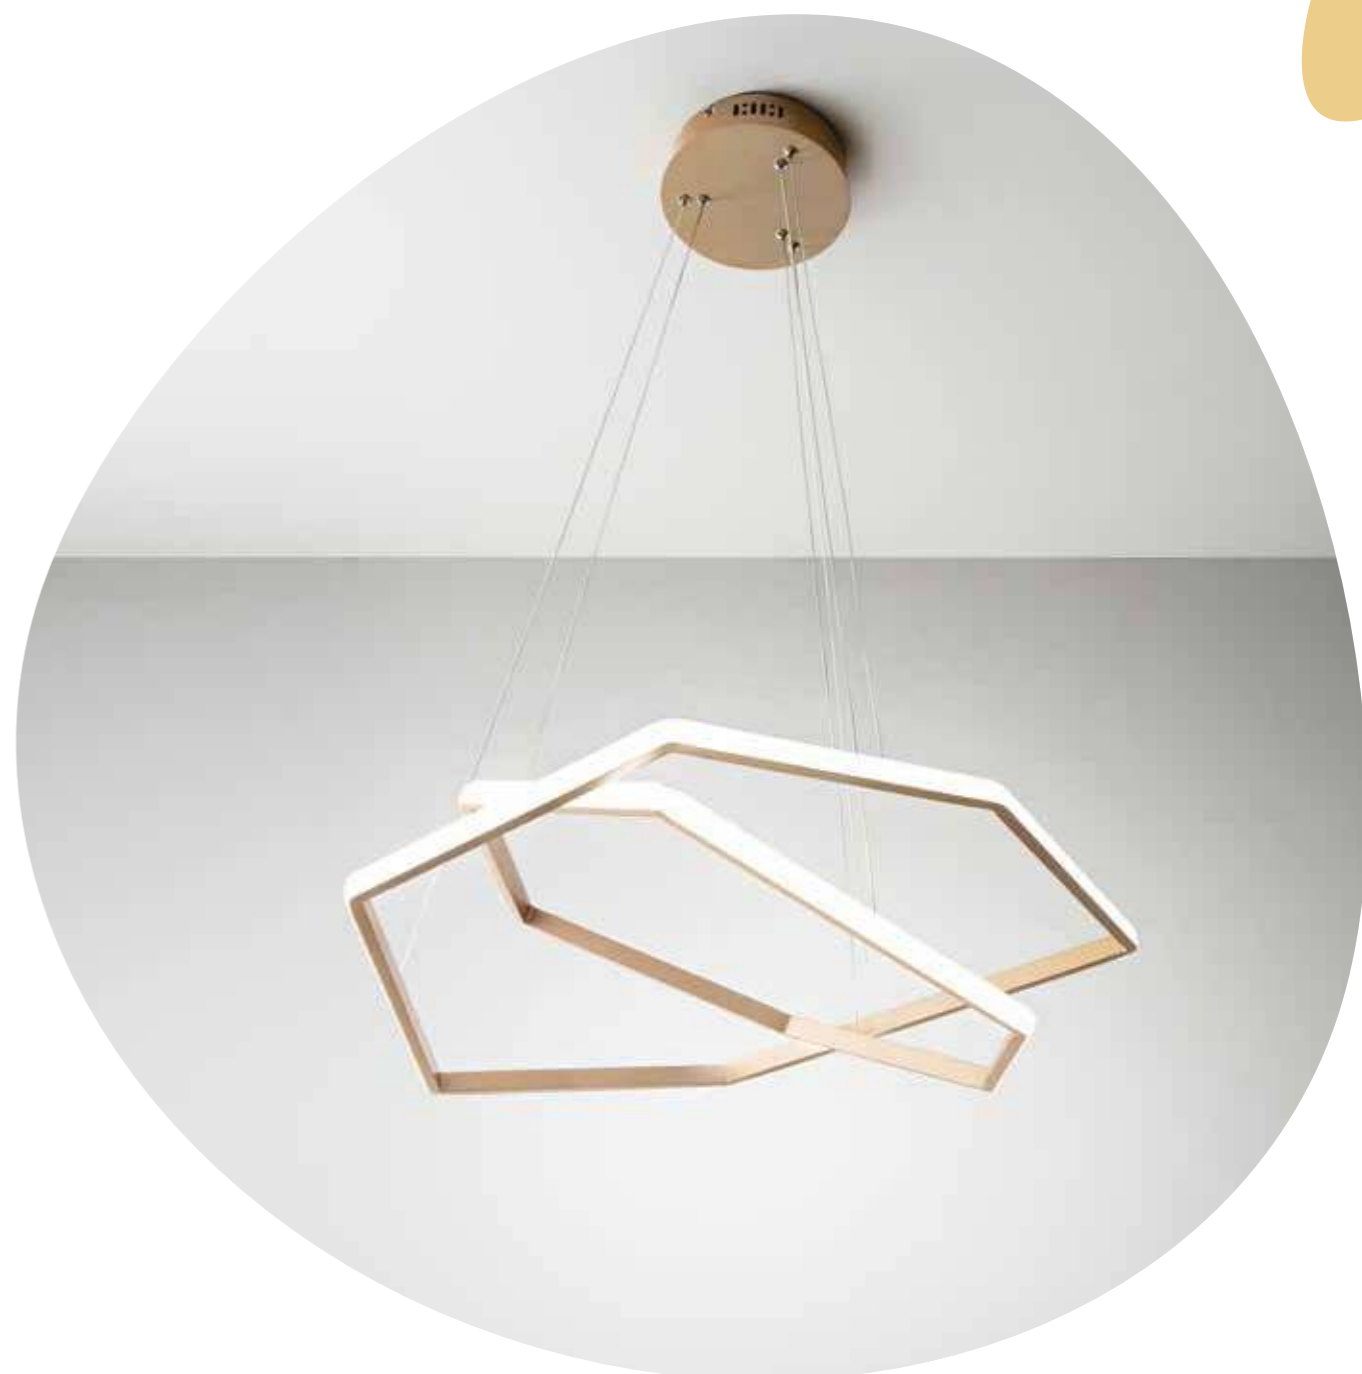

Stardust

Collezione LED in metallo verniciato. Cavetti regolabili in lunghezza.
Disponibile in due colori.
LED collection in painted metal. Length adjustable cables.
Available in two colours.

→
overview