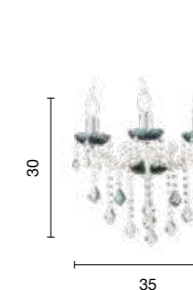

- AP.DAMASCO/3-OTT
- AP.DAMASCO/3-FUME
- AP.DAMASCO/3-CR
- AP.DAMASCO/3-AMBRA

power: 3 x E14
voltage: 220-230V

applique
wall lamp