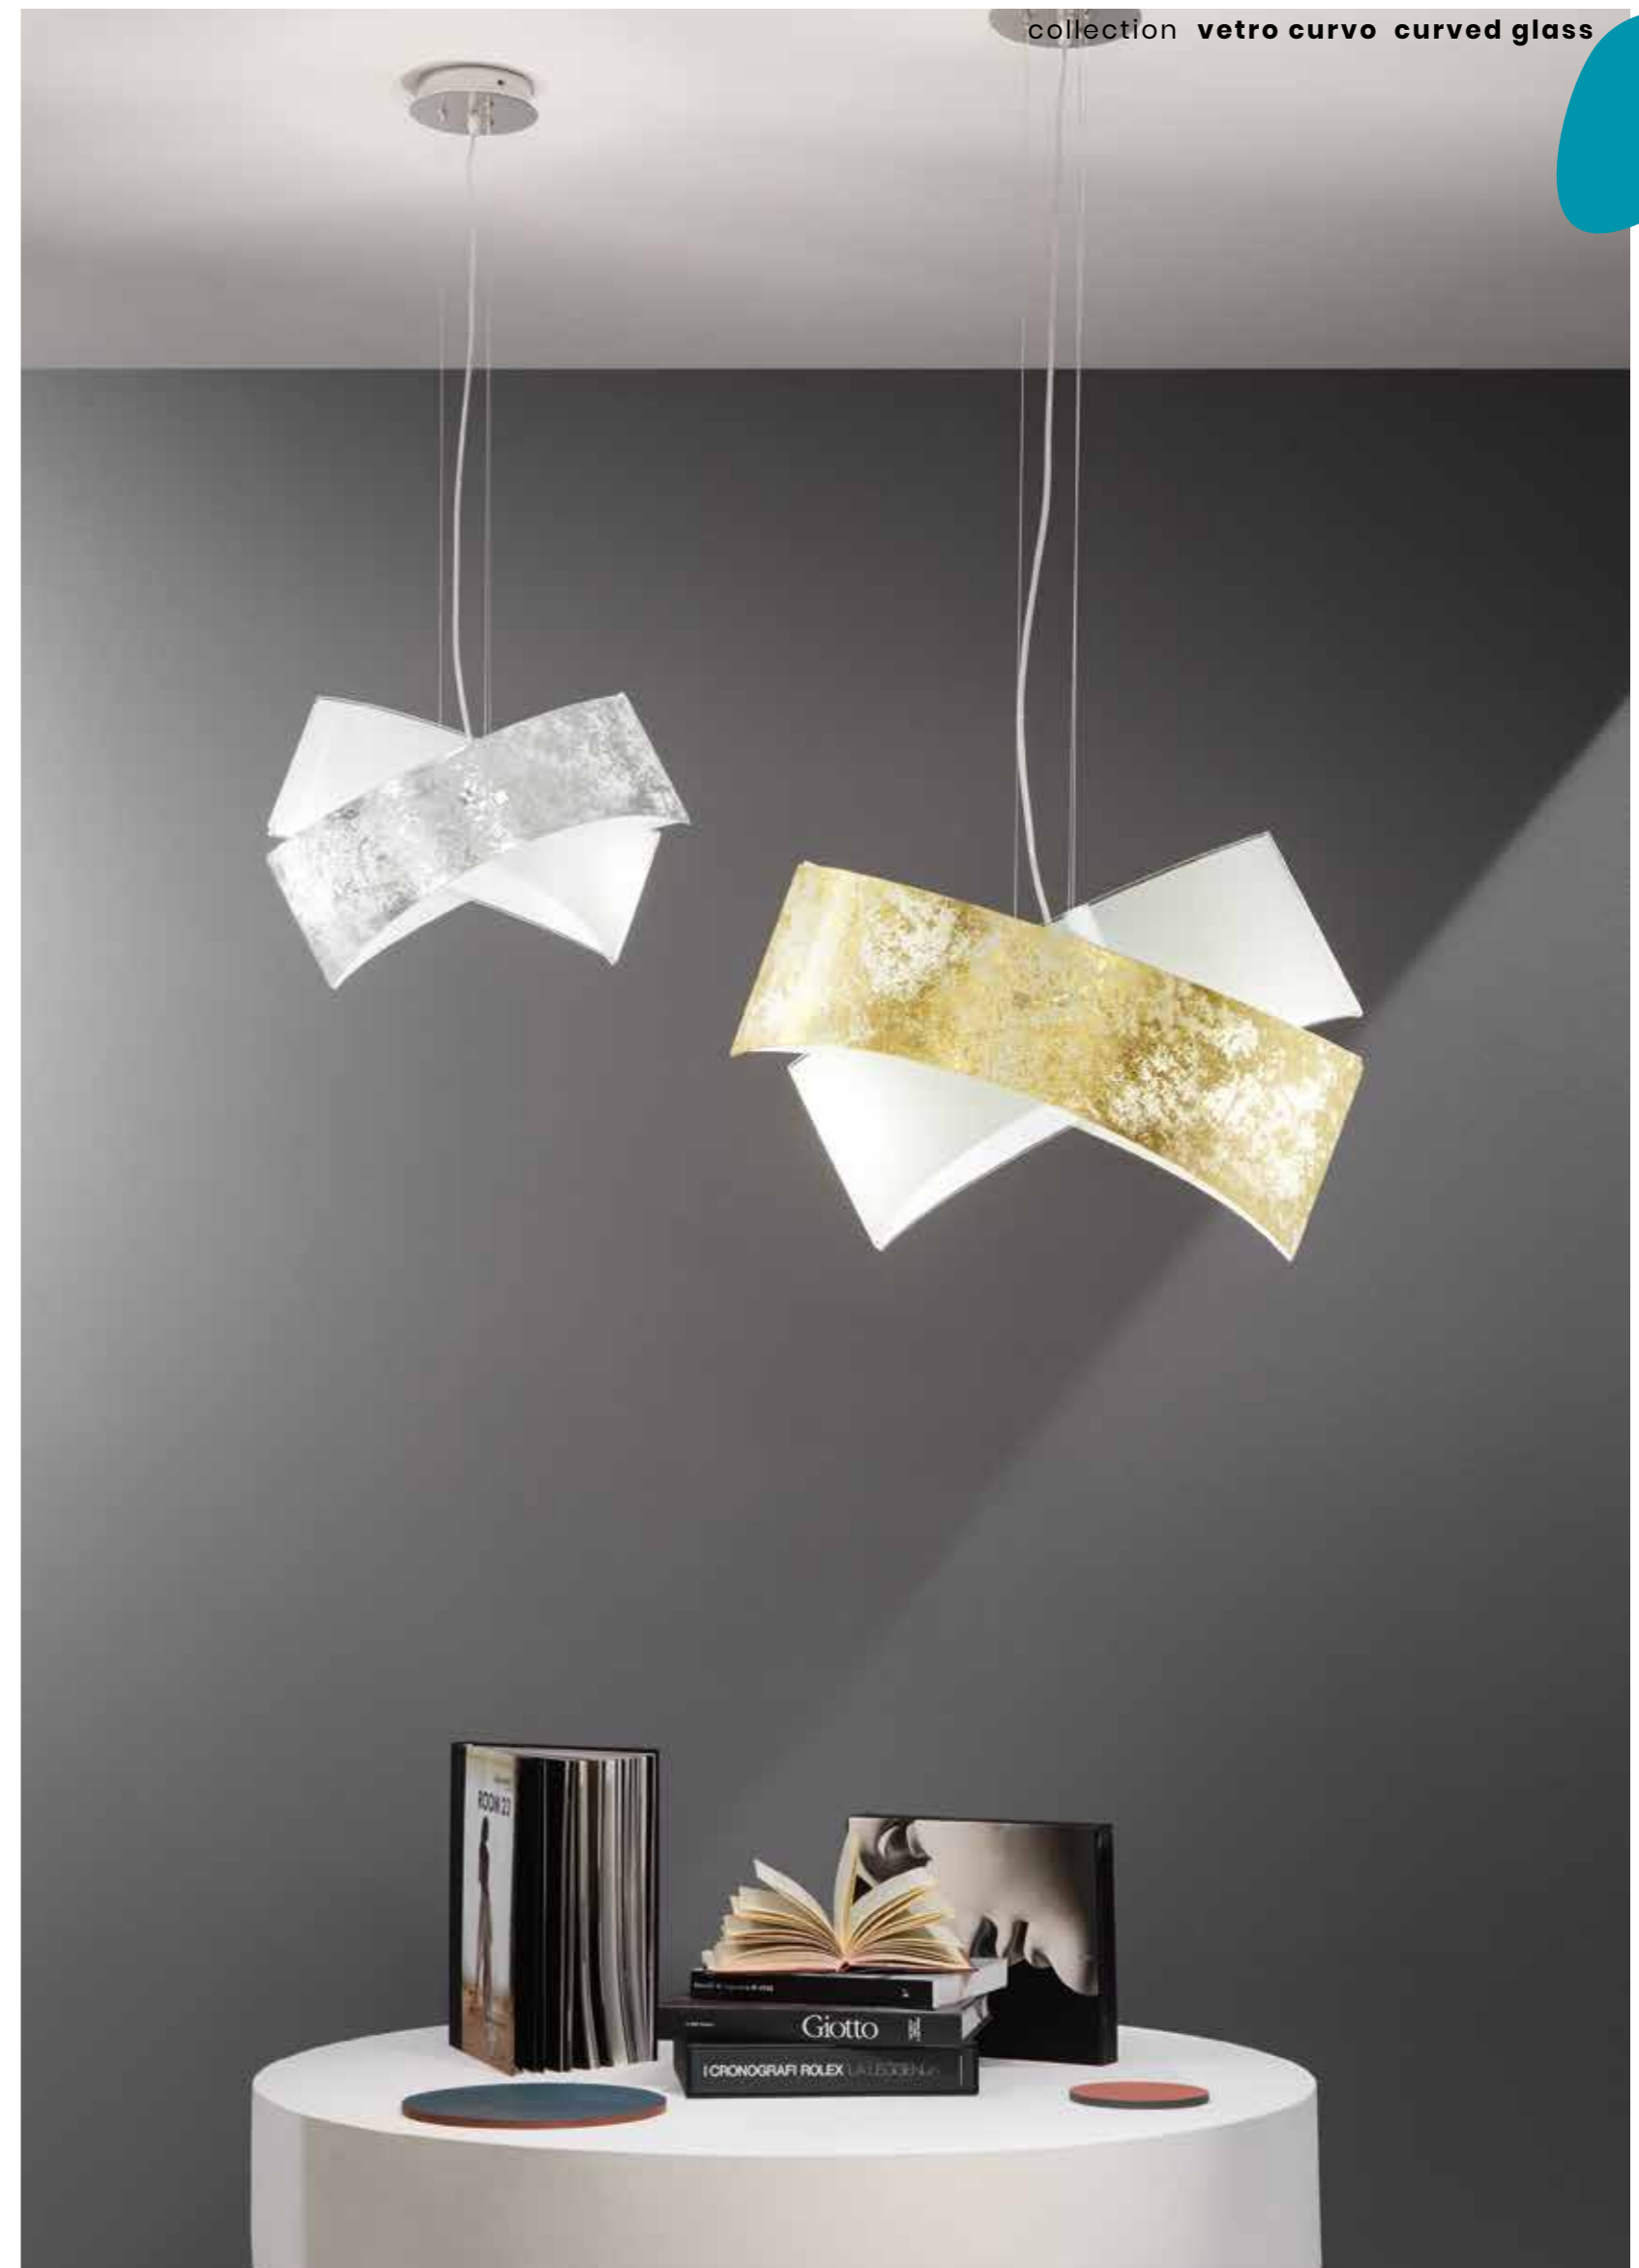

collection vetro curvo curved glass

Sospensione in vetro curvo e struttura in metallo.
Disponibile in diverse finiture. Cavetti regolabili in lunghezza.
Curved glass suspension and metal structure.
Available in different finishes. Length adjustable cables.

Flake

Sospensione in vetro curvo e struttura in metallo.
Disponibile in diverse finiture. Cavetti regolabili in lunghezza.
Curved glass suspension and metal structure.
Available in different finishes. Length adjustable cables.

collection **vetro curvo** curved glass

Flake

Sospensione in vetro curvo e struttura in metallo.
Disponibile in diverse finiture. Cavetti regolabili in lunghezza.
Curved glass suspension and metal structure.
Available in different finishes. Length adjustable cables.