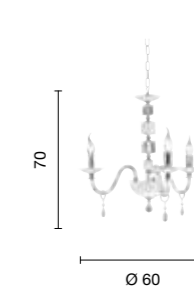

power: 8 x E14
voltage: 220-230V

lampadario
chandelier

LP.LIVIA/6BL
LP.LIVIA/6-TOR
LP.LIVIA/6-FUME
LP.LIVIA/6-OTT

power: 6 x E14
voltage: 220-230V

lampadario
chandelier

LP.LIVIA/3BL
LP.LIVIA/3-TOR
LP.LIVIA/3-FUME
LP.LIVIA/3-OTT