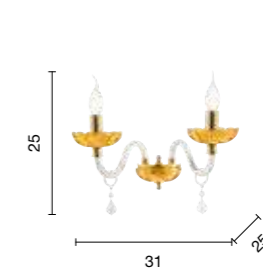

3 x E14
220-230V

lampadario
chandelier

AP.PATRICIA/2A