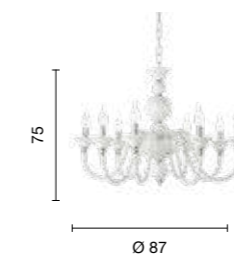

- LP.TEBE/8-BIANCO
- LP.TEBE/8-AMBRA
- LP.TEBE/8-OTT
- LP.TEBE/8-FUMÈ
- LP.TEBE/8-ORO
- LP.TEBE/8-CR

8 x E14
220~230V

lampadario
chandelier