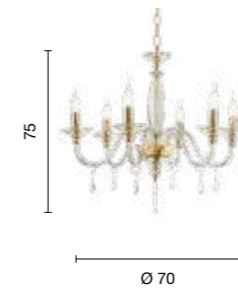

Fiamma

Collezione in cristallo e vetro trasparente, finitura oro.
Clear glass and crystal collection, gold finishing.

→
overview

lampadario
chandelier

LP.FIAMMA/9

power: 9 x E14

lampadario
chandelier

LP.FIAMMA/6