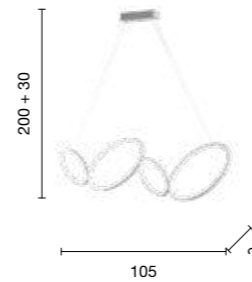

→ overview

sospensione
suspension