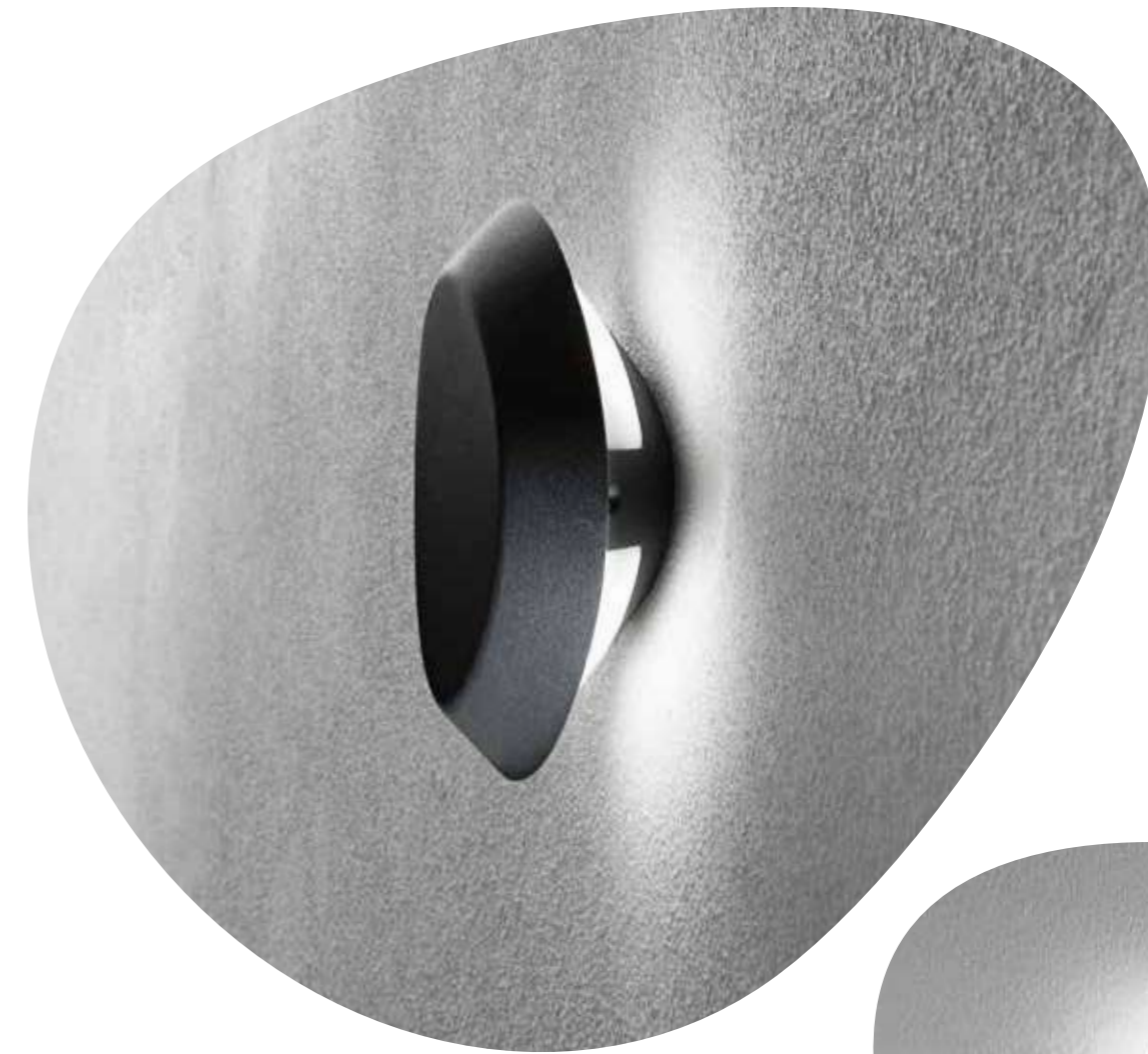

Sirio

Collezione a LED per esterni in alluminio con diffusore in policarbonato.
Aluminum outdoor LED lighting collection with polycarbonate diffuser.

→
overview

applique
wall lamp

AP.SIRIO

power: 13W
voltage: 220~230V
light temperature: 4000K
nominal lumens: 1200LM
actual lumens: 584LM

IP54

paletto
bollard

PLT.SIRIO/53

13W
220~230V
4000K
1200LM
478LM

IP54

paletto
bollard

PLT.SIRIO/83

13W
220~230V
4000K
1200LM
478LM

IP54