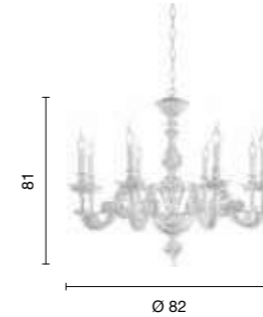

→
overview

lampadario
chandelier

LP.AGATA/8BN
LP.AGATA/8AO
LP.AGATA/8OM

power: 8 x E14
voltage: 220-230V

lampadario
chandelier