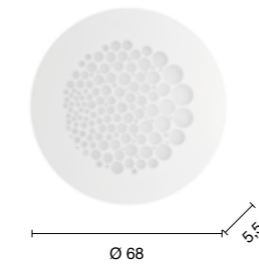

→
overview

plafoniera
ceiling light

PL.PAGURO/GR

power: **46W**
voltage: **220-230V**
light temperature: **3000K**
nominal lumens: **4450LM**
actual lumens: **2100LM**
dimmer: **N/A**

plafoniera
ceiling light