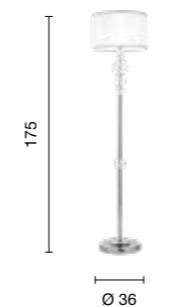

- TC.2027D25
- TC.2028D25
- TC.2027D25
- TC.2027D25
- TC.2028D25
- TC.2027D25

piantana
floor lamp

- PT.TEBE/1-BIANCO
- PT.TEBE/1-AMBRA
- PT.TEBE/1-OTT
- PT.TEBE/1-FUMÈ
- PT.TEBE/1-ORO
- PT.TEBE/1-CR

power: 1 x E27
voltage: 220~230V

paralume
lampshade