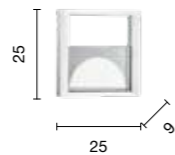

PL.ART/GR-SILVER

PL.ART/MD-SILVER

AP.ART/SILVER

power:	40W	32W	20W
voltage:	220-230V	220-230V	220-230V
light temperature:	CCT SYSTEM 3000K-4000K	CCT SYSTEM 3000K-4000K	CCT SYSTEM 3000K-4000K
nominal lumens:	4000LM	3200LM	2000LM
actual lumens:	2050LM	1630LM	1030LM
dimmer: