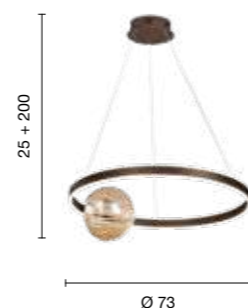

→
overview

sospensione
suspension

- **SO.LISBOA/GR-ORO**
- **SO.LISBOA/GR-NERO**
- **SO.LISBOA/GR-MARR**

power: 46W
voltage: 220-230V
light temperature: 3000K
nominal lumens: 4600LM
actual lumens: 2150LM
dimmer:

sospensione
suspension