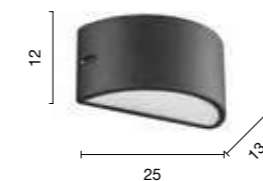

→
overview

applique
wall lamp