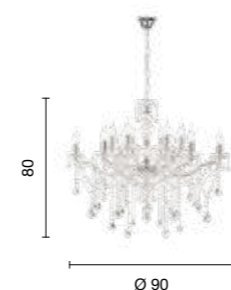

→
overview

lampadario
chandelier

- LP.DAMASCO/16-OTT
- LP.DAMASCO/16-FUME
- LP.DAMASCO/16-CR
- LP.DAMASCO/16-AMBRA

power: 16 x E14
voltage: 220-230V

lampadario
chandelier

- LP.DAMASCO/12-OTT
- LP.DAMASCO/12-FUME
- LP.DAMASCO/12-CR
- LP.DAMASCO/12-AMBRA