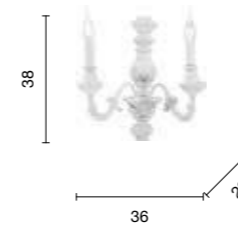

3 x E14
220-230V

applique
wall lamp

AP.AGATA/2BN
AP.AGATA/2AO
AP.AGATA/2OM

power: 2 x E14
voltage: 220-230V

applique
wall lamp

AP.AGATA/1BN
AP.AGATA/1AO
AP.AGATA/1OM

1 x E14
220-230V

lume grande
large table lamp