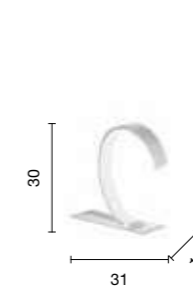

lumetto
table lamp