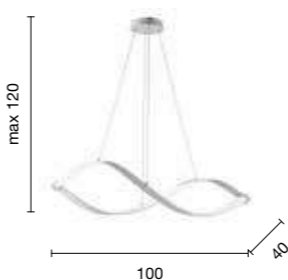

SO.NODO/100-BCA

power: 43W
voltage: 220~230V
light temperature: 3000K
nominal lumens: 4300LM
actual lumens: 2237LM
dimmer:

plafoniera
ceiling light