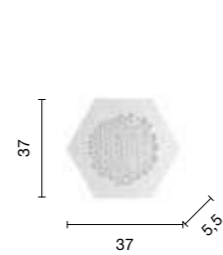

plafoniera ceiling light

PL.ALVEARE/GR

plafoniera ceiling light

PL.ALVEARE/MD

plafoniera ceiling light

PL.ALVEARE/PC

power: 46W
voltage: 220~230V
light temperature: 3000K
nominal lumens: 4400LM
actual lumens: 2100LM
dimmer: N/A