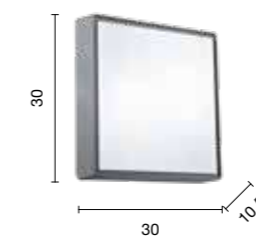

PL.PICCA/GR-B.CO
PL.PICCA/GR-GRIGIO
PL.PICCA/GR-ANTR

2 x E27
220-230V

IP65