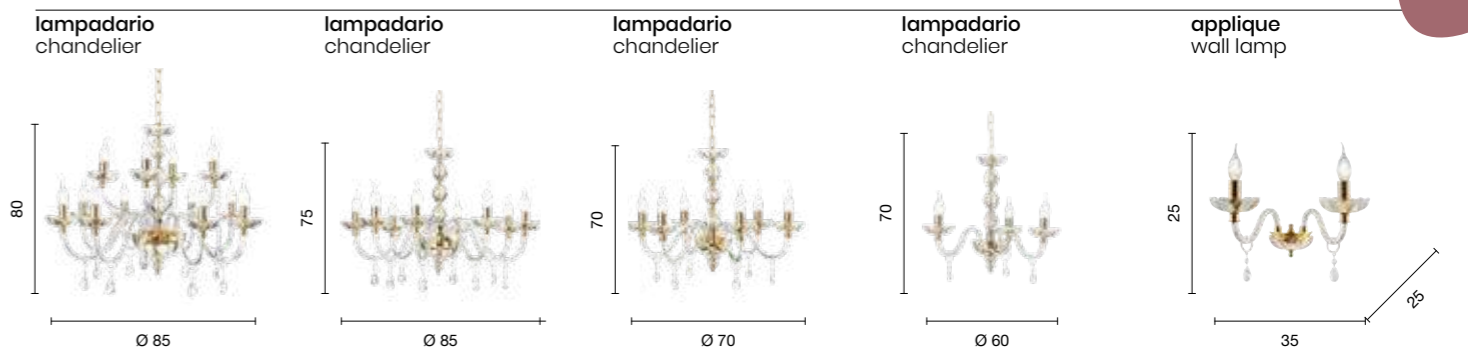

→
overview

LP.BRIGIDA/12	LP.BRIGIDA/8	LP.BRIGIDA/6	LP.BRIGIDA/3	AP.BRIGIDA/2
power: 12 x E14 voltage: 220~230V	8 x E14 220~230V	6 x E14 220~230V	3 x E14 220~230V	2 x E14 220~230V