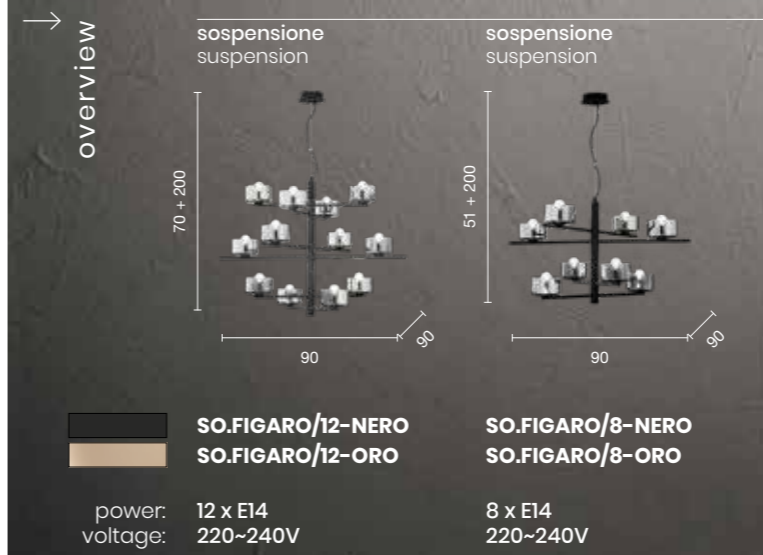

Figaro

Collezione in metallo e vetro soffiato, disponibile in due colori.
Cavi regolabili in lunghezza.
Collection in metal and blow glass, available in two colours.
Length cables adjustable.