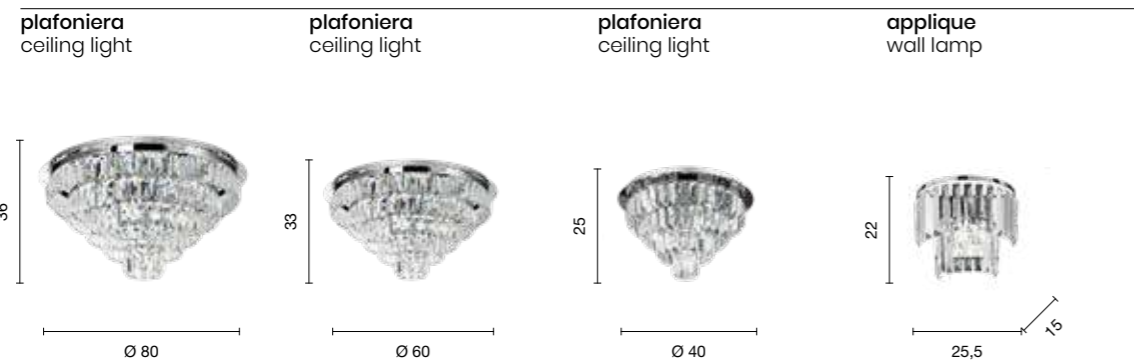

Castle

Collezione con struttura metallica e pendenti in cristallo.
Disponibile in due varianti di colore.
Collection with metal structure and crystal pendants.
Available in two colours.

→
overview

	PL.CASTLE/GR-ORO PL.CASTLE/GR-SILVER	PL.CASTLE/MD-ORO PL.CASTLE/MD-SILVER	PL.CASTLE/PC-ORO PL.CASTLE/PC-SILVER	AP.CASTLE/ORO AP.CASTLE/SILVER
power:	16 x G9 MAX 33W	12 x G9 MAX 33W	9 x G9 MAX 33W	1 x G9 MAX 33W
voltage:	220-230V	220-230V	220-230V	220-230V