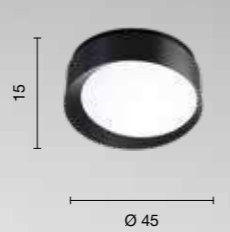

plafoniera ceiling light