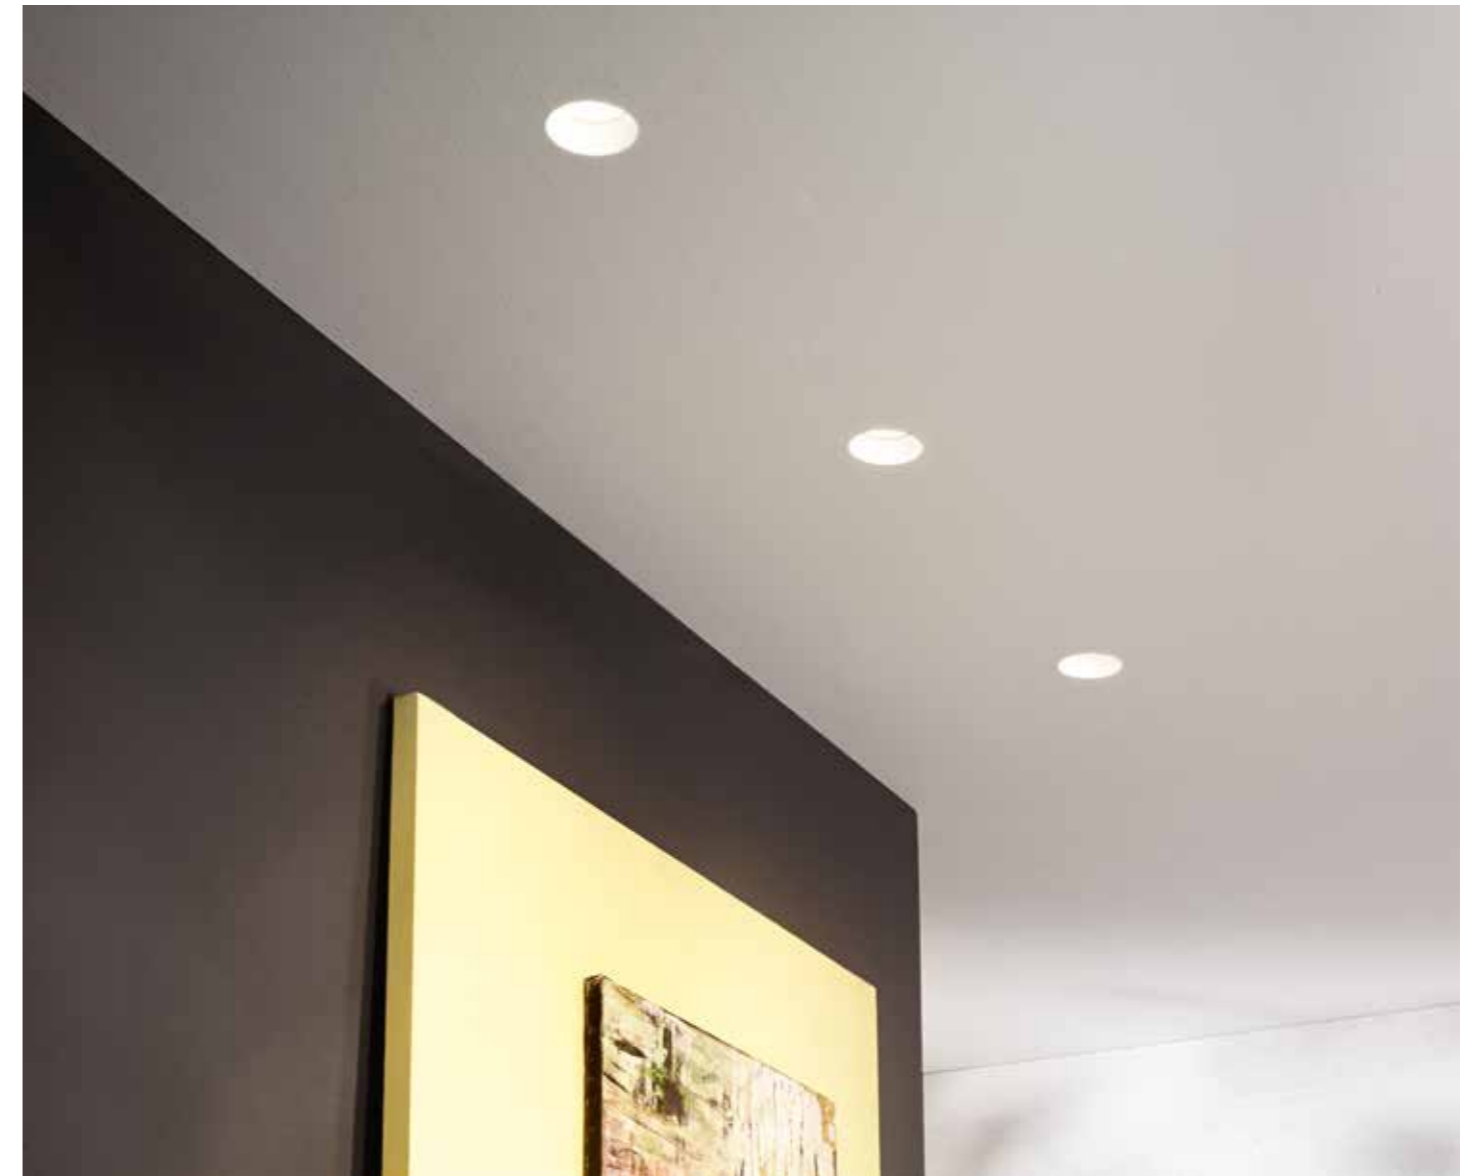

Rumba

Faretto da incasso in gesso verniciabile.
Recessed spotlight in paintable plaster.

Jazz

Faretto da incasso in gesso verniciabile.
Recessed spotlight in paintable plaster.

→
overview

faretto
spotlight