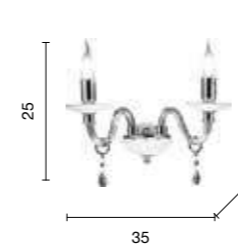

applique
wall lamp

AP.LIVIA/2BL
AP.LIVIA/2-TOR
AP.LIVIA/2-FUME
AP.LIVIA/2-OTT

power: 2 x E14
voltage: 220-230V