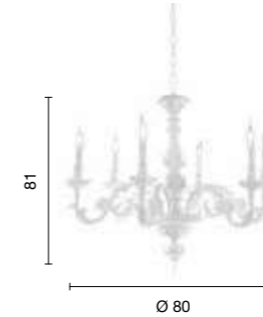

LP.AGATA/6BN
LP.AGATA/6AO
LP.AGATA/6OM

6 x E14
220-230V

lampadario
chandelier