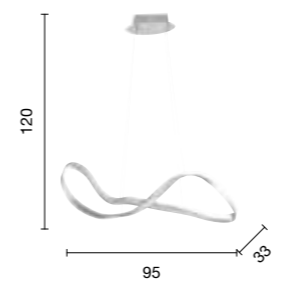

SO.SPARK/95

power: 30W
voltage: 220-230V
light temperature: 3000K
nominal lumens: 2860LM
actual lumens: 1722LM
dimmer:

plafoniera
ceiling light