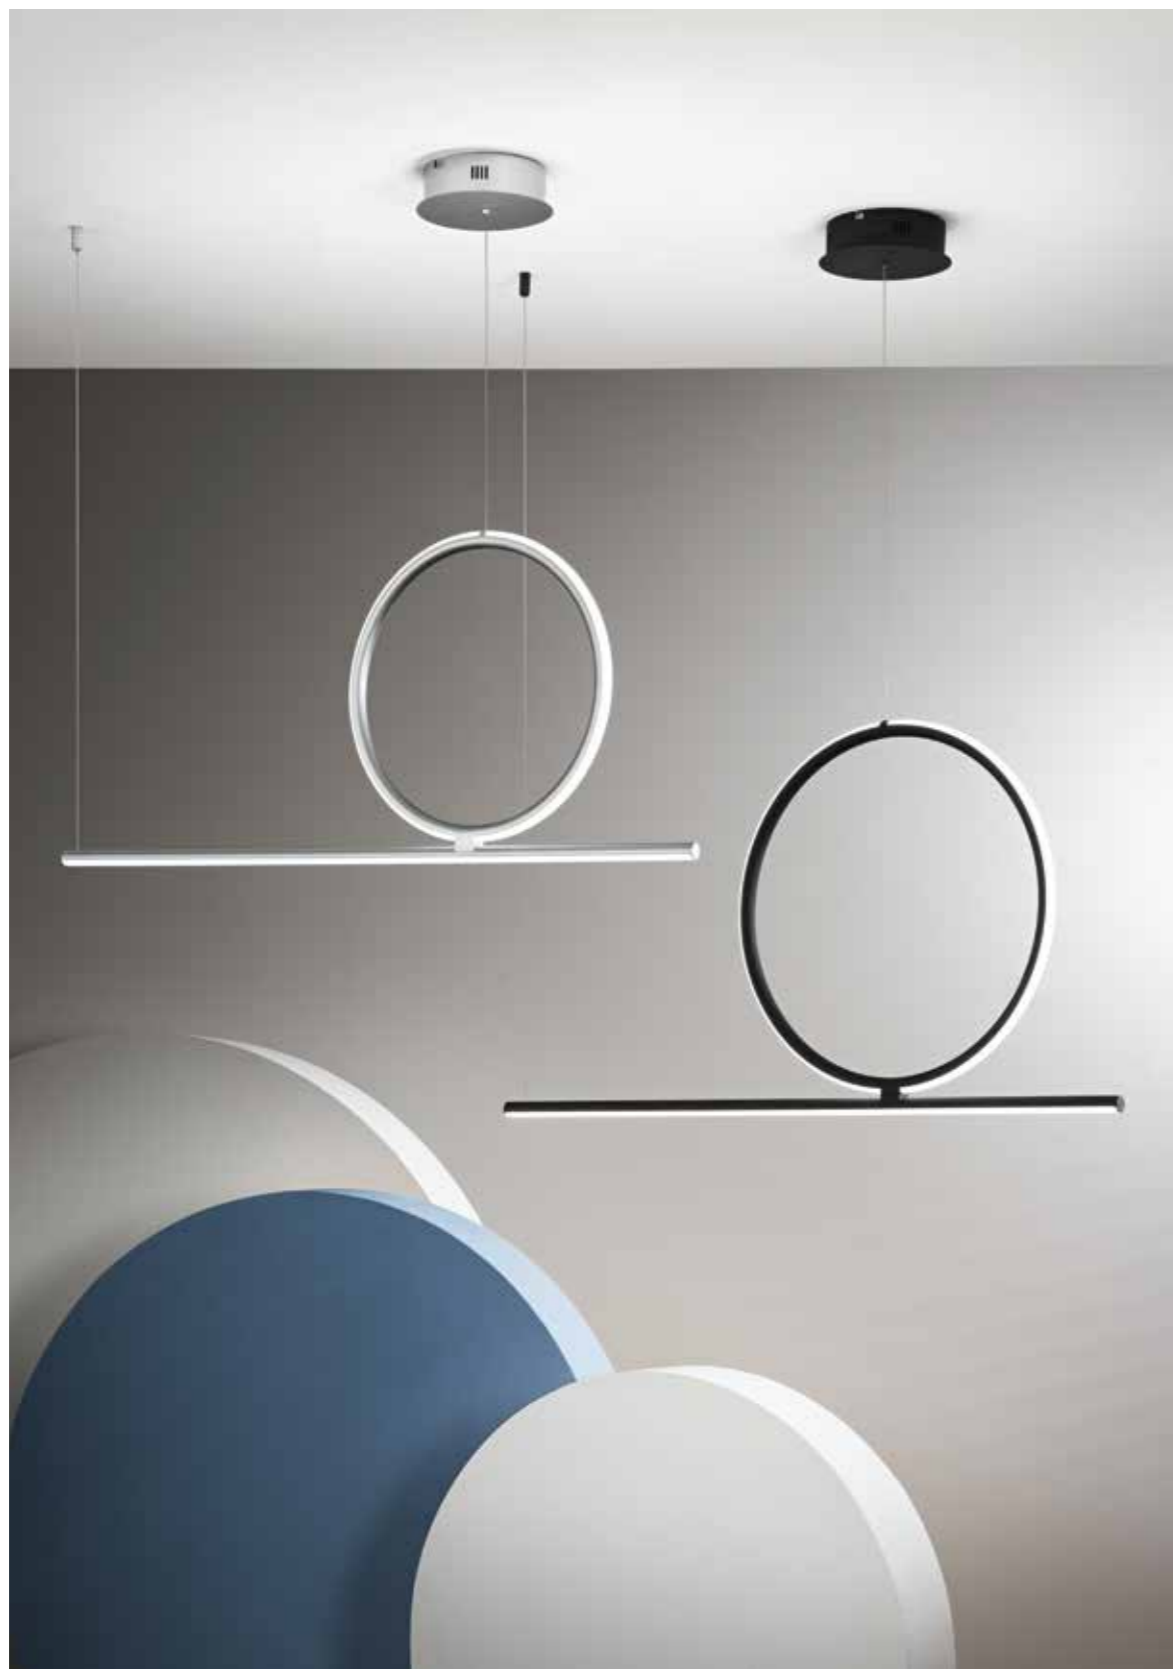

Acrobat

Collezione LED dimmerabile in metallo con diffusore siliconico. Disponibile in tre colori.
Versione silver con sistema di comando remoto CCT. Cavi regolabili in lunghezza.
Dimmable LED collection in metal with silicone diffuser. Available in three colors. Silver version
with CCT system and remote control. Length-adjustable cable.