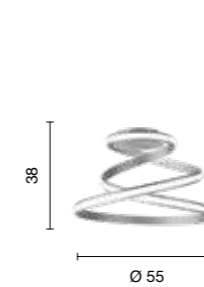

plafoniera
ceiling light