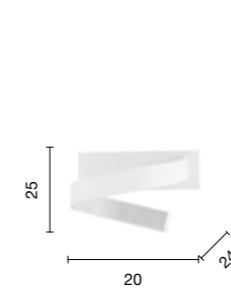

Collezione LED in metallo verniciato bianco opaco.
 Cavetti regolabili in lunghezza.
 LED collection in metal painted matt white. Length adjustable cables.

→
overview

sospensione
suspension

applique
wall lamp