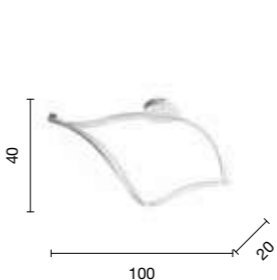

PL.NODO/100-BCA

power: 43W
voltage: 220~230V
light temperature: 3000K
nominal lumens: 4300LM
actual lumens: 2237LM
dimmer:

piantana
floor lamp