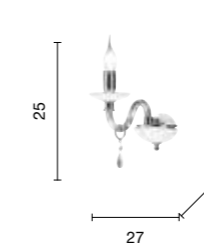

power: 3 x E14
voltage: 220-230V

applique
wall lamp

AP.LIVIA/2BL
AP.LIVIA/2-TOR
AP.LIVIA/2-FUME
AP.LIVIA/2-OTT

power: 2 x E14
voltage: 220-230V

applique
wall lamp

AP.LIVIA/1BL
AP.LIVIA/1-TOR
AP.LIVIA/1-FUME
AP.LIVIA/1-OTT