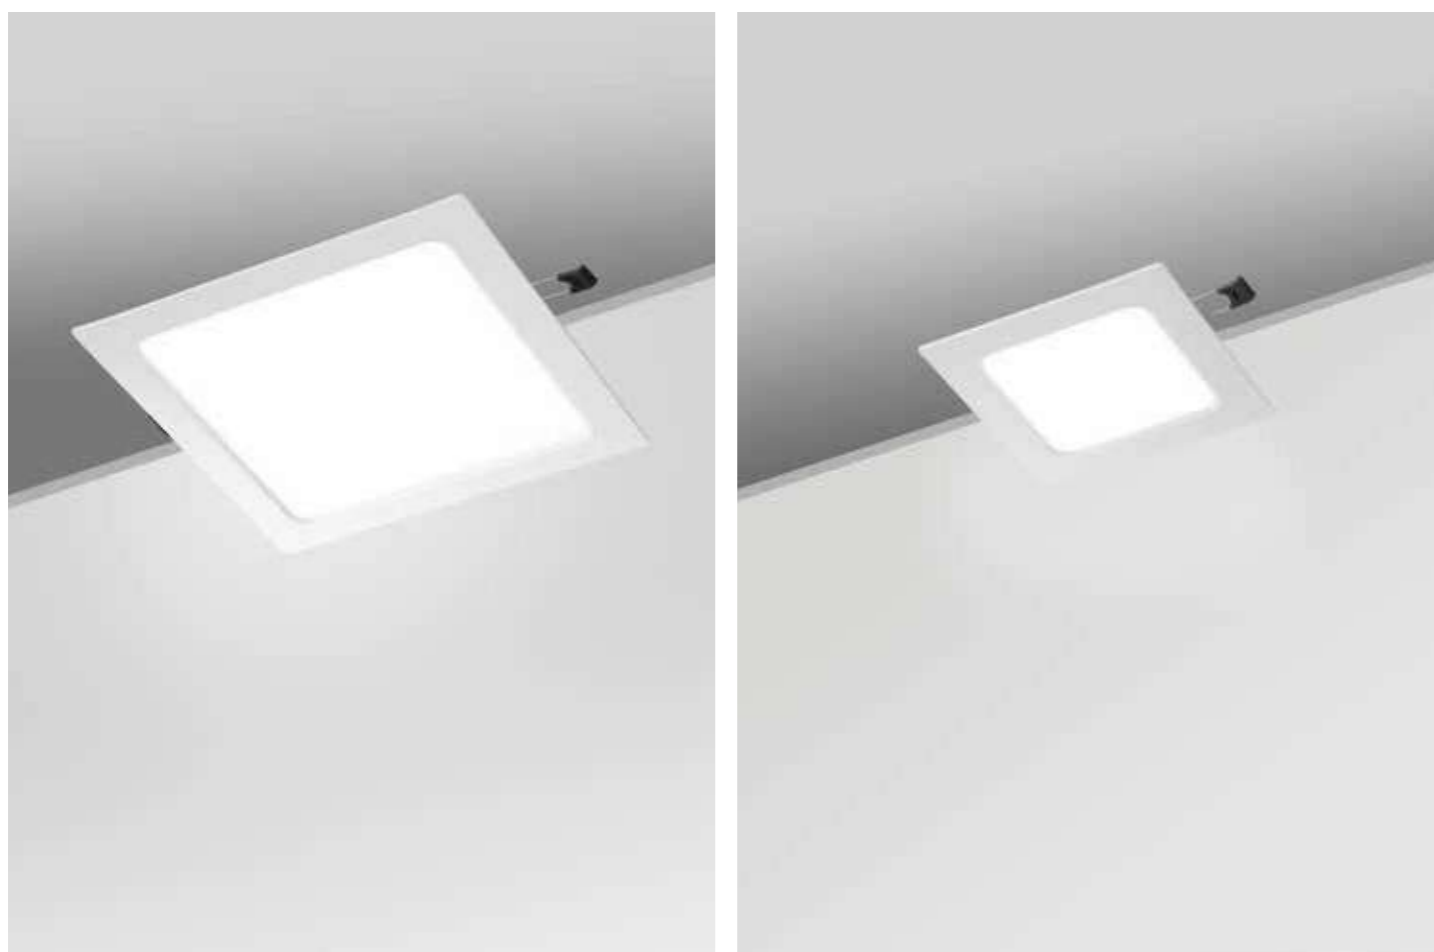

Mambo

Faretto LED da incasso in materiale polimerico.
Disponibile 3000K e 4000K.
Recessed LED spotlight in polymeric material.
Available 3000K and 4000K.