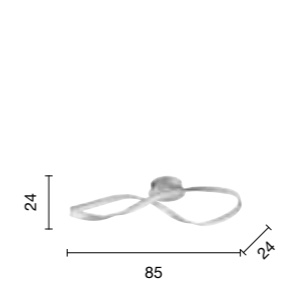

PL.SPARK

power: 30W
voltage: 220-230V
light temperature: 3000K
nominal lumens: 2860LM
actual lumens: 1722LM
dimmer:

applique
wall lamp