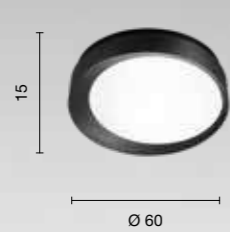

plafoniera ceiling light