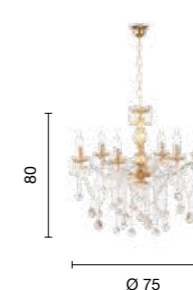

power: 12 x E14
voltage: 220-230V

lampadario
chandelier

- LP.DAMASCO/8-OTT
- LP.DAMASCO/8-FUME
- LP.DAMASCO/8-CR
- LP.DAMASCO/8-AMBRA

power: 8 x E14
voltage: 220-230V

lampadario
chandelier

- LP.DAMASCO/6-OTT
- LP.DAMASCO/6-FUME
- LP.DAMASCO/6-CR
- LP.DAMASCO/6-AMBRA