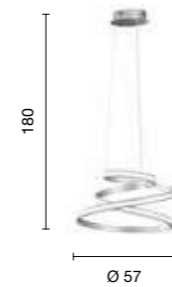

Vuelta

Collezione LED in metallo verniciato. Cavetti regolabili in lunghezza.
Disponibile in due colori.
LED collection in painted metal. Length adjustable cables.
Available in two colours.

→
overview

sospensione
suspension