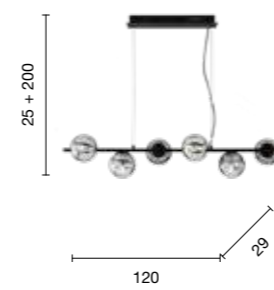

SO.MONILE/6-NERO
SO.MONILE/6-ORO

power: 6 x E14
voltage: 220-240V

sospensione
suspension