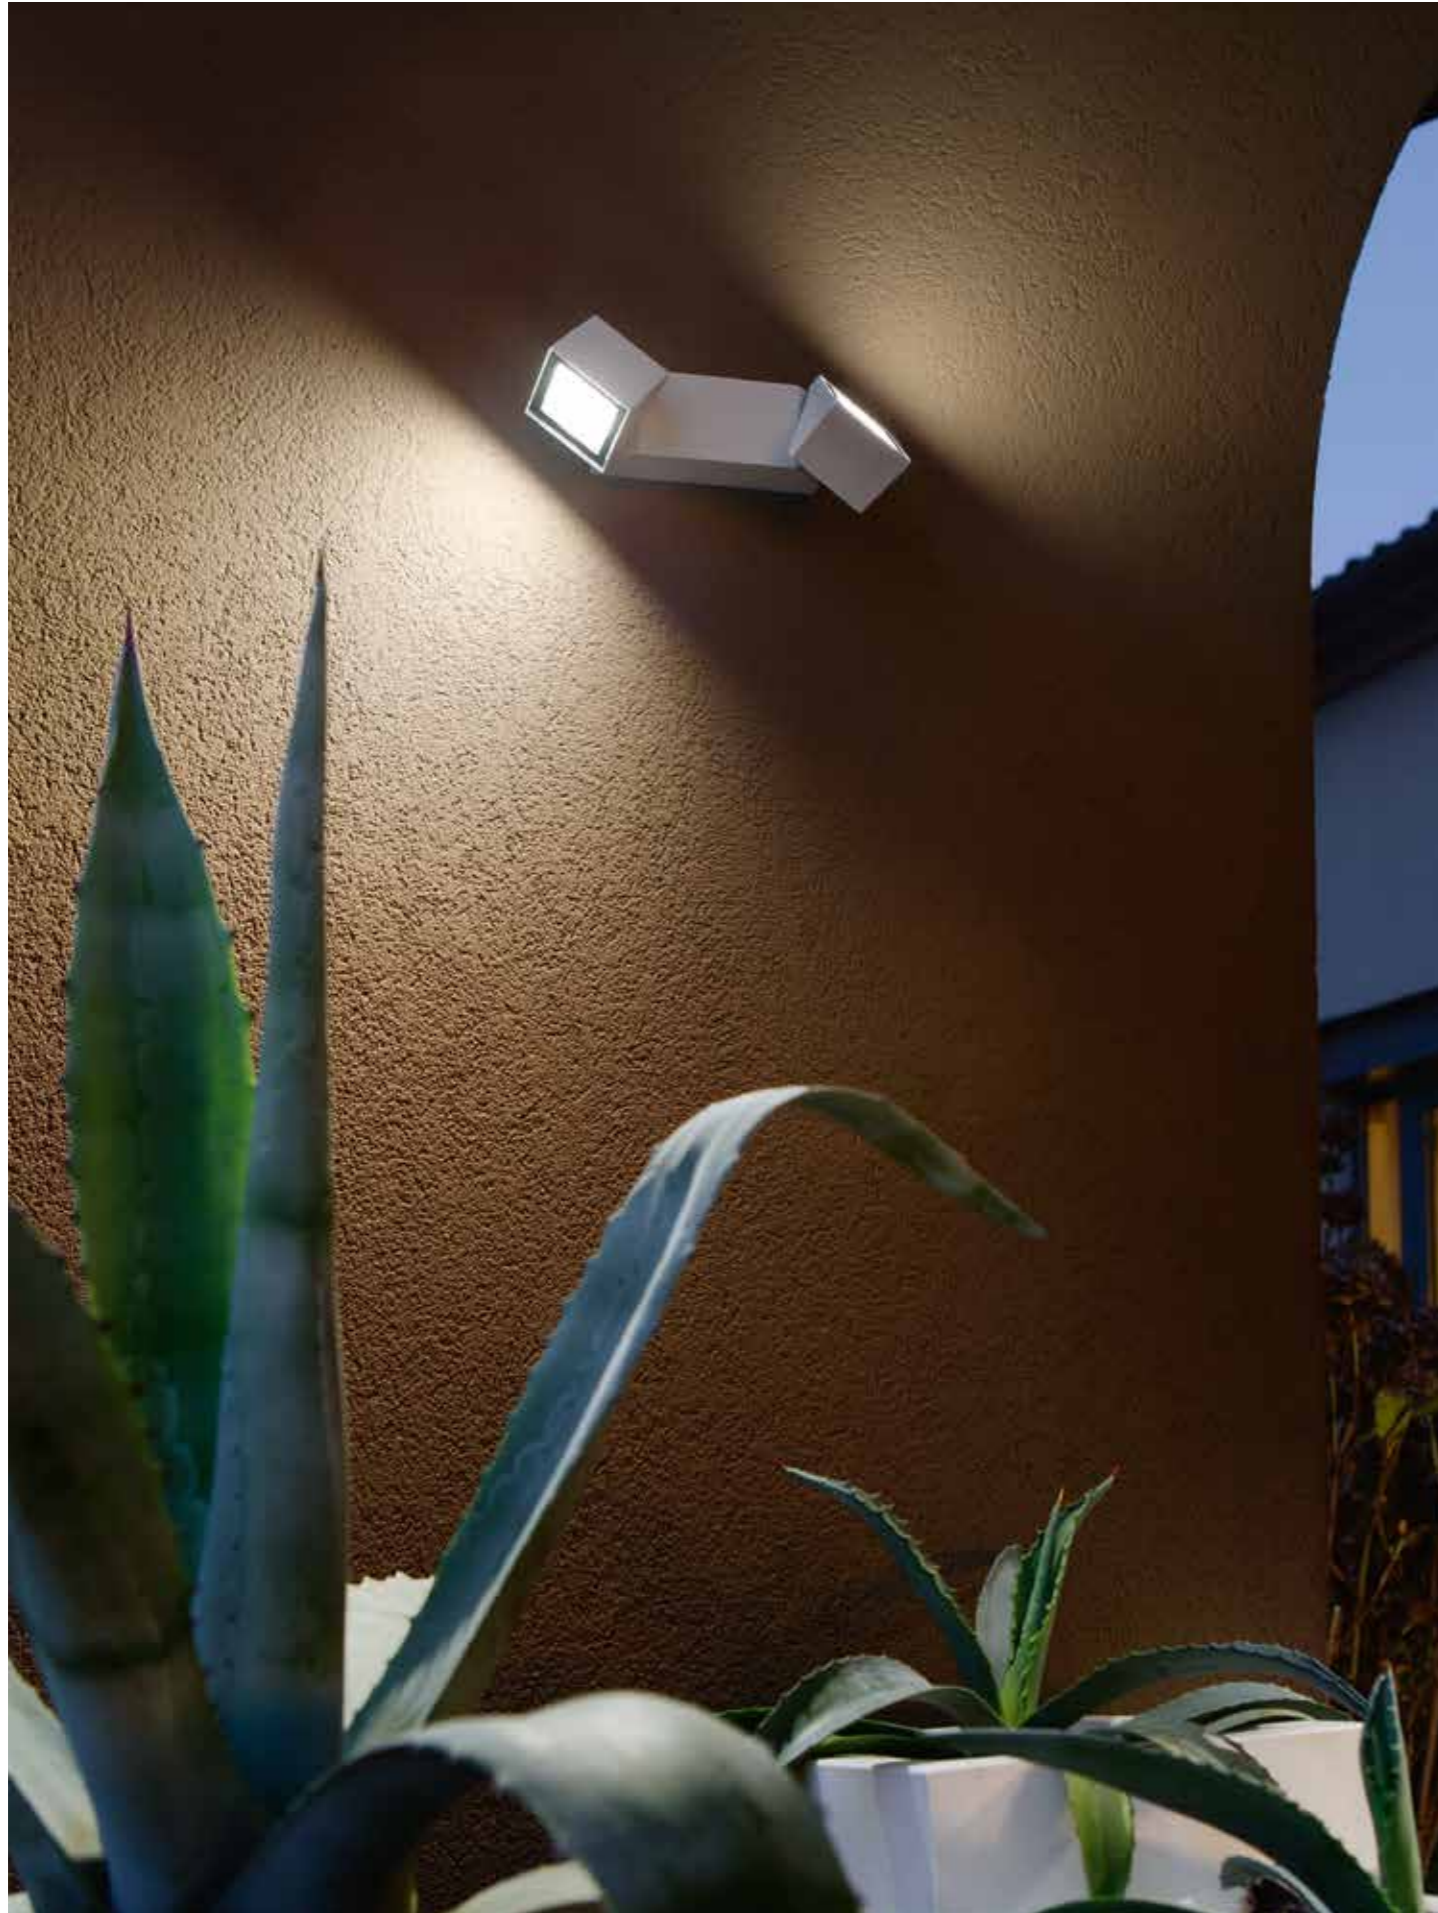

Steve

Appliques per esterni a LED, struttura in alluminio con diffusore in vetro.
Disponibile in tre colori.
Outdoor LED wall lamp, aluminum frame with glass diffuser.
Available in three colours.