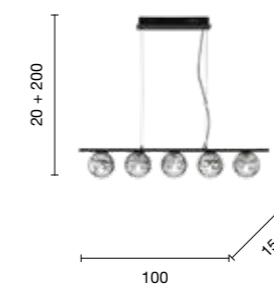

SO.MONILE/5-NERO
SO.MONILE/5-ORO

power: 5 x E14
voltage: 220-240V

sospensione
suspension