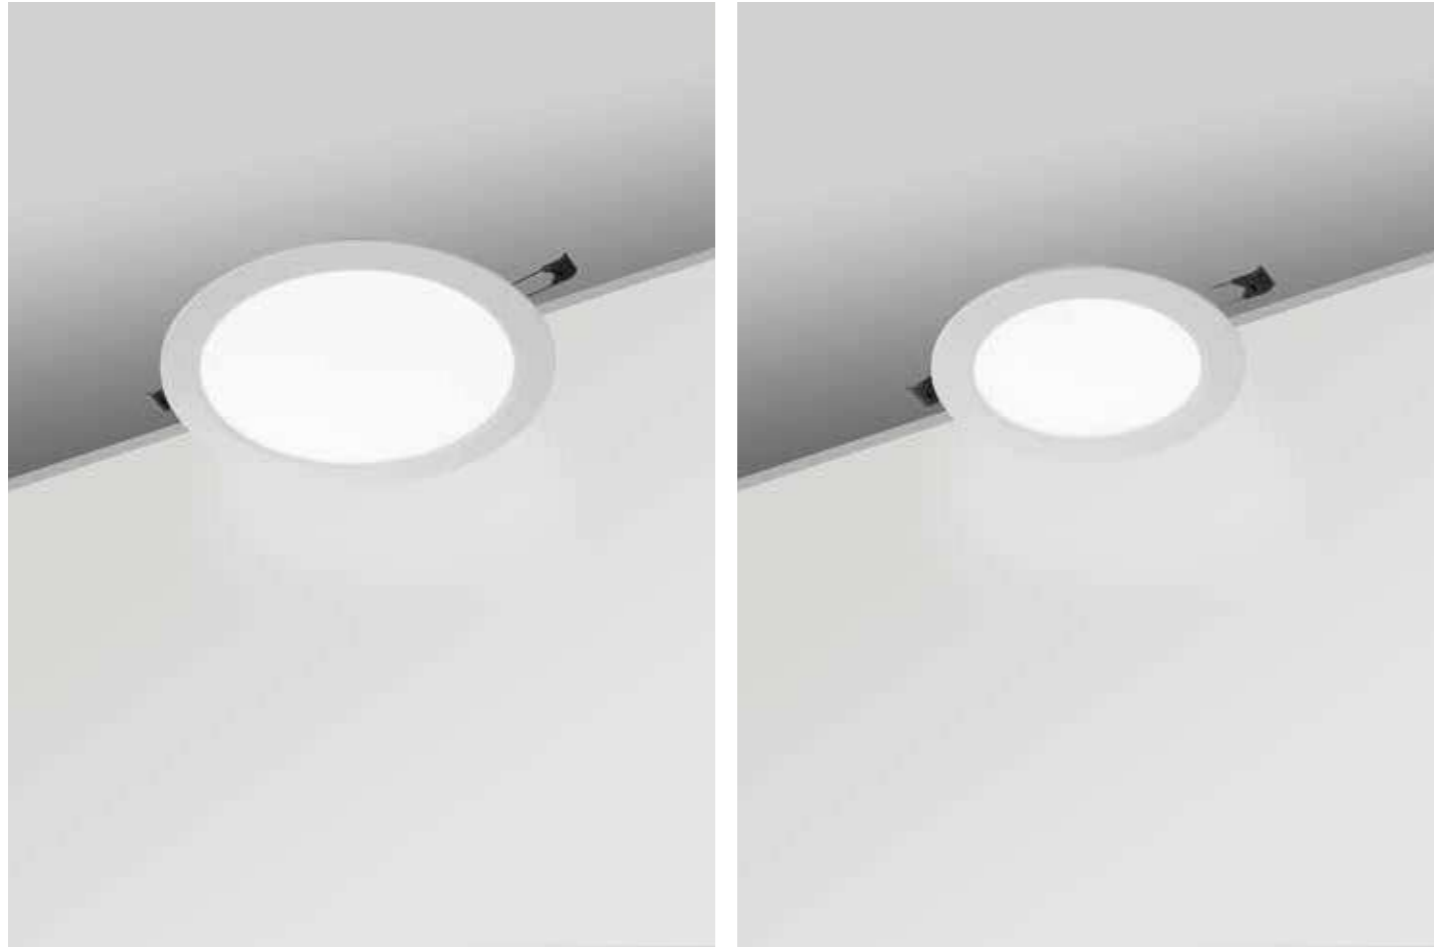

Hip hop

Faretto LED da incasso in materiale polimerico.
Disponibile 3000K e 4000K.
Recessed LED spotlight in polymeric material.
Available 3000K and 4000K.

→ overview

	faretto spotlight	faretto spotlight
	Ø 22,2	Ø 14,5
	FT.HIPHOP/22-3000 FT.HIPHOP/22-4000	FT.HIPHOP/10-3000 FT.HIPHOP/10-4000
power:	22W	10W
voltage:	220~230V	220~230V
light temperature:	3000K; 4000K	3000K; 4000K
nominal lumens:	2200LM	1000LM
actual lumens:	2000LM	960LM
dimmer:	N/A	N/A