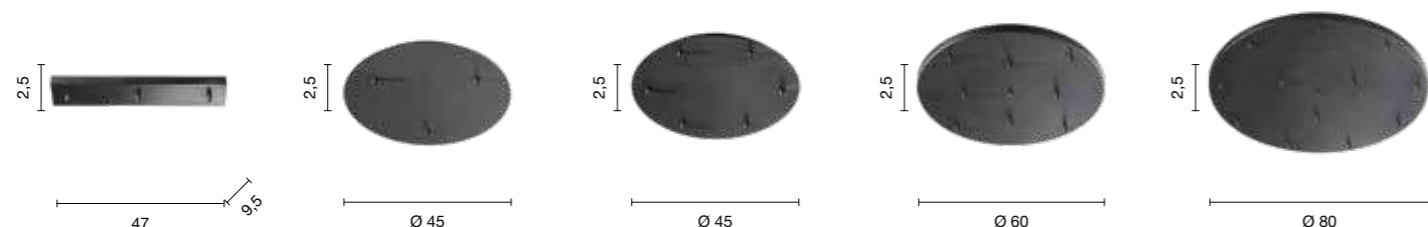

→ basi

base canopy	base canopy	base canopy	base canopy	base canopy