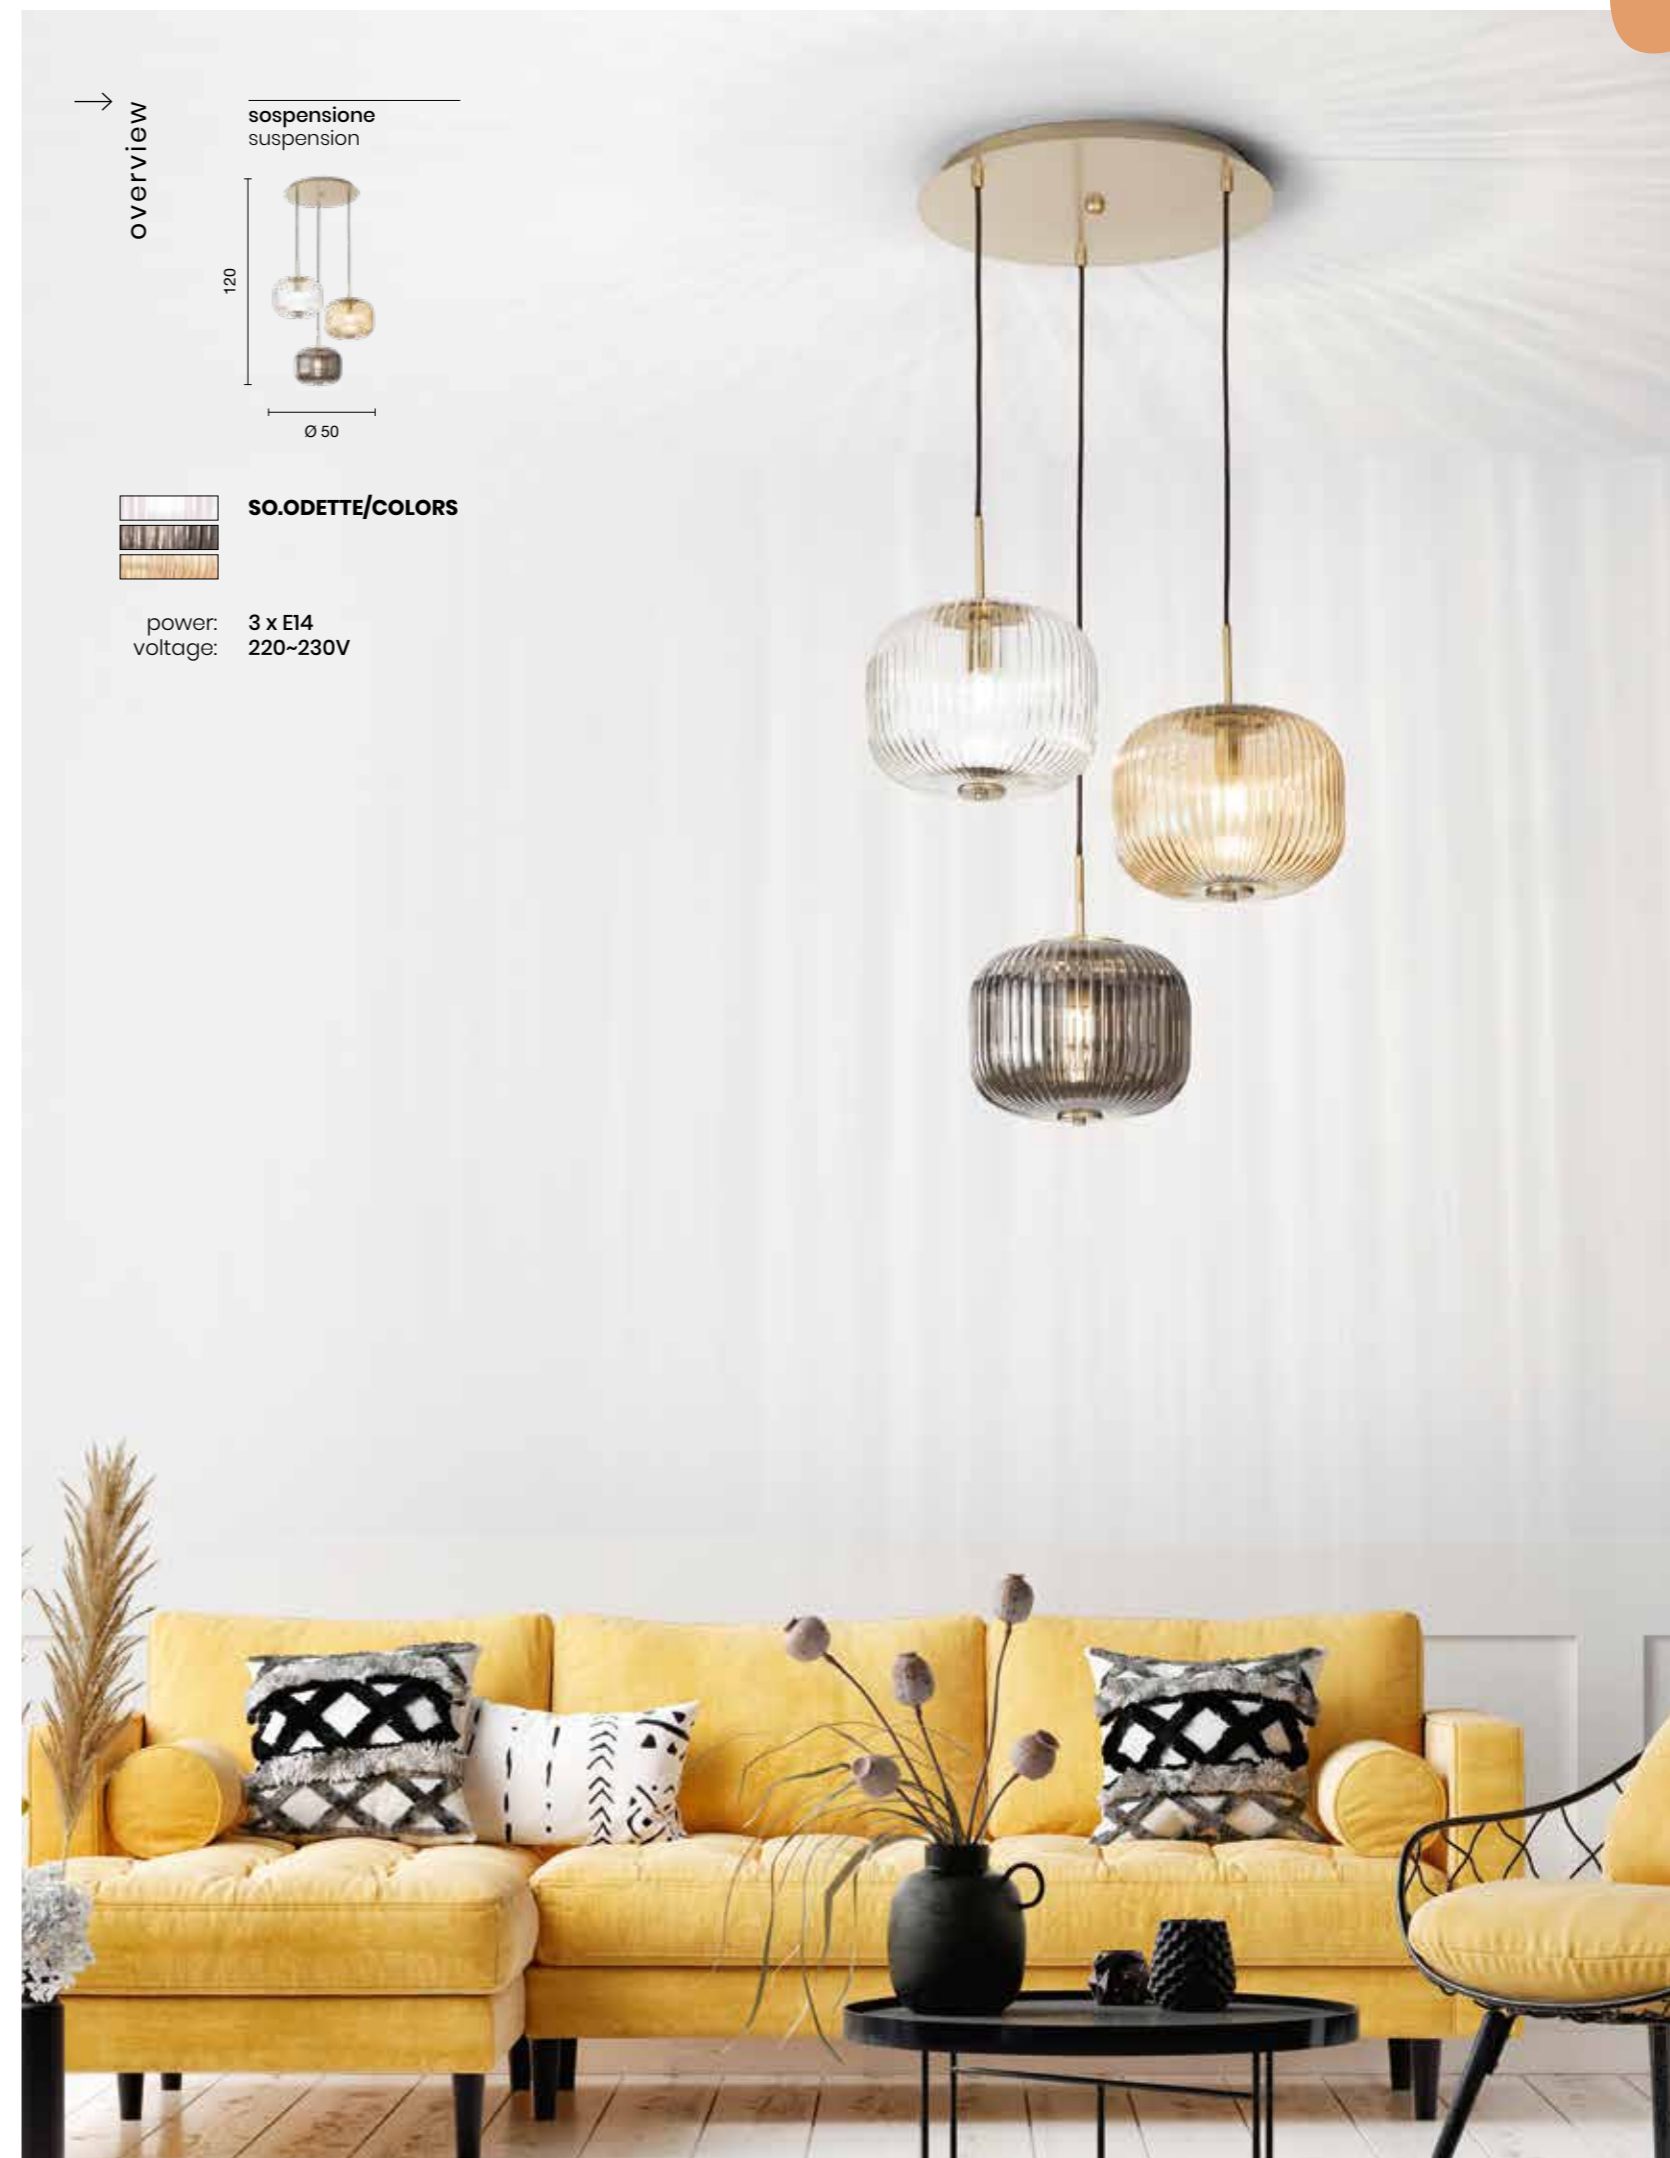

- **SO.ODETTE/COLORS**

power: 3 x E14
voltage: 220-230V