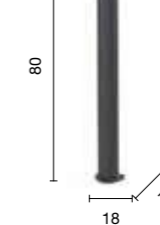

PLT.SIRIO/83

13W
220~230V
4000K
1200LM
478LM

IP54