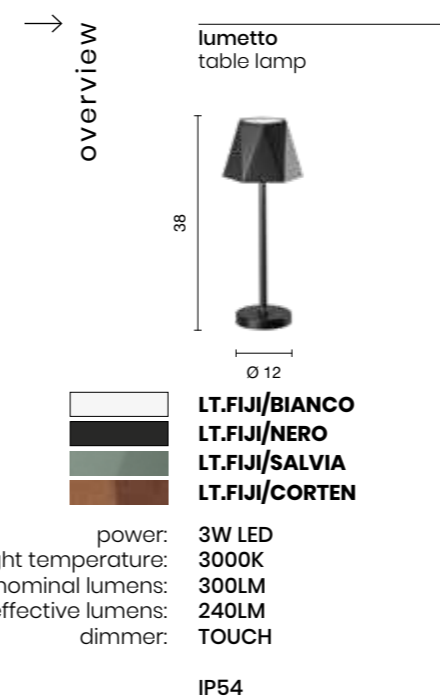

Fiji

Lampada da tavolo senza fili con ricarica USB.
Accensione, spegnimento e dimmerazione della luce con sistema touch.
Disponibile in diversi colori. 8 ore di autonomia con 100% di intensità luminosa.
Wireless table lamp with USB charging. Light switching on off
and dimming with touch system. Available in different colours.
8 hours of autonomy with 100% intensity.