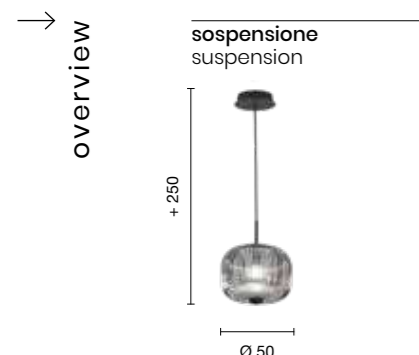

Odette

Sospensione in vetro soffiato millerighi. Struttura in metallo verniciato nero. Cavetti regolabili in lunghezza. Disponibile in diverse varianti di colore. **Compatibile con le nostre basi per soffitto ed accessori fermacavo che consentono di creare soluzioni personalizzate.**
Suspension in blown glass with extra-fine grooving. Painted metal black structure. Length adjustable cables. Available in different colours. Compatible with our ceiling bases and cable clamp accessories, which allow you to create customized solutions.