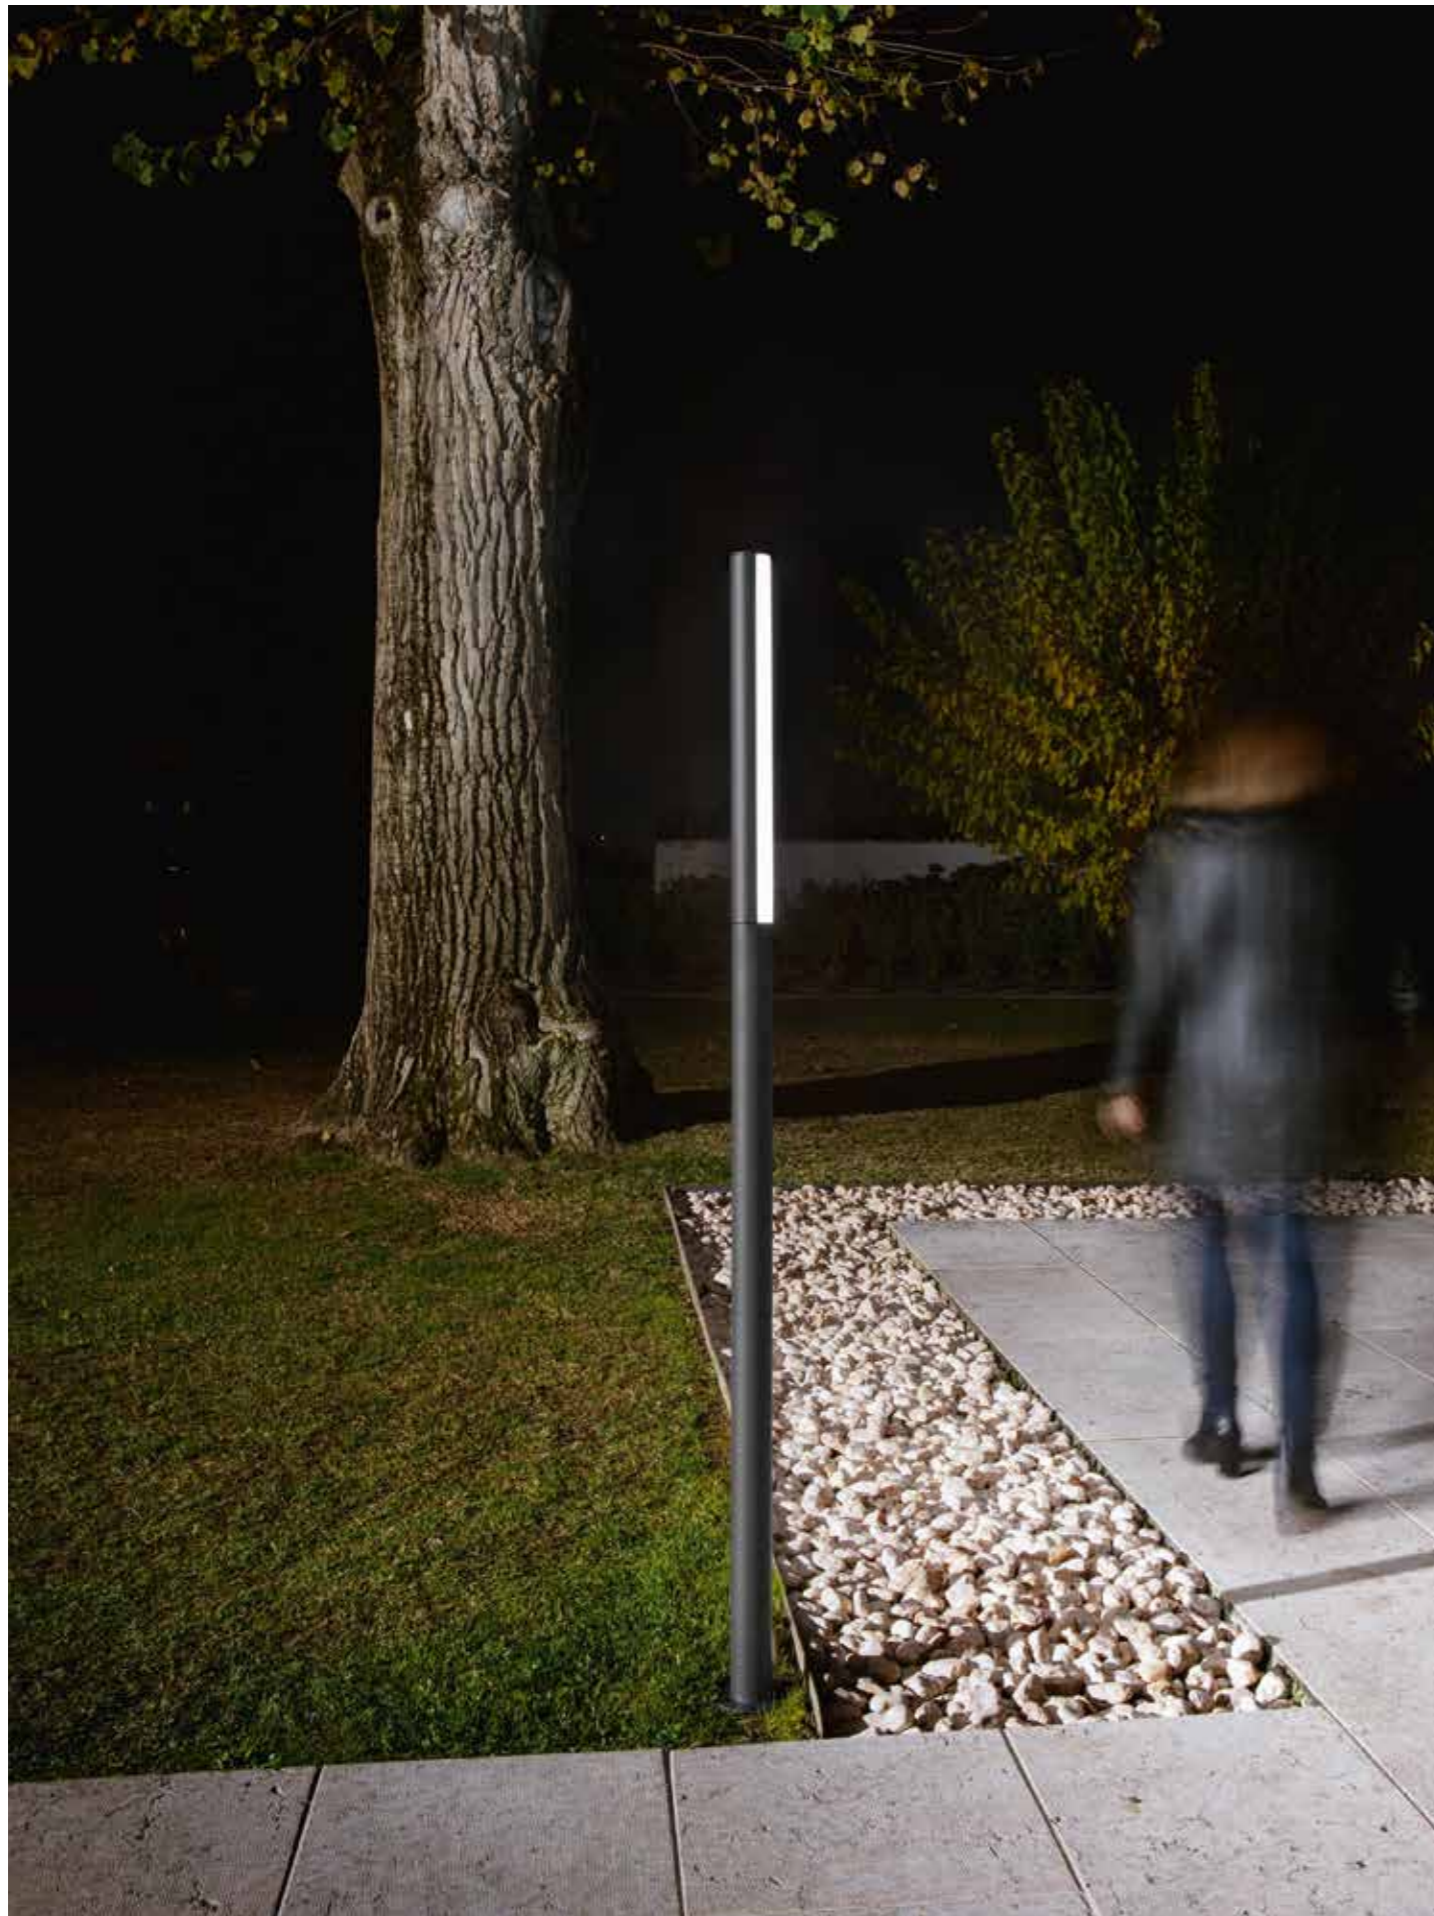

Tommy

Collezione per esterni a LED, struttura in alluminio con diffusore in policarbonato.
Disponibile in differenti colori.
Outdoor LED collection, aluminum frame with polycarbonate diffuser.
Available in different colours.

→ overview

	paletto bollard	paletto bollard
	90 Ø12 Base Ø 6,5 Tubo Ø 12	180 Ø12 Base Ø 6,5 Tubo Ø 12
	PLT.TOMMY/90-B.CO PLT.TOMMY/90-SILVER PLT.TOMMY/90-ANTR	PLT.TOMMY/180-B.CO PLT.TOMMY/180-SILVER PLT.TOMMY/180-ANTR
power:	9W LED	18W LED
voltage:	220~230V	220~230V
light temperature:	4000K	4000K
nominal lumens:	860LM	1760LM
actual lumens:	360LM	625LM
	IP44	IP44