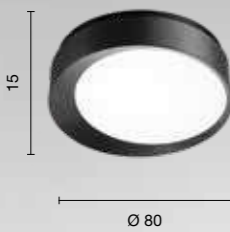

overview

plafoniera ceiling light