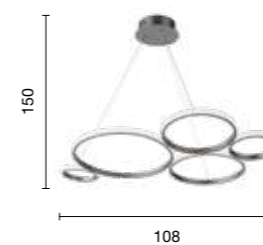

SO.POIS/SILVER
SO.POIS/ORO

power: 60W
voltage: 220-230V
light temperature: 3000K; 4000K
nominal lumens: 5980LM
actual lumens: 3296LM
dimmer:

plafoniera
ceiling light