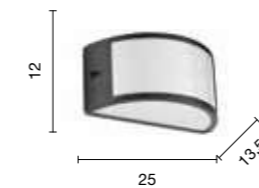

→
overview

applique
wall lamp