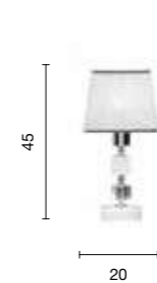

TC.4018D33
TC.4018D33
TC.4018D33
TC.4018D33

lumetto
table lamp