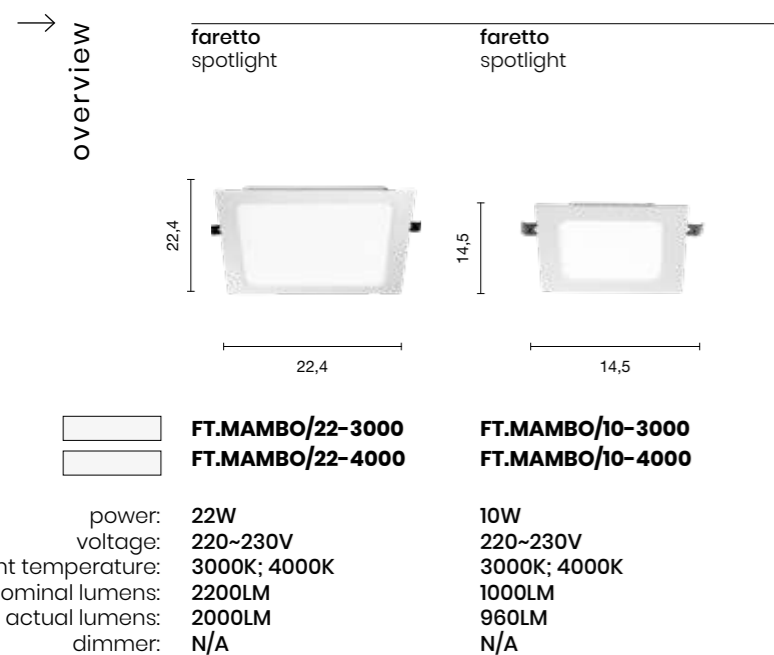

Hip hop

Faretto LED da incasso in materiale polimerico.
Disponibile 3000K e 4000K.
Recessed LED spotlight in polymeric material.
Available 3000K and 4000K.

→ overview

	faretto spotlight	faretto spotlight
		
	Ø 22,2	Ø 14,5
	FT.HIPHOP/22-3000 FT.HIPHOP/22-4000	FT.HIPHOP/10-3000 FT.HIPHOP/10-4000
power:	22W	10W
voltage:	220~230V	220~230V
light temperature:	3000K; 4000K	3000K; 4000K
nominal lumens:	2200LM	1000LM
actual lumens:	2000LM	960LM
dimmer:	N/A	N/A