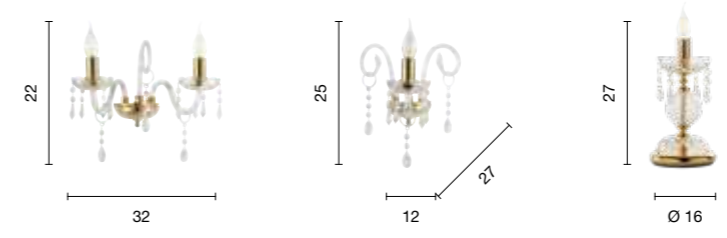

LP.MT/8L6PAST **LP.MT/5L6PAST** **LP.MT/3L6PAST**
power: 8 x E14 5 x E14 3 x E14
voltage: 220-230V 220-230V 220-230V

applique wall lamp applique wall lamp lumetto table lamp

AP.MT/2L6 **AP.MT/1L6** **LT.MTL6PAST**
power: 2 x E14 1 x E14 1 x E14
voltage: 220-230V 220-230V 220-230V