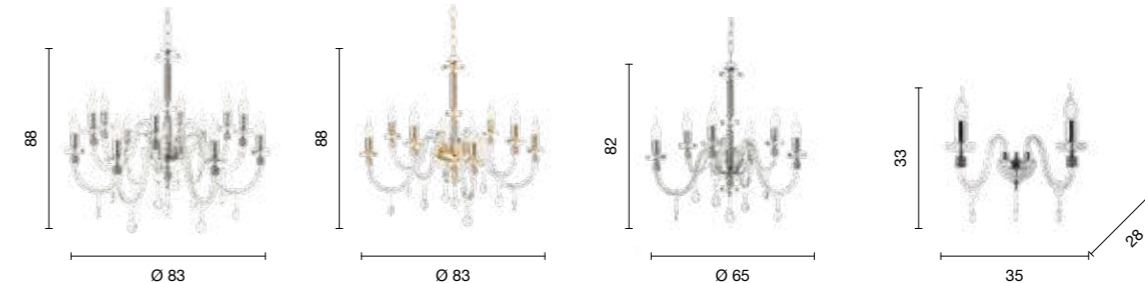

→
overview

lampadario chandelier   lampadario chandelier   lampadario chandelier   applique wall lamp

	LP.DIDO/12-ORO	LP.DIDO/8-ORO	LP.DIDO/6-ORO	AP.DIDO/2-ORO
	LP.DIDO/12-CR	LP.DIDO/8-CR	LP.DIDO/6-CR	AP.DIDO/2-CR
	LP.DIDO/12-AMBRA	LP.DIDO/8-AMBRA	LP.DIDO/6-AMBRA	AP.DIDO/2-AMBRA
	LP.DIDO/12-OTT	LP.DIDO/8-OTT	LP.DIDO/6-OTT	AP.DIDO/2-OTT
	LP.DIDO/12-FUME	LP.DIDO/8-FUME	LP.DIDO/6-FUME	AP.DIDO/2-FUME

power:	12 x E14	8 x E14	6 x E14	2 x E14
voltage:	220~230V	220~230V	220~230V	220~230V

lume grande large table lamp   paralume lampshade   lumetto table lamp   paralume lampshade