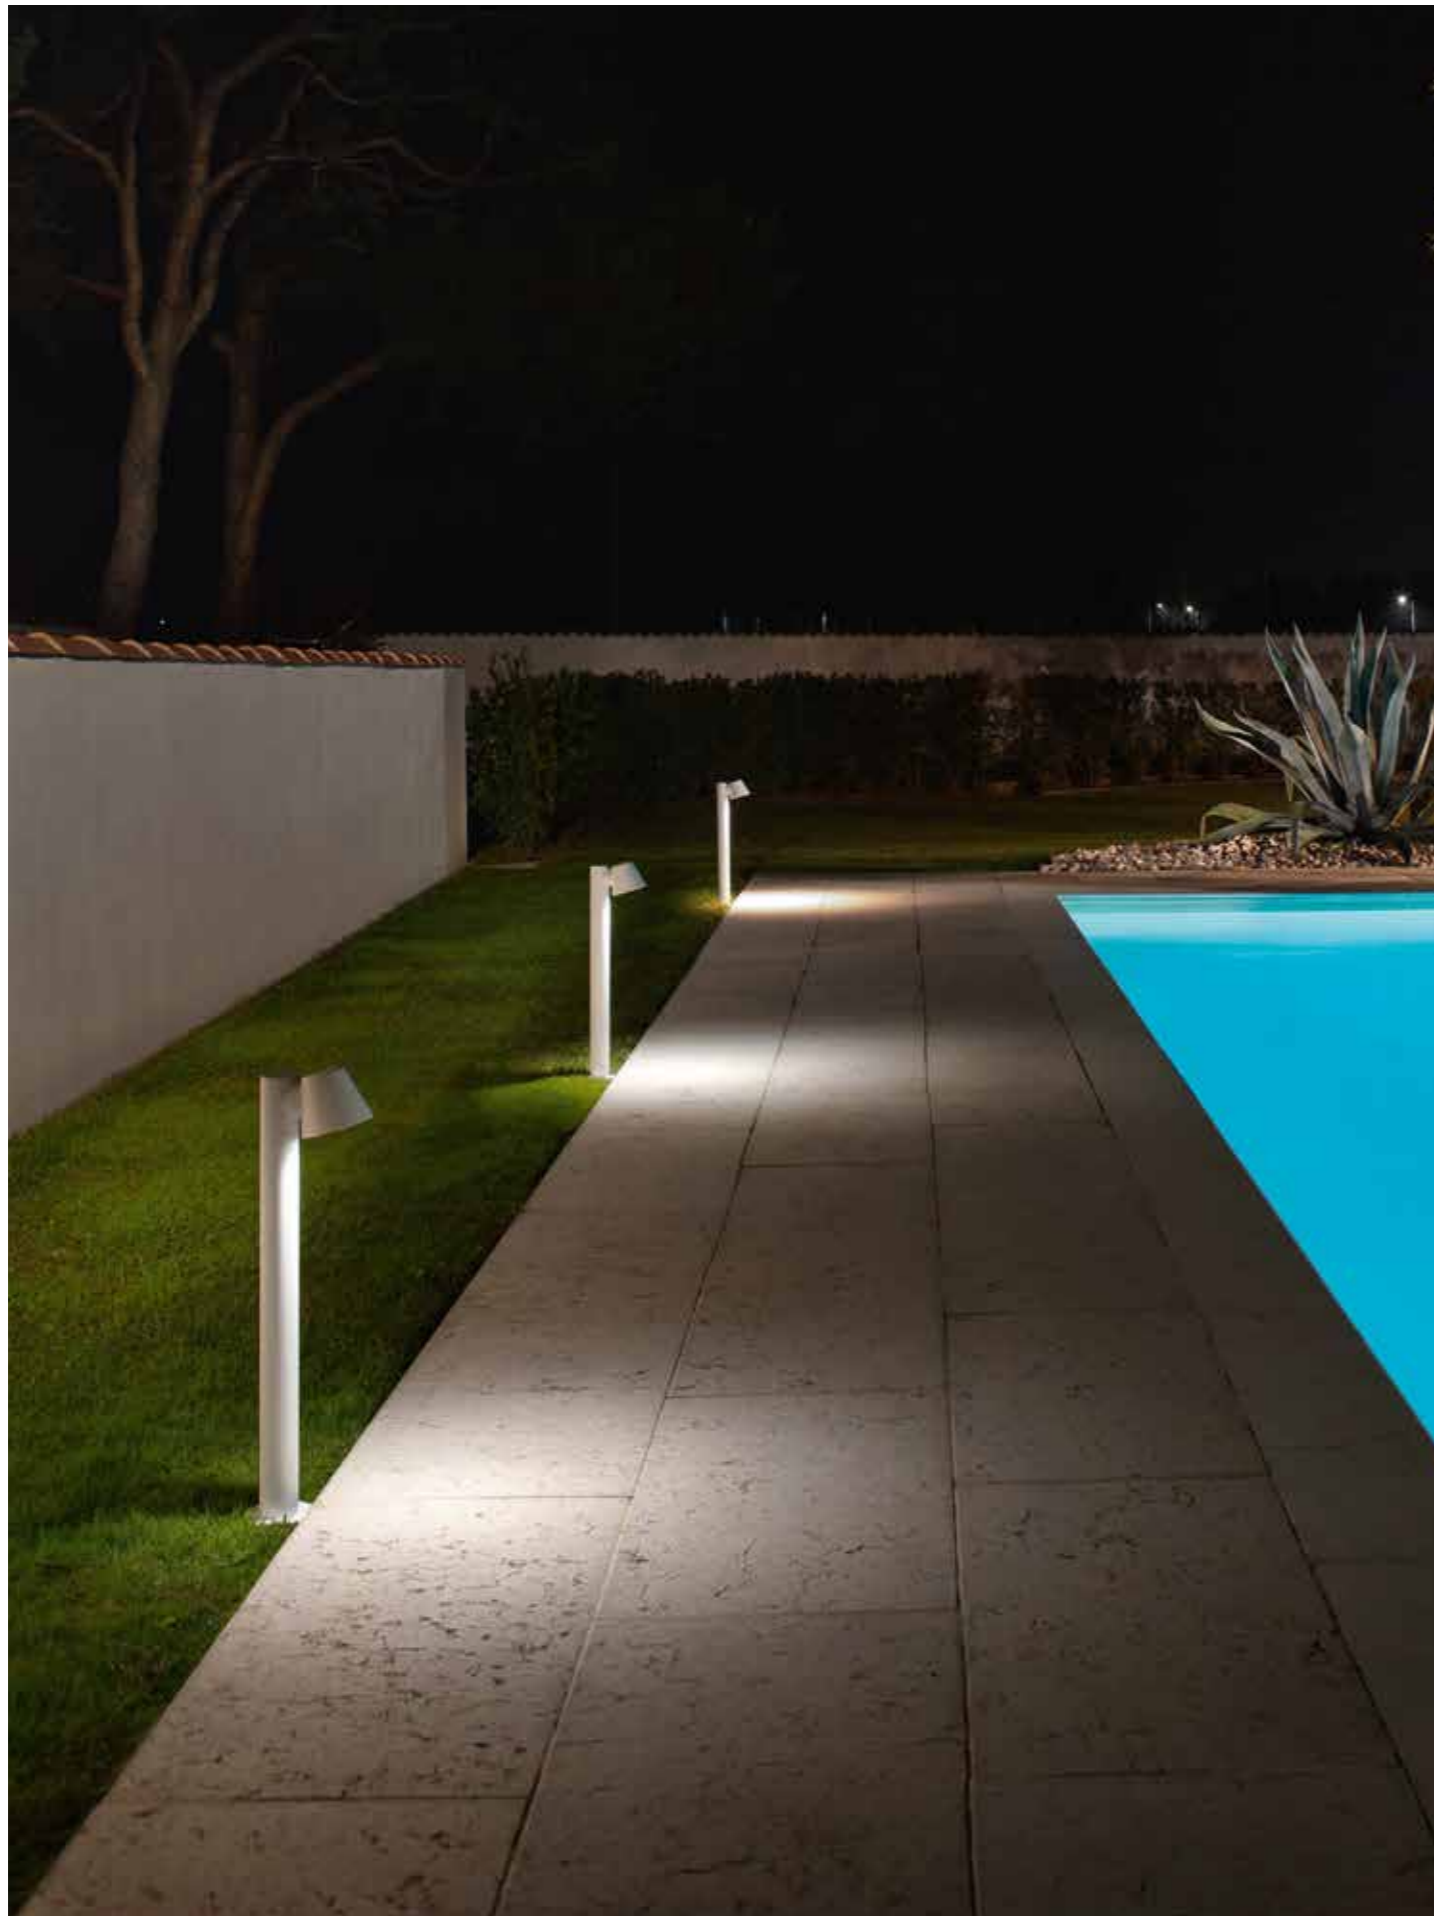

Malta

Collezione per esterni, struttura in alluminio con diffusore in vetro.
Disponibile in due colori.
Outdoor collection, aluminum frame with glass diffuser.
Available in two colours.

→
overview

applique
wall lamp

AP.MALTA/B.CO
AP.MALTA/ANTR

power: 1 x GU10 MAX 35W
voltage: 220-230V

IP44

paletto
bollard

PLT.MALTA/B.CO
PLT.MALTA/ANTR

1 x GU10 MAX 35W
220-230V

IP44