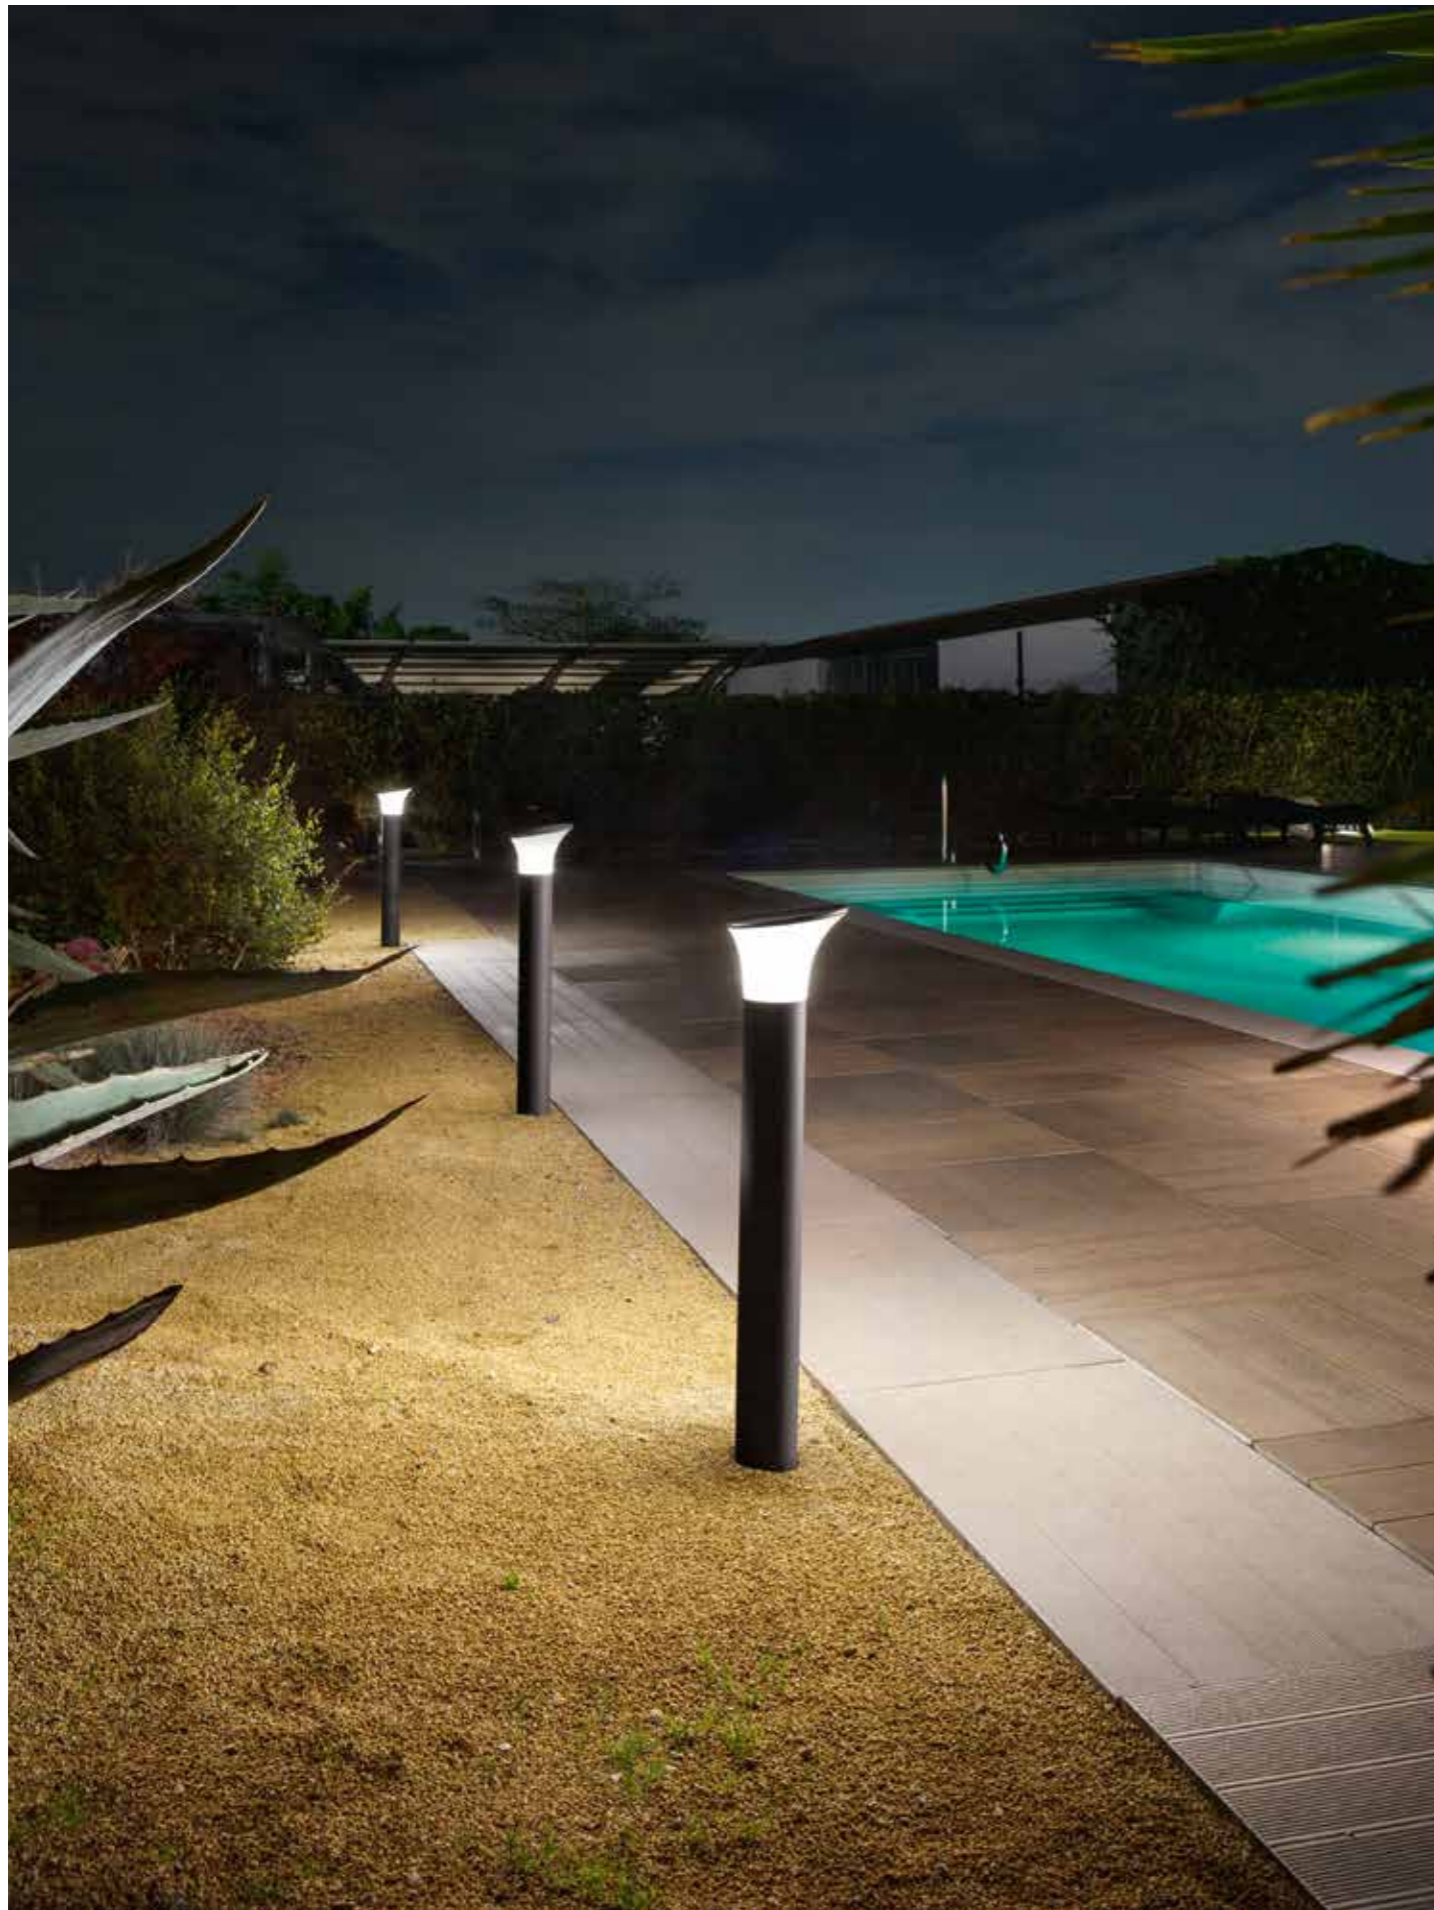

Ares

Collezione per esterno in alluminio con diffusore in policarbonato.
Disponibile in diversi colori.
Aluminum outdoor lighting collection with polycarbonate diffuser.
Available in different colours.

→ overview	applique wall lamp	paletto bollard	paletto bollard
	AP.ARES/SILVER AP.ARES/NERO power: 1 x E27 voltage: 220-230V IP54	PLT.ARES/50-SILVER PLT.ARES/50-NERO 1 x E27 220-230V IP54	PLT.ARES/80-SILVER PLT.ARES/80-NERO 1 x E27 220-230V IP54