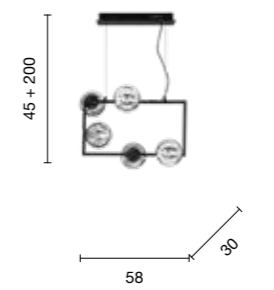

sospensione
suspension

SO.MONILE/RETT-5NERO
SO.MONILE/RETT-5ORO

power: 5 x E14
voltage: 220-240V

piantana
floor lamp

PT.MONILE/NERO
PT.MONILE/ORO

power: 5 x E14
voltage: 220-240V

Gizah

Sospensione con lampadine E14 con LED integrato. Struttura in metallo con diffusori in vetro soffiato.
 Cavetti regolabili in altezza. Disponibile in diverse varianti di colore.
 Suspension with E14 bulbs and integrated LED. Metal structure with blown glass diffusers.
 Height adjustable cables. Available in different colours.