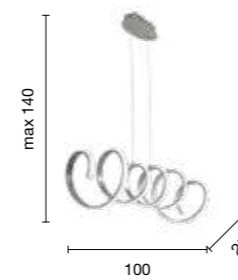

→
overview

sospensione
suspension