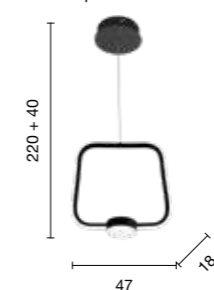

SO.ALFA/GR-B.CO
SO.ALFA/GR-NERO
SO.ALFA/GR-ORO

power: 35W
voltage: 220-230V
light temperature: 3000K
BIANCO CCT SYSTEM
3000K-40000K

nominal lumens: 3500LM
actual lumens: 2000LM
dimmer:

sospensione
suspension