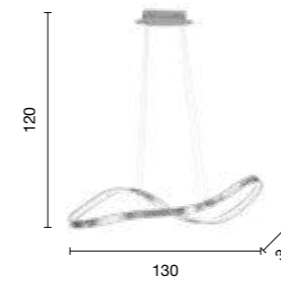

overview

sospensione
suspension

SO.SPARK/130

power: 40W
voltage: 220-230V
light temperature: 3000K
nominal lumens: 3851LM
actual lumens: 2245LM
dimmer:

sospensione
suspension