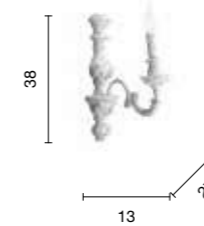

3 x E14
220-230V

applique
wall lamp

AP.AGATA/2BN
AP.AGATA/2AO
AP.AGATA/2OM

power: 2 x E14
voltage: 220-230V

applique
wall lamp

AP.AGATA/1BN
AP.AGATA/1AO
AP.AGATA/1OM

1 x E14
220-230V

lume grande
large table lamp