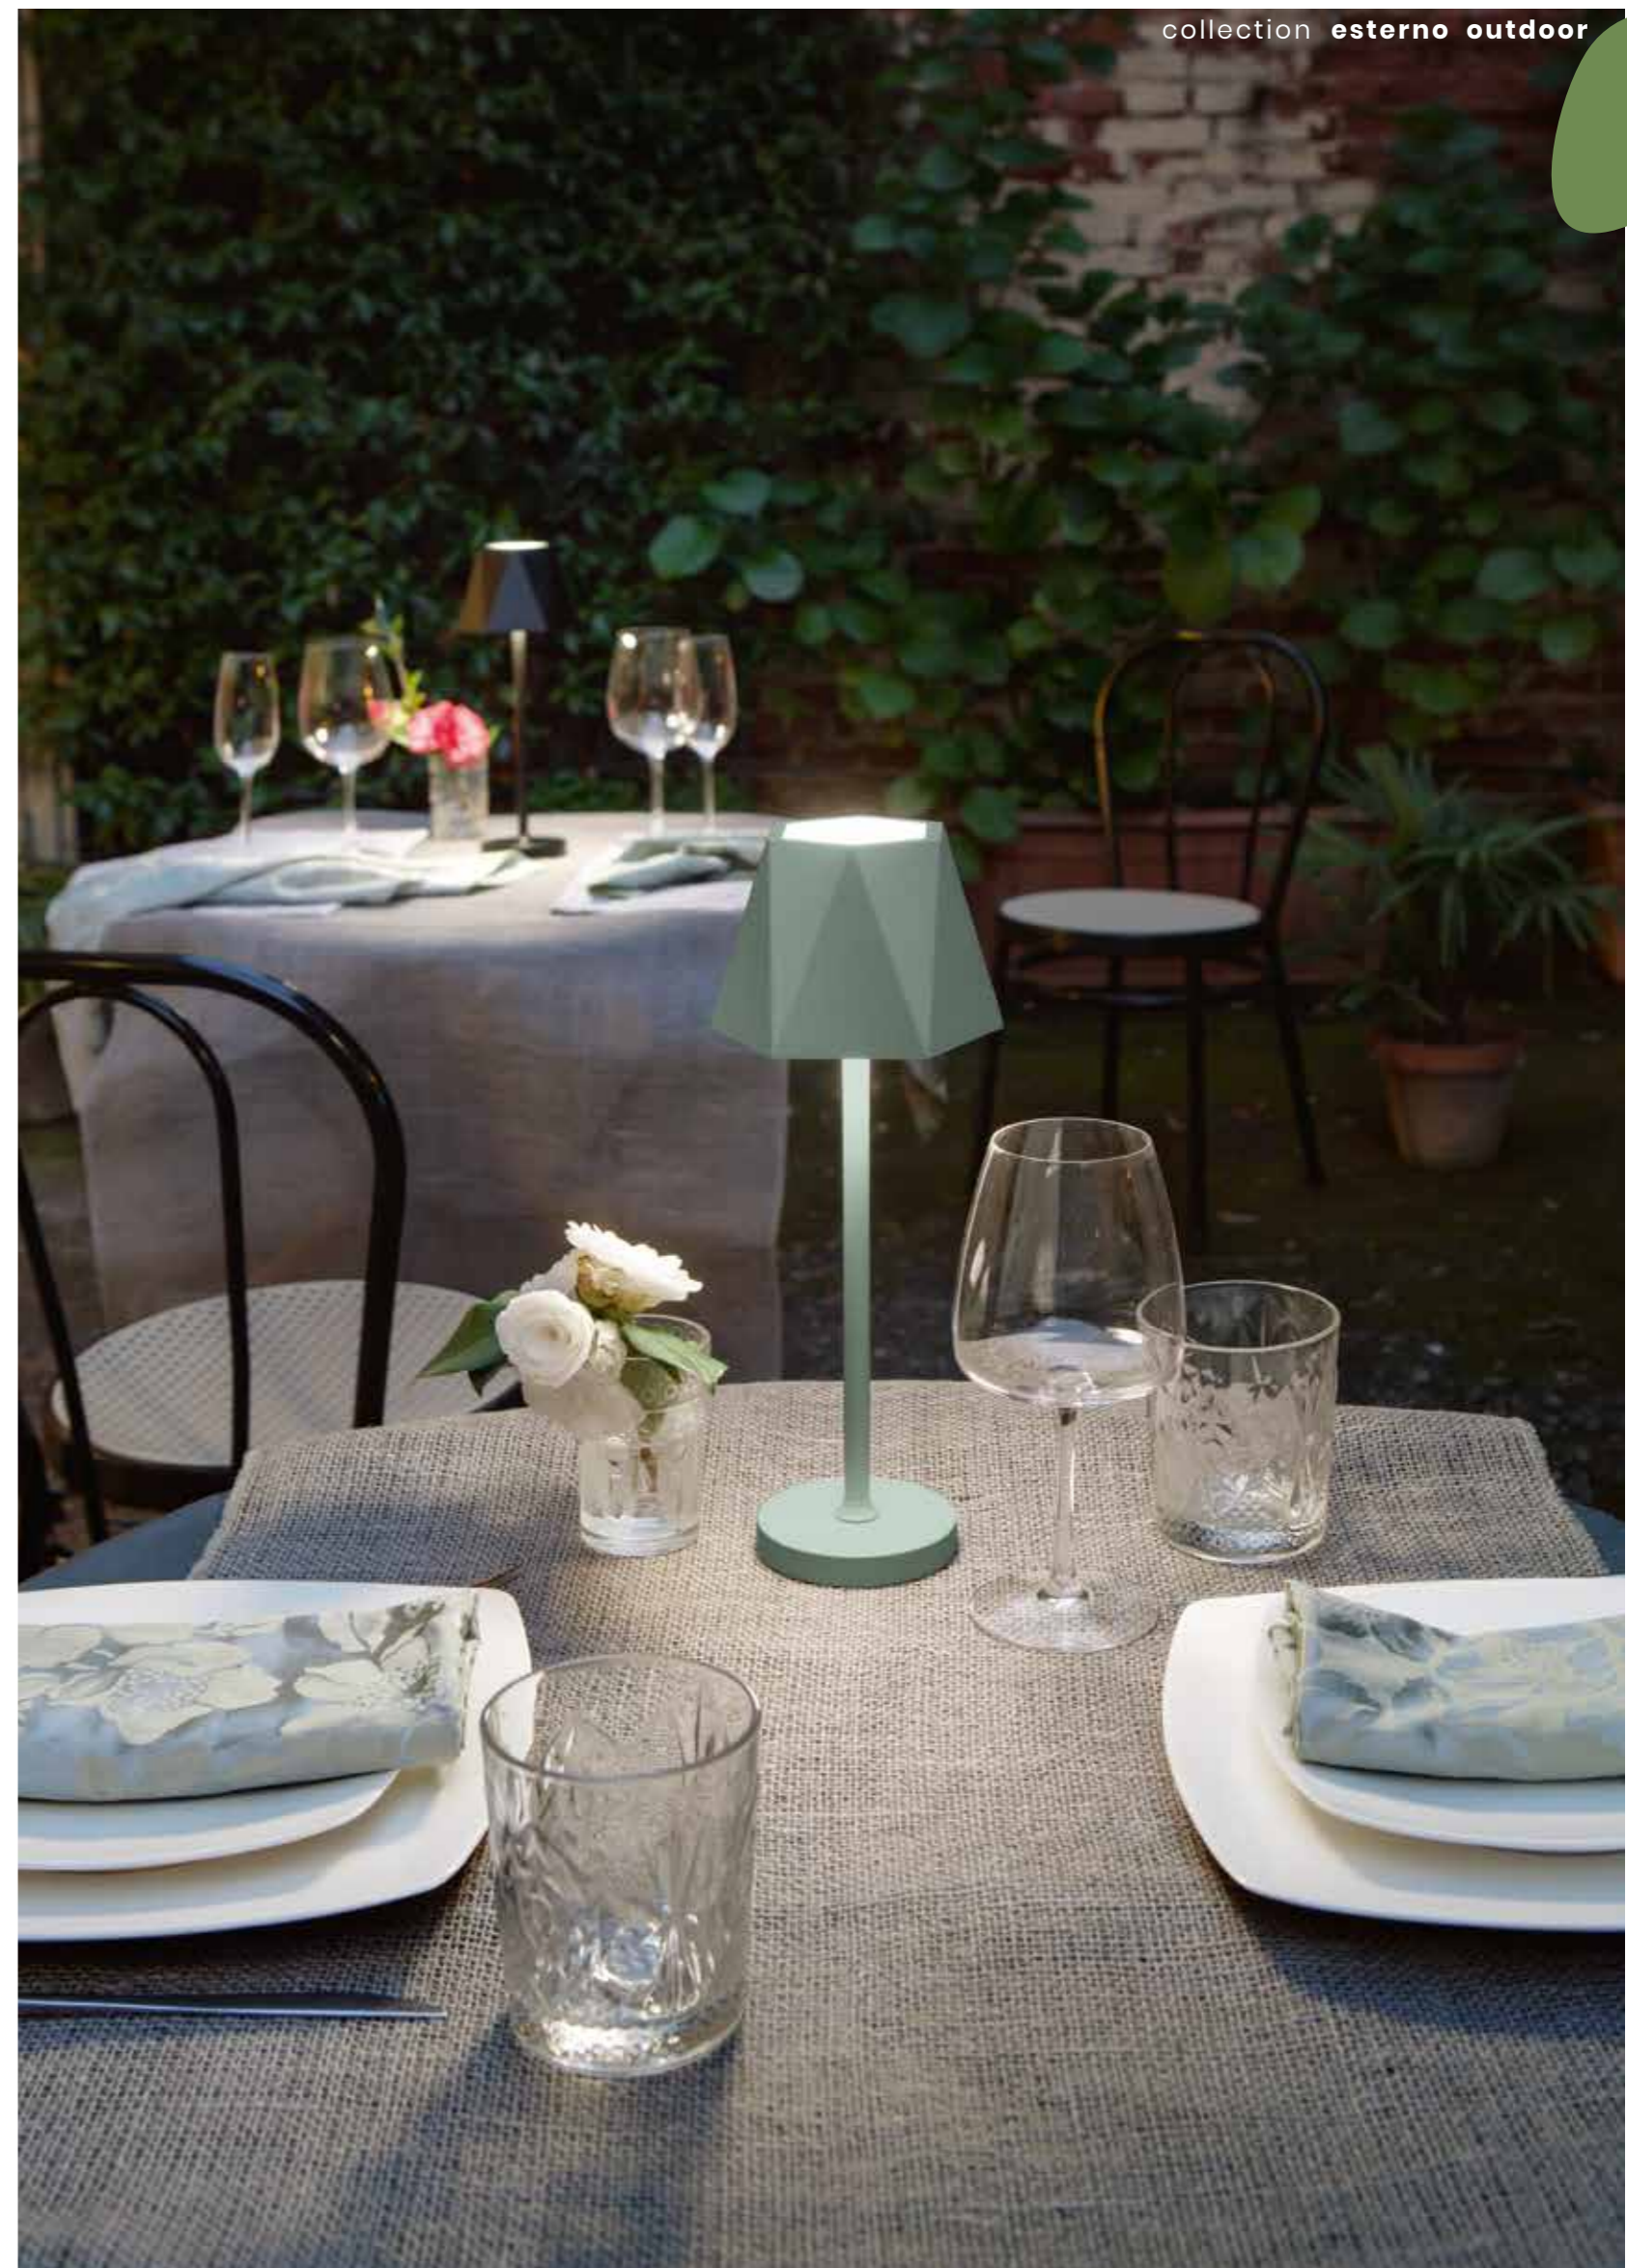

AP.FIAMMA/1

1 x E14

lumetto
table lamp

LT.FIAMMA

1 x E14

collection
Esterno
Outdoor

Fiji

Lampada da tavolo senza fili con ricarica USB.
Accensione, spegnimento e dimmerazione della luce con sistema touch.
Disponibile in diversi colori. 8 ore di autonomia con 100% di intensità luminosa.
Wireless table lamp with USB charging. Light switching on off
and dimming with touch system. Available in different colours.
8 hours of autonomy with 100% intensity.