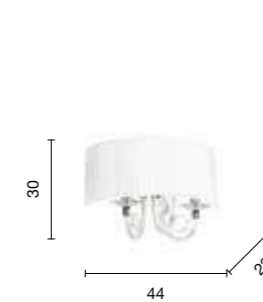

SO.LEIRA/3

power: 3 x E14
voltage: 220-230V

applique
wall lamp

AP.LEIRA/2

power: 2 x E14
voltage: 220-230V