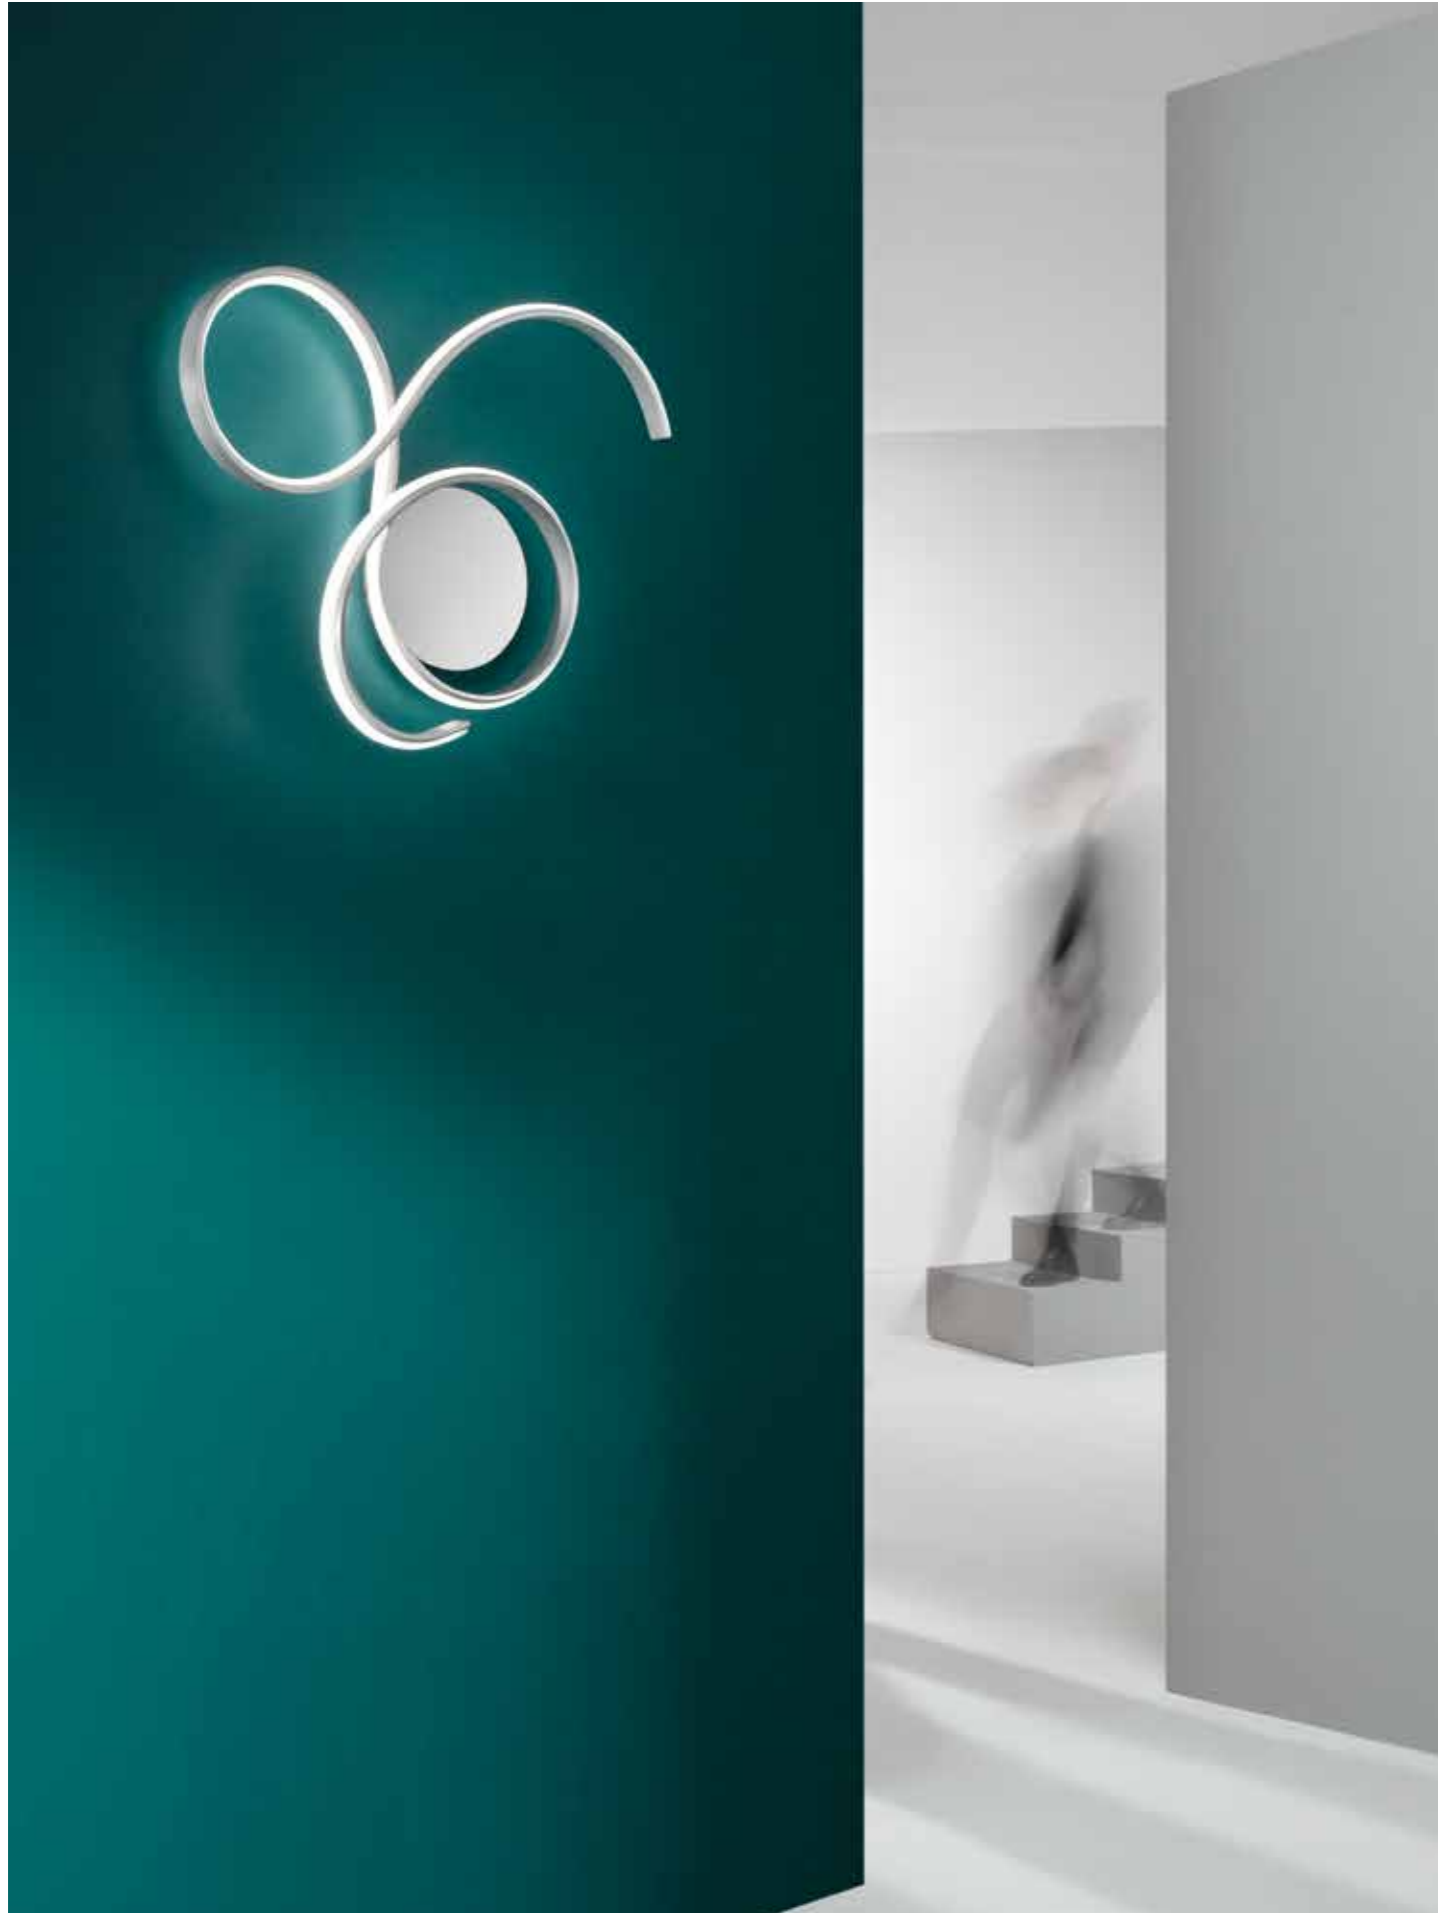

Twist

Collezione LED in metallo verniciato. Disponibile in due colori.
LED collection in painted metal. Available in two colours.

→ overview	plafoniera ceiling light	plafoniera ceiling light
	power: 57W voltage: 220-230V light temperature: 3000K nominal lumens: 5500LM actual lumens: 2750LM dimmer:	41W 220-230V 3000K 3900LM 2010LM