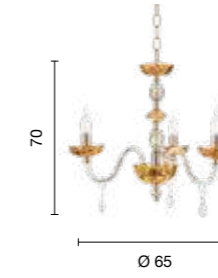

6 x E14
220-230V

lampadario
chandelier

LP.PATRICIA/39A