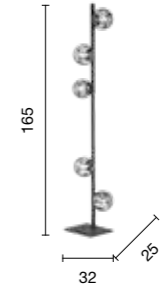

PT.MONILE/NERO
PT.MONILE/ORO

power: 5 x E14
voltage: 220-240V